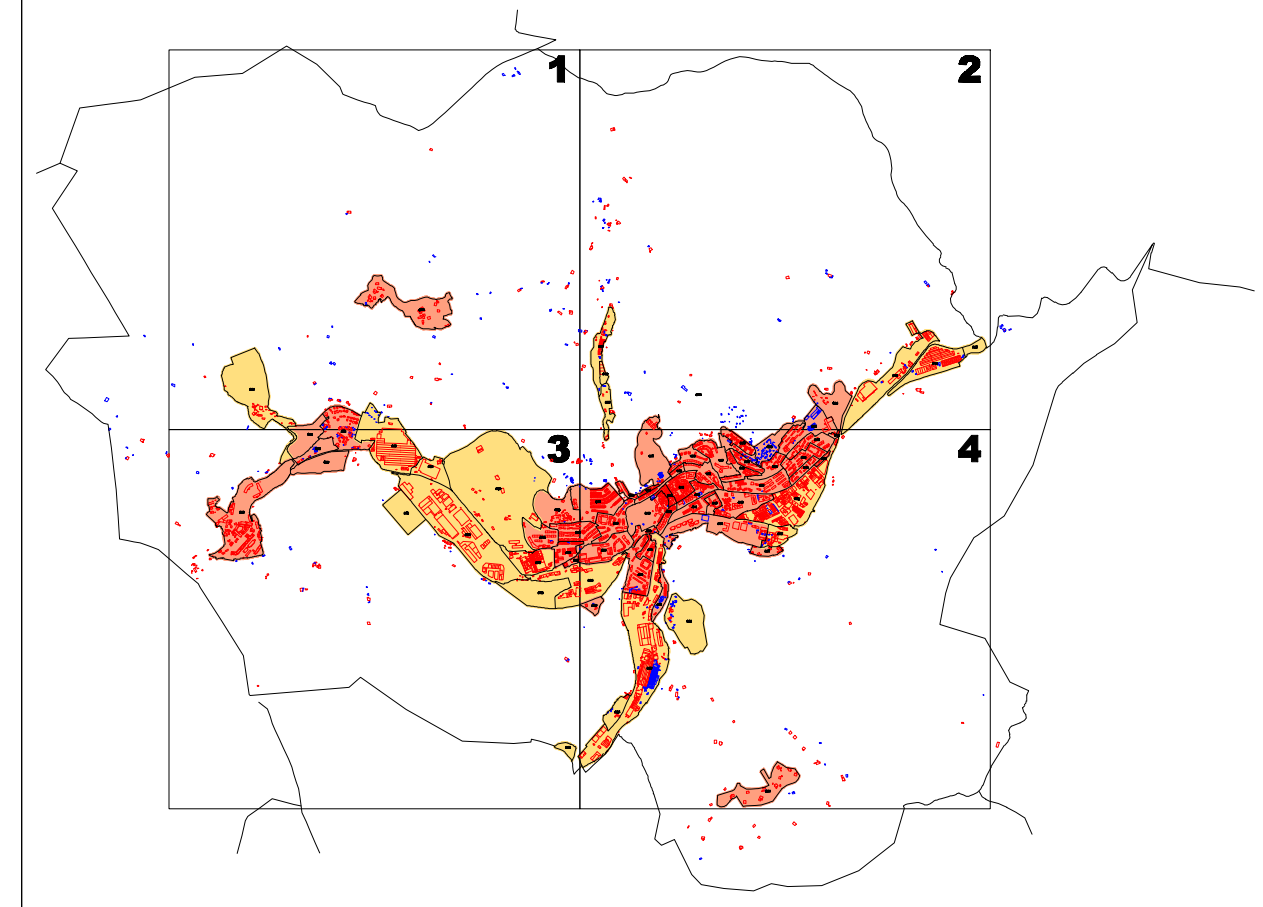

LURZORU HIRITARREZINEKO GUNEA / AMBITO DE SUELO NO URBANIZABLE
 ETXEBIZITA ERABILERAKO ZONAK / ZONAS DE USO RESIDENCIAL
 INDUSTRIA ETA ZERBITZU ERABILERAKO ZONAK / ZONAS DE USO INDUSTRIAL Y TERCIARIO

II.1 ERANSKINA ANEXO II.1
ZONA KATASTRALEN PLANO DE
PLANOA ZONAS CATASTRALES
1/5.000 ESKALA ESCALA 1/5.000

ARRASATEKO ONDASUN HIGIEZIN HIRITARREN LURZORUAREN ETA ERAIKINEN BALIO PONENTZIA
PONENCIA DE VALORES DEL SUELO Y DE LAS CONSTRUCCIONES DE LOS BIENES INMUEBLES DE NATURALEZA URBANA DEL MUNICIPIO DE ARRASATE

UDAL ZERGEN KUDEAKETA ZERBITZUA
SERVICIO DE GESTION DE TRIBUTOS LOCALES