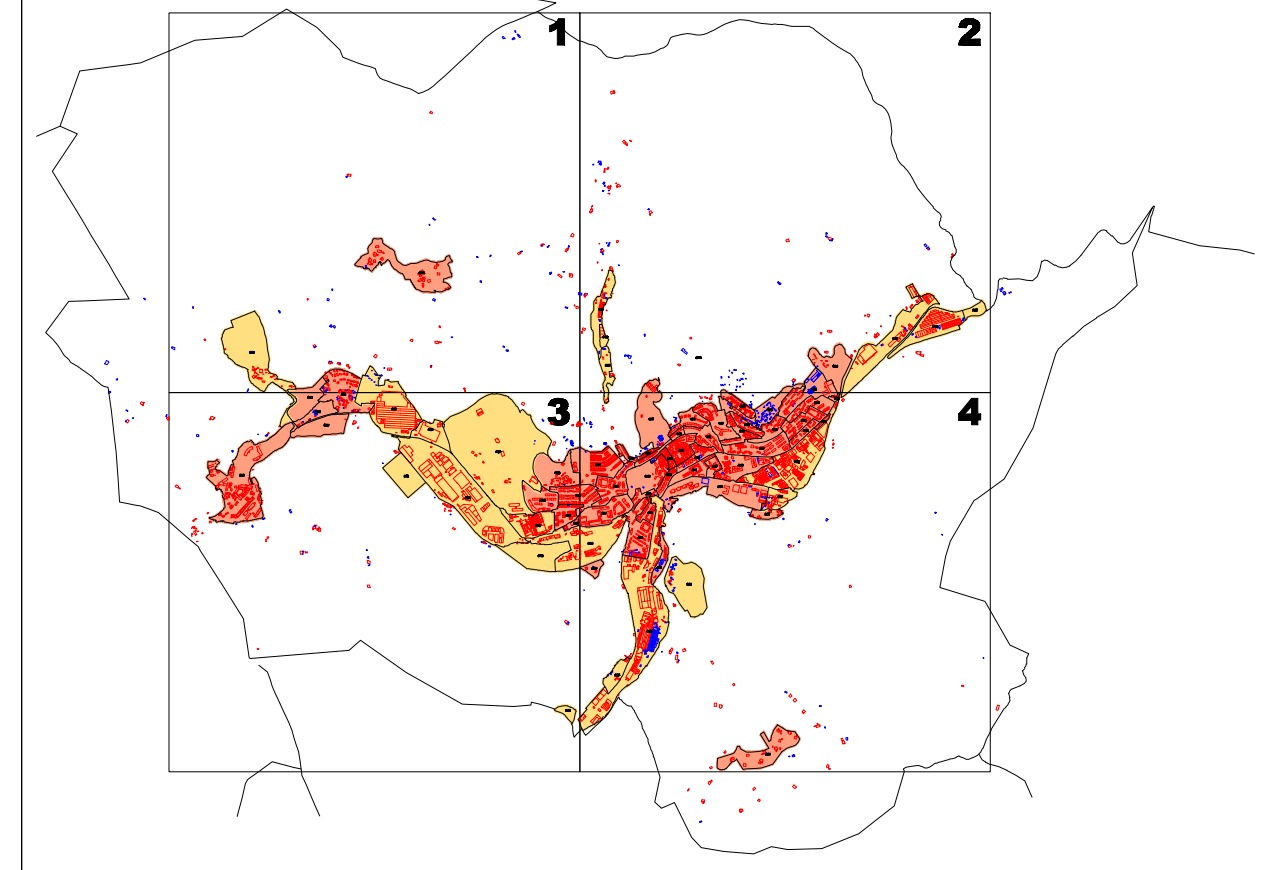

□ LURZORU HIRITARREZINEKO GUNEA / AMBITO DE SUELO NO URBANIZABLE
 ■ ETXEBIZITA ERABILERAKO ZONAK / ZONAS DE USO RESIDENCIAL
 ■ INDUSTRIA ETA ZERBITZU ERABILERAKO ZONAK / ZONAS DE USO INDUSTRIAL Y TERCIARIO

II.2 ERANSKINA ANEXO II.2
 ZONA KATASTRALEN PLANO DE
 PLANO DE ZONAS CATASTRALES
 1/5.000 ESKALA ESCALA 1/5.000

ARRASATEKO ONDASUN HIGIEZIN HIRITAREN ETXEBIZITA ERABILERAKO ZONAK / ZONAS DE USO RESIDENCIAL
 LURZORUAREN ETA ERAIKINEN BALIO PONENTZIA
 PONENCIA DE VALORES DEL SUELO Y DE LAS CONSTRUCCIONES DE LOS BIENES INMUEBLES DE NATURALEZA URBANA DEL MUNICIPIO DE ARRASATE

UDAL ZERGEN KUDEAKETA ZERBITZUA
 SERVICIO DE GESTION DE TRIBUTOS LOCALES

□ LURZORU HIRITARREZINEKO GUNEA / AMBITO DE SUELO NO URBANIZABLE
 ■ ETXEBIZITA ERABILERAKO ZONAK / ZONAS DE USO RESIDENCIAL
 ■ INDUSTRIA ETA ZERBITZU ERABILERAKO ZONAK / ZONAS DE USO INDUSTRIAL Y TERCIARIO