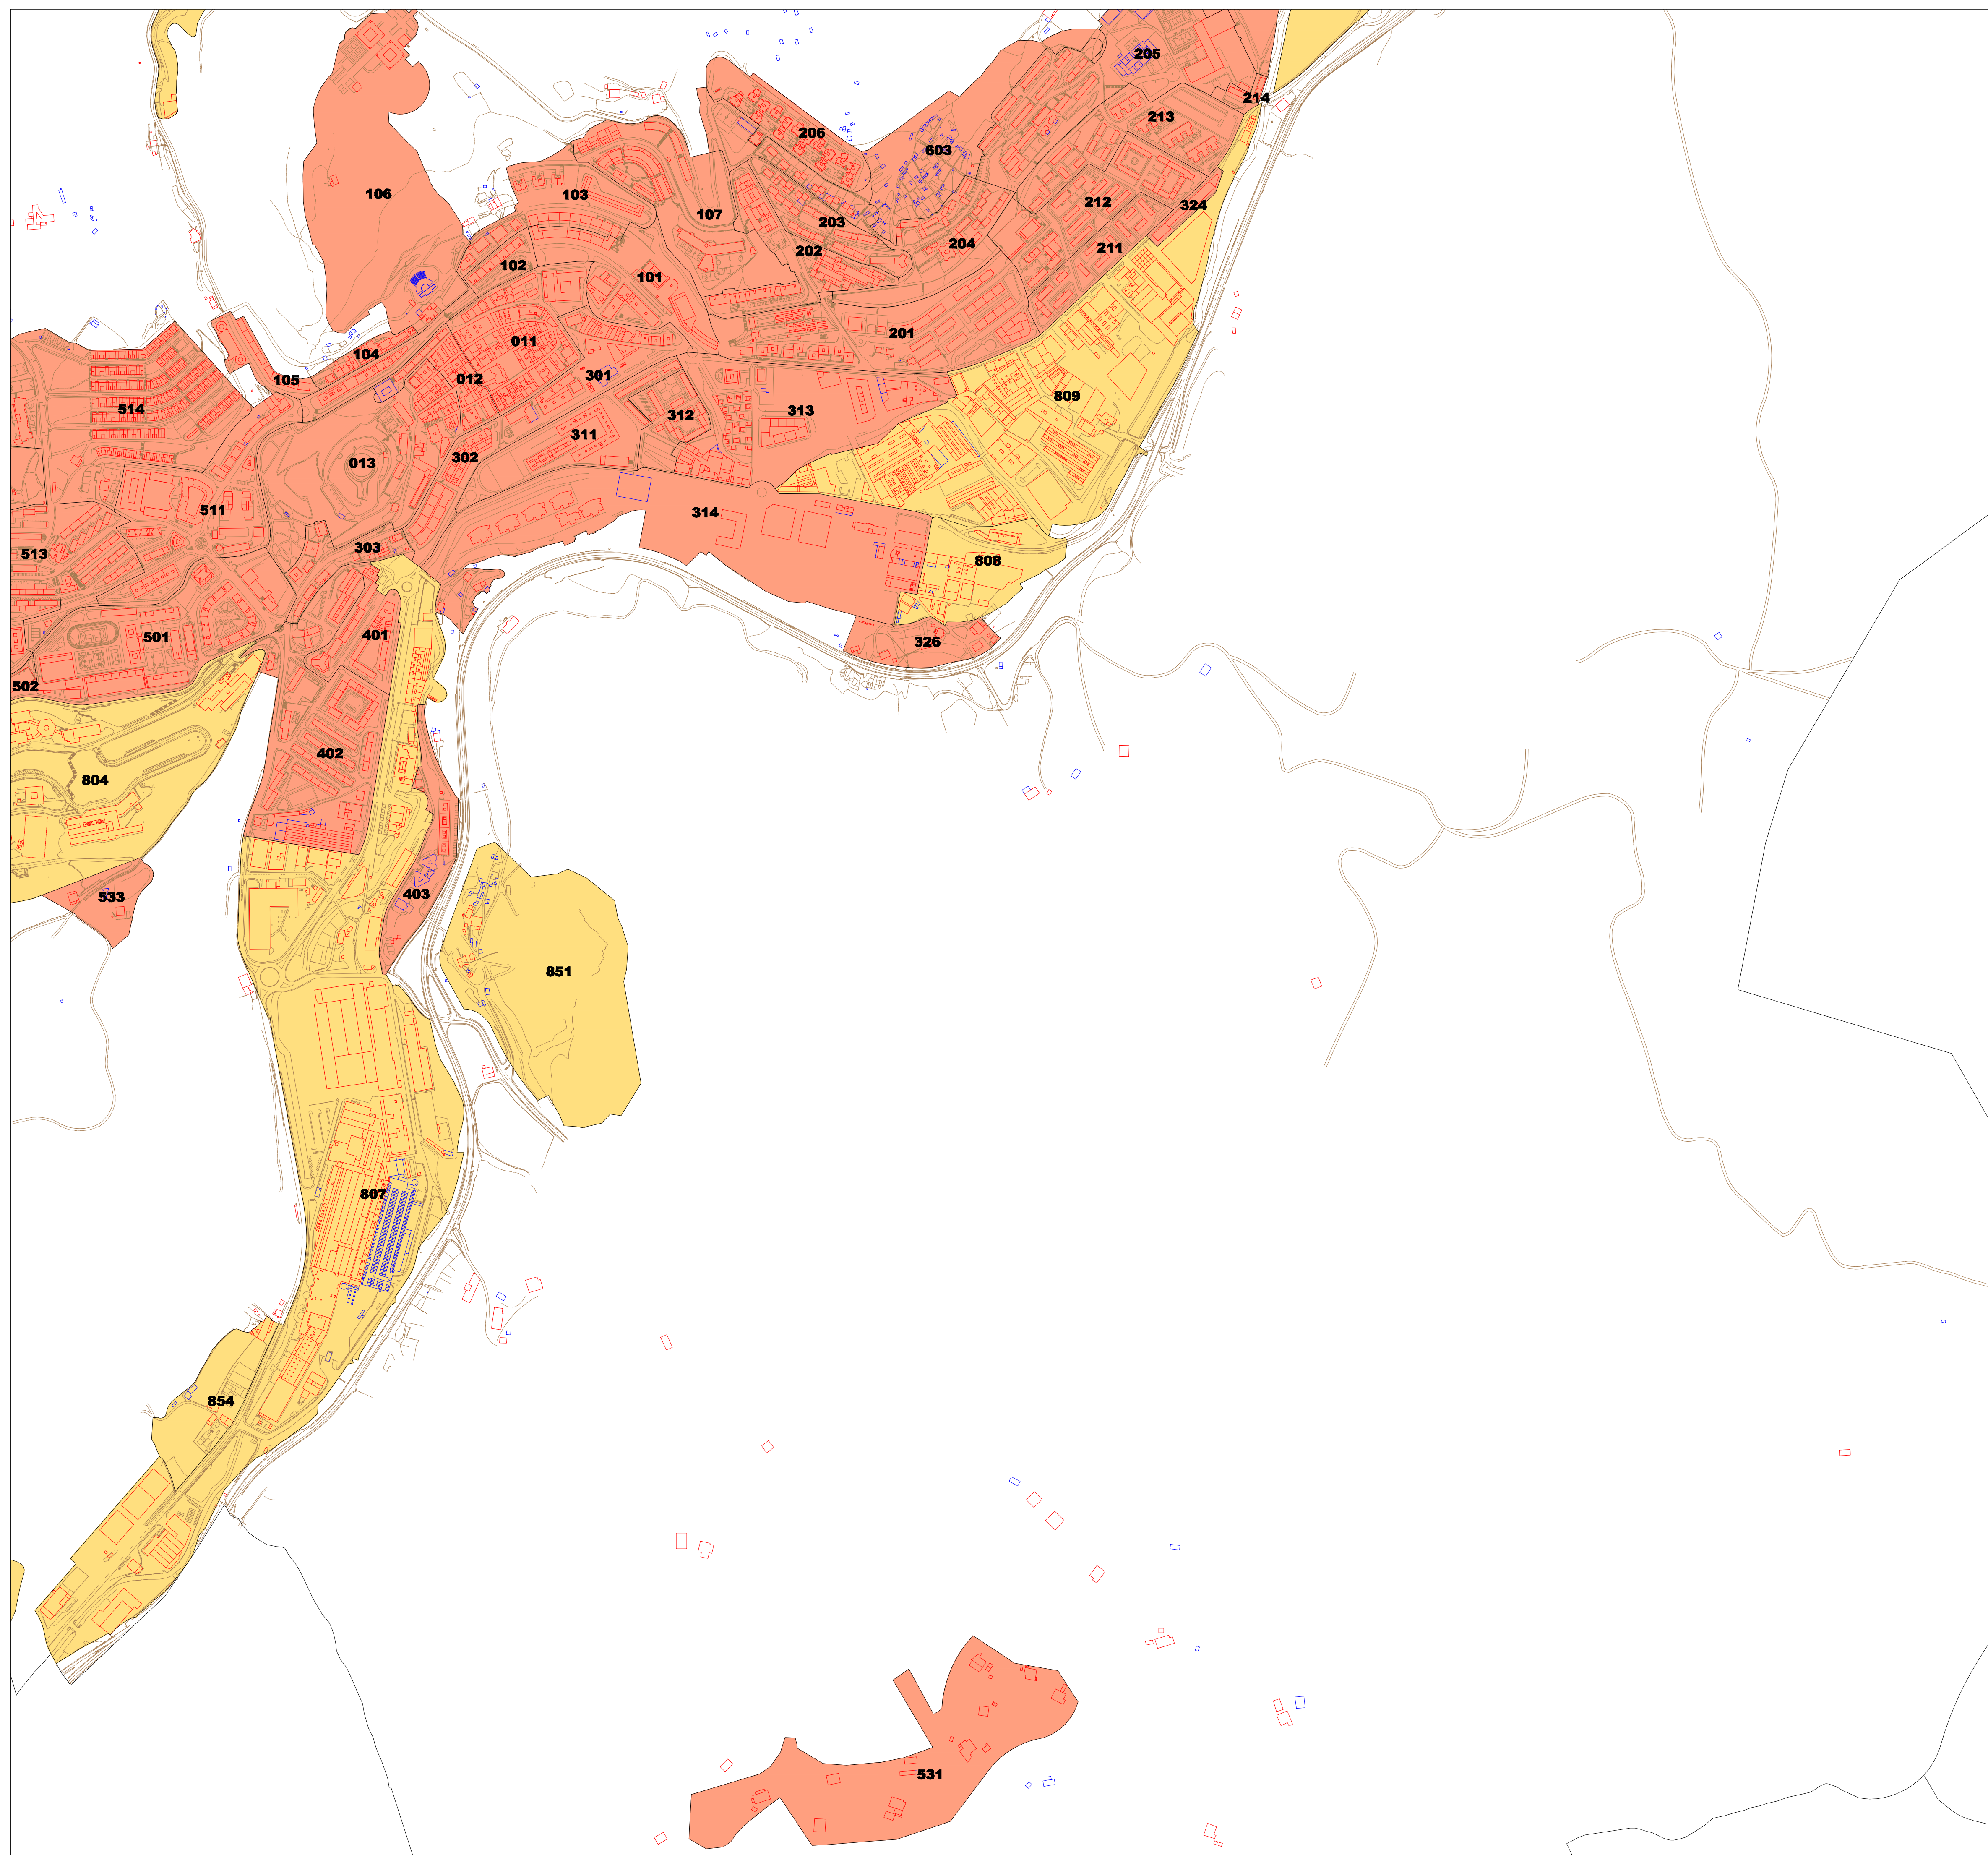

II.4 ERANSKINA ANEXO II.4
ZONA KATASTRALEN PLANO DE ZONAS CATASTRALES
1/5.000 ESKALA ESCALA 1/5.000

ARRASATEKO ONDASUN HIGIEZIN HIRITARREN LURZORUAREN ETA ERAIKINEN BALIO PONENTZIA
PROPUESTA DE VALORES DEL SUELO Y DE LAS CONSTRUCCIONES DE LOS BIENES INMUEBLES DE NATURALEZA URBANA DEL MUNICIPIO DE ARRASATE

UDAL ZERGEN KUDEAKETA ZERBITZUA
SERVICIO DE GESTION DE TRIBUTOS LOCALES