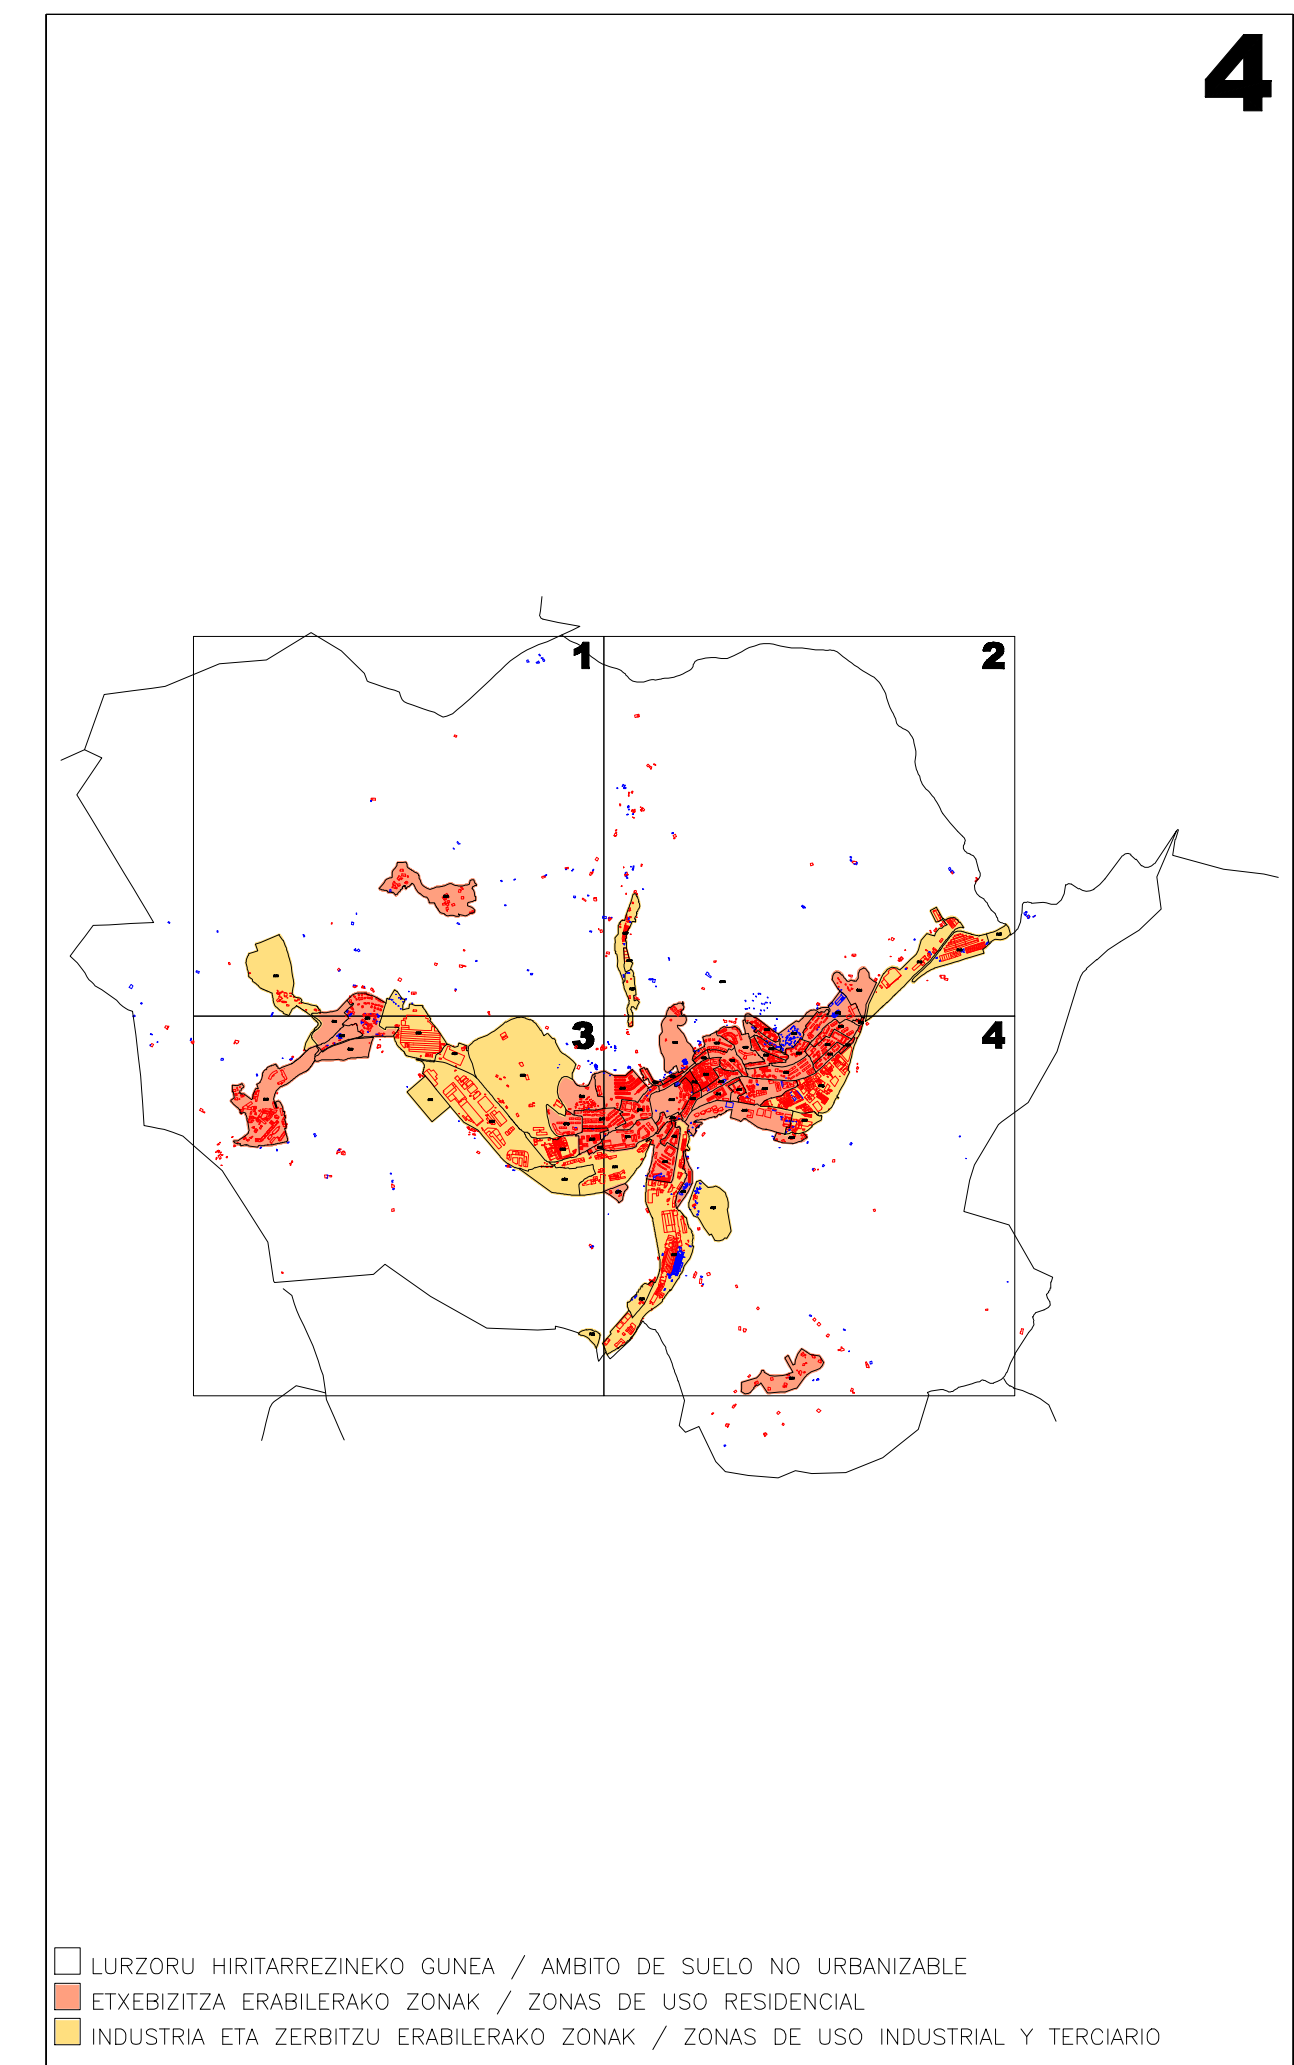

II.4 ERANSKINA ANEXO II.4
ZONA KATASTRALEN PLANO DE ZONAS CATASTRALES
1/5.000 ESKALA ESCALA 1/5.000

ARRASATEKO ONDASUN HIGIEZIN HIRITARREN LURZORUAREN ETA ERAIKINEN BALIO PONENTZIA
PROPUESTA DE VALORES DEL SUELO Y DE LAS CONSTRUCCIONES DE LOS BIENES INMUEBLES DE NATURALEZA URBANA DEL MUNICIPIO DE ARRASATE

UDAL ZERGEN KUDEAKETA ZERBITZUA
SERVICIO DE GESTION DE TRIBUTOS LOCALES