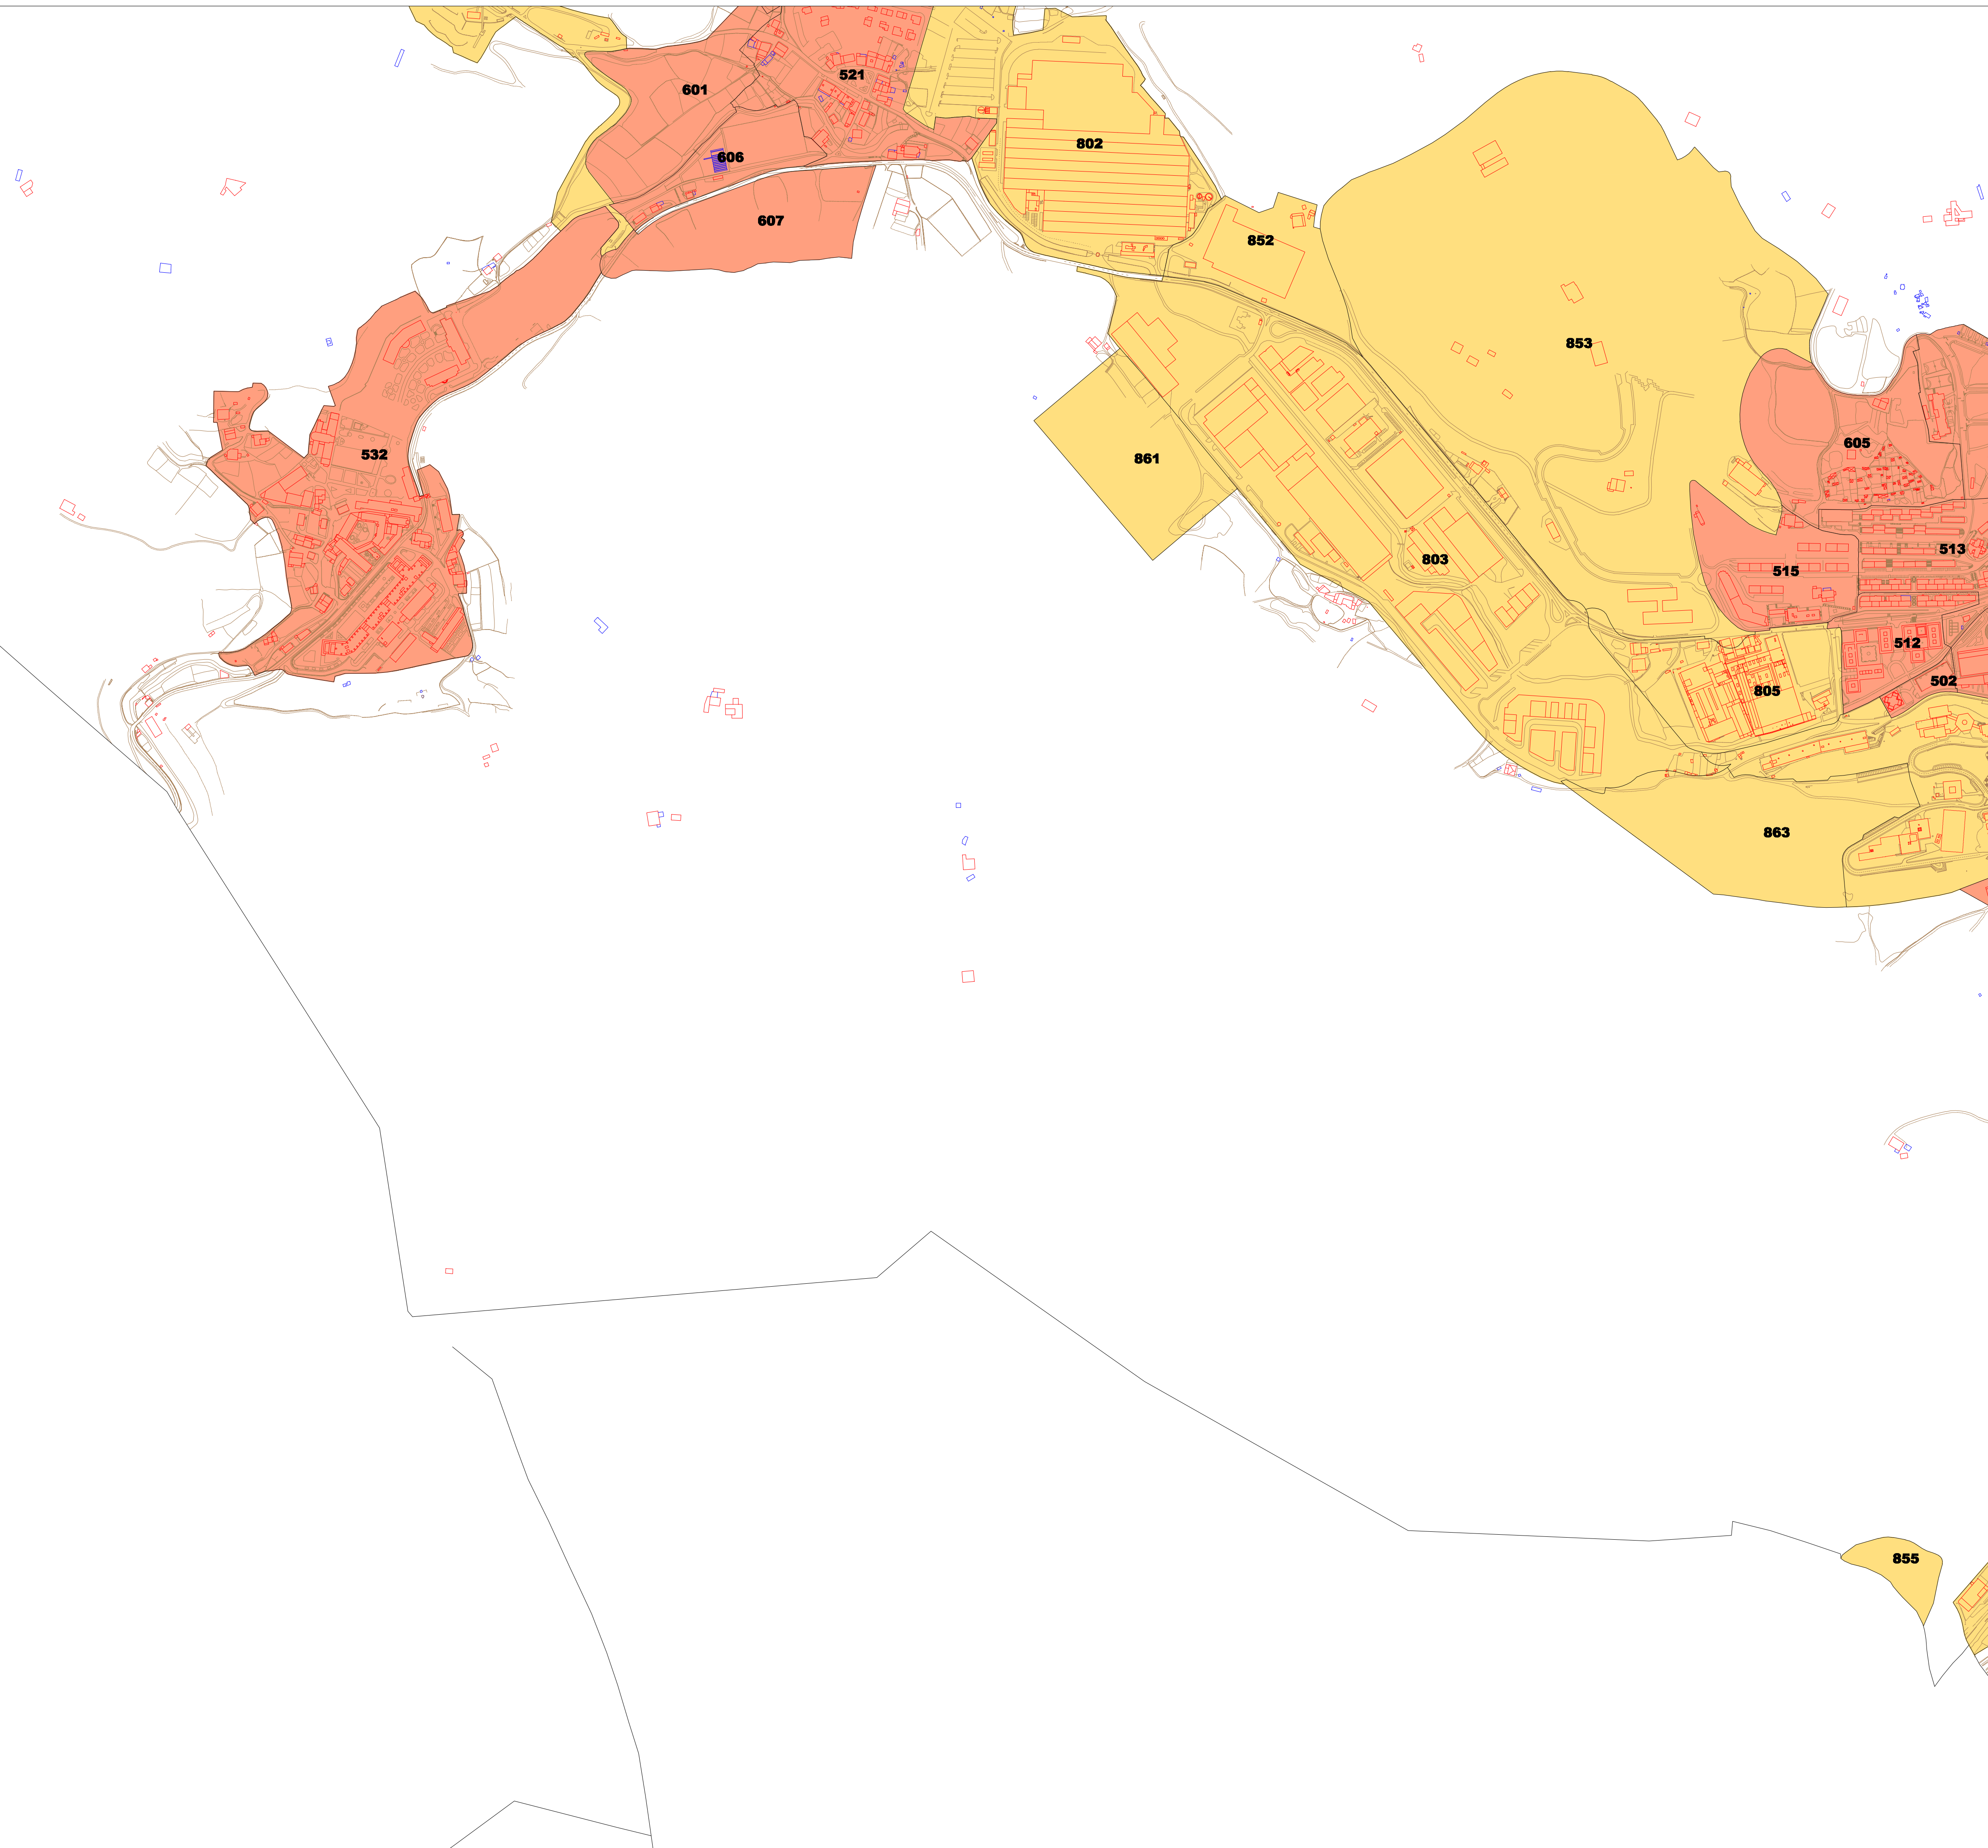

□ LURZORU HIRITARREZINEKO GUNEA / AMBITO DE SUELO NO URBANIZABLE
 ■ ETXEBIZITA ERABILERAKO ZONAK / ZONAS DE USO RESIDENCIAL
 ■ INDUSTRIA ETA ZERBITZU ERABILERAKO ZONAK / ZONAS DE USO INDUSTRIAL Y TERCIARIO

II.2 ERANSKINA ANEXO II.2
 ZONA KATASTRALEN PLANO DE
 PLANO DE ZONAS CATASTRALES
 1/5.000 ESKALA ESCALA 1/5.000

ARRASATEKO ONDASUN HIGIEZIN HIRITAREN ETXEBIZITA ERABILERAKO ZONAK / ZONAS DE USO RESIDENCIAL
 LURZORUAREN ETA ERAIKINEN BALIO PONENTZIA
 PONENCIA DE VALORES DEL SUELO Y DE LAS CONSTRUCCIONES DE LOS BIENES INMUEBLES DE NATURALEZA URBANA DEL MUNICIPIO DE ARRASATE

UDAL ZERGEN KUDEAKETA ZERBITZUA
 SERVICIO DE GESTION DE TRIBUTOS LOCALES

□ LURZORU HIRITARREZINEKO GUNEA / AMBITO DE SUELO NO URBANIZABLE
 ■ ETXEBIZITA ERABILERAKO ZONAK / ZONAS DE USO RESIDENCIAL
 ■ INDUSTRIA ETA ZERBITZU ERABILERAKO ZONAK / ZONAS DE USO INDUSTRIAL Y TERCIARIO