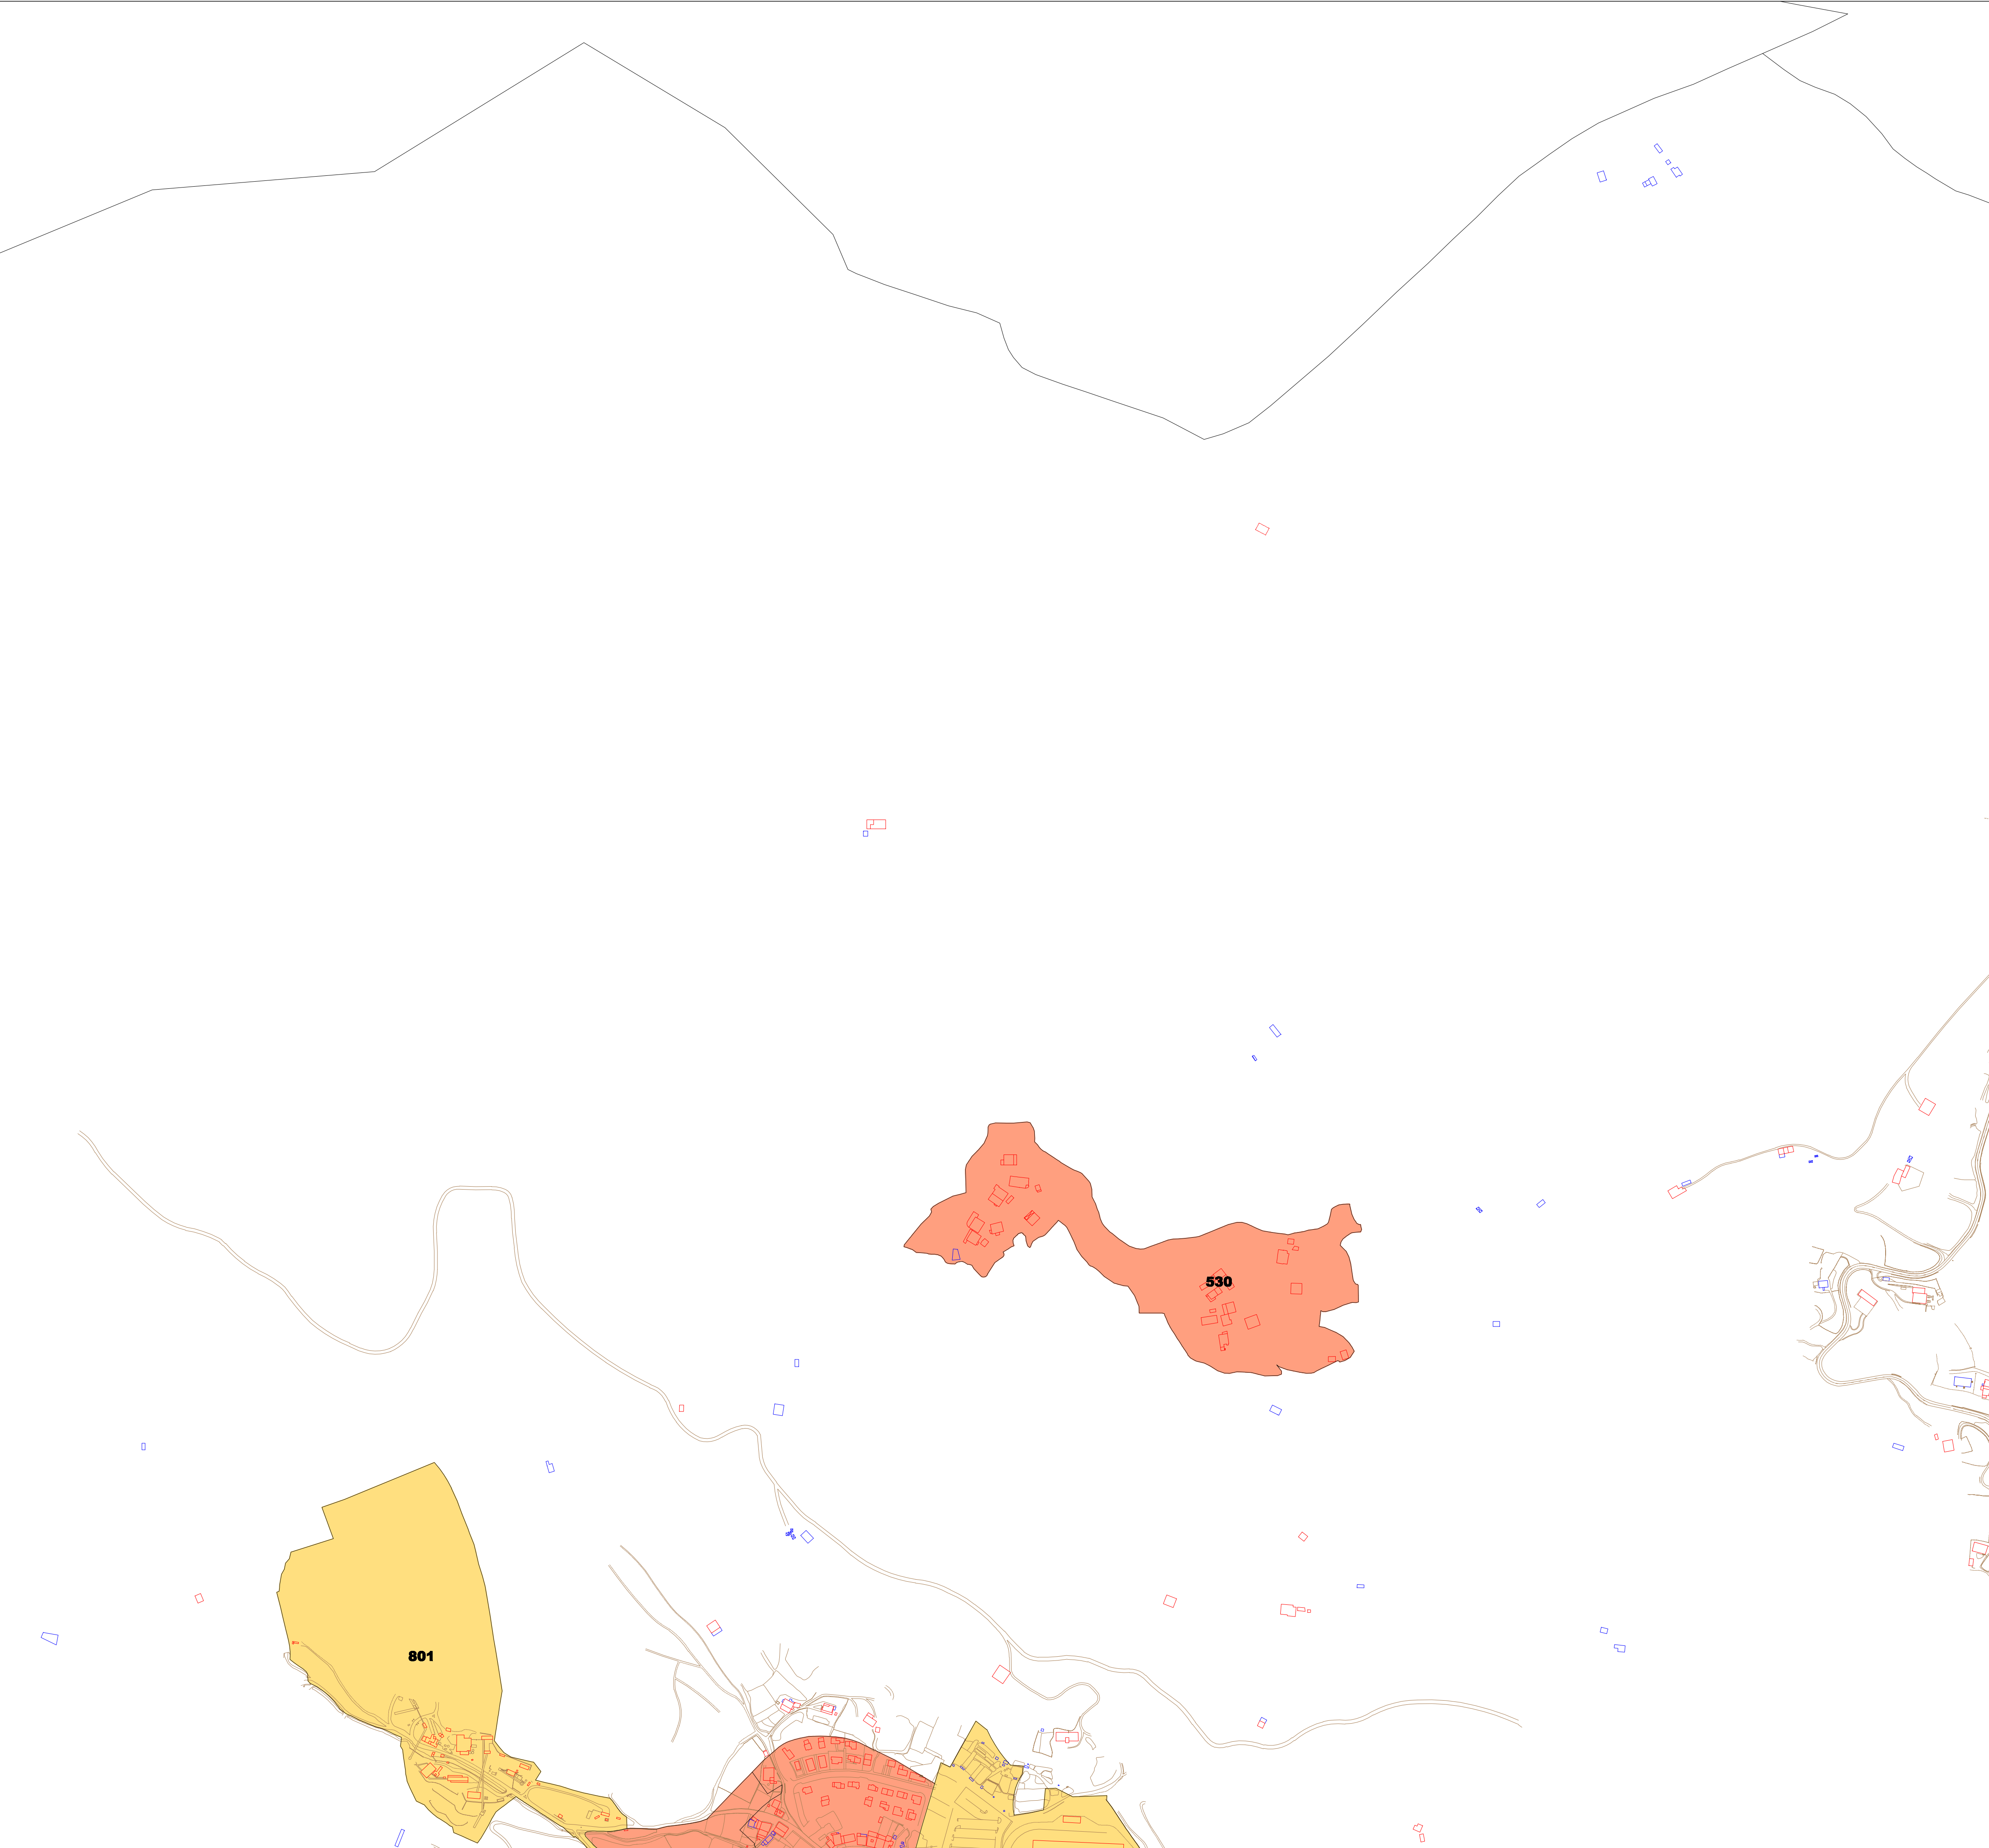

LURZORU HIRITARREZINEKO GUNEA / AMBITO DE SUELO NO URBANIZABLE
 ETXEBIZITA ERABILERAKO ZONAK / ZONAS DE USO RESIDENCIAL
 INDUSTRIA ETA ZERBITZU ERABILERAKO ZONAK / ZONAS DE USO INDUSTRIAL Y TERCIARIO

II.1 ERANSKINA ANEXO II.1
ZONA KATASTRALEN PLANO DE
PLANOA ZONAS CATASTRALES
1/5.000 ESKALA ESCALA 1/5.000

ARRASATEKO ONDASUN HIGIEZIN HIRITARREN LURZORUAREN ETA ERAIKINEN BALIO PONENTZIA
PONENCIA DE VALORES DEL SUELO Y DE LAS CONSTRUCCIONES DE LOS BIENES INMUEBLES DE NATURALEZA URBANA DEL MUNICIPIO DE ARRASATE

UDAL ZERGEN KUDEAKETA ZERBITZUA
SERVICIO DE GESTION DE TRIBUTOS LOCALES