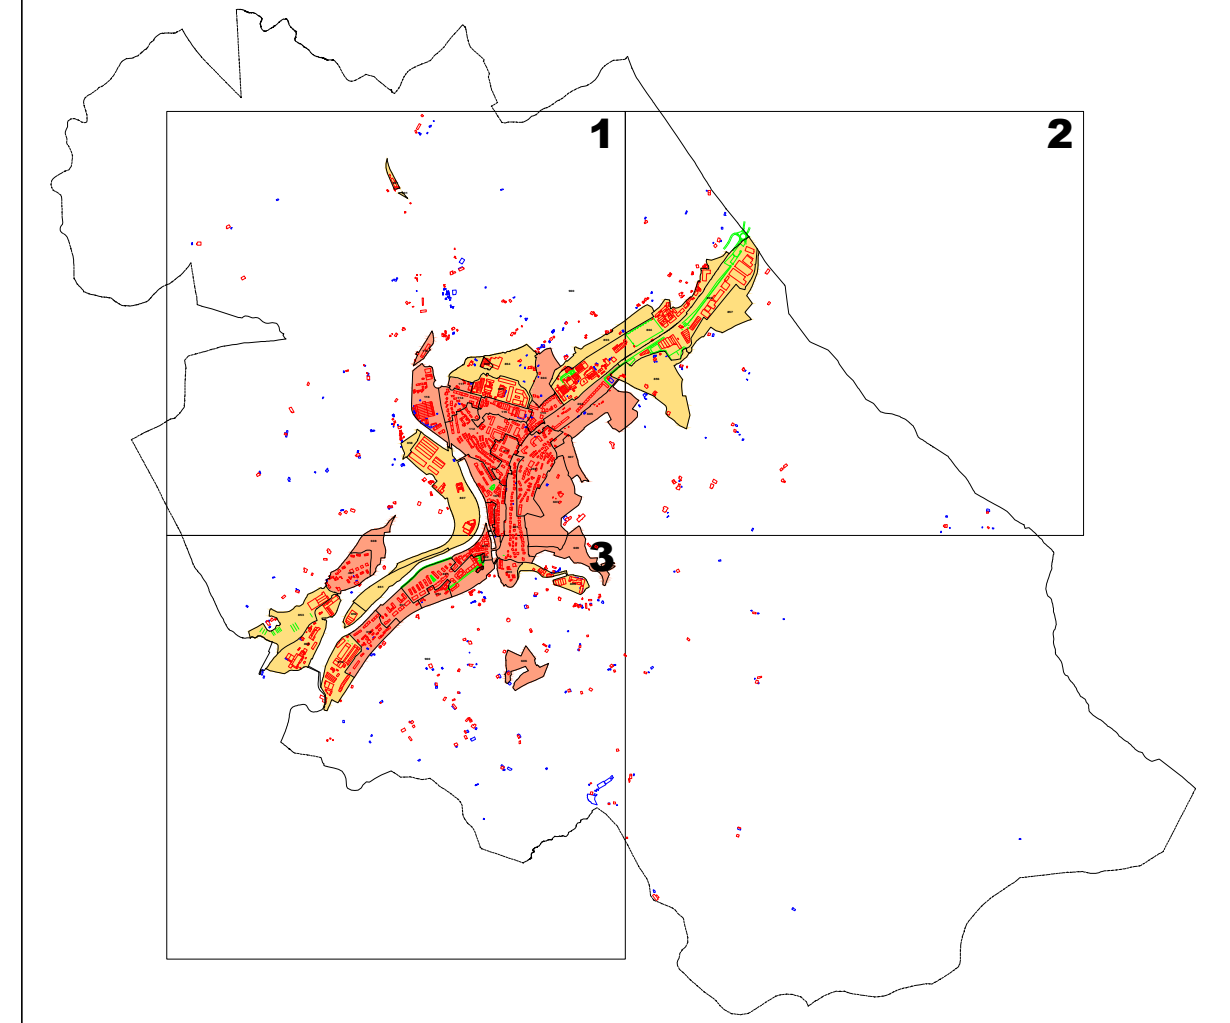

□ LURZORU HIRITARREZINEKO GUNEA / AMBITO DE SUELO NO URBANIZABLE
■ ETXEBIZITZA ERABILERAKO ZONAK / ZONAS DE USO RESIDENCIAL
■ INDUSTRIA ETA ZERBITZU ERABILERAKO ZONAK / ZONAS DE USO INDUSTRIAL Y TERCIARIO

II.3 ERANSKINA ANEXO II.3
ZONA KATASTRALEN PLANOA PLANO DE ZONAS CATASTRALES
1/5.000 ESKALA ESCALA 1/5.000

ANDOAINGO Ondasun higiezin hiritarren lurzorua eta eraikinen balio ponentzia Ponencia de valores del suelo y de las construcciones de los bienes inmuebles de naturaleza urbana del municipio de ANDOAIN

UDAL ZERGEN KUDEAKETA ZERBITZUA SERVICIO DE GESTION DE TRIBUTOS LOCALES