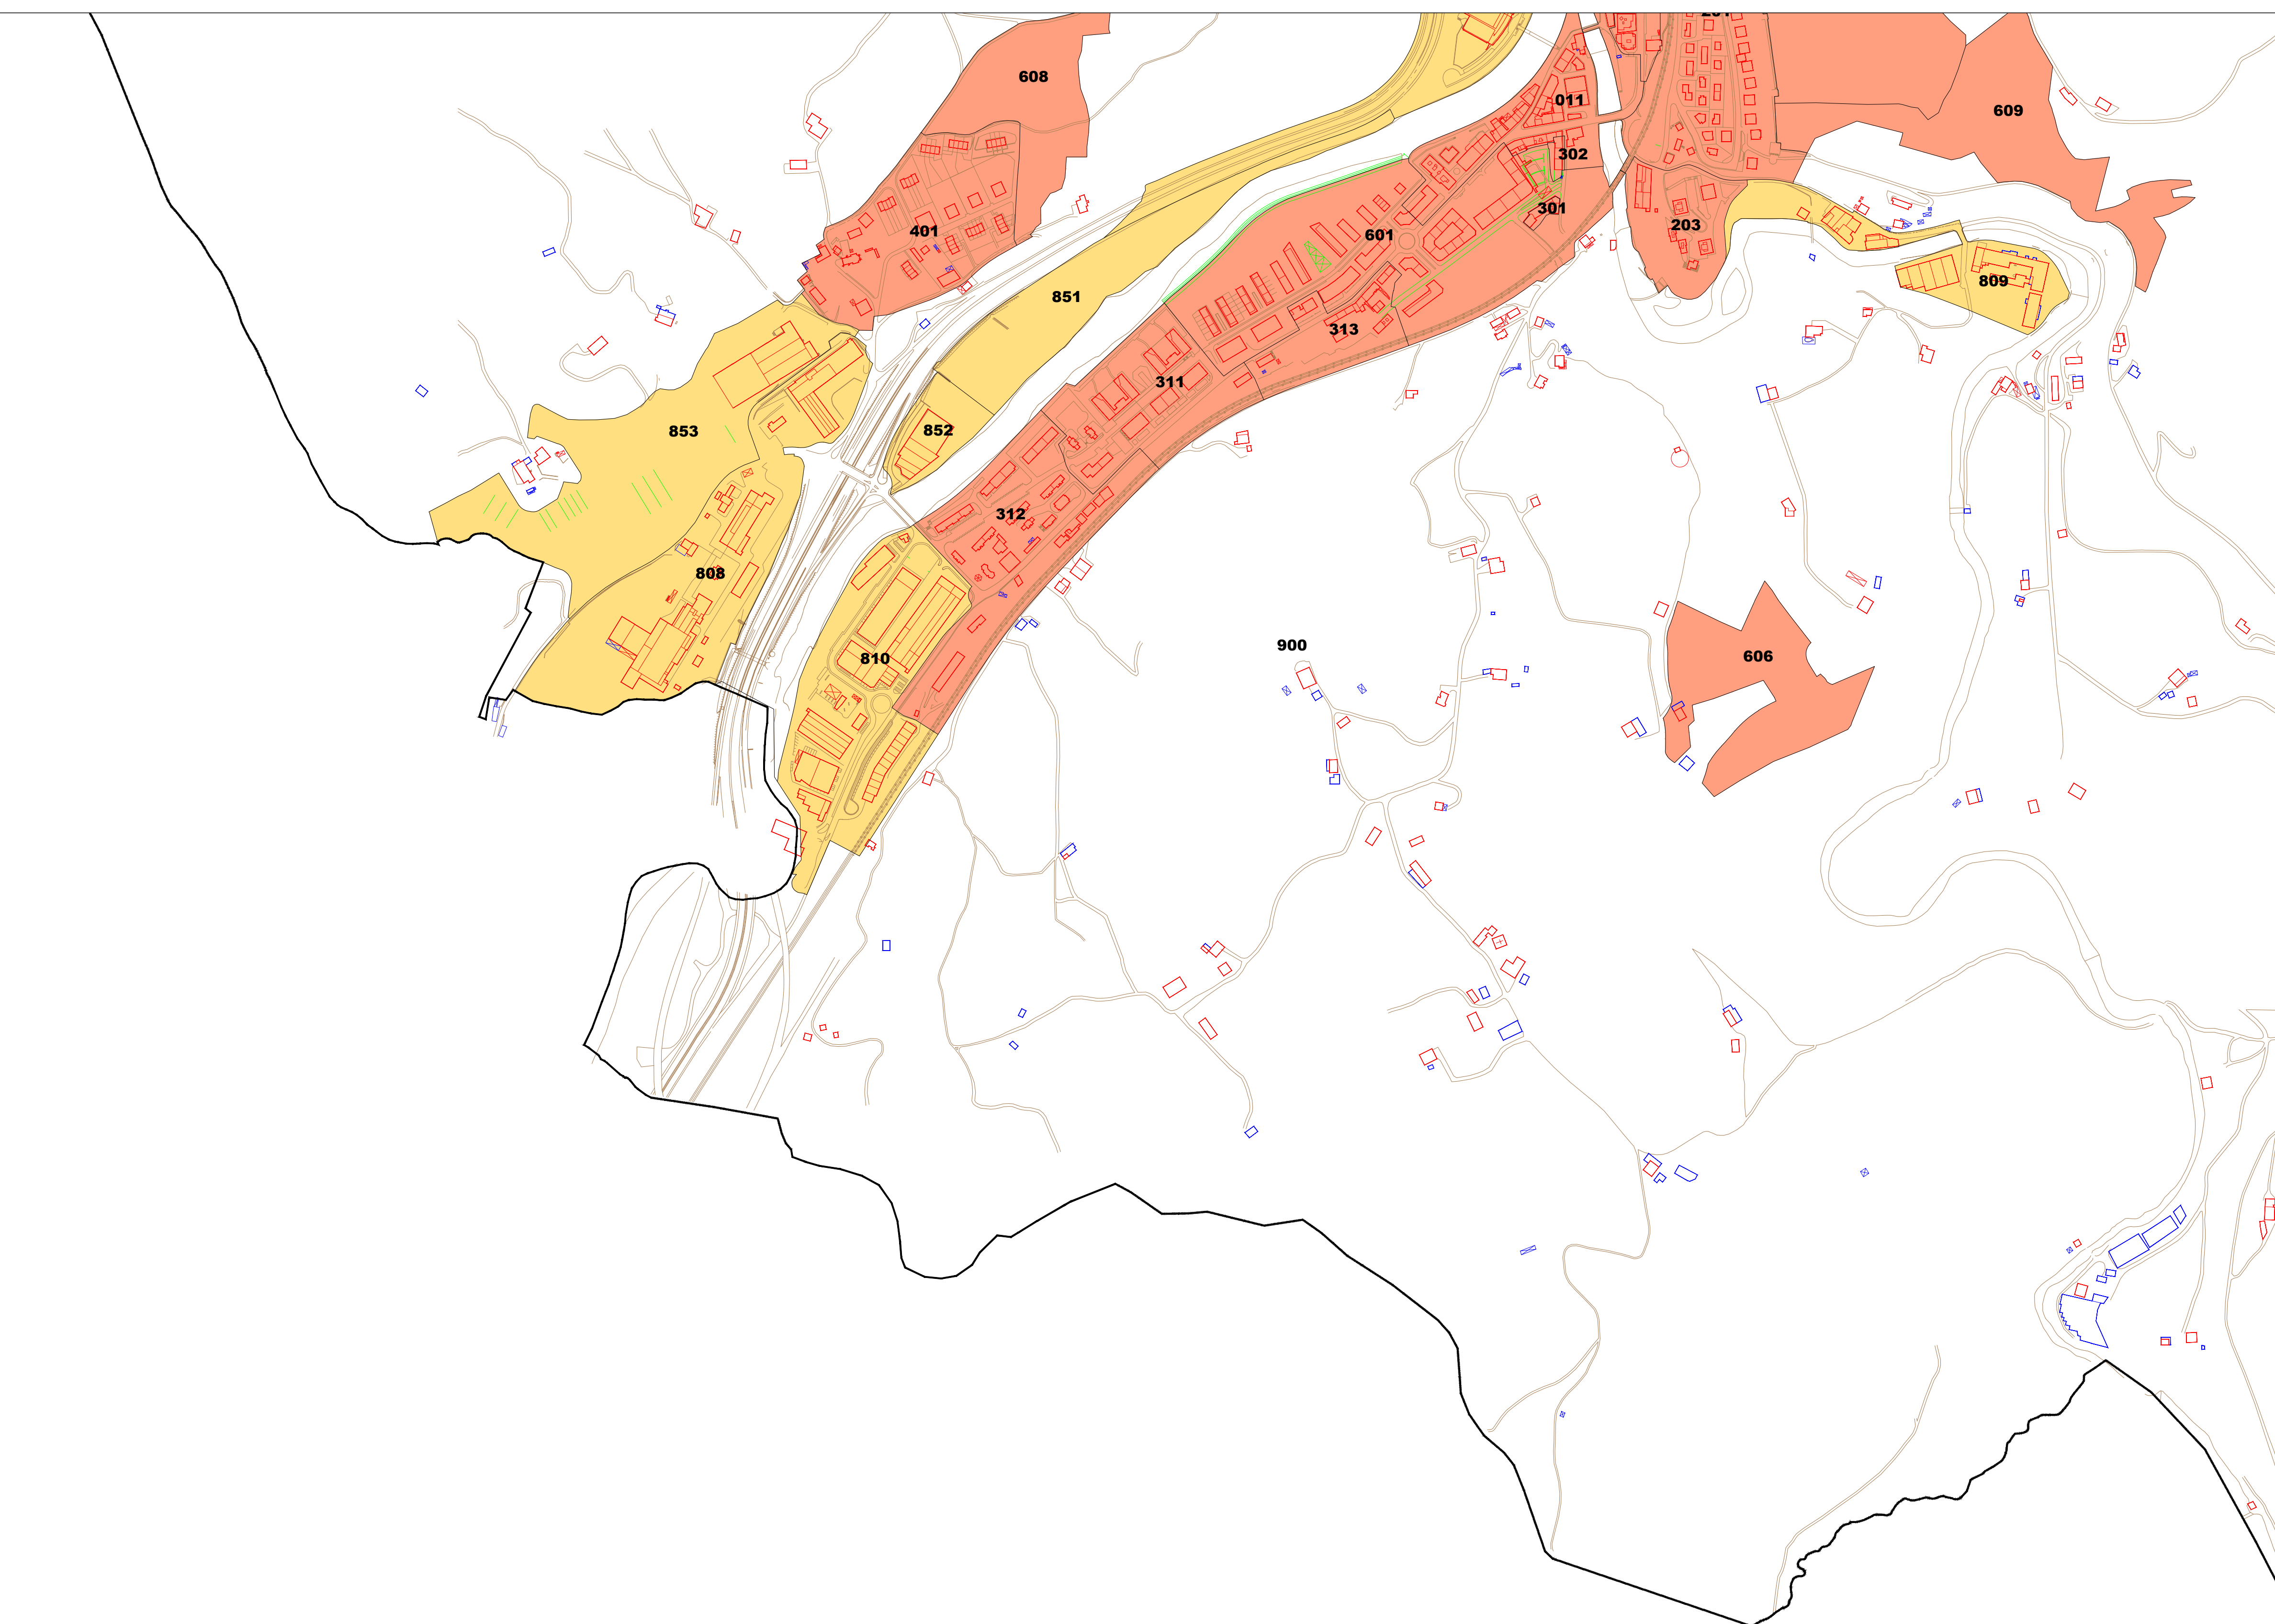

□ LURZORU HIRITARREZINEKO GUNEA / AMBITO DE SUELO NO URBANIZABLE
■ ETXEBIZITZA ERABILERAKO ZONAK / ZONAS DE USO RESIDENCIAL
■ INDUSTRIA ETA ZERBITZU ERABILERAKO ZONAK / ZONAS DE USO INDUSTRIAL Y TERCIARIO

II.3 ERANSKINA ANEXO II.3
ZONA KATASTRALEN PLANOA PLANO DE ZONAS CATASTRALES
1/5.000 ESKALA ESCALA 1/5.000

ANDOAINGO Ondasun higiezin hiritarren lurzorua eta eraikinen balio ponentzia Ponencia de valores del suelo y de las construcciones de los bienes inmuebles de naturaleza urbana del municipio de ANDOAIN

UDAL ZERGEN KUDEAKETA ZERBITZUA SERVICIO DE GESTION DE TRIBUTOS LOCALES