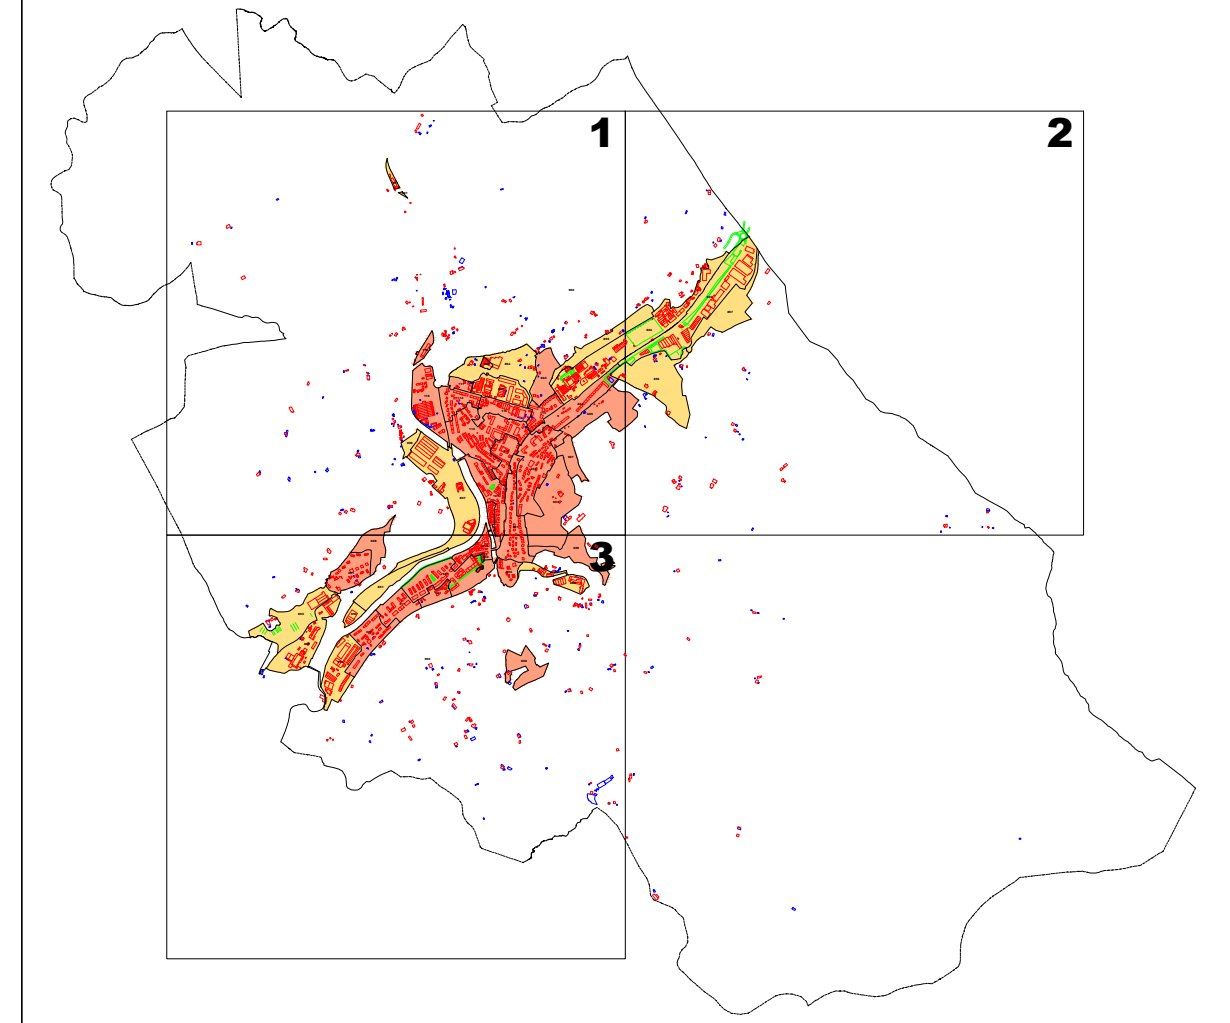

□ LURZORU HIRITARREZINEKO GUNEA / AMBITO DE SUELO NO URBANIZABLE
■ ETXEBIZITZA ERABILERAKO ZONAK / ZONAS DE USO RESIDENCIAL
■ INDUSTRIA ETA ZERBITZU ERABILERAKO ZONAK / ZONAS DE USO INDUSTRIAL Y TERCIARIO

II.2 ERANSKINA ANEXO II.2
ZONA KATASTRALEN PLANO DE ZONAS CATASTRALES
1/5.000 ESKALA ESCALA 1/5.000

ANDOAINGO Ondasun higiezin hiritarren lurzorua eta eraikinen balio ponentzia
Ponencia de valores del suelo y de las construcciones de los bienes inmuebles de naturaleza urbana del municipio de ANDOAIN

UDAL ZERGEN KUDEAKETA ZERBITZUA
SERVICIO DE GESTION DE TRIBUTOS LOCALES