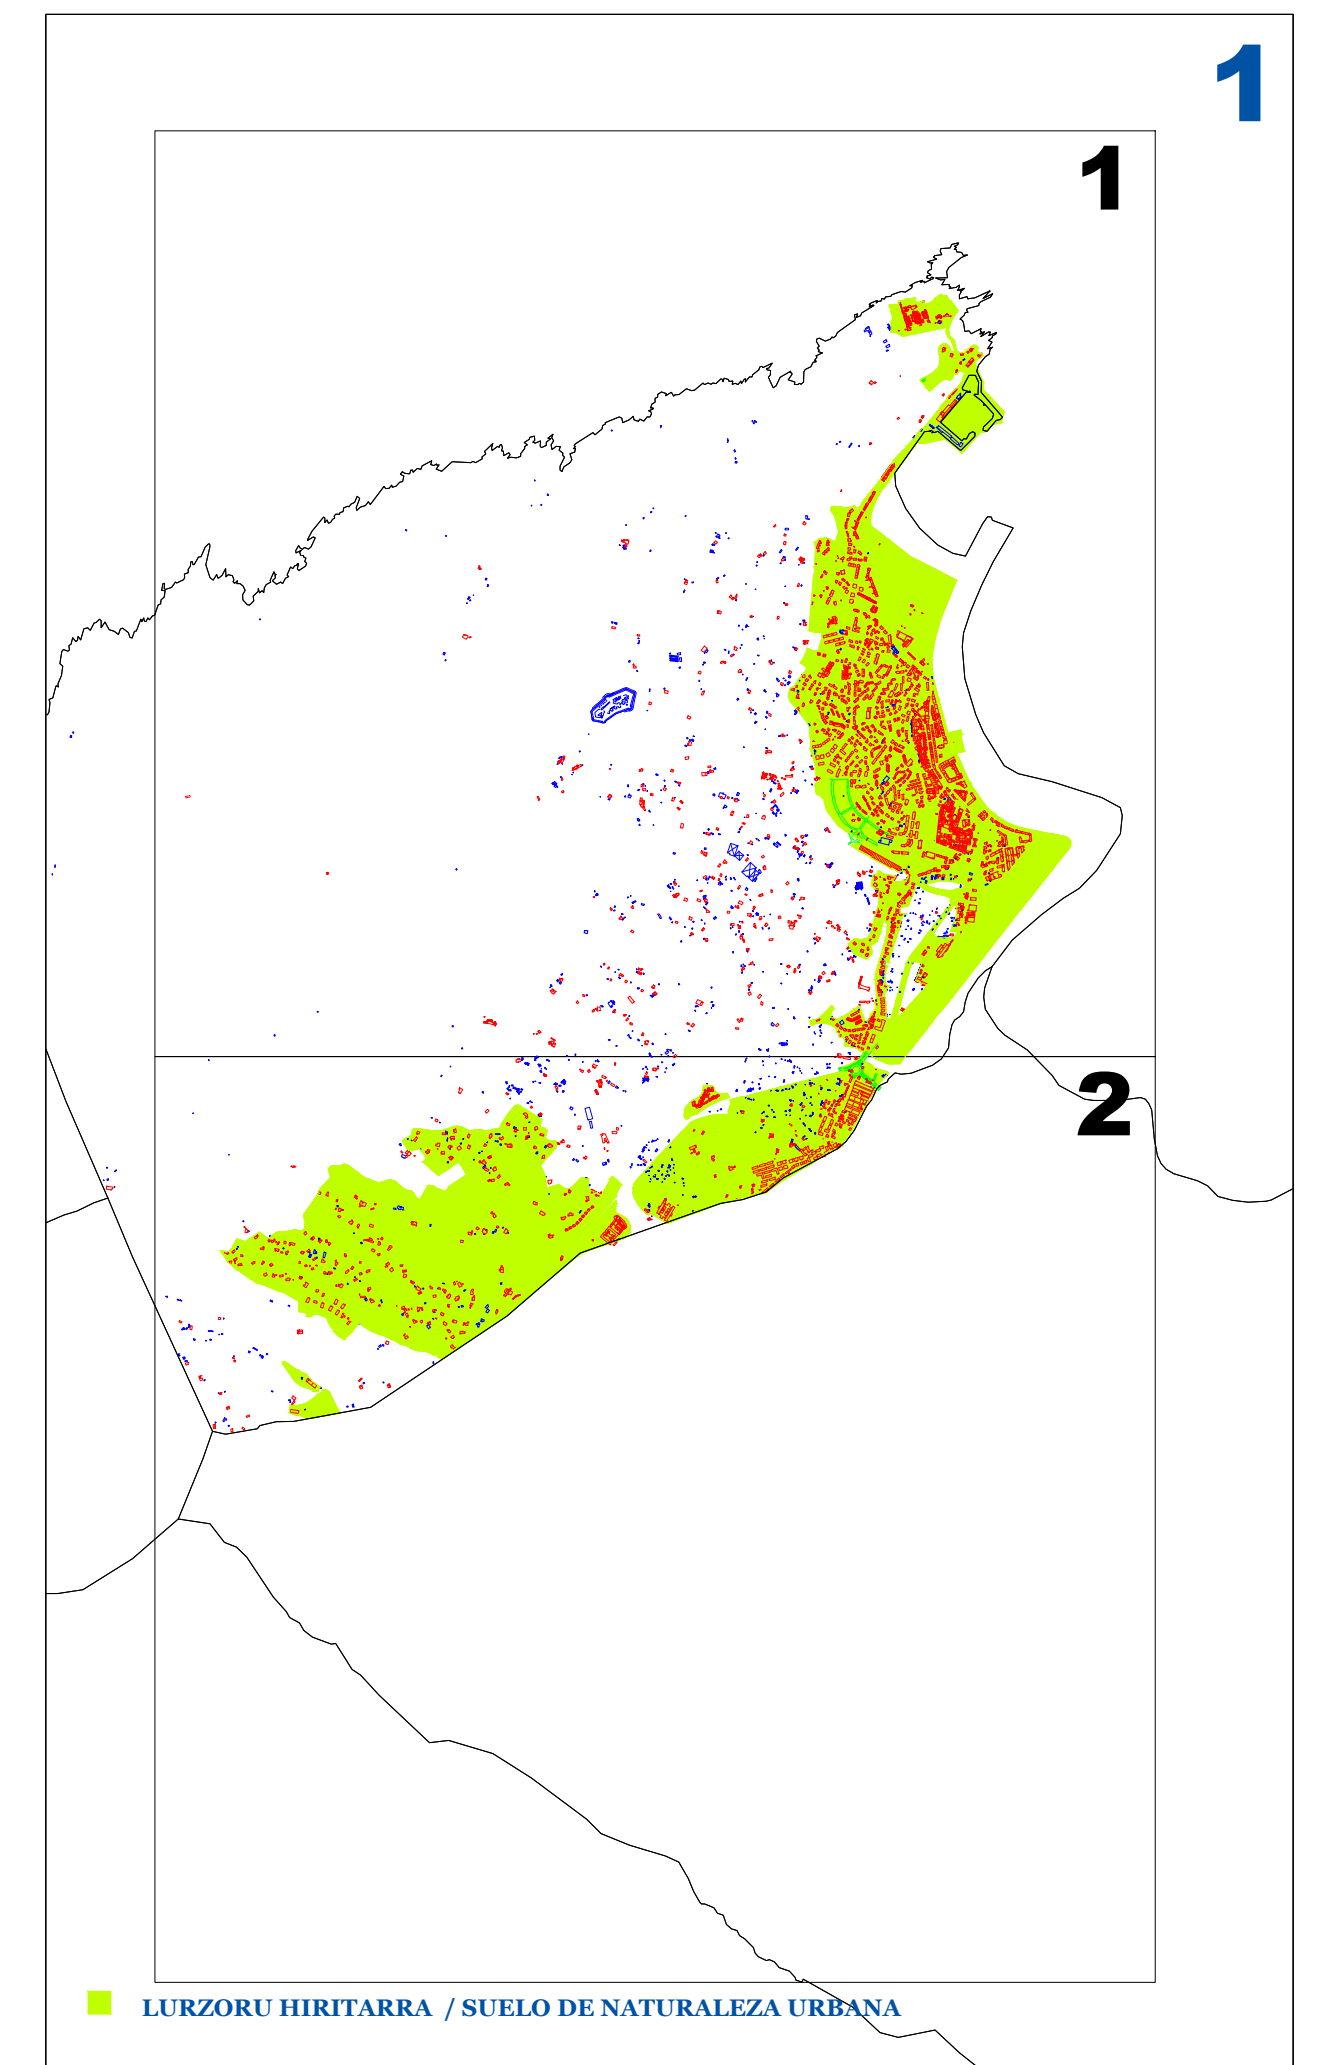

**I.2 ERANSKINA ANEXO I.2**  
**LURZORU HIRITARRA MUGATZEKO PLANOA** **PLANO DE DELIMITACION DEL SUELO DE NATURALEZA URBANA**  
 1/10.000 ESKALA ESCALA 1/10.000

**HONDARRIBIAKO Ondasun higiezin hiritarren lurzorua eta eraikinen balio ponentzia** **Ponencia de valores del suelo y de las construcciones de los bienes inmuebles de naturaleza urbana del municipio de HONDARRIBIA**

**UDAL ZERGEN KUDEAKETA ZERBITZUA** **SERVICIO DE GESTION DE TRIBUTOS LOCALES**

**I.1 ERANSKINA ANEXO I.1**  
**LURZORU HIRITARRA MUGATZEKO PLANOA** **PLANO DE DELIMITACION DEL SUELO DE NATURALEZA URBANA**  
 1/10.000 ESKALA ESCALA 1/10.000

**HONDARRIBIAKO Ondasun higiezin hiritarren lurzoruaren eta eraikinen balio ponentzia** **Ponencia de valores del suelo y de las construcciones de los bienes inmuebles de naturaleza urbana del municipio de HONDARRIBIA**