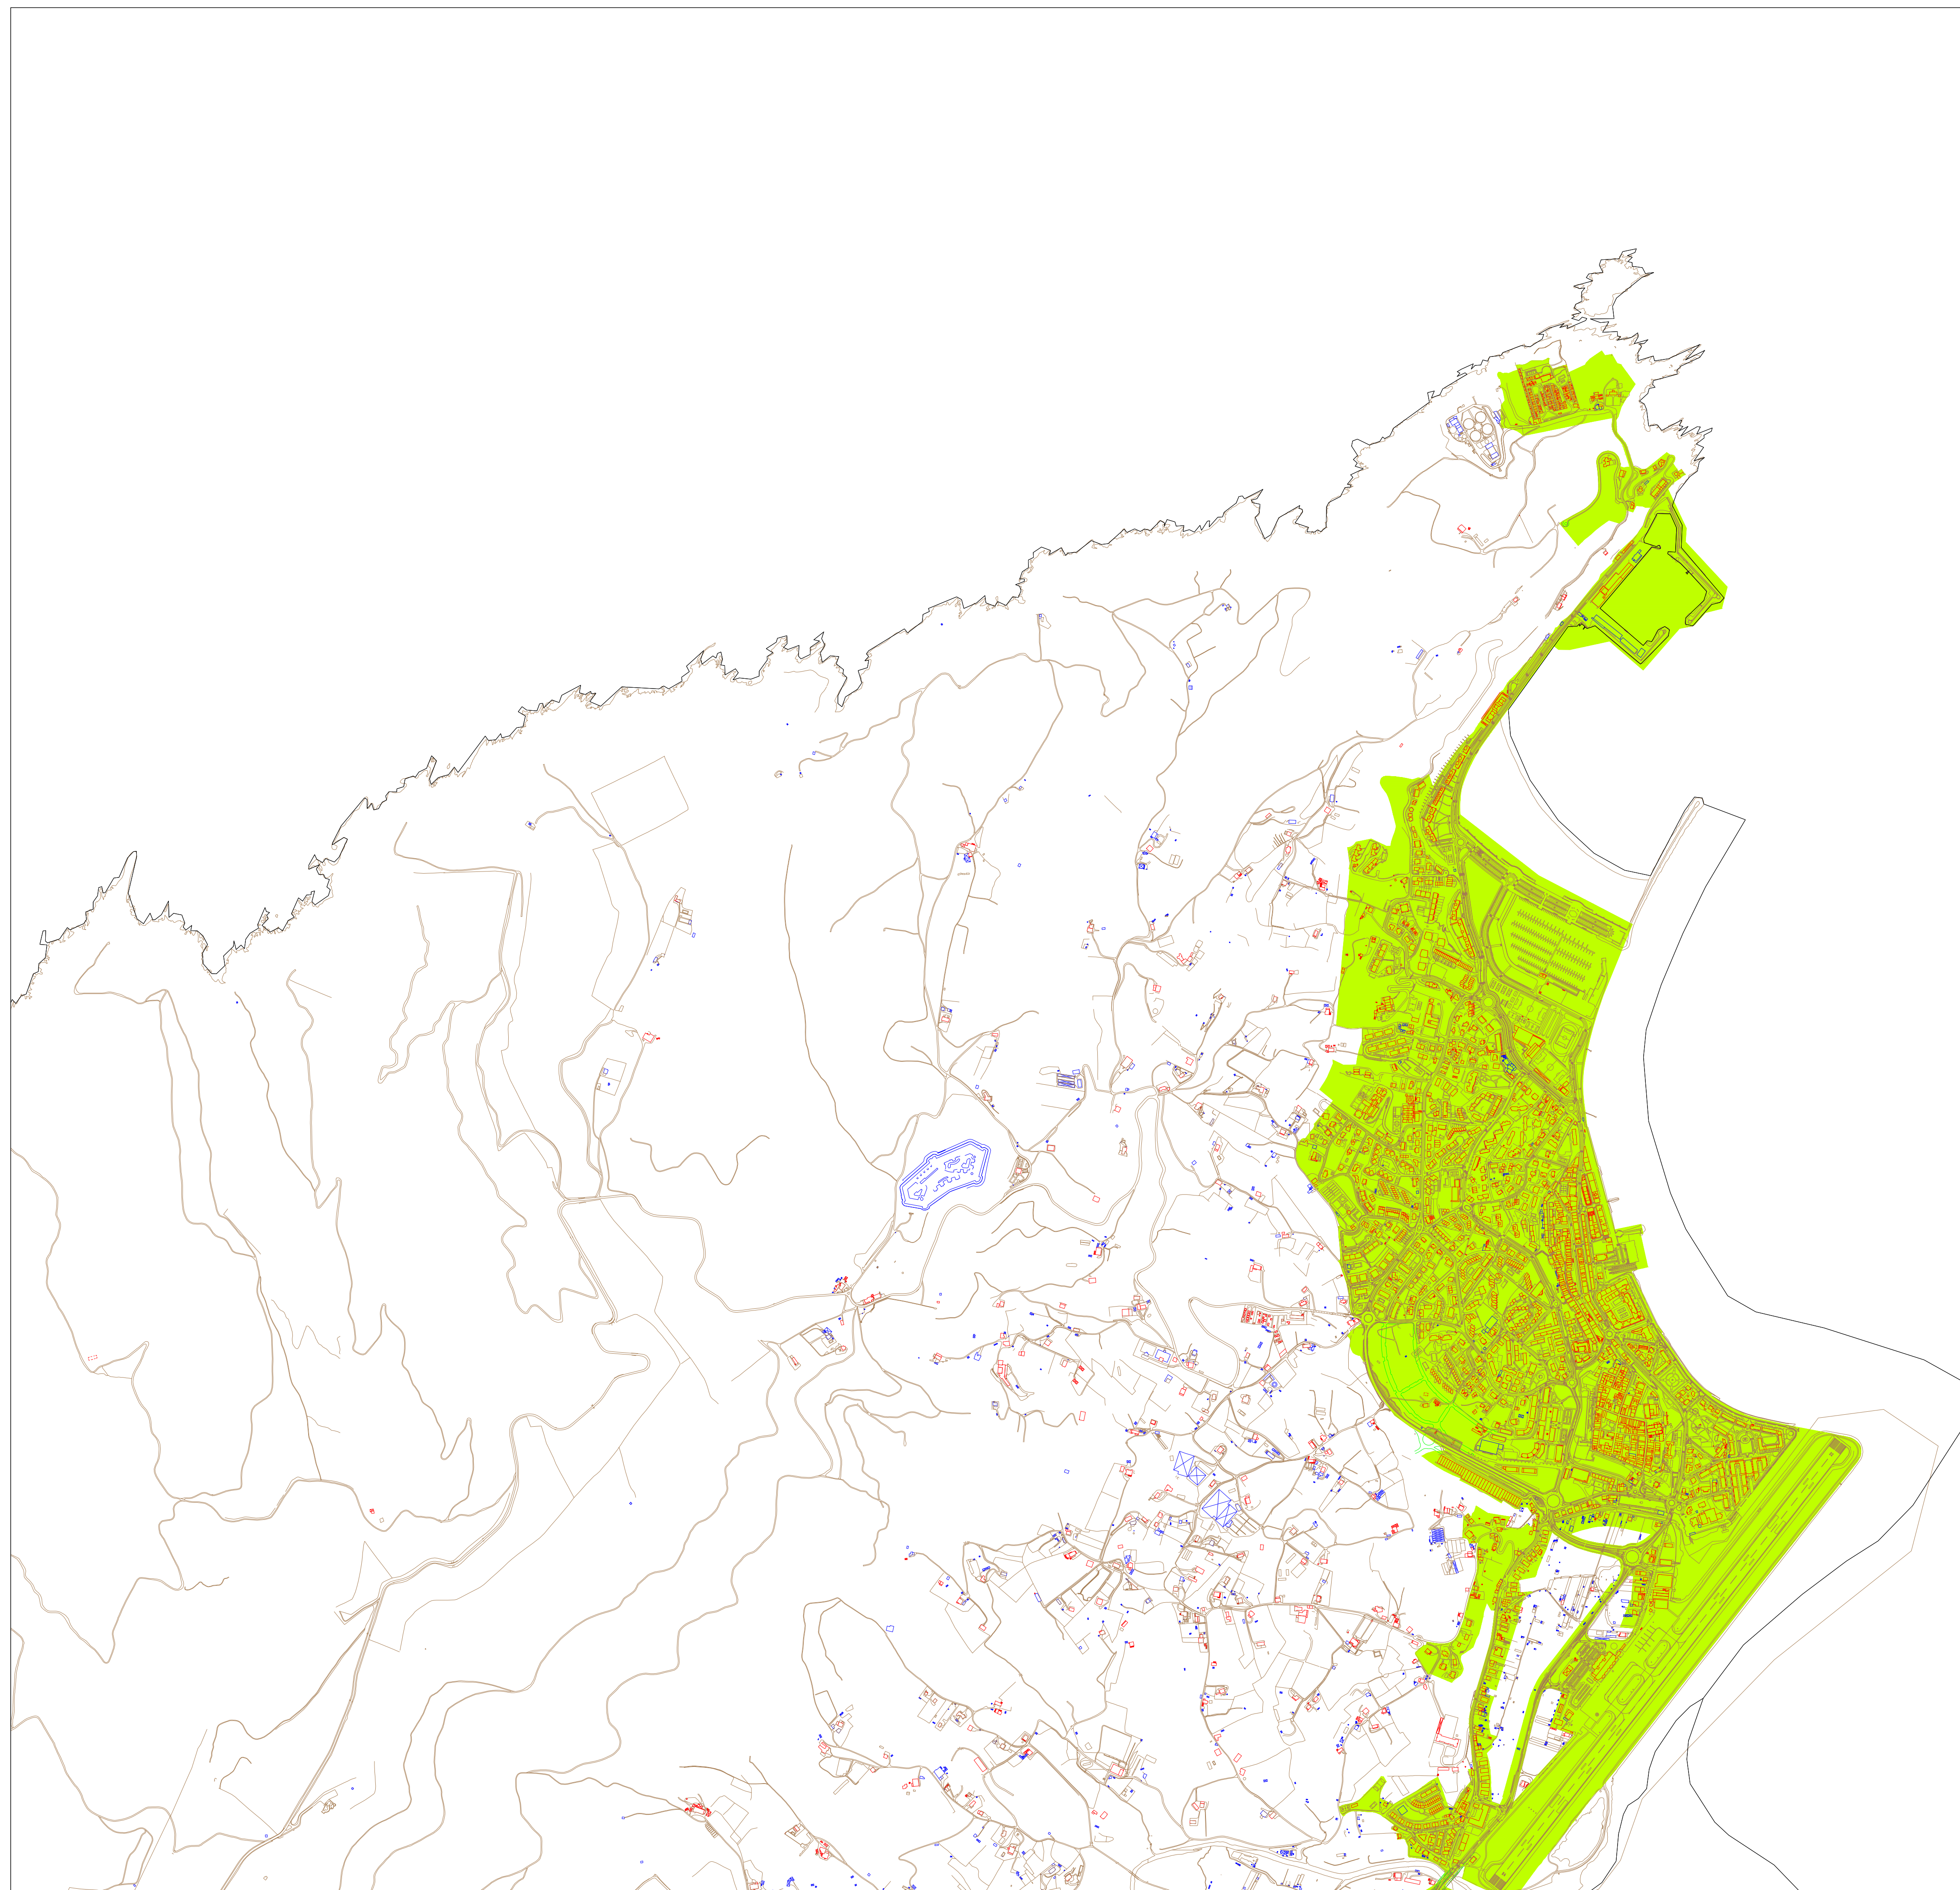

**I.2 ERANSKINA ANEXO I.2**  
**LURZORU HIRITARRA MUGATZEKO PLANOA** **PLANO DE DELIMITACION DEL SUELO DE NATURALEZA URBANA**  
 1/10.000 ESKALA ESCALA 1/10.000

**HONDARRIBIAKO Ondasun higiezin hiritarren lurzorua eta eraikinen balio ponentzia** **Ponencia de valores del suelo y de las construcciones de los bienes inmuebles de naturaleza urbana del municipio de HONDARRIBIA**

**UDAL ZERGEN KUDEAKETA ZERBITZUA** **SERVICIO DE GESTION DE TRIBUTOS LOCALES**

**I.1 ERANSKINA ANEXO I.1**  
**LURZORU HIRITARRA MUGATZEKO PLANOA** **PLANO DE DELIMITACION DEL SUELO DE NATURALEZA URBANA**  
 1/10.000 ESKALA ESCALA 1/10.000

**HONDARRIBIAKO Ondasun higiezin hiritarren lurzoruaren eta eraikinen balio ponentzia** **Ponencia de valores del suelo y de las construcciones de los bienes inmuebles de naturaleza urbana del municipio de HONDARRIBIA**