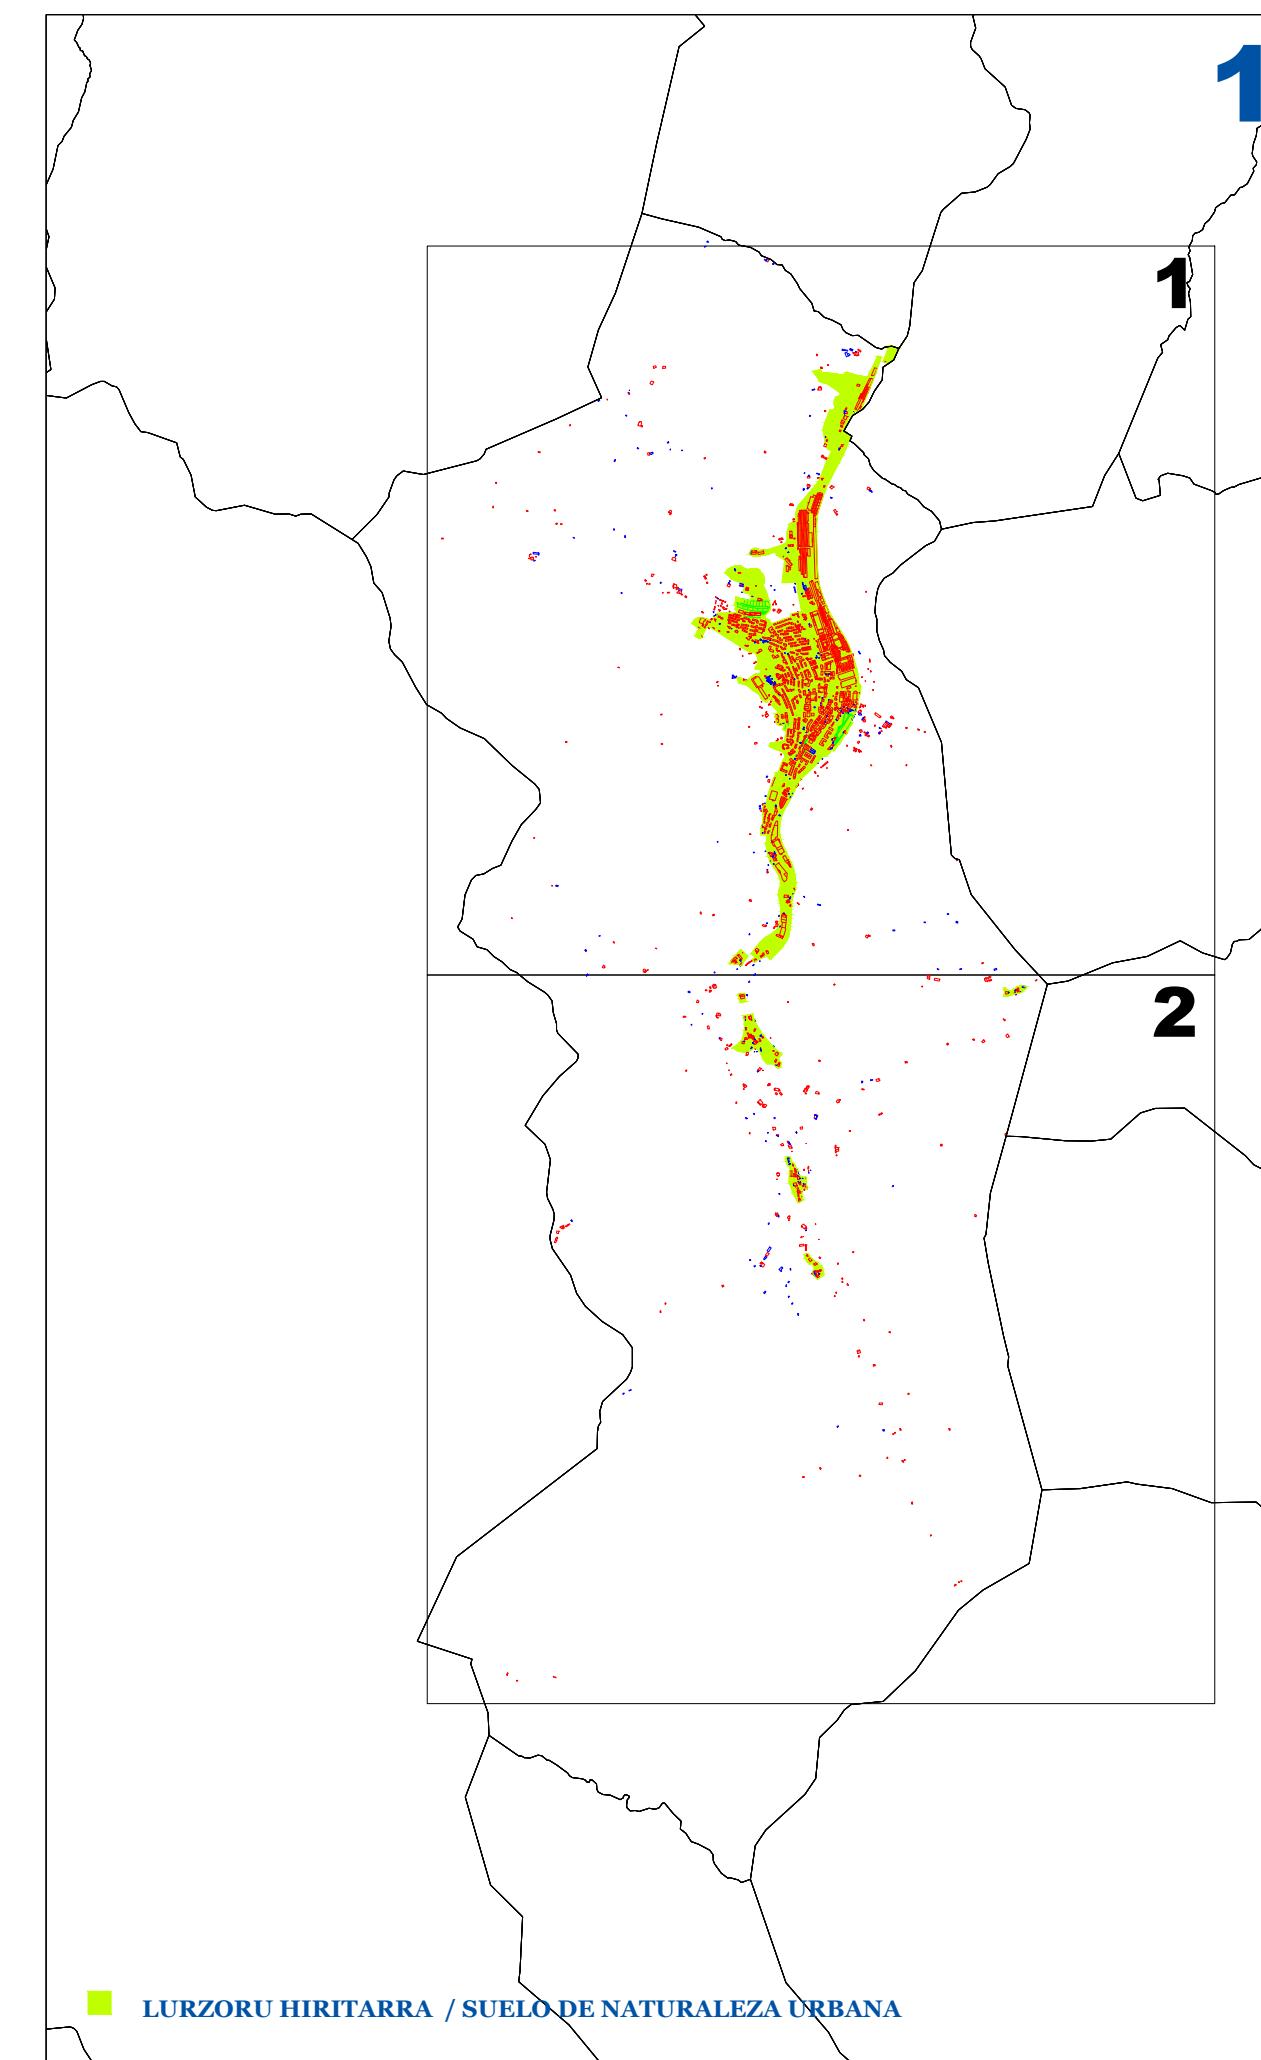

**I.2 ERANSKINA ANEXO I.2**  
**LURZORU HIRITARRA MUGATZEKO PLANOA** **PLANO DE DELIMITACION DEL SUELO DE NATURALEZA URBANA**  
 1/10.000 ESKALA ESCALA 1/10.000

**LEGAZPIKO Ondasun higiezin hiritarren lurzorua eta eraikinen balio ponentzia** **Ponencia de valores del suelo y de las construcciones de los bienes inmuebles de naturaleza urbana del municipio de LEGAZPI**

**UDAL ZERGEN KUDEAKETA ZERBITZUA** **SERVICIO DE GESTION DE TRIBUTOS LOCALES**

LURZORU HIRITARRA / SUELO DE NATURALEZA URBANA

**I.1 ERANSKINA ANEXO I.1**  
**LURZORU HIRITARRA MUGATZEKO PLANOA** **PLANO DE DELIMITACION DEL SUELO DE NATURALEZA URBANA**  
 1/10.000 ESKALA ESCALA 1/10.000