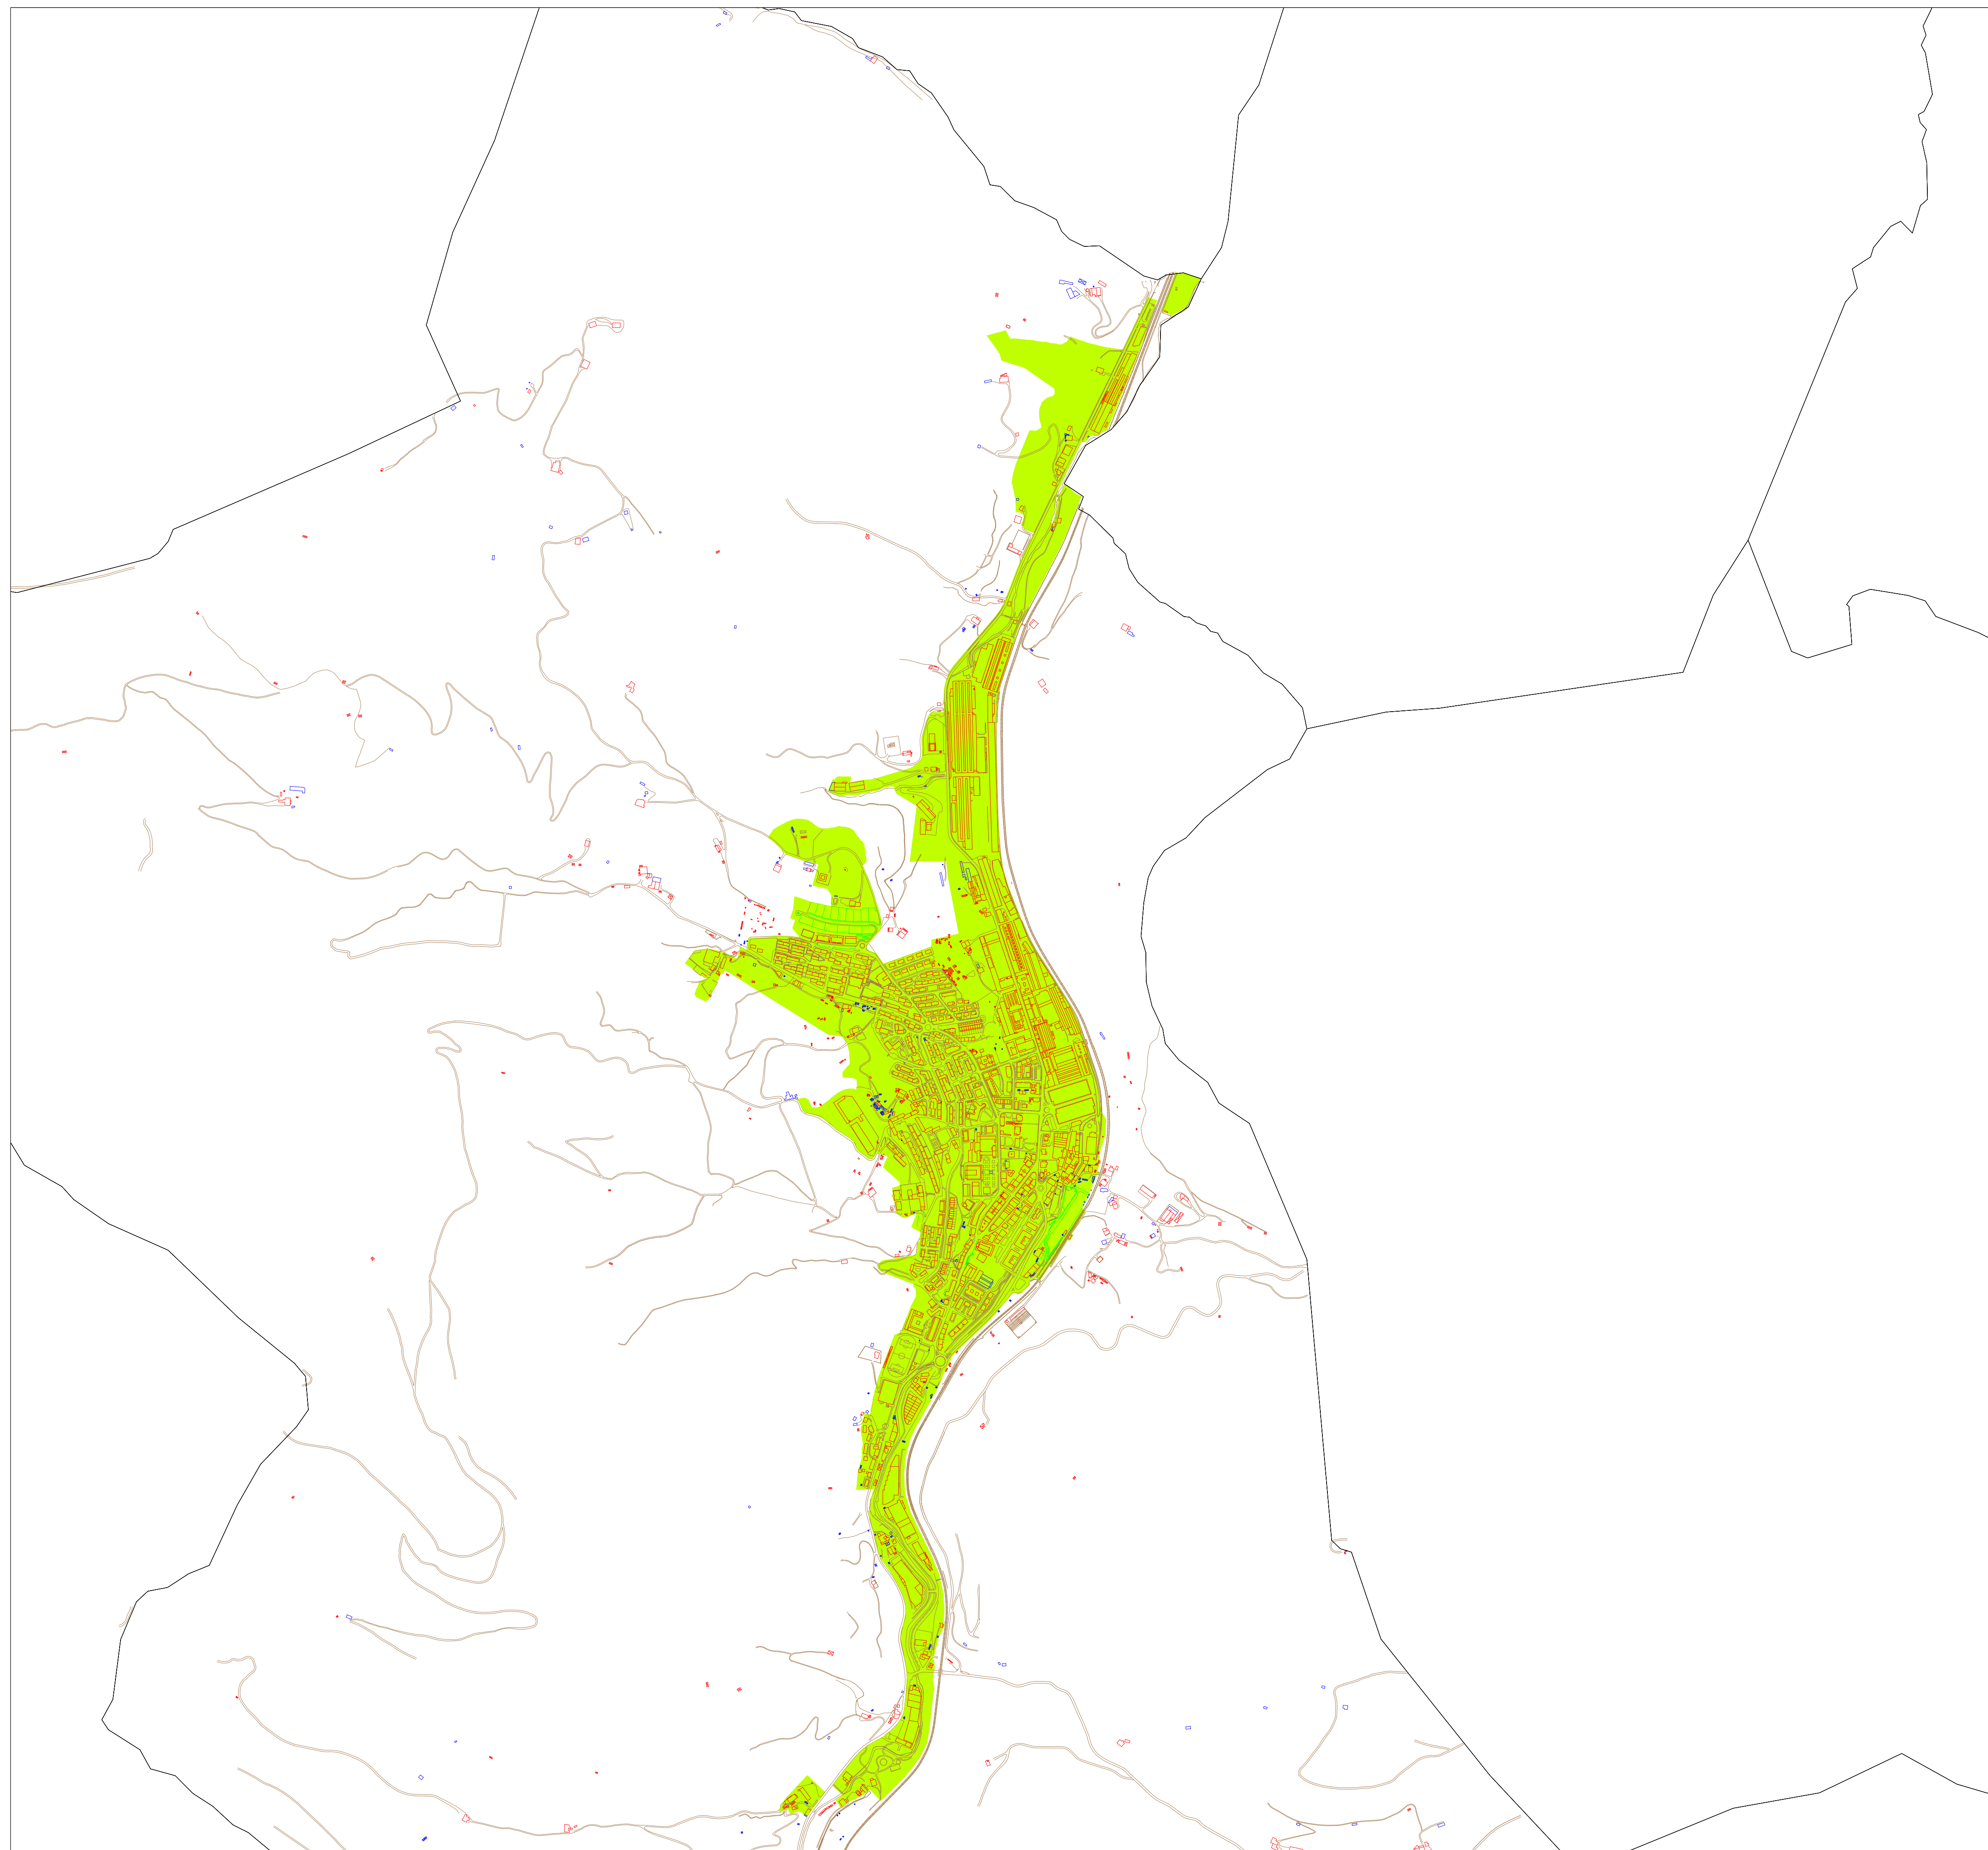

**I.2 ERANSKINA ANEXO I.2**  
**LURZORU HIRITARRA MUGATZEKO PLANOA** **PLANO DE DELIMITACION DEL SUELO DE NATURALEZA URBANA**  
 1/10.000 ESKALA ESCALA 1/10.000

**LEGAZPIKO Ondasun higiezin hiritarren lurzorua eta eraikinen balio ponentzia** **Ponencia de valores del suelo y de las construcciones de los bienes inmuebles de naturaleza urbana del municipio de LEGAZPI**

**UDAL ZERGEN KUDEAKETA ZERBITZUA** **SERVICIO DE GESTION DE TRIBUTOS LOCALES**

LURZORU HIRITARRA / SUELO DE NATURALEZA URBANA

**I.1 ERANSKINA ANEXO I.1**  
**LURZORU HIRITARRA MUGATZEKO PLANOA** **PLANO DE DELIMITACION DEL SUELO DE NATURALEZA URBANA**  
 1/10.000 ESKALA ESCALA 1/10.000

**LEGAZPIKO Ondasun higiezin hiritarren lurzorua eta eraikinen balio ponentzia** **Ponencia de valores del suelo y de las construcciones de los bienes inmuebles de naturaleza urbana del municipio de LEGAZPI**