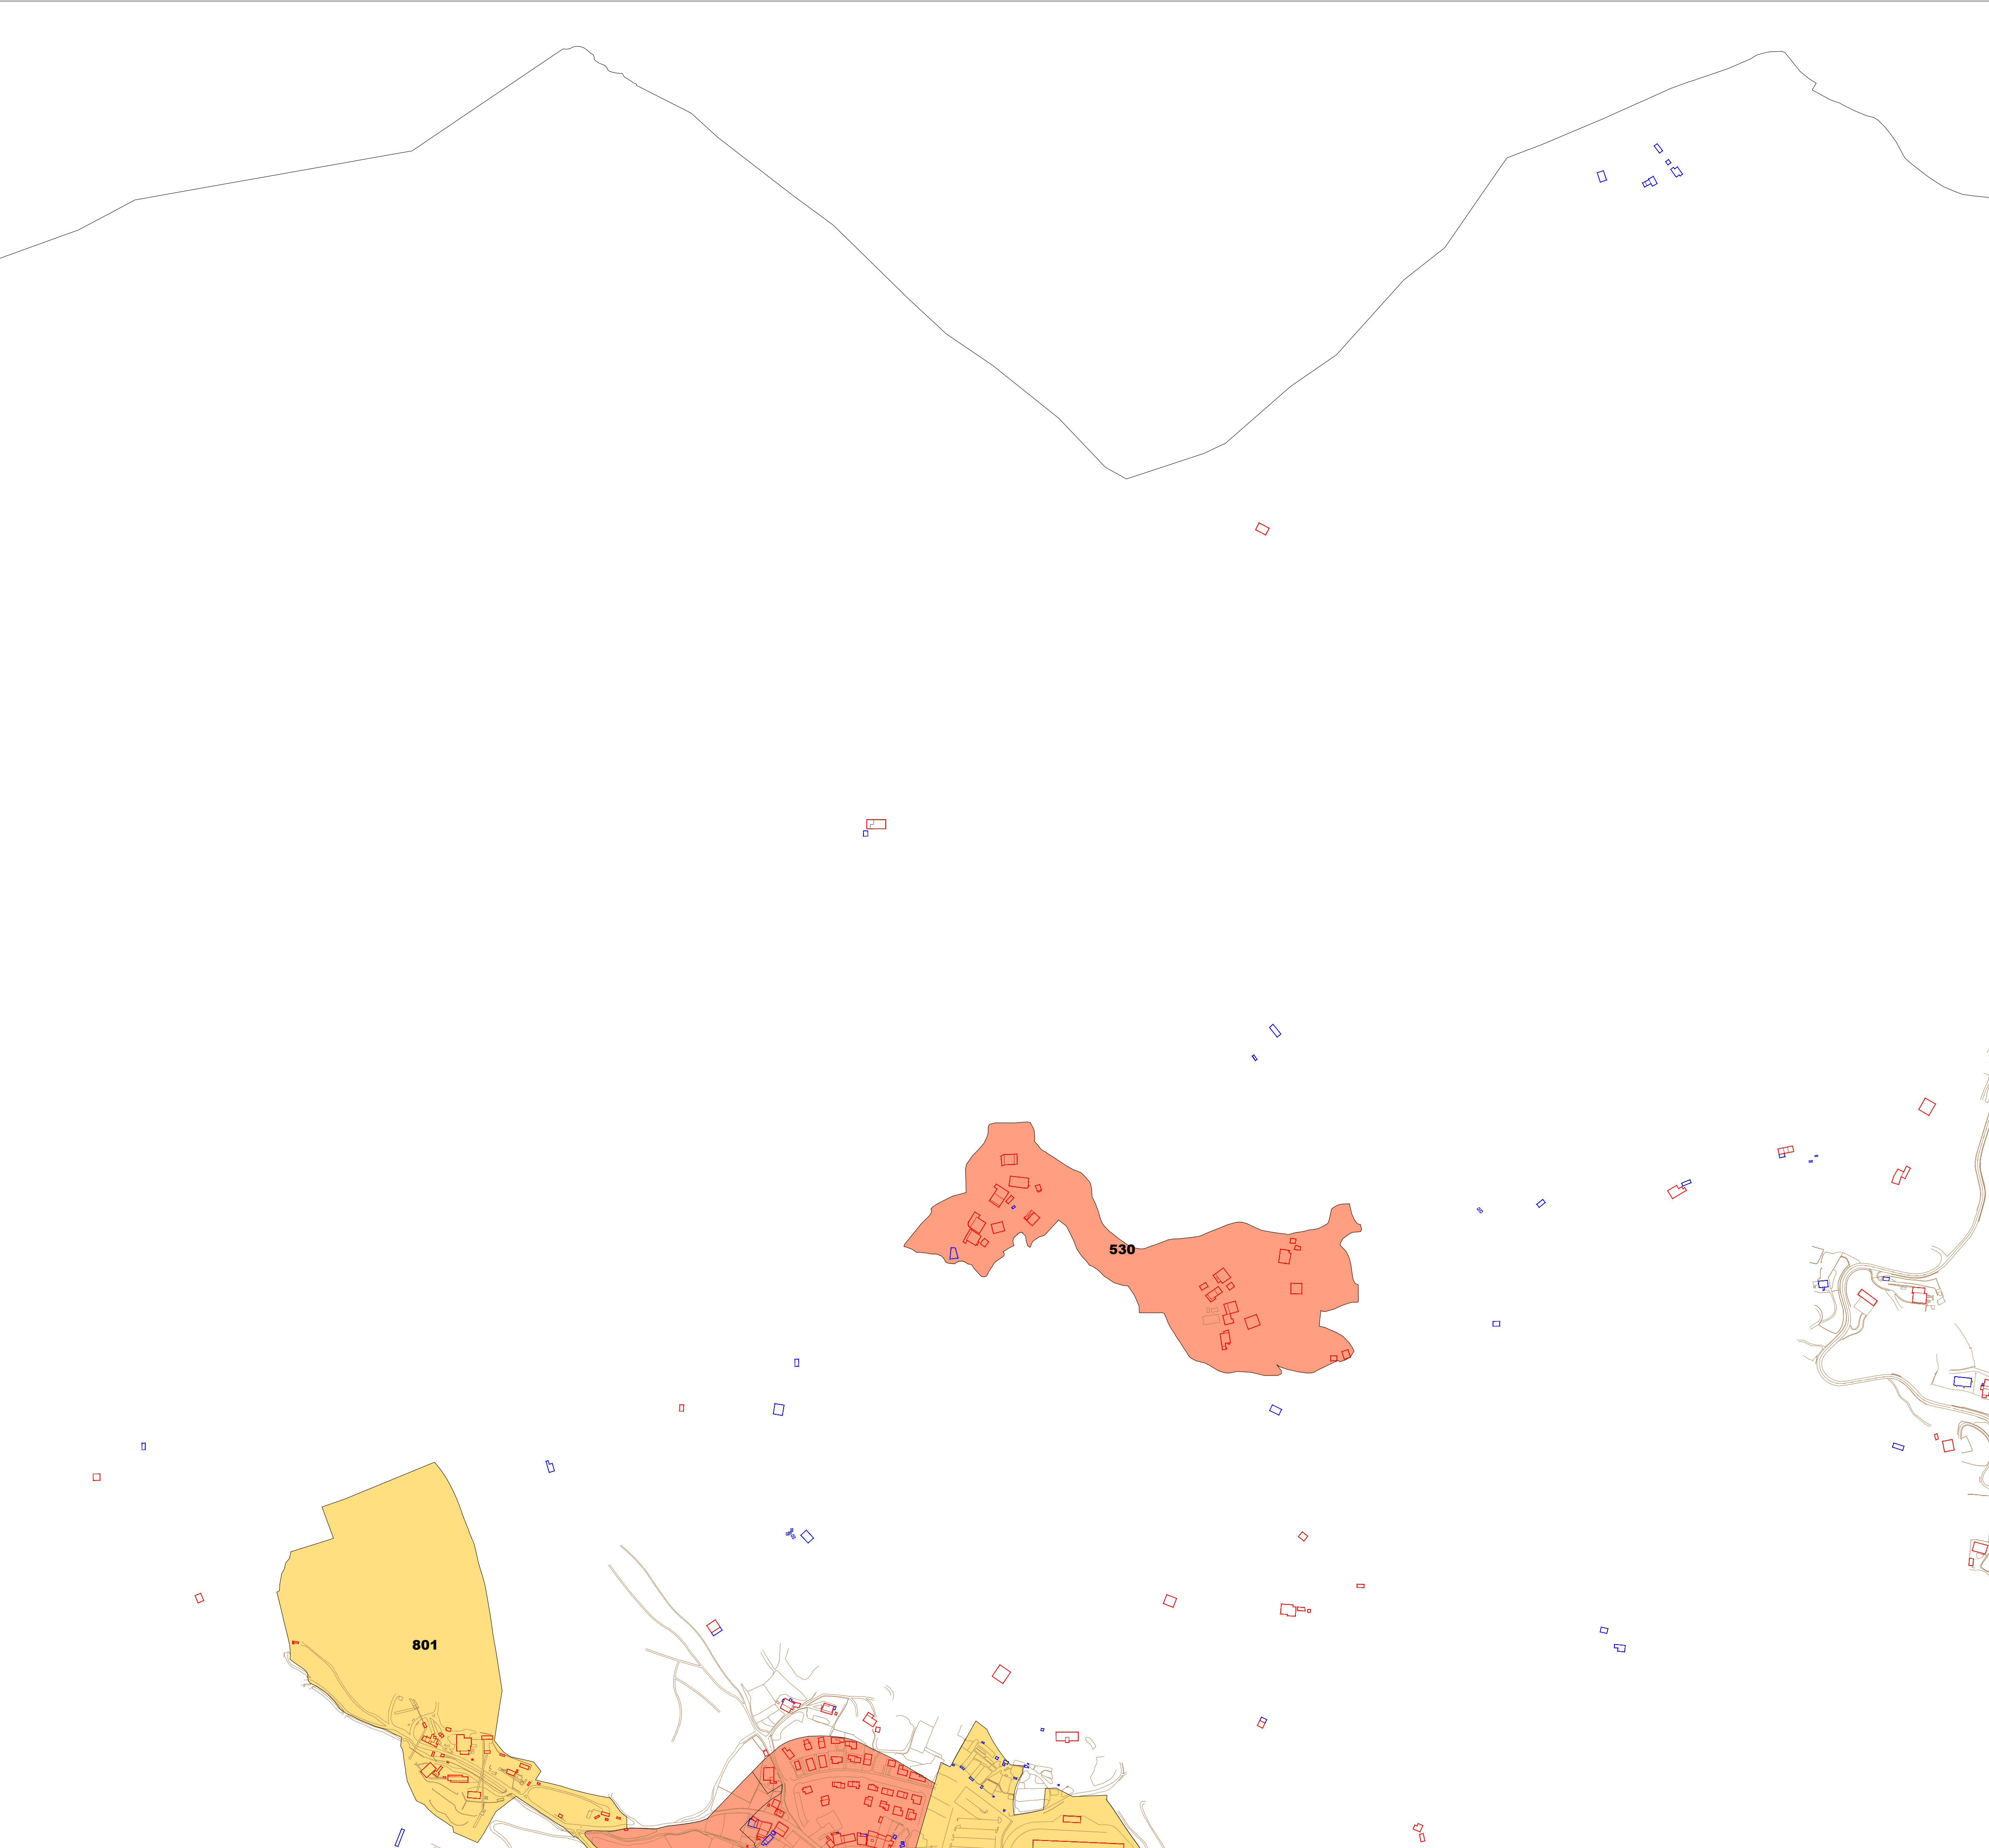

LURZORU HIRITARREZINEKO GUNEA / AMBITO DE SUELO NO URBANIZABLE
 ETXEBIZITZA ERABILERAKO ZONAK / ZONAS DE USO RESIDENCIAL
 INDUSTRIA ETA ZERBITZU ERABILERAKO ZONAK / ZONAS DE USO INDUSTRIAL Y TERCIARIO

II.1 ERANSKINA ANEXO II.1
ZONA KATASTRALEN PLANOA PLANO DE ZONAS CATASTRALES
1/5.000 ESKALA ESCALA 1/5.000

ARRASATEKO Ondasun higiezin hiritarren lurzorua eta eraikinen balio ponentzia
Ponencia de valores del suelo y de las construcciones de los bienes inmuebles de naturaleza urbana del municipio de ARRASATE

UDAL ZERGEN KUDEAKETA ZERBITZUA
SERVICIO DE GESTION DE TRIBUTOS LOCALES