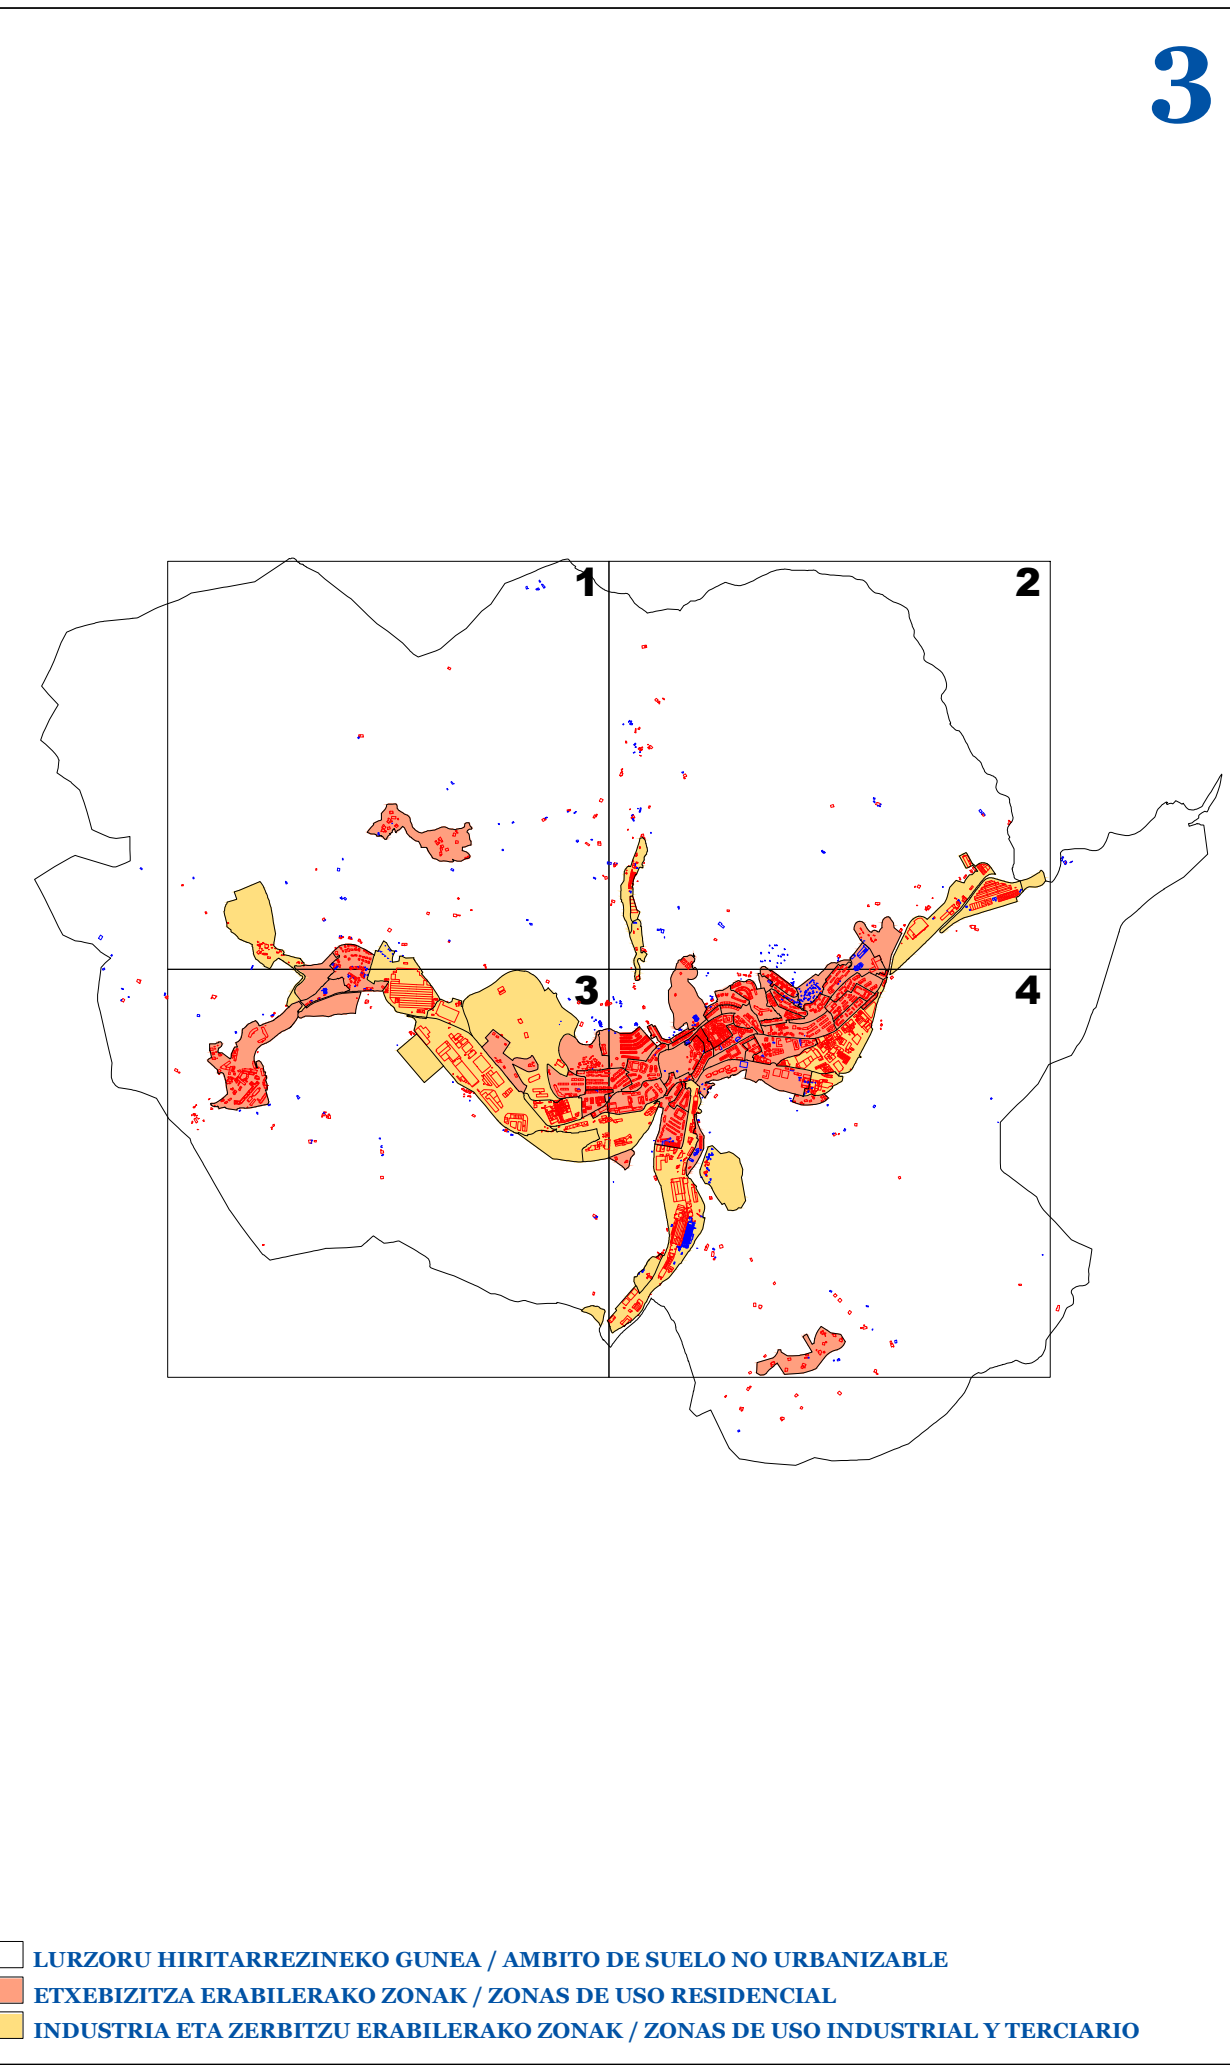

■ LURZORU HIRITARREZINEKO GUNEA / AMBITO DE SUELO NO URBANIZABLE
■ ETXEBIZITZA ERABILERAKO ZONAK / ZONAS DE USO RESIDENCIAL
■ INDUSTRIA ETA ZERBITZU ERABILERAKO ZONAK / ZONAS DE USO INDUSTRIAL Y TERCIARIO

II.3 ERANSKINA ANEXO II.3
ZONA KATASTRALEN PLANO DE ZONAS CATASTRALES
1/5.000 ESKALA ESCALA 1/5.000

ARRASATEKO Ondasun higiezin hiritarren lurzorua eta eraikinen balio ponentzia
Ponencia de valores del suelo y de las construcciones de los bienes inmuebles de naturaleza urbana del municipio de ARRASATE

UDAL ZERGEN KUDEAKETA ZERBITZUA
SERVICIO DE GESTION DE TRIBUTOS LOCALES