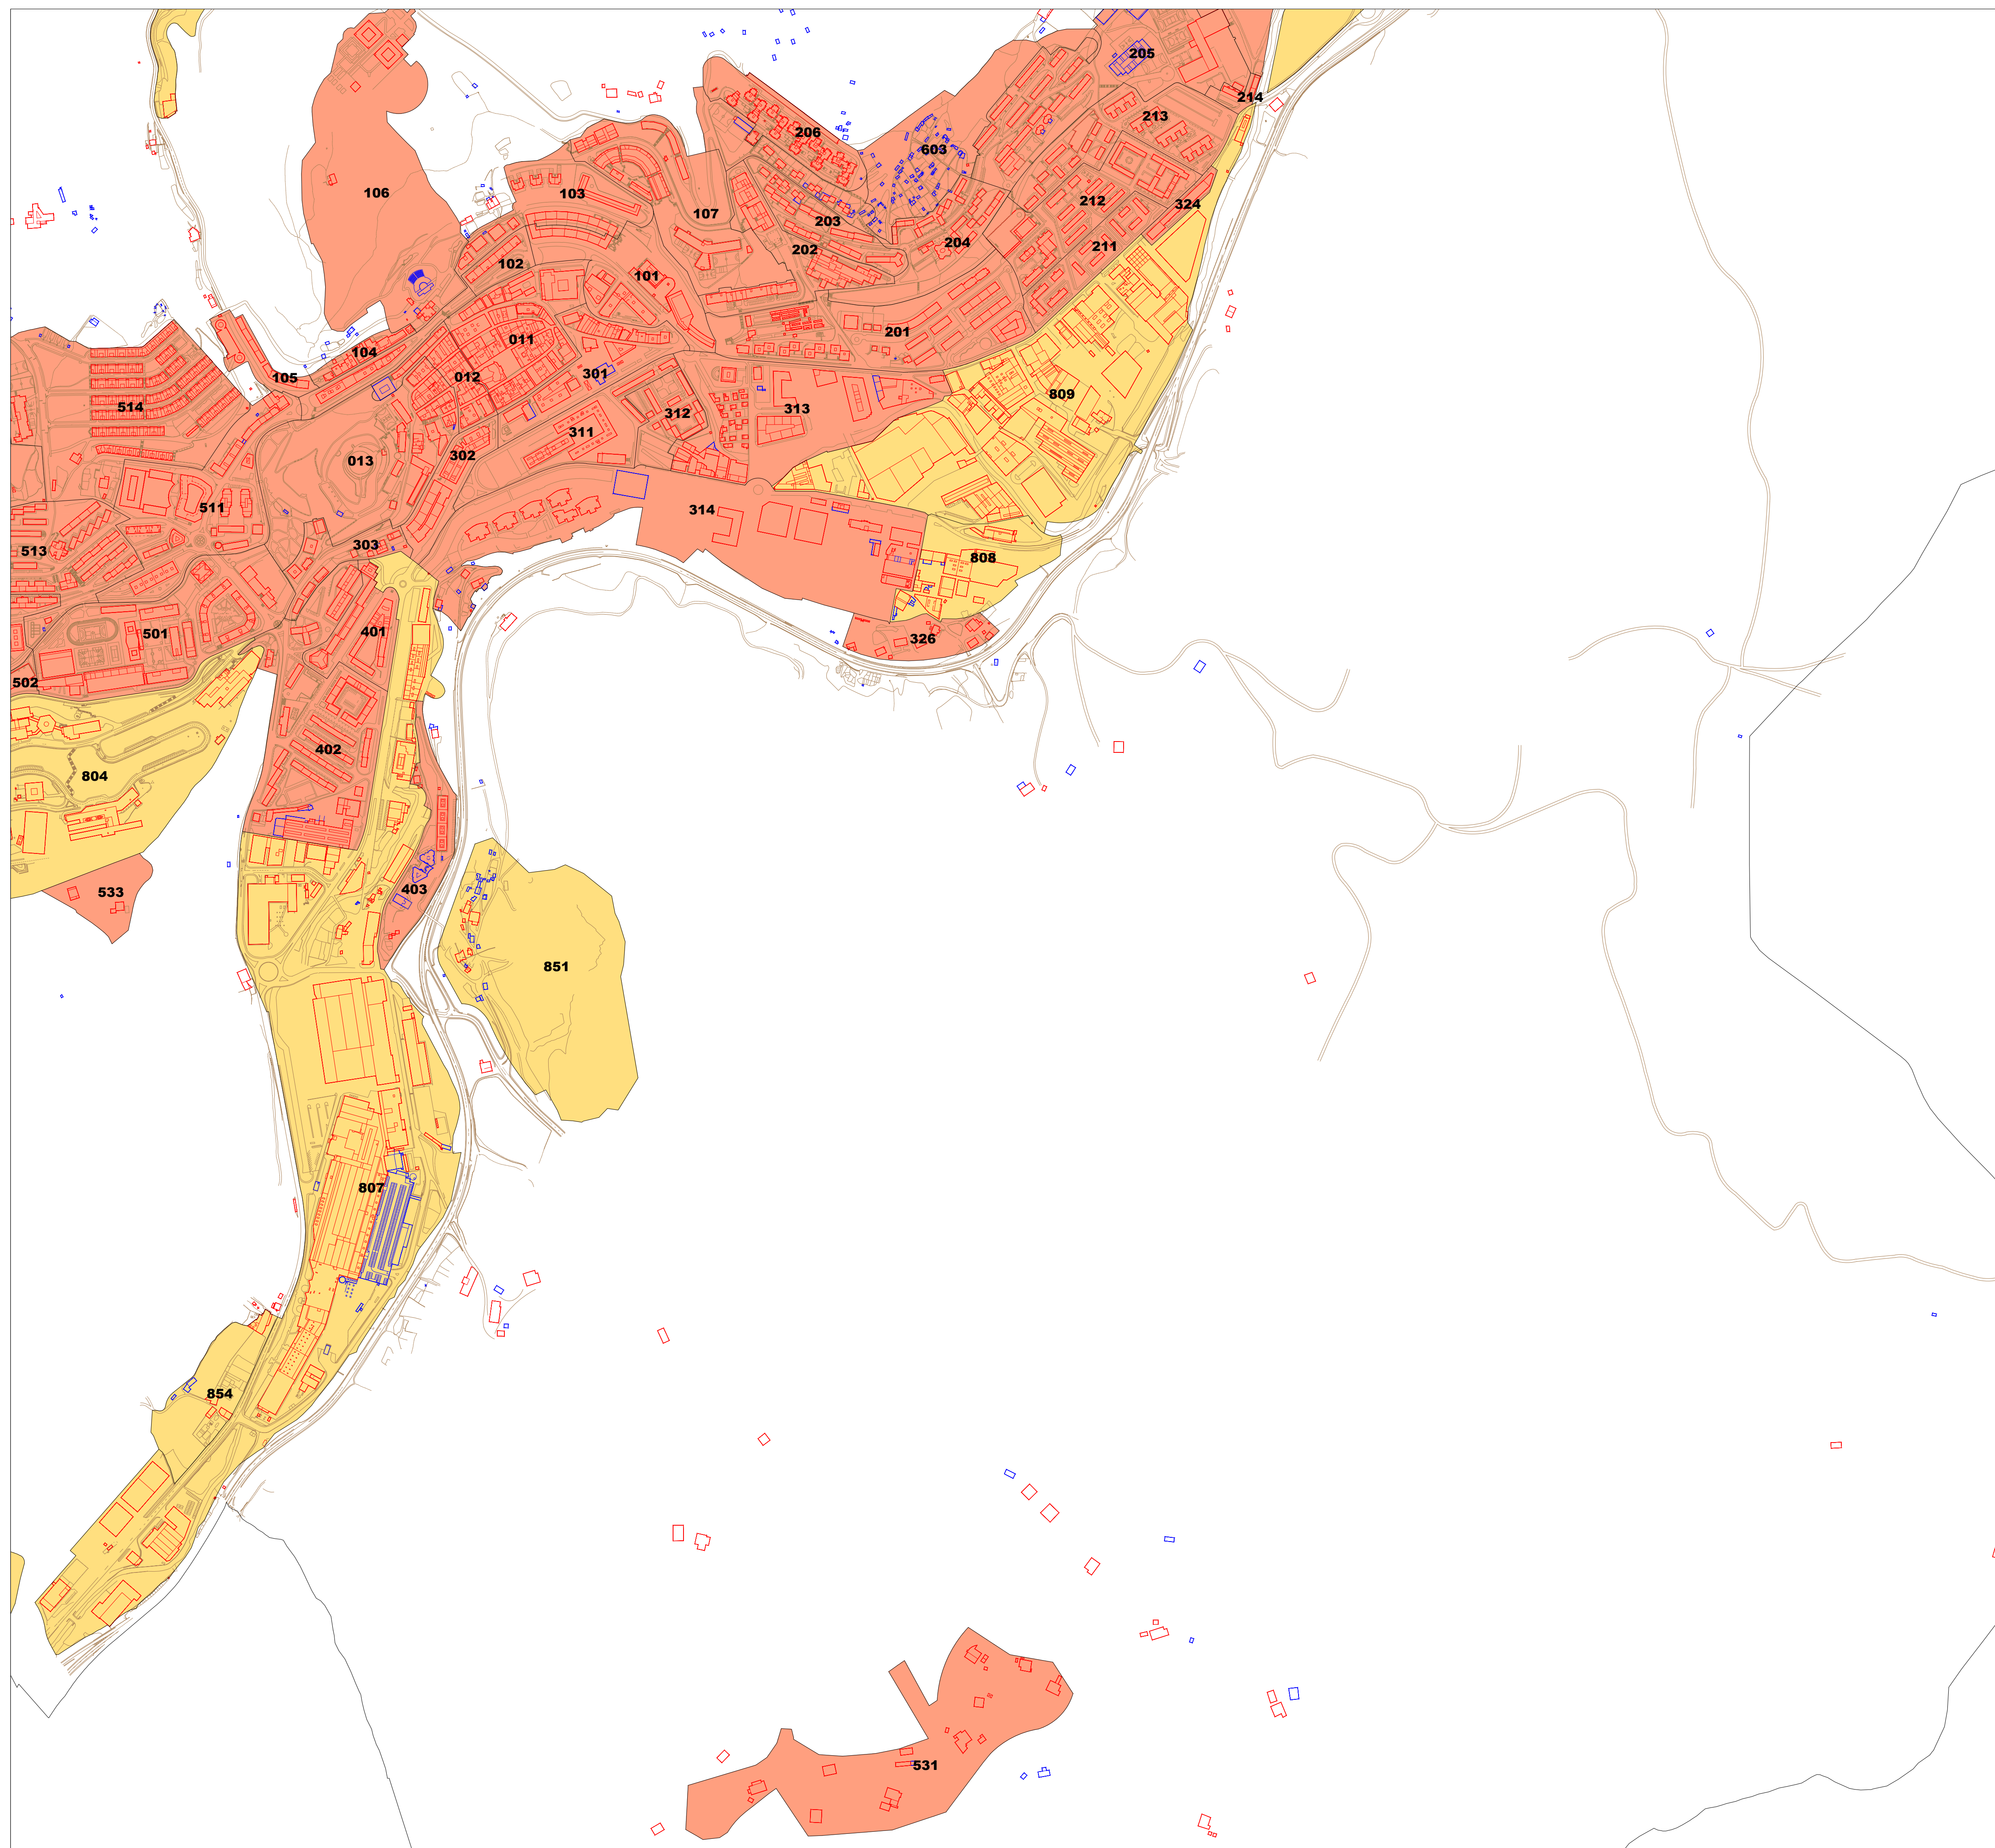

□ LURZORU HIRITARREZINEKO GUNEA / AMBITO DE SUELO NO URBANIZABLE
■ ETXEBIZITZA ERABILERAKO ZONAK / ZONAS DE USO RESIDENCIAL
■ INDUSTRIA ETA ZERBITZU ERABILERAKO ZONAK / ZONAS DE USO INDUSTRIAL Y TERCIARIO

II.4 ERANSKINA ANEXO II.4
ZONA KATASTRALEN PLANOA PLANO DE ZONAS CATASTRALES
1/5.000 ESKALA ESCALA 1/5.000

ARRASATEKO Ondasun higiezin hiritarren lurzorua eta eraikinen balio ponentzia
Ponencia de valores del suelo y de las construcciones de los bienes inmuebles de naturaleza urbana del municipio de ARRASATE

UDAL ZERGEN KUDEAKETA ZERBITZUA
SERVICIO DE GESTION DE TRIBUTOS LOCALES