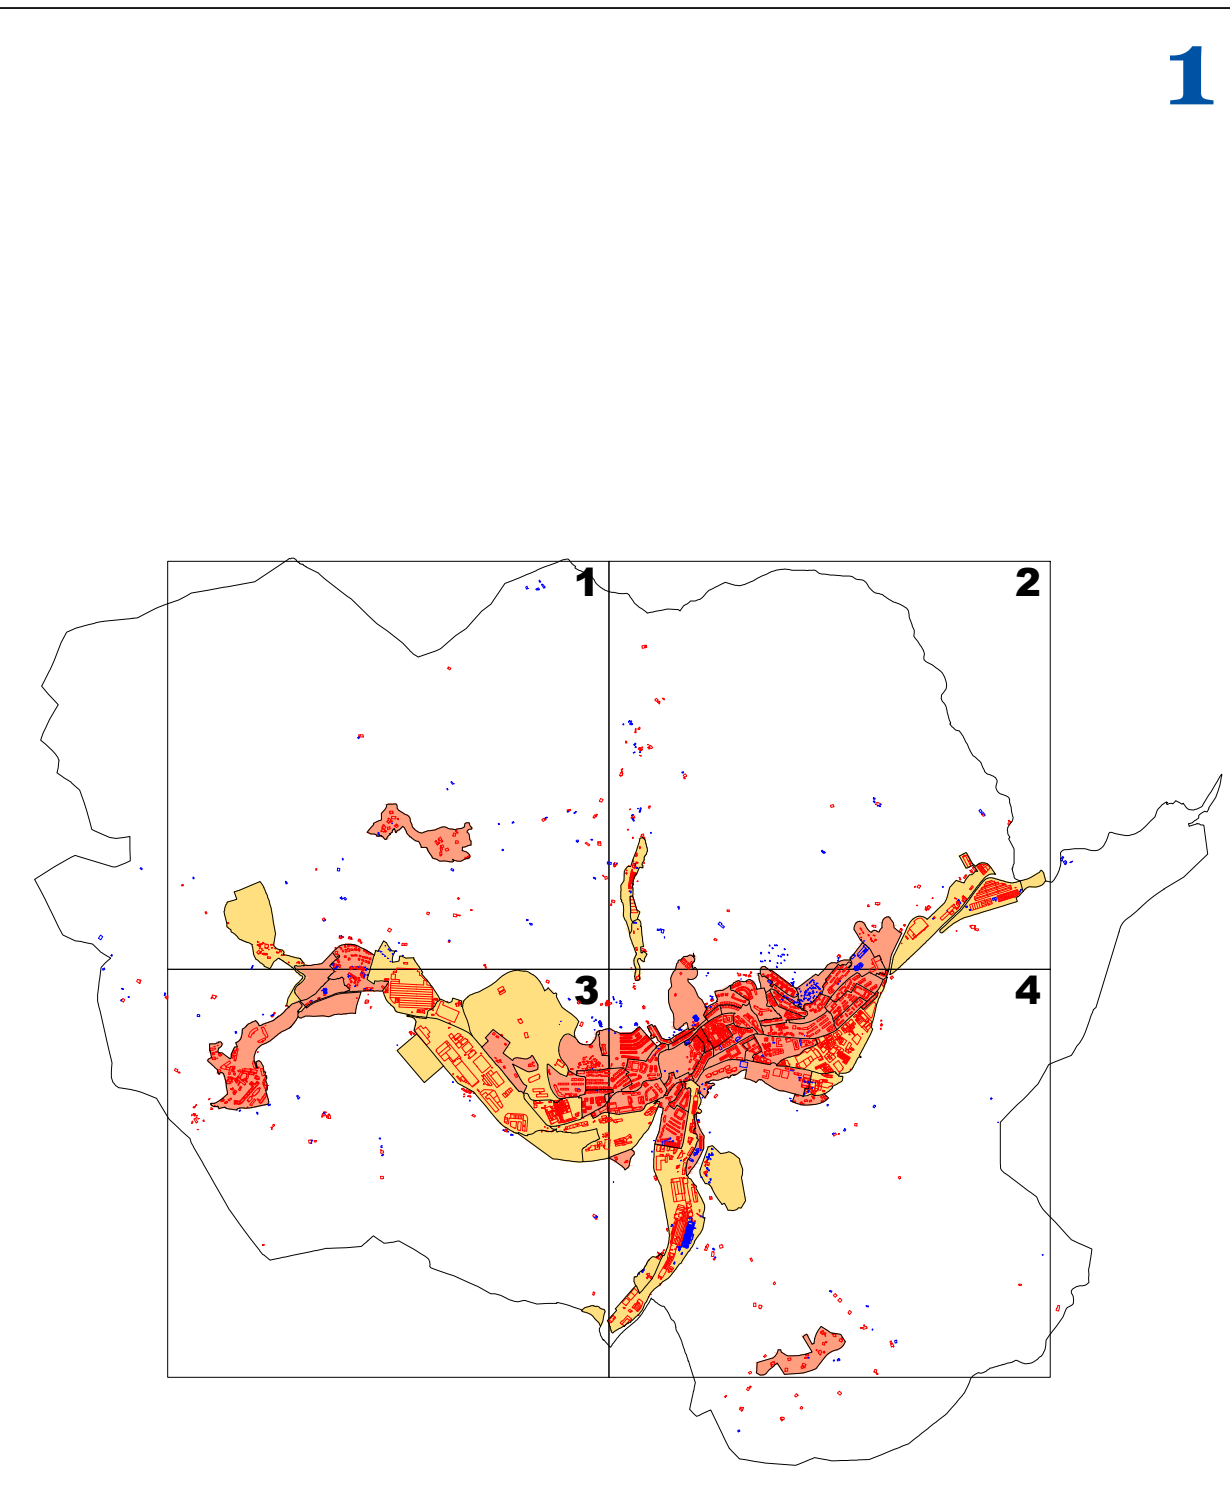

LURZORU HIRITARREZINEKO GUNEA / AMBITO DE SUELO NO URBANIZABLE
 ETXEBIZITZA ERABILERAKO ZONAK / ZONAS DE USO RESIDENCIAL
 INDUSTRIA ETA ZERBITZU ERABILERAKO ZONAK / ZONAS DE USO INDUSTRIAL Y TERCIARIO

II.1 ERANSKINA ANEXO II.1
ZONA KATASTRALEN PLANOA PLANO DE ZONAS CATASTRALES
1/5.000 ESKALA ESCALA 1/5.000

ARRASATEKO Ondasun higiezin hiritarren lurzorua eta eraikinen balio ponentzia
Ponencia de valores del suelo y de las construcciones de los bienes inmuebles de naturaleza urbana del municipio de ARRASATE

UDAL ZERGEN KUDEAKETA ZERBITZUA
SERVICIO DE GESTION DE TRIBUTOS LOCALES