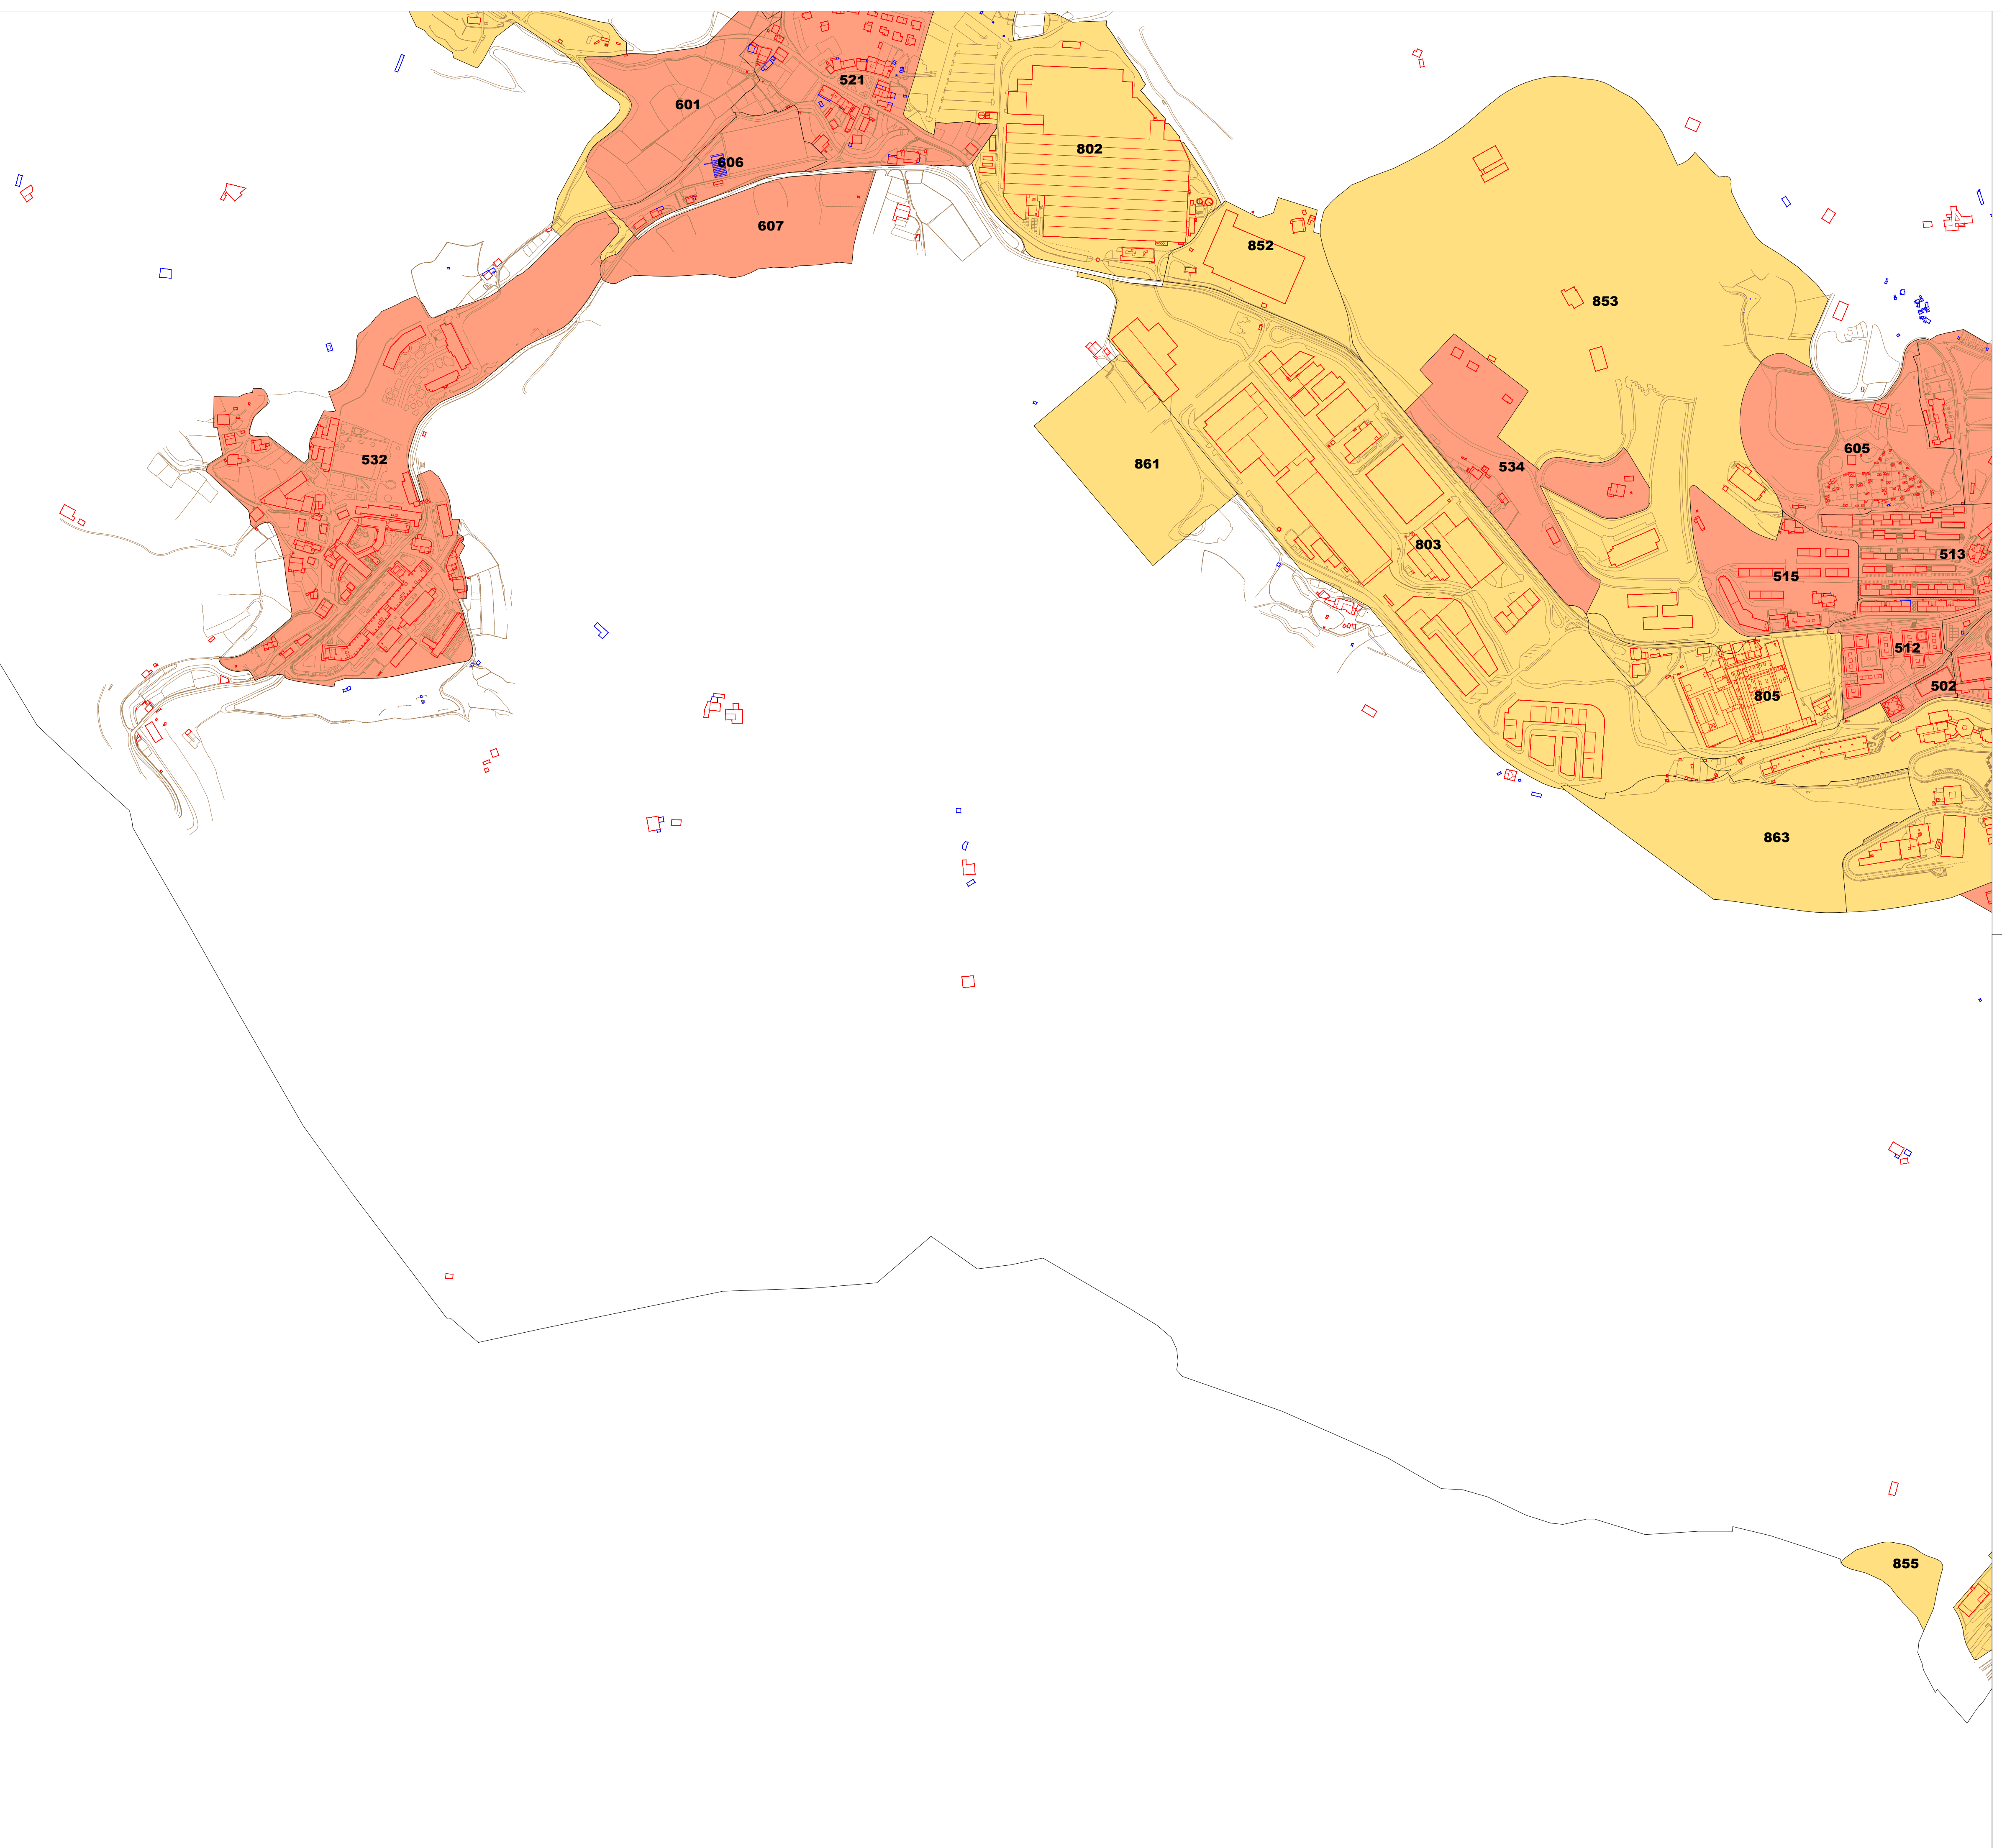

□ LURZORU HIRITARREZINEKO GUNEA / AMBITO DE SUELO NO URBANIZABLE
 ■ ETXEBIZITZA ERABILERAKO ZONAK / ZONAS DE USO RESIDENCIAL
 ■ INDUSTRIA ETA ZERBITZU ERABILERAKO ZONAK / ZONAS DE USO INDUSTRIAL Y TERCIARIO

II.2 ERANSKINA ANEXO II.2
ZONA KATASTRALEN PLANO DE ZONAS CATASTRALES
 1/5.000 ESKALA ESCALA 1/5.000

ARRASATEKO Ondasun higiezin hiritarren lurzorua eta eraikinen balio ponentzia Ponencia de valores del suelo y de las construcciones de los bienes inmuebles de naturaleza urbana del municipio de ARRASATE

UDAL ZERGEN KUDEAKETA ZERBITZUA SERVICIO DE GESTION DE TRIBUTOS LOCALES

■ LURZORU HIRITARREZINEKO GUNEA / AMBITO DE SUELO NO URBANIZABLE
■ ETXEBIZITZA ERABILERAKO ZONAK / ZONAS DE USO RESIDENCIAL
■ INDUSTRIA ETA ZERBITZU ERABILERAKO ZONAK / ZONAS DE USO INDUSTRIAL Y TERCIARIO