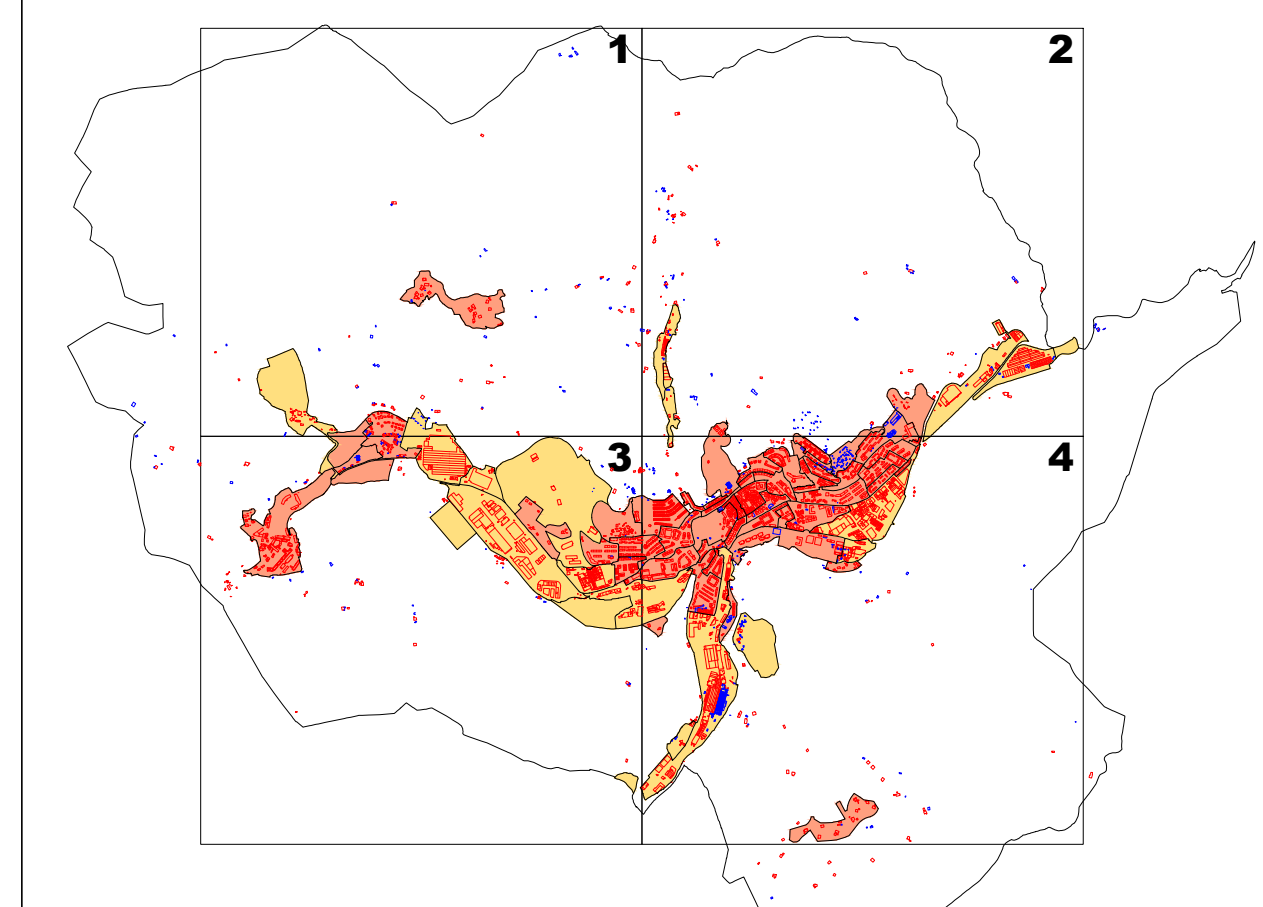

□ LURZORU HIRITARREZINEKO GUNEA / AMBITO DE SUELO NO URBANIZABLE
■ ETXEBIZITZA ERABILERAKO ZONAK / ZONAS DE USO RESIDENCIAL
■ INDUSTRIA ETA ZERBITZU ERABILERAKO ZONAK / ZONAS DE USO INDUSTRIAL Y TERCIARIO

II.4 ERANSKINA ANEXO II.4
ZONA KATASTRALEN PLANOA PLANO DE ZONAS CATASTRALES
1/5.000 ESKALA ESCALA 1/5.000

ARRASATEKO Ondasun higiezin hiritarren lurzorua eta eraikinen balio ponentzia
Ponencia de valores del suelo y de las construcciones de los bienes inmuebles de naturaleza urbana del municipio de ARRASATE

UDAL ZERGEN KUDEAKETA ZERBITZUA
SERVICIO DE GESTION DE TRIBUTOS LOCALES