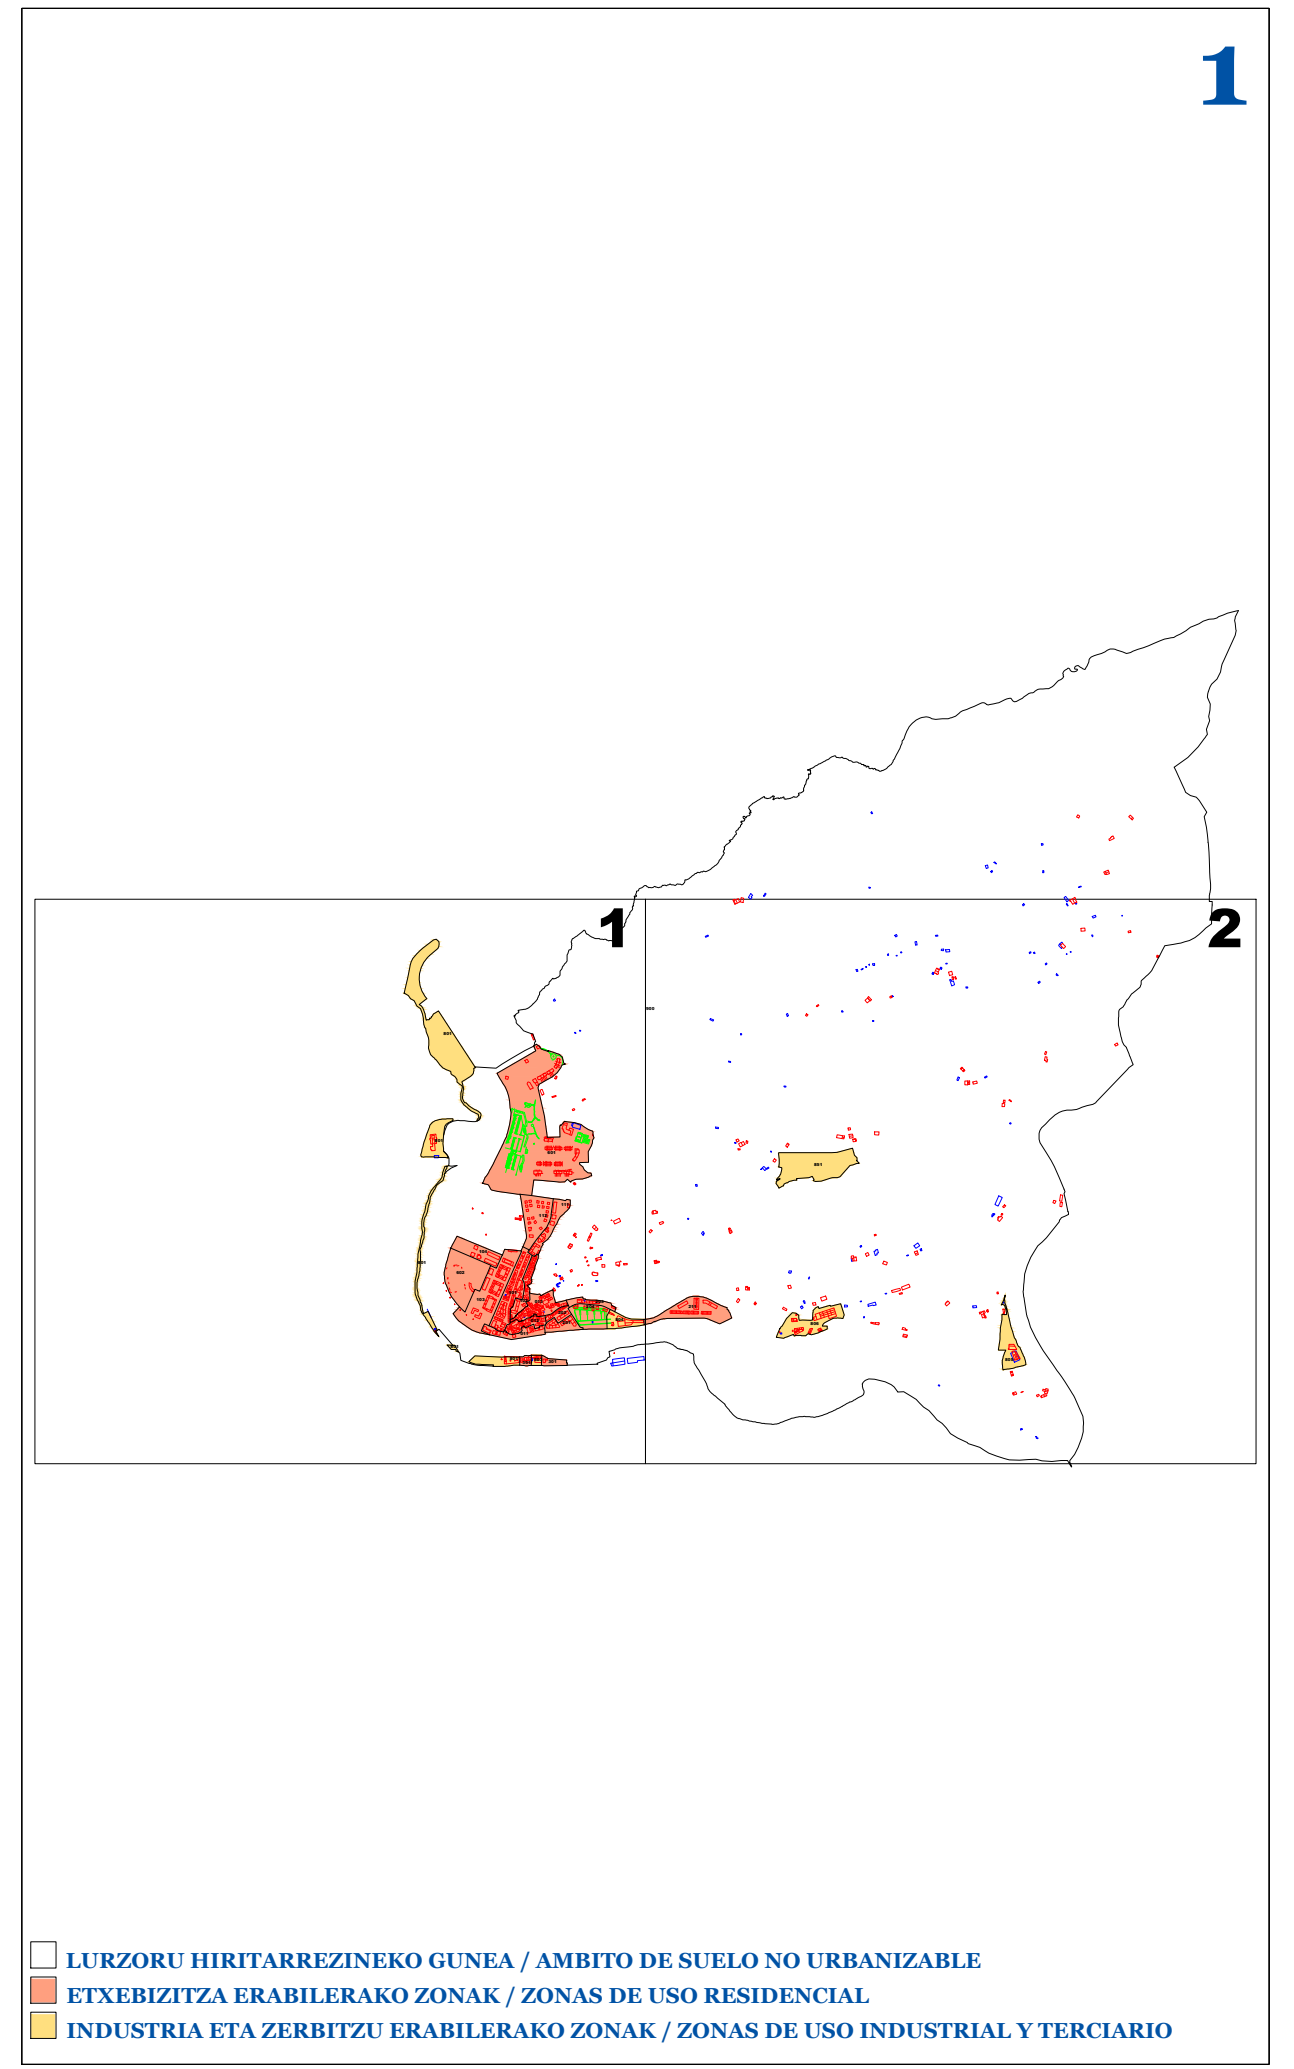

II.1 ERANSKINA ANEXO II.1
ZONA KATASTRALEN PLANOA PLANO DE ZONAS CATASTRALES
1/5.000 ESKALA ESCALA 1/5.000

ORIOKO Ondasun higiezin hiritarren lurzorua eta eraikinen balio ponentzia Ponencia de valores del suelo y de las construcciones de los bienes inmuebles de naturaleza urbana del municipio de ORIO

UDAL ZERGEN KUDEAKETA ZERBITZUA   SERVICIO DE GESTION DE TRIBUTOS LOCALES