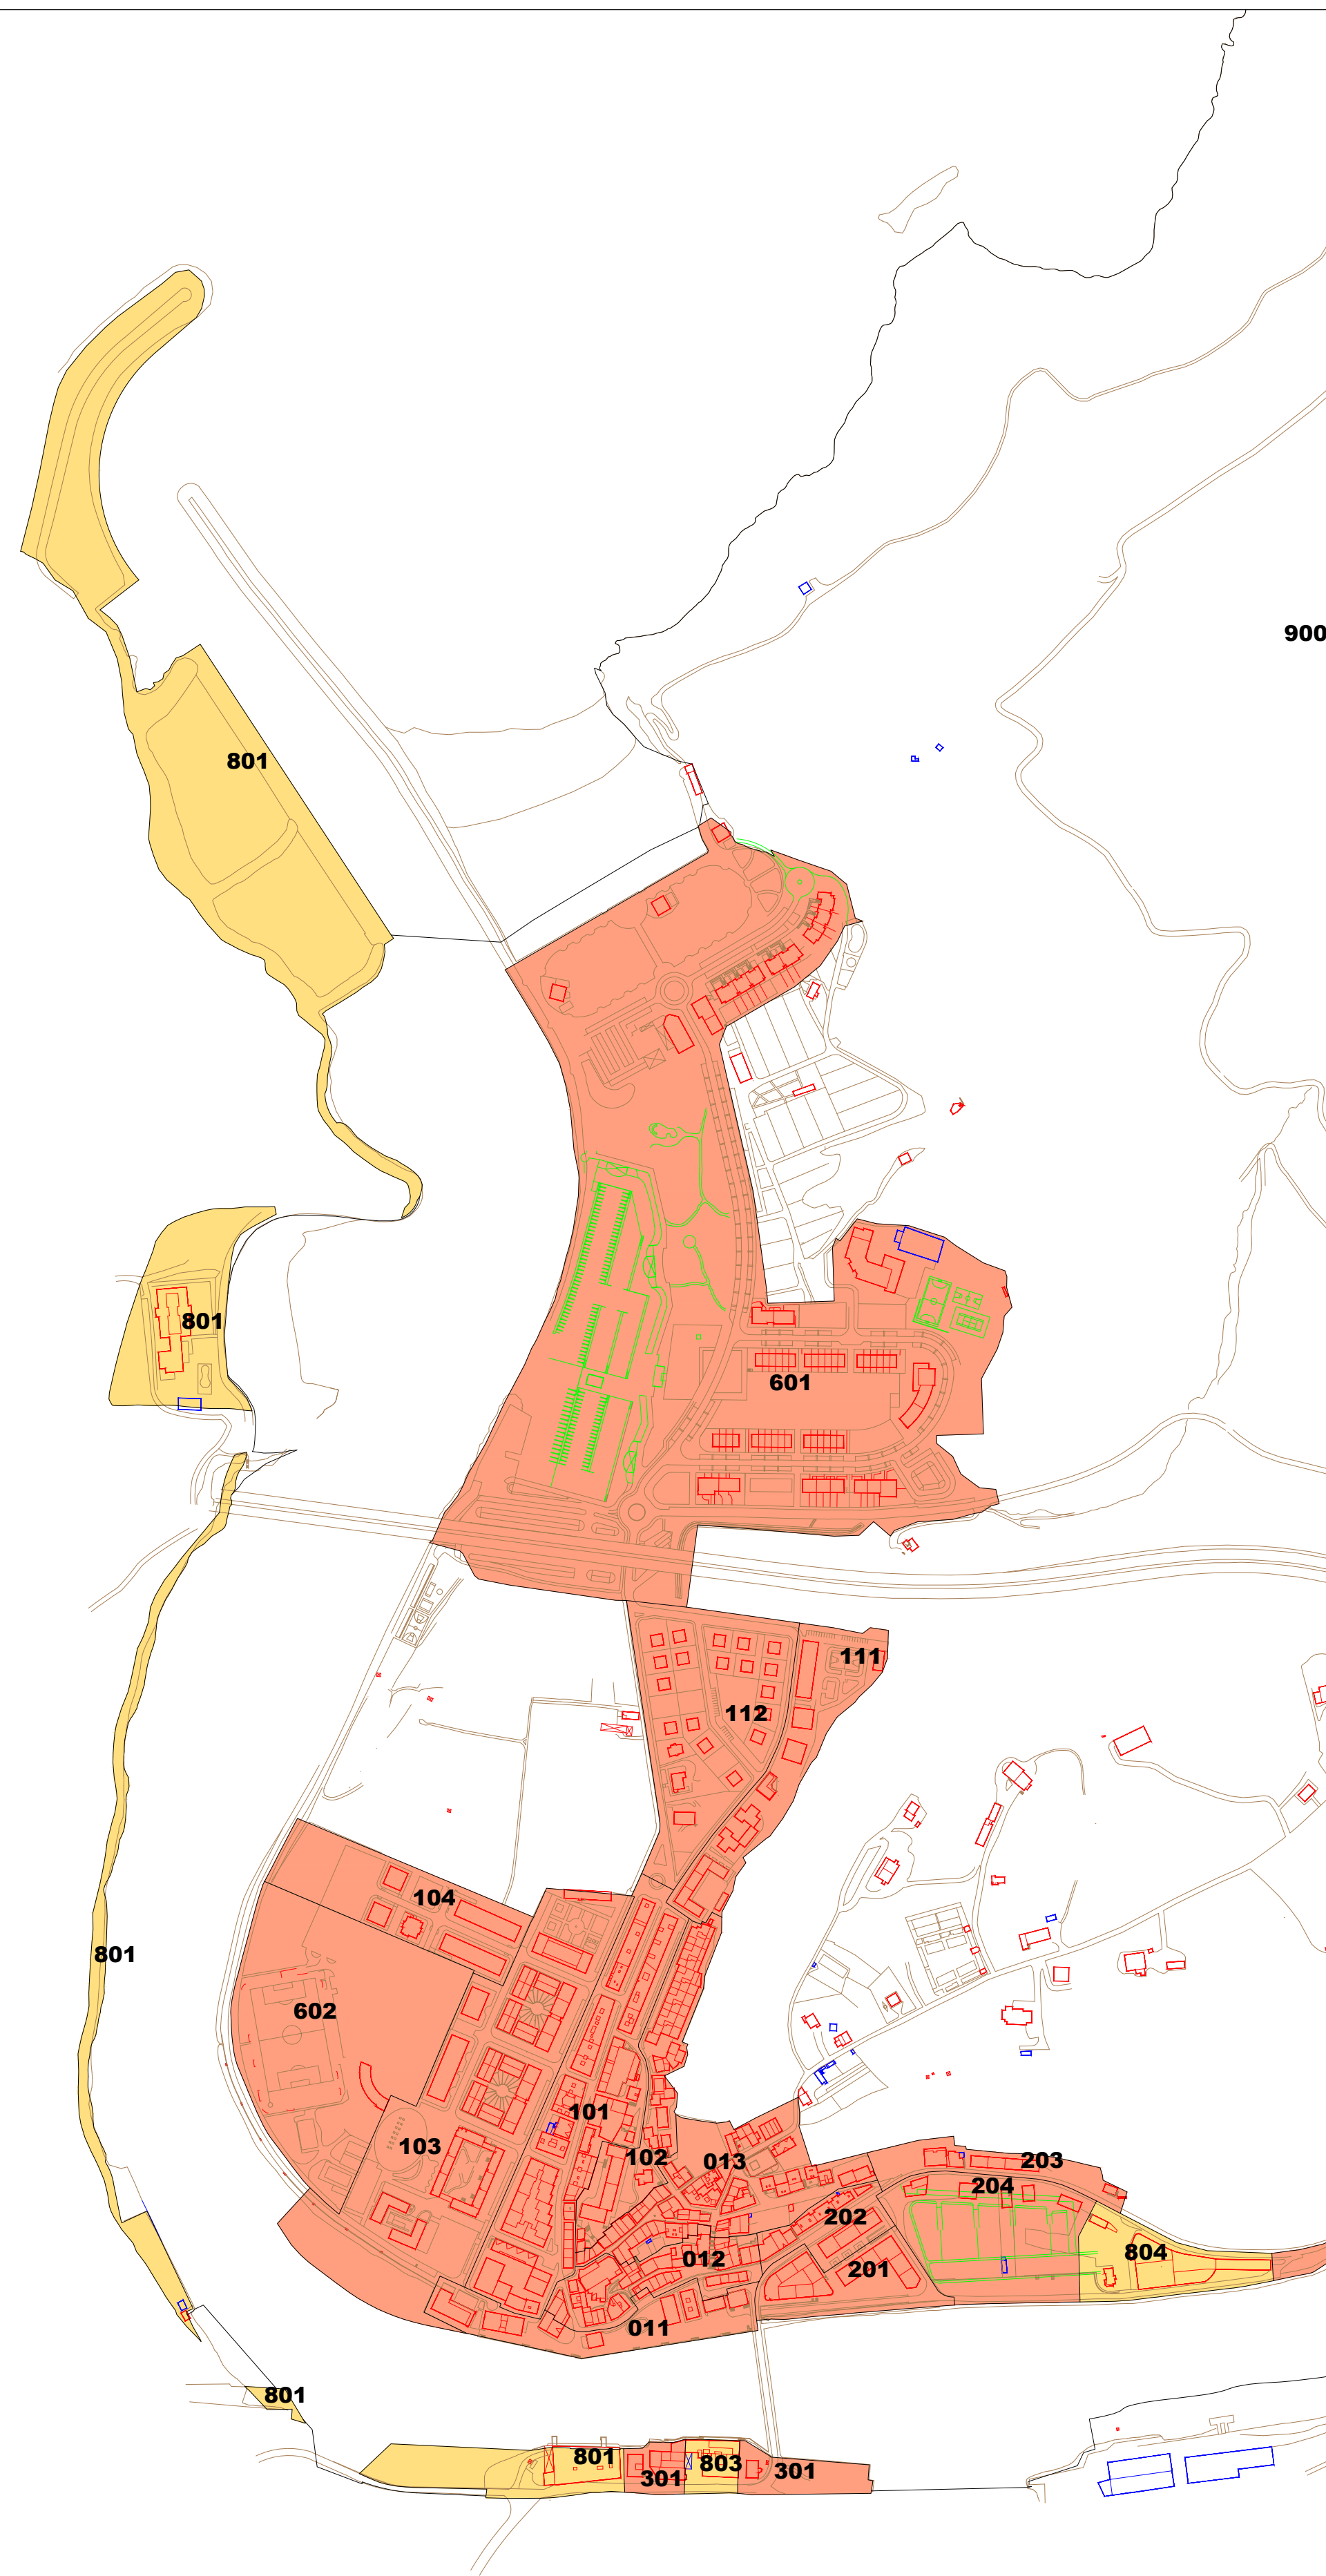

- LURZORU HIRITARREZINEKO GUNEA / AMBITO DE SUELO NO URBANIZABLE
- ETXEBIZITZA ERABILERAKO ZONAK / ZONAS DE USO RESIDENCIAL
- INDUSTRIA ETA ZERBITZU ERABILERAKO ZONAK / ZONAS DE USO INDUSTRIAL Y TERCIARIO

**II.2 ERANSKINA ANEXO II.2**  
**ZONA KATASTRALEN PLANOA PLANO DE ZONAS CATASTRALES**  
 1/5.000 ESKALA ESCALA 1/5.000

**ORIOKO Ondasun higiezin hiritarren lurzoruaren eta eraikinen balio ponentzia Ponencia de valores del suelo y de las construcciones de los bienes inmuebles de naturaleza urbana del municipio de ORIO**

UDAL ZERGEN KUDEAKETA ZERBITZUA SERVICIO DE GESTION DE TRIBUTOS LOCALES

**II.1 ERANSKINA ANEXO II.1**  
**ZONA KATASTRALEN PLANOA PLANO DE ZONAS CATASTRALES**  
 1/5.000 ESKALA ESCALA 1/5.000

**ORIOKO Ondasun higiezin hiritarren lurzorua eta eraikinen balio ponentzia** Ponencia de valores del suelo y de las construcciones de los bienes inmuebles de naturaleza urbana del municipio de ORIO