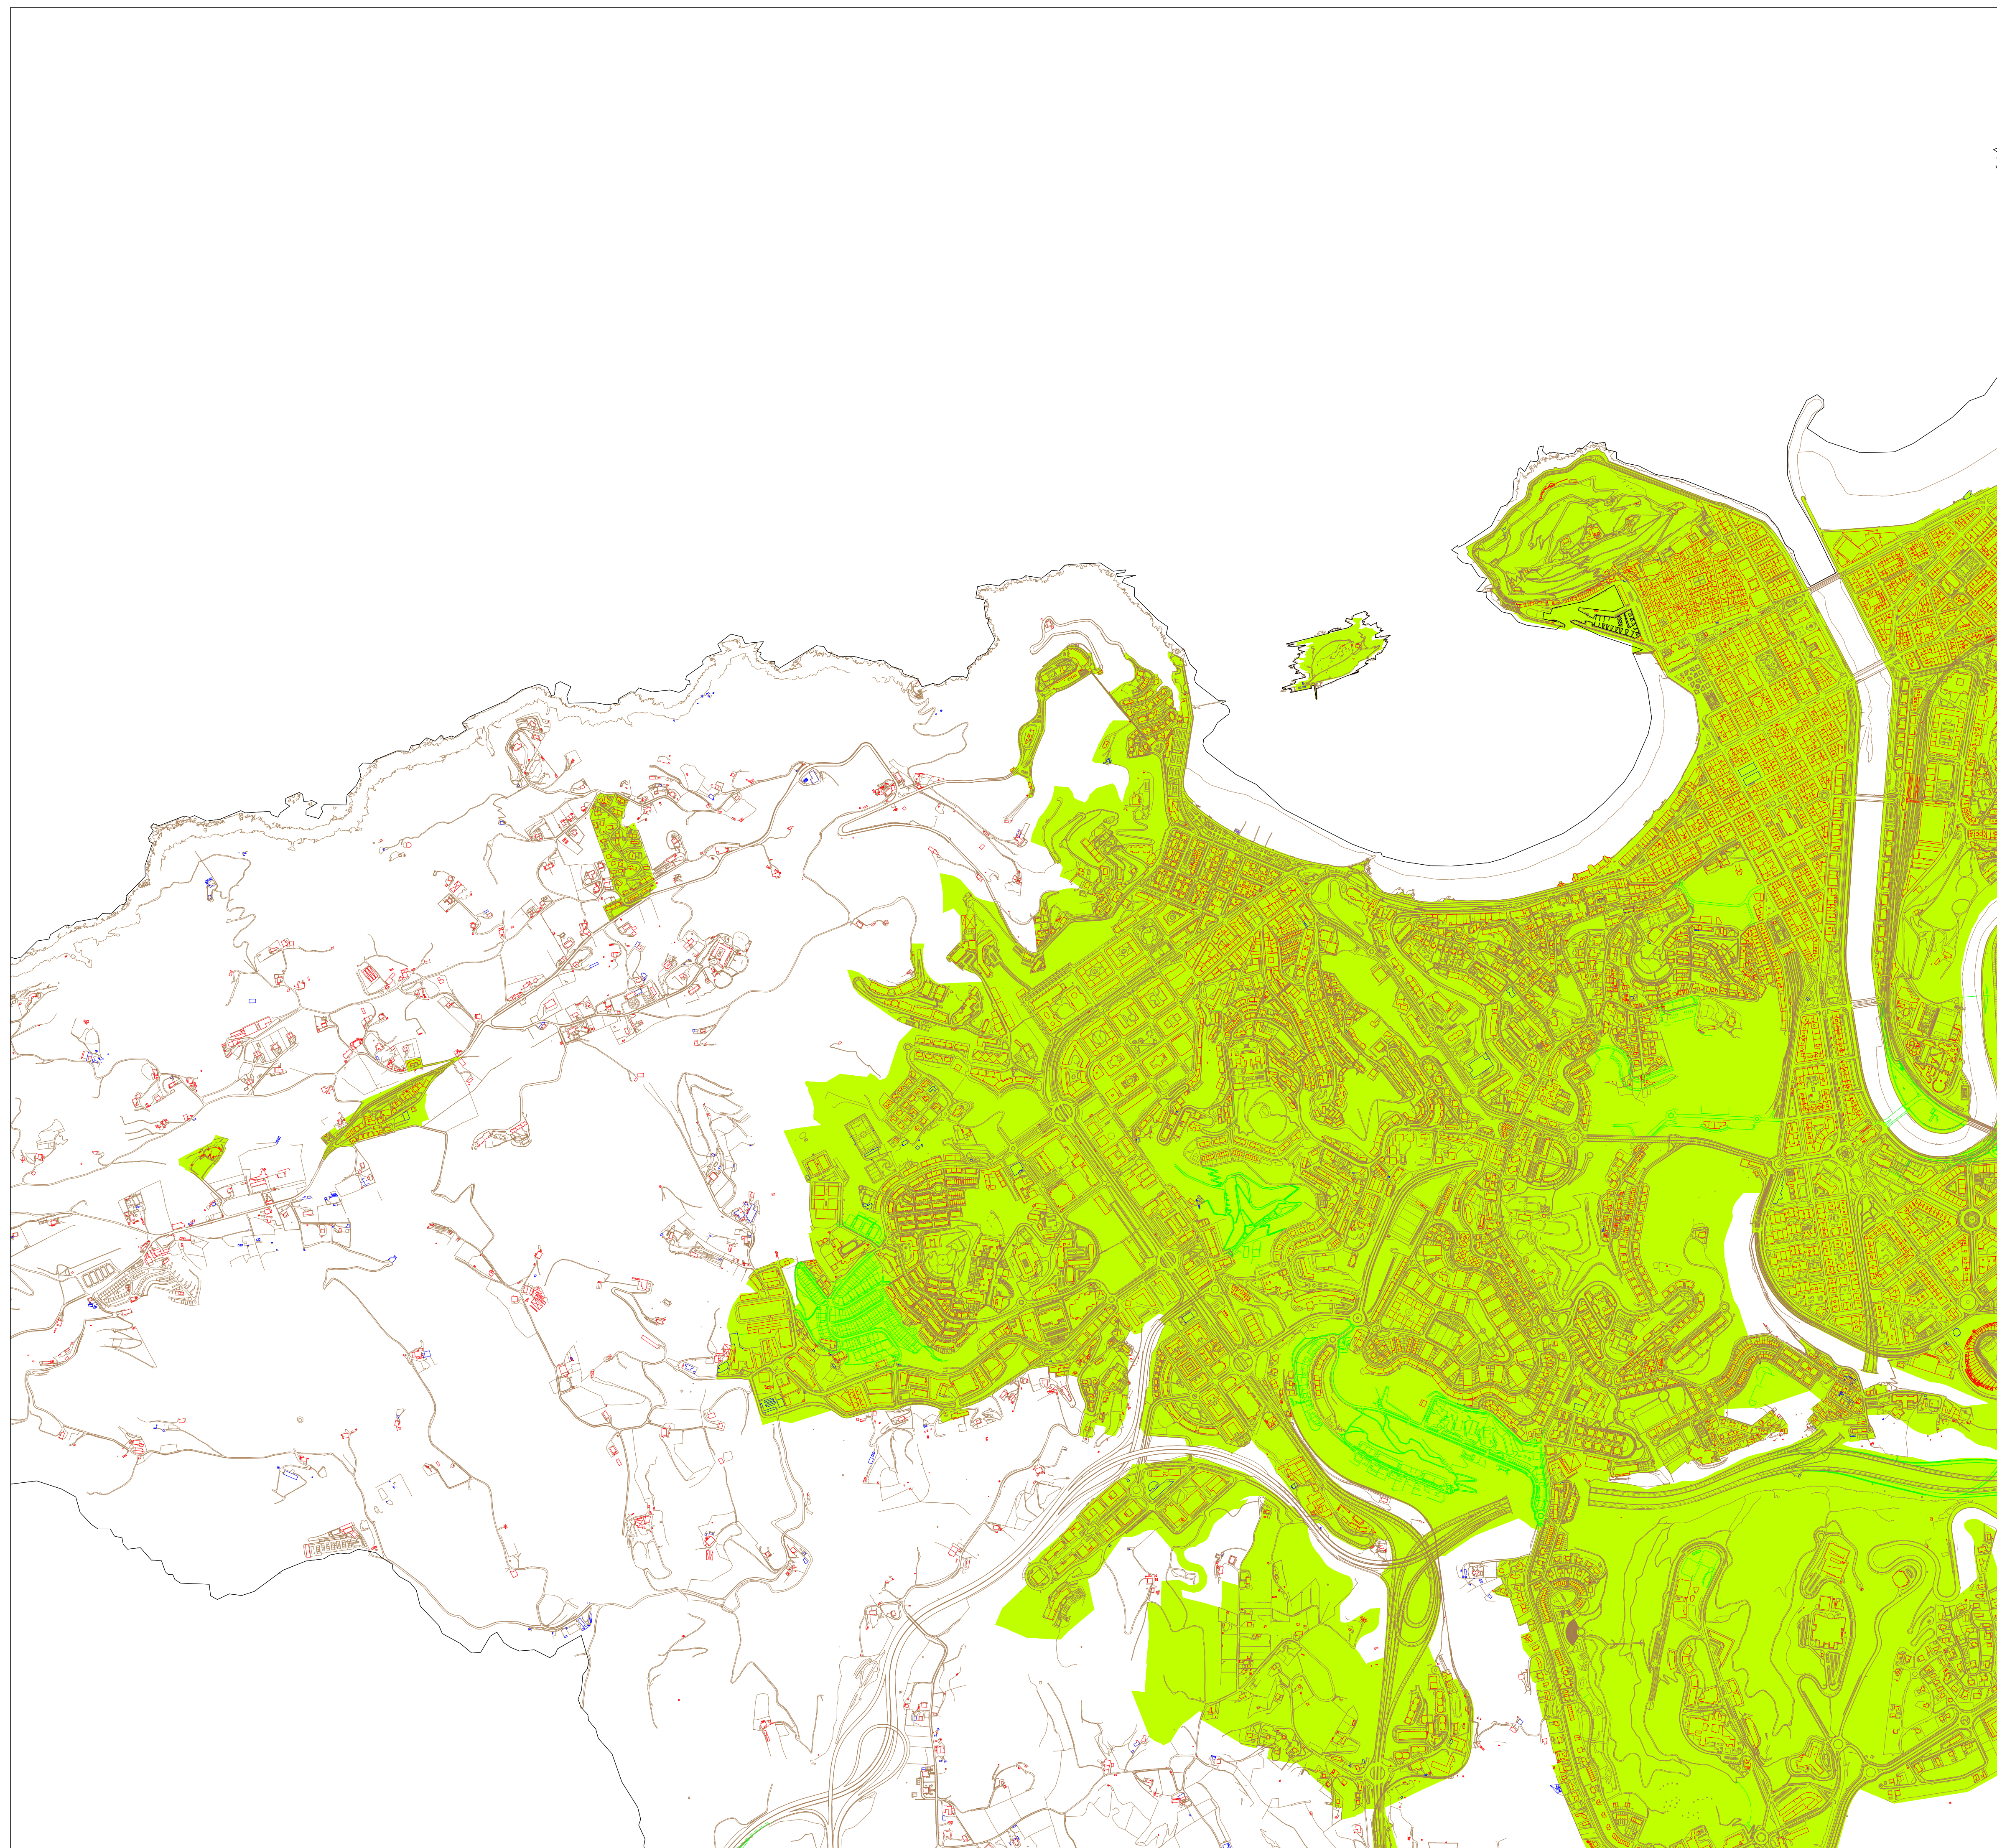

I.2 ERANSKINA ANEXO I.2
LURZORU HIRITARRA MUGATZEKO PLANEOA **PLANO DE DELIMITACION DEL SUELO DE NATURALEZA URBANA**
 1/10.000 ESKALA ESCALA 1/10.000

DONOSTIAKO Ondasun higiezin hiritarren lurzorua eta eraikinen balio ponentzia **Ponencia de valores del suelo y de las construcciones de los bienes inmuebles de naturaleza urbana del municipio de SAN SEBASTIAN**

UDAL ZERGEN KUDEAKETA ZERBITZUA **SERVICIO DE GESTION DE TRIBUTOS LOCALES**

3

I.3 ERANSKINA ANEXO I.3
LURZORU HIRITARRA MUGATZEKO PLANOA **PLANO DE DELIMITACION DEL SUELO DE NATURALEZA URBANA**
 1/10.000 ESKALA ESCALA 1/10.000

DONOSTIAKO Ondasun higiezin hiritarren lurzorua eta eraikinen balio ponentzia **Ponencia de valores del suelo y de las construcciones de los bienes inmuebles de naturaleza urbana del municipio de SAN SEBASTIAN**

UDAL ZERGEN KUDEAKETA ZERBITZUA **SERVICIO DE GESTION DE TRIBUTOS LOCALES**

I.1 ERANSKINA ANEXO I.1
LURZORU HIRITARRA MUGATZEKO PLANOA **PLANO DE DELIMITACION DEL SUELO DE NATURALEZA URBANA**
 1/10.000 ESKALA ESCALA 1/10.000