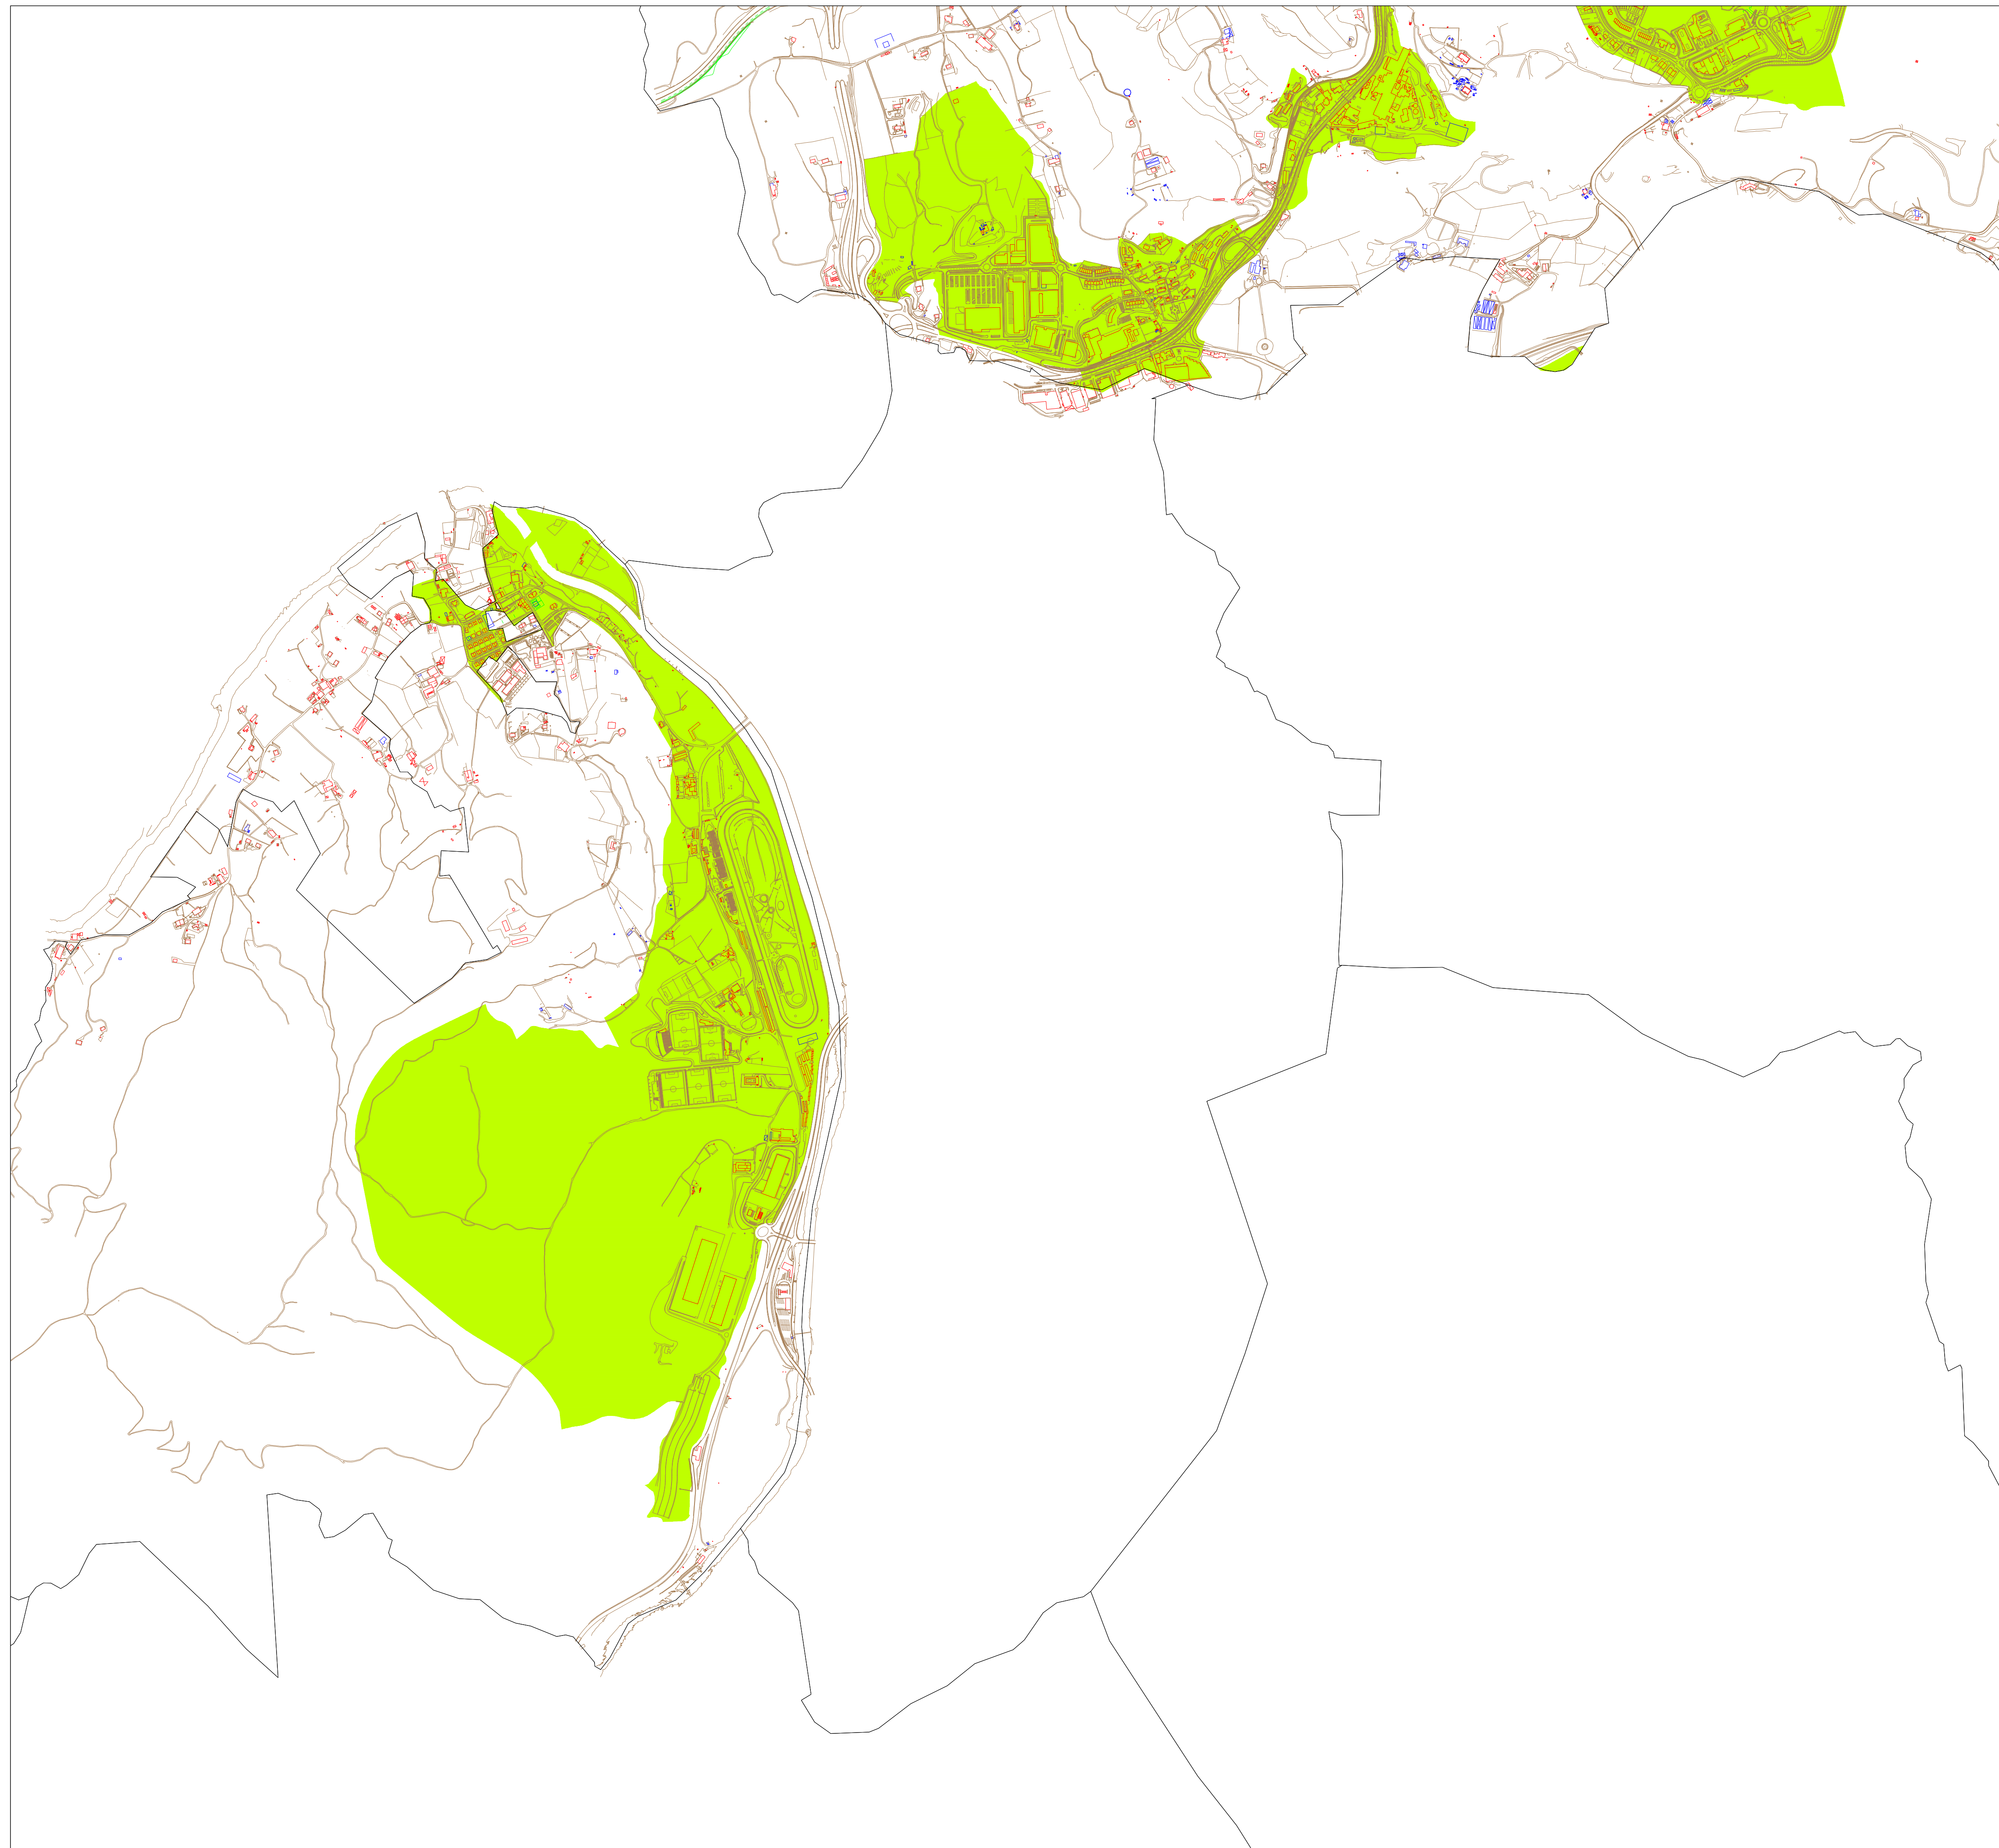

I.2 ERANSKINA ANEXO I.2
LURZORU HIRITARRA MUGATZEKO PLANEOA **PLANO DE DELIMITACION DEL SUELO DE NATURALEZA URBANA**
 1/10.000 ESKALA ESCALA 1/10.000

DONOSTIAKO Ondasun higiezin hiritarren lurzorua eta eraikinen balio ponentzia **Ponencia de valores del suelo y de las construcciones de los bienes inmuebles de naturaleza urbana del municipio de SAN SEBASTIAN**

UDAL ZERGEN KUDEAKETA ZERBITZUA **SERVICIO DE GESTION DE TRIBUTOS LOCALES**

3

I.3 ERANSKINA ANEXO I.3
LURZORU HIRITARRA MUGATZEKO PLANOA **PLANO DE DELIMITACION DEL SUELO DE NATURALEZA URBANA**
 1/10.000 ESKALA ESCALA 1/10.000

DONOSTIAKO Ondasun higiezin hiritarren lurzorua eta eraikinen balio ponentzia **Ponencia de valores del suelo y de las construcciones de los bienes inmuebles de naturaleza urbana del municipio de SAN SEBASTIAN**

UDAL ZERGEN KUDEAKETA ZERBITZUA **SERVICIO DE GESTION DE TRIBUTOS LOCALES**

I.1 ERANSKINA ANEXO I.1
LURZORU HIRITARRA MUGATZEKO PLANOA **PLANO DE DELIMITACION DEL SUELO DE NATURALEZA URBANA**
 1/10.000 ESKALA ESCALA 1/10.000