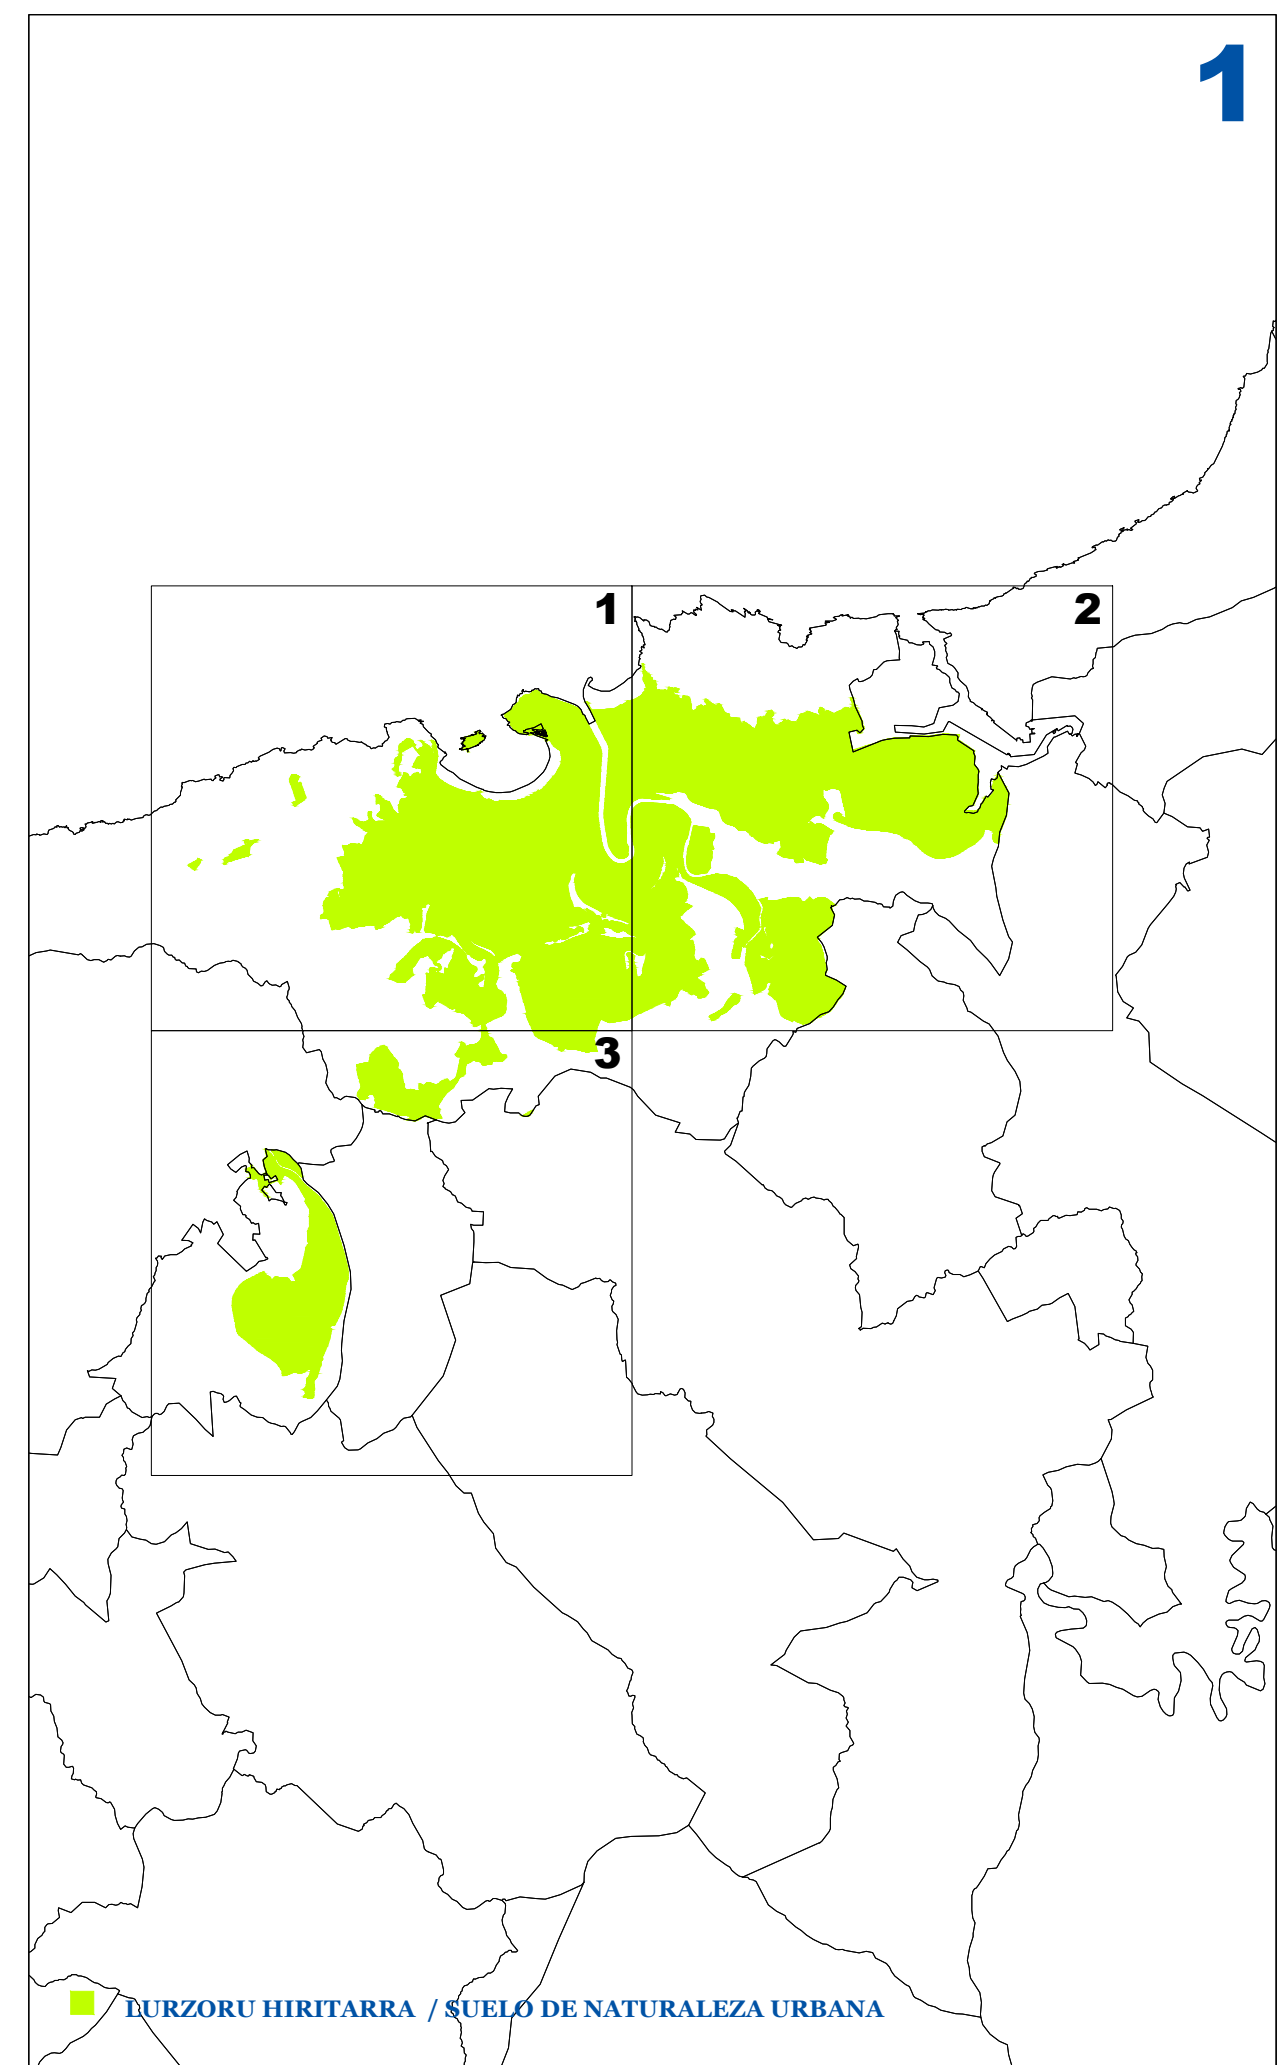

I.2 ERANSKINA ANEXO I.2
LURZORU HIRITARRA MUGATZEKO PLANEOA **PLANO DE DELIMITACION DEL SUELO DE NATURALEZA URBANA**
 1/10.000 ESKALA ESCALA 1/10.000

DONOSTIAKO Ondasun higiezin hiritarren lurzorua eta eraikinen balio ponentzia **Ponencia de valores del suelo y de las construcciones de los bienes inmuebles de naturaleza urbana del municipio de SAN SEBASTIAN**

UDAL ZERGEN KUDEAKETA ZERBITZUA **SERVICIO DE GESTION DE TRIBUTOS LOCALES**

3

I.3 ERANSKINA ANEXO I.3
LURZORU HIRITARRA MUGATZEKO PLANOA **PLANO DE DELIMITACION DEL SUELO DE NATURALEZA URBANA**
 1/10.000 ESKALA ESCALA 1/10.000

UDAL ZERGEN KUDEAKETA ZERBITZUA **SERVICIO DE GESTION DE TRIBUTOS LOCALES**

I.1 ERANSKINA ANEXO I.1
LURZORU HIRITARRA MUGATZEKO PLANOA **PLANO DE DELIMITACION DEL SUELO DE NATURALEZA URBANA**
 1/10.000 ESKALA ESCALA 1/10.000