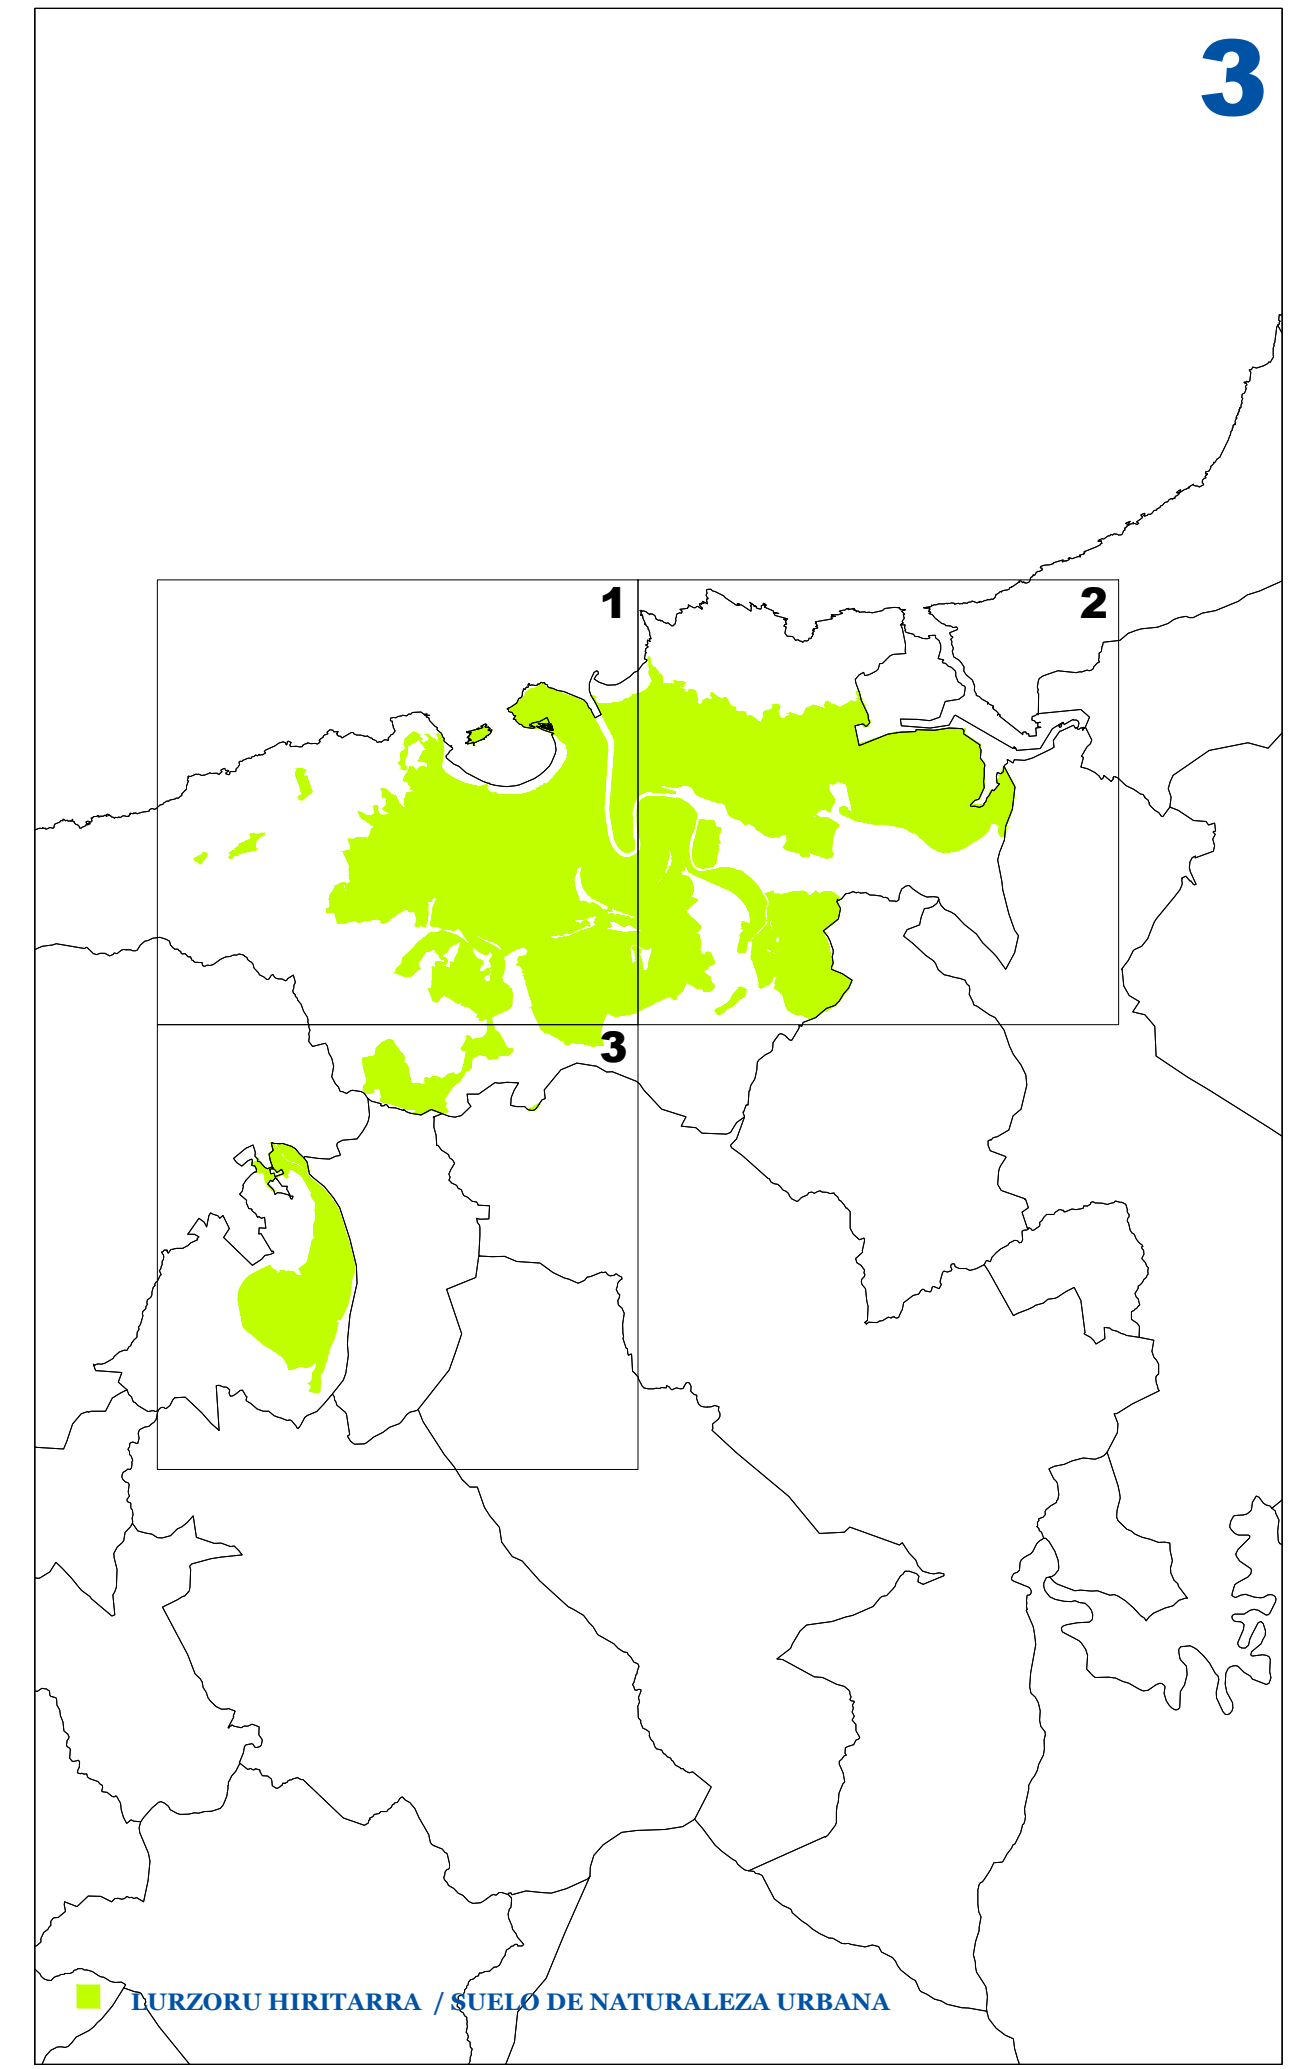

I.2 ERANSKINA ANEXO I.2
LURZORU HIRITARRA MUGATZEKO PLANEOA **PLANO DE DELIMITACION DEL SUELO DE NATURALEZA URBANA**
 1/10.000 ESKALA ESCALA 1/10.000

DONOSTIAKO Ondasun higiezin hiritarren lurzorua eta eraikinen balio ponentzia **Ponencia de valores del suelo y de las construcciones de los bienes inmuebles de naturaleza urbana del municipio de SAN SEBASTIAN**

UDAL ZERGEN KUDEAKETA ZERBITZUA **SERVICIO DE GESTION DE TRIBUTOS LOCALES**

3

I.3 ERANSKINA ANEXO I.3
LURZORU HIRITARRA MUGATZEKO PLANOA **PLANO DE DELIMITACION DEL SUELO DE NATURALEZA URBANA**
 1/10.000 ESKALA ESCALA 1/10.000

UDAL ZERGEN KUDEAKETA ZERBITZUA **SERVICIO DE GESTION DE TRIBUTOS LOCALES**

I.1 ERANSKINA ANEXO I.1
LURZORU HIRITARRA MUGATZEKO PLANOA **PLANO DE DELIMITACION DEL SUELO DE NATURALEZA URBANA**
 1/10.000 ESKALA ESCALA 1/10.000