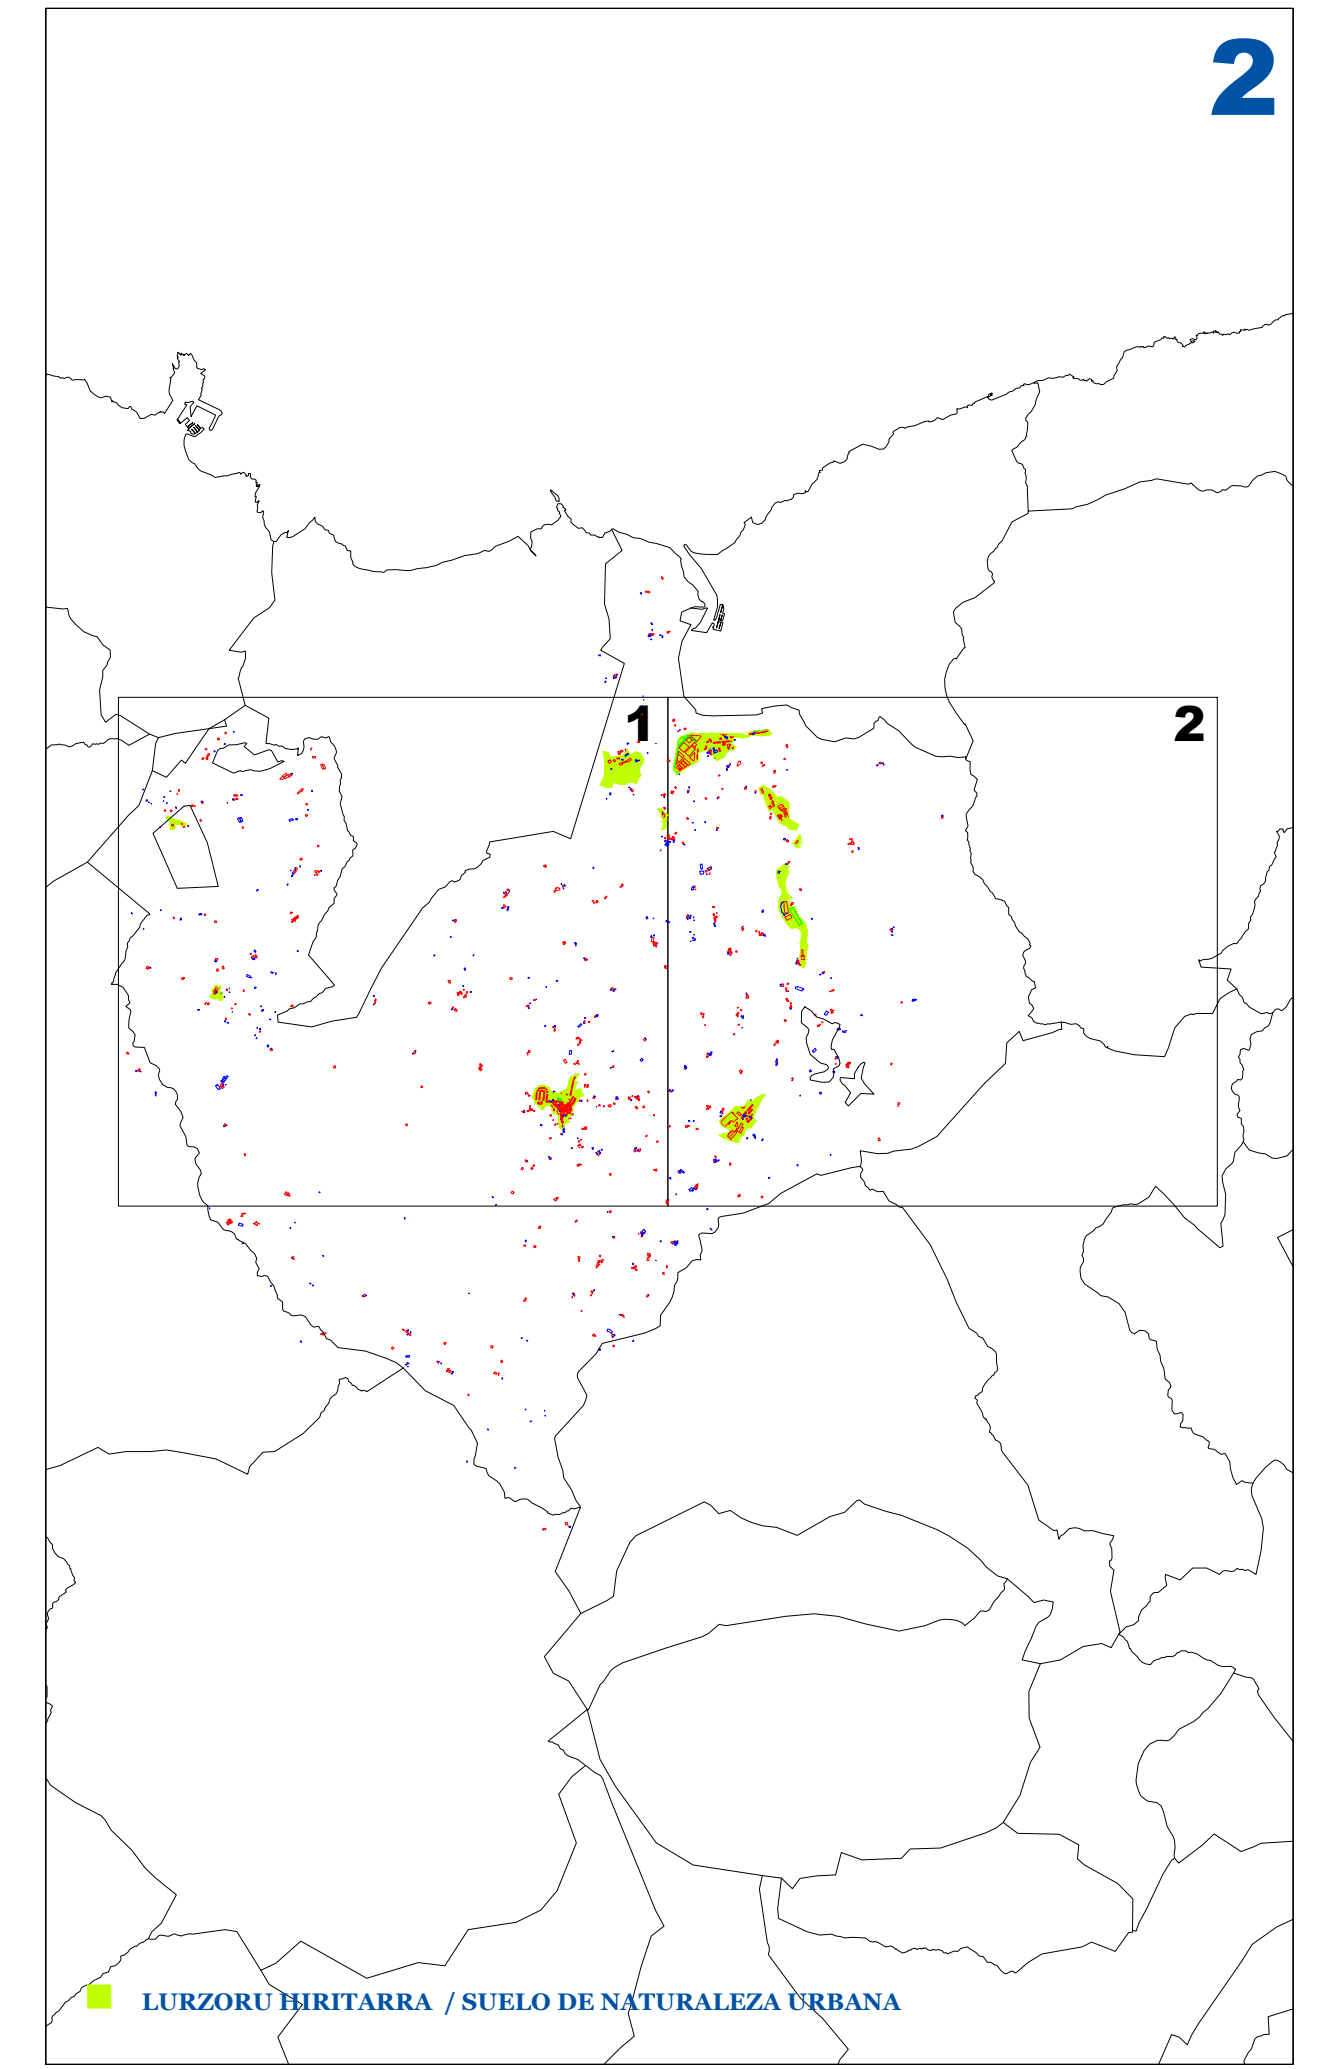

**I.1 ERANSKINA ANEXO I.1**  
**LURZORU HIRITARRA MUGATZEKO PLANOA** **PLANO DE DELIMITACION DEL SUELO DE NATURALEZA URBANA**  
 1/10.000 ESKALA ESCALA 1/10.000

**AIAKO Ondasun higiezin hiritarren lurzorua eta eraikinen balio ponentzia** **Ponencia de valores del suelo y de las construcciones de los bienes inmuebles de naturaleza urbana del municipio de AIA**

**UDAL ZERGEN KUDEAKETA ZERBITZUA** **SERVICIO DE GESTION DE TRIBUTOS LOCALES**

**I.2 ERANSKINA ANEXO I.2**  
**LURZORU HIRITARRA MUGATZEKO PLANOA** **PLANO DE DELIMITACION DEL SUELO DE NATURALEZA URBANA**  
 1/10.000 ESKALA ESCALA 1/10.000