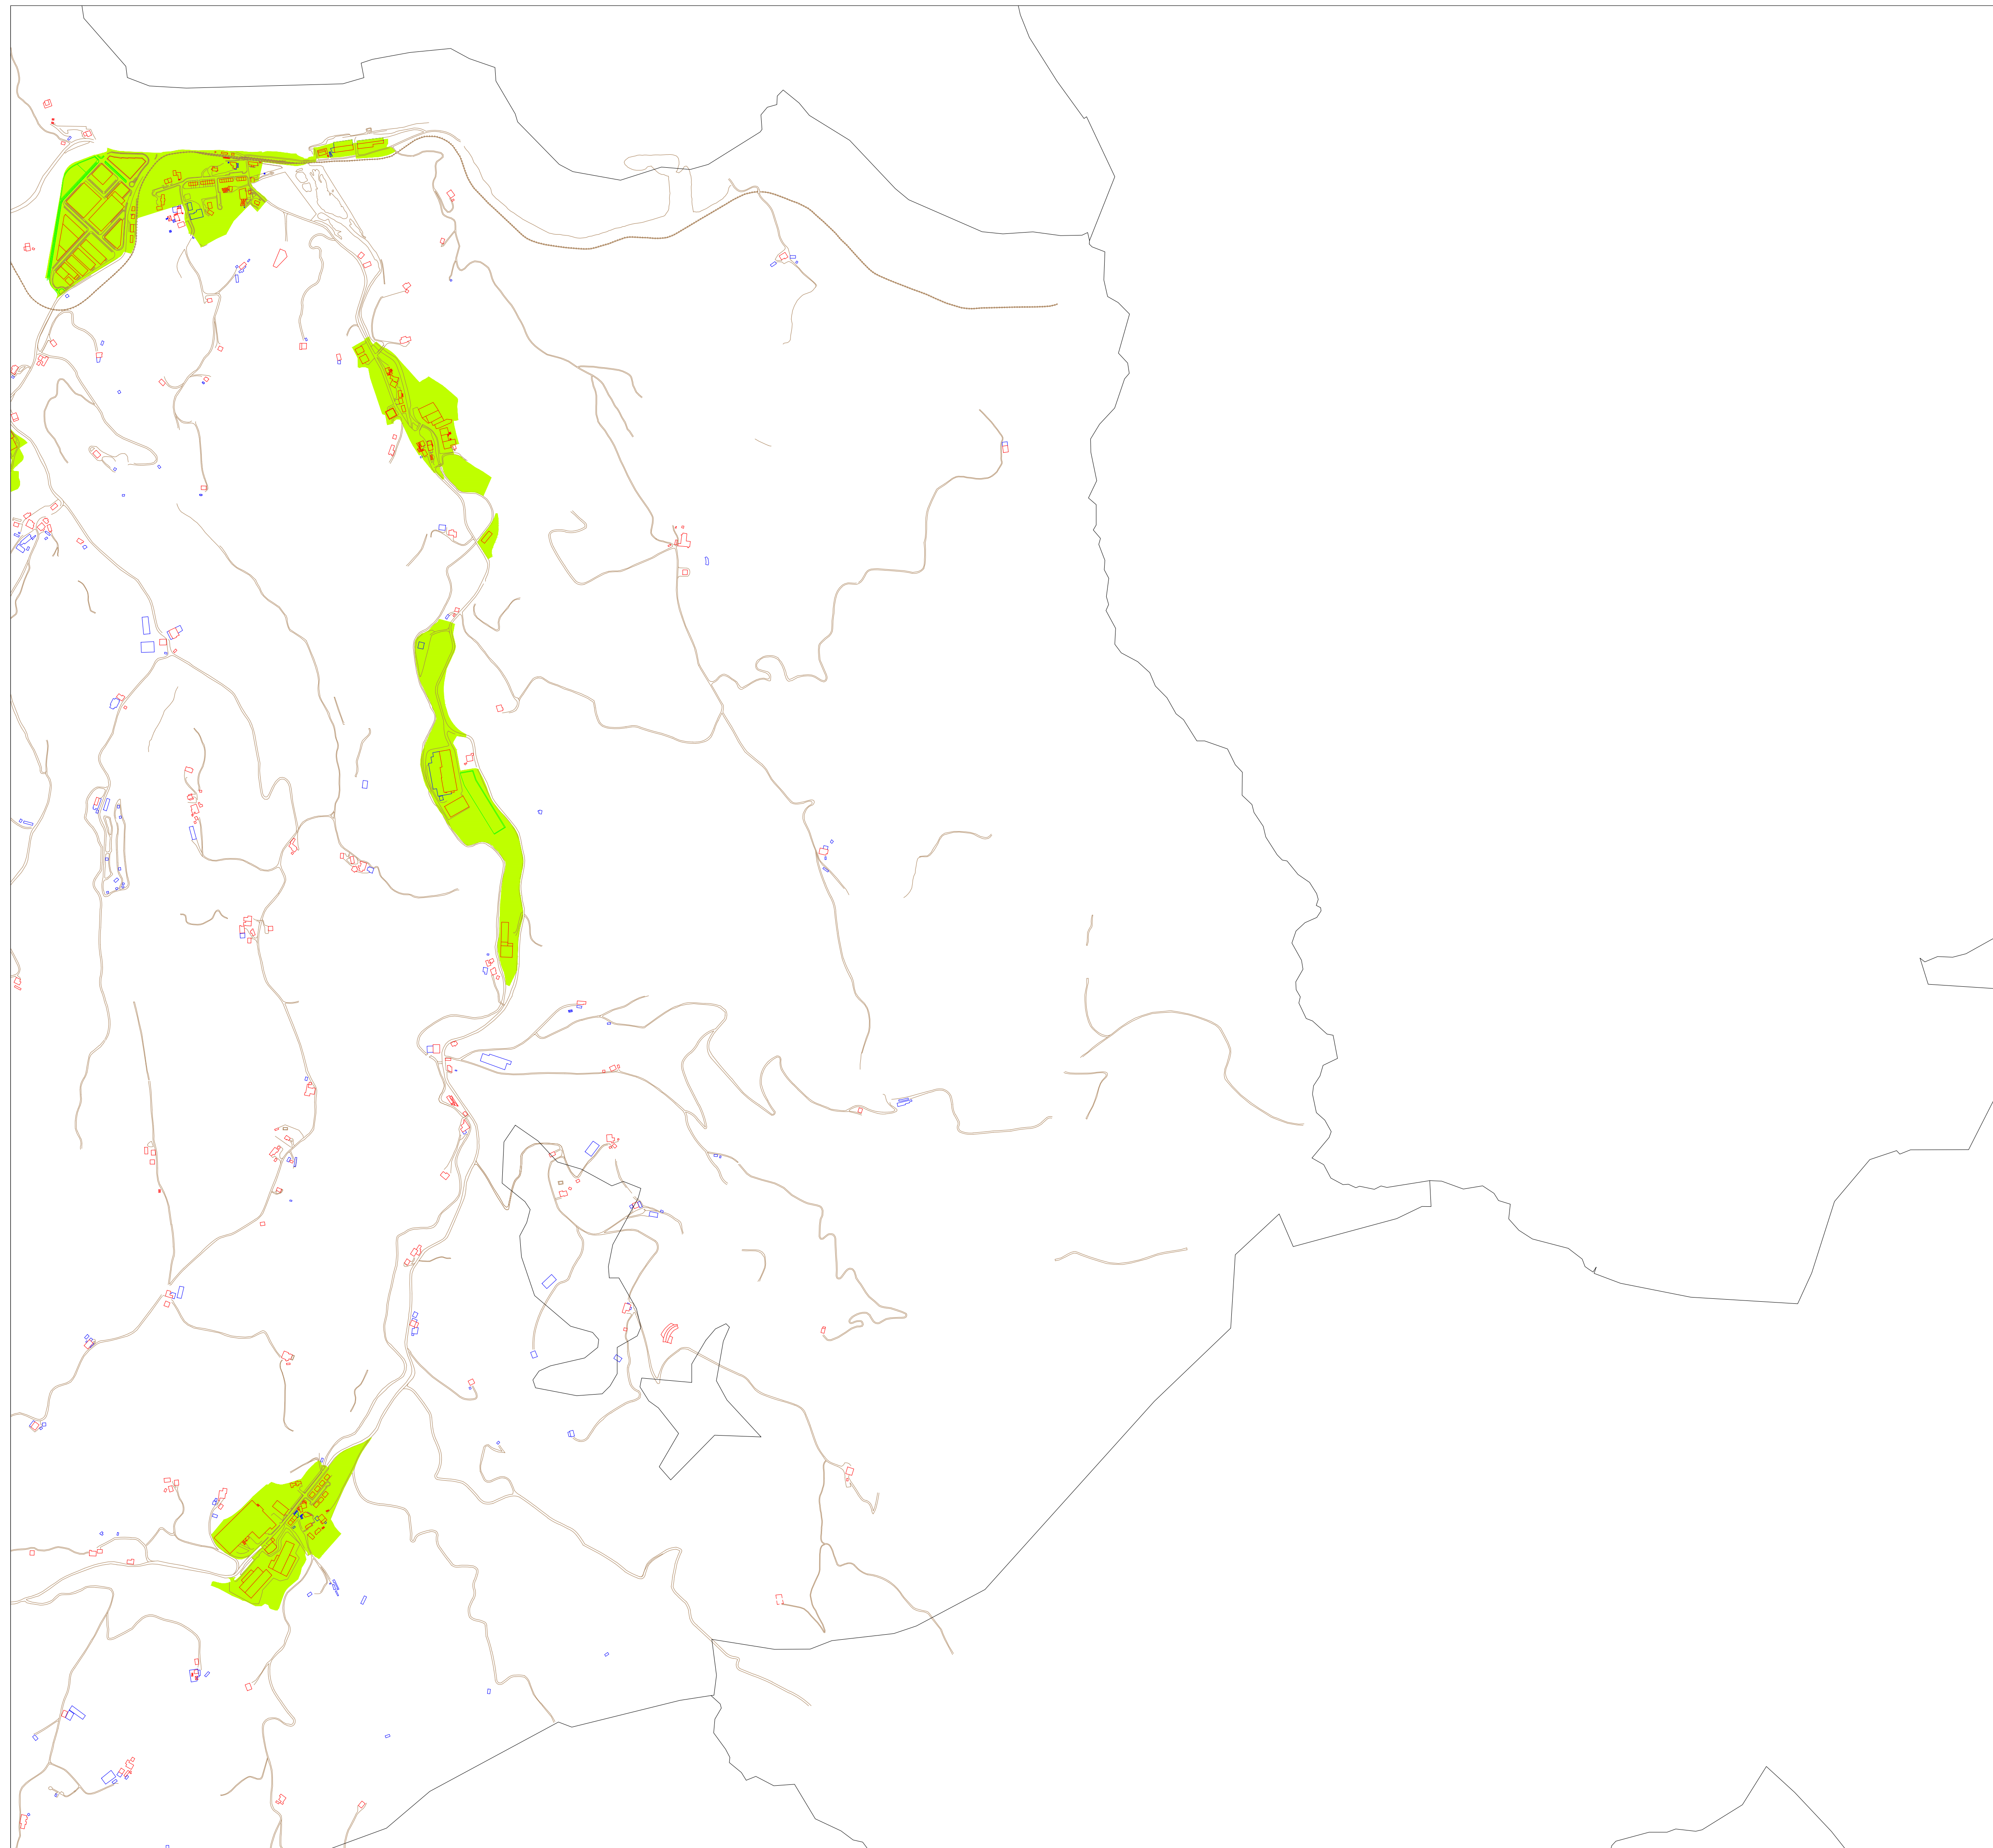

**I.1 ERANSKINA ANEXO I.1**  
**LURZORU HIRITARRA MUGATZEKO PLANOA** **PLANO DE DELIMITACION DEL SUELO DE NATURALEZA URBANA**  
 1/10.000 ESKALA ESCALA 1/10.000

**AIAKO Ondasun higiezin hiritarren lurzorua eta eraikinen balio ponentzia** **Ponencia de valores del suelo y de las construcciones de los bienes inmuebles de naturaleza urbana del municipio de AIA**

**UDAL ZERGEN KUDEAKETA ZERBITZUA** **SERVICIO DE GESTION DE TRIBUTOS LOCALES**

**I.2 ERANSKINA ANEXO I.2**  
**LURZORU HIRITARRA MUGATZEKO PLANOA** **PLANO DE DELIMITACION DEL SUELO DE NATURALEZA URBANA**  
 1/10.000 ESKALA ESCALA 1/10.000