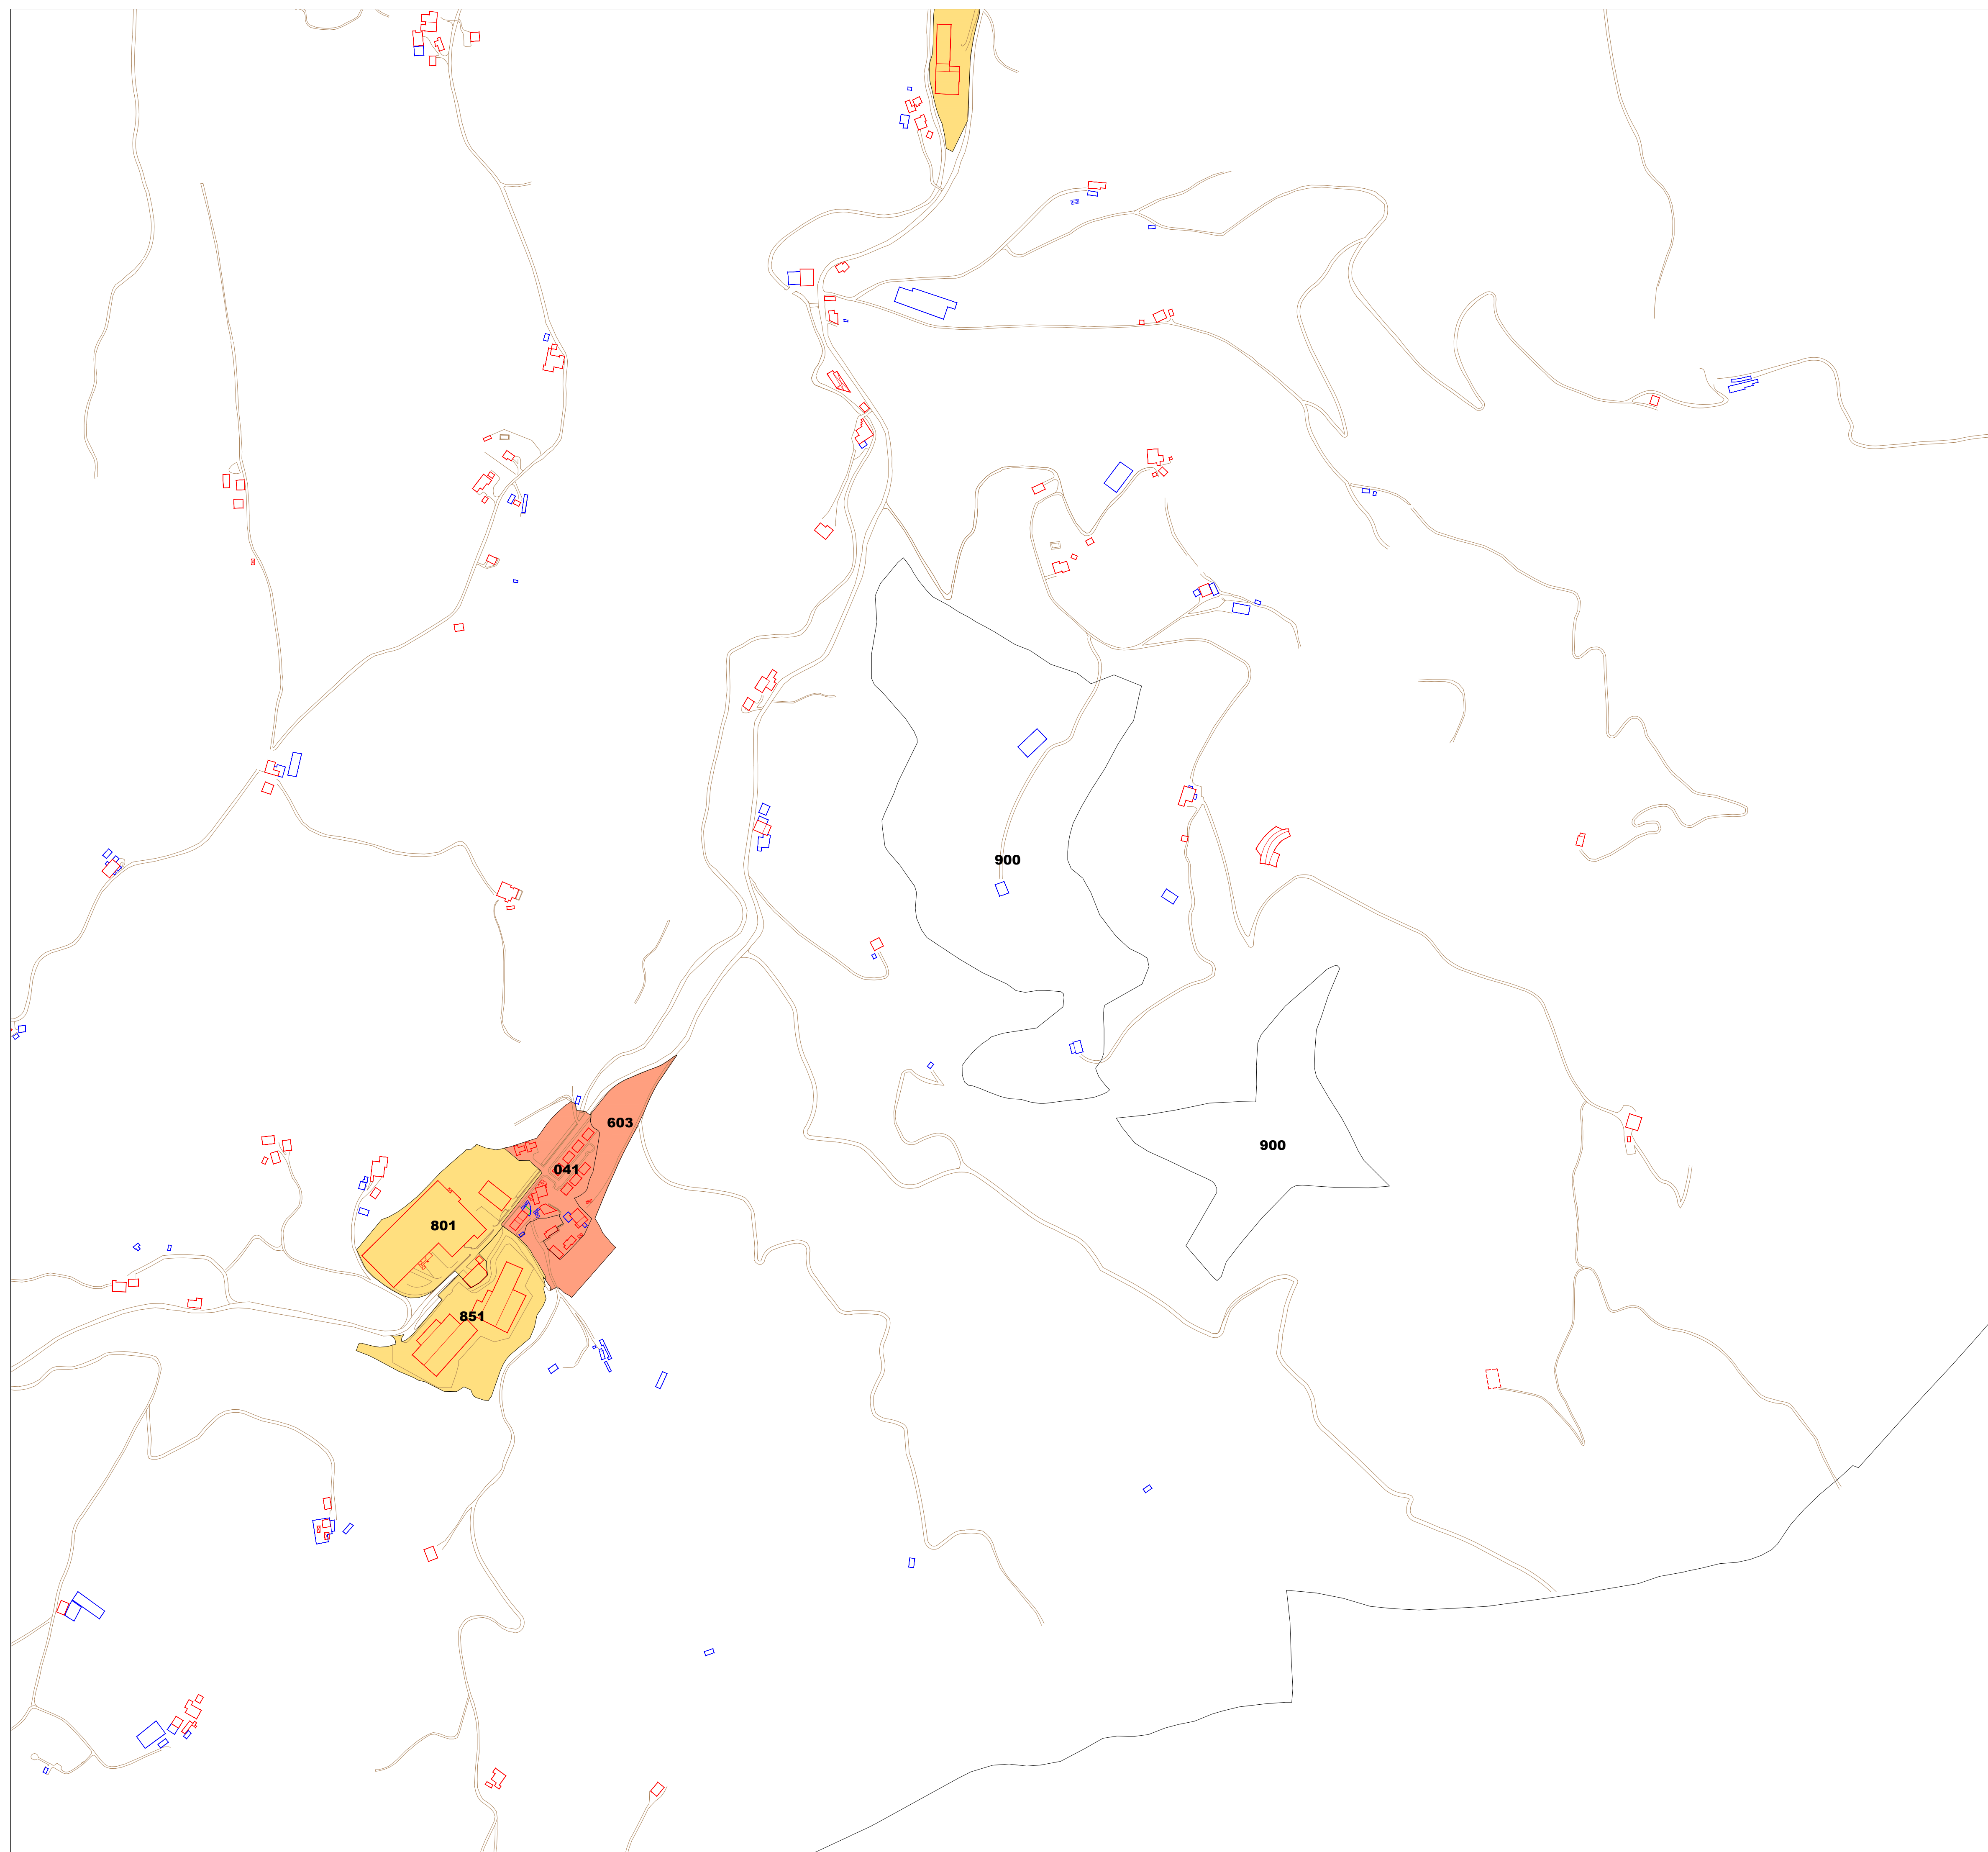

LURZORU HIRITARREZINEKO GUNEA / AMBITO DE SUELO NO URBANIZABLE
  ETXEBIZITZA ERABILERAKO ZONAK / ZONAS DE USO RESIDENCIAL
  INDUSTRIA ETA ZERBITZU ERABILERAKO ZONAK / ZONAS DE USO INDUSTRIAL Y TERCIARIO

II.6 ERANSKINA ANEXO II.6
ZONA KATASTRALEN PLANOA PLANO DE ZONAS CATASTRALES
1/5.000 ESKALA ESCALA 1/5.000

AIAKO Ondasun higiezin hiritarren lurzorua eta eraikinen balio ponentzia
Ponencia de valores del suelo y de las construcciones de los bienes inmuebles de naturaleza urbana del municipio de AIA

UDAL ZERGEN KUDEAKETA ZERBITZUA   SERVICIO DE GESTION DE TRIBUTOS LOCALES