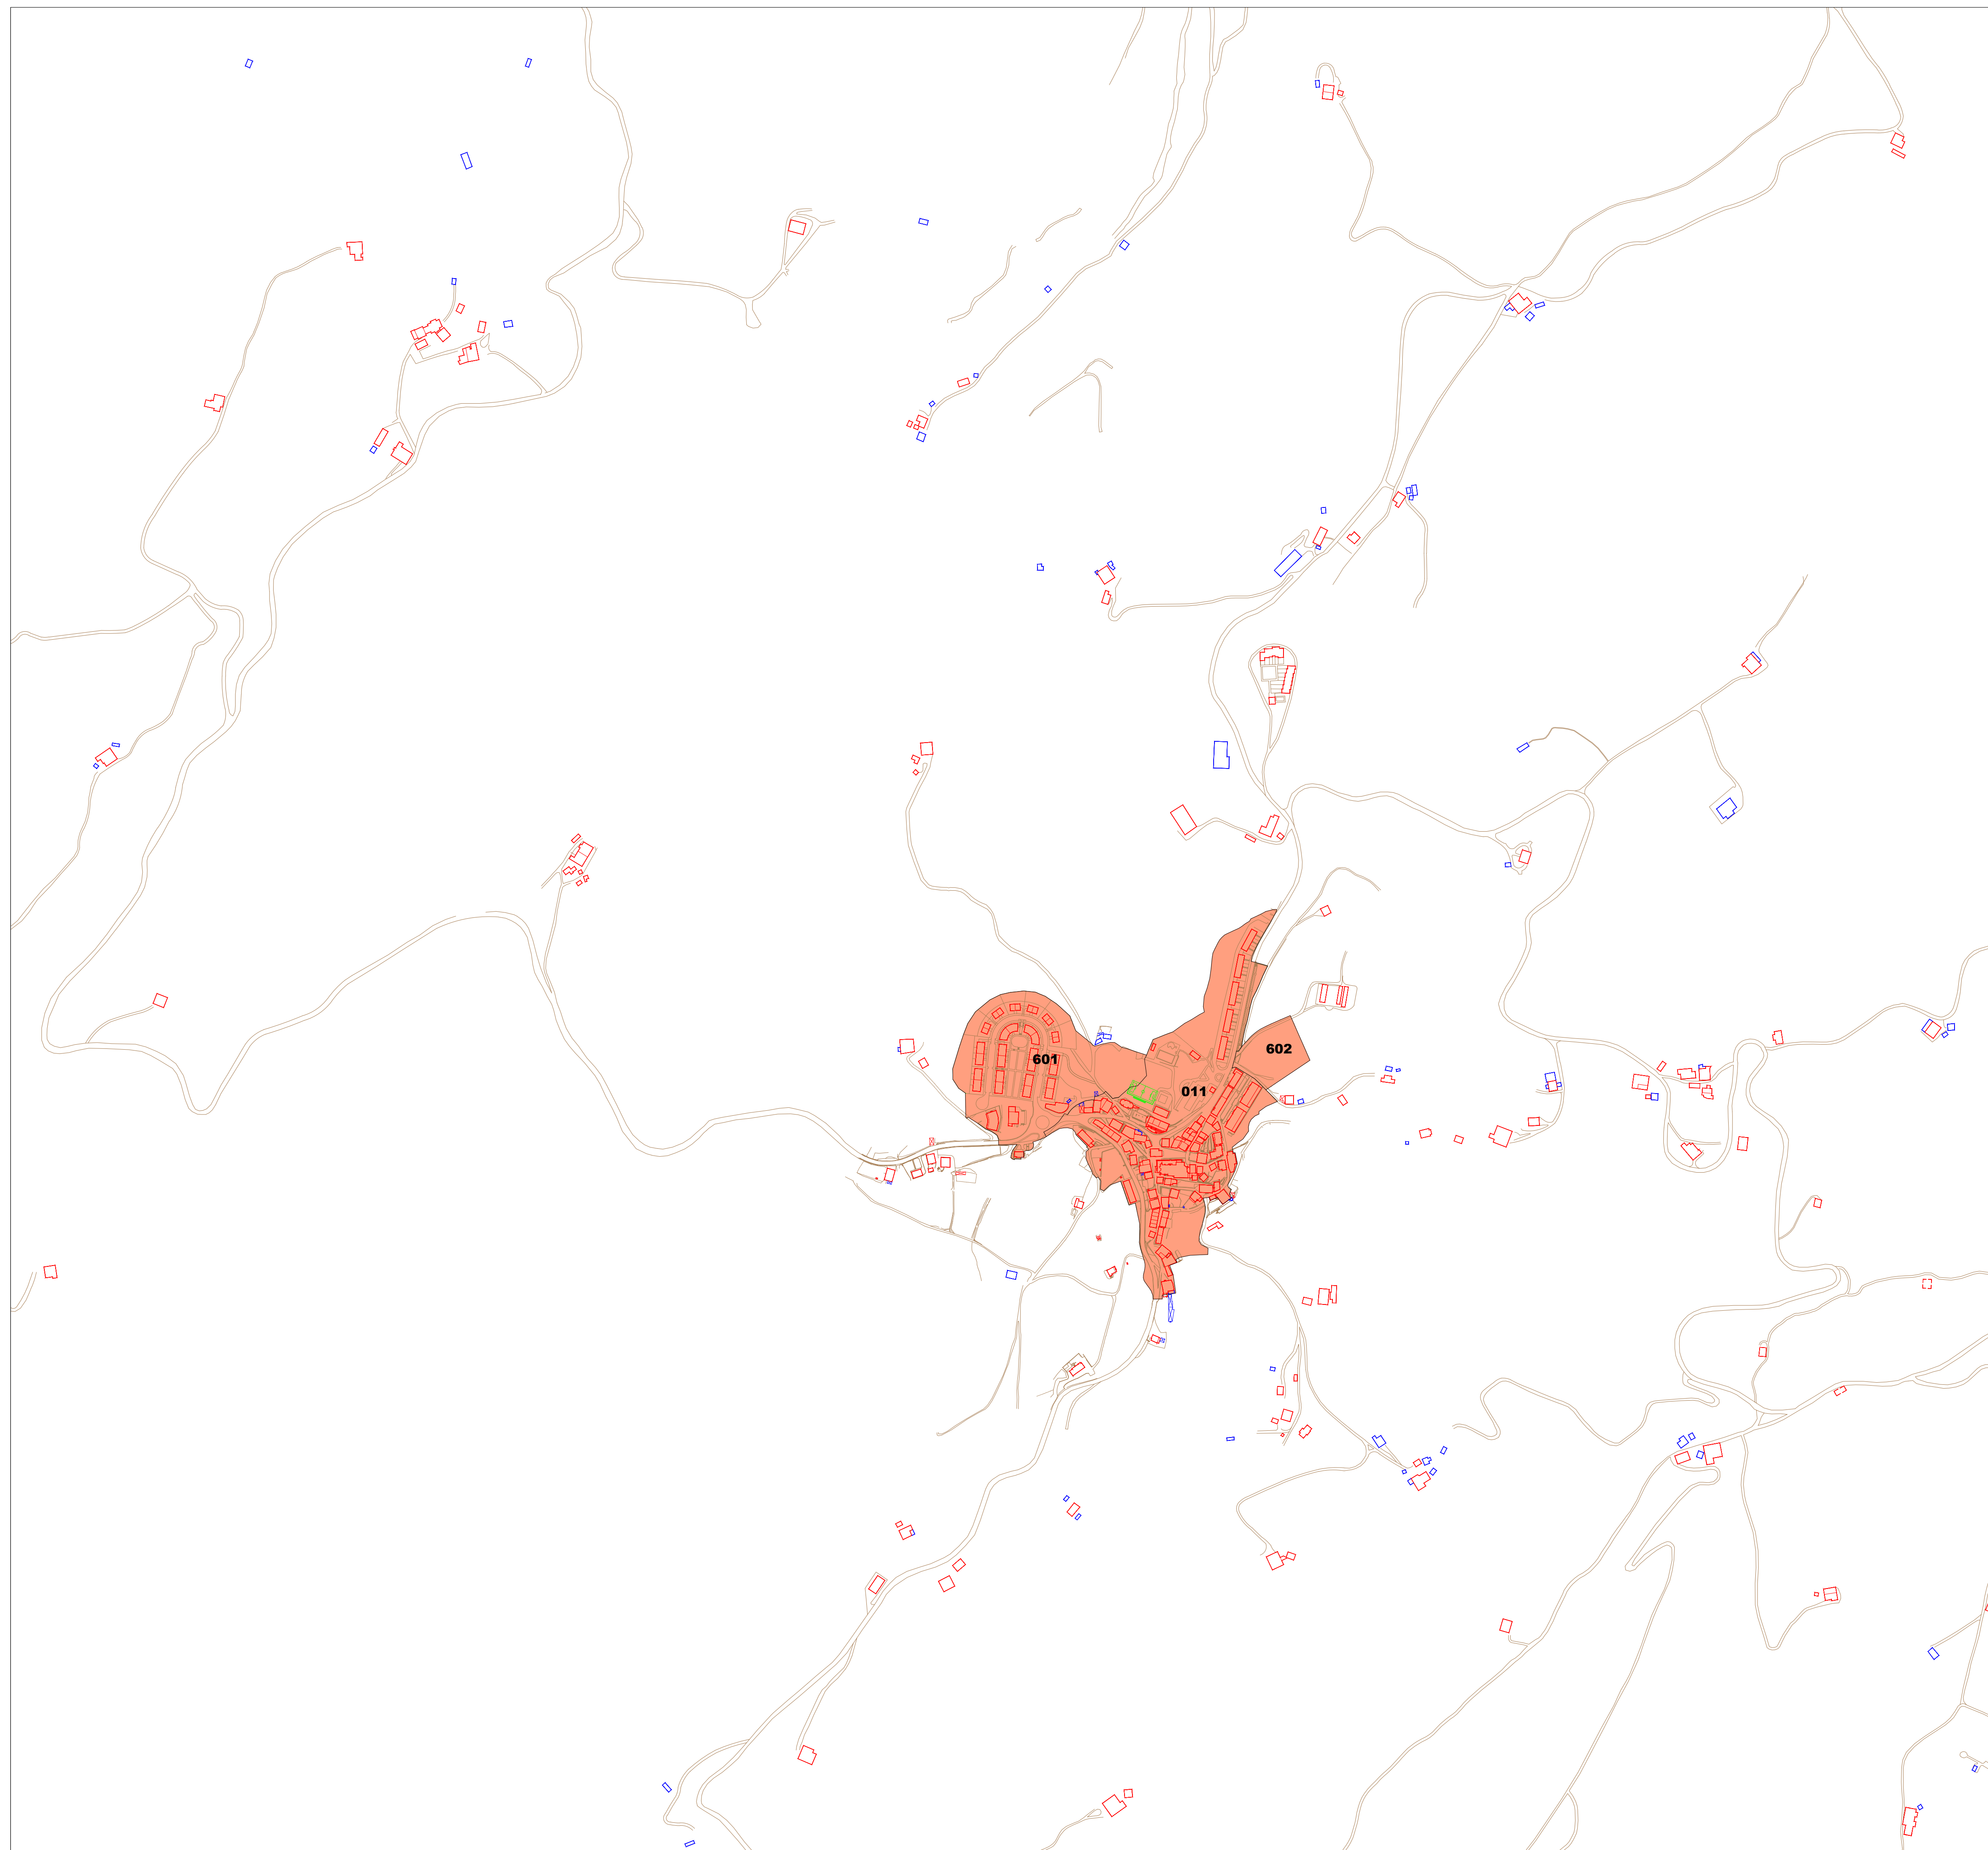

□ LURZORU HIRITARREZINEKO GUNEA / AMBITO DE SUELO NO URBANIZABLE
■ ETXEBIZITZA ERABILERAKO ZONAK / ZONAS DE USO RESIDENCIAL
■ INDUSTRIA ETA ZERBITZU ERABILERAKO ZONAK / ZONAS DE USO INDUSTRIAL Y TERCIARIO

II.5 ERANSKINA ANEXO II.5
ZONA KATASTRALEN PLANOA PLANO DE ZONAS CATASTRALES
1/5.000 ESKALA ESCALA 1/5.000

AIAKO Ondasun higiezin hiritarren lurzoruaren eta eraikinen balio ponentzia Ponencia de valores del suelo y de las construcciones de los bienes inmuebles de naturaleza urbana del municipio de AIA

UDAL ZERGEN KUDEAKETA ZERBITZUA SERVICIO DE GESTION DE TRIBUTOS LOCALES