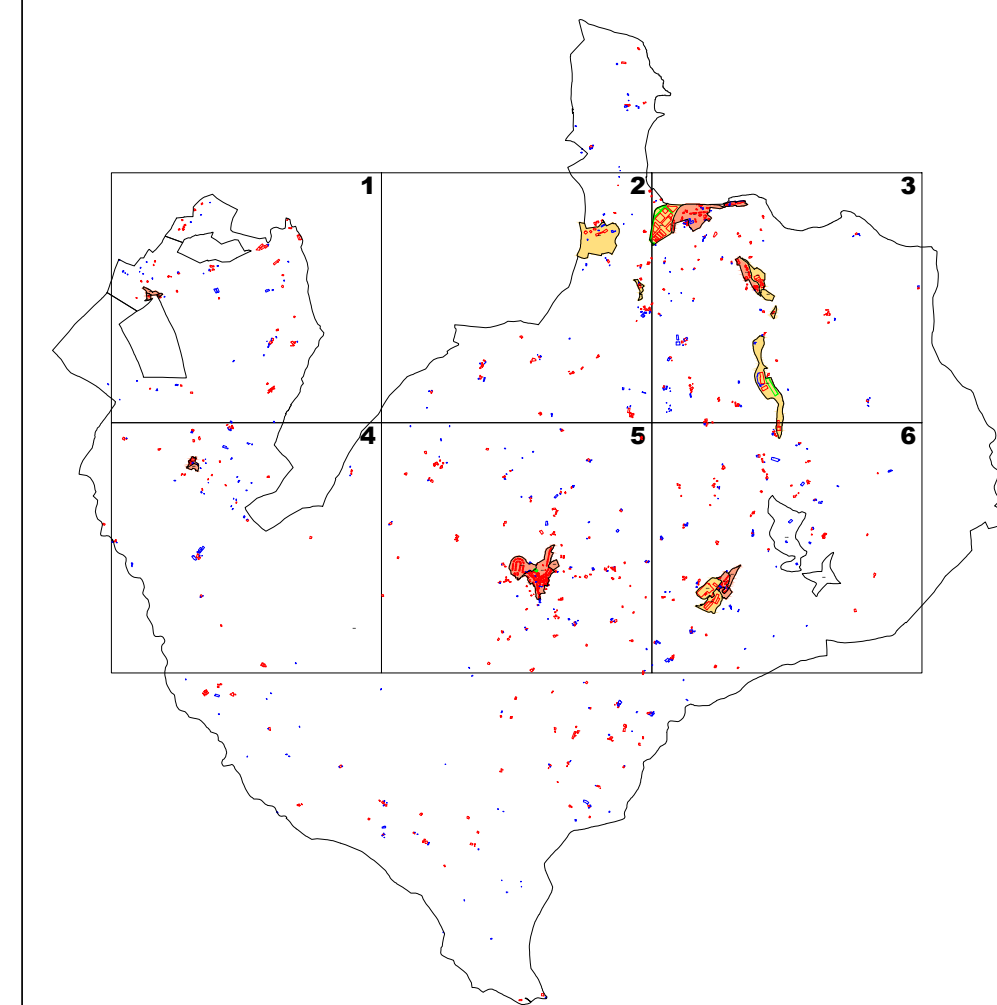

LURZORU HIRITARREZINEKO GUNEA / AMBITO DE SUELO NO URBANIZABLE
  ETXEBIZITZA ERABILERAKO ZONAK / ZONAS DE USO RESIDENCIAL
  INDUSTRIA ETA ZERBITZU ERABILERAKO ZONAK / ZONAS DE USO INDUSTRIAL Y TERCIARIO

II.6 ERANSKINA ANEXO II.6
ZONA KATASTRALEN PLANOA PLANO DE ZONAS CATASTRALES
1/5.000 ESKALA ESCALA 1/5.000

AIAKO Ondasun higiezin hiritarren lurzorua eta eraikinen balio ponentzia
Ponencia de valores del suelo y de las construcciones de los bienes inmuebles de naturaleza urbana del municipio de AIA

UDAL ZERGEN KUDEAKETA ZERBITZUA   SERVICIO DE GESTION DE TRIBUTOS LOCALES