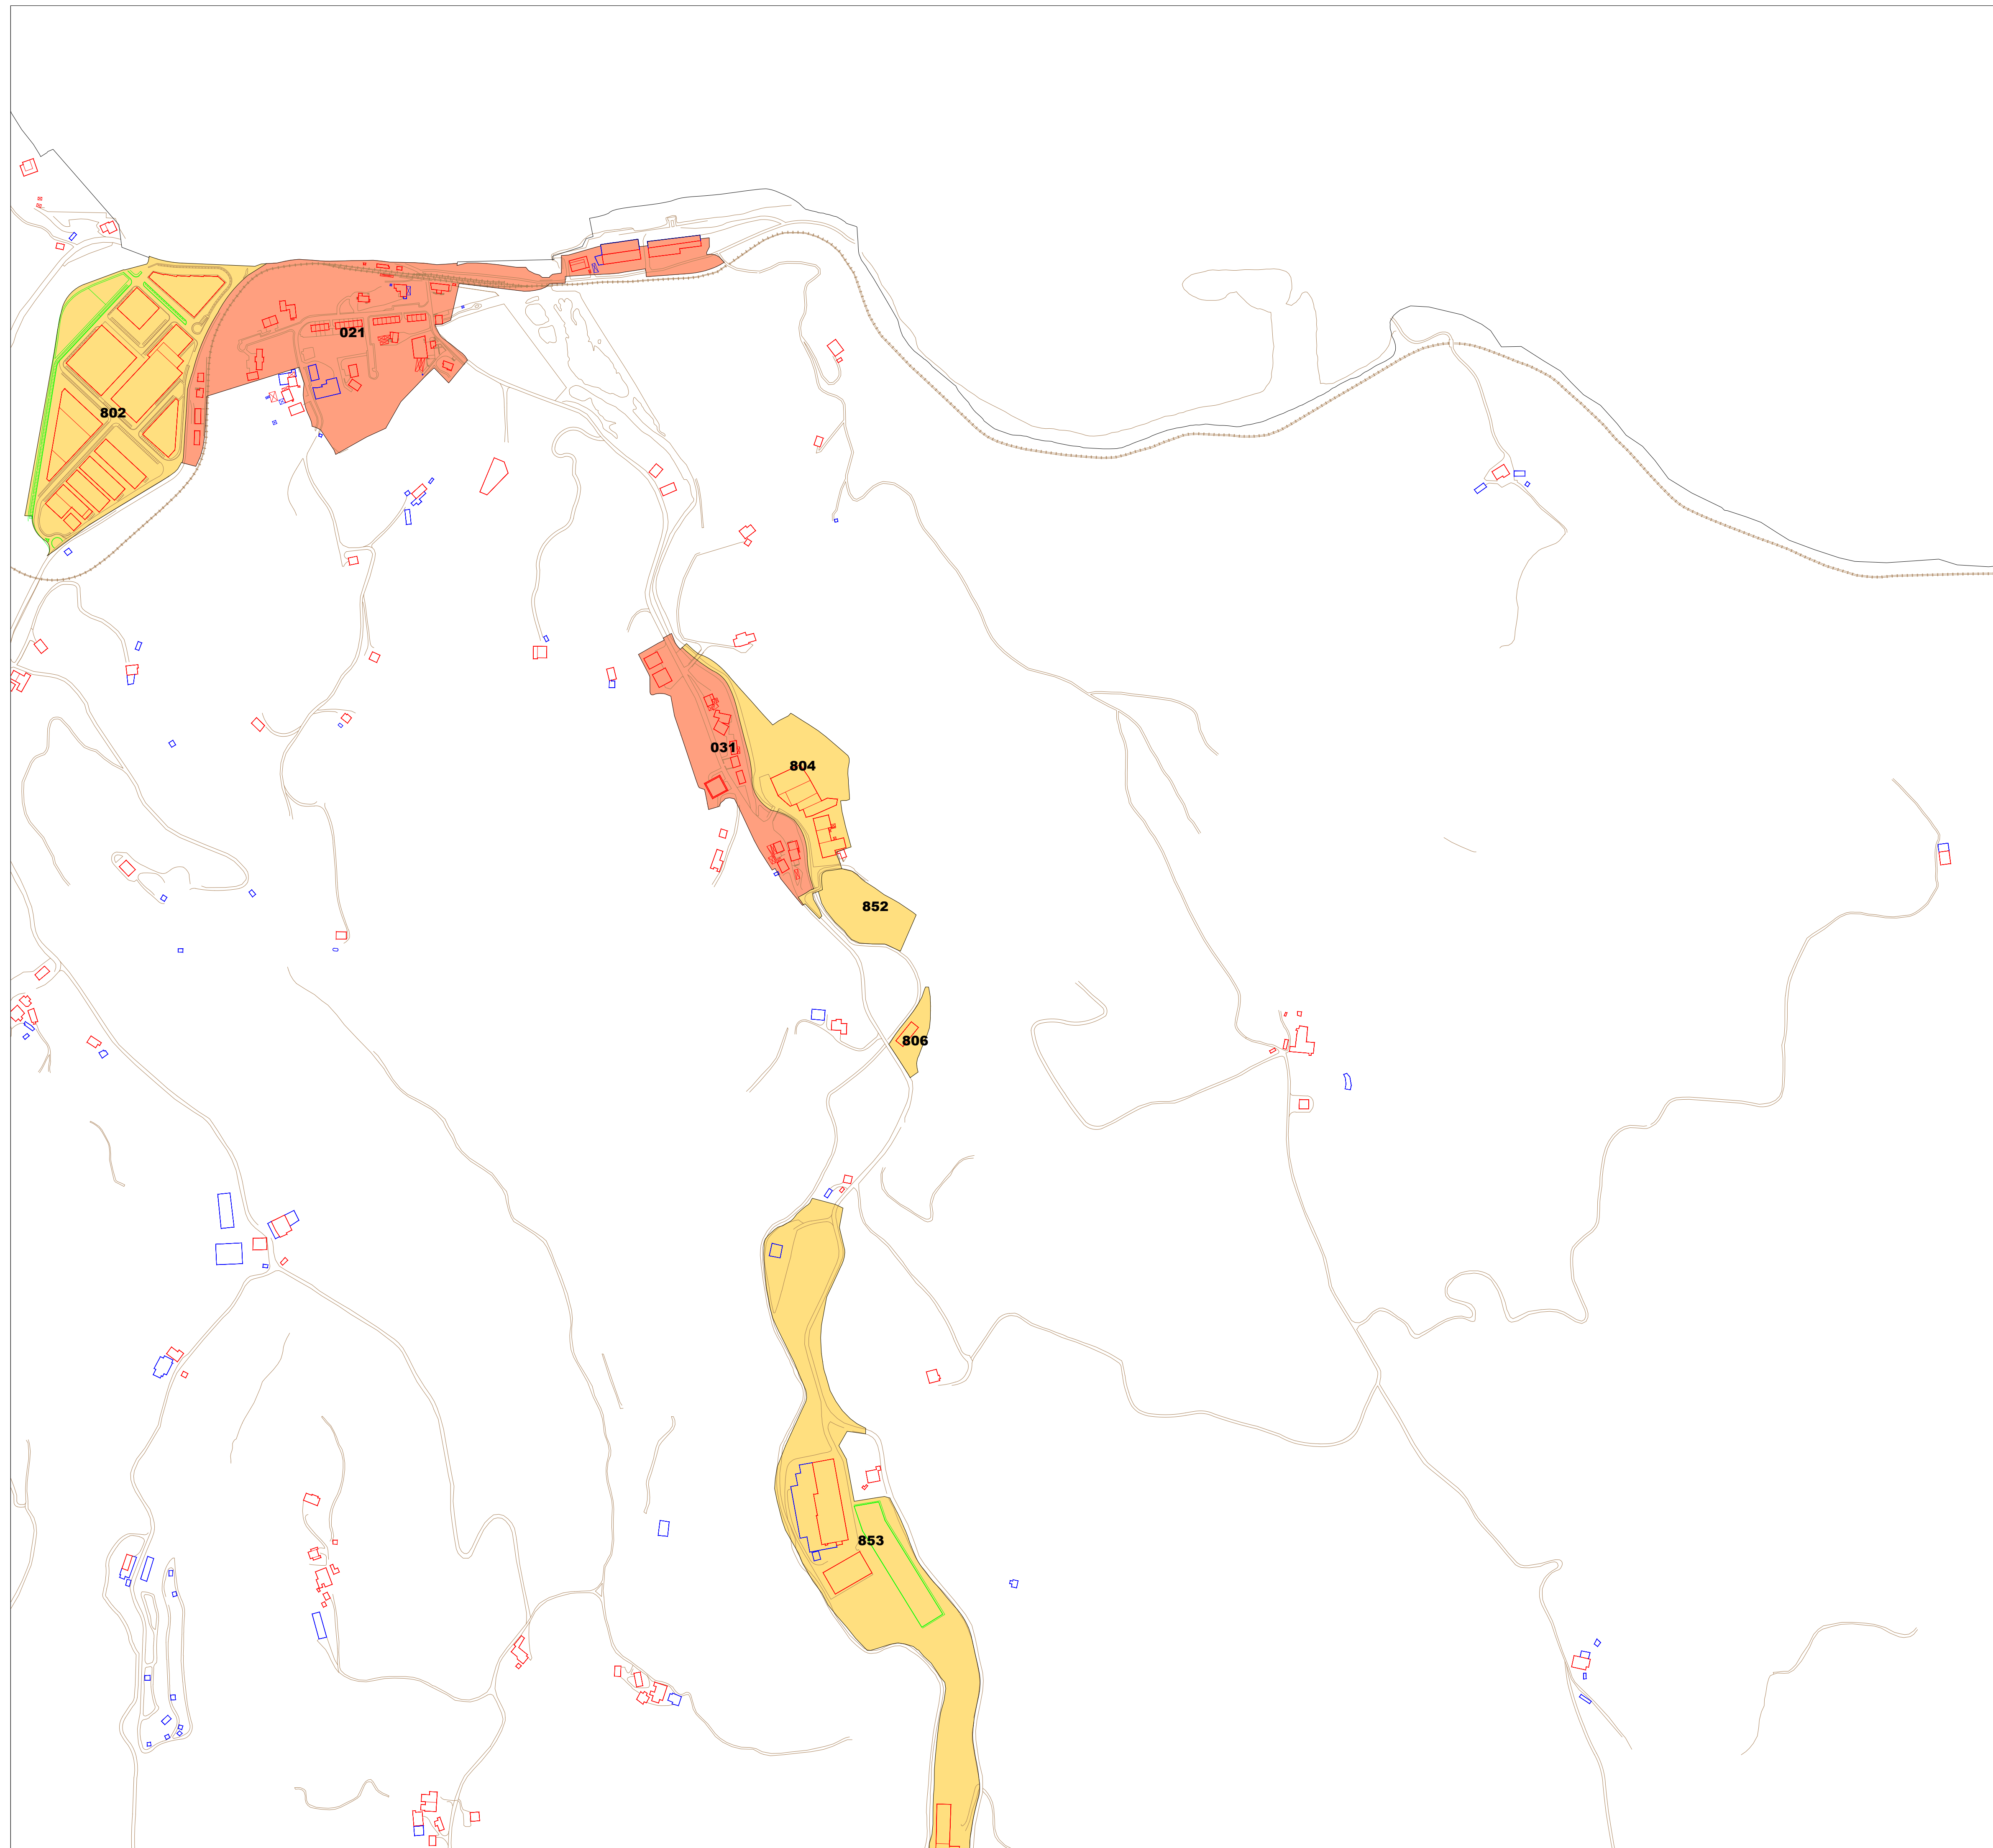

□ LURZORU HIRITARREZINEKO GUNEA / AMBITO DE SUELO NO URBANIZABLE
■ ETXEBIZITZA ERABILERAKO ZONAK / ZONAS DE USO RESIDENCIAL
■ INDUSTRIA ETA ZERBITZU ERABILERAKO ZONAK / ZONAS DE USO INDUSTRIAL Y TERCIARIO

II.3 ERANSKINA ANEXO II.3
ZONA KATASTRALEN PLANOA PLANO DE ZONAS CATASTRALES
1/5.000 ESKALA ESCALA 1/5.000

AIAKO Ondasun higiezin hiritarren lurzoruarren eta eraikinen balio ponentzia Ponencia de valores del suelo y de las construcciones de los bienes inmuebles de naturaleza urbana del municipio de AIA

UDAL ZERGEN KUDEAKETA ZERBITZUA SERVICIO DE GESTION DE TRIBUTOS LOCALES