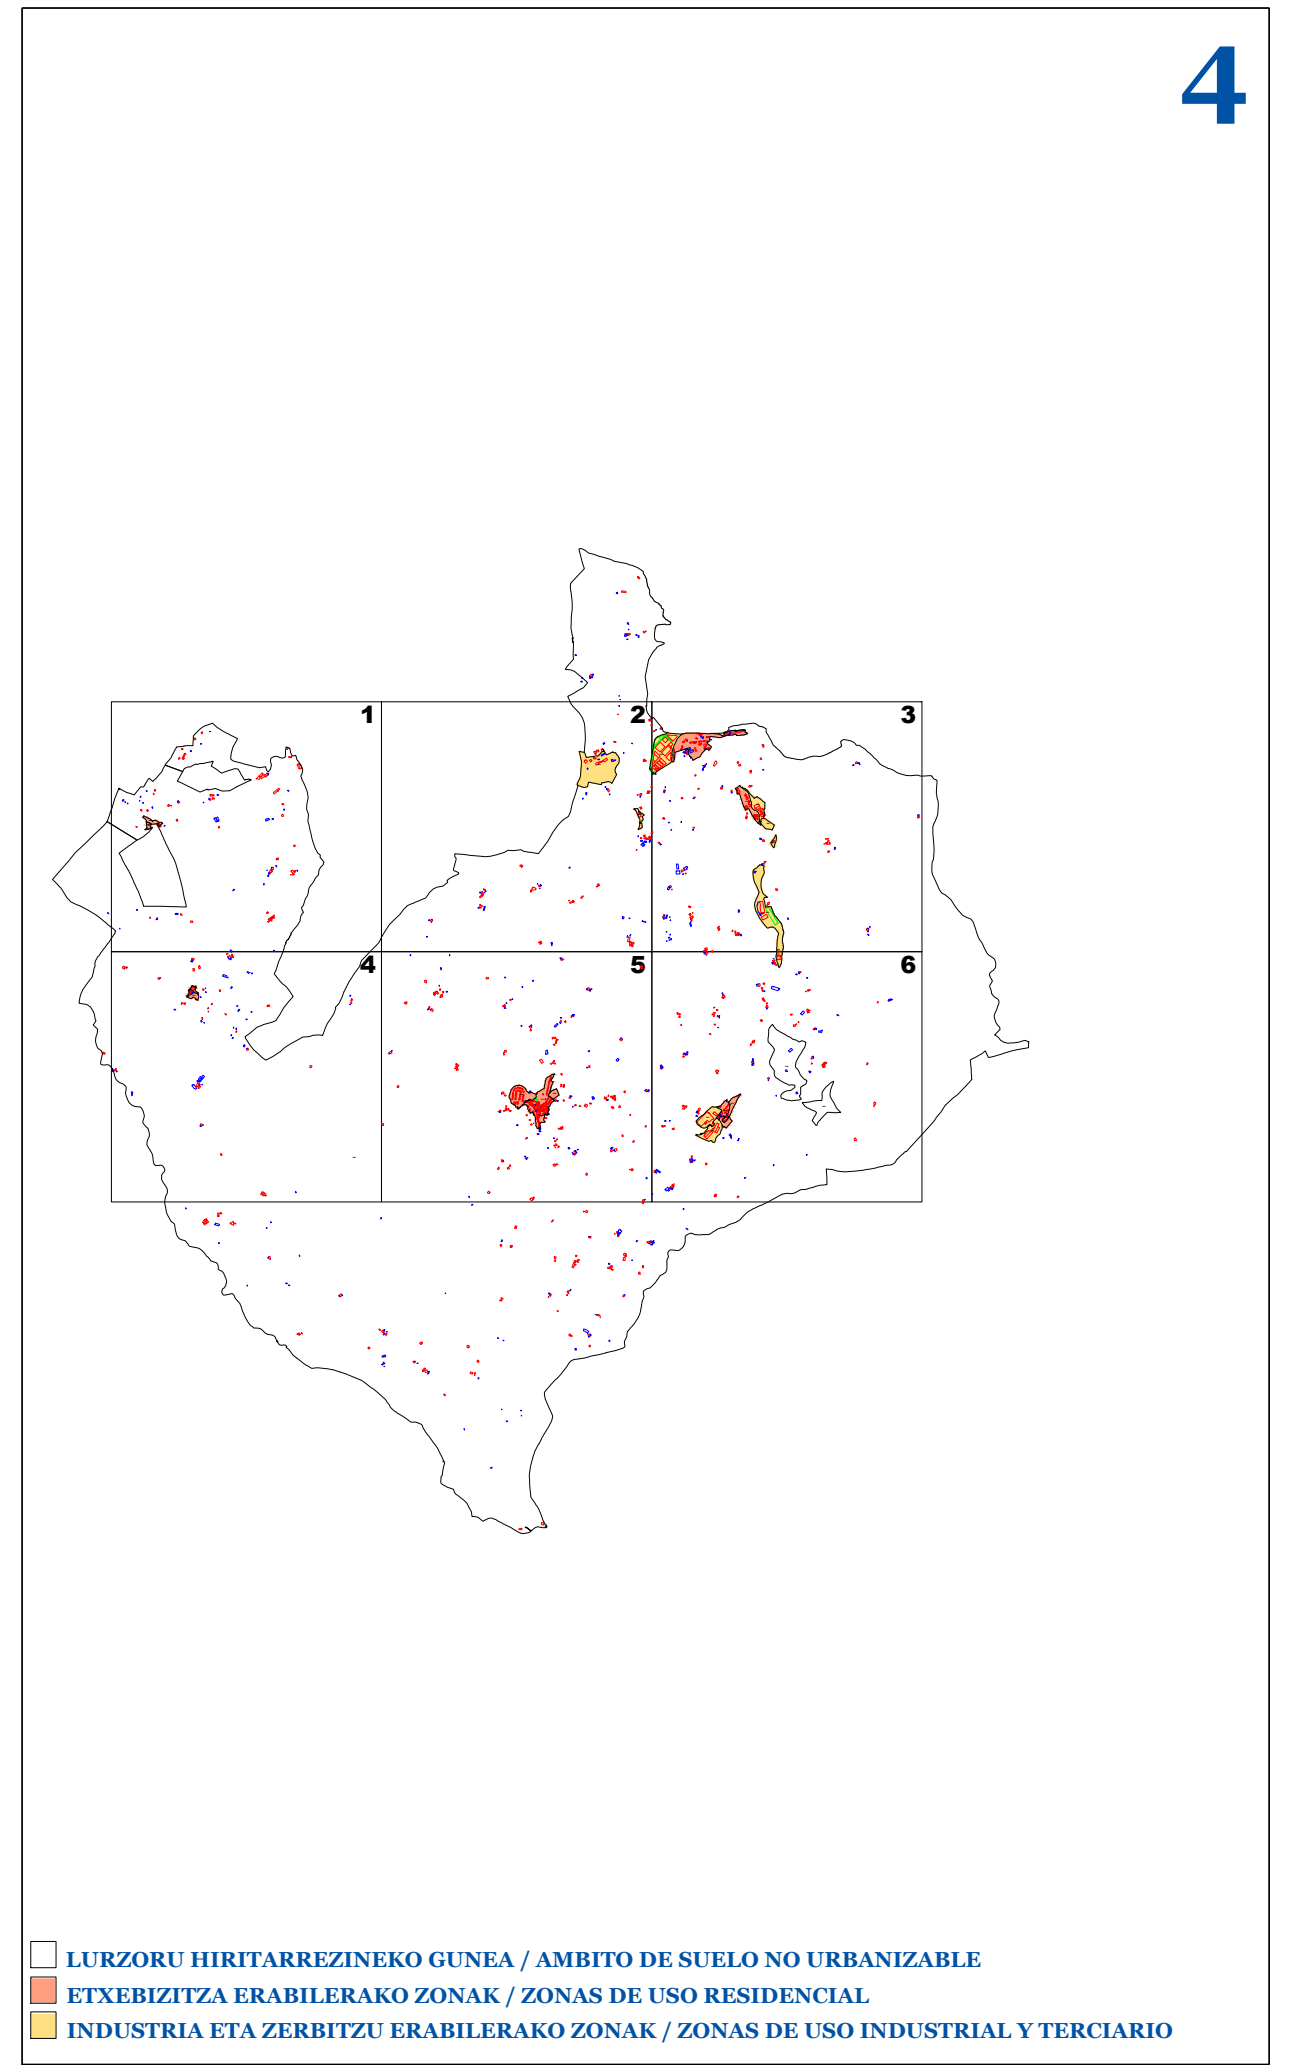

LURZORU HIRITARREZINEKO GUNEA / AMBITO DE SUELO NO URBANIZABLE
  ETXEBIZITZA ERABILERAKO ZONAK / ZONAS DE USO RESIDENCIAL
  INDUSTRIA ETA ZERBITZU ERABILERAKO ZONAK / ZONAS DE USO INDUSTRIAL Y TERCIARIO

II.4 ERANSKINA ANEXO II.4
ZONA KATASTRALEN PLANO DE ZONAS CATASTRALES
1/5.000 ESKALA ESCALA 1/5.000

AIAKO Ondasun higiezin hiritarren lurzorua eta eraikinen balio ponentzia
Ponencia de valores del suelo y de las construcciones de los bienes inmuebles de naturaleza urbana del municipio de AIA

UDAL ZERGEN KUDEAKETA ZERBITZUA
SERVICIO DE GESTION DE TRIBUTOS LOCALES