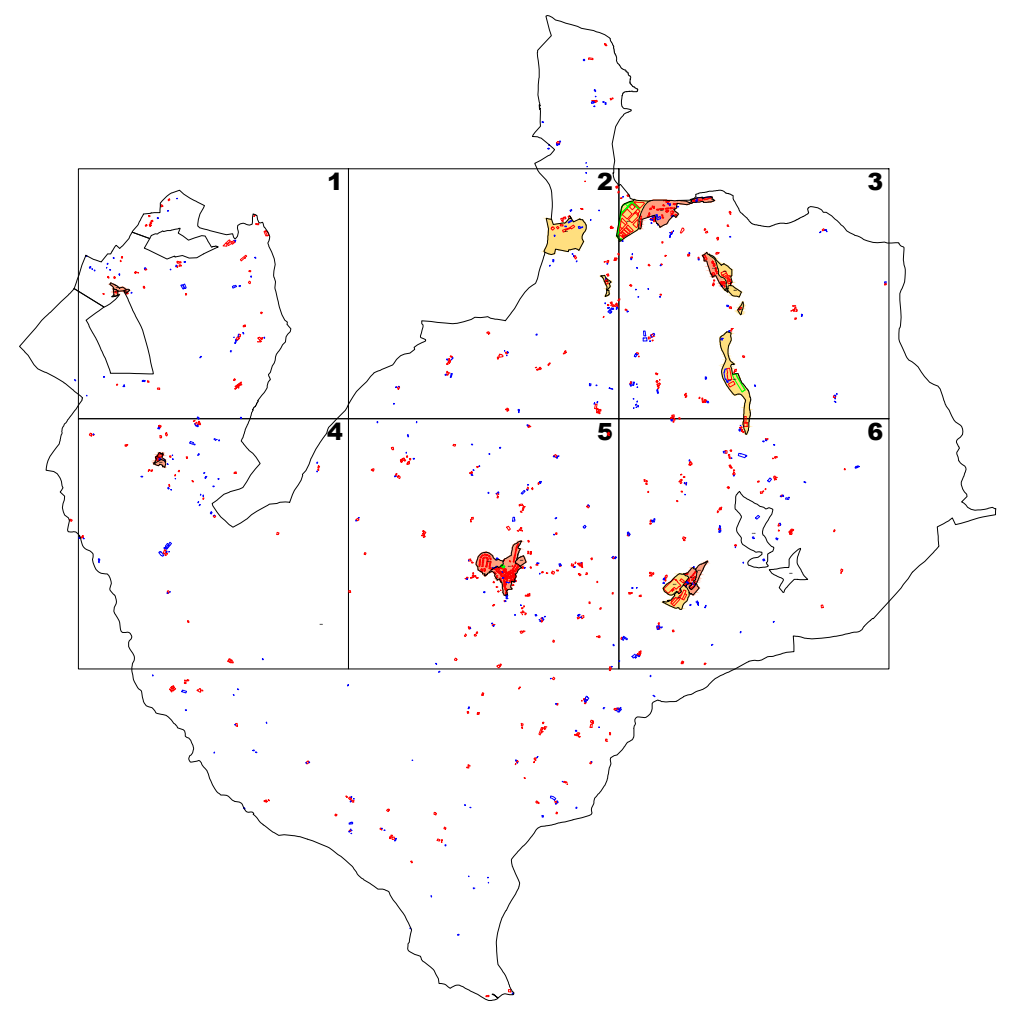

LURZORU HIRITARREZINEKO GUNEA / AMBITO DE SUELO NO URBANIZABLE
 ETXEBIZITZA ERABILERAKO ZONAK / ZONAS DE USO RESIDENCIAL
 INDUSTRIA ETA ZERBITZU ERABILERAKO ZONAK / ZONAS DE USO INDUSTRIAL Y TERCIARIO

II.2 ERANSKINA ANEXO II.2
ZONA KATASTRALEN PLANO DE
1/5.000 ESKALA 1/5.000

AIAKO Ondasun higiezin hiritarren lurzorua eta eraikinen balio ponentzia
Ponencia de valores del suelo y de las construcciones de los bienes inmuebles de naturaleza urbana del municipio de AIA

UDAL ZERGEN KUDEAKETA ZERBITZUA
SERVICIO DE GESTION DE TRIBUTOS LOCALES