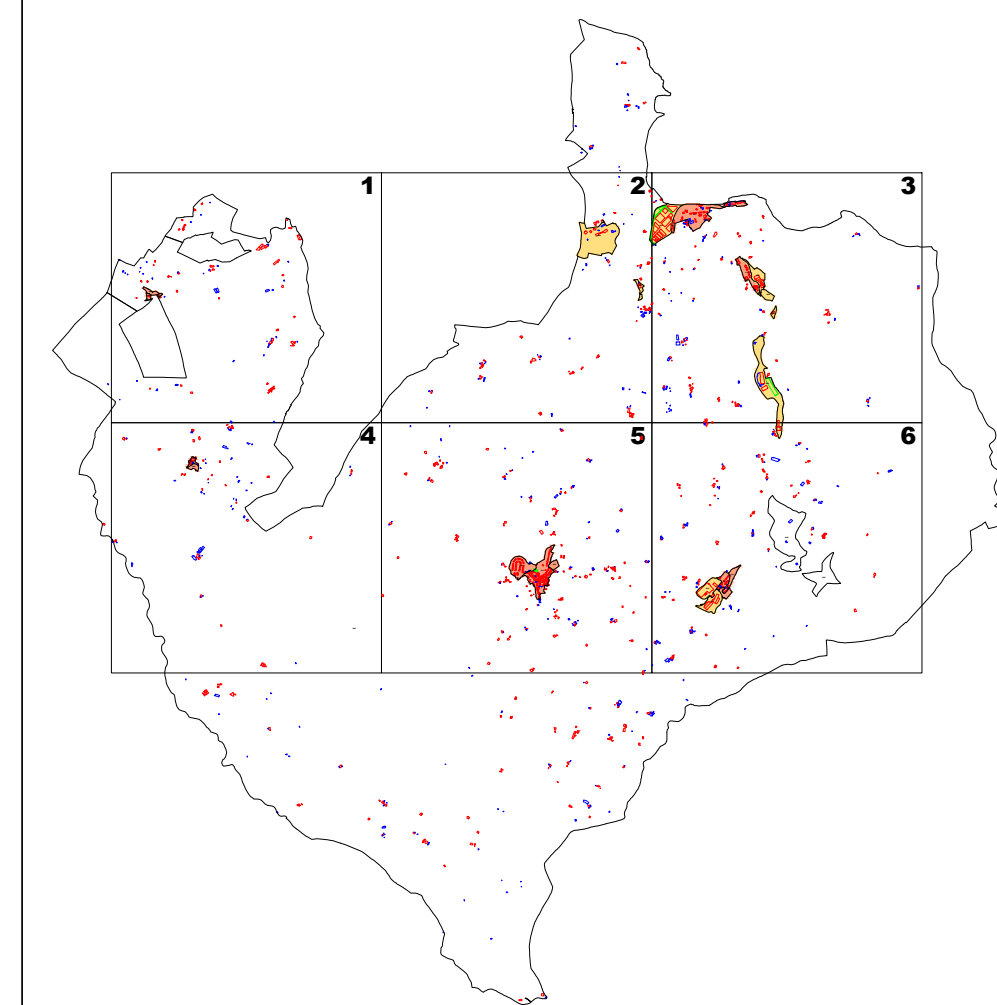

□ LURZORU HIRITARREZINEKO GUNEA / AMBITO DE SUELO NO URBANIZABLE
■ ETXEBIZITZA ERABILERAKO ZONAK / ZONAS DE USO RESIDENCIAL
■ INDUSTRIA ETA ZERBITZU ERABILERAKO ZONAK / ZONAS DE USO INDUSTRIAL Y TERCIARIO

II.5 ERANSKINA ANEXO II.5
ZONA KATASTRALEN PLANOA PLANO DE ZONAS CATASTRALES
1/5.000 ESKALA ESCALA 1/5.000

AIAKO Ondasun higiezin hiritarren lurzoruaren eta eraikinen balio ponentzia Ponencia de valores del suelo y de las construcciones de los bienes inmuebles de naturaleza urbana del municipio de AIA

UDAL ZERGEN KUDEAKETA ZERBITZUA SERVICIO DE GESTION DE TRIBUTOS LOCALES