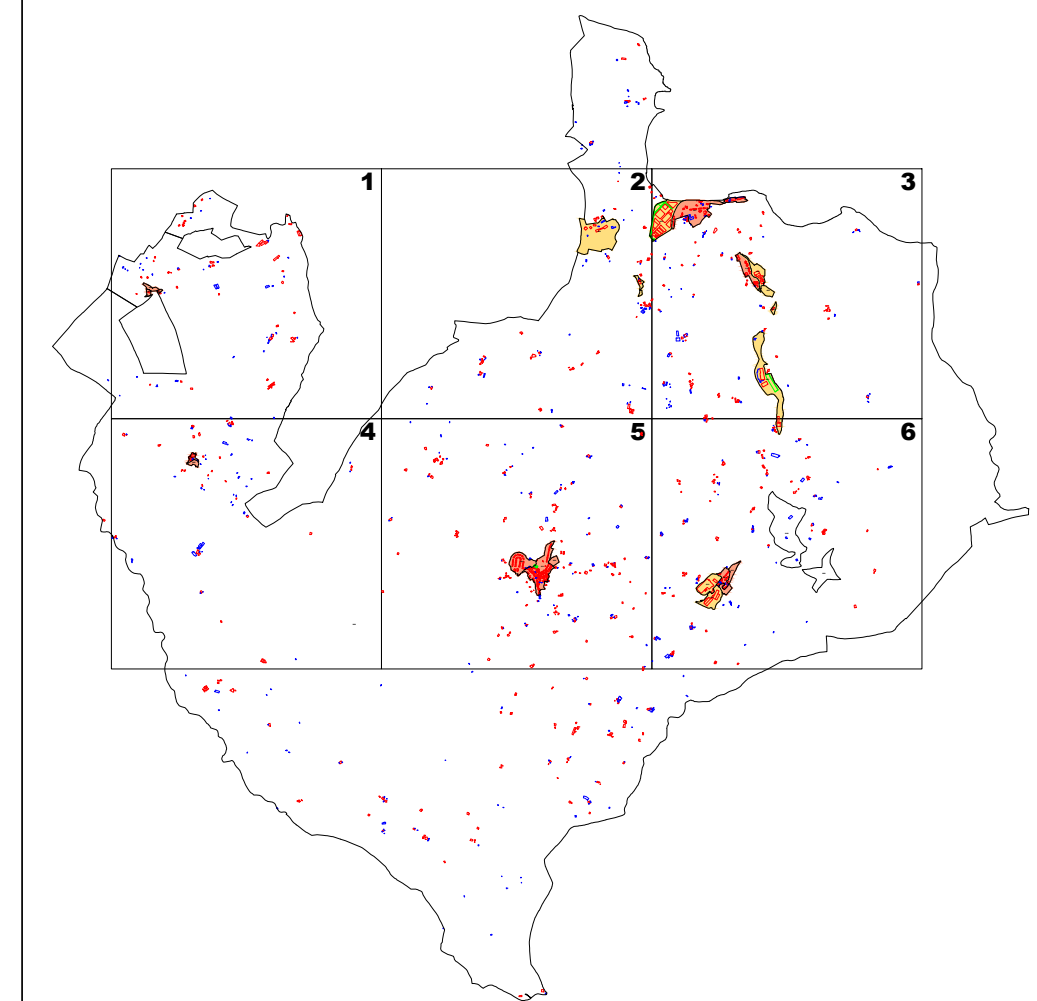

□ LURZORU HIRITARREZINEKO GUNEA / AMBITO DE SUELO NO URBANIZABLE
■ ETXEBIZITZA ERABILERAKO ZONAK / ZONAS DE USO RESIDENCIAL
■ INDUSTRIA ETA ZERBITZU ERABILERAKO ZONAK / ZONAS DE USO INDUSTRIAL Y TERCIARIO

II.3 ERANSKINA ANEXO II.3
ZONA KATASTRALEN PLANOA PLANO DE ZONAS CATASTRALES
1/5.000 ESKALA ESCALA 1/5.000

AIAKO Ondasun higiezin hiritarren lurzoruarren eta eraikinen balio ponentzia Ponencia de valores del suelo y de las construcciones de los bienes inmuebles de naturaleza urbana del municipio de AIA

UDAL ZERGEN KUDEAKETA ZERBITZUA SERVICIO DE GESTION DE TRIBUTOS LOCALES