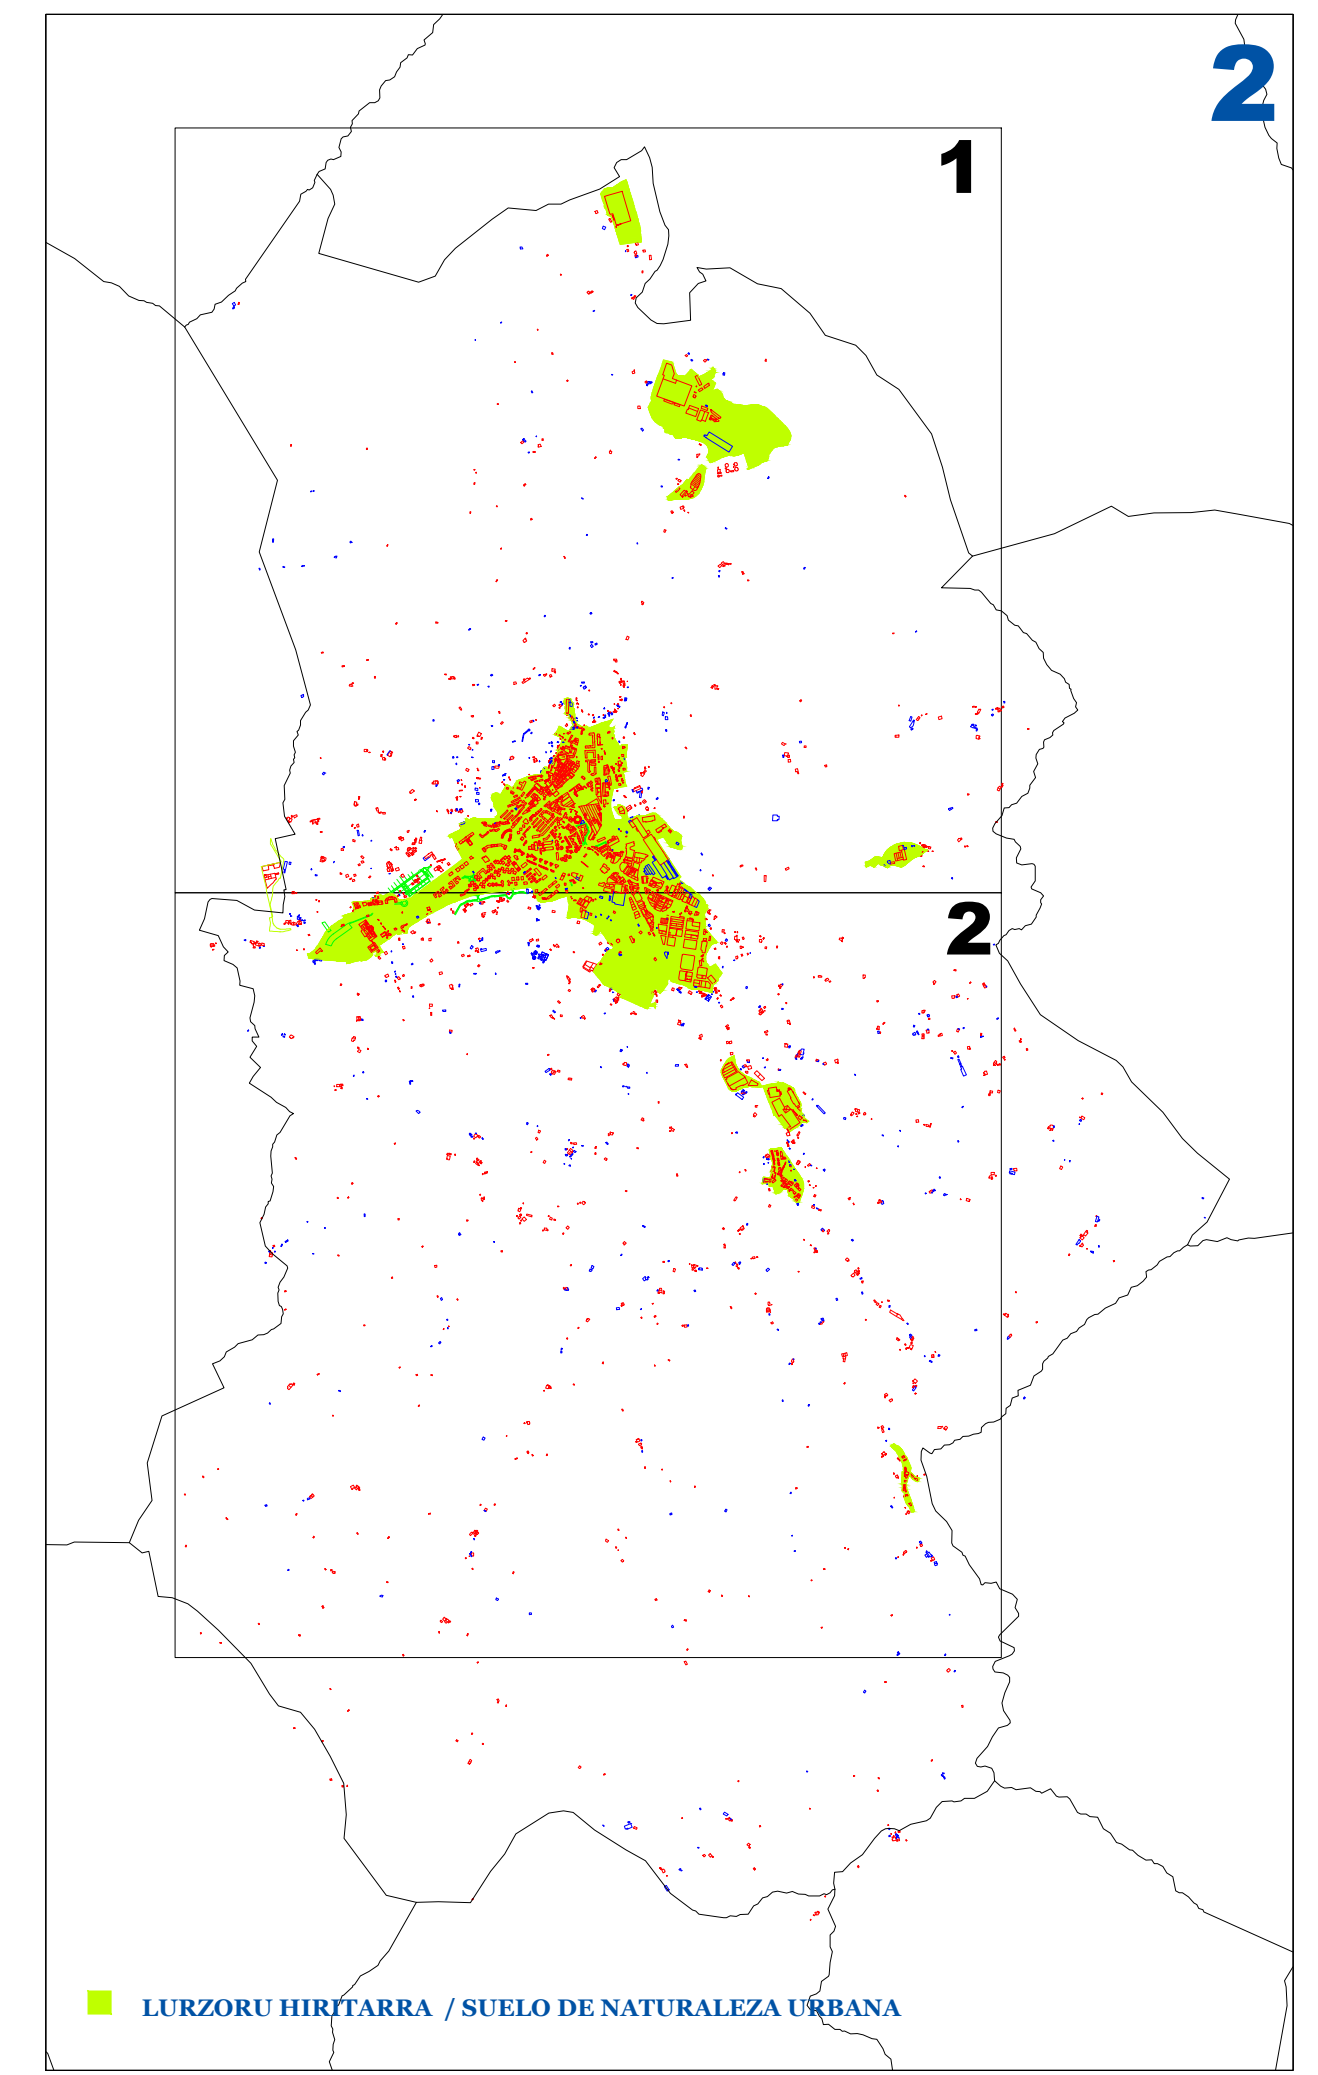

**I.1 ERANSKINA ANEXO I.1**  
**LURZORU HIRITARRA MUGATZEKO PLANOA** **PLANO DE DELIMITACION DEL SUELO DE NATURALEZA URBANA**  
 1/10.000 ESKALA ESCALA 1/10.000

**AZPEITIAKO Ondasun higiezin hiritarren lurzorua eta eraikinen balio ponentzia** **Ponencia de valores del suelo y de las construcciones de los bienes inmuebles de naturaleza urbana del municipio de AZPEITIA**

**UDAL ZERGEN KUDEAKETA ZERBITZUA** **SERVICIO DE GESTION DE TRIBUTOS LOCALES**

**I.2 ERANSKINA ANEXO I.2**  
**LURZORU HIRITARRA MUGATZEKO PLANOA** **PLANO DE DELIMITACION DEL SUELO DE NATURALEZA URBANA**  
 1/10.000 ESKALA ESCALA 1/10.000