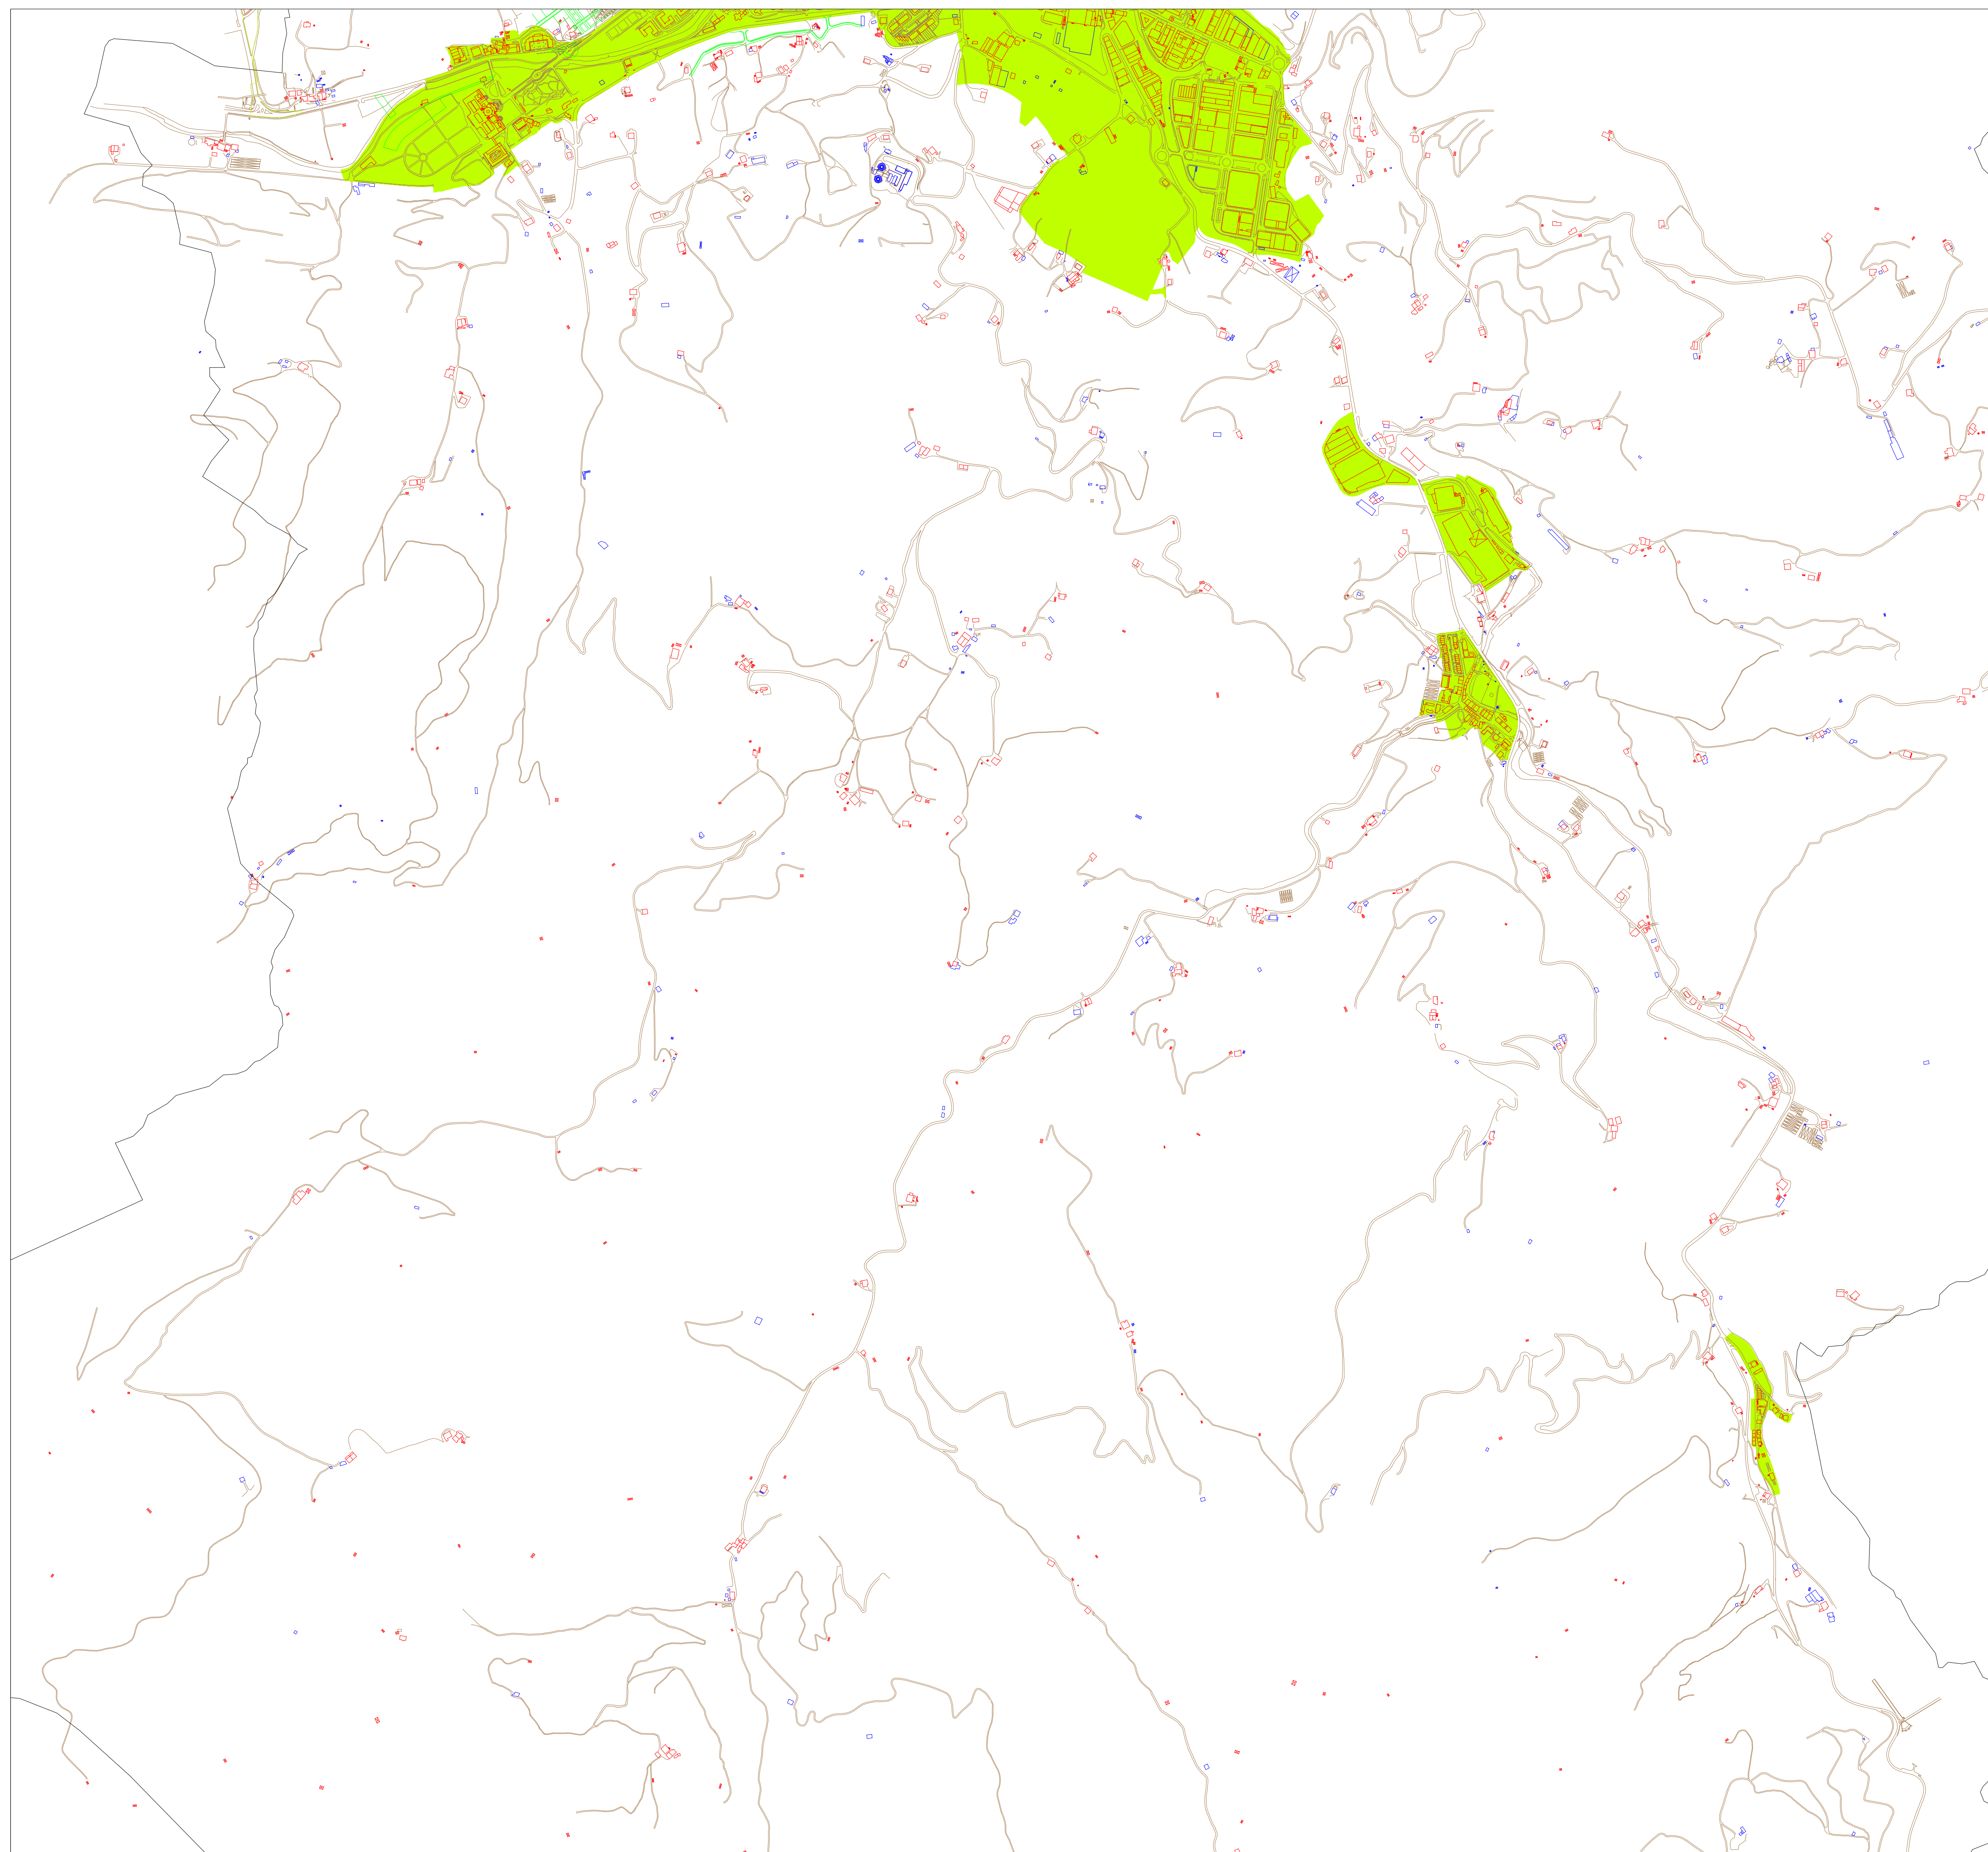

**I.1 ERANSKINA ANEXO I.1**  
**LURZORU HIRITARRA MUGATZEKO PLANOA** **PLANO DE DELIMITACION DEL SUELO DE NATURALEZA URBANA**  
 1/10.000 ESKALA ESCALA 1/10.000

**AZPEITIAKO Ondasun higiezin hiritarren lurzorua eta eraikinen balio ponentzia** **Ponencia de valores del suelo y de las construcciones de los bienes inmuebles de naturaleza urbana del municipio de AZPEITIA**

**UDAL ZERGEN KUDEAKETA ZERBITZUA** **SERVICIO DE GESTION DE TRIBUTOS LOCALES**

**I.2 ERANSKINA ANEXO I.2**  
**LURZORU HIRITARRA MUGATZEKO PLANOA** **PLANO DE DELIMITACION DEL SUELO DE NATURALEZA URBANA**  
 1/10.000 ESKALA ESCALA 1/10.000

**AZPEITIAKO Ondasun higiezin hiritarren lurzorua eta eraikinen balio ponentzia** **Ponencia de valores del suelo y de las construcciones de los bienes inmuebles de naturaleza urbana del municipio de AZPEITIA**