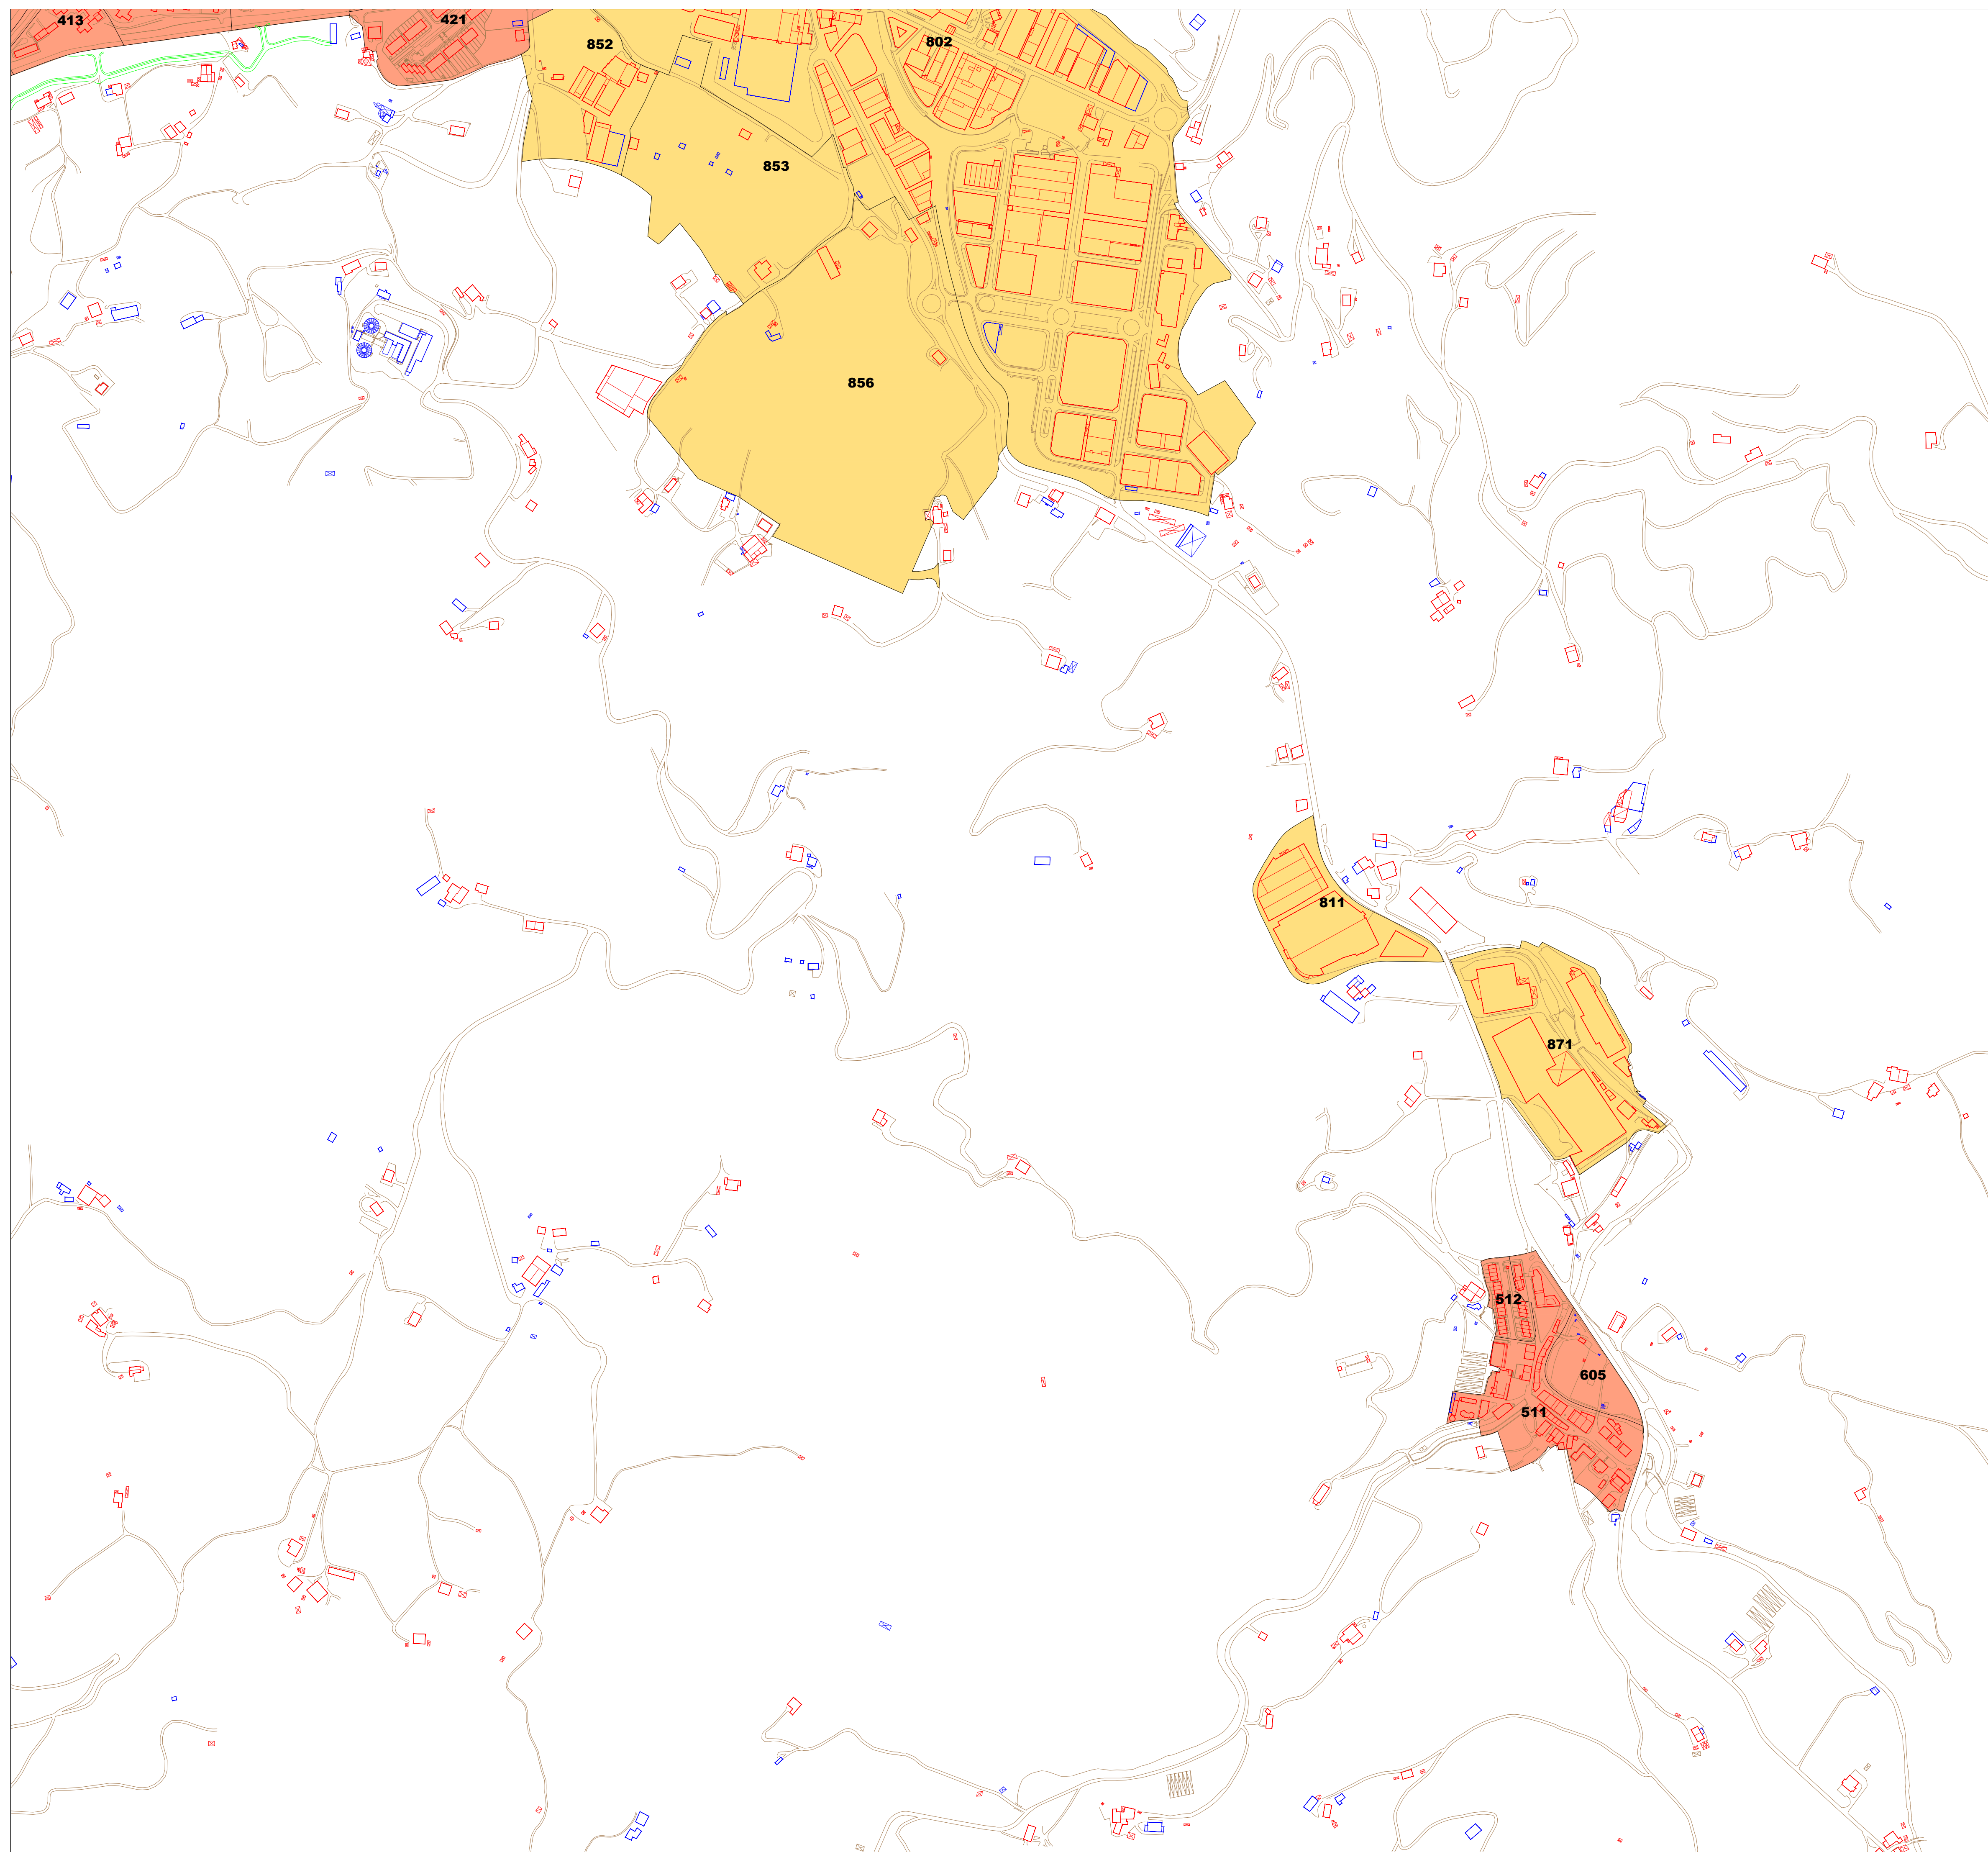

■ LURZORU HIRITARREZINEKO GUNEA / AMBITO DE SUELO NO URBANIZABLE
■ FTXEBIZITZA ERABILERAKO ZONAK / ZONAS DE USO RESIDENCIAL
■ INDUSTRIA ETA ZERBITZU ERABILERAKO ZONAK / ZONAS DE USO INDUSTRIAL Y TERCIARIO

II.6 ERANSKINA ANEXO II.6
ZONA KATASTRALEN PLANOA PLANO DE ZONAS CATASTRALES
1/5.000 ESKALA ESCALA 1/5.000

AZPEITIAKO Ondasun higiezin hiritarren lurzorua eta eraikinen balio ponentzia Ponencia de valores del suelo y de las construcciones de los bienes inmuebles de naturaleza urbana del municipio de AZPEITIA

UDAL ZERGEN KUDEAKETA ZERBITZUA SERVICIO DE GESTION DE TRIBUTOS LOCALES