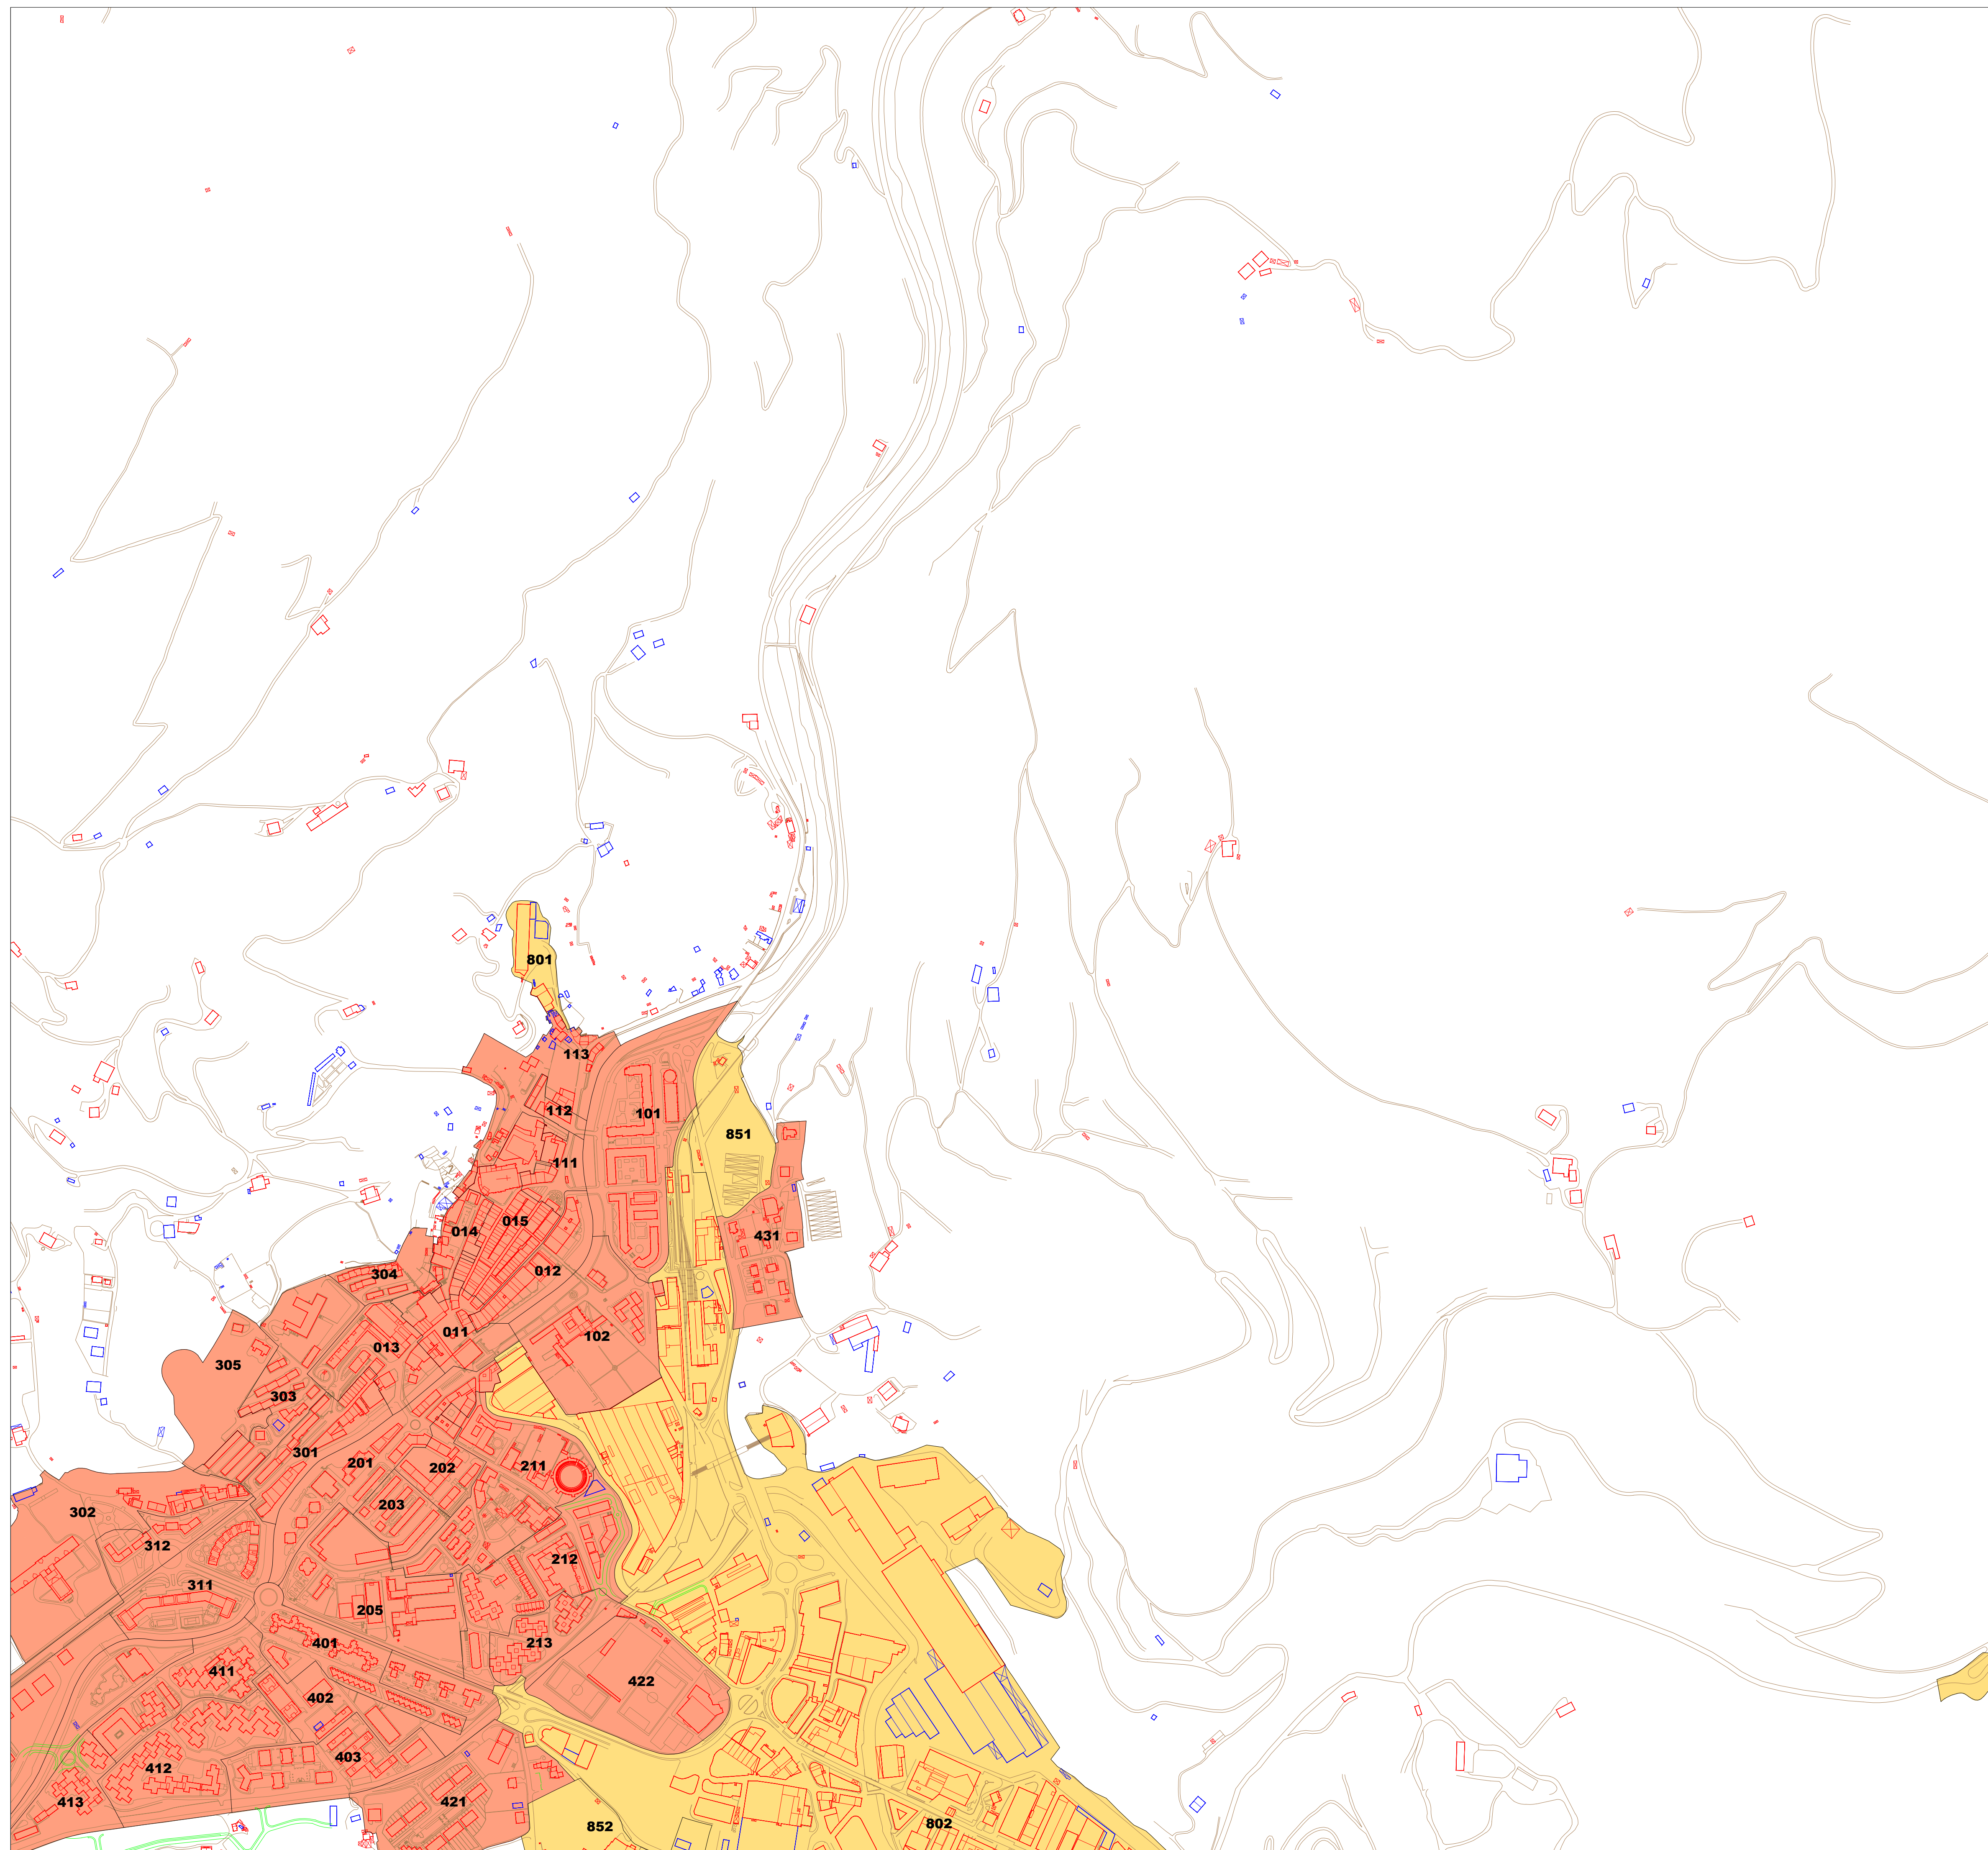

□ LURZORU HIRITARREZINEKO GUNEA / AMBITO DE SUELO NO URBANIZABLE
■ ETXEBIZITZA ERABILERAKO ZONAK / ZONAS DE USO RESIDENCIAL
■ INDUSTRIA ETA ZERBITZU ERABILERAKO ZONAK / ZONAS DE USO INDUSTRIAL Y TERCIARIO

3

II.3 ERANSKINA ANEXO II.3
ZONA KATASTRALEN PLANOA PLANO DE ZONAS CATASTRALES
1/5.000 ESKALA ESCALA 1/5.000

AZPEITIAKO Ondasun higiezin hiritarren lurzoruen eta eraikinen balio ponentzia Ponencia de valores del suelo y de las construcciones de los bienes inmuebles de naturaleza urbana del municipio de AZPEITIA

UDAL ZERGEN KUDEAKETA ZERBITZUA SERVICIO DE GESTION DE TRIBUTOS LOCALES