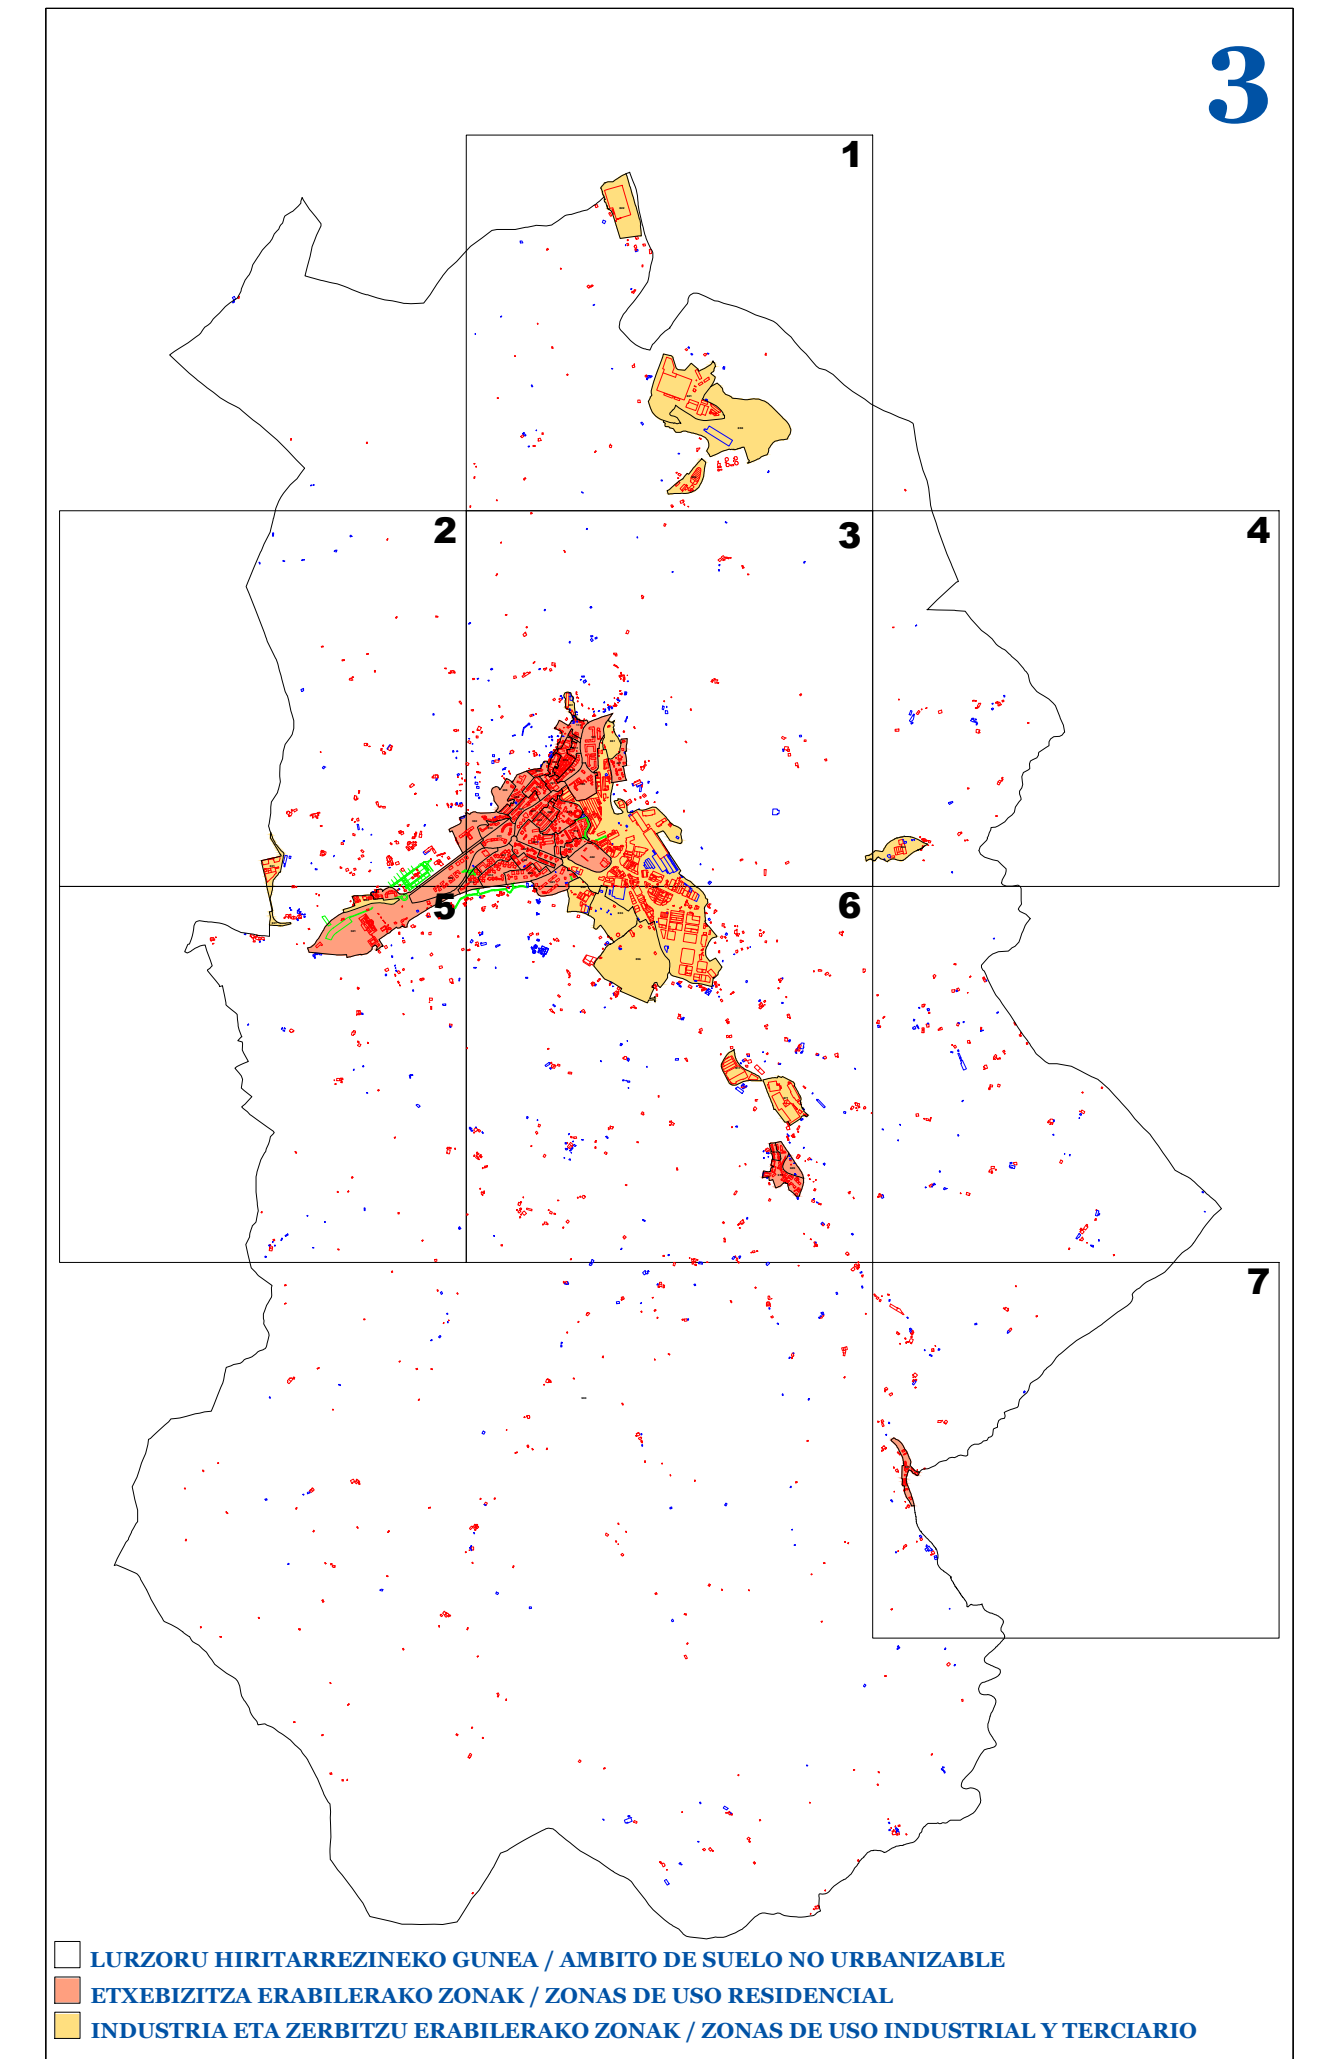

□ LURZORU HIRITARREZINEKO GUNEA / AMBITO DE SUELO NO URBANIZABLE
■ ETXEBIZITZA ERABILERAKO ZONAK / ZONAS DE USO RESIDENCIAL
■ INDUSTRIA ETA ZERBITZU ERABILERAKO ZONAK / ZONAS DE USO INDUSTRIAL Y TERCIARIO

3

II.3 ERANSKINA ANEXO II.3
ZONA KATASTRALEN PLANOA PLANO DE ZONAS CATASTRALES
1/5.000 ESKALA ESCALA 1/5.000

AZPEITIAKO Ondasun higiezin hiritarren lurzoruen eta eraikinen balio ponentzia Ponencia de valores del suelo y de las construcciones de los bienes inmuebles de naturaleza urbana del municipio de AZPEITIA

UDAL ZERGEN KUDEAKETA ZERBITZUA SERVICIO DE GESTION DE TRIBUTOS LOCALES