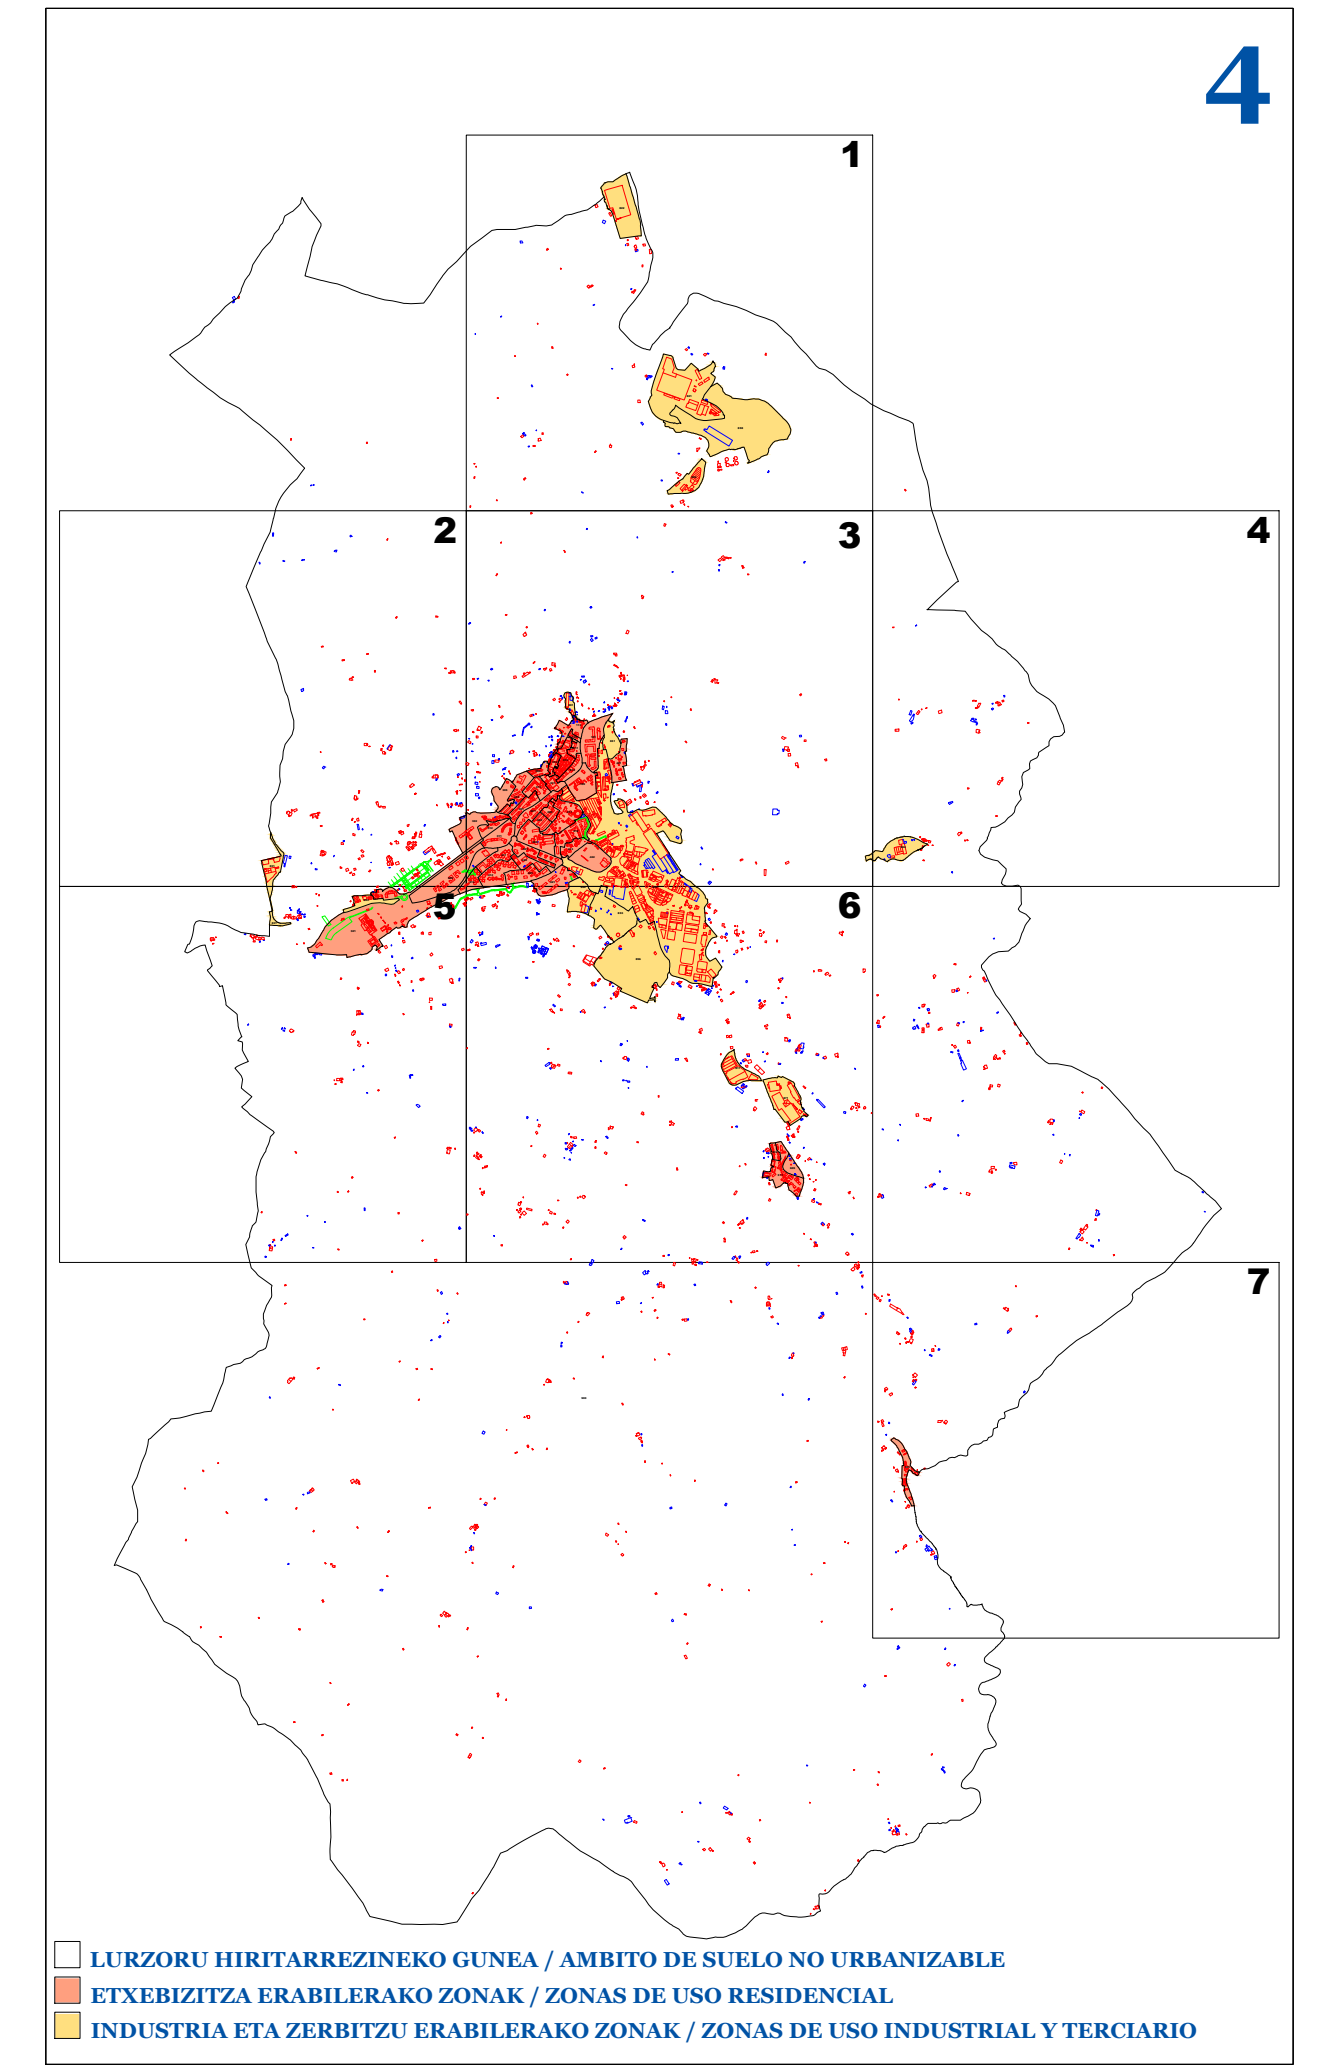

II.4 ERANSKINA ANEXO II.4
ZONA KATASTRALEN PLANO DE
1/5.000 ESKALA 1/5.000

AZPEITIAKO Ondasun higiezin hiritarren lurzuaren eta eraikinen balio ponentzia
Ponencia de valores del suelo y de las construcciones de los bienes inmuebles de naturaleza urbana del municipio de AZPEITIA

UDAL ZERGEN KUDEAKETA ZERBITZUA
SERVICIO DE GESTION DE TRIBUTOS LOCALES