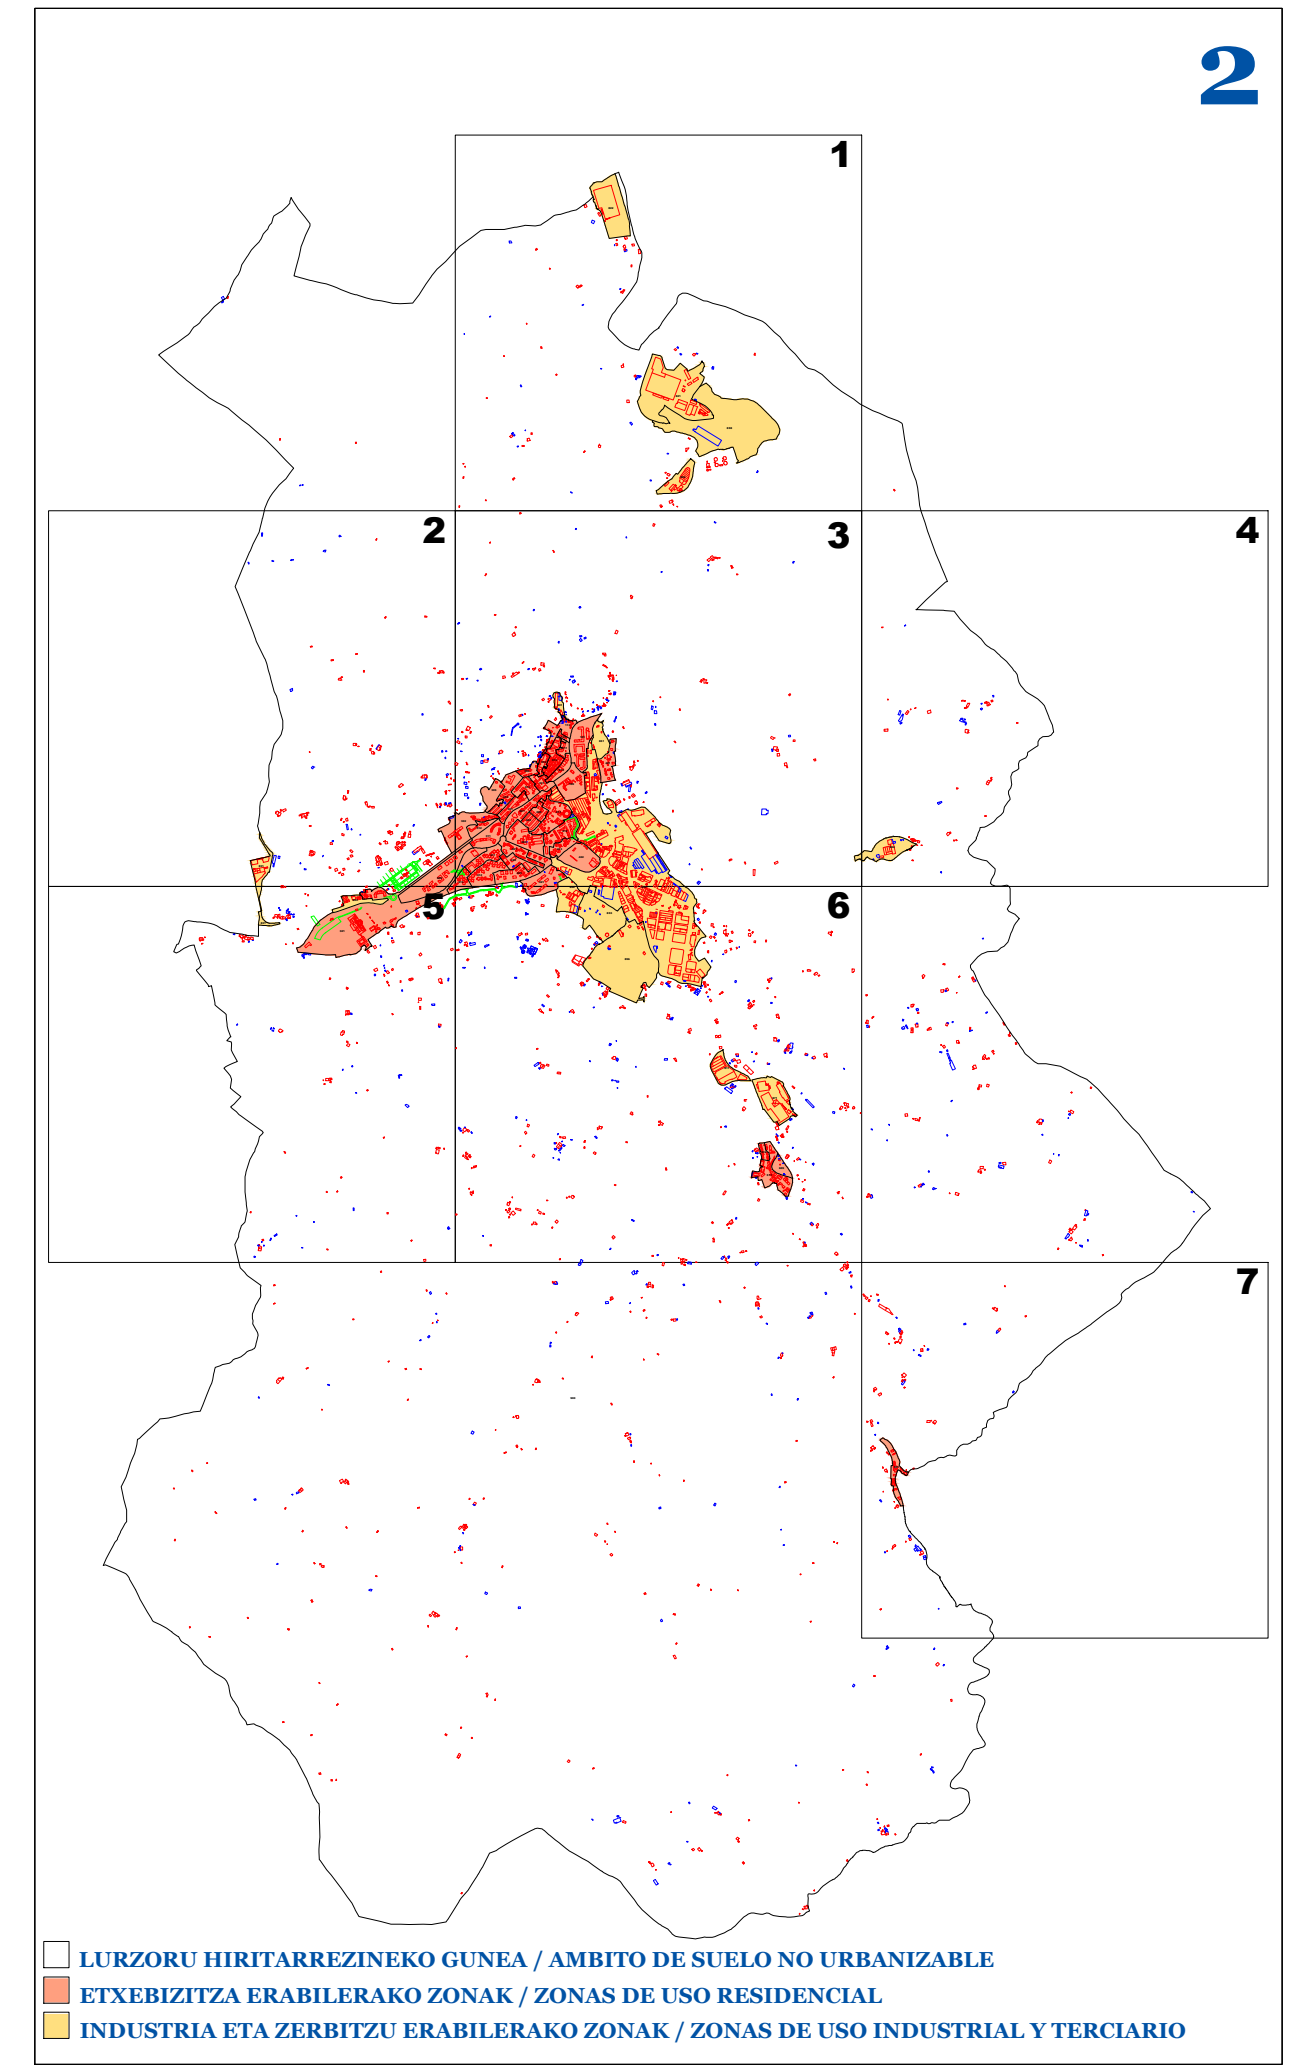

II.1 ERANSKINA ANEXO II.1
ZONA KATASTRALEN PLANOA PLANO DE ZONAS CATASTRALES
 1/5.000 ESKALA ESCALA 1/5.000

AZPEITIAKO Ondasun higiezin hiritarren lurzorua eta eraikinen balio ponentzia
Ponencia de valores del suelo y de las construcciones de los bienes inmuebles de naturaleza urbana del municipio de AZPEITIA

UDAL ZERGEN KUDEAKETA ZERBITZUA SERVICIO DE GESTION DE TRIBUTOS LOCALES

II.2 ERANSKINA ANEXO II.2
ZONA KATASTRALEN PLANO DE ZONAS CATASTRALES
 1/5.000 ESKALA ESCALA 1/5.000

AZPEITIAKO Ondasun higiezin hiritarren lurzorua eta eraikinen balio ponentzia
Ponencia de valores del suelo y de las construcciones de los bienes inmuebles de naturaleza urbana del municipio de AZPEITIA

3

II.3 ERANSKINA ANEXO II.3
ZONA KATASTRALEN PLANOA PLANO DE ZONAS CATASTRALES
 1/5.000 ESKALA ESCALA 1/5.000

AZPEITIAKO Ondasun higiezin hiritarren lurzoruen eta eraikinen balio ponentzia Ponencia de valores del suelo y de las construcciones de los bienes inmuebles de naturaleza urbana del municipio de AZPEITIA