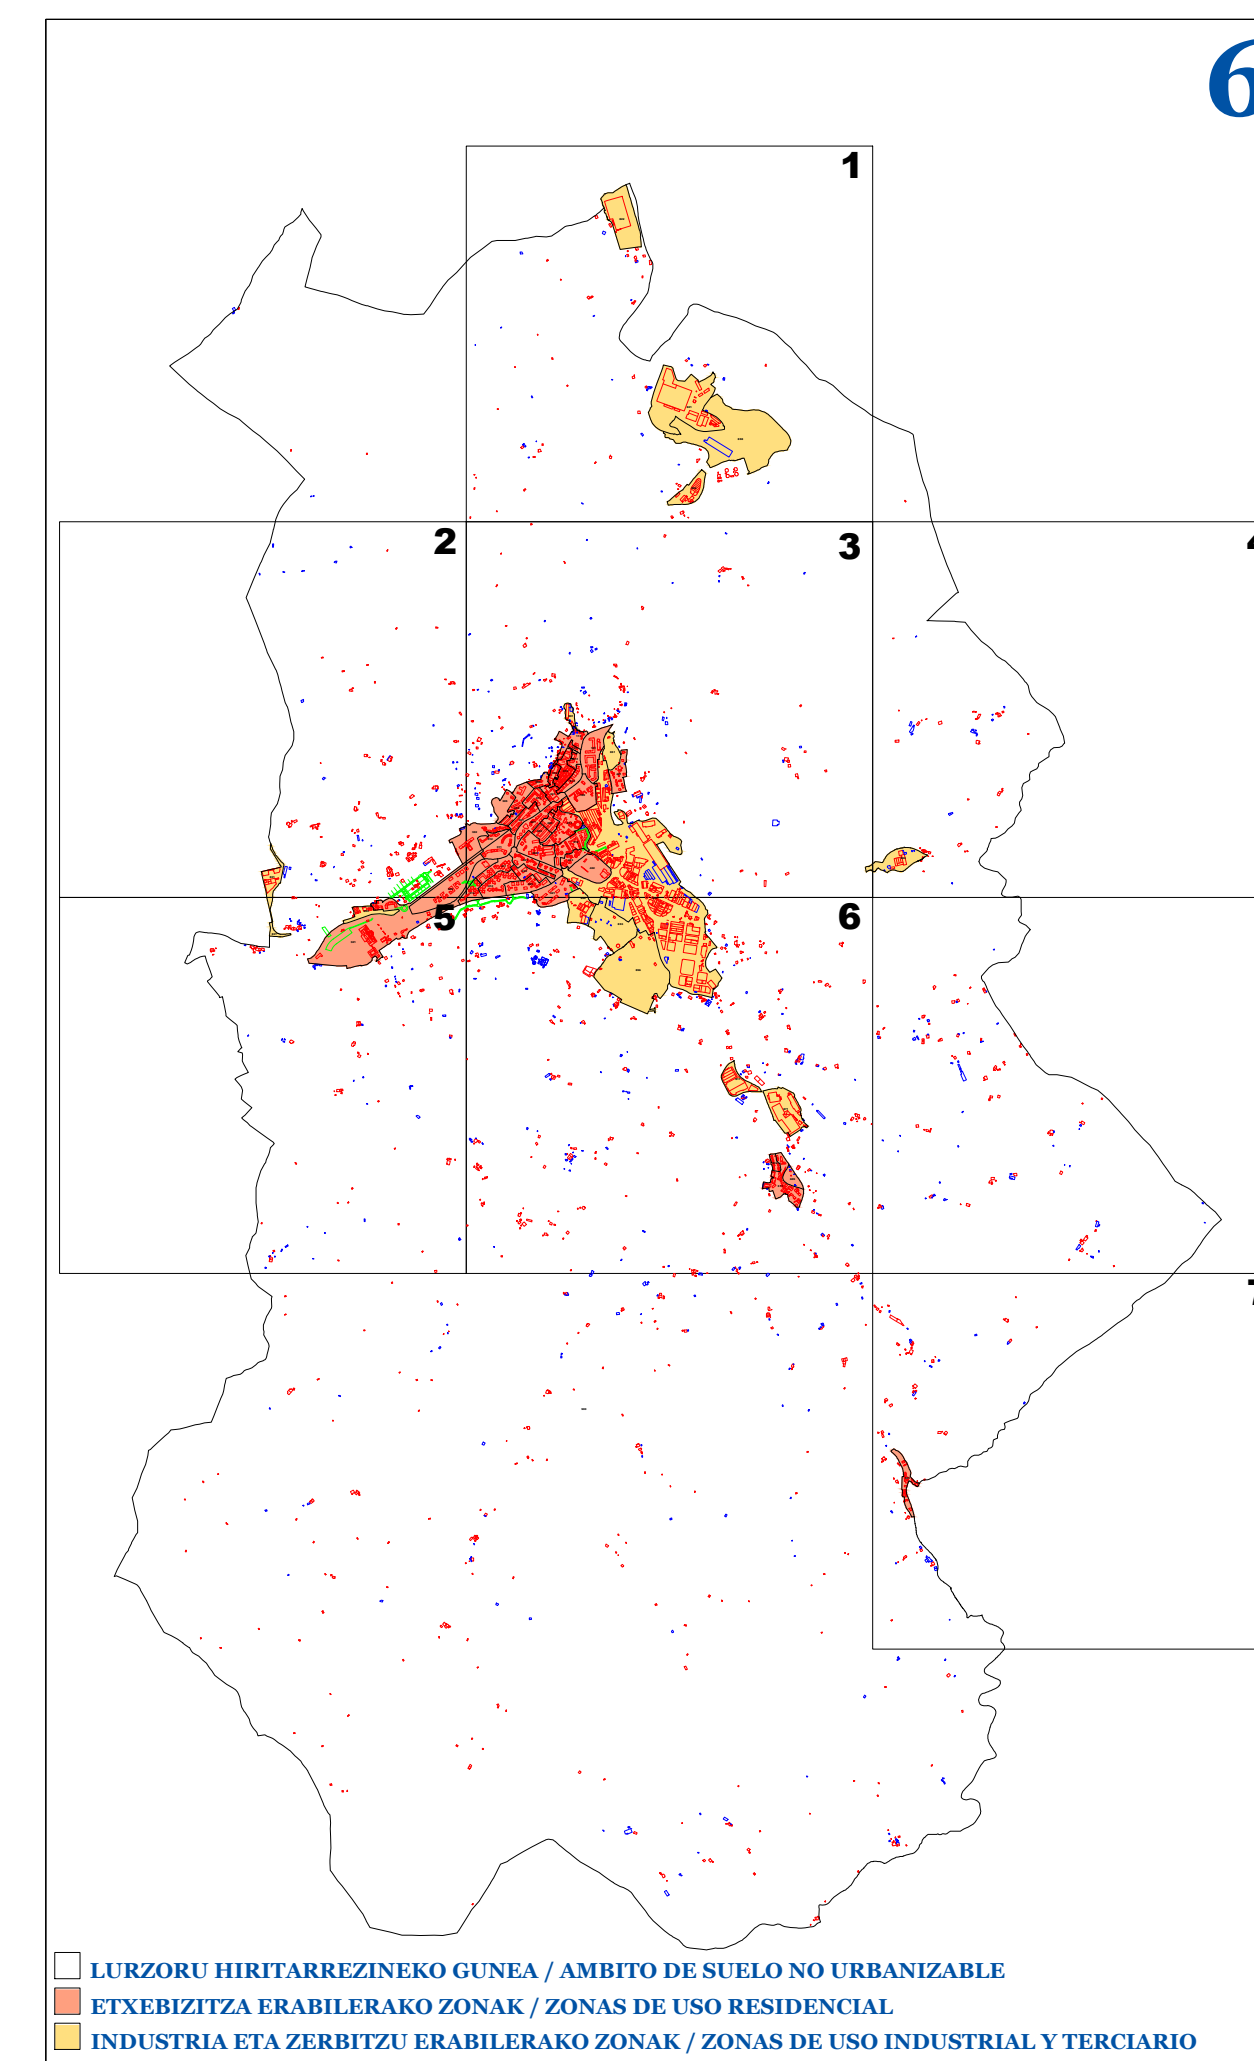

■ LURZORU HIRITARREZINEKO GUNEA / AMBITO DE SUELO NO URBANIZABLE
■ FTXEBIZITZA ERABILERAKO ZONAK / ZONAS DE USO RESIDENCIAL
■ INDUSTRIA ETA ZERBITZU ERABILERAKO ZONAK / ZONAS DE USO INDUSTRIAL Y TERCIARIO

II.6 ERANSKINA ANEXO II.6
ZONA KATASTRALEN PLANOA PLANO DE ZONAS CATASTRALES
1/5.000 ESKALA ESCALA 1/5.000

AZPEITIAKO Ondasun higiezin hiritarren lurzorua eta eraikinen balio ponentzia Ponencia de valores del suelo y de las construcciones de los bienes inmuebles de naturaleza urbana del municipio de AZPEITIA

UDAL ZERGEN KUDEAKETA ZERBITZUA SERVICIO DE GESTION DE TRIBUTOS LOCALES