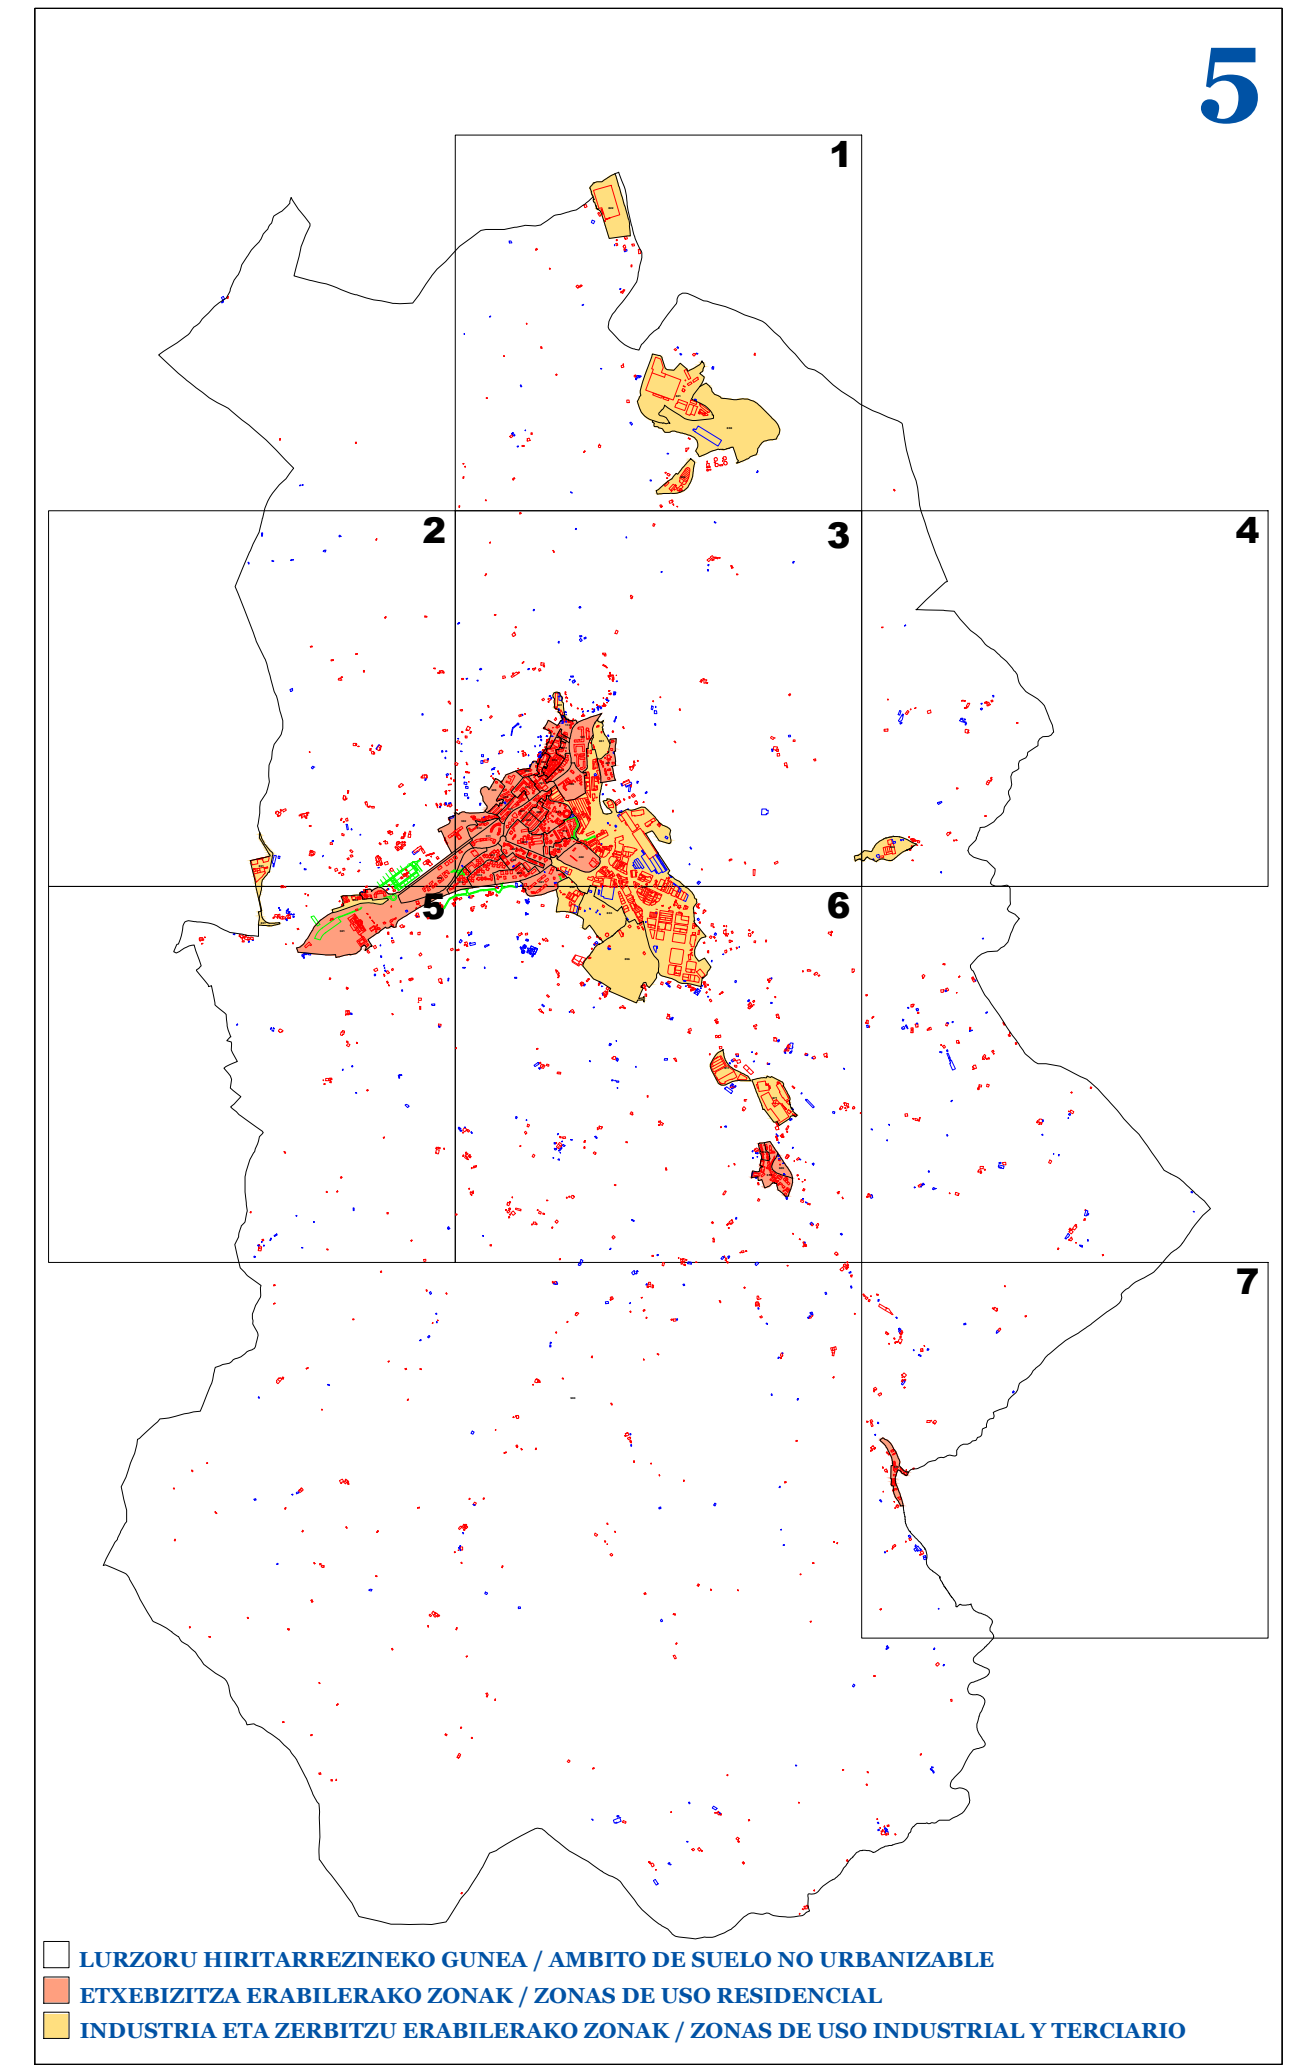

5

II.5 ERANSKINA ANEXO II.5
ZONA KATASTRALEN PLANO DE
1/5.000 ESKALA 1/5.000

AZPEITIAKO Ondasun higiezin hiritarren lurzorua eta eraikinen balio ponentzia Ponencia de valores del suelo y de las construcciones de los bienes inmuebles de naturaleza urbana del municipio de AZPEITIA

UDAL ZERGEN KUDEAKETA ZERBITZUA SERVICIO DE GESTION DE TRIBUTOS LOCALES