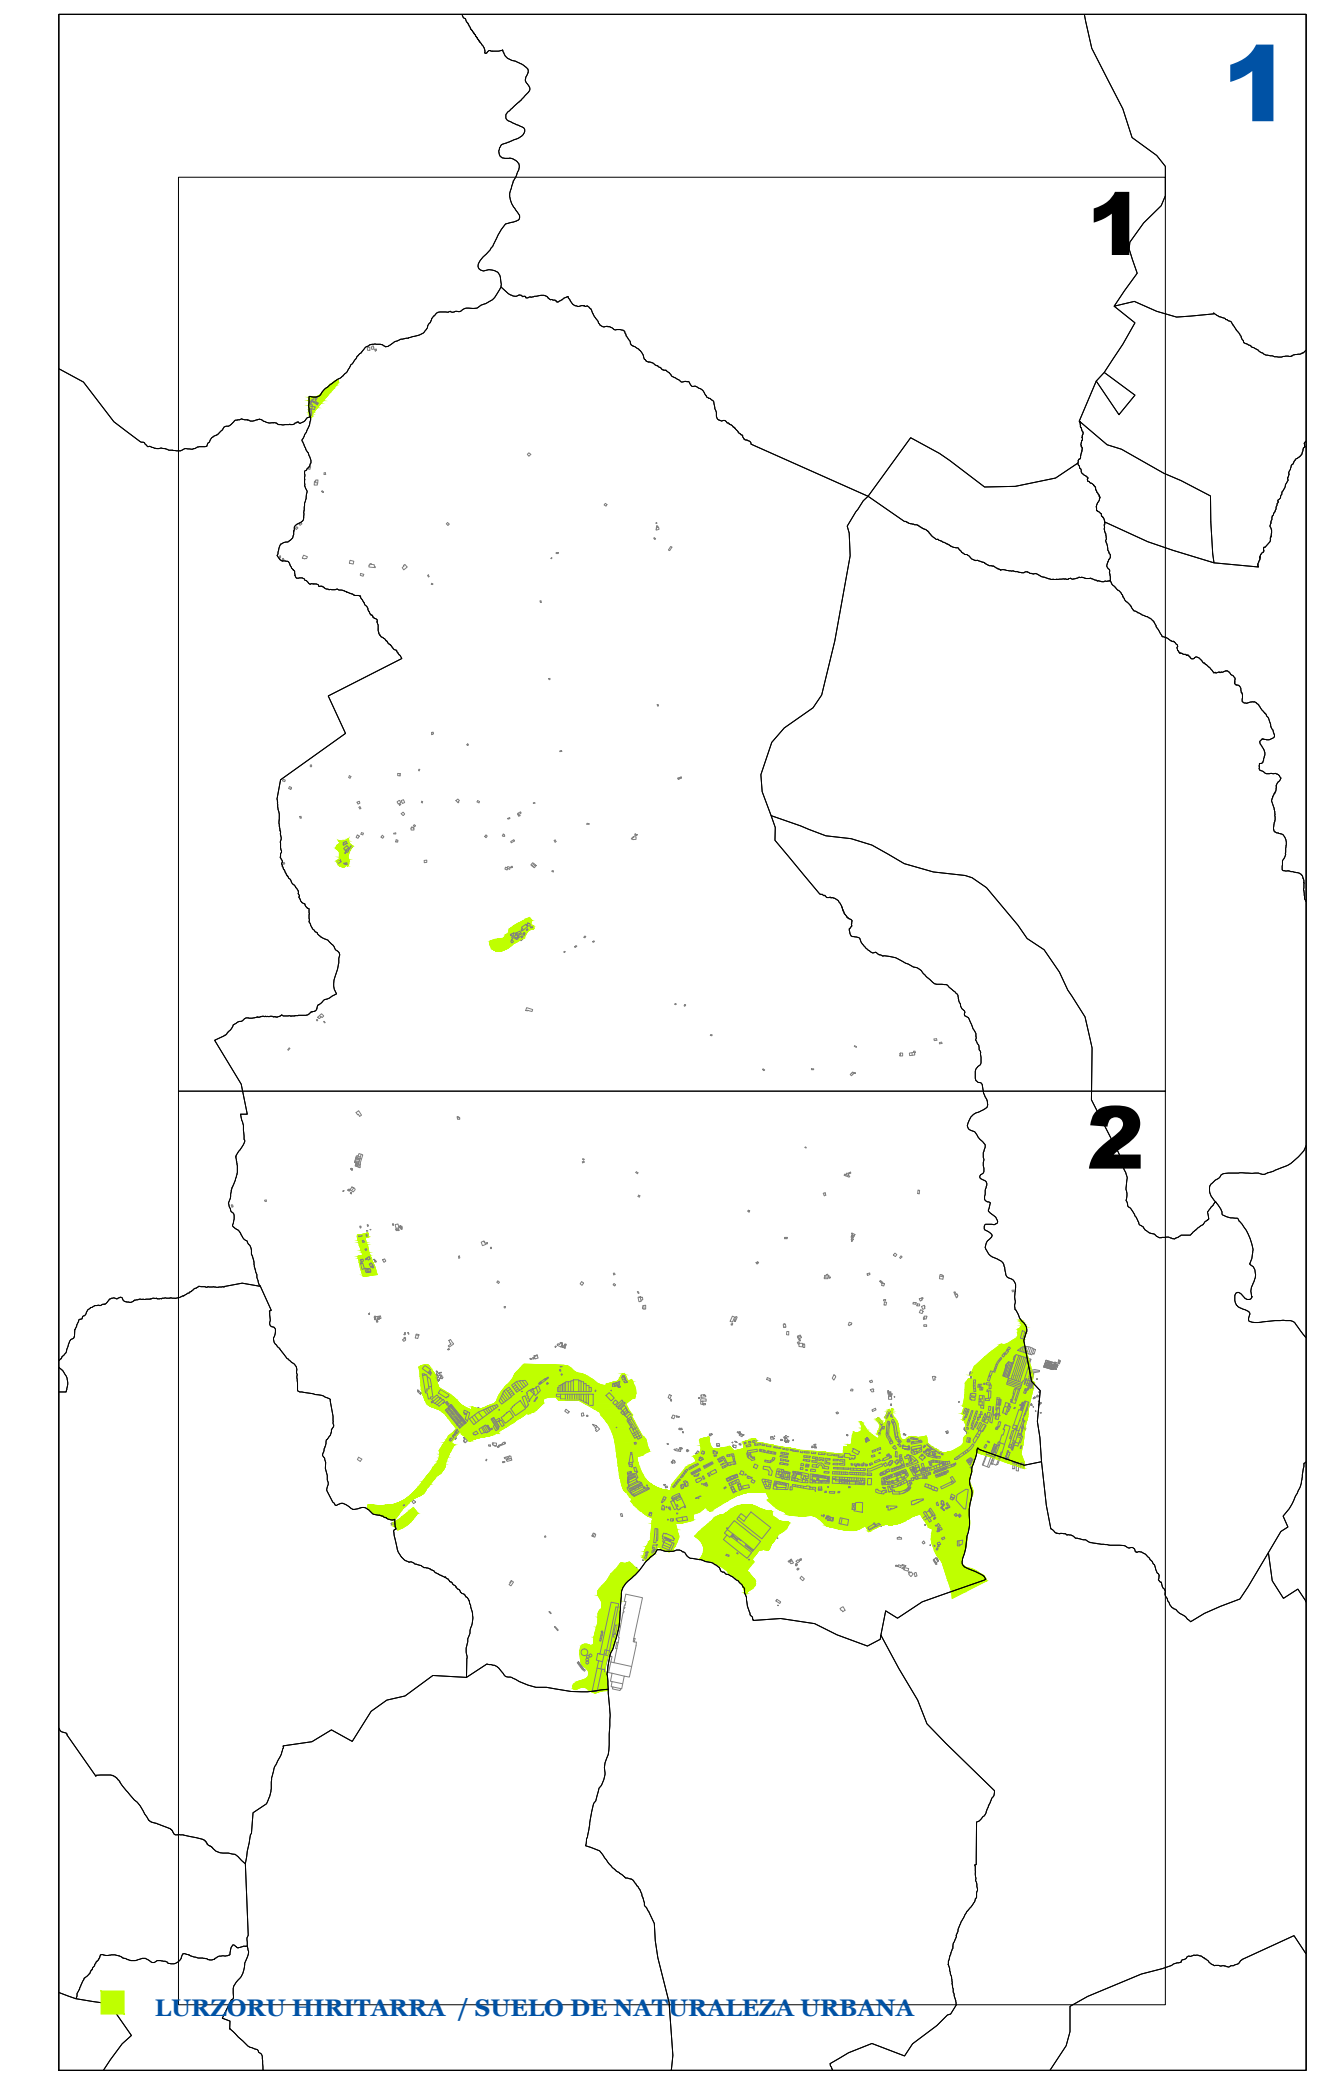

I.2 ERANSKINA ANEXO I.2
LURZORU HIRITARRA MUGATZEKO PLANOA **PLANO DE DELIMITACION DEL SUELO DE NATURALEZA URBANA**
 1/10.000 ESKALA ESCALA 1/10.000

BEASAINGO Ondasun higiezin hiritarren lurzorua eta eraikinen balio ponentzia **Ponencia de valores del suelo y de las construcciones de los bienes inmuebles de naturaleza urbana del municipio de BEASAIN**

UDAL ZERGEN KUDEAKETA ZERBITZUA **SERVICIO DE GESTION DE TRIBUTOS LOCALES**

I.1 ERANSKINA ANEXO I.1
LURZORU HIRITARRA MUGATZEKO PLANOA **PLANO DE DELIMITACION DEL SUELO DE NATURALEZA URBANA**
 1/10.000 ESKALA ESCALA 1/10.000