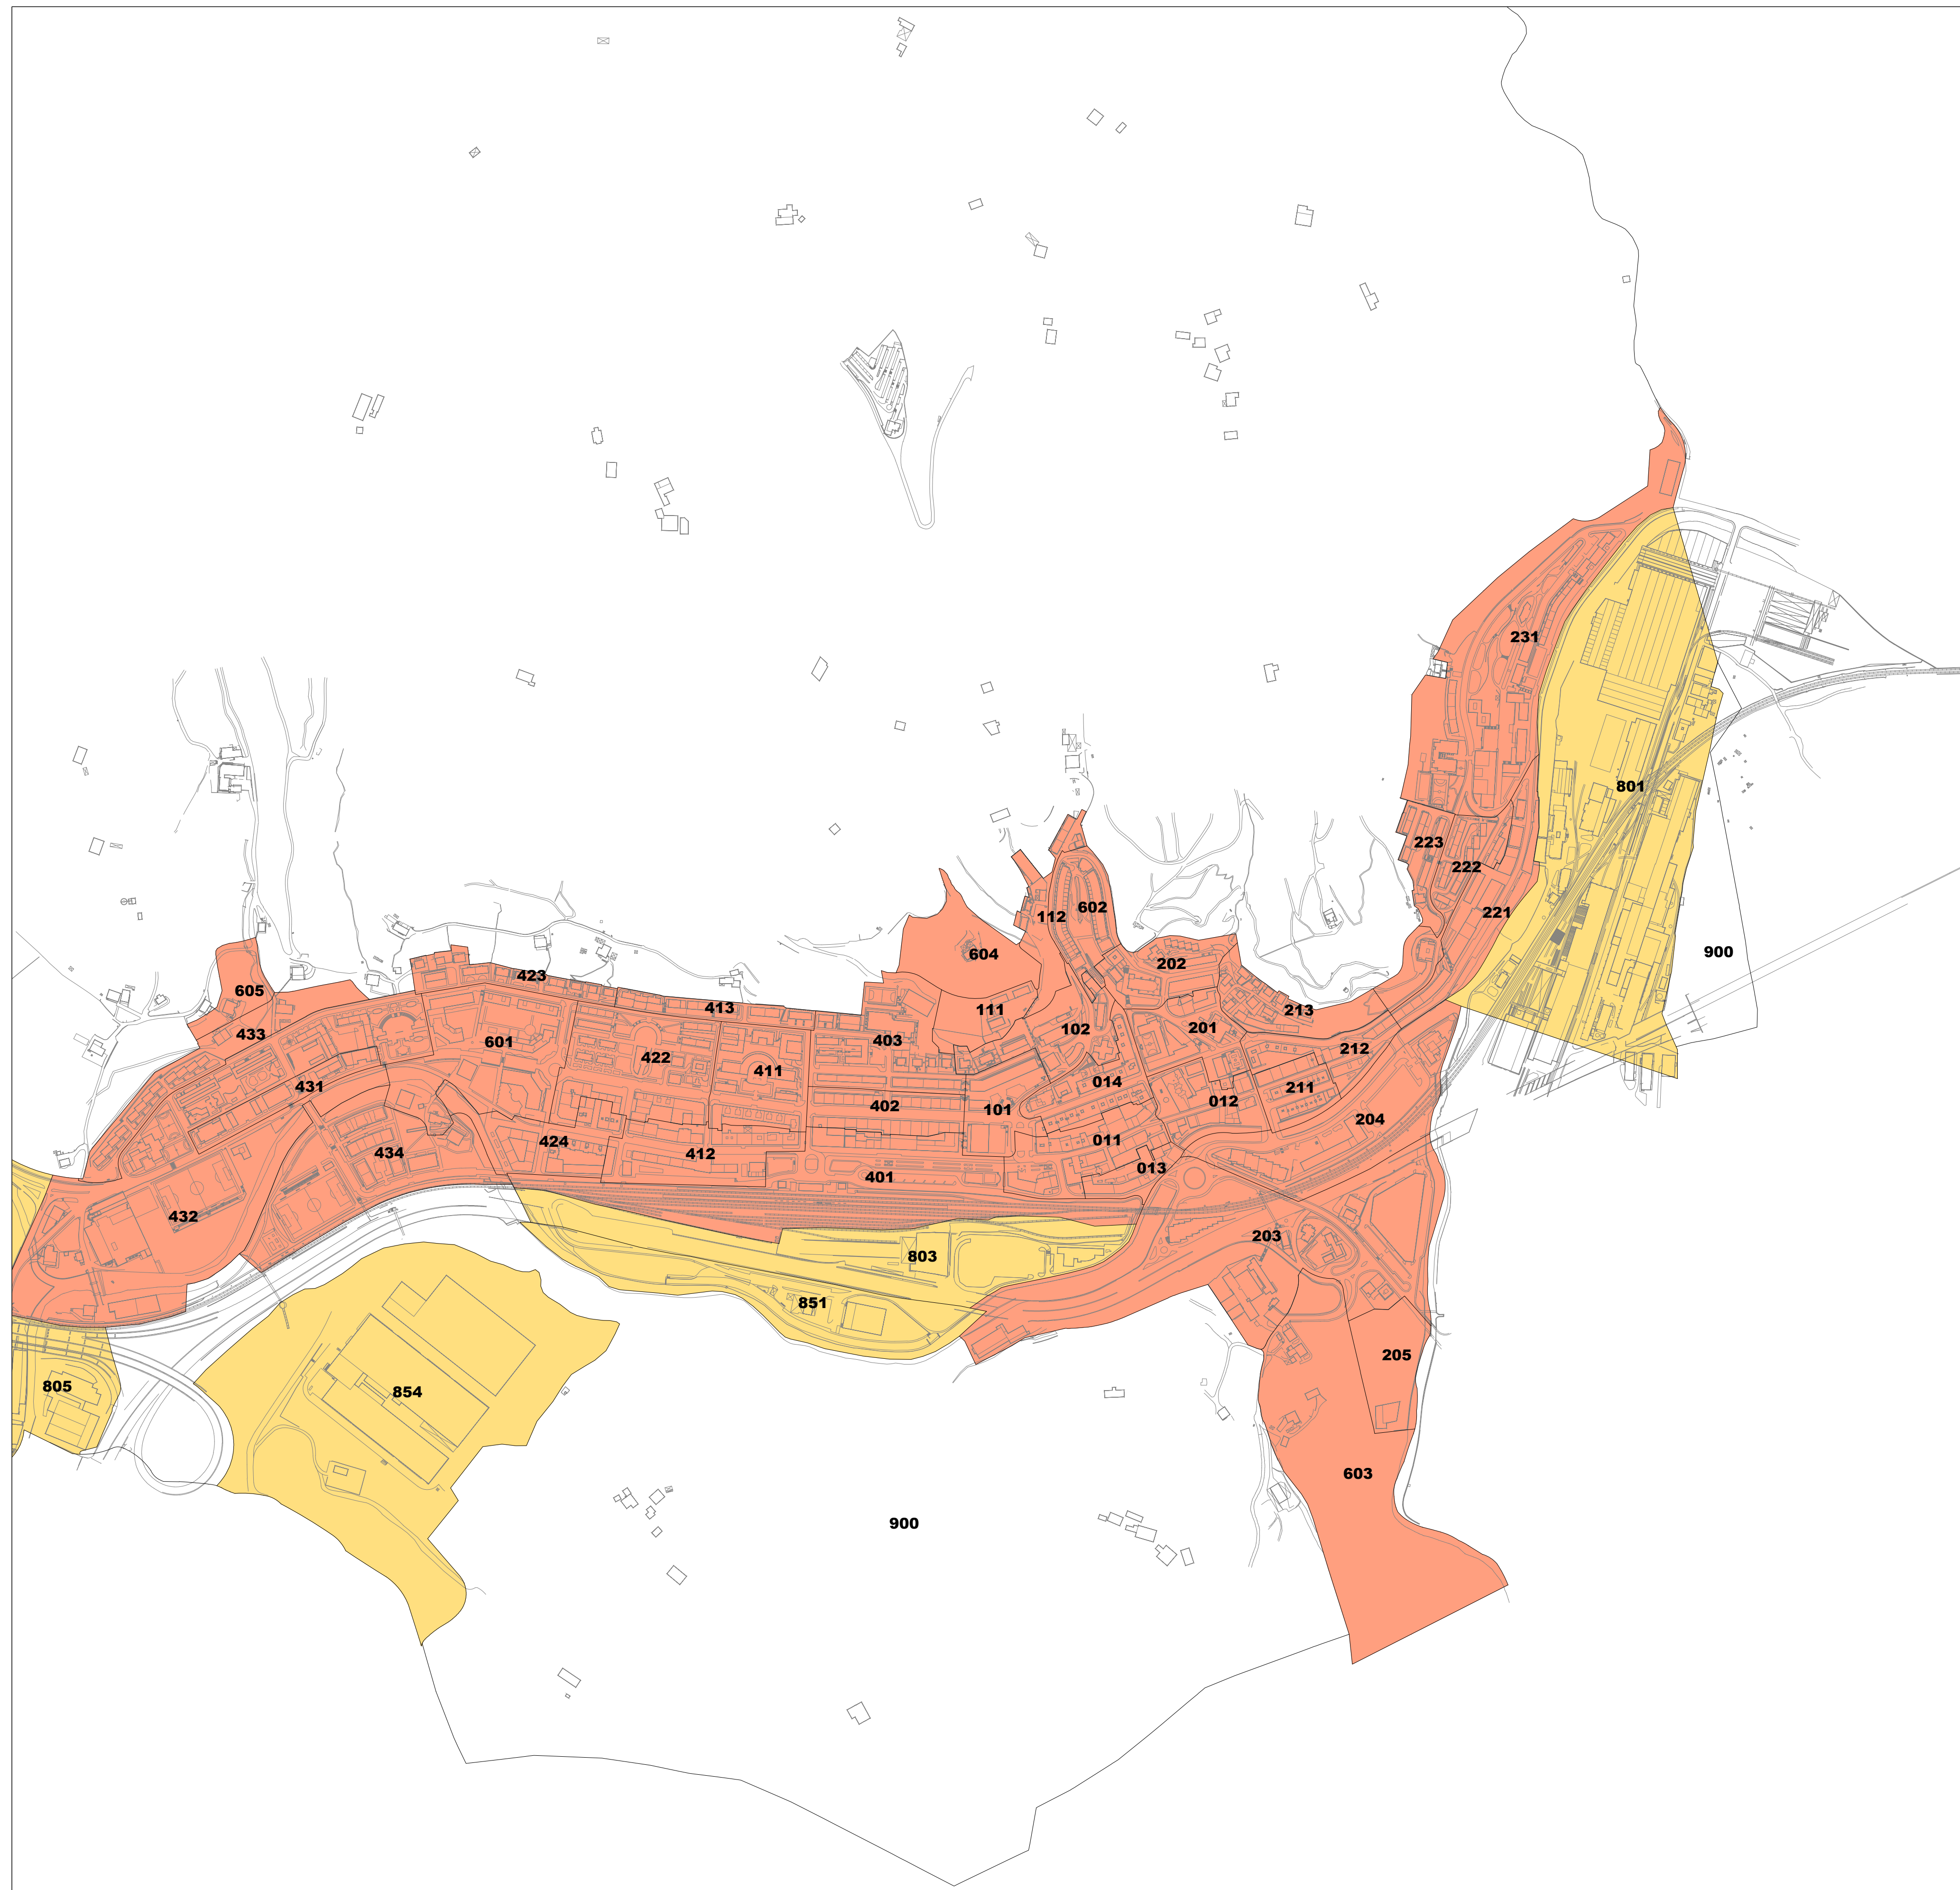

□ LURZORU HIRITARREZINEKO GUNEA / AMBITO DE SUELO NO URBANIZABLE
■ FTXEBIZITZA ERABILERAKO ZONAK / ZONAS DE USO RESIDENCIAL
■ INDUSTRIA ETA ZERBITZU ERABILERAKO ZONAK / ZONAS DE USO INDUSTRIAL Y TERCIARIO

II.4 ERANSKINA ANEXO II.4
ZONA KATASTRALEN PLANOA PLANO DE ZONAS CATASTRALES
1/5.000 ESKALA ESCALA 1/5.000

BEASAINGO Ondasun higiezin hiritarren lurzorua eta eraikinen balio ponentzia
Ponencia de valores del suelo y de las construcciones de los bienes inmuebles de naturaleza urbana del municipio de BEASAIN

UDAL ZERGEN KUDEAKETA ZERBITZUA SERVICIO DE GESTION DE TRIBUTOS LOCALES