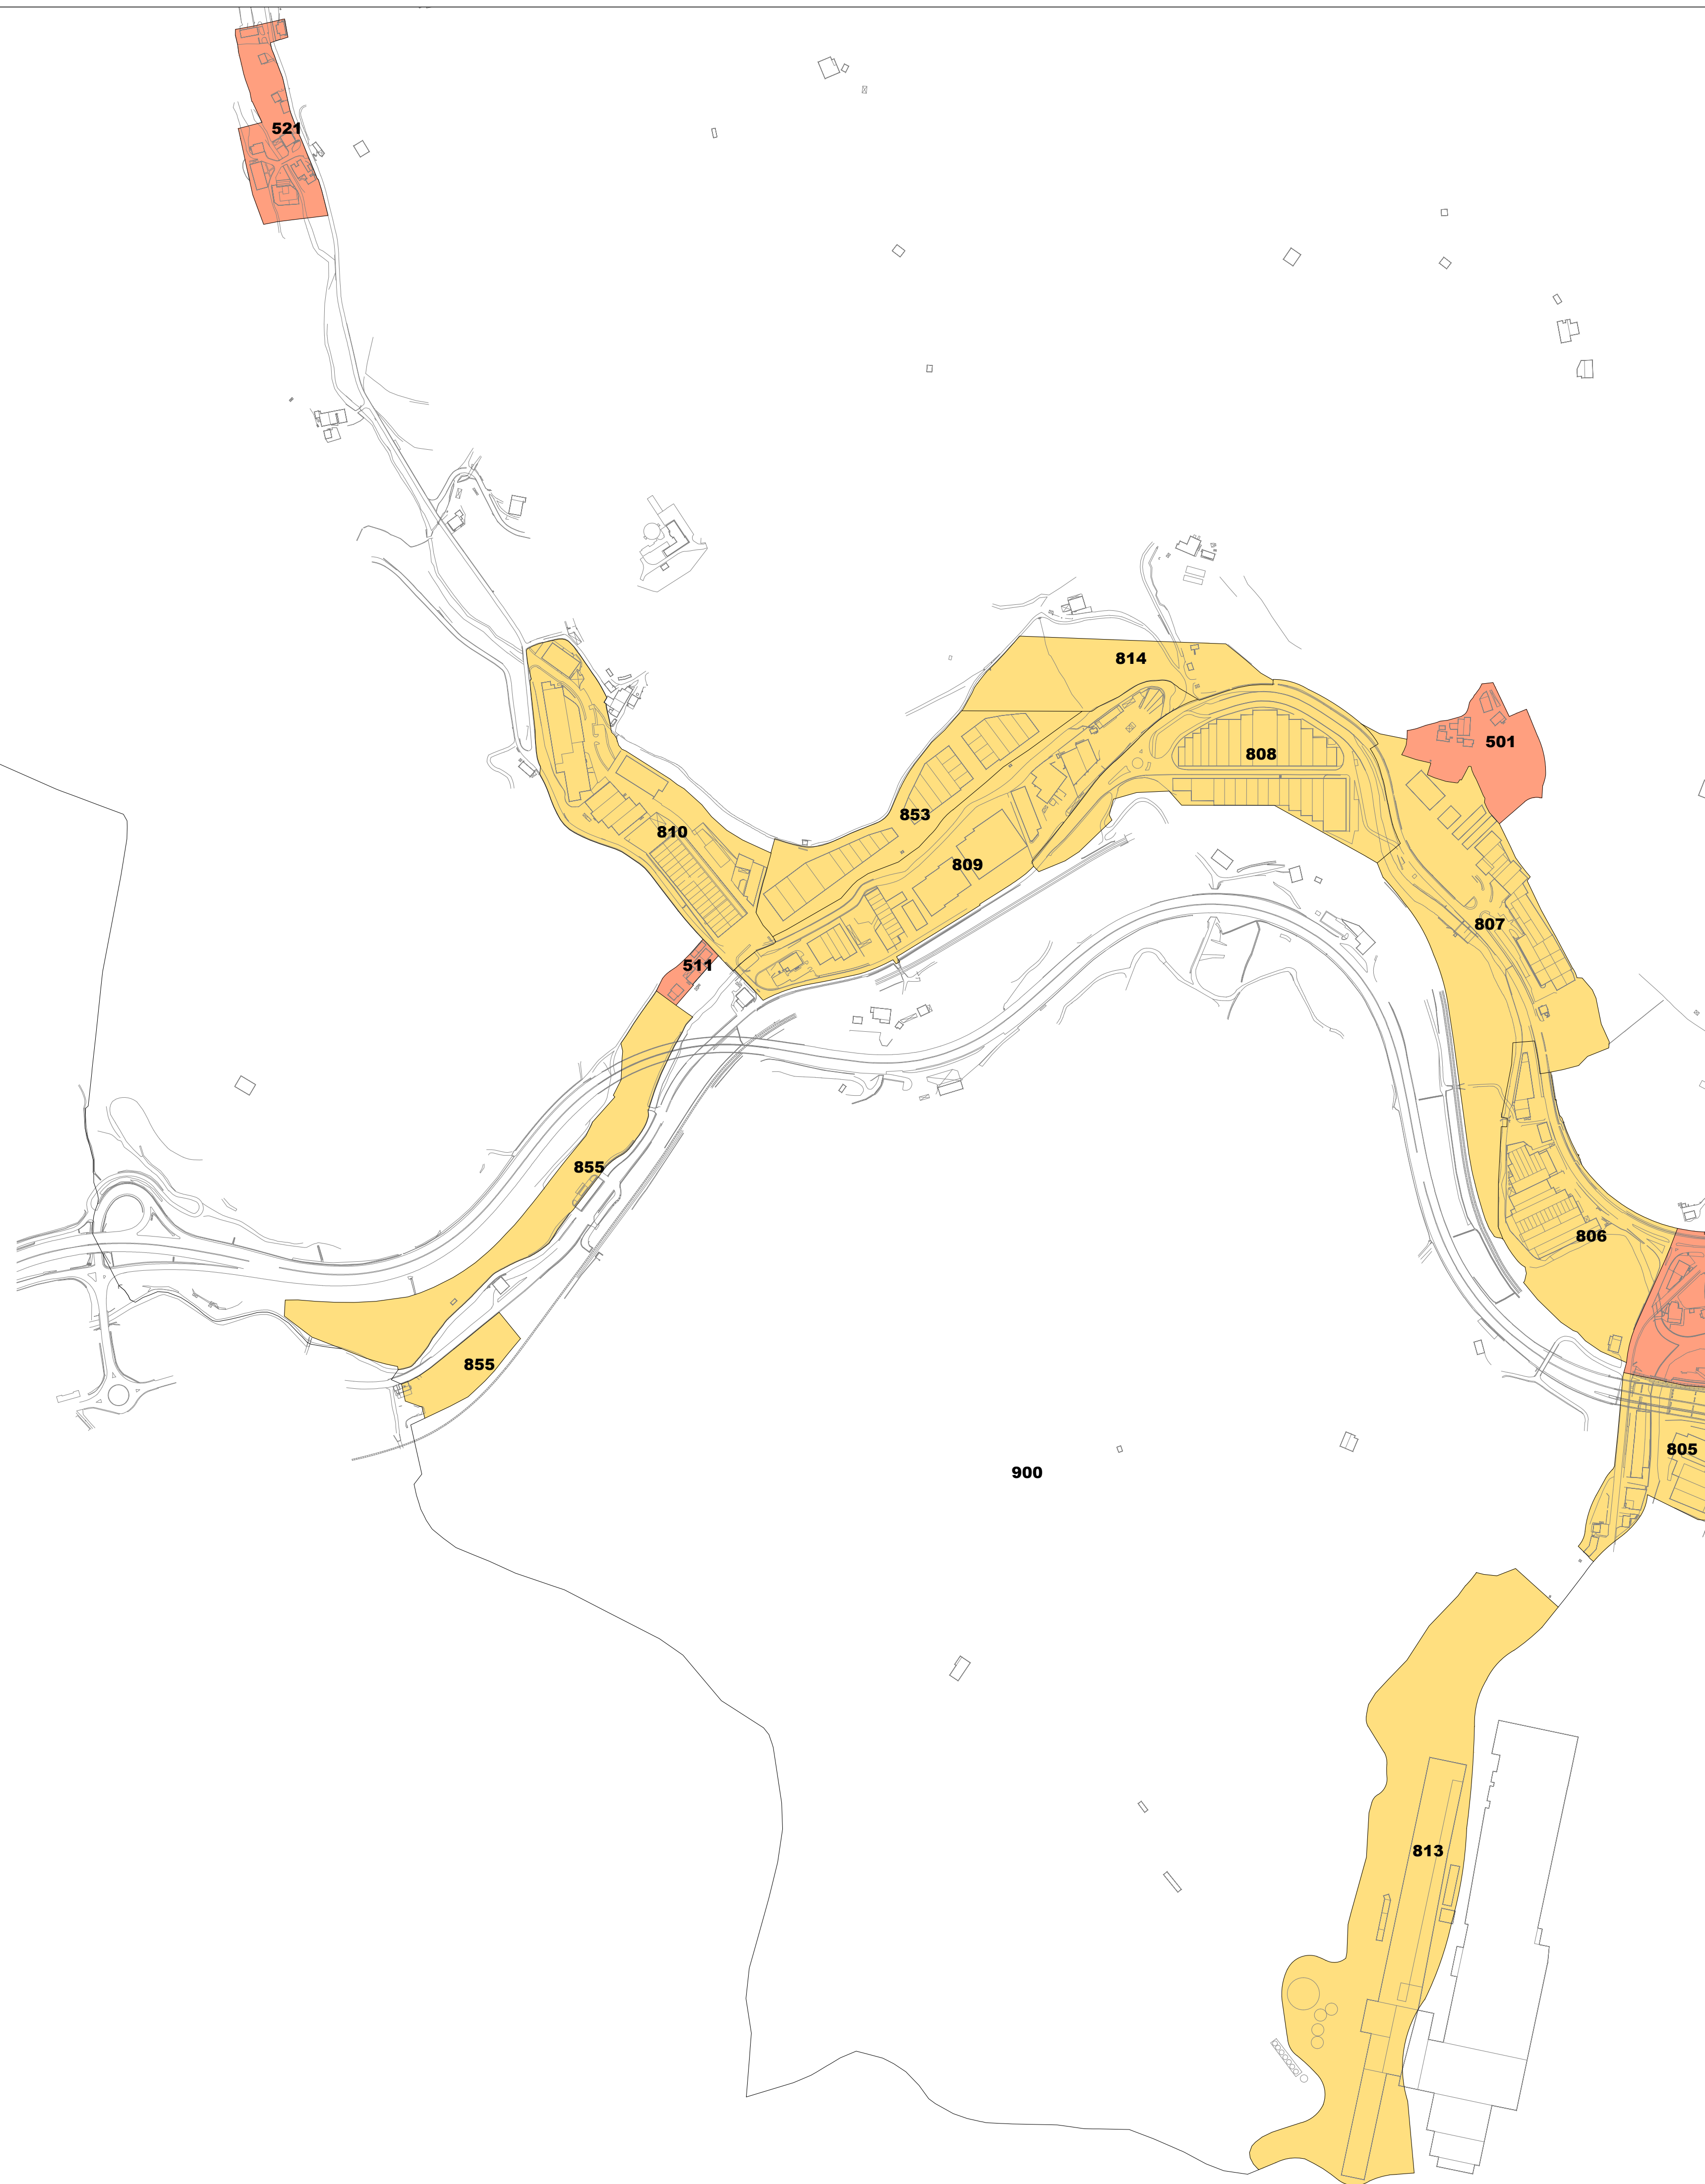

□ LURZORU HIRITARREZINEKO GUNEA / AMBITO DE SUELO NO URBANIZABLE
■ ETXEBIZITZA ERABILERAKO ZONAK / ZONAS DE USO RESIDENCIAL
■ INDUSTRIA ETA ZERBITZU ERABILERAKO ZONAK / ZONAS DE USO INDUSTRIAL Y TERCIARIO

II.3 ERANSKINA ANEXO II.3
ZONA KATASTRALEN PLANO DE ZONAS CATASTRALES
1/5.000 ESKALA ESCALA 1/5.000

BEASAINGO Ondasun higiezin hiritarren lurzoruaren eta eraikinen balio ponentzia Ponencia de valores del suelo y de las construcciones de los bienes inmuebles de naturaleza urbana del municipio de BEASAIN

UDAL ZERGEN KUDEAKETA ZERBITZUA SERVICIO DE GESTION DE TRIBUTOS LOCALES