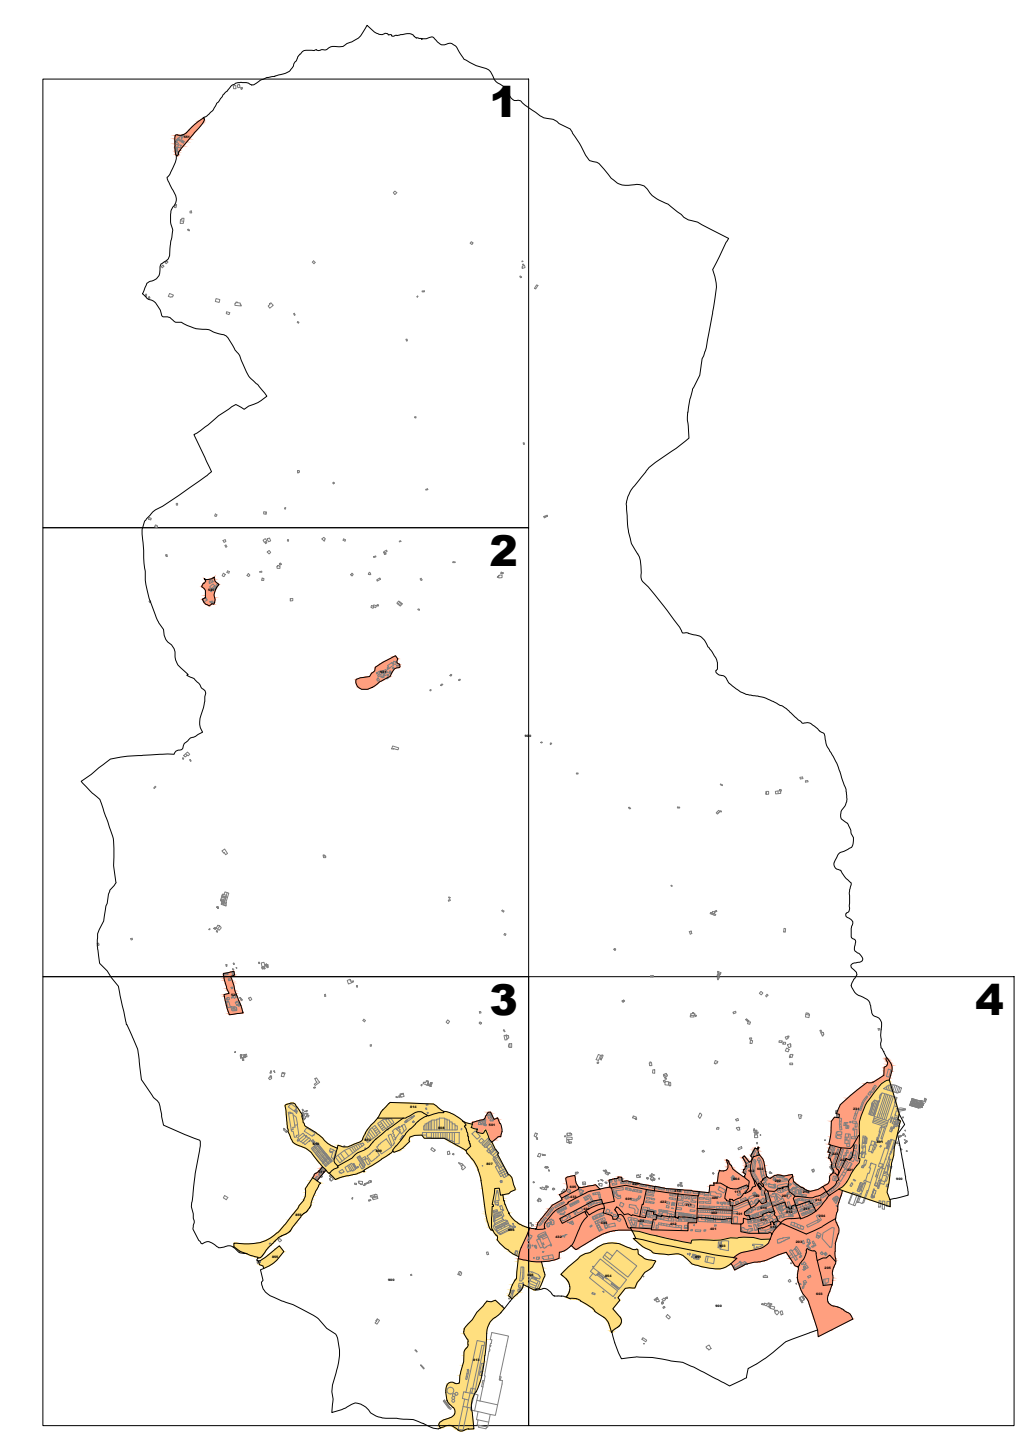

□ LURZORU HIRITARREZINEKO GUNEA / AMBITO DE SUELO NO URBANIZABLE
■ ETXEBIZITZA ERABILERAKO ZONAK / ZONAS DE USO RESIDENCIAL
■ INDUSTRIA ETA ZERBITZU ERABILERAKO ZONAK / ZONAS DE USO INDUSTRIAL Y TERCIARIO

II.3 ERANSKINA ANEXO II.3
ZONA KATASTRALEN PLANO DE ZONAS CATASTRALES
1/5.000 ESKALA ESCALA 1/5.000

BEASAINGO Ondasun higiezin hiritarren lurzoruaren eta eraikinen balio ponentzia Ponencia de valores del suelo y de las construcciones de los bienes inmuebles de naturaleza urbana del municipio de BEASAIN

UDAL ZERGEN KUDEAKETA ZERBITZUA SERVICIO DE GESTION DE TRIBUTOS LOCALES