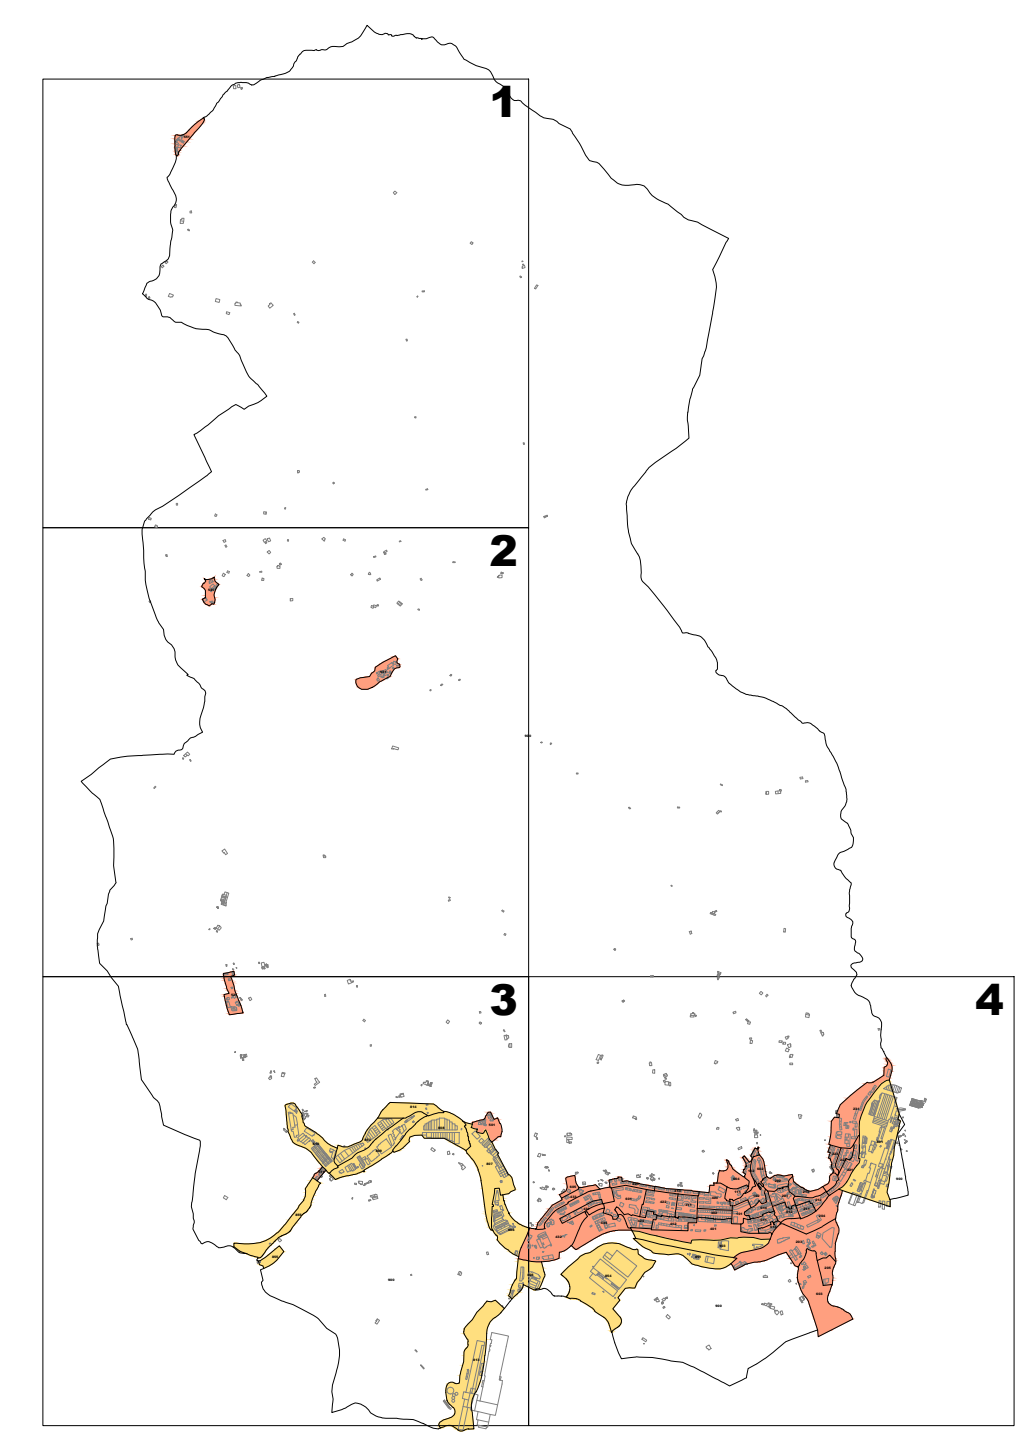

LURZORU HIRITARREZINEKO GUNEA / AMBITO DE SUELO NO URBANIZABLE
 ETXEBIZITZA ERABILERAKO ZONAK / ZONAS DE USO RESIDENCIAL
 INDUSTRIA ETA ZERBITZU ERABILERAKO ZONAK / ZONAS DE USO INDUSTRIAL Y TERCIARIO

II.2 ERANSKINA ANEXO II.2
ZONA KATASTRALEN PLANO DE
1/5.000 ESKALA ESCALA 1/5.000

BEASAINGO Ondasun higiezin hiritarren lurzorua eta eraikinen balio ponentzia
Ponencia de valores del suelo y de las construcciones de los bienes inmuebles de naturaleza urbana del municipio de BEASAIN

UDAL ZERGEN KUDEAKETA ZERBITZUA
SERVICIO DE GESTION DE TRIBUTOS LOCALES