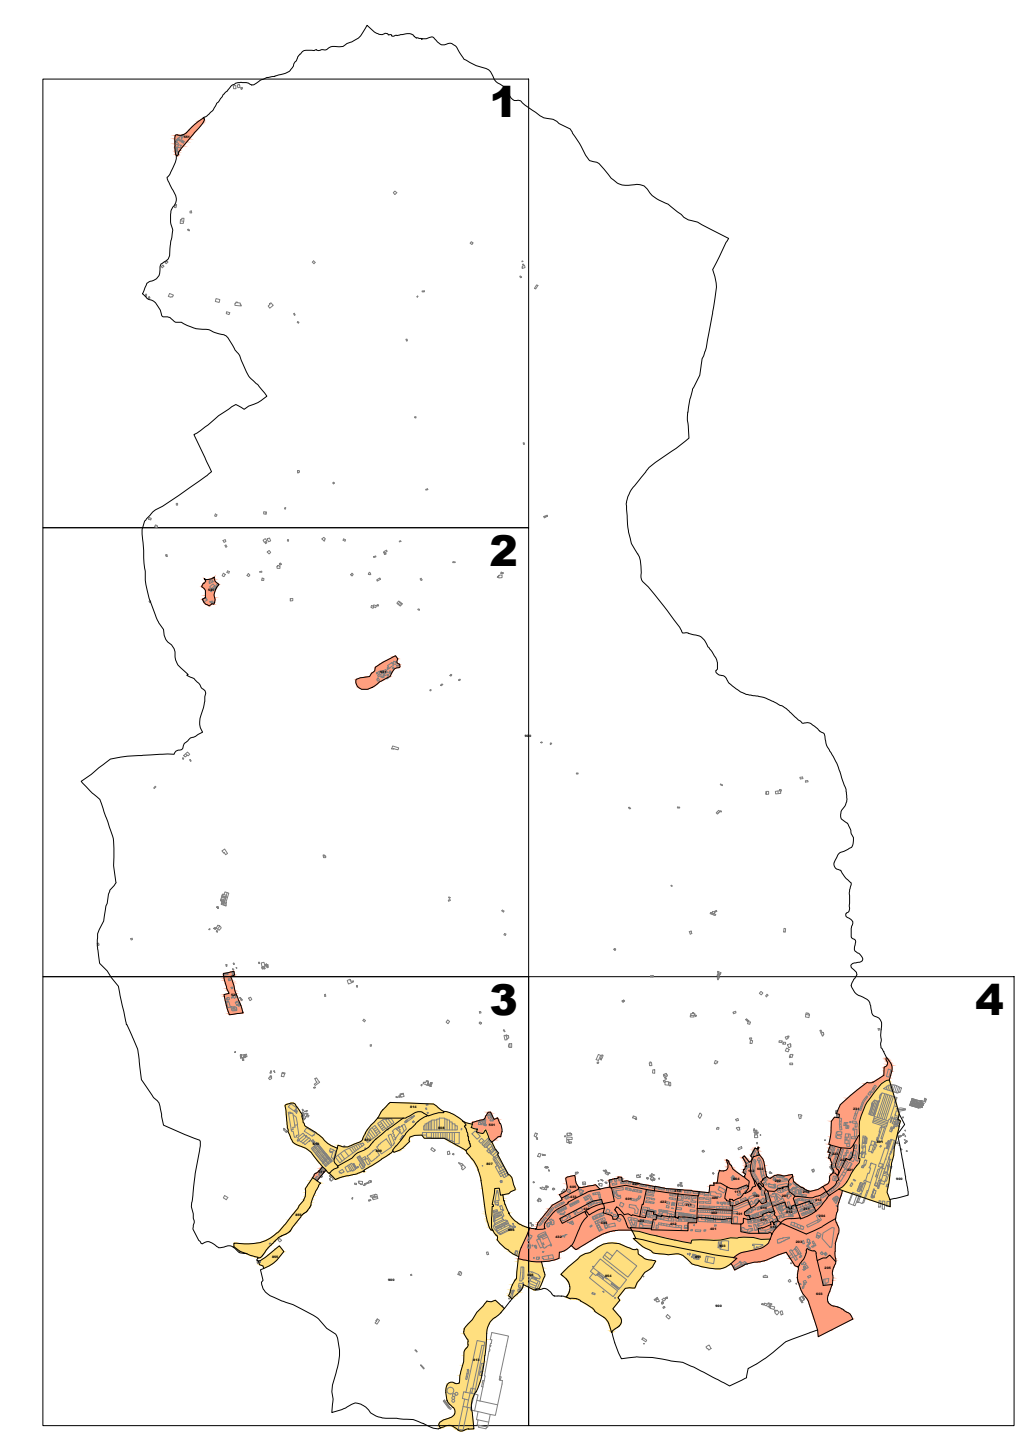

□ LURZORU HIRITARREZINEKO GUNEA / AMBITO DE SUELO NO URBANIZABLE
■ FTXEBIZITZA ERABILERAKO ZONAK / ZONAS DE USO RESIDENCIAL
■ INDUSTRIA ETA ZERBITZU ERABILERAKO ZONAK / ZONAS DE USO INDUSTRIAL Y TERCIARIO

II.4 ERANSKINA ANEXO II.4
ZONA KATASTRALEN PLANOA PLANO DE ZONAS CATASTRALES
1/5.000 ESKALA ESCALA 1/5.000

BEASAINGO Ondasun higiezin hiritarren lurzorua eta eraikinen balio ponentzia
Ponencia de valores del suelo y de las construcciones de los bienes inmuebles de naturaleza urbana del municipio de BEASAIN

UDAL ZERGEN KUDEAKETA ZERBITZUA SERVICIO DE GESTION DE TRIBUTOS LOCALES