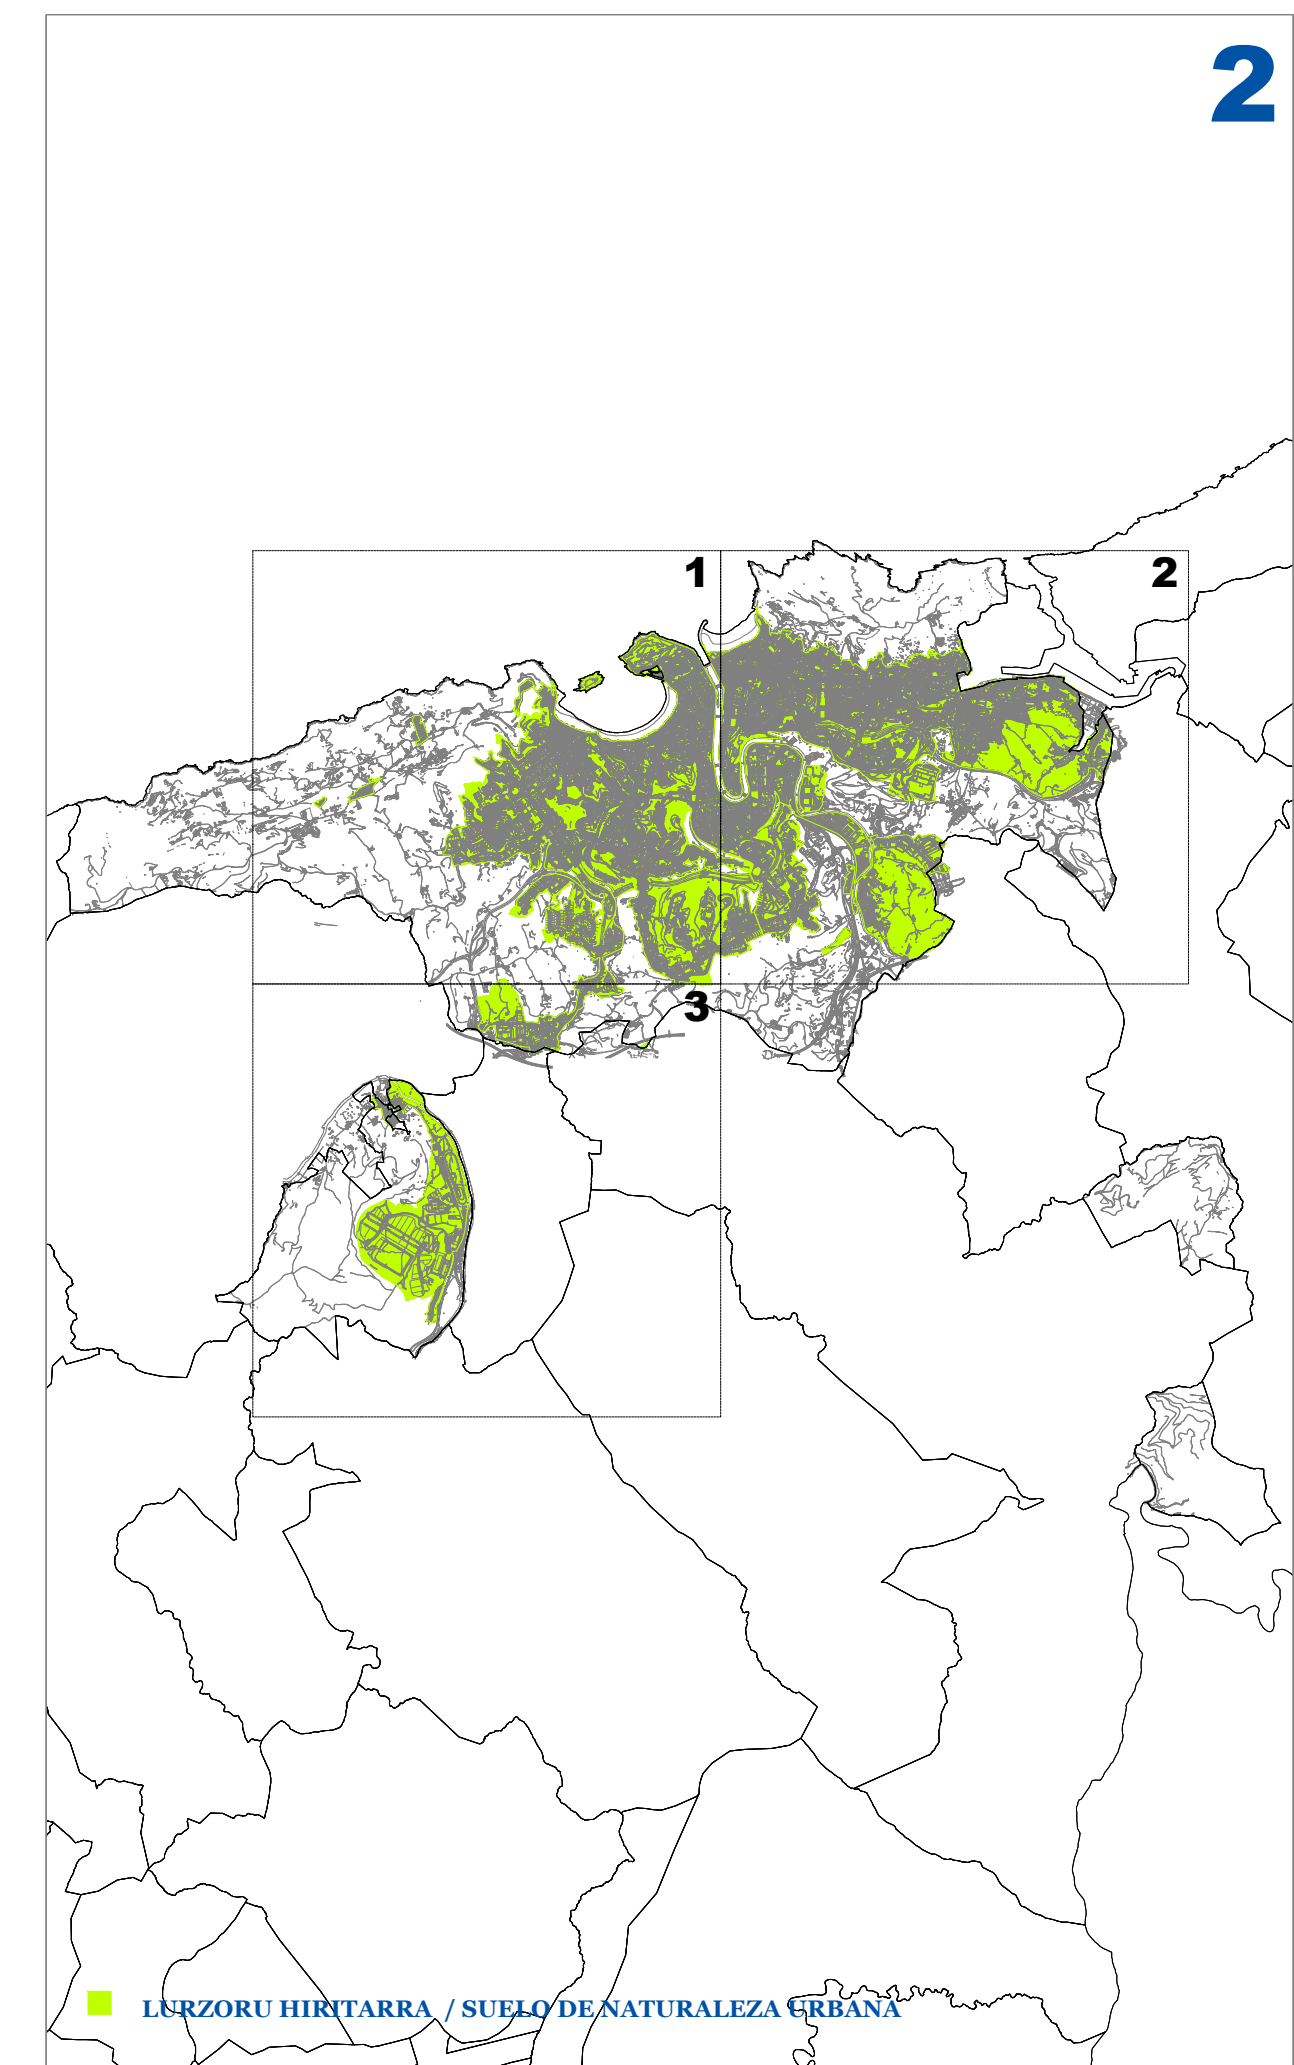

I.1 ERANSKINA ANEXO I.1
LURZORU HIRITARRA MUGATZEKO PLANOA 1/10.000 ESKALA
PLANO DE DELIMITACION DEL SUELO DE NATURALEZA URBANA ESCALA 1/10.000

DONOSTIAKO Ondasun higiezin hiritarren lurzuaren eta eraikinen balio ponentzia
Ponencia de valores del suelo y de las construcciones de los bienes inmuebles de naturaleza urbana del municipio de SAN SEBASTIAN

UDAL ZERGEN KUDEAKETA ZERBITZUA
SERVICIO DE GESTION DE TRIBUTOS LOCALES

I.2 ERANSKINA ANEXO I.2
LURZORU HIRITARRA MUGATZEKO PLANOA **PLANO DE DELIMITACION DEL SUELO DE NATURALEZA URBANA**
 1/10.000 ESKALA ESCALA 1/10.000

DONOSTIAKO Ondasun higiezin hiritarren lurzorua eta eraikinen balio ponentzia **Ponencia de valores del suelo y de las construcciones de los bienes inmuebles de naturaleza urbana del municipio de SAN SEBASTIAN**

UDAL ZERGEN KUDEAKETA ZERBITZUA **SERVICIO DE GESTION DE TRIBUTOS LOCALES**

3

I.3 ERANSKINA ANEXO I.3
LURZORU HIRITARRA MUGATZEKO PLANOA 1/10.000 ESKALA
PLANO DE DELIMITACION DEL SUELO DE NATURALEZA URBANA ESCALA 1/10.000