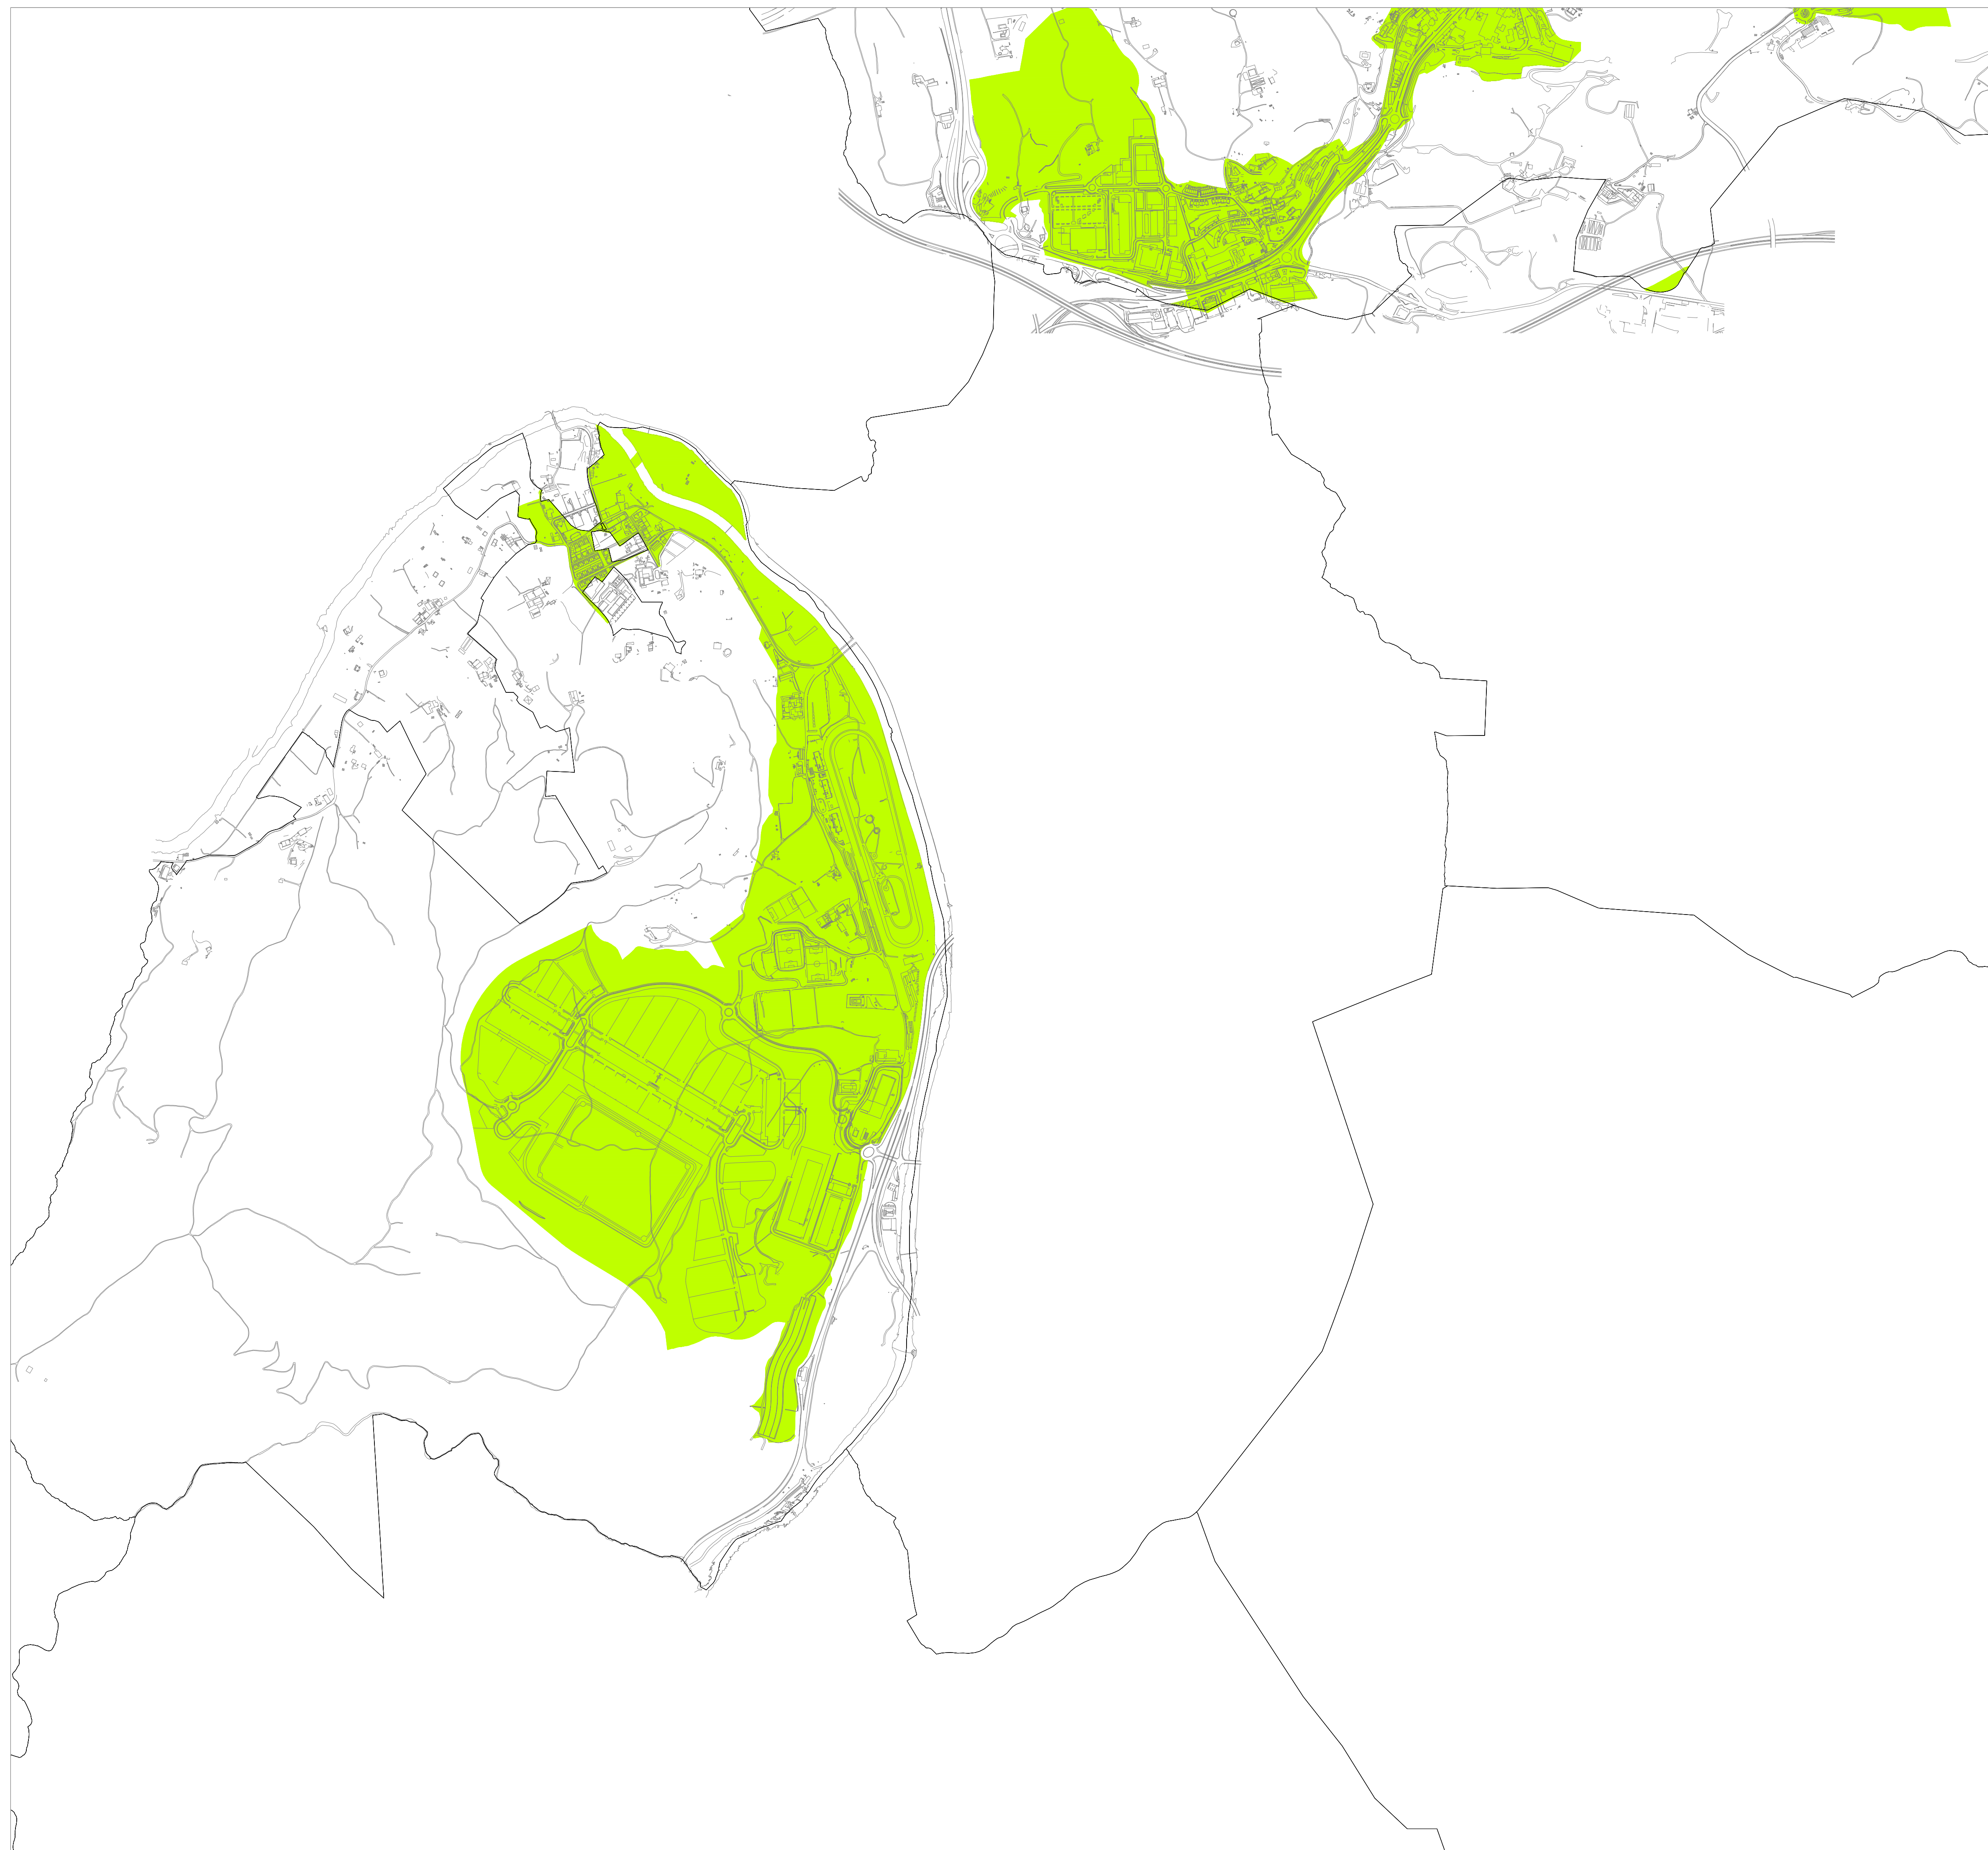

3

I.3 ERANSKINA ANEXO I.3
LURZORU HIRITARRA MUGATZEKO PLANOA 1/10.000 ESKALA
PLANO DE DELIMITACION DEL SUELO DE NATURALEZA URBANA ESCALA 1/10.000

DONOSTIAKO Ondasun higiezin hiritarren lurzoruen eta eraikinen balio ponentzia
Ponencia de valores del suelo y de las construcciones de los bienes inmuebles de naturaleza urbana del municipio de SAN SEBASTIAN

UDAL ZERGEN KUDEAKETA ZERBITZUA
SERVICIO DE GESTION DE TRIBUTOS LOCALES