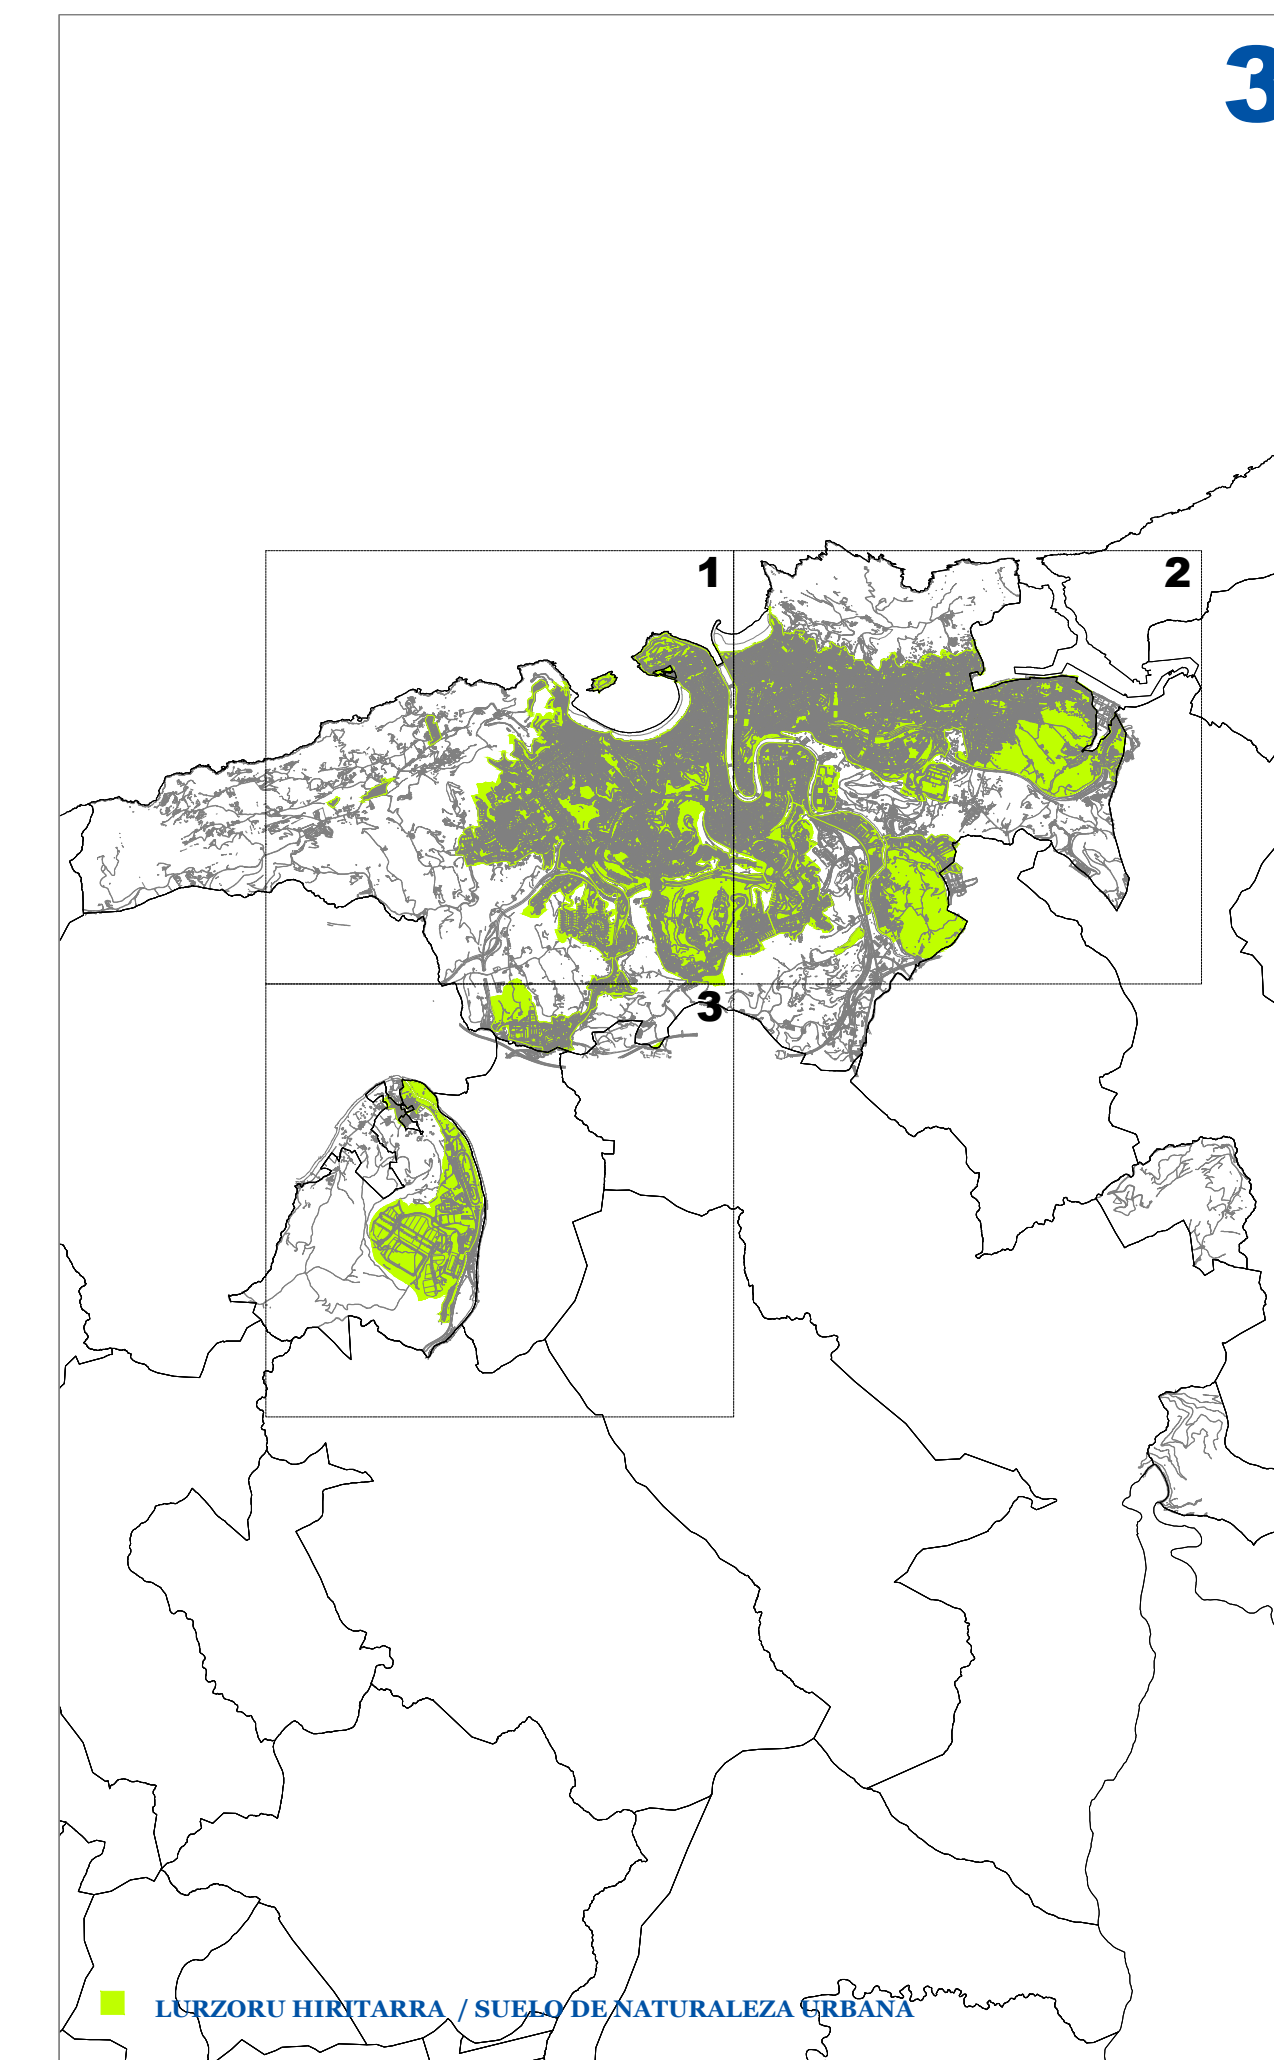

I.1 ERANSKINA ANEXO I.1
LURZORU HIRITARRA MUGATZEKO PLANOA 1/10.000 ESKALA
PLANO DE DELIMITACION DEL SUELO DE NATURALEZA URBANA ESCALA 1/10.000

DONOSTIAKO Ondasun higiezin hiritarren lurzuaren eta eraikinen balio ponentzia
Ponencia de valores del suelo y de las construcciones de los bienes inmuebles de naturaleza urbana del municipio de SAN SEBASTIAN

UDAL ZERGEN KUDEAKETA ZERBITZUA
SERVICIO DE GESTION DE TRIBUTOS LOCALES

I.2 ERANSKINA ANEXO I.2
LURZORU HIRITARRA MUGATZEKO PLANOA **PLANO DE DELIMITACION DEL SUELO DE NATURALEZA URBANA**
 1/10.000 ESKALA ESCALA 1/10.000

DONOSTIAKO Ondasun higiezin hiritarren lurzorua eta eraikinen balio ponentzia **Ponencia de valores del suelo y de las construcciones de los bienes inmuebles de naturaleza urbana del municipio de SAN SEBASTIAN**

UDAL ZERGEN KUDEAKETA ZERBITZUA **SERVICIO DE GESTION DE TRIBUTOS LOCALES**

3

I.3 ERANSKINA ANEXO I.3
LURZORU HIRITARRA MUGATZEKO PLANOA 1/10.000 ESKALA
PLANO DE DELIMITACION DEL SUELO DE NATURALEZA URBANA ESCALA 1/10.000