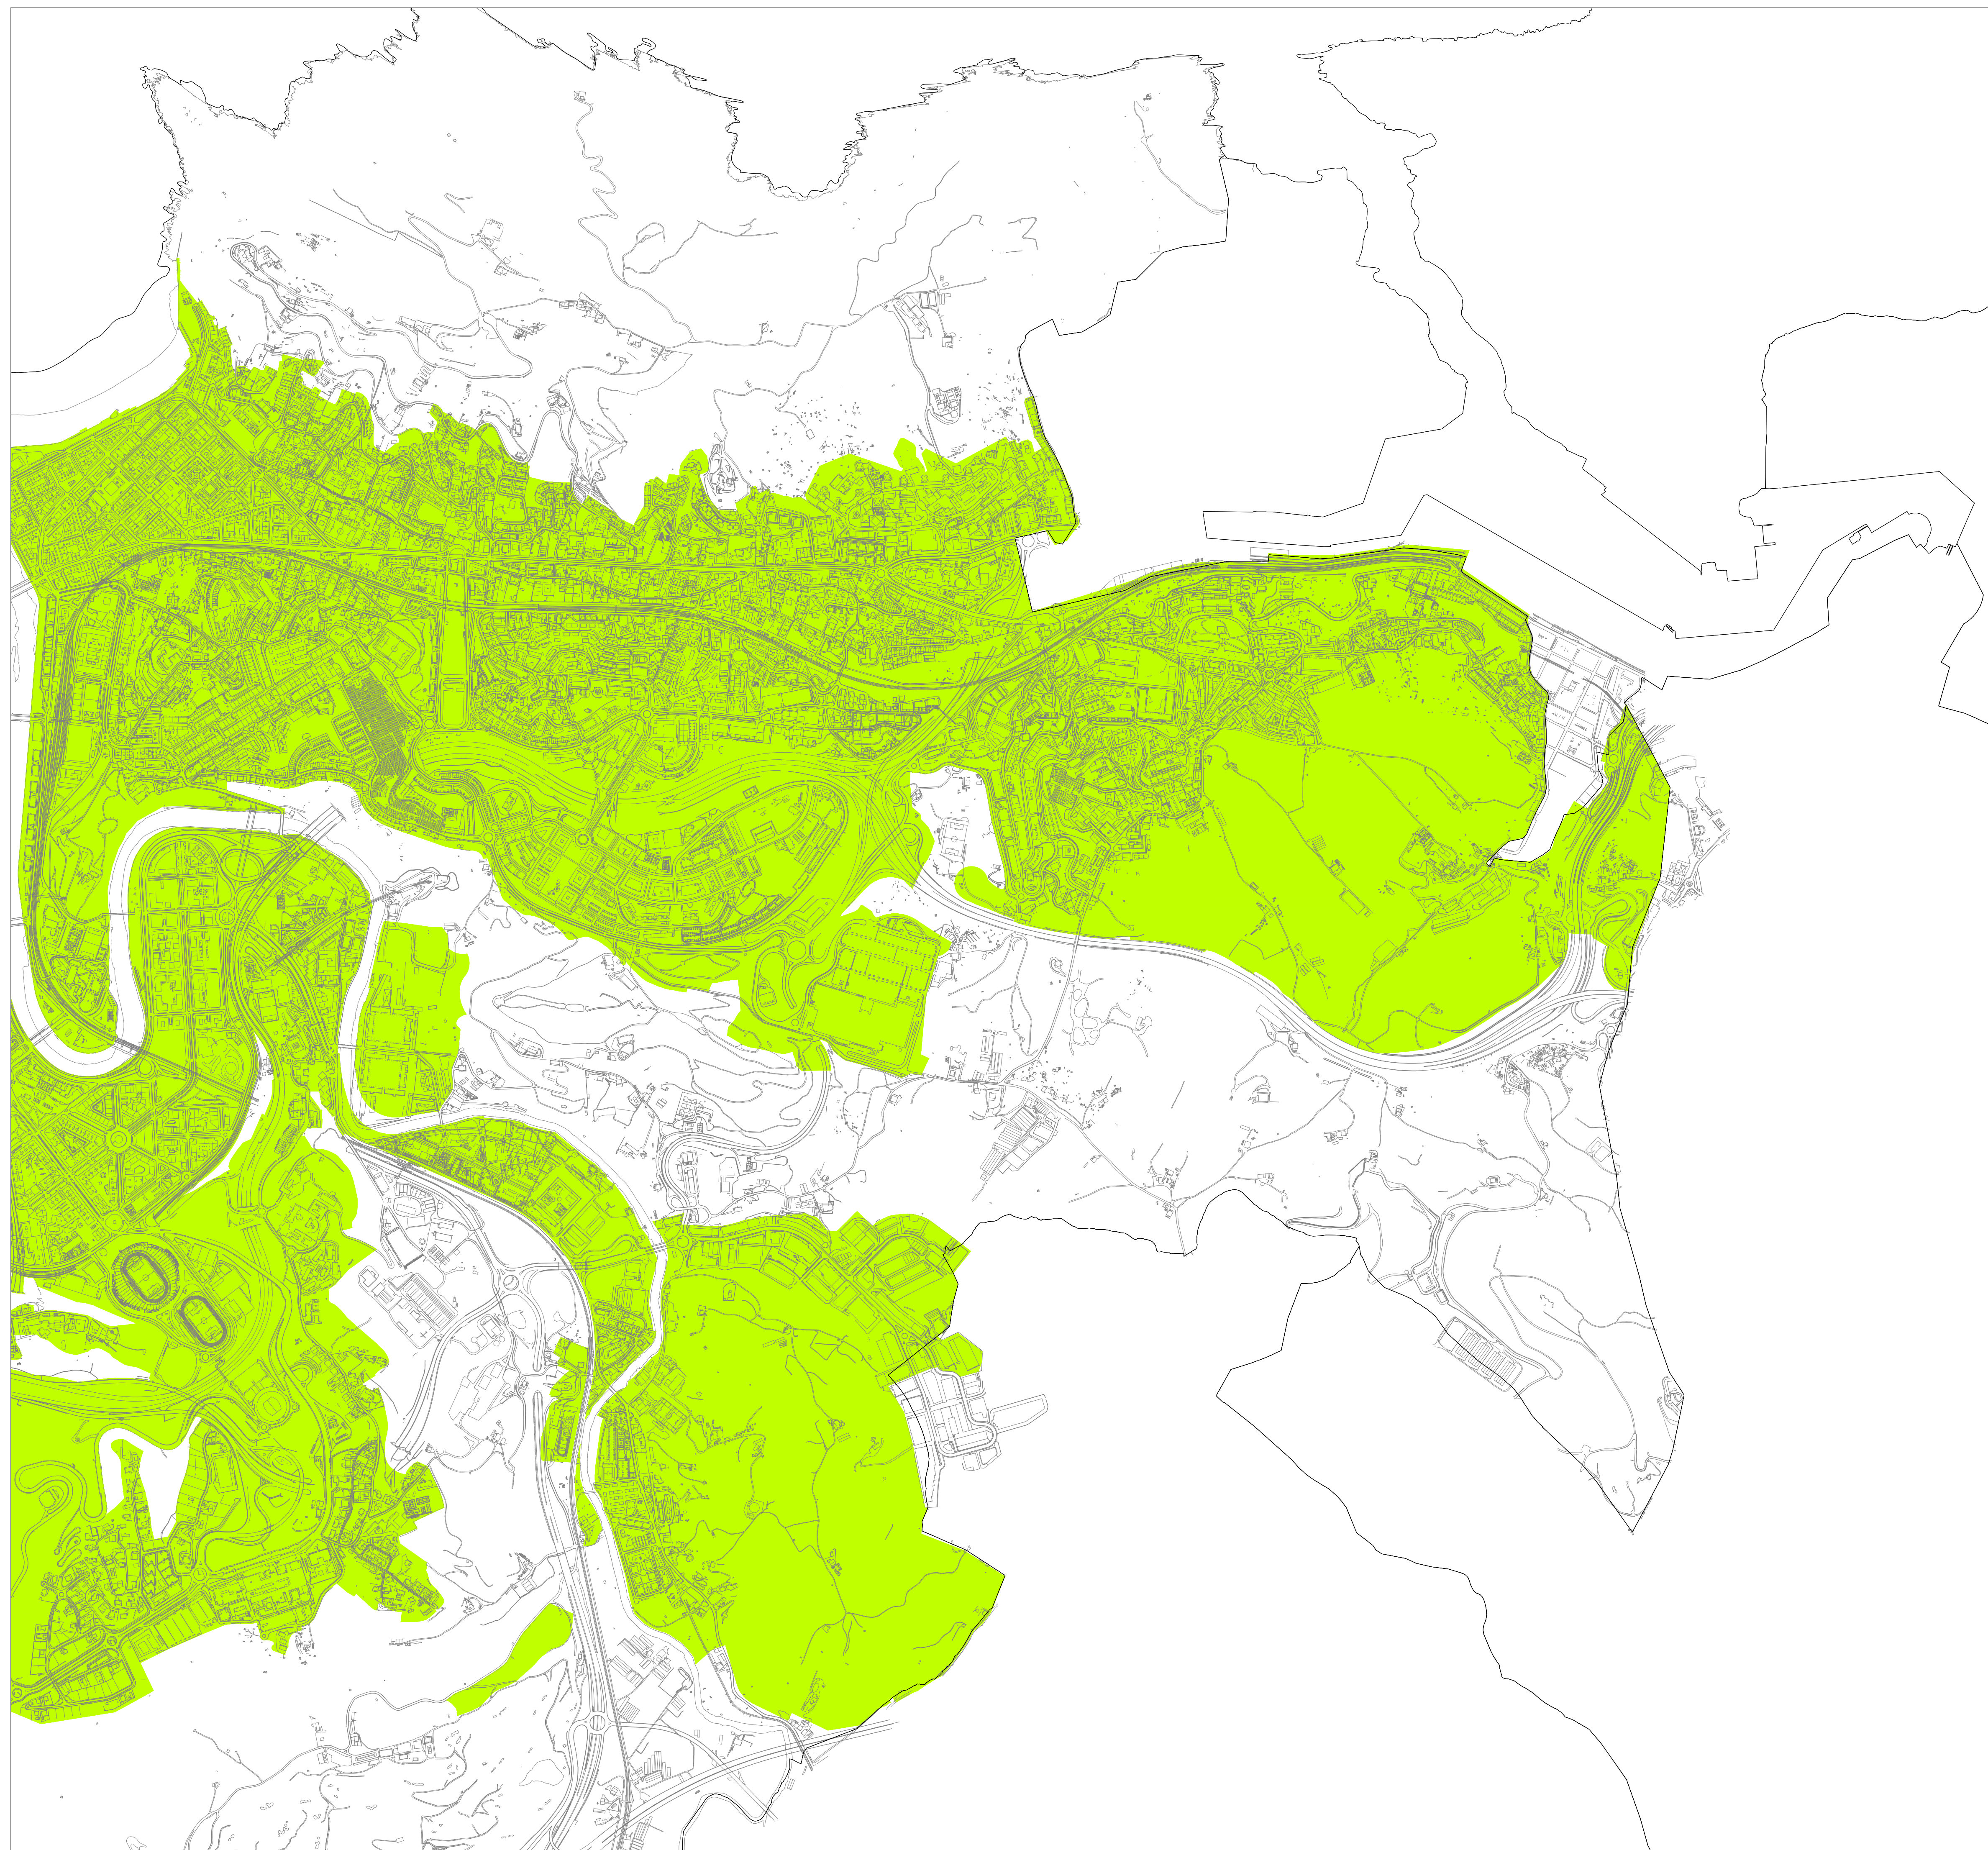

I.1 ERANSKINA ANEXO I.1
LURZORU HIRITARRA MUGATZEKO PLANOA 1/10.000 ESKALA
PLANO DE DELIMITACION DEL SUELO DE NATURALEZA URBANA ESCALA 1/10.000

DONOSTIAKO Ondasun higiezin hiritarren lurzuaren eta eraikinen balio ponentzia
Ponencia de valores del suelo y de las construcciones de los bienes inmuebles de naturaleza urbana del municipio de SAN SEBASTIAN

UDAL ZERGEN KUDEAKETA ZERBITZUA
SERVICIO DE GESTION DE TRIBUTOS LOCALES

I.2 ERANSKINA ANEXO I.2
LURZORU HIRITARRA MUGATZEKO PLANOA **PLANO DE DELIMITACION DEL SUELO DE NATURALEZA URBANA**
 1/10.000 ESKALA ESCALA 1/10.000

DONOSTIAKO Ondasun higiezin hiritarren lurzorua eta eraikinen balio ponentzia **Ponencia de valores del suelo y de las construcciones de los bienes inmuebles de naturaleza urbana del municipio de SAN SEBASTIAN**

UDAL ZERGEN KUDEAKETA ZERBITZUA **SERVICIO DE GESTION DE TRIBUTOS LOCALES**

3

I.3 ERANSKINA ANEXO I.3
LURZORU HIRITARRA MUGATZEKO PLANOA 1/10.000 ESKALA
PLANO DE DELIMITACION DEL SUELO DE NATURALEZA URBANA ESCALA 1/10.000