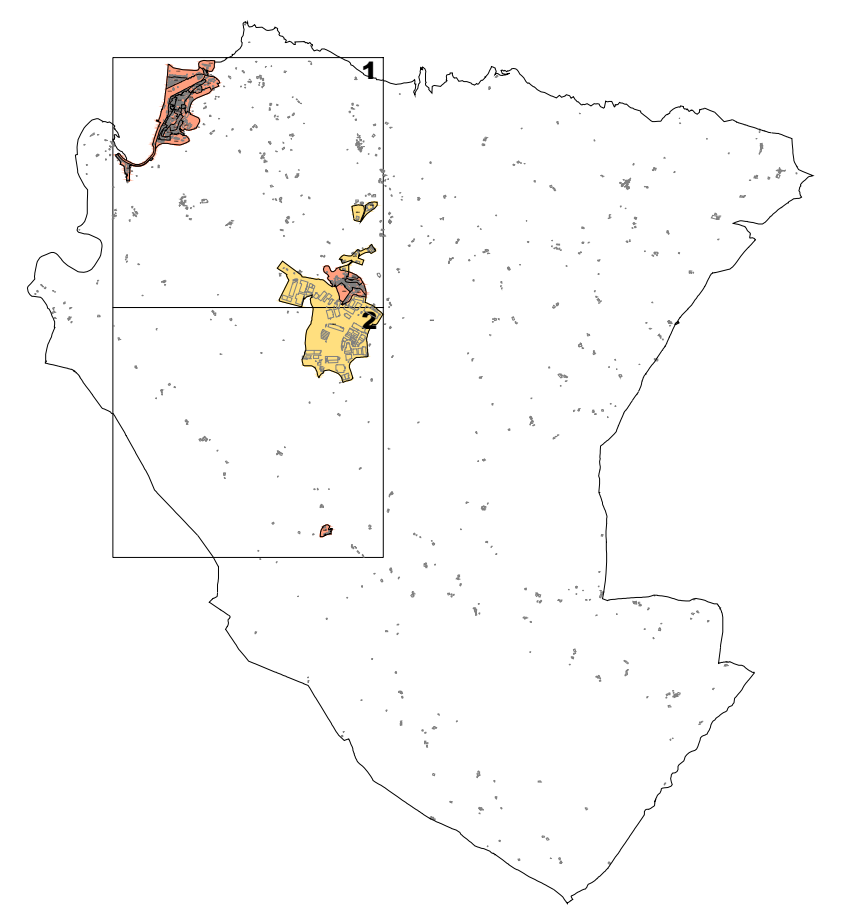

□ LURZORU HIRITARREZINEKO GUNEA / AMBITO DE SUELO NO URBANIZABLE
 ■ ETXEBIZITZA ERABILERAKO ZONAK / ZONAS DE USO RESIDENCIAL
 ■ INDUSTRIA ETA ZERBITZU ERABILERAKO ZONAK / ZONAS DE USO INDUSTRIAL Y TERCIARIO

DEBAKO ONDASUN HIGIEZIN HIRITARREN LURZORUREN ETA ERAIKINEN BALIO PONENTZIA
PONENCIA DE VALORES DEL SUELO Y DE LAS CONSTRUCCIONES DE LOS BIENES INMUEBLES DE NATURALEZA URBANA DE DEBA

II.1 ERANSKINA ANEXO II.1

ZONA KATASTRALEN PLANOA PLANO DE ZONAS CATASTRALES
1/5.000 ESKALA ESCALA 1/5.000

- LURZORU HIRITARREZINEKO GUNEA / AMBITO DE SUELO NO URBANIZABLE
- ETXEBIZITZA ERABILERAKO ZONAK / ZONAS DE USO RESIDENCIAL
- INDUSTRIA ETA ZERBITZU ERABILERAKO ZONAK / ZONAS DE USO INDUSTRIAL Y TERCIARIO

ZONA KATASTRALEN PLANOA PLANO DE ZONAS CATASTRALES
1/5.000 ESKALA ESCALA 1/5.000