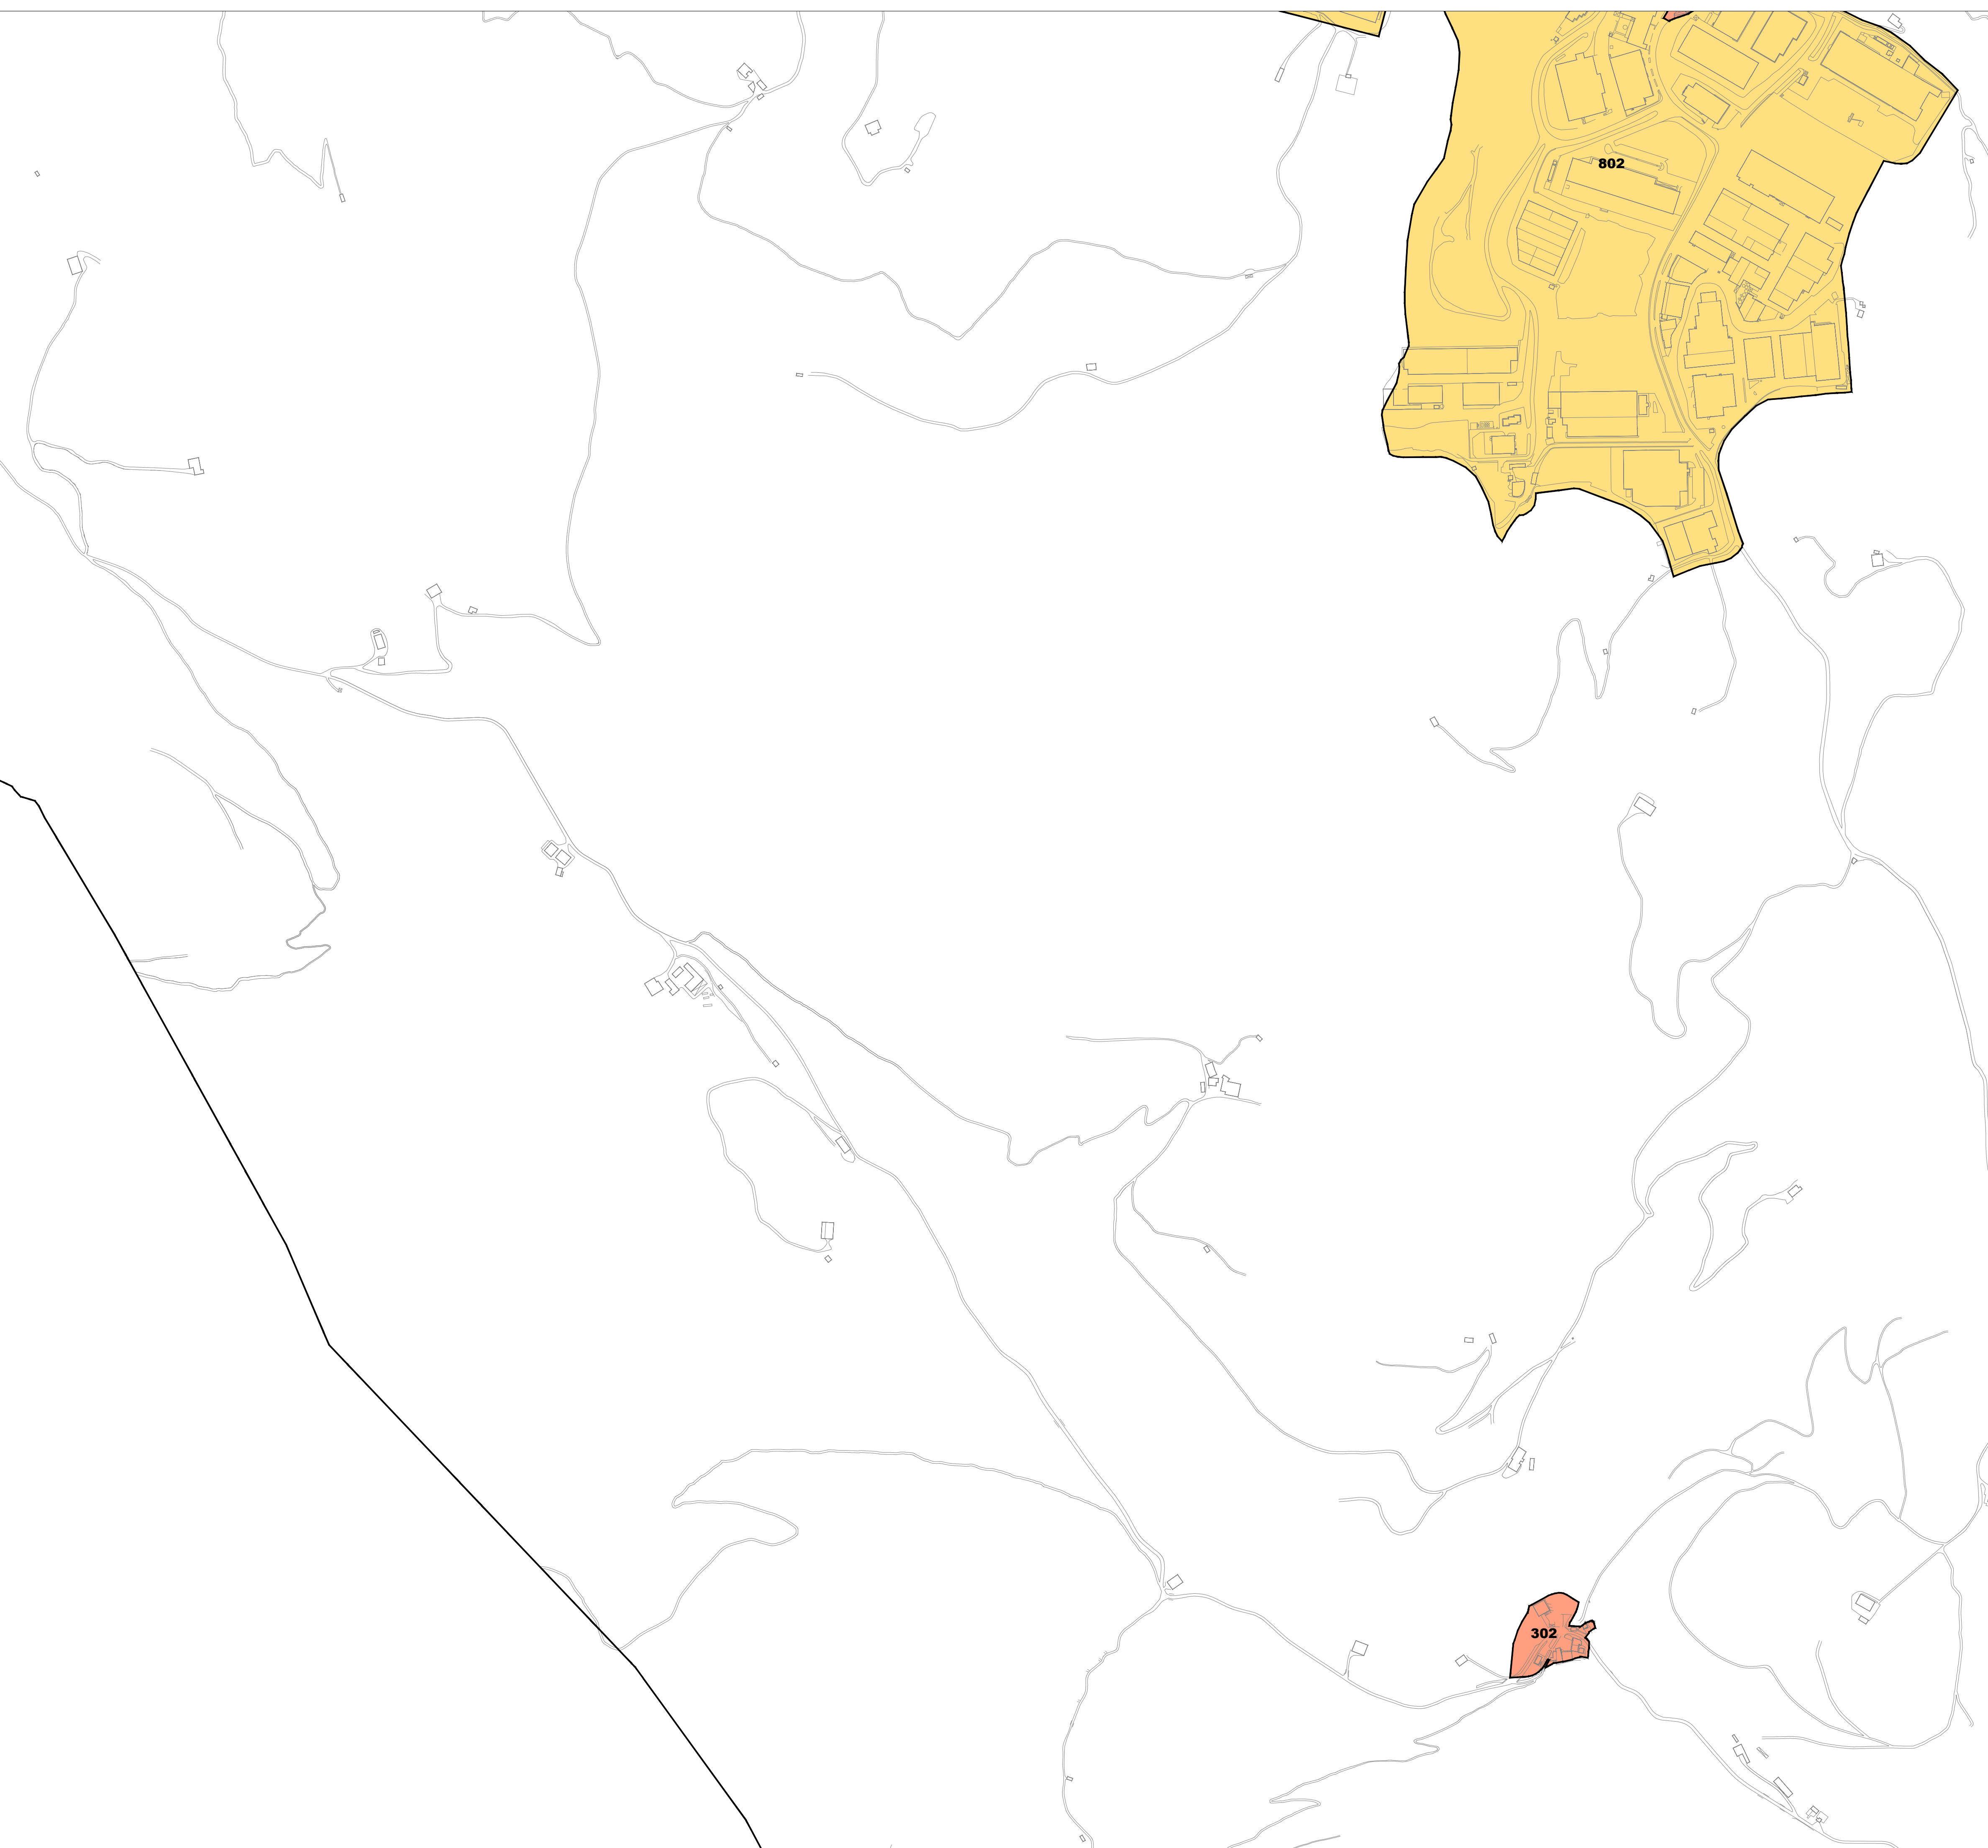

□ LURZORU HIRITARREZINEKO GUNEA / AMBITO DE SUELO NO URBANIZABLE
 ■ ETXEBIZITZA ERABILERAKO ZONAK / ZONAS DE USO RESIDENCIAL
 ■ INDUSTRIA ETA ZERBITZU ERABILERAKO ZONAK / ZONAS DE USO INDUSTRIAL Y TERCIARIO

ZONA KATASTRALEN PLANOA PLANO DE ZONAS CATASTRALES
1/5.000 ESKALA ESCALA 1/5.000

- LURZORU HIRITARREZINEKO GUNEA / AMBITO DE SUELO NO URBANIZABLE
- ETXEBIZITZA ERABILERAKO ZONAK / ZONAS DE USO RESIDENCIAL
- INDUSTRIA ETA ZERBITZU ERABILERAKO ZONAK / ZONAS DE USO INDUSTRIAL Y TERCIARIO

ZONA KATASTRALEN PLANOA PLANO DE ZONAS CATASTRALES
1/5.000 ESKALA ESCALA 1/5.000