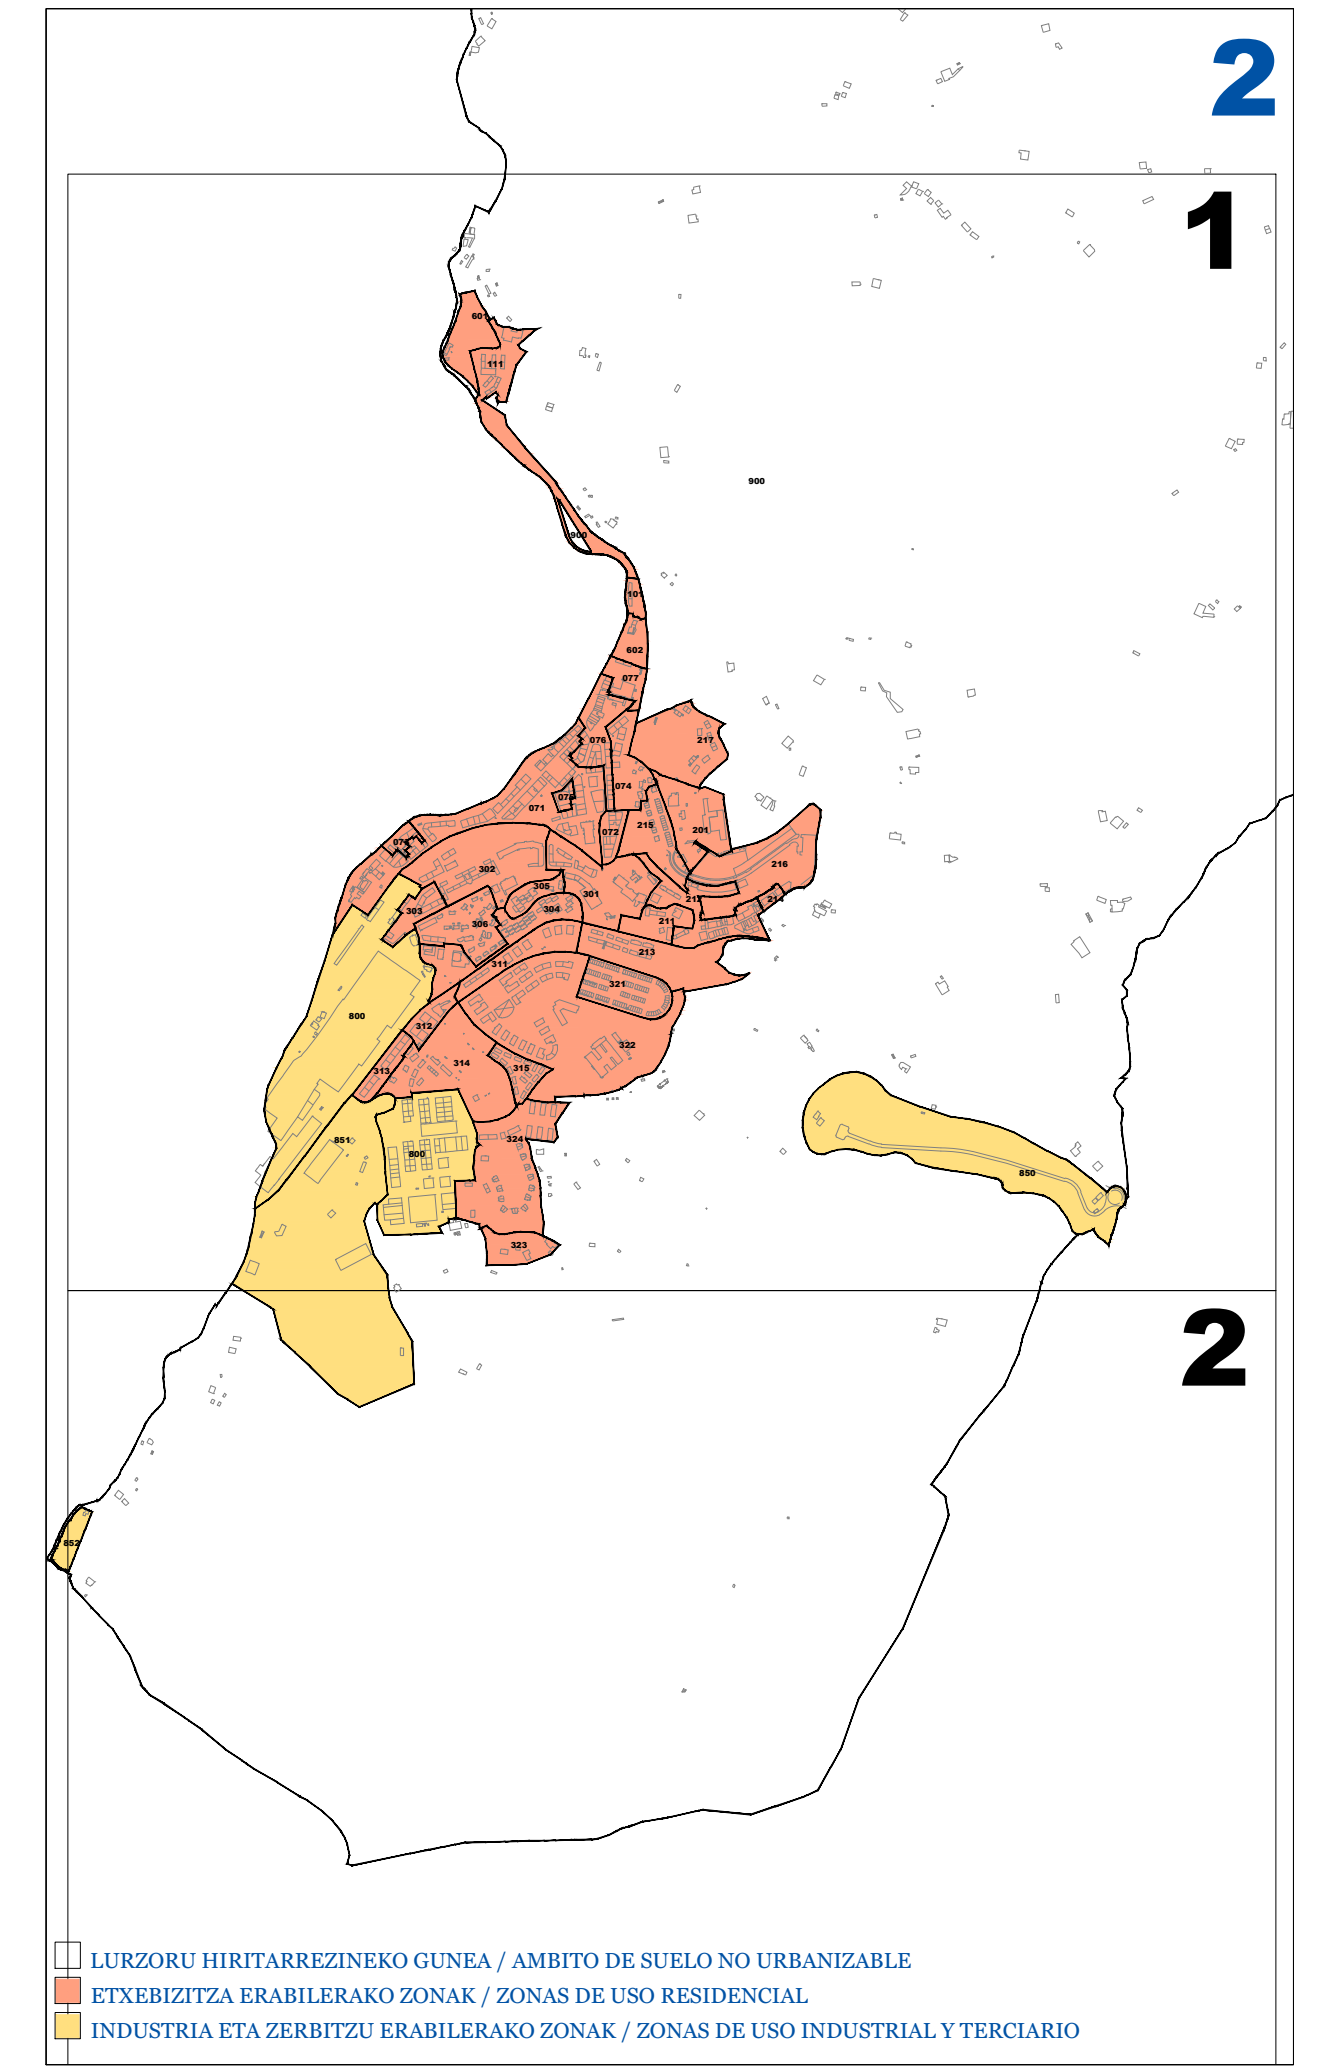

ZUMARRAGAKO ONDASUN HIGIEZIN HIRITARREN LURZORUREN ETA ERAIKINEN BALIO PONENTZIA **PONENCIA DE VALORES DEL SUELO Y DE LAS CONSTRUCCIONES DE LOS BIENES INMUEBLES DE NATURALEZA URBANA DE ZUMARRAGA**

II.1 ERANSKINA ANEXO II.1
 ZONA KATASTRALEN PLANOA PLANO DE ZONAS CATASTRALES
 1/5.000 ESKALA ESCALA 1/5.000

2019

LURZORU HIRITARREZINEKO GUNEA / AMBITO DE SUELO NO URBANIZABLE
 ETXEBIZITZA ERABILERAKO ZONAK / ZONAS DE USO RESIDENCIAL
 INDUSTRIA ETA ZERBITZU ERABILERAKO ZONAK / ZONAS DE USO INDUSTRIAL Y TERCIARIO