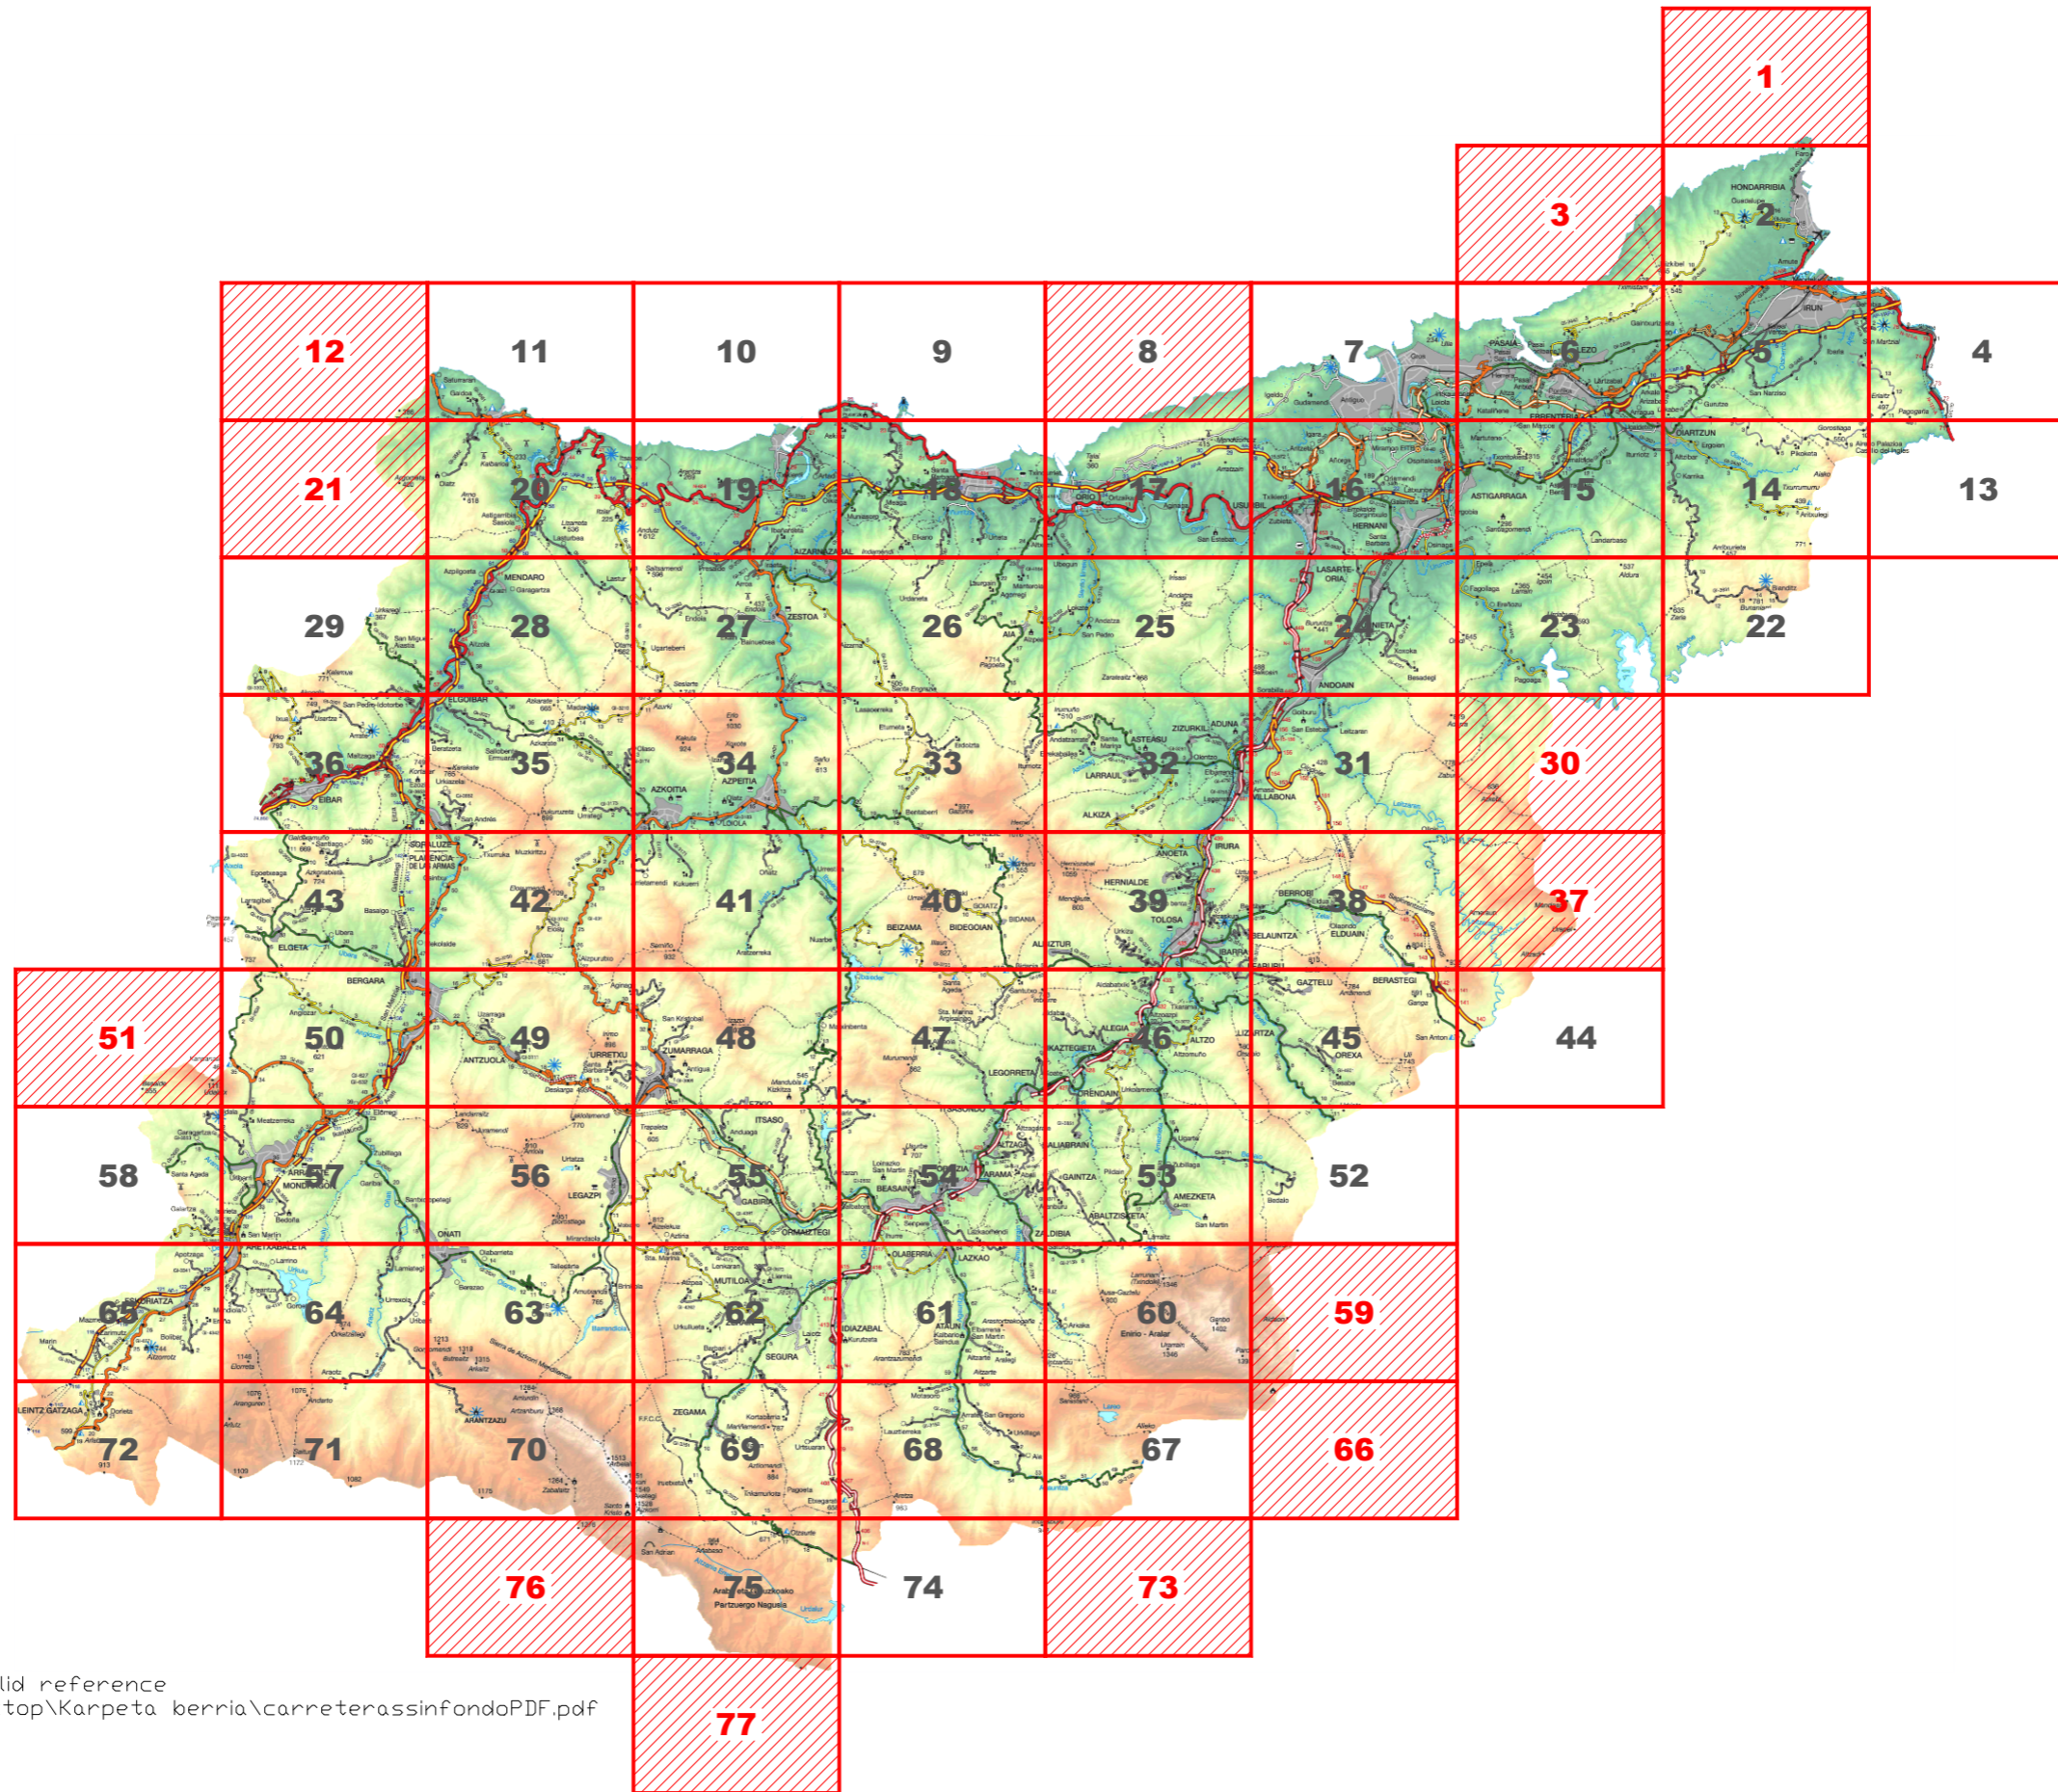

Gipuzkoako Foru Aldundiaren errepideen katalogoa - Catálogo de Carreteras de la Diputación Foral de Gipuzkoa

Missing or invalid reference
 File: ..\..\..\Desktop\Karpeta berria\carreterassinfondoPDF.pdf
 Sheet: 1

ETRS89