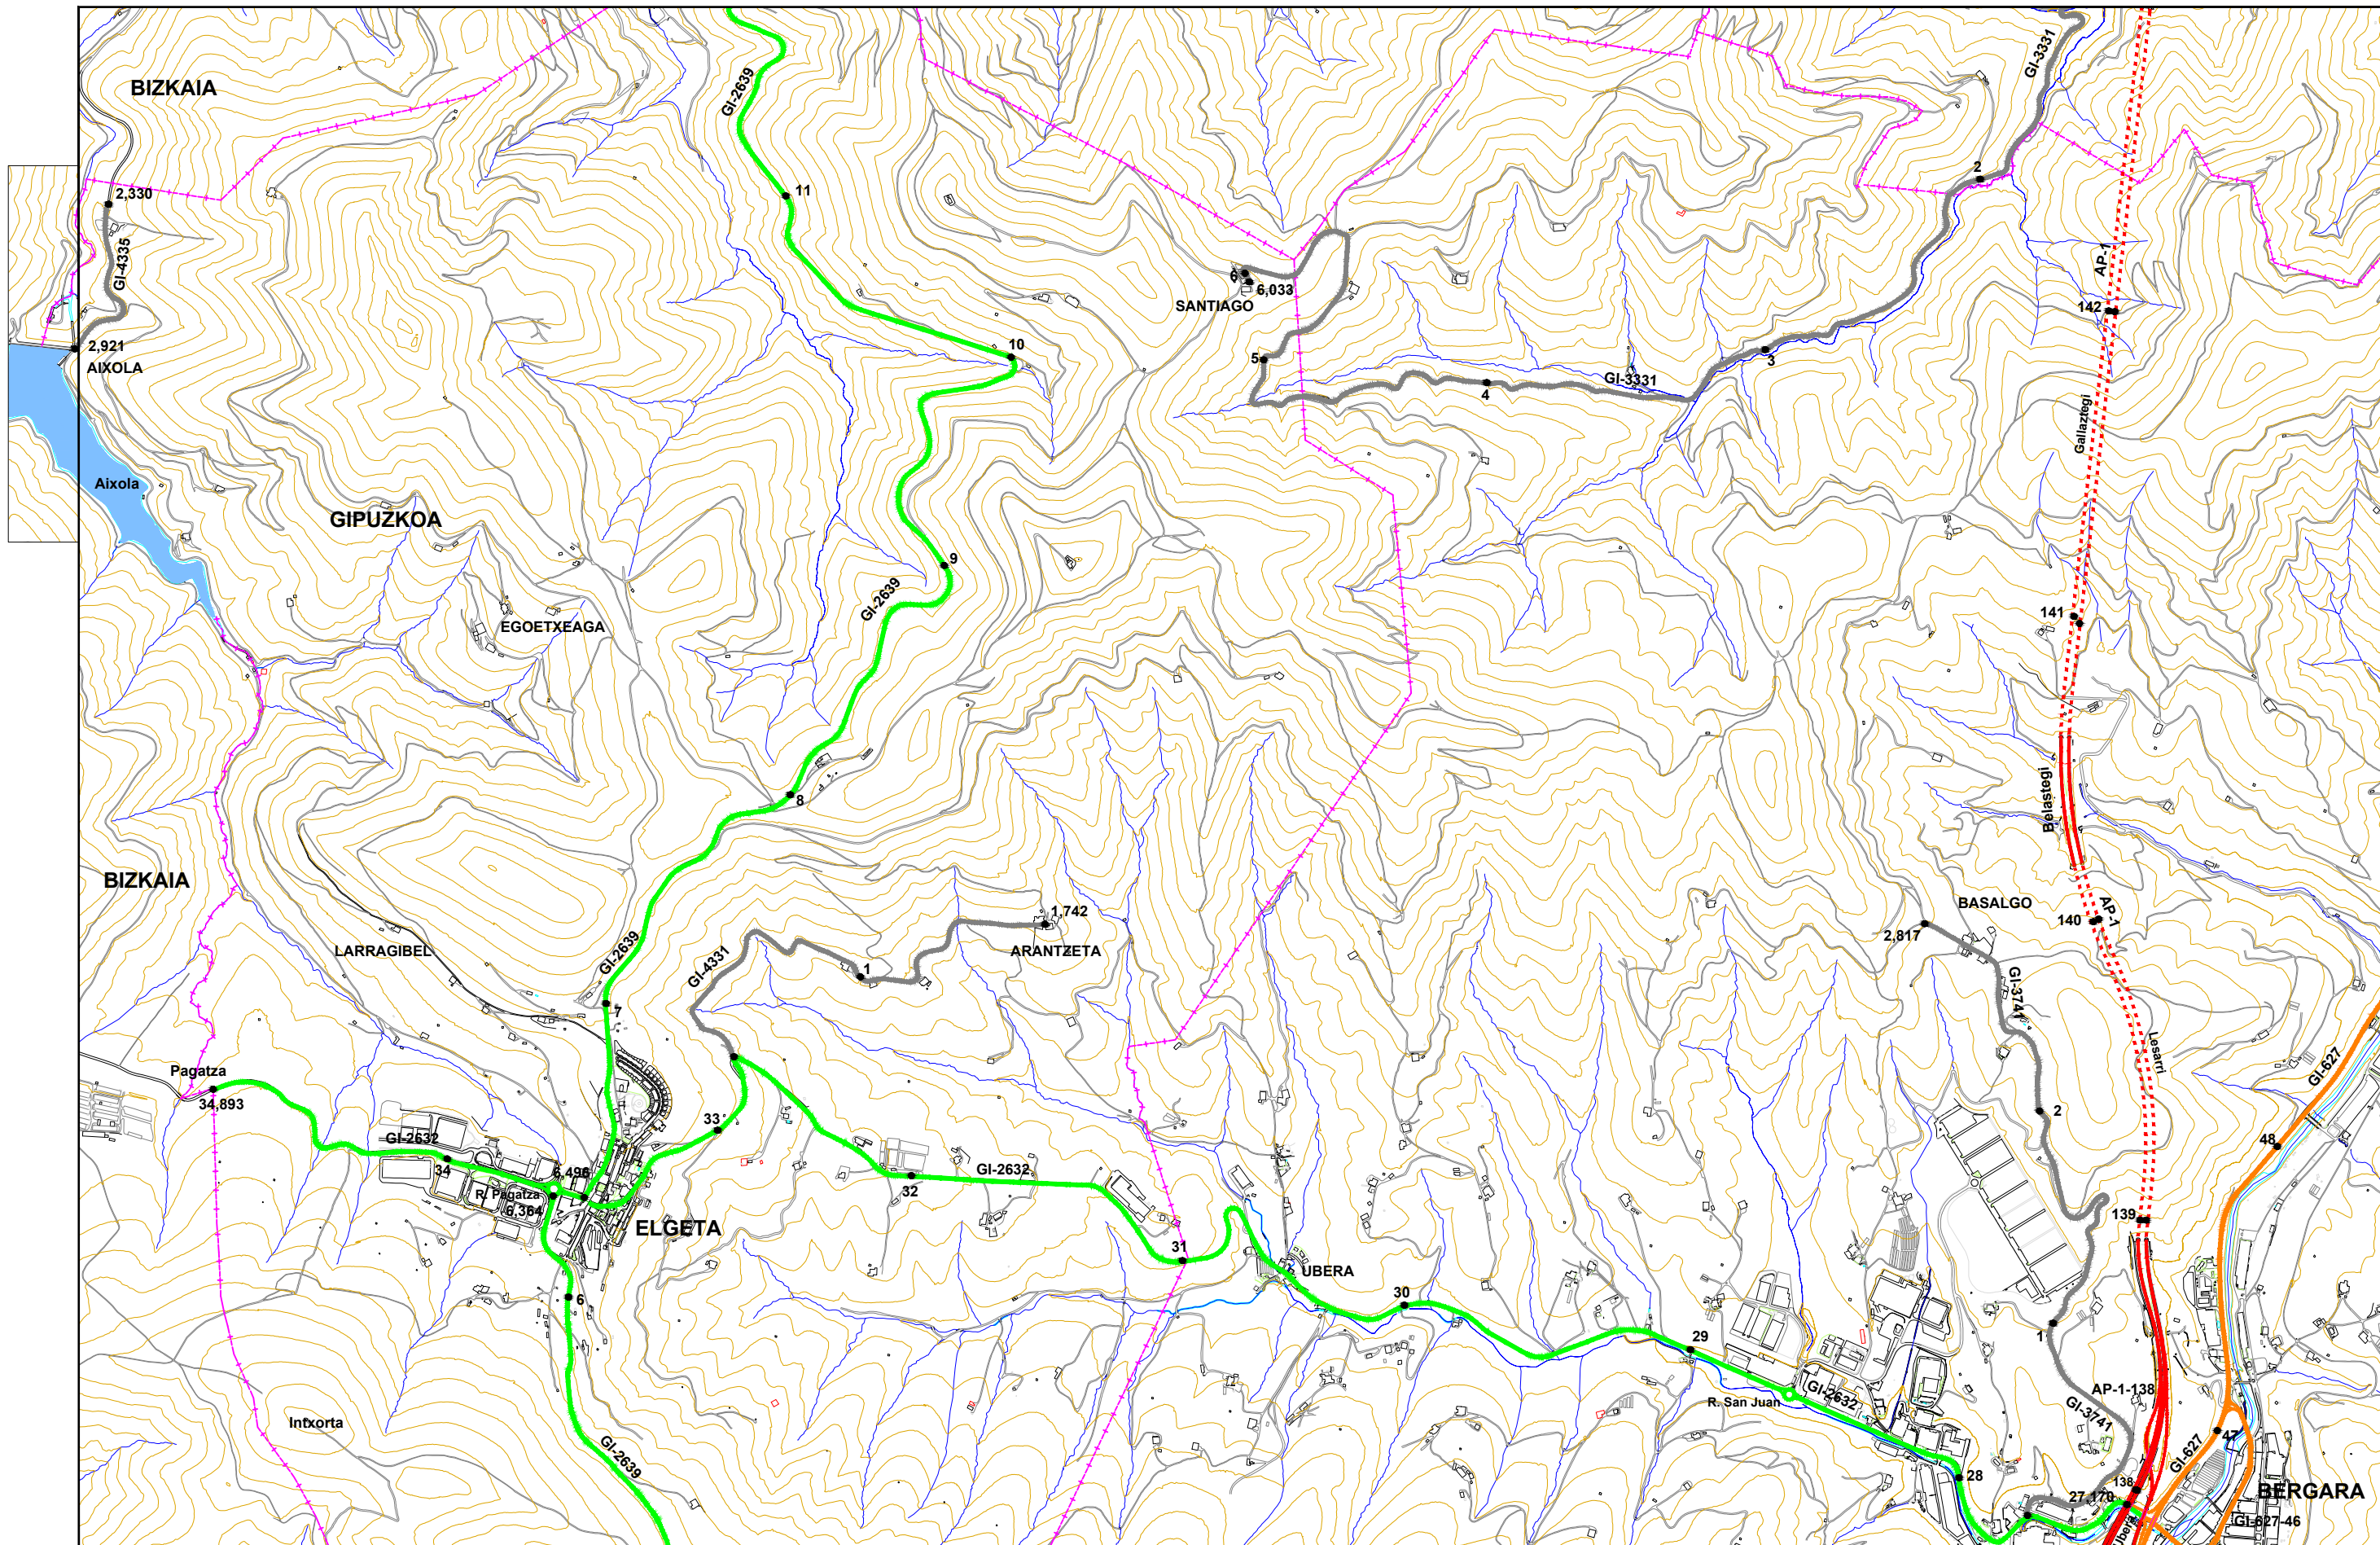

Gipuzkoako Foru Aldundiaren errepideen katalogoa - Catálogo de Carreteras de la Diputación Foral de Gipuzkoa

	36	35
	43	42
51	50	49