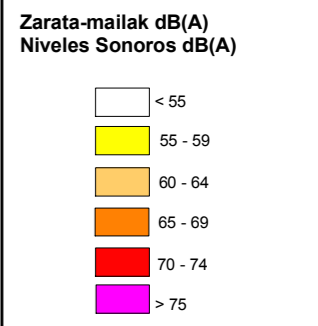

Pantaila akustikoak/Pantallas acusticas