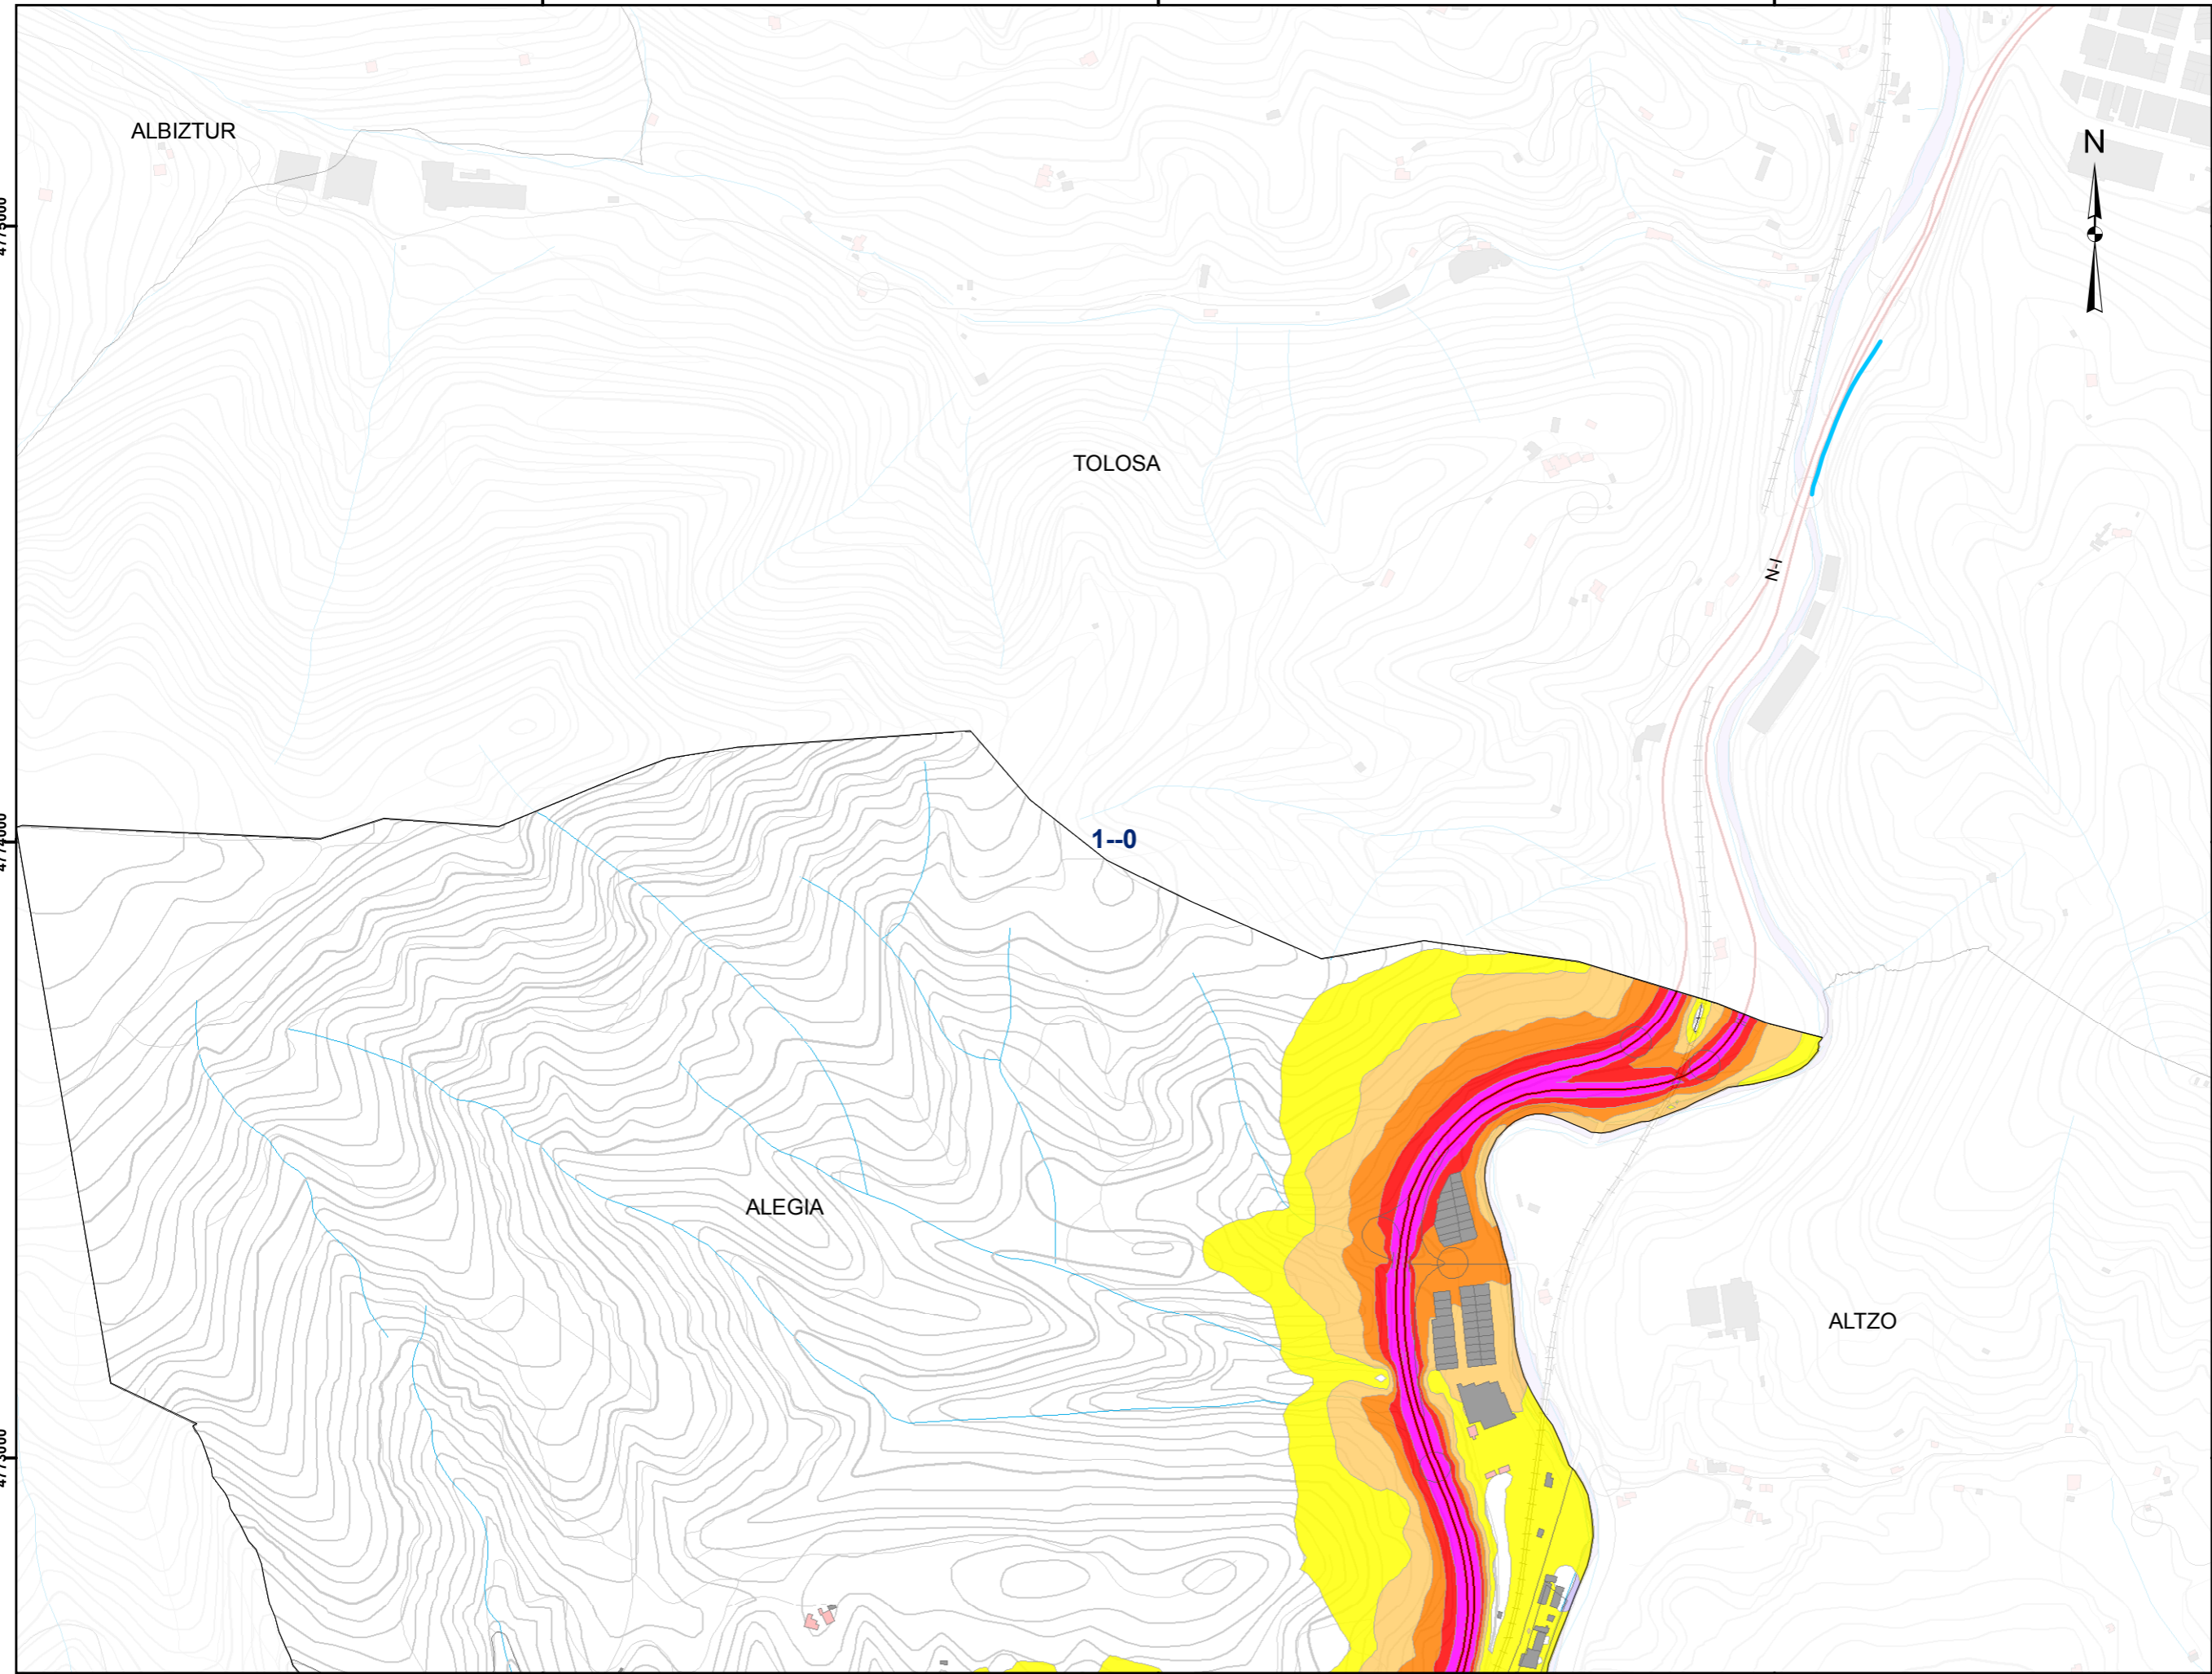

Pantaila akustikoak/Pantallas acusticas