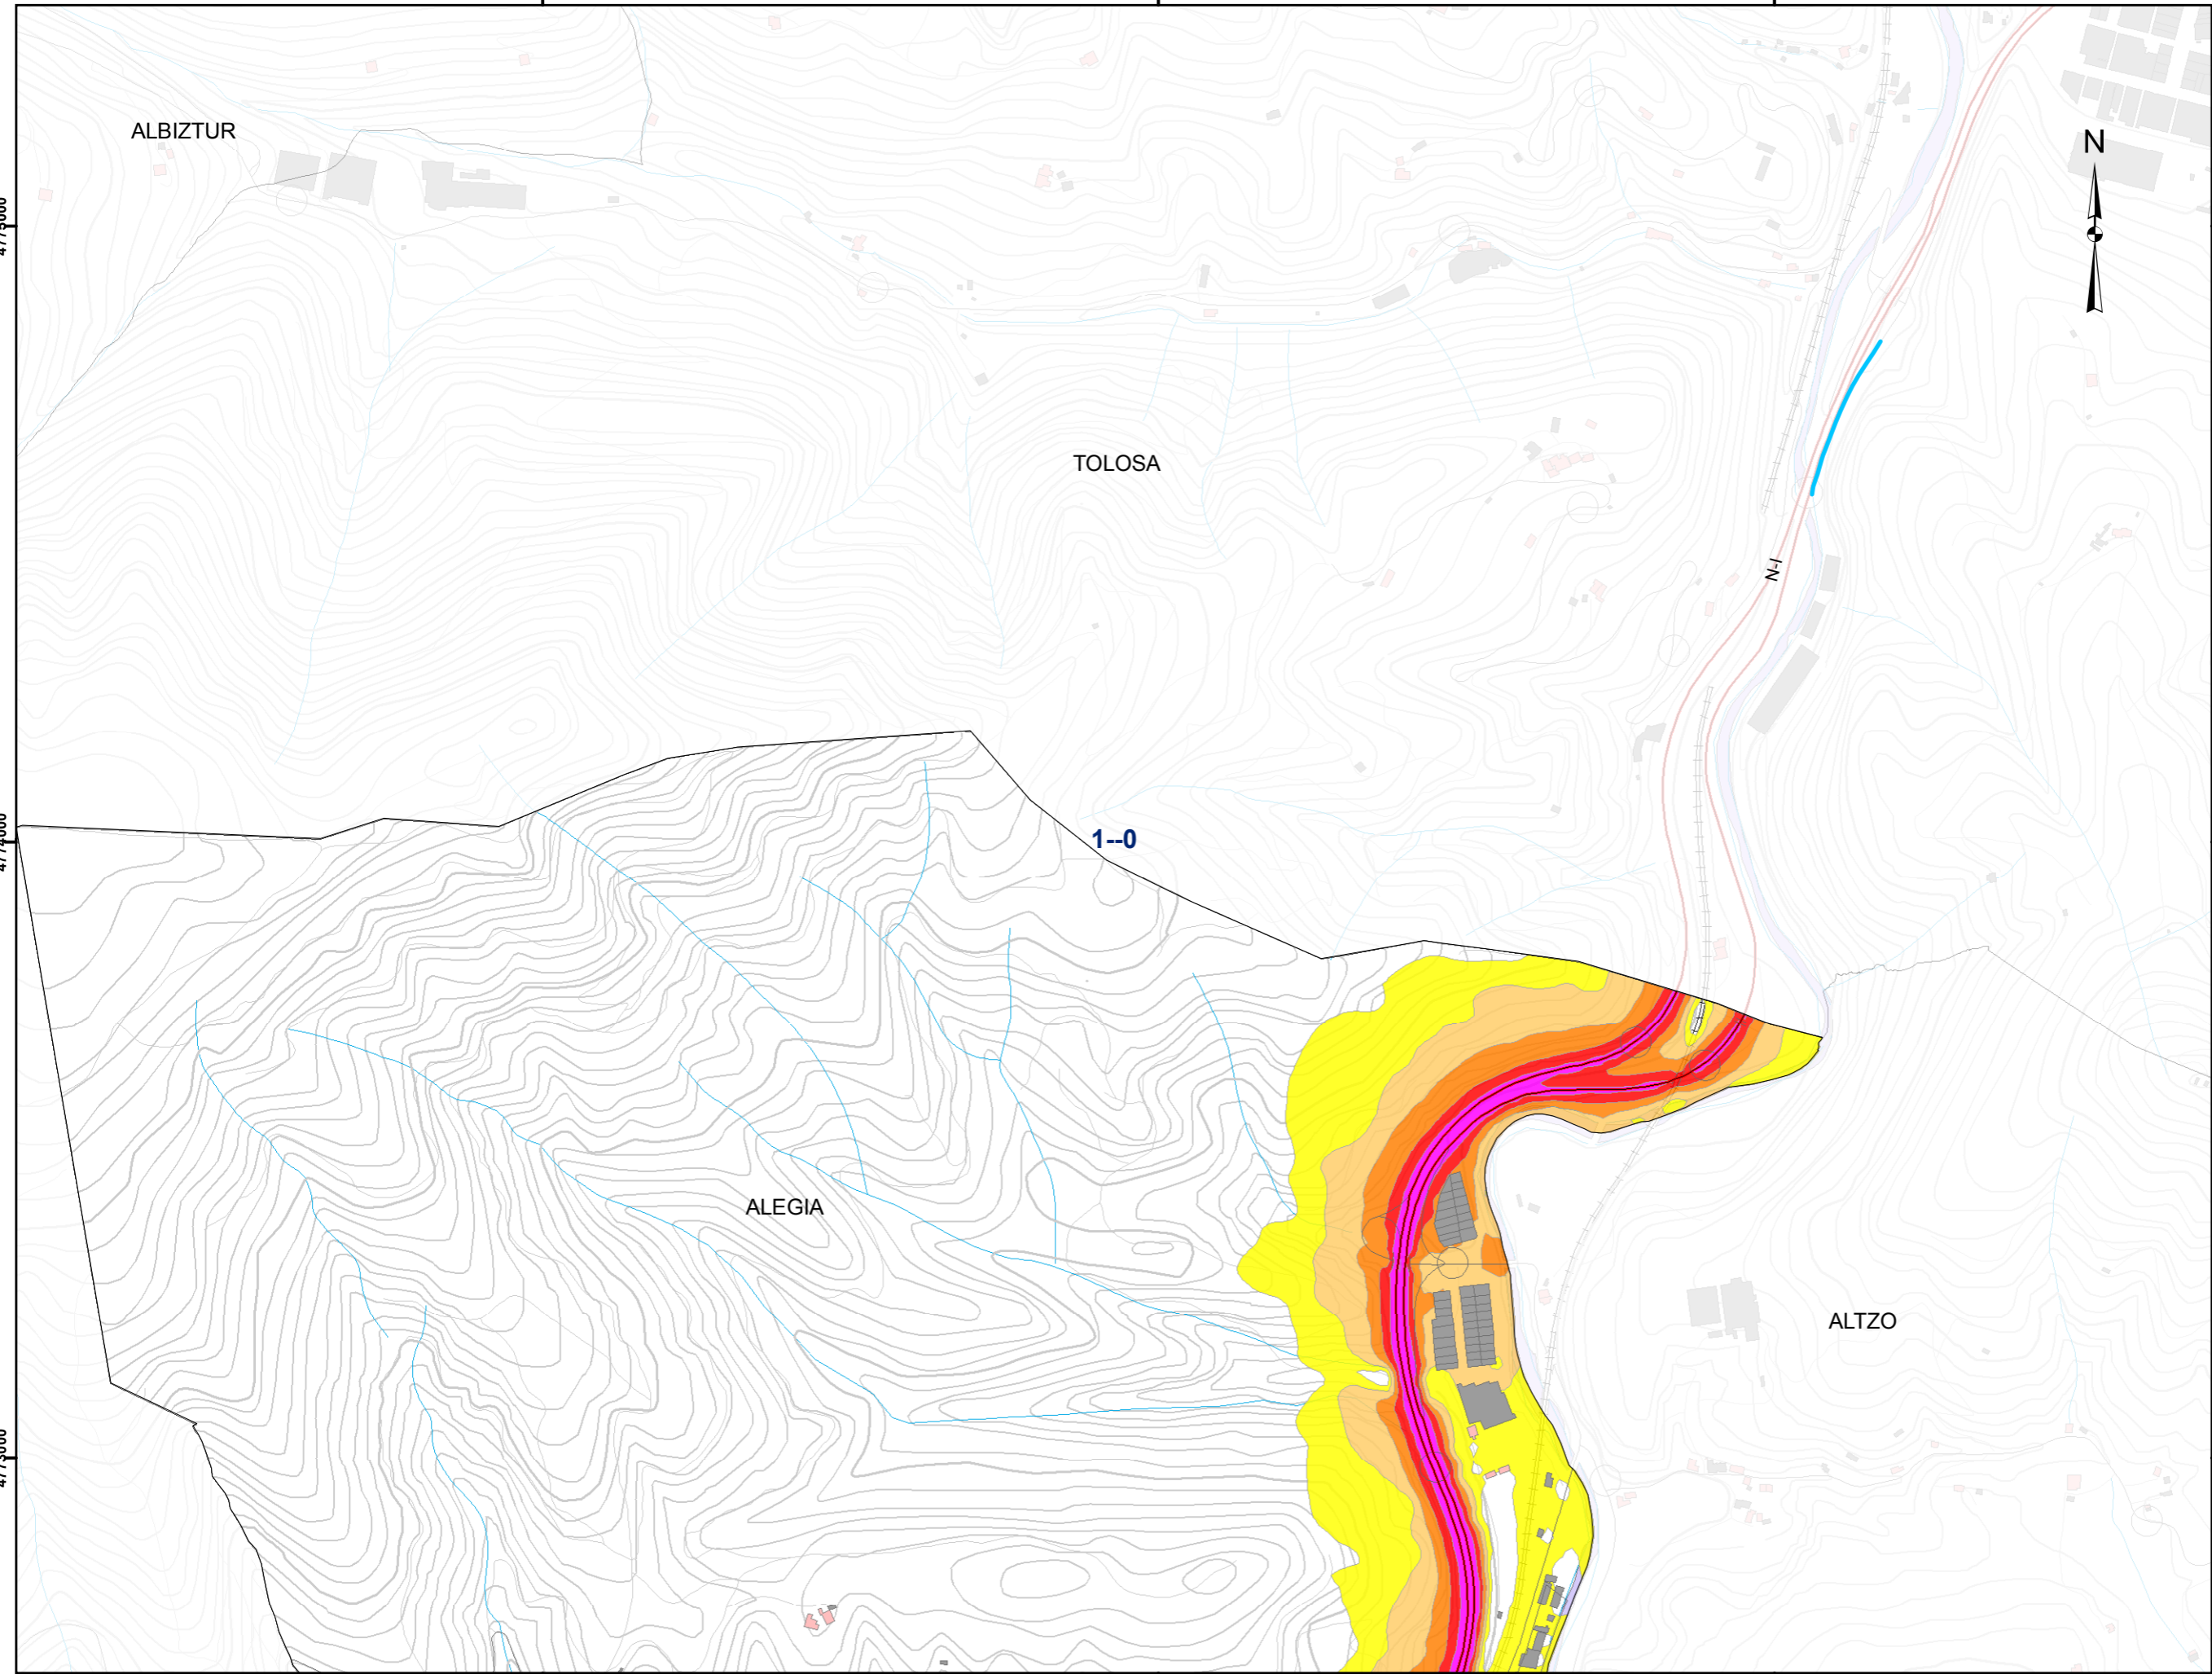

**Zarata-mailak dB(A)
Niveles Sonoros dB(A)**

- <math>< 55</math>
- 55 - 59
- 60 - 64
- 65 - 69
- 70 - 74
- > 75

**ADMINISTRAZIO MUGAK
LÍMITES ADMINISTRATIVOS**

- BESTE LURRALDE BATZUK/
  OTROS TERRITORIOS
- UDALERRIAK/MUNICIPIOS

**ERABILERA
USOS**

- SENSIBLEAK/SENSIBLES
- BESTE ERABILERA/OTROS USOS
- ETXEGUNEA/RESIDENCIAL

**AZPIEGITURAK-ALDUNDIAREN SAREA
INFRAESTRUCTURAS - RED FORAL**

- SARE GORRIA/RED ROJA
- SARE LARANJA/RED NARANJA
- SARE BERDEA/RED VERDE
- SARE HORIA/RED AMARILLA
- SARE GRISA/RED GRIS

Pantaila akustikoak/Pantallas acusticas