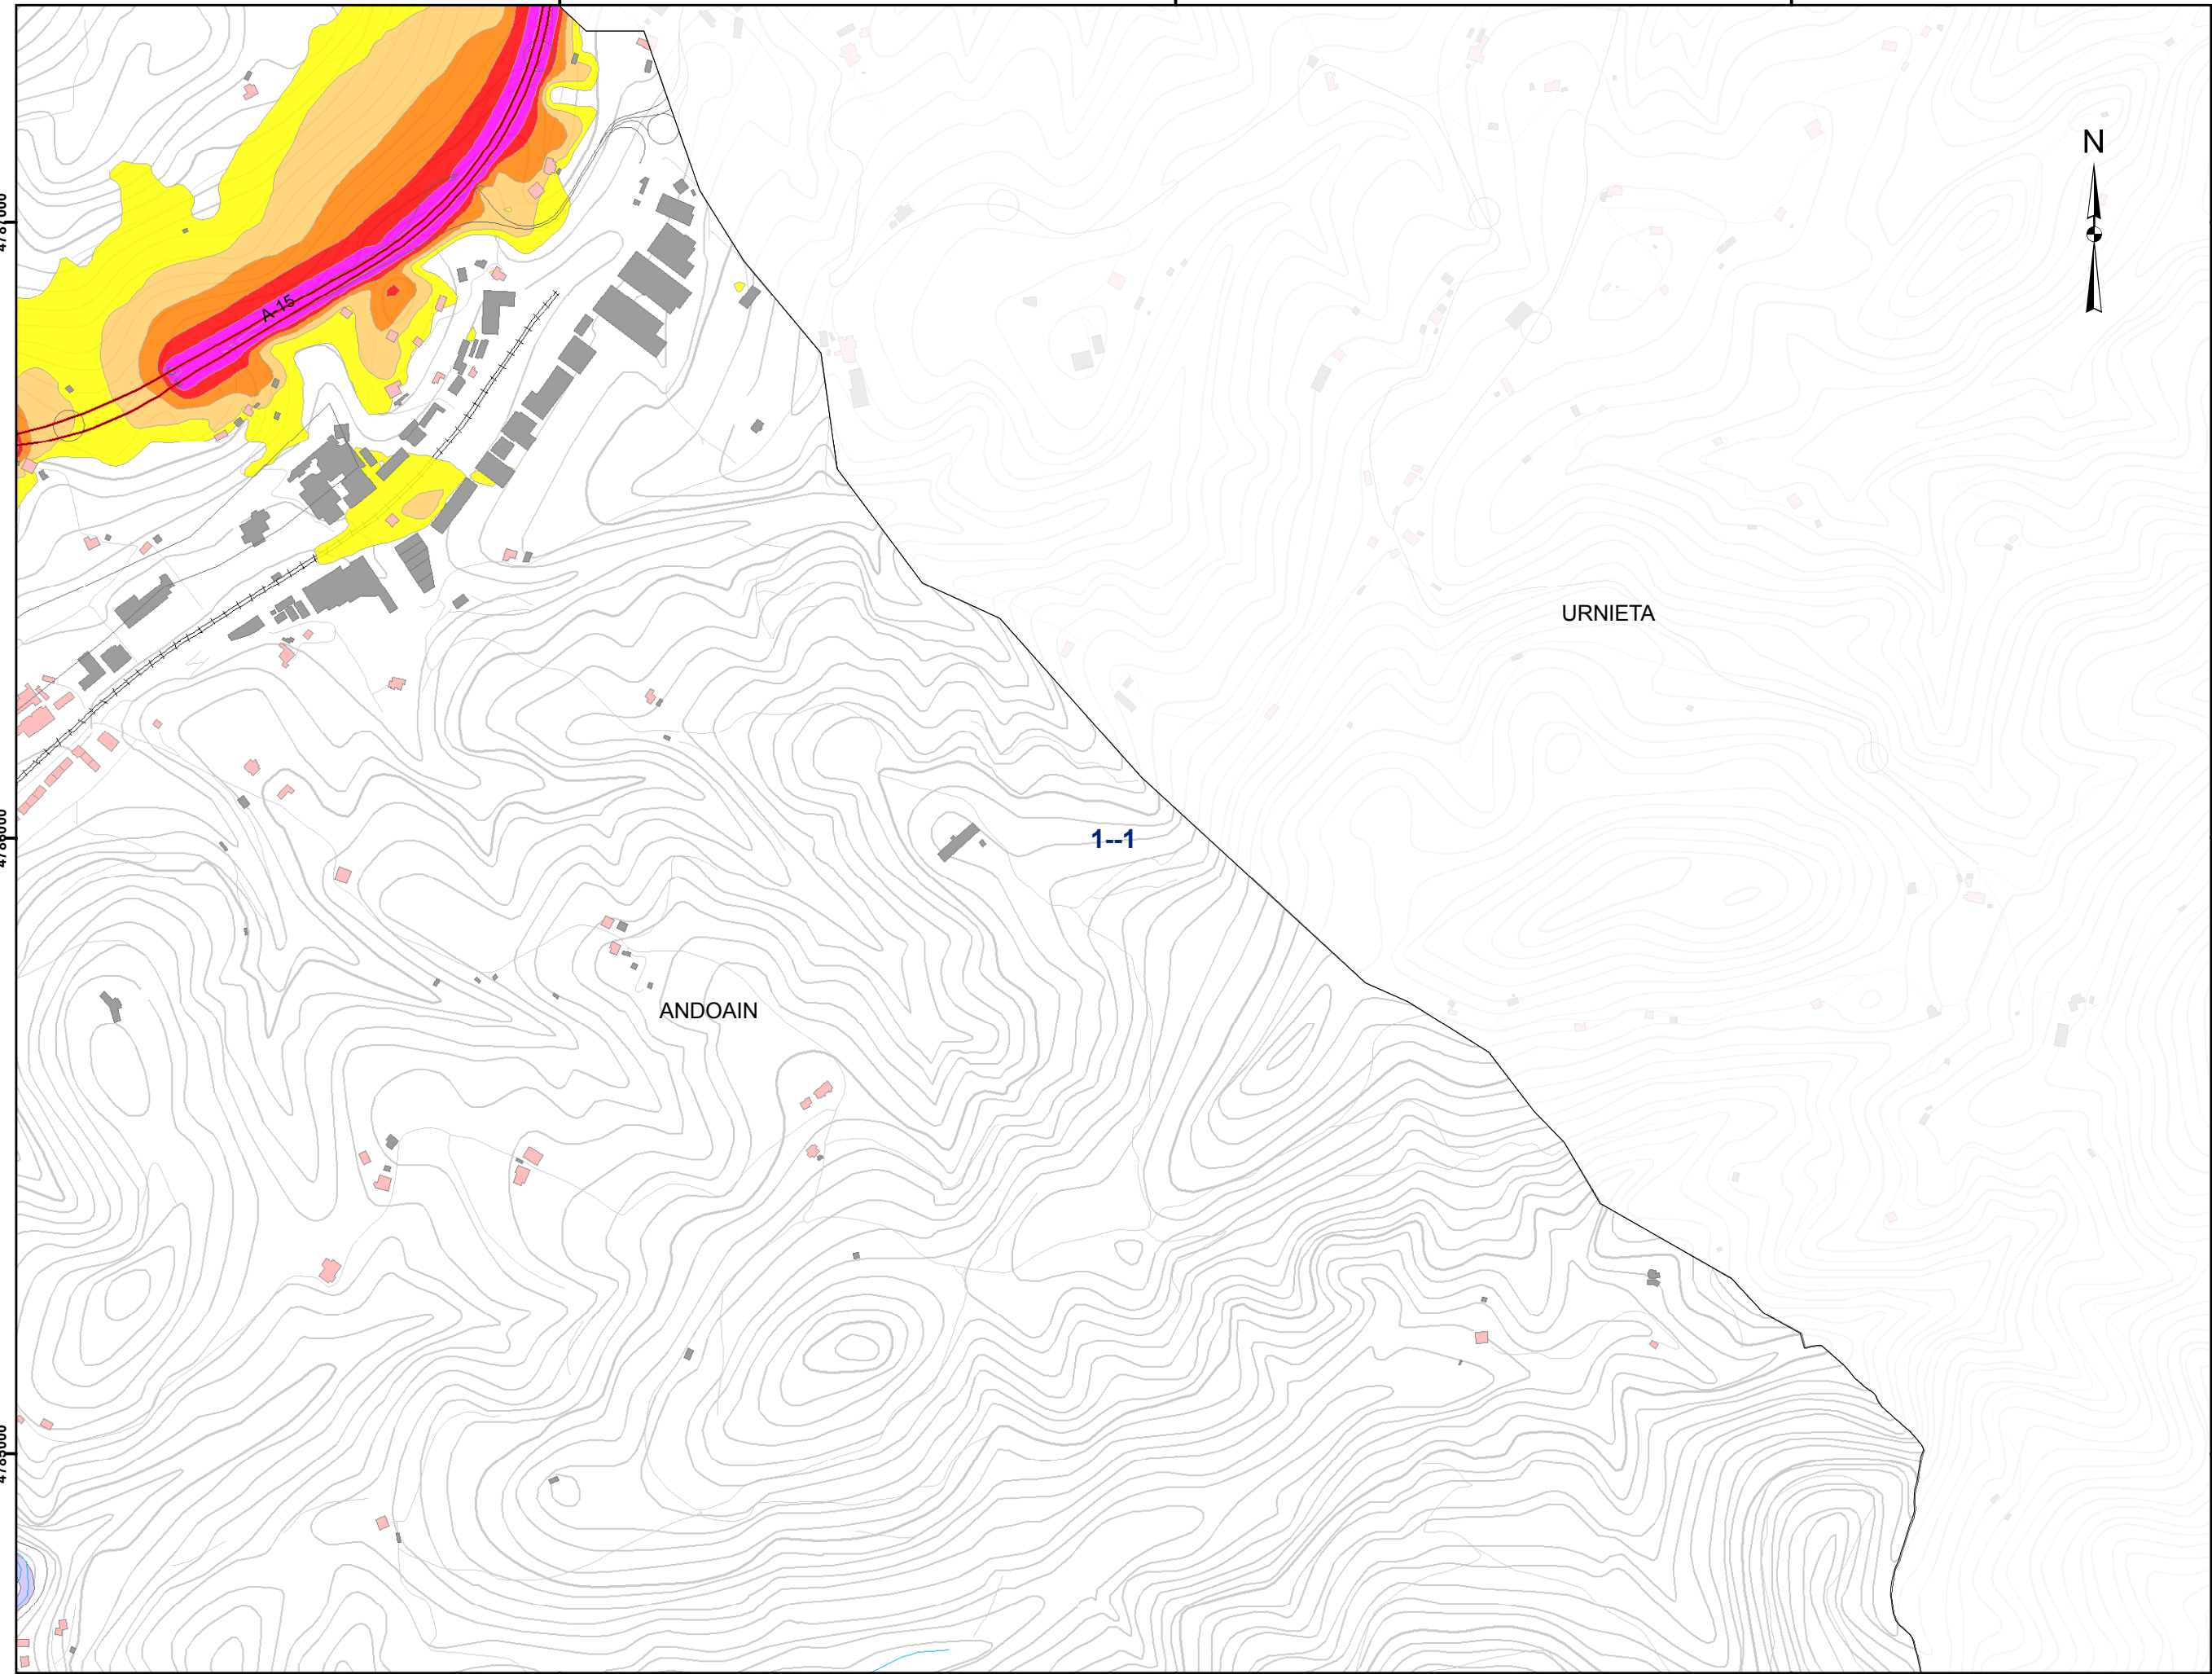

**Zarata-mailak dB(A)
Niveles Sonoros dB(A)**

- < 55
- 55 - 59
- 60 - 64
- 65 - 69
- 70 - 74
- > 75

**ADMINISTRATIO MUGAK
LÍMITES ADMINISTRATIVOS**

- BESTE LURRALDE BATZUK/
OTROS TERRITORIOS
- UDALERRIAK/MUNICIPIOS

**ERABILERAK
USOS**

- SENSIBLEAK/SENSIBLES
- BESTE ERABILERAK/OTROS USOS
- ETXEGUNEA/RESIDENCIAL

**AZPIEGITURAK-ALDUNDIAREN SAREA
INFRAESTRUCTURAS - RED FORAL**

- SARE GORRIA/RED ROJA
- SARE LARANJA/RED NARANJA
- SARE BERDEA/RED VERDE
- SARE HORIA/RED AMARILLA
- SARE GRISA/RED GRIS

Pantaila akustikoak/Pantallas acusticas

- Zarata-mailak dB(A)**
Niveles Sonoros dB(A)
- < 55
 - 55 - 59
 - 60 - 64
 - 65 - 69
 - 70 - 74
 - > 75
- ADMINISTRAZIO MUGAK**
LÍMITES ADMINISTRATIVOS
- BESTE LURRALDE BATZUK/
OTROS TERRITORIOS
 - UDALERRIAK/MUNICIPIOS
- ERABILERA K**
USOS
- SENSIBLEAK/SENSIBLES
 - BESTE ERABILERA K/OTROS USOS
 - ETXEGUNEA/RESIDENCIAL
- AZPIEGITURAK-ALDUNDIAREN SAREA**
INFRAESTRUCTURAS - RED FORAL
- SARE GORRIA/RED ROJA
 - SARE LARANJA/RED NARANJA
 - SARE BERDEA/RED VERDE
 - SARE HORIA/RED AMARILLA
 - SARE GRISA/RED GRIS
- Pantaila akustikoak/Pantallas acusticas