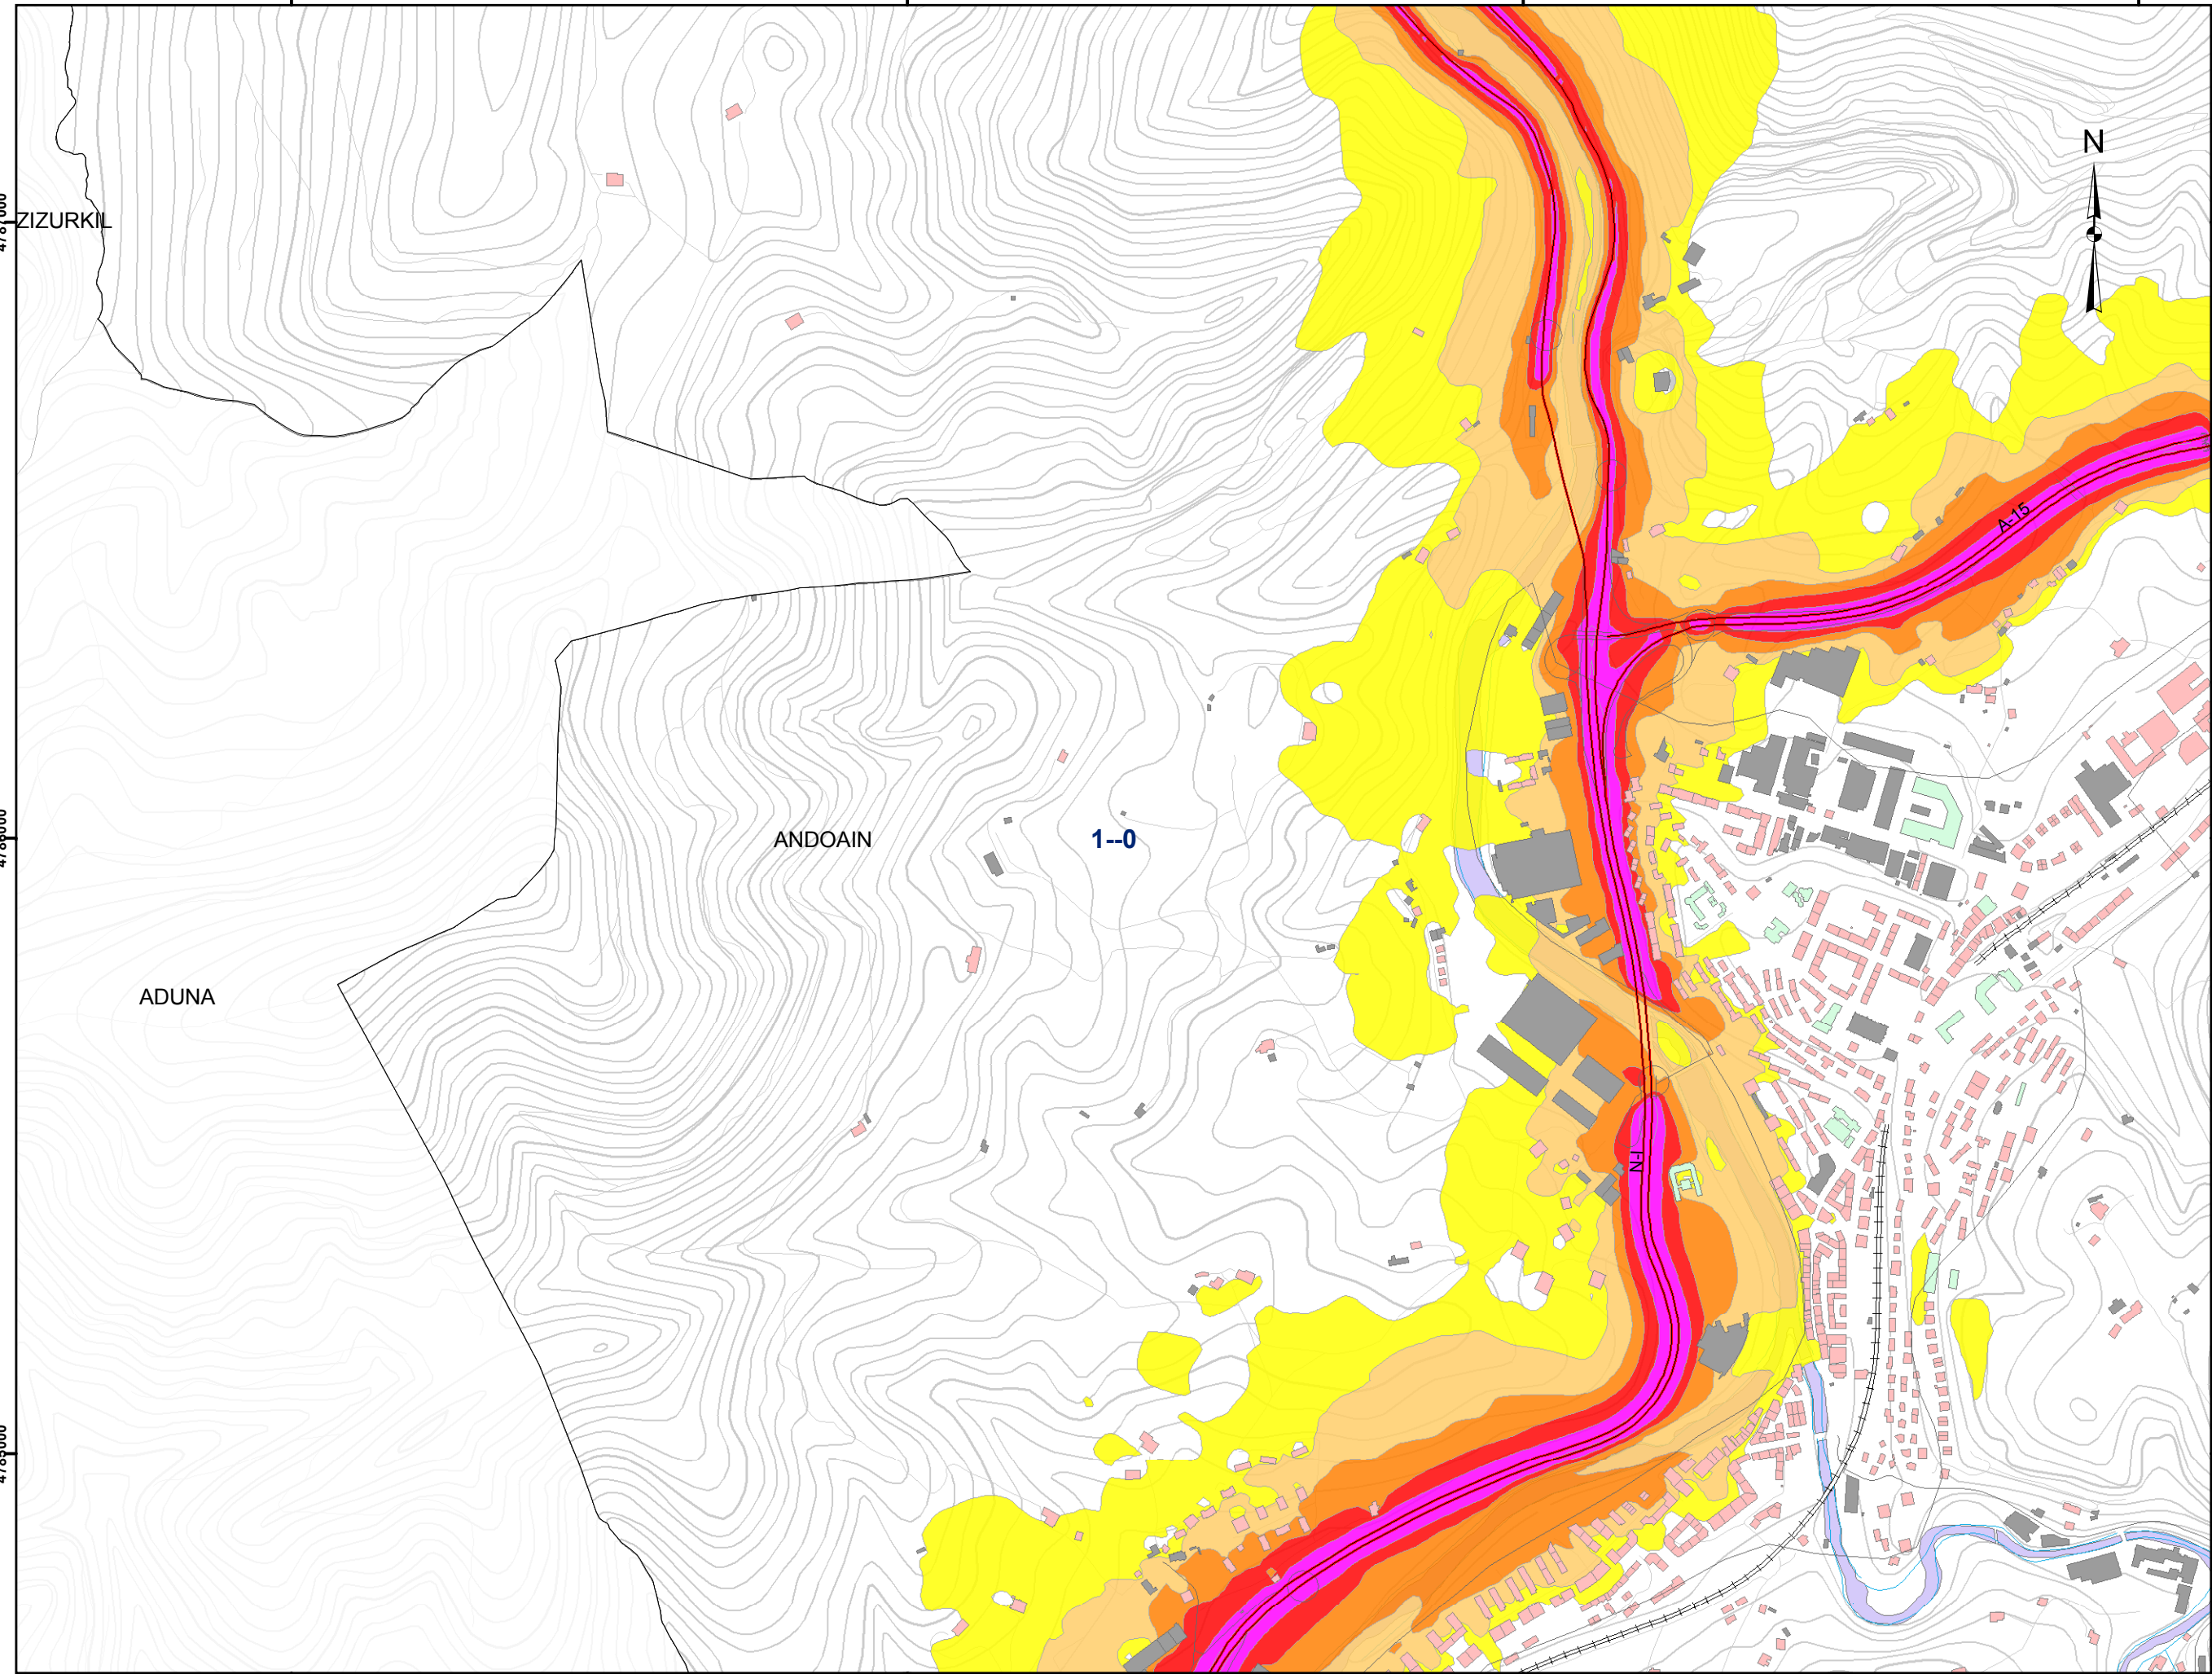

**Zarata-mailak dB(A)
Niveles Sonoros dB(A)**

- < 55
- 55 - 59
- 60 - 64
- 65 - 69
- 70 - 74
- > 75

**ADMINISTRATIO MUGAK
LÍMITES ADMINISTRATIVOS**

- BESTE LURRALDE BATZUK/
OTROS TERRITORIOS
- UDALERRIAK/MUNICIPIOS

**ERABILERAK
USOS**

- SENSIBLEAK/SENSIBLES
- BESTE ERABILERAK/OTROS USOS
- ETXEGUNEA/RESIDENCIAL

**AZPIEGITURAK-ALDUNDIAREN SAREA
INFRAESTRUCTURAS - RED FORAL**

- SARE GORRIA/RED ROJA
- SARE LARANJA/RED NARANJA
- SARE BERDEA/RED VERDE
- SARE HORIA/RED AMARILLA
- SARE GRISA/RED GRIS

Pantaila akustikoak/Pantallas acusticas

- Zarata-mailak dB(A)**
Niveles Sonoros dB(A)
- < 55
 - 55 - 59
 - 60 - 64
 - 65 - 69
 - 70 - 74
 - > 75
- ADMINISTRAZIO MUGAK**
LÍMITES ADMINISTRATIVOS
- BESTE LURRALDE BATZUK/
OTROS TERRITORIOS
 - UDALERRIAK/MUNICIPIOS
- ERABILERA K**
USOS
- SENSIBLEAK/SENSIBLES
 - BESTE ERABILERA K/OTROS USOS
 - ETXEGUNEA/RESIDENCIAL
- AZPIEGITURAK-ALDUNDIAREN SAREA**
INFRAESTRUCTURAS - RED FORAL
- SARE GORRIA/RED ROJA
 - SARE LARANJA/RED NARANJA
 - SARE BERDEA/RED VERDE
 - SARE HORIA/RED AMARILLA
 - SARE GRISA/RED GRIS
- Pantaila akustikoak/Pantallas acusticas