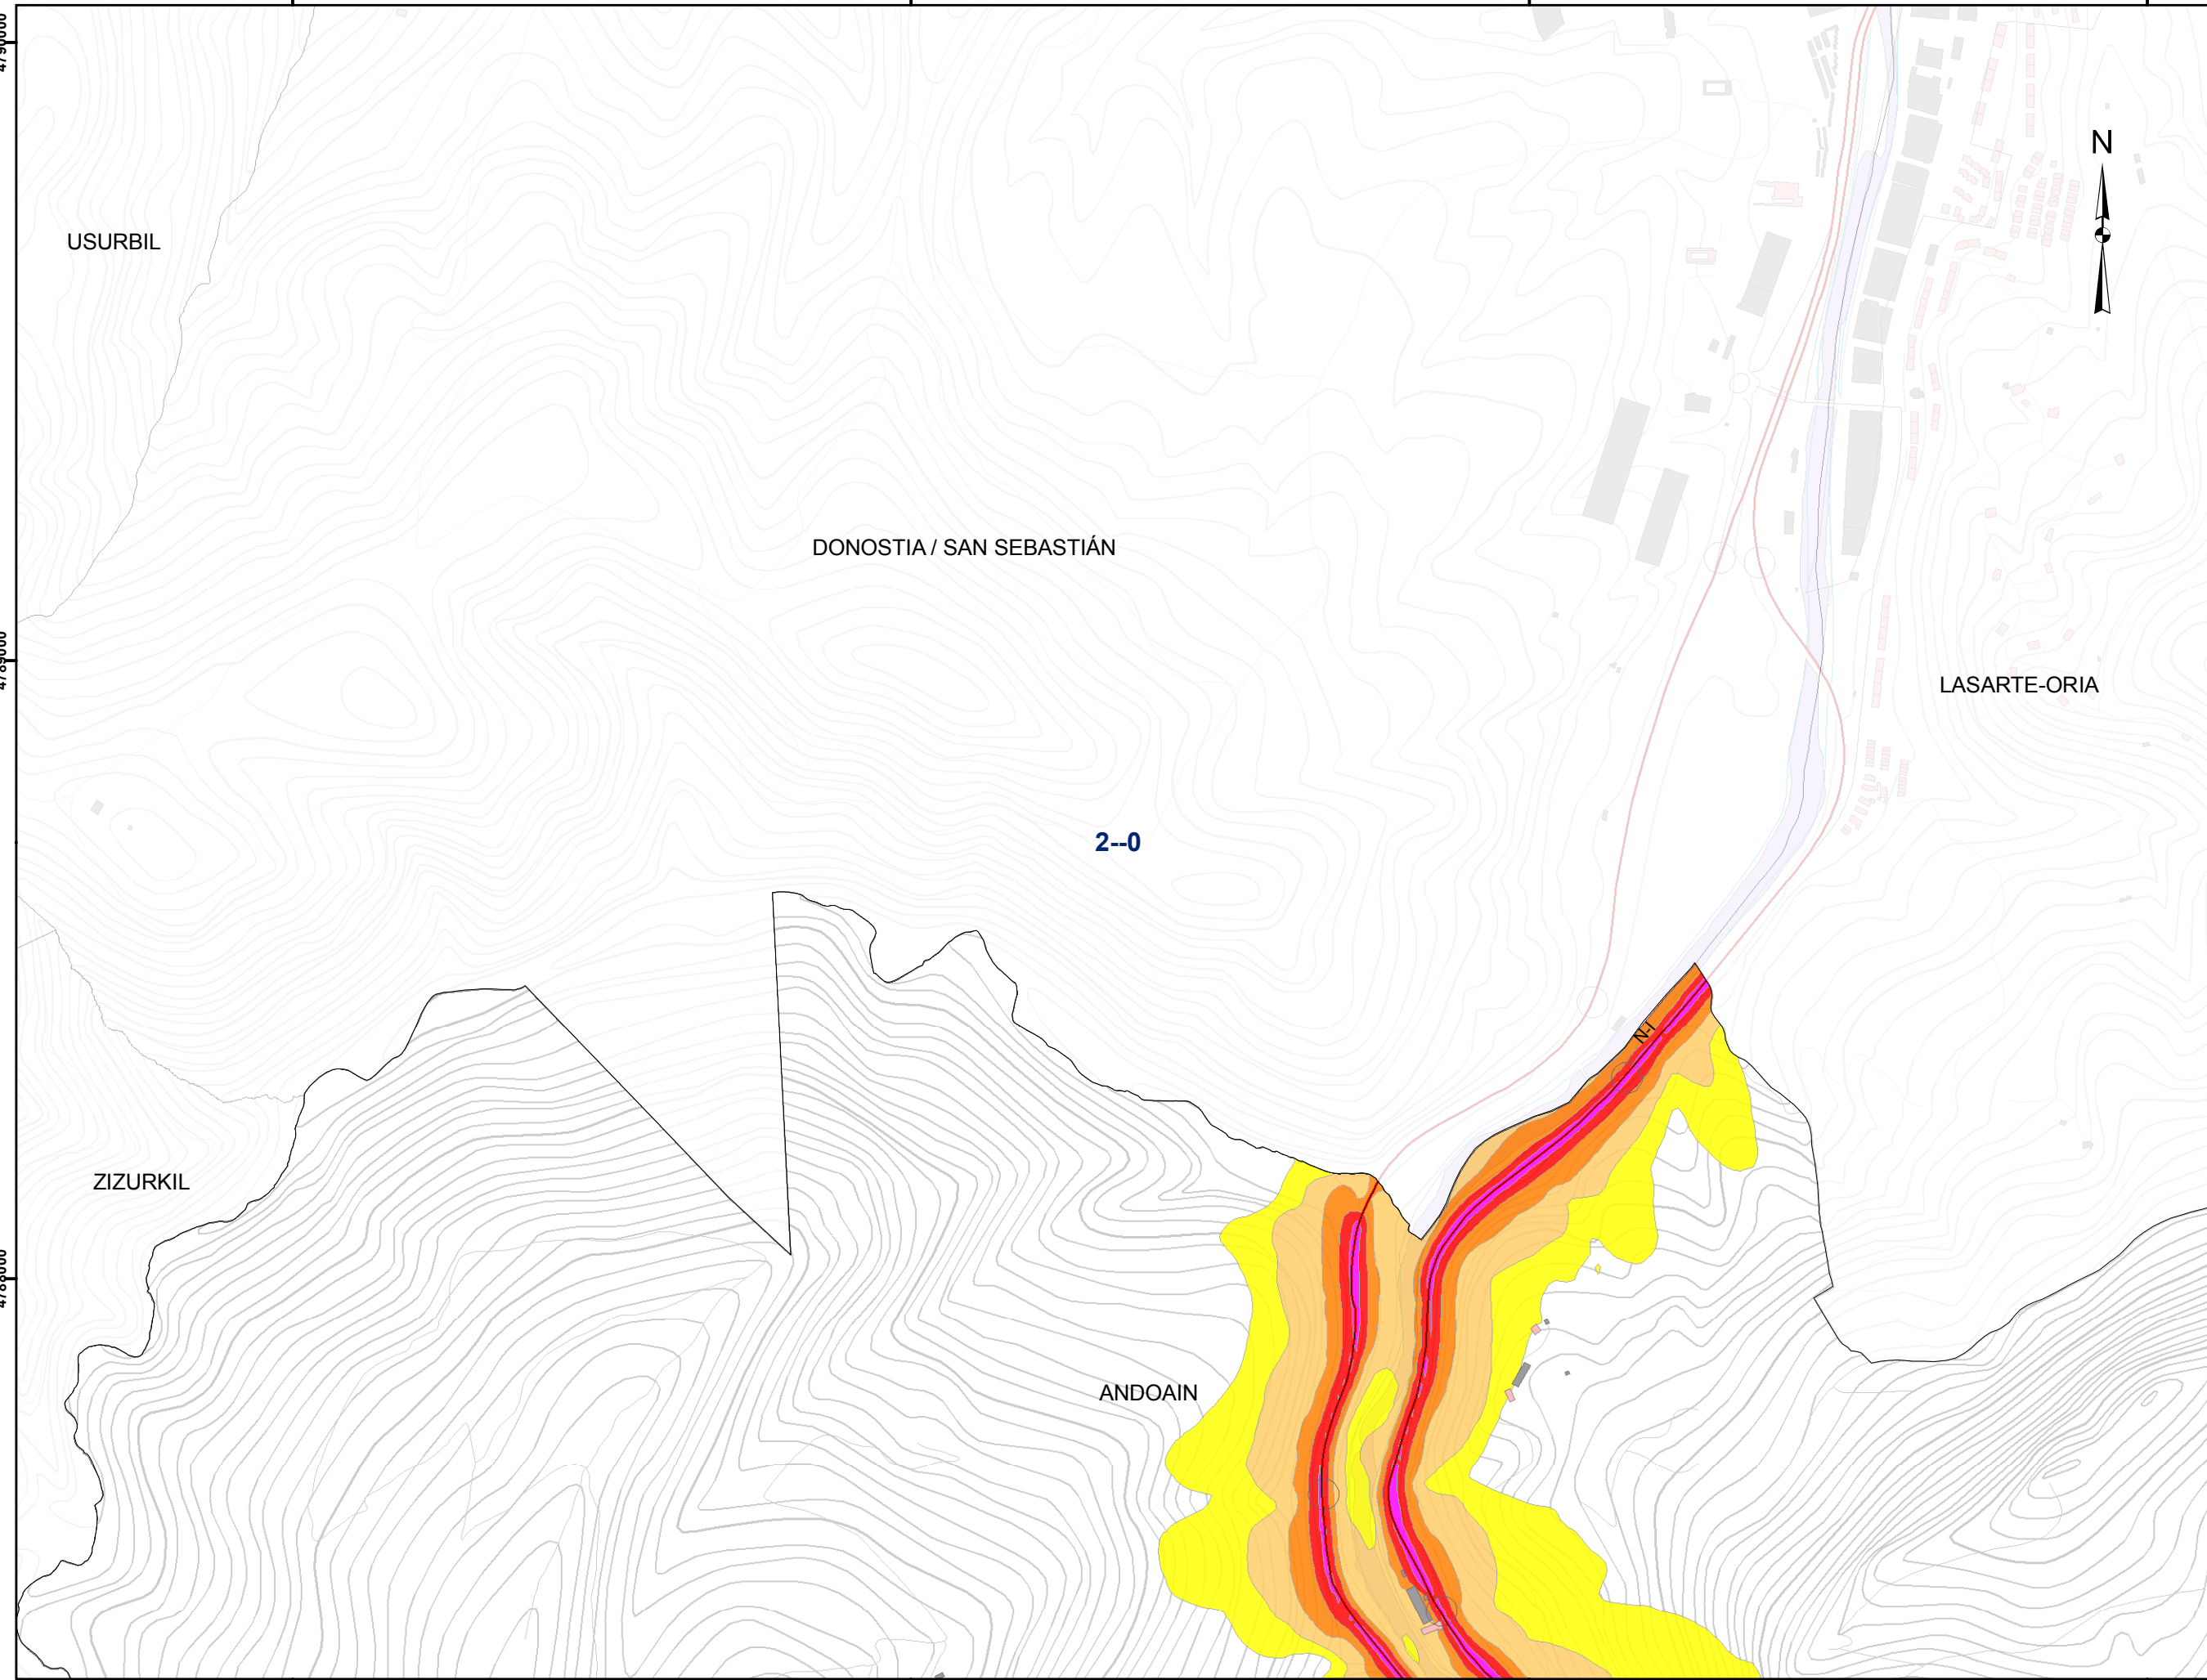

**Zarata-mailak dB(A)
Niveles Sonoros dB(A)**

- < 55
- 55 - 59
- 60 - 64
- 65 - 69
- 70 - 74
- > 75

**ADMINISTRATIO MUGAK
LÍMITES ADMINISTRATIVOS**

- BESTE LURRALDE BATZUK/
OTROS TERRITORIOS
- UDALERRIAK/MUNICIPIOS

**ERABILERAK
USOS**

- SENSIBLEAK/SENSIBLES
- BESTE ERABILERAK/OTROS USOS
- ETXEGUNEA/RESIDENCIAL

**AZPIEGITURAK-ALDUNDIAREN SAREA
INFRAESTRUCTURAS - RED FORAL**

- SARE GORRIA/RED ROJA
- SARE LARANJA/RED NARANJA
- SARE BERDEA/RED VERDE
- SARE HORIA/RED AMARILLA
- SARE GRISA/RED GRIS

Pantaila akustikoak/Pantallas acusticas

- Zarata-mailak dB(A)**
Niveles Sonoros dB(A)
- < 55
 - 55 - 59
 - 60 - 64
 - 65 - 69
 - 70 - 74
 - > 75
- ADMINISTRAZIO MUGAK**
LÍMITES ADMINISTRATIVOS
- BESTE LURRALDE BATZUK/
OTROS TERRITORIOS
 - UDALERRIAK/MUNICIPIOS
- ERABILERA K**
USOS
- SENSIBLEAK/SENSIBLES
 - BESTE ERABILERA K/OTROS USOS
 - ETXEGUNEA/RESIDENCIAL
- AZPIEGITURAK-ALDUNDIAREN SAREA**
INFRAESTRUCTURAS - RED FORAL
- SARE GORRIA/RED ROJA
 - SARE LARANJA/RED NARANJA
 - SARE BERDEA/RED VERDE
 - SARE HORIA/RED AMARILLA
 - SARE GRISA/RED GRIS
- Pantaila akustikoak/Pantallas acusticas