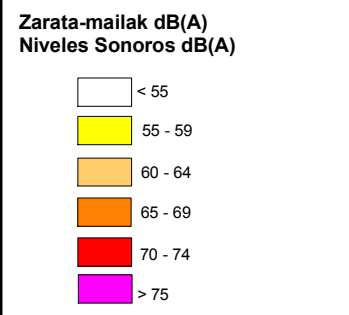

**Zarata-mailak dB(A)
Niveles Sonoros dB(A)**

- < 55
- 55 - 59
- 60 - 64
- 65 - 69
- 70 - 74
- > 75

**ADMINISTRATIO MUGAK
LÍMITES ADMINISTRATIVOS**

- BESTE LURRALDE BATZUK/
OTROS TERRITORIOS
- UDALERRIAK/MUNICIPIOS

**ERABILERAK
USOS**

- SENSIBLEAK/SENSIBLES
- BESTE ERABILERAK/OTROS USOS
- ETXEGUNEA/RESIDENCIAL

**AZPIEGITURAK-ALDUNDIAREN SAREA
INFRAESTRUCTURAS - RED FORAL**

- SARE GORRIA/RED ROJA
- SARE LARANJA/RED NARANJA
- SARE BERDEA/RED VERDE
- SARE HORIA/RED AMARILLA
- SARE GRISA/RED GRIS

Pantaila akustikoak/Pantallas acusticas

- Zarata-mailak dB(A)**
Niveles Sonoros dB(A)
- < 55
 - 55 - 59
 - 60 - 64
 - 65 - 69
 - 70 - 74
 - > 75
- ADMINISTRAZIO MUGAK**
LÍMITES ADMINISTRATIVOS
- BESTE LURRALDE BATZUK/
OTROS TERRITORIOS
 - UDALERRIAK/MUNICIPIOS
- ERABILERA K**
USOS
- SENSIBLEAK/SENSIBLES
 - BESTE ERABILERA K/OTROS USOS
 - ETXEGUNEA/RESIDENCIAL
- AZPIEGITURAK-ALDUNDIAREN SAREA**
INFRAESTRUCTURAS - RED FORAL
- SARE GORRIA/RED ROJA
 - SARE LARANJA/RED NARANJA
 - SARE BERDEA/RED VERDE
 - SARE HORIA/RED AMARILLA
 - SARE GRISA/RED GRIS
- Pantaila akustikoak/Pantallas acusticas