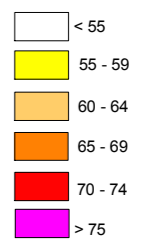

**Zarata-mailak dB(A)  
Niveles Sonoros dB(A)**

**ADMINISTRAZIO MUGAK  
LÍMITES ADMINISTRATIVOS**

**ERABILERAK  
USOS**

**AZPIEGITURAK-ALDUNDIAREN SAREA  
INFRAESTRUCTURAS - RED FORAL**

**Zarata-mailak dB(A)  
Niveles Sonoros dB(A)**

- < 55
- 55 - 59
- 60 - 64
- 65 - 69
- 70 - 74
- > 75

**ADMINISTRAZIO MUGAK  
LÍMITES ADMINISTRATIVOS**

- BESTE LURRALDE BATZUK/  
OTROS TERRITORIOS
- UDALERRIAK/MUNICIPIOS

**ERABILERA  
USOS**

- SENSIBLEAK/SENSIBLES
- BESTE ERABILERA/OTROS USOS
- ETXEGUNEA/RESIDENCIAL