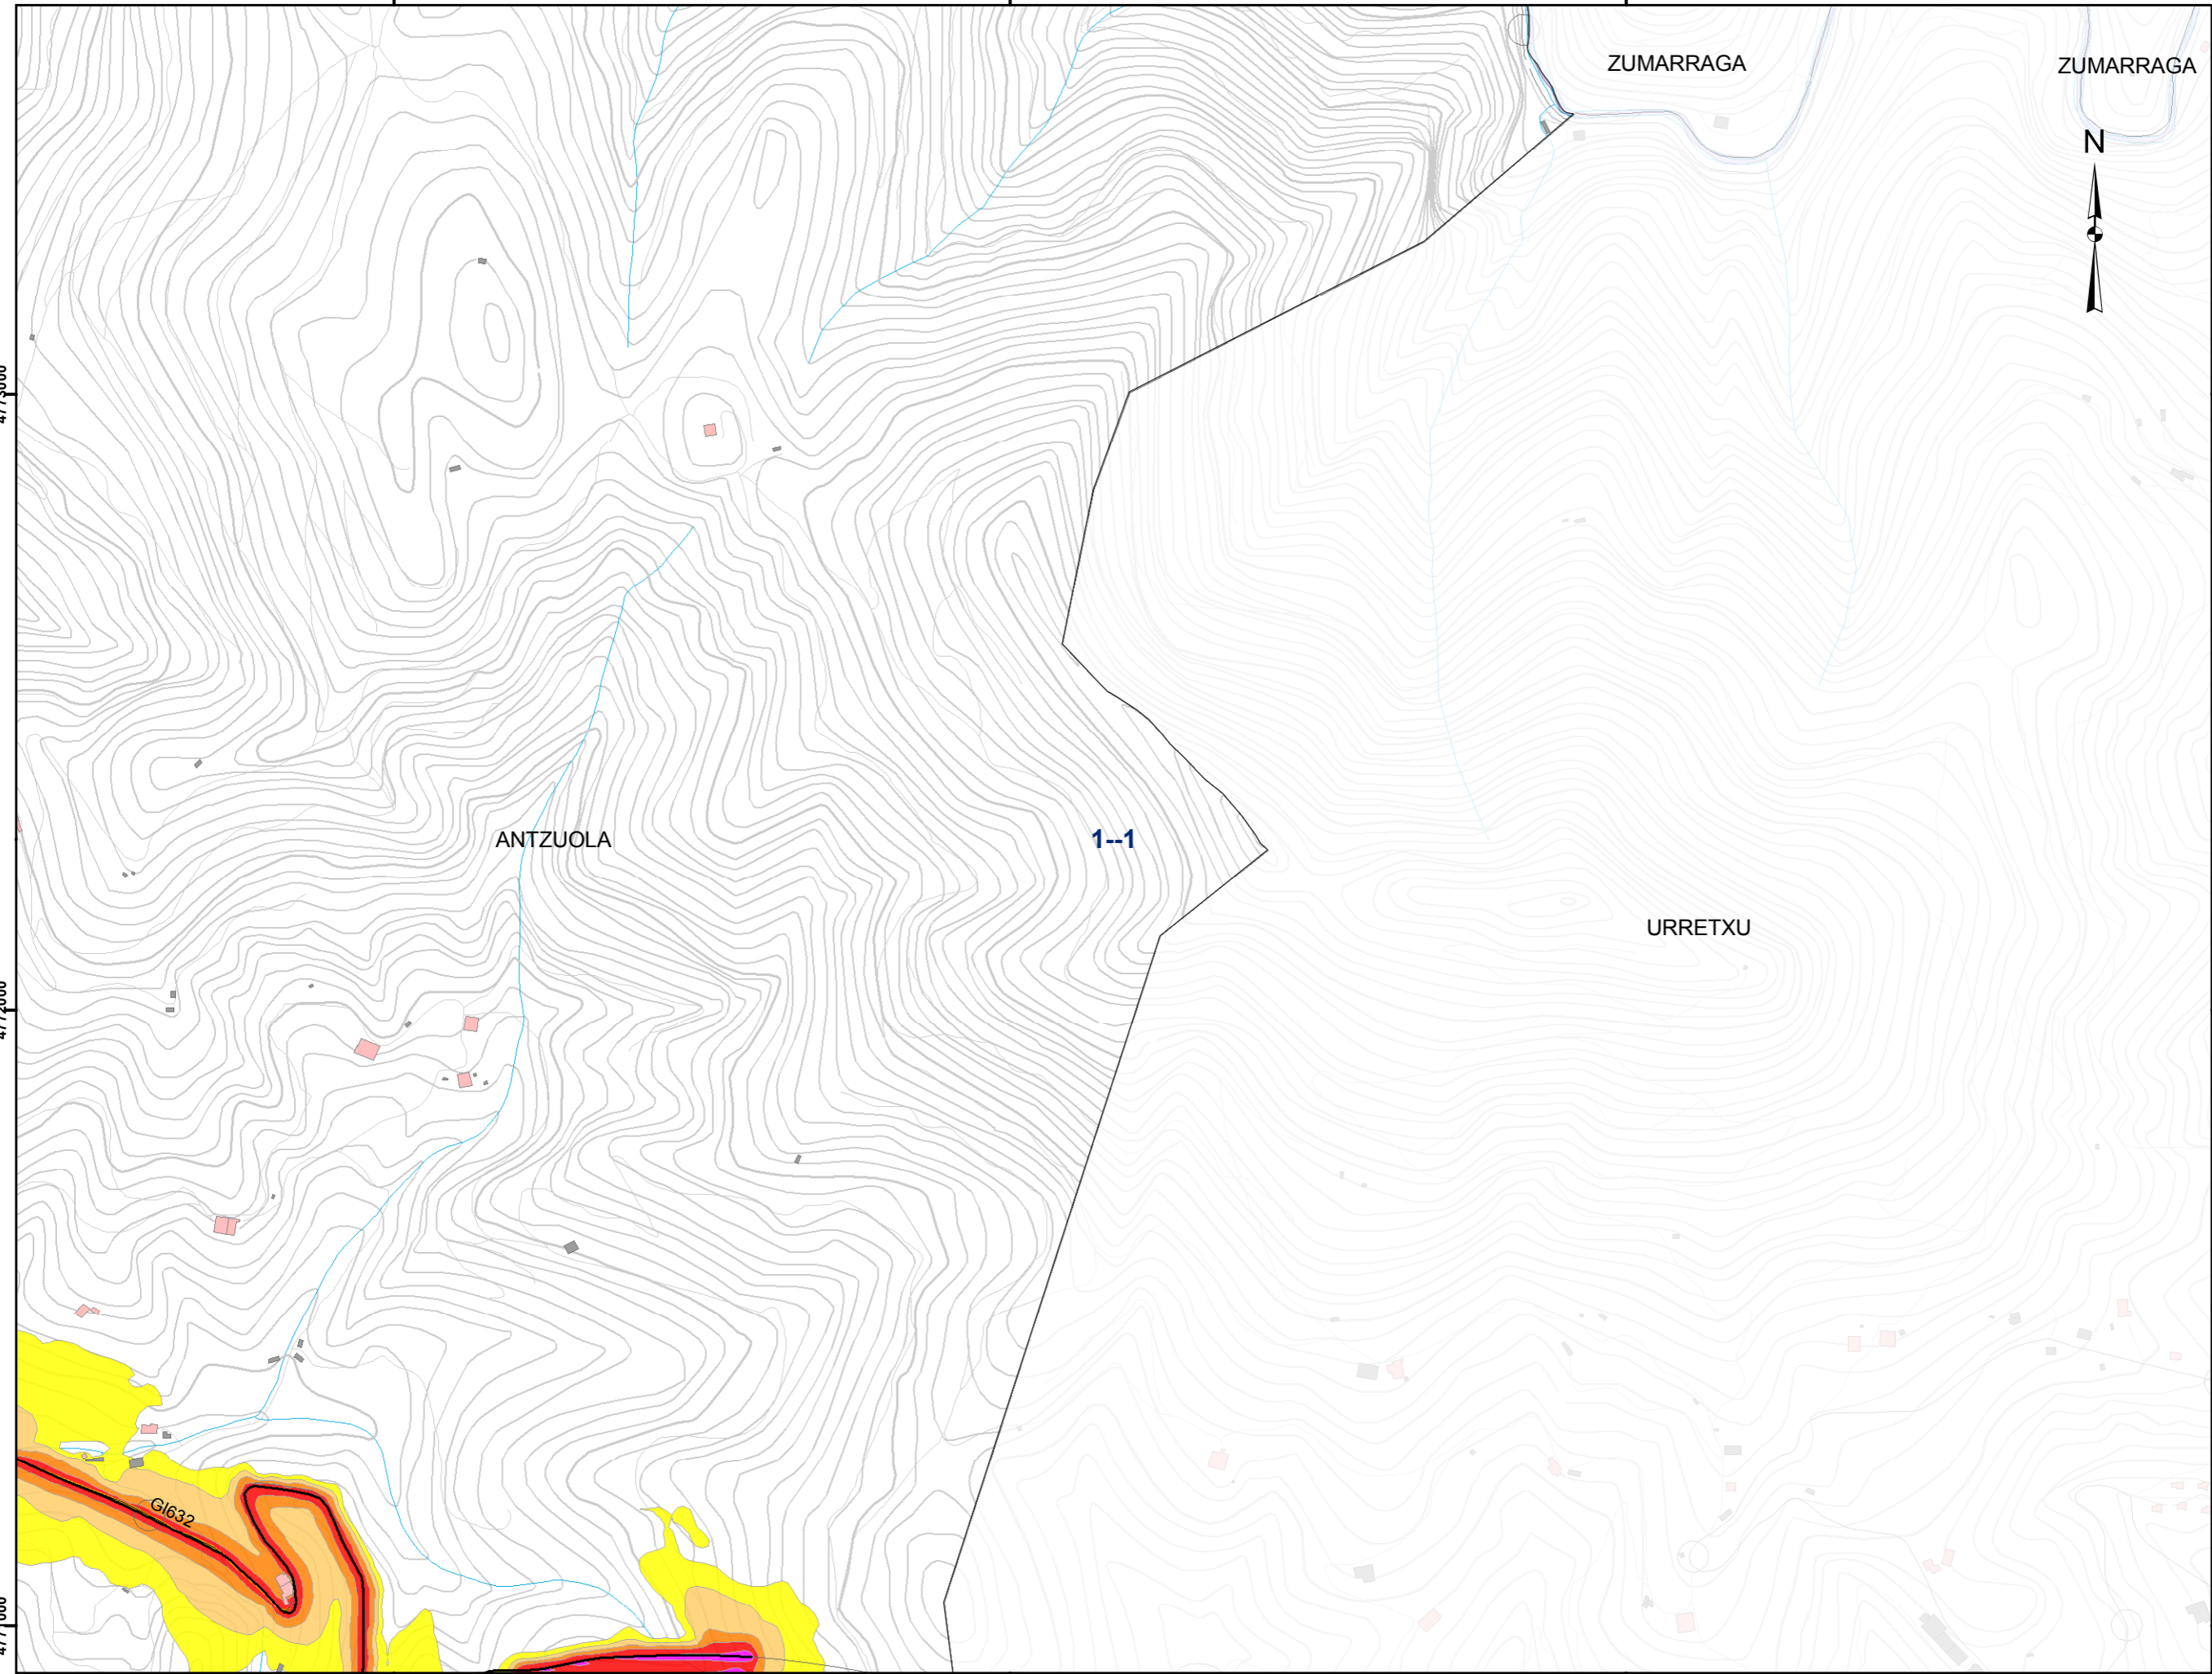

**Zarata-mailak dB(A)  
Niveles Sonoros dB(A)**

**ADMINISTRAZIO MUGAK  
LÍMITES ADMINISTRATIVOS**

**ERABILERAK  
USOS**

**AZPIEGITURAK-ALDUNDIAREN SAREA  
INFRAESTRUCTURAS - RED FORAL**

**Zarata-mailak dB(A)  
Niveles Sonoros dB(A)**

- < 55
- 55 - 59
- 60 - 64
- 65 - 69
- 70 - 74
- > 75

**ADMINISTRAZIO MUGAK  
LÍMITES ADMINISTRATIVOS**

- BESTE LURRALDE BATZUK/  
OTROS TERRITORIOS
- UDALERRIAK/MUNICIPIOS

**ERABILERA  
USOS**

- SENSIBLEAK/SENSIBLES
- BESTE ERABILERA/OTROS USOS
- ETXEGUNEA/RESIDENCIAL

**AZPIEGITURAK-ALDUNDIAREN SAREA  
INFRAESTRUCTURAS - RED FORAL**

- SARE GORRIA/RED ROJA
- SARE LARANJA/RED NARANJA
- SARE BERDEA/RED VERDE
- SARE HORIA/RED AMARILLA
- SARE GRISA/RED GRIS

Pantaila akustikoak/Pantallas acusticas