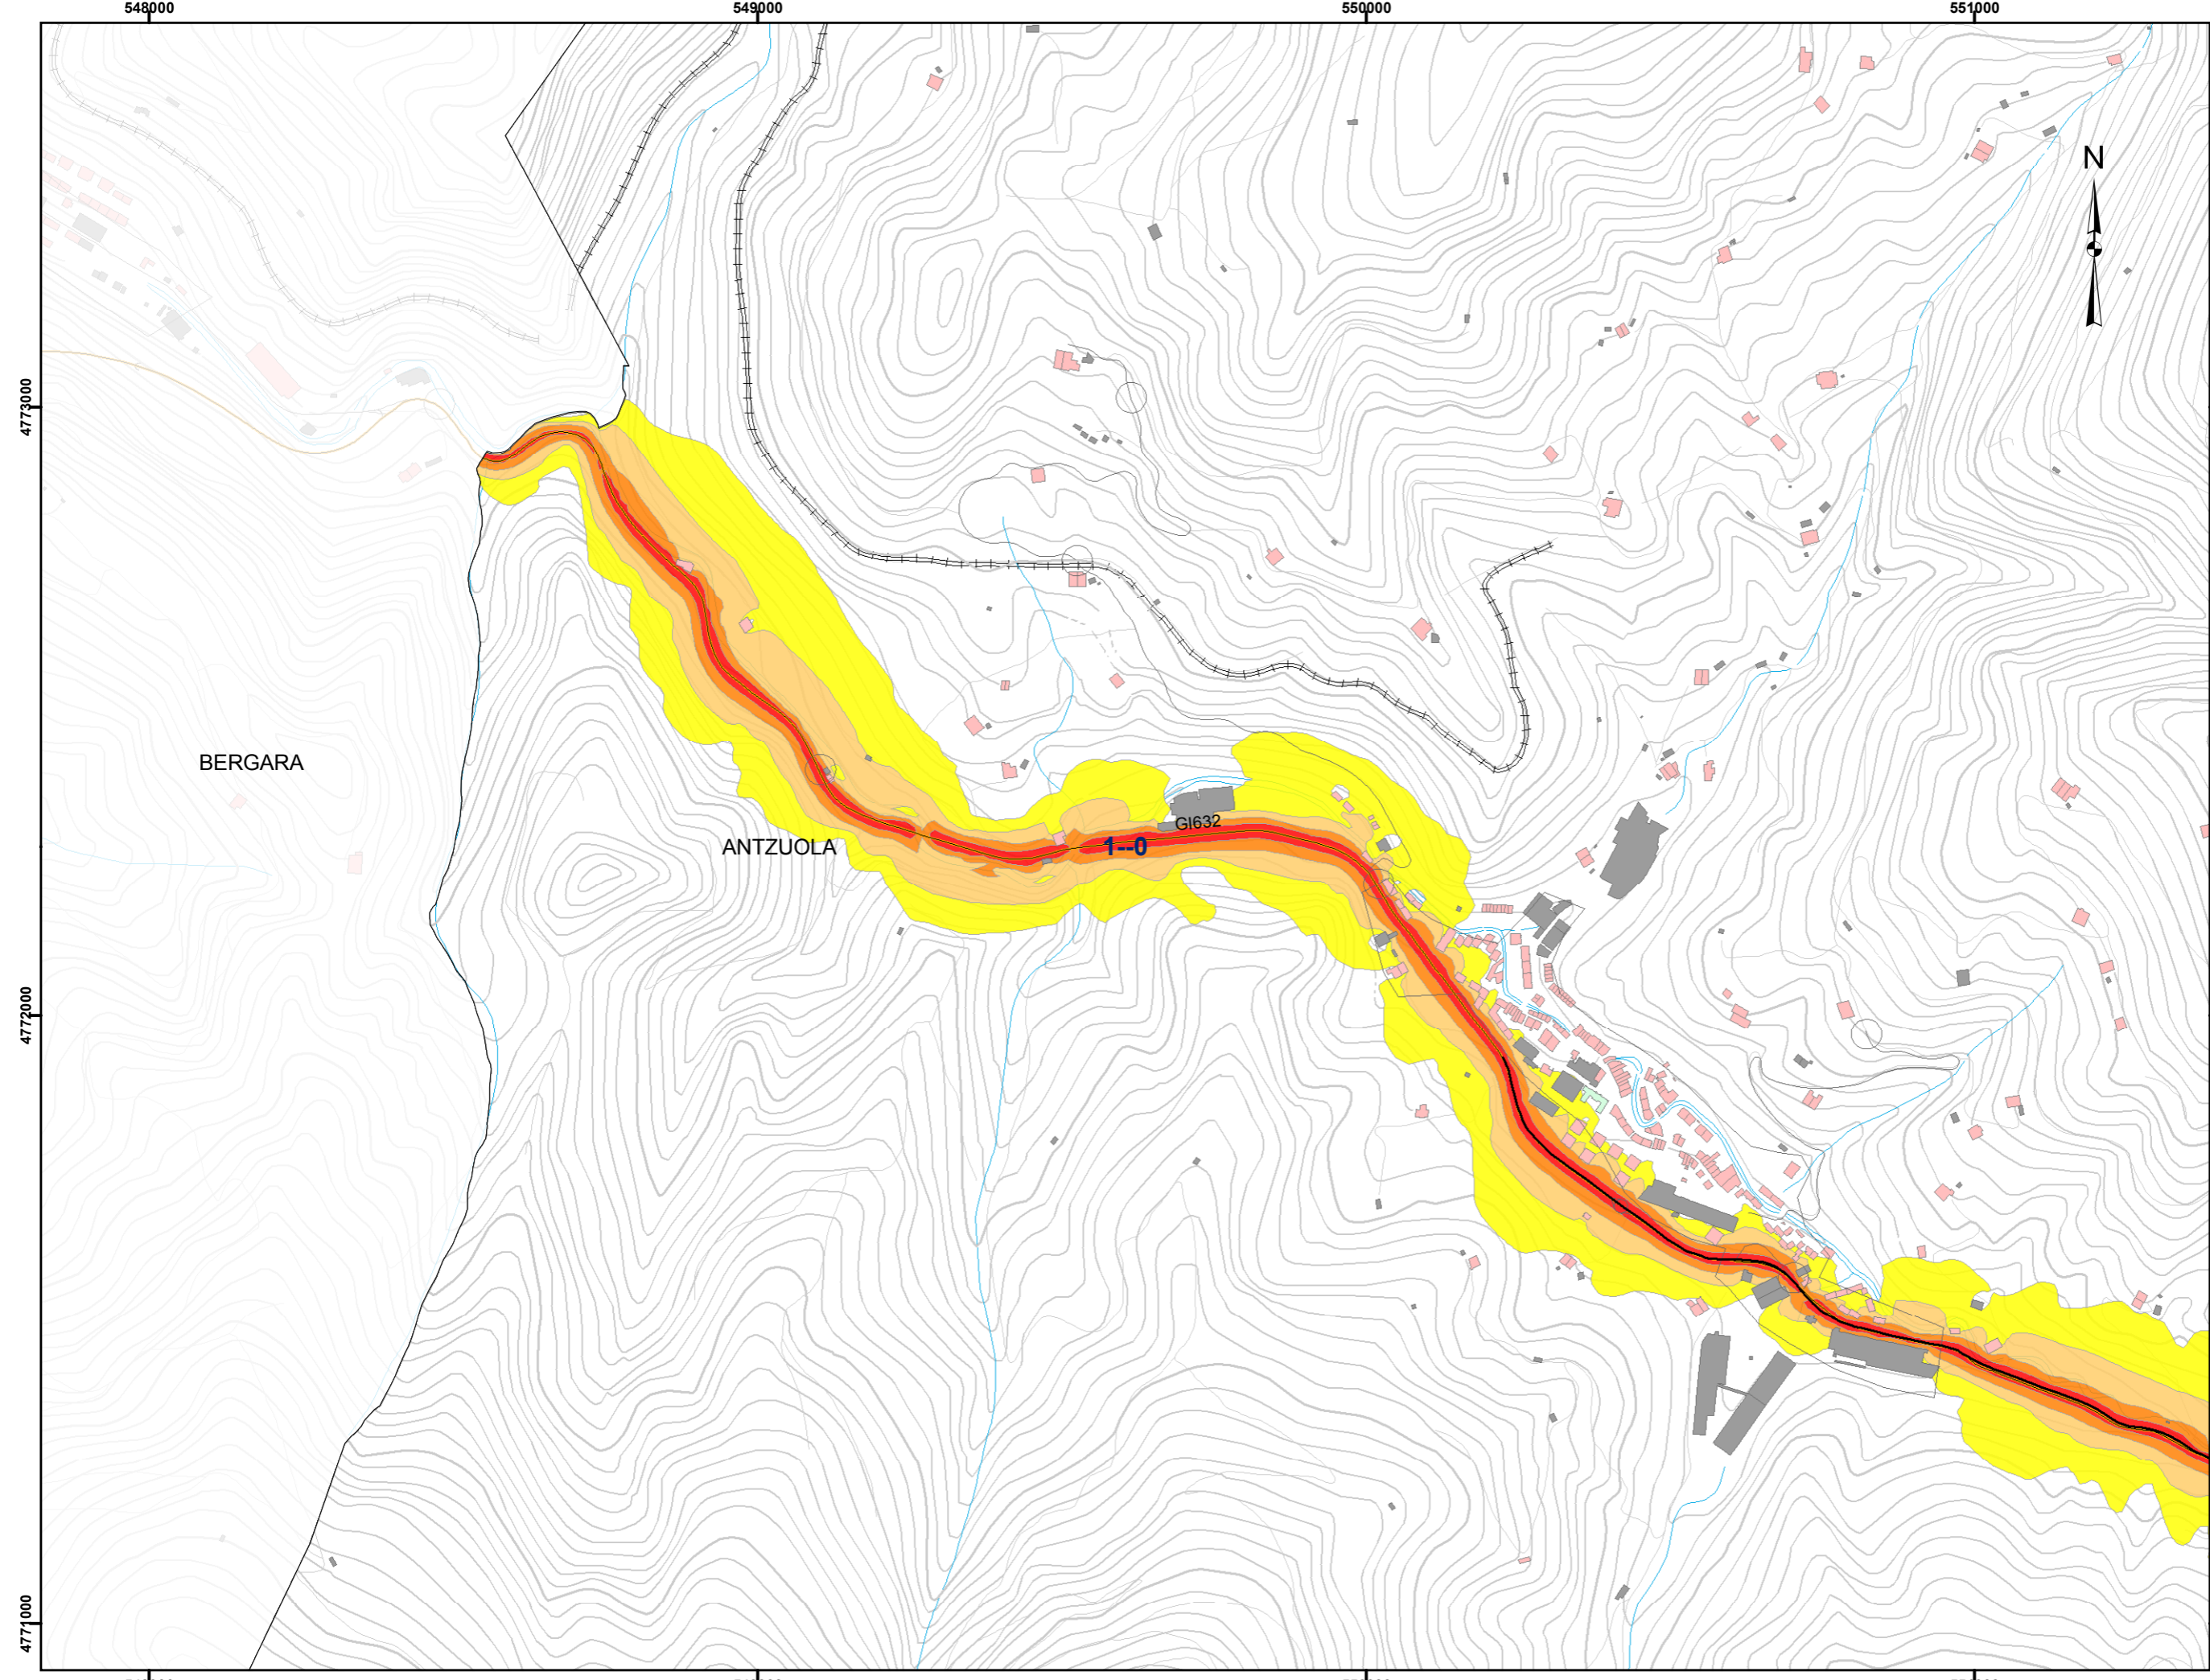

- < 55
- 55 - 59
- 60 - 64
- 65 - 69
- 70 - 74
- > 75

**ADMINISTRAZIO MUGAK  
LÍMITES ADMINISTRATIVOS**

- BESTE LURRALDE BATZUK/  
OTROS TERRITORIOS
- UDALERRIAK/MUNICIPIOS

**ERABILERA  
USOS**

- SENSIBLEAK/SENSIBLES
- BESTE ERABILERA/OTROS USOS
- ETXEGUNEA/RESIDENCIAL

**AZPIEGITURAK-ALDUNDIAREN SAREA  
INFRAESTRUCTURAS - RED FORAL**

- SARE GORRIA/RED ROJA
- SARE LARANJA/RED NARANJA
- SARE BERDEA/RED VERDE
- SARE HORIA/RED AMARILLA
- SARE GRISA/RED GRIS

Pantaila akustikoak/Pantallas acusticas