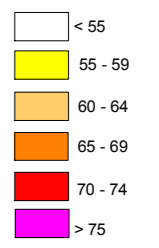

**Zarata-mailak dB(A)
Niveles Sonoros dB(A)**