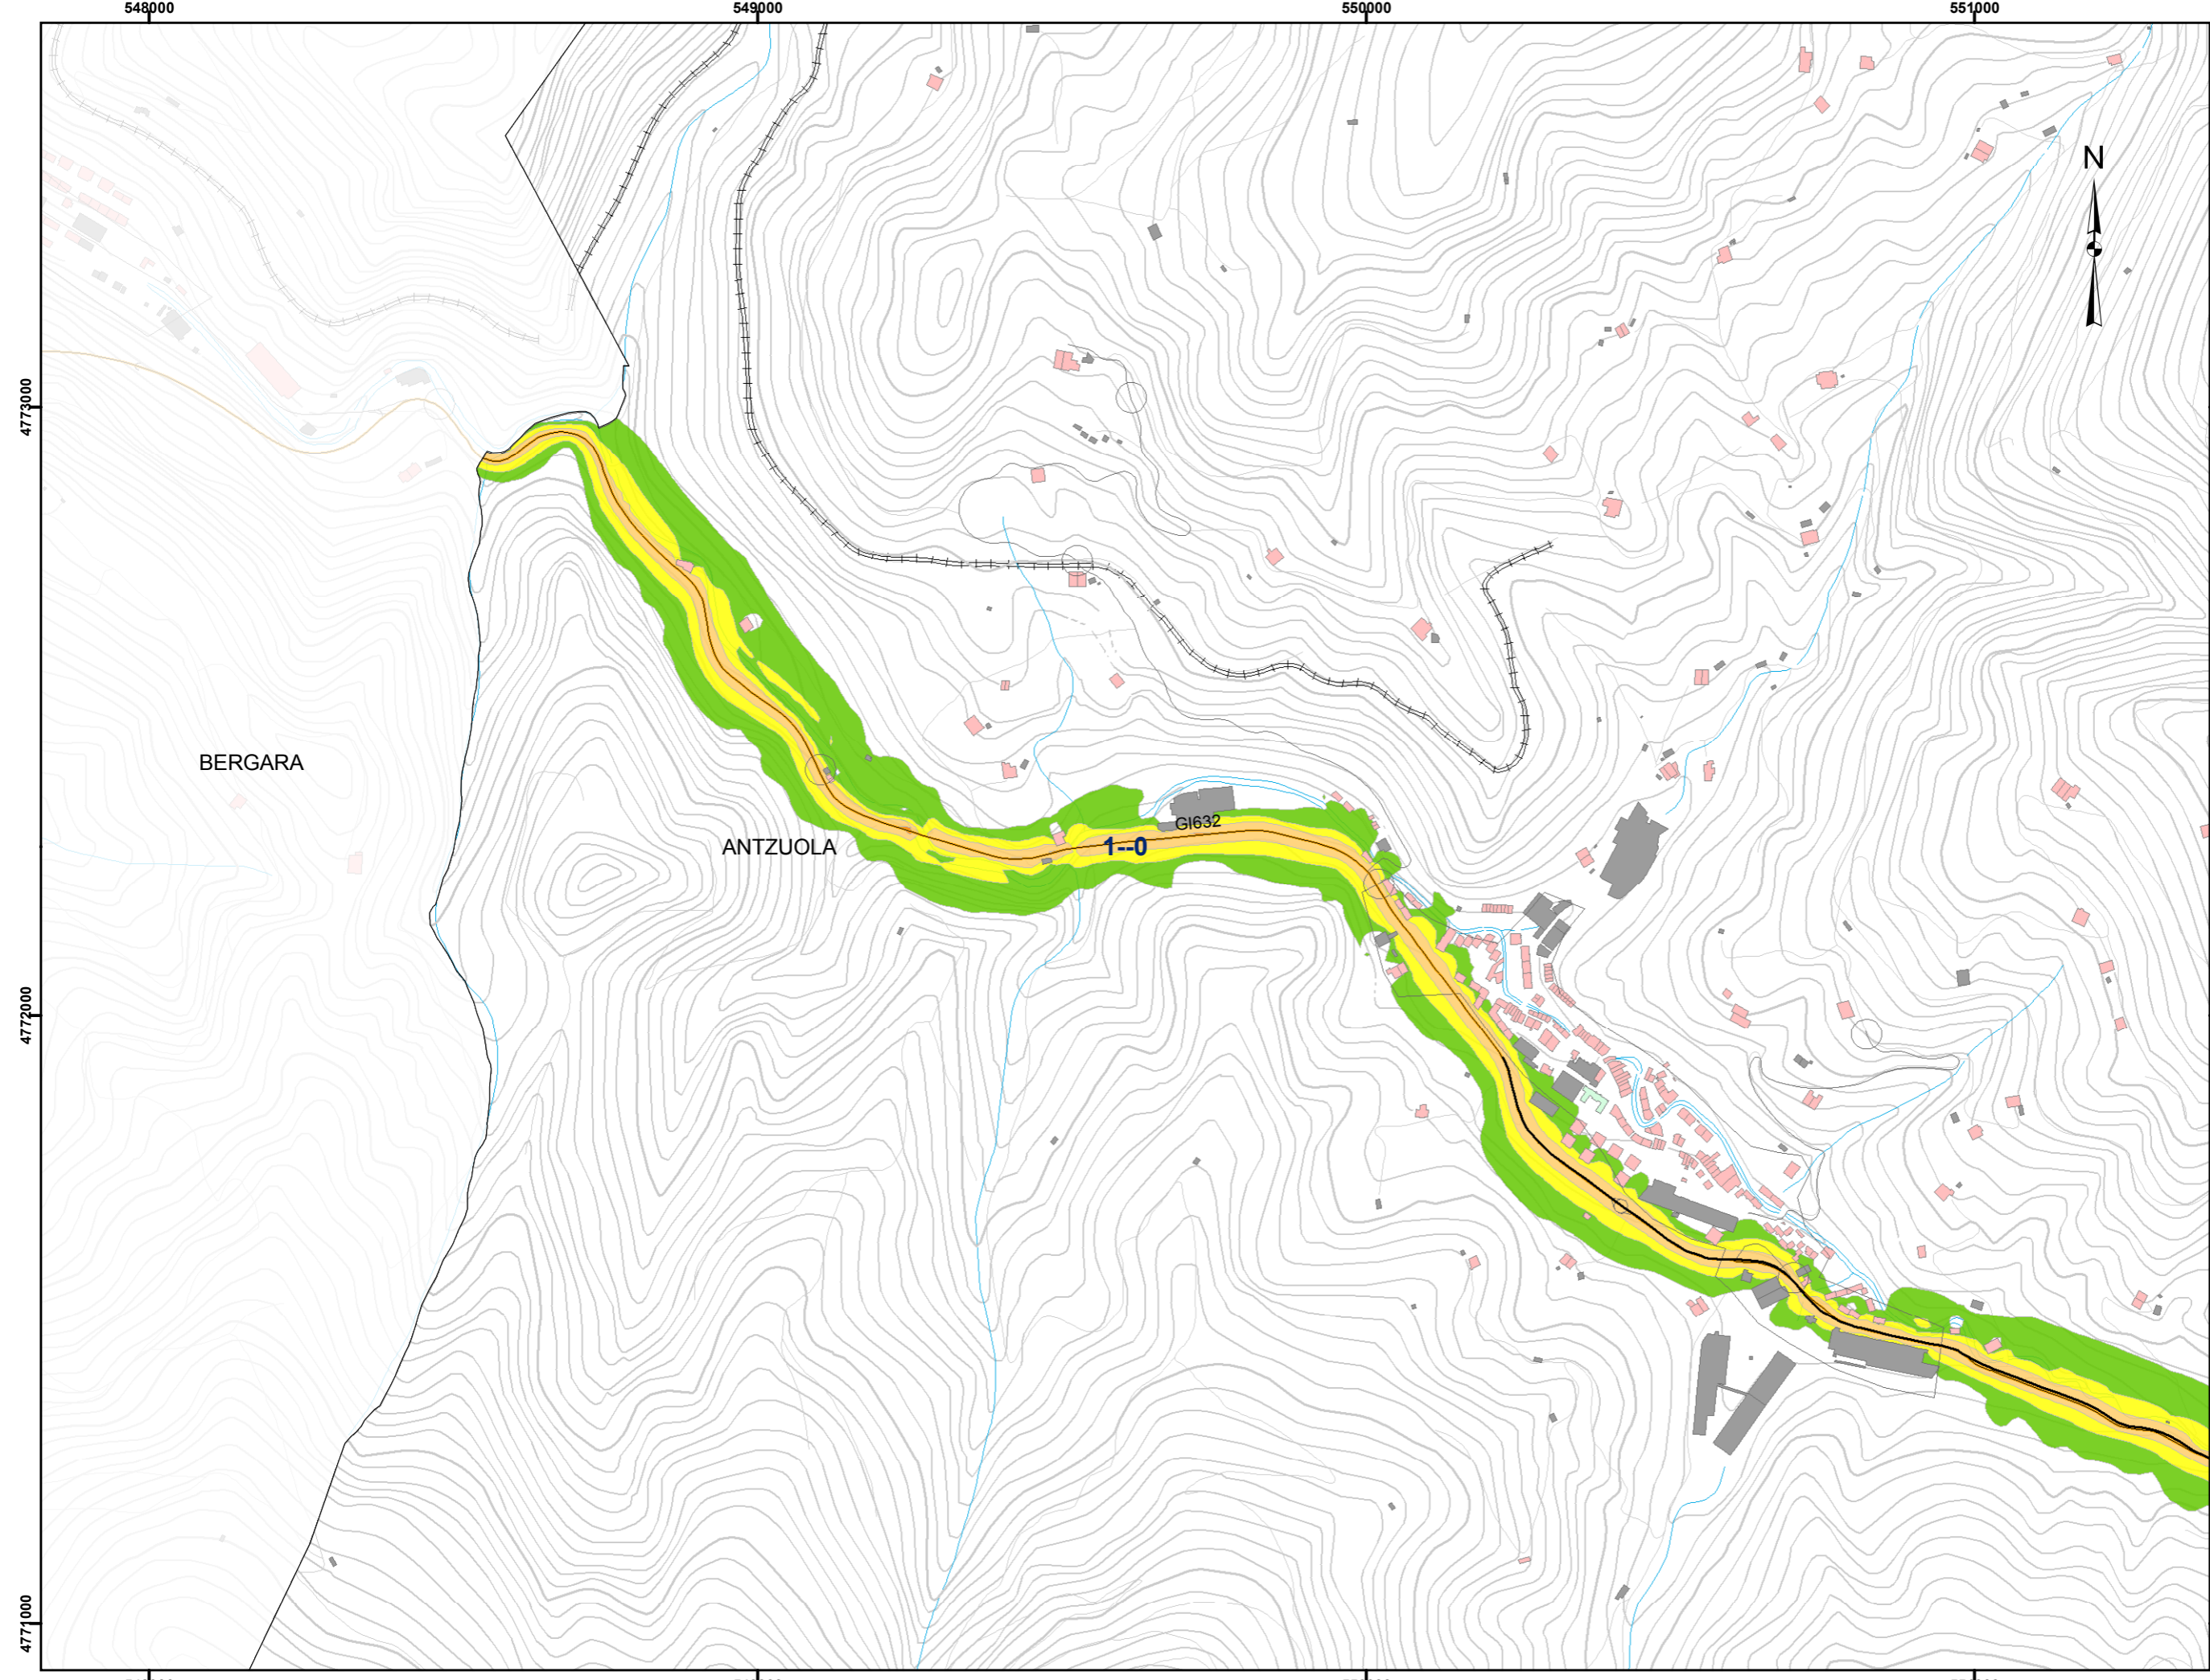

— Pantaila akustikoak/Pantallas acusticas