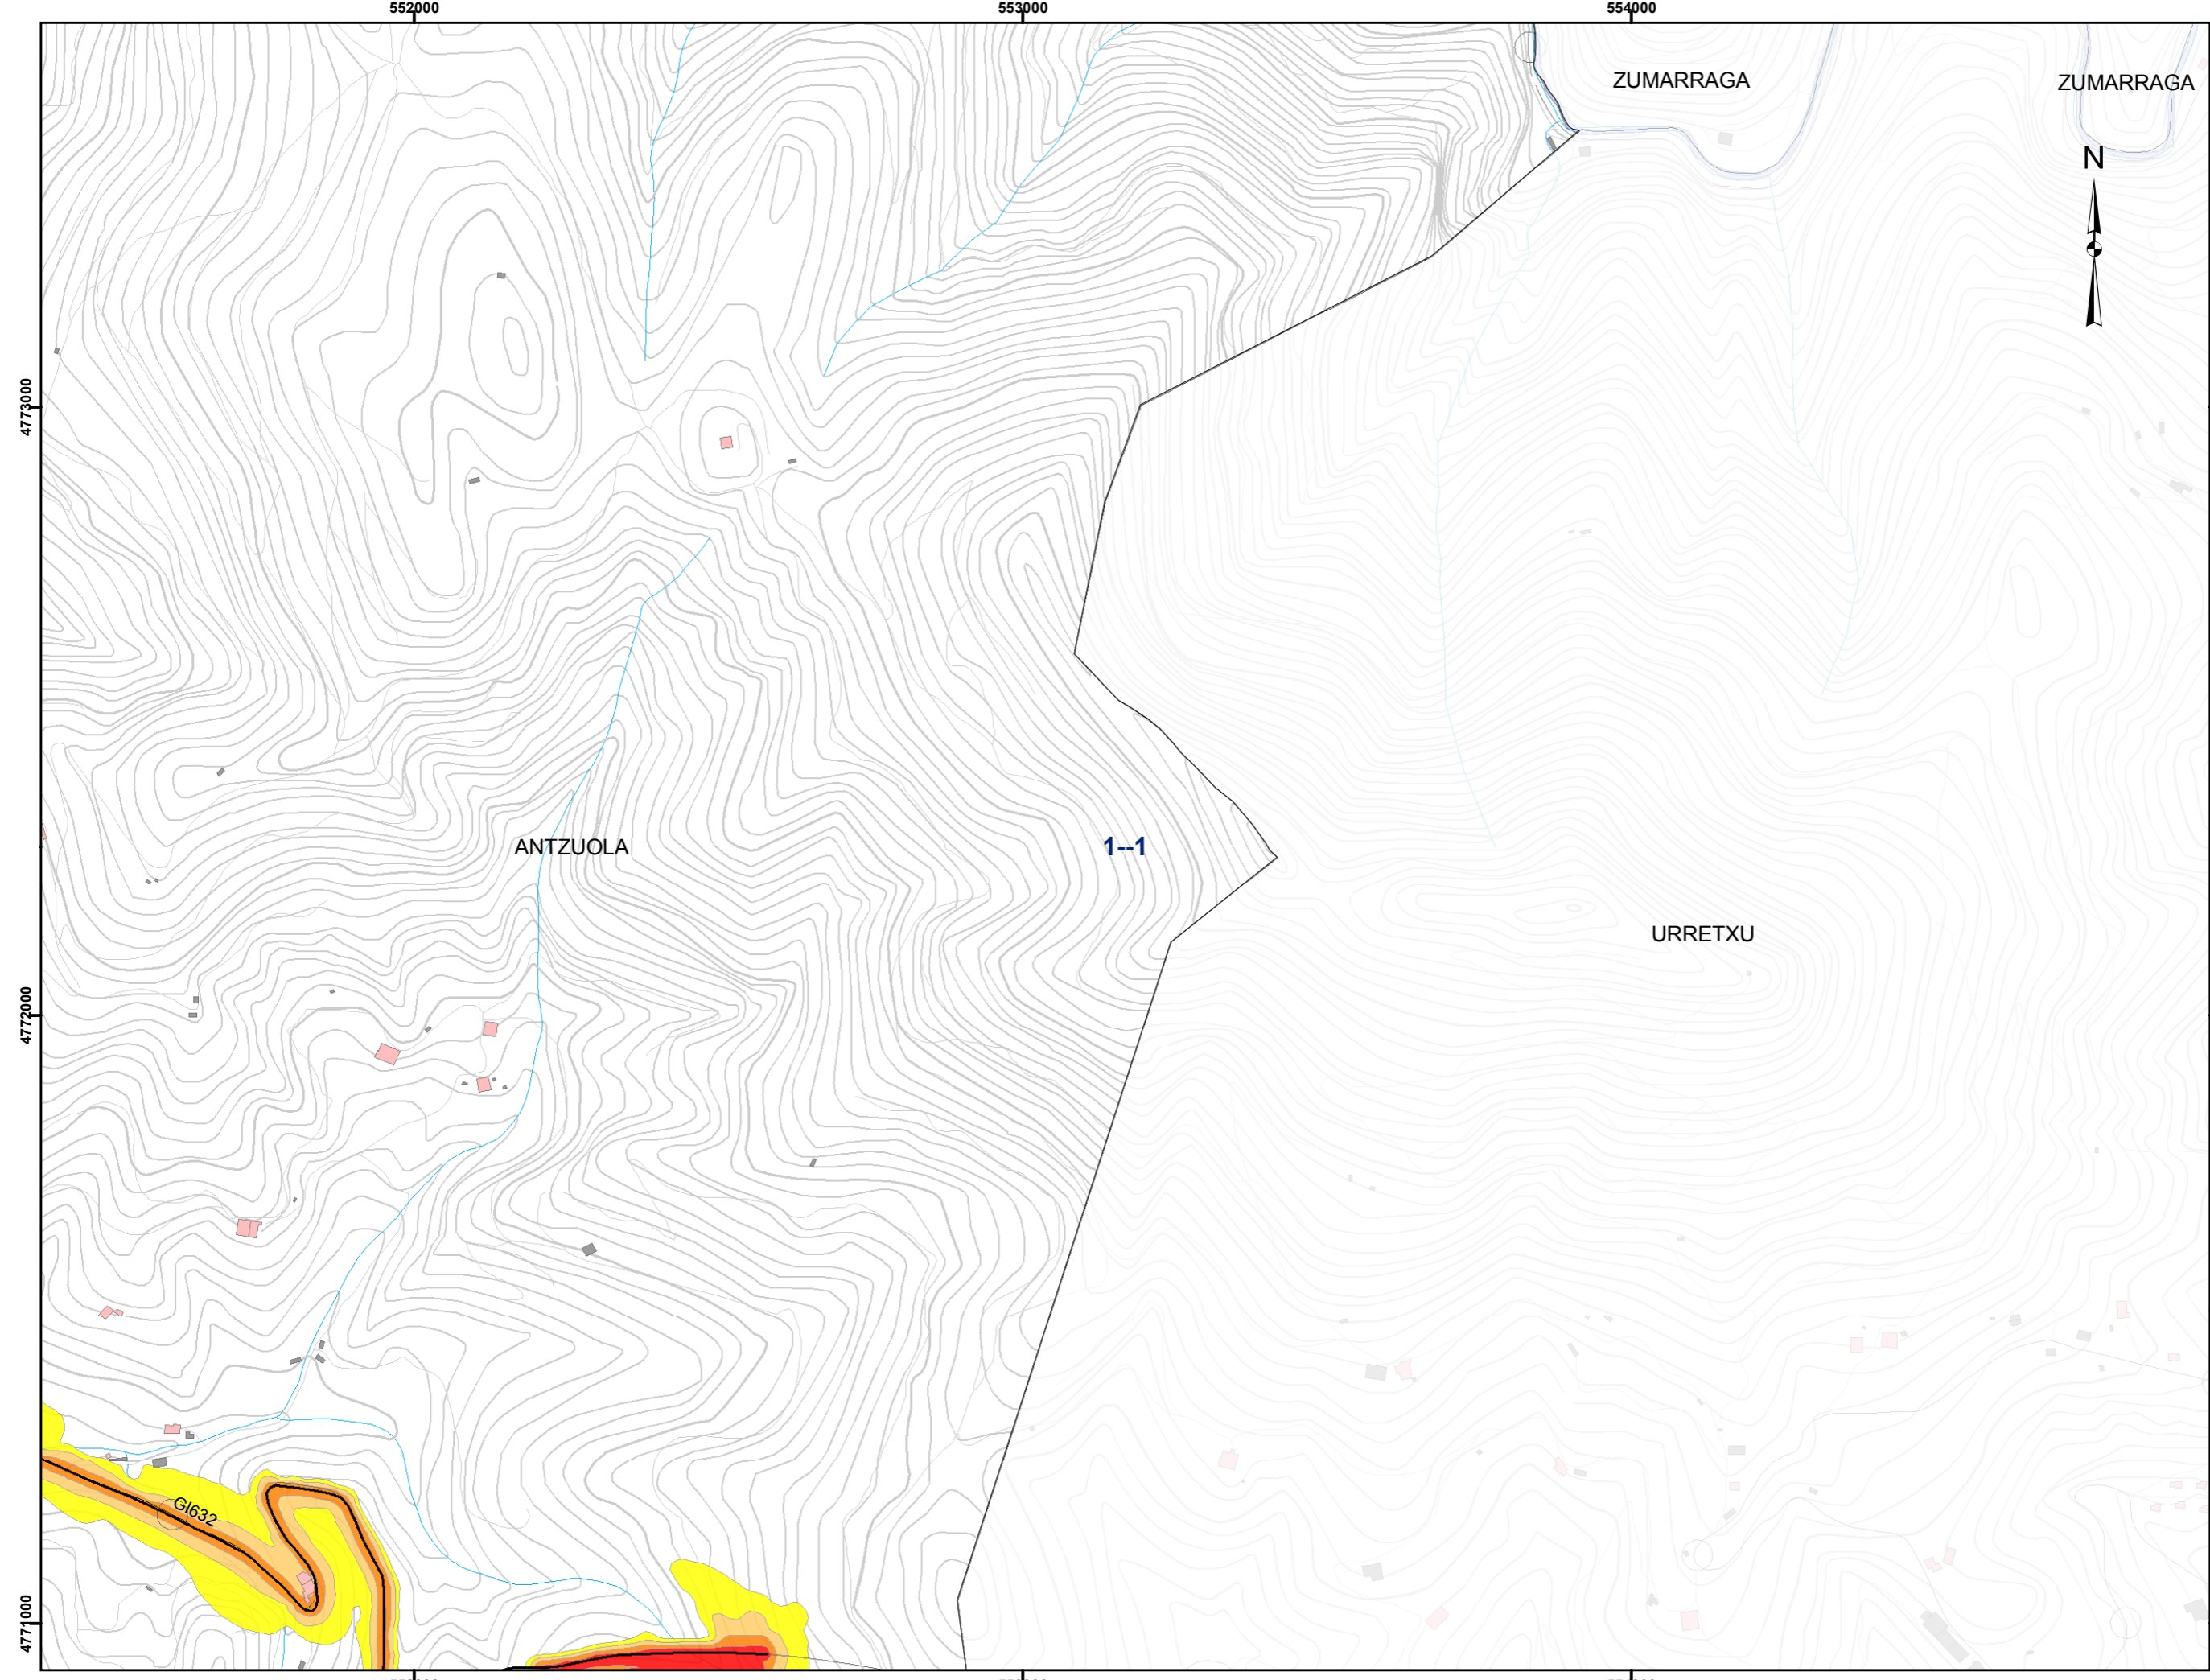

**Zarata-mailak dB(A)
Niveles Sonoros dB(A)**

**ADMINISTRATIO MUGAK
LÍMITES ADMINISTRATIVOS**

**ERABILERAK
USOS**

**AZPIEGITURAK-ALDUNDIAREN SAREA
INFRAESTRUCTURAS - RED FORAL**

Pantaila akustikoak/Pantallas acusticas

**Zarata-mailak dB(A)
Niveles Sonoros dB(A)**

**ADMINISTRATIO MUGAK
LÍMITES ADMINISTRATIVOS**

**ERABILERA
USOS**

**AZPIEGITURAK-ALDUNDIAREN SAREA
INFRAESTRUCTURAS - RED FORAL**