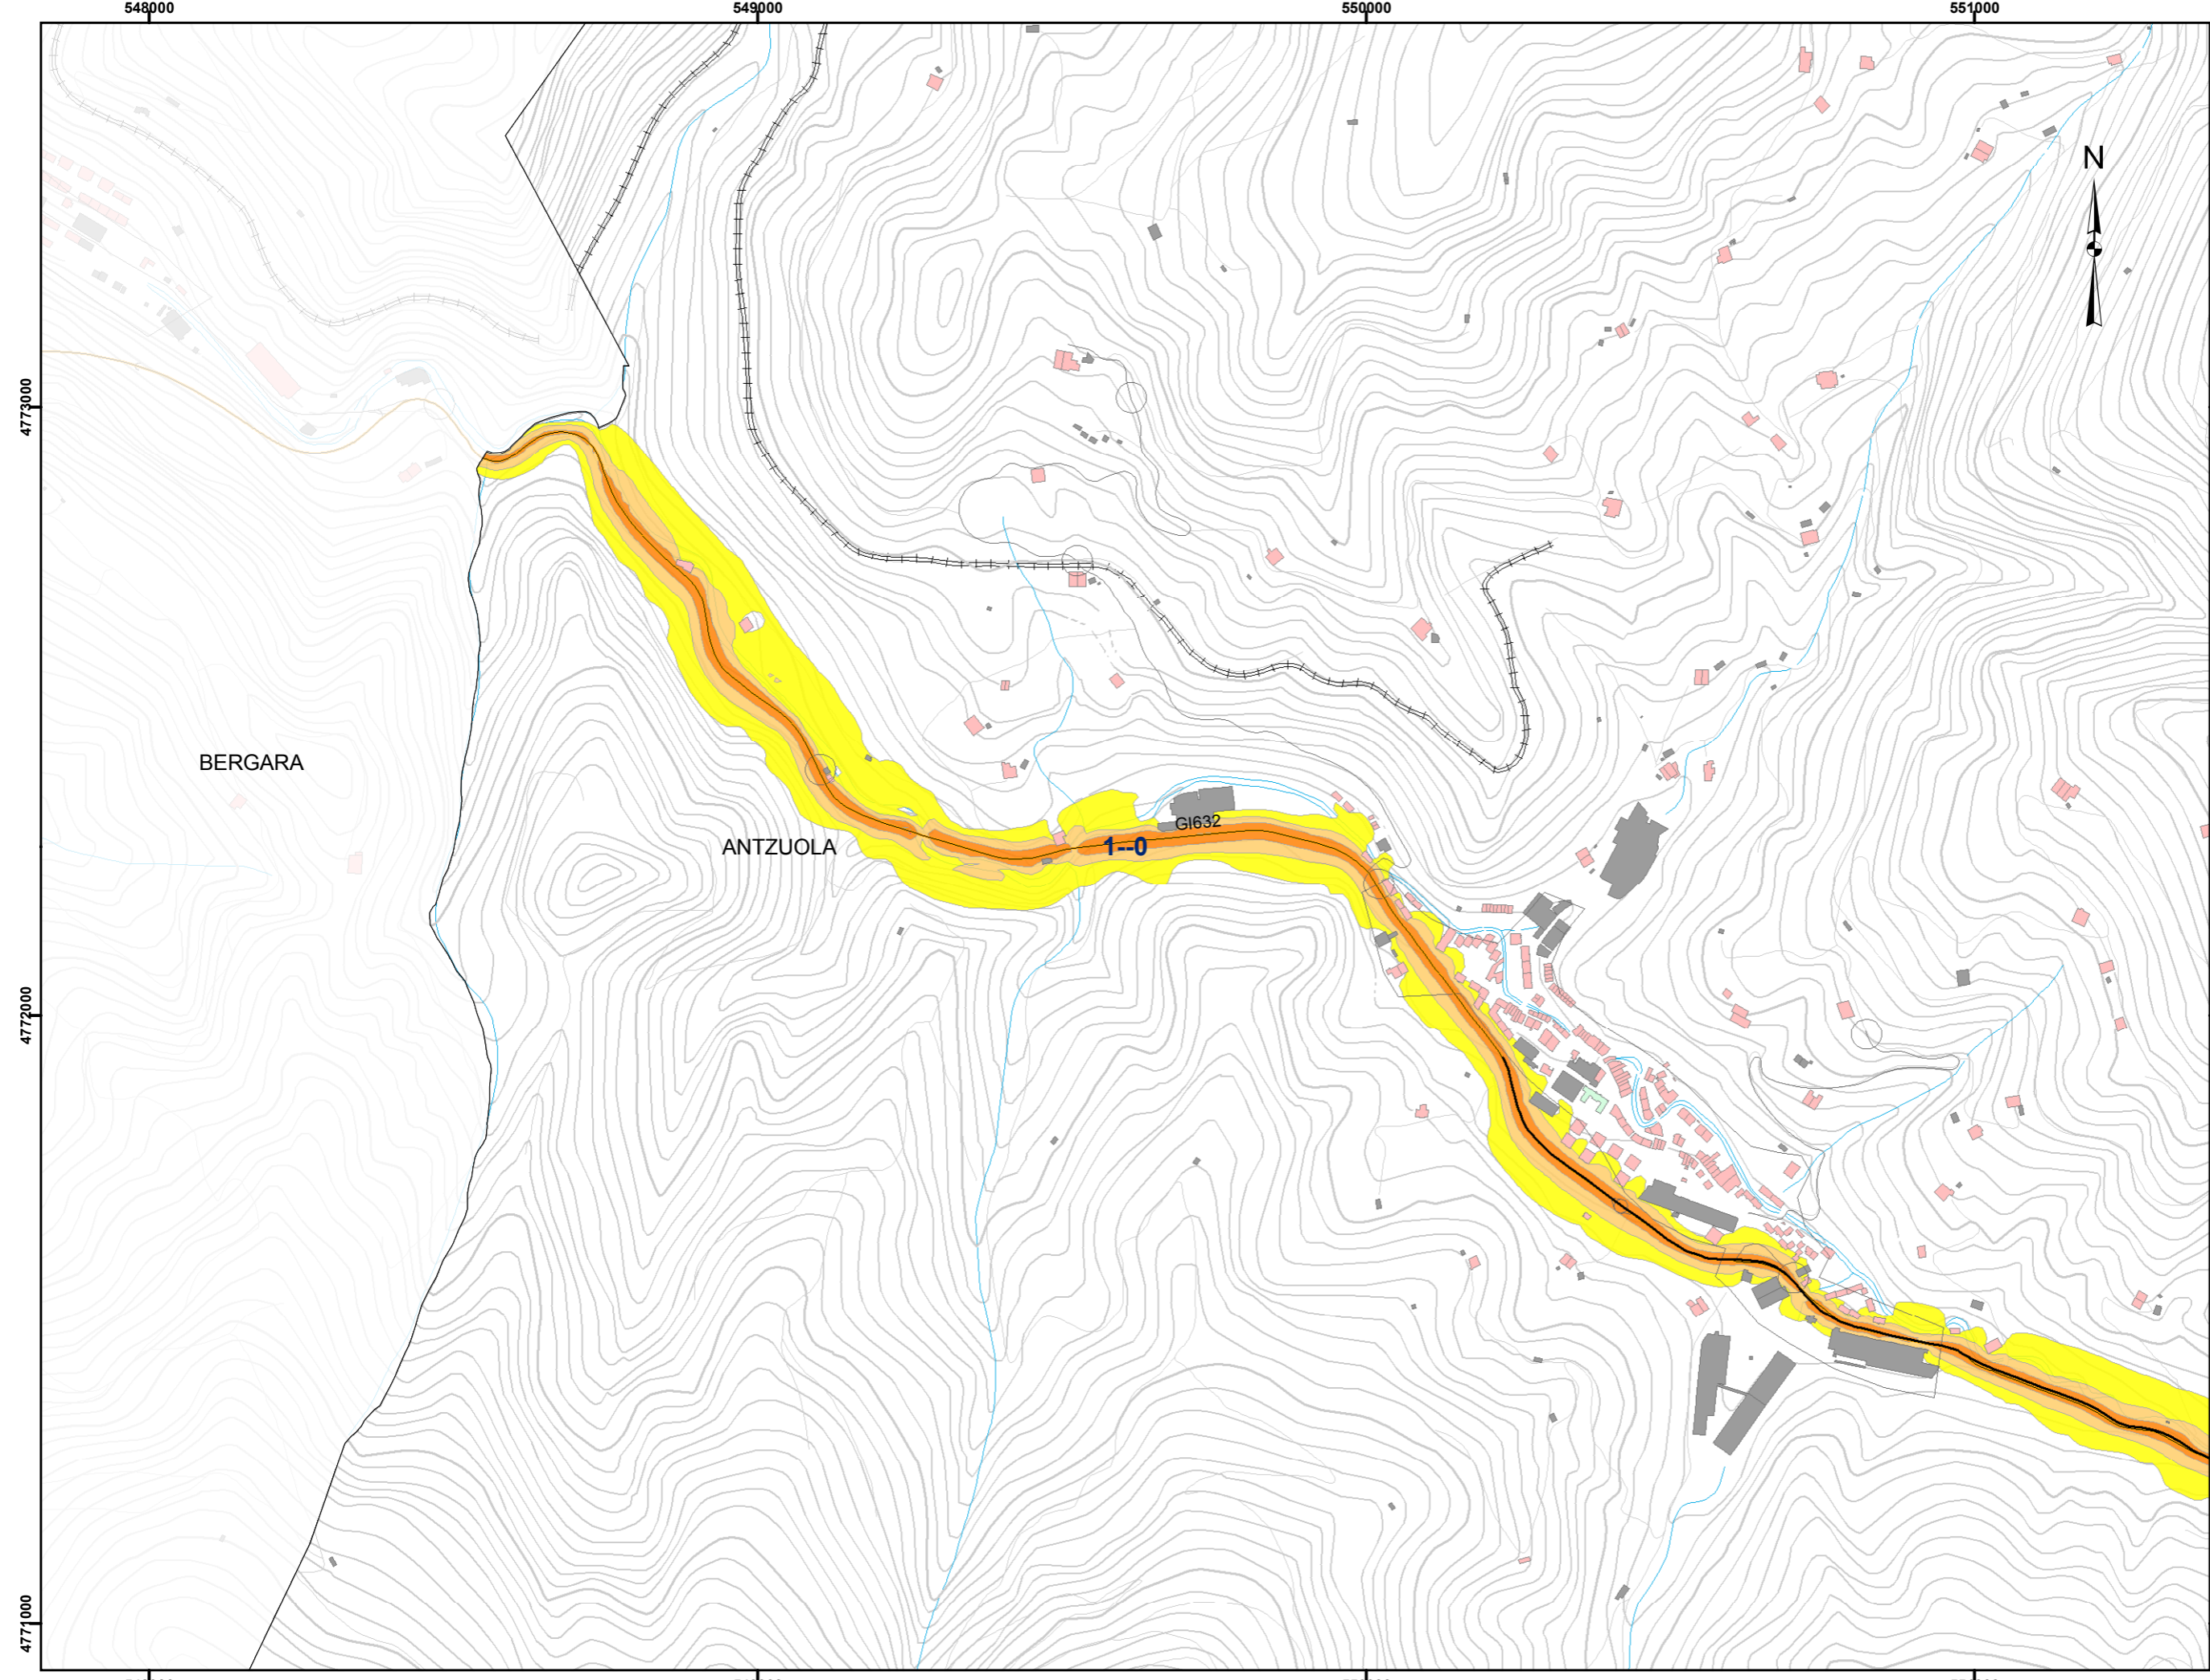

**Zarata-mailak dB(A)
Niveles Sonoros dB(A)**

**ADMINISTRATIO MUGAK
LÍMITES ADMINISTRATIVOS**

**ERABILERAK
USOS**

**AZPIEGITURAK-ALDUNDIAREN SAREA
INFRAESTRUCTURAS - RED FORAL**

Pantaila akustikoak/Pantallas acusticas

**Zarata-mailak dB(A)
Niveles Sonoros dB(A)**

**ADMINISTRATIO MUGAK
LÍMITES ADMINISTRATIVOS**

**ERABILERA
USOS**

**AZPIEGITURAK-ALDUNDIAREN SAREA
INFRAESTRUCTURAS - RED FORAL**