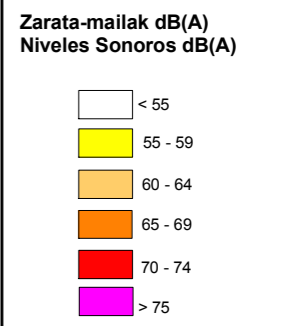

**Zarata-mailak dB(A)
Niveles Sonoros dB(A)**

**ADMINISTRATIO MUGAK
LÍMITES ADMINISTRATIVOS**

**ERABILERAK
USOS**

**AZPIEGITURAK-ALDUNDIAREN SAREA
INFRAESTRUCTURAS - RED FORAL**

Pantaila akustikoak/Pantallas acusticas

**Zarata-mailak dB(A)
Niveles Sonoros dB(A)**

**ADMINISTRATIO MUGAK
LÍMITES ADMINISTRATIVOS**

**ERABILERA
USOS**

**AZPIEGITURAK-ALDUNDIAREN SAREA
INFRAESTRUCTURAS - RED FORAL**