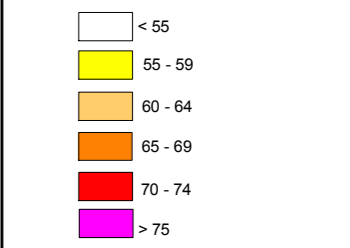

**Zarata-mailak dB(A)
Niveles Sonoros dB(A)**

**ADMINISTRATIO MUGAK
LÍMITES ADMINISTRATIVOS**

**ERABILERAK
USOS**

**AZPIEGITURAK-ALDUNDIAREN SAREA
INFRAESTRUCTURAS - RED FORAL**

Pantaila akustikoak/Pantallas acusticas