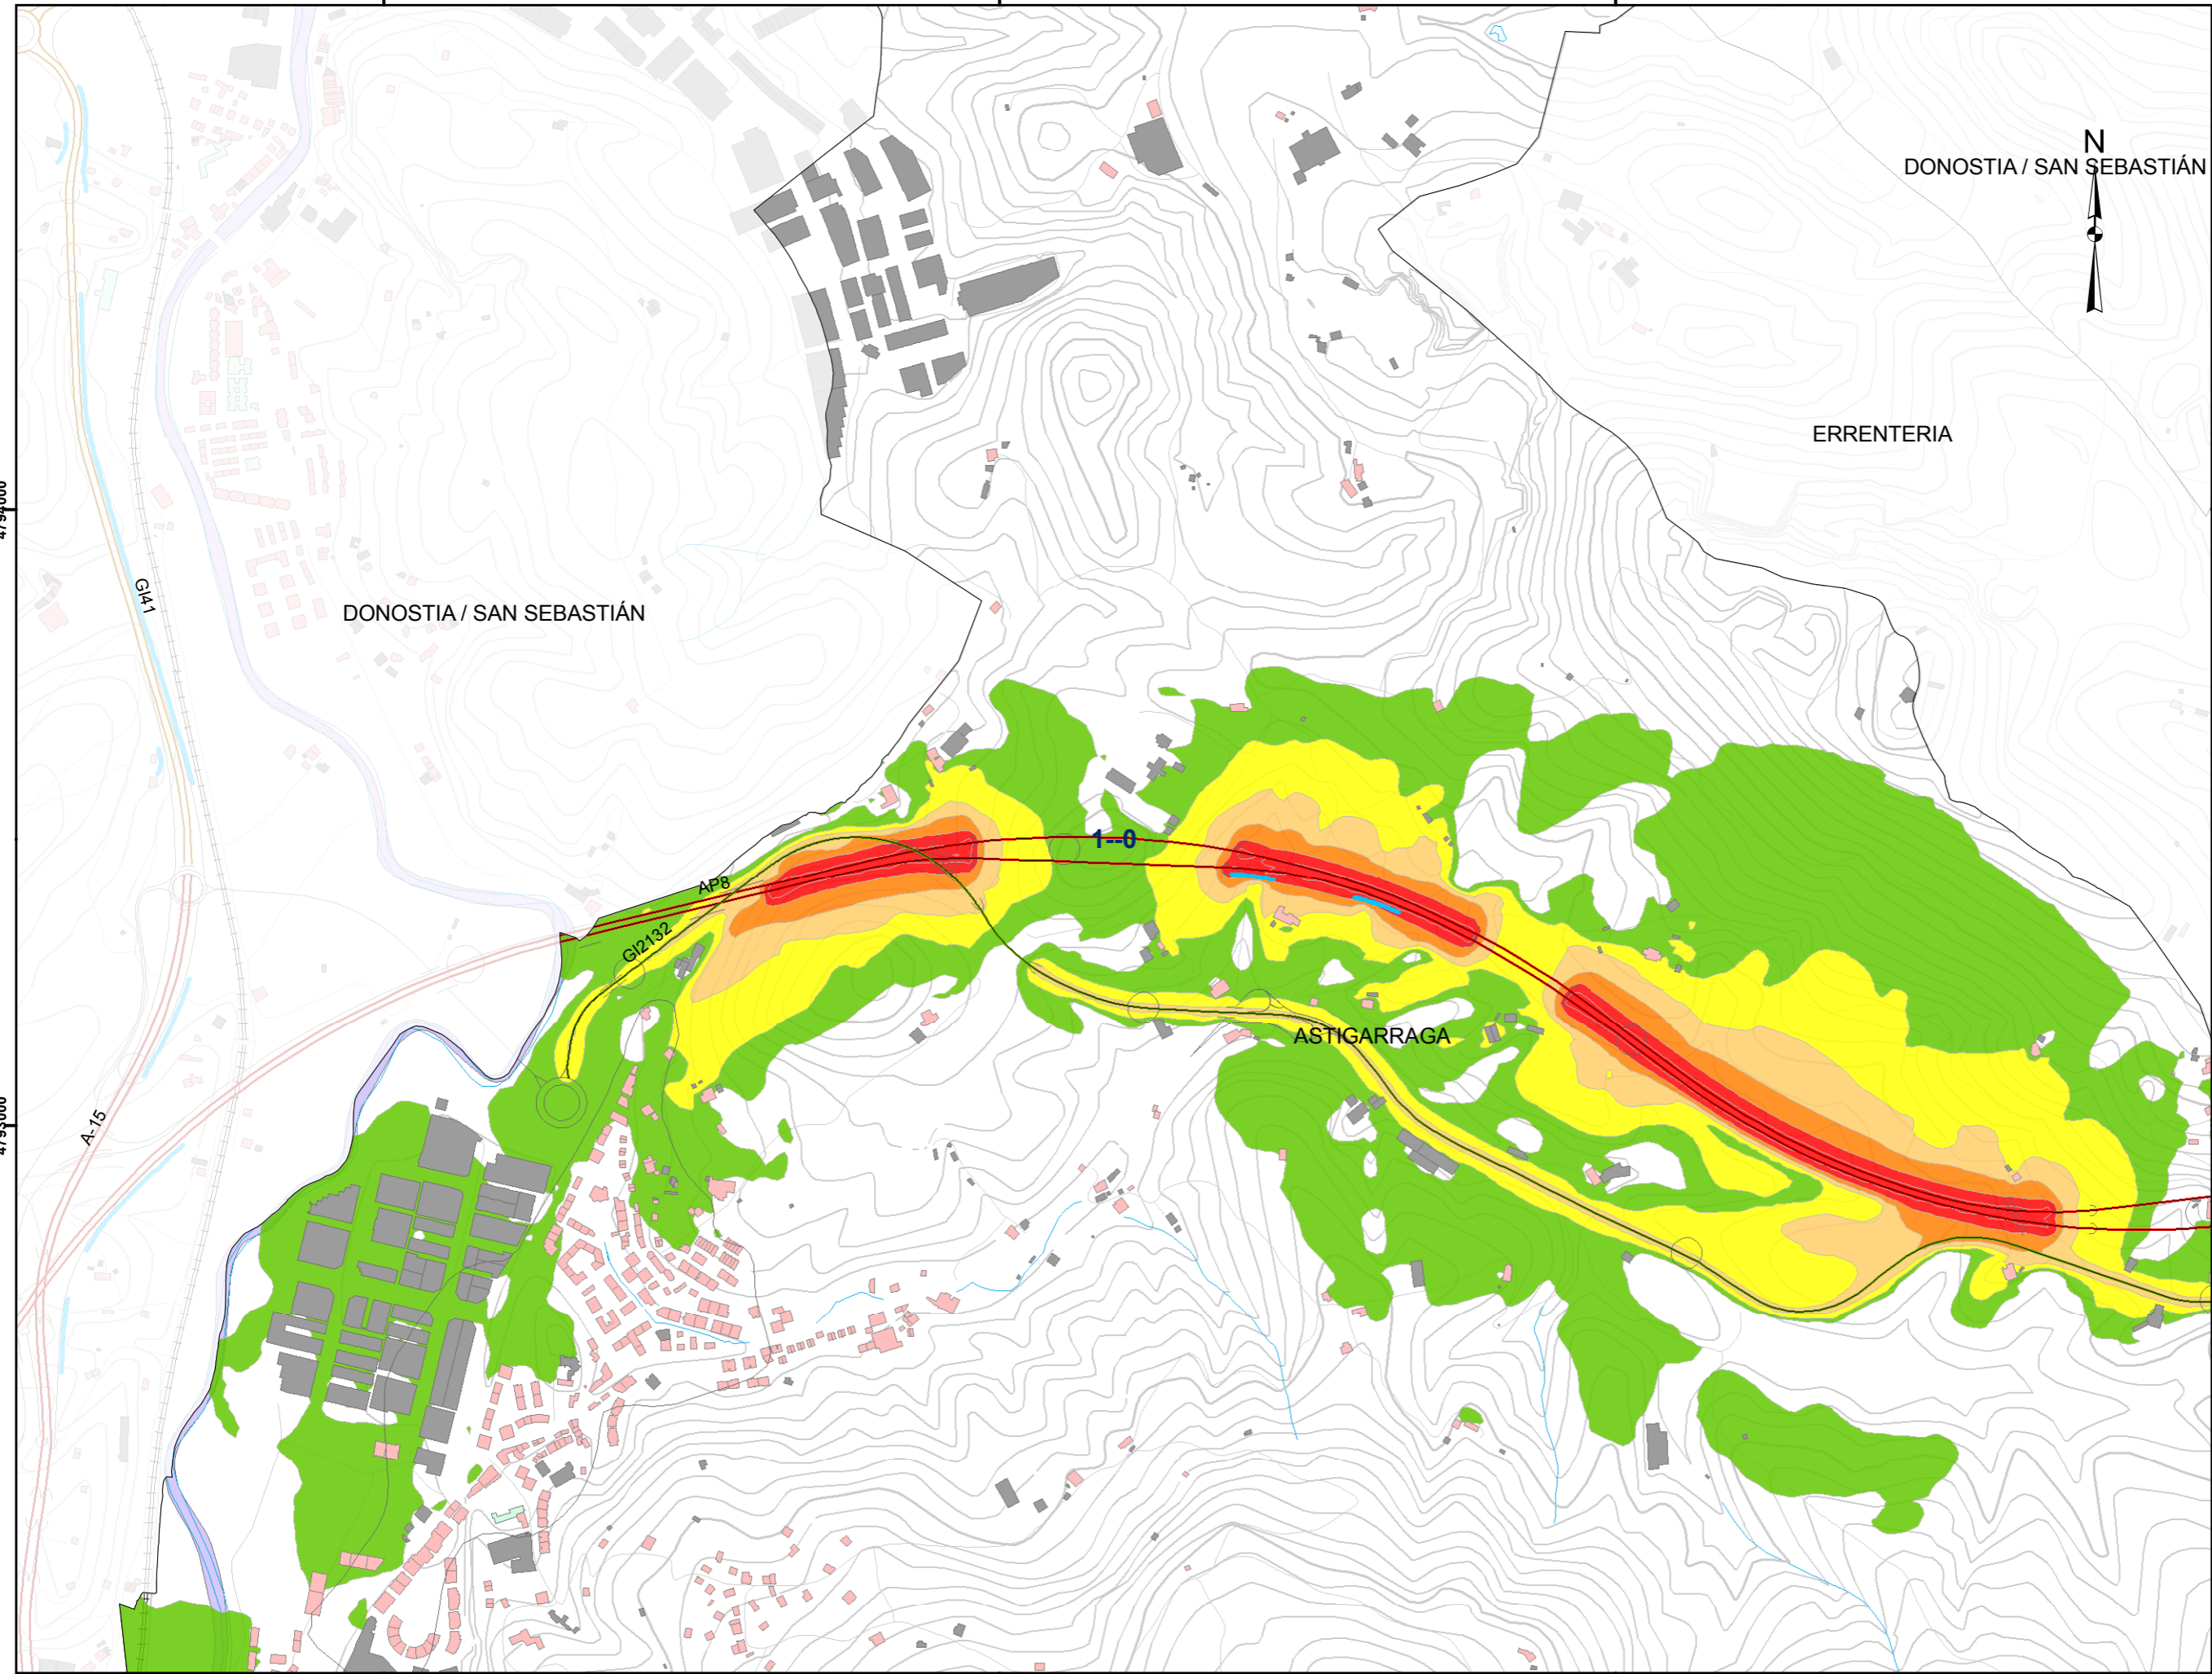

**ERABILERAK
USOS**

- SENSIBLEAK/SENSIBLES
- BESTE ERABILERAK/OTROS USOS
- ETXEGUNEA/RESIDENCIAL

**AZPIEGITURAK-ALDUNDIAREN SAREA
INFRAESTRUCTURAS - RED FORAL**

- SARE GORRIA/RED ROJA
- SARE LARANJA/RED NARANJA
- SARE BERDEA/RED VERDE
- SARE HORIA/RED AMARILLA
- SARE GRISA/RED GRIS

Pantalla akustikoak/Pantallas acusticas

DONOSTIA / SAN SEBASTIÁN

ERRETERIA

DONOSTIA / SAN SEBASTIÁN

ASTIGARRAGA

**Zarata-mailak dB(A)
Niveles Sonoros dB(A)**

- < 50
- 50 - 54
- 55 - 59
- 60 - 64
- 65 - 69
- > 70

**ADMINISTRATIO MUGAK
LÍMITES ADMINISTRATIVOS**

- BESTE LURRALDE BATZUK/
OTROS TERRITORIOS
- UDALERRIAK/MUNICIPIOS

**ERABILERA
USOS**

- SENSIBLEAK/SENSIBLES
- BESTE ERABILERA/OTROS USOS
- ETXEGUNEA/RESIDENCIAL