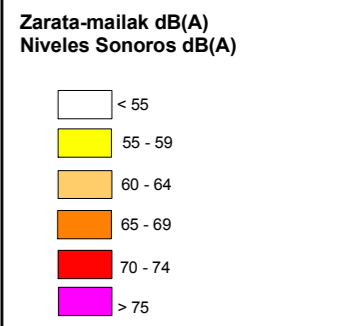

**Zarata-mailak dB(A)
Niveles Sonoros dB(A)**

**ADMINISTRAZIO MUGAK
LÍMITES ADMINISTRATIVOS**

**ERABILERA
USOS**

**AZPIGITUAK-ALDUNDIAREN SAREA
INFRAESTRUCTURAS - RED FORAL**

**Zarata-mailak dB(A)
Niveles Sonoros dB(A)**

**ADMINISTRATIO MUGAK
LÍMITES ADMINISTRATIVOS**

**ERABILERA
USOS**

**AZPIGITUAK-ALDUNDIAREN SAREA
INFRAESTRUCTURAS - RED FORAL**