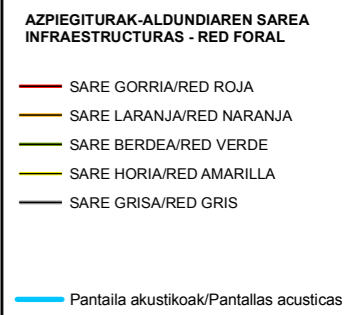

**Zarata-mailak dB(A)
Niveles Sonoros dB(A)**

**ADMINISTRAZIO MUGAK
LÍMITES ADMINISTRATIVOS**

**ERABILERA
USOS**

**AZPIGITUAK-ALDUNDIAREN SAREA
INFRAESTRUCTURAS - RED FORAL**

**Zarata-mailak dB(A)
Niveles Sonoros dB(A)**

**ADMINISTRATIO MUGAK
LÍMITES ADMINISTRATIVOS**

**ERABILERA
USOS**

**AZPIGITUAK-ALDUNDIAREN SAREA
INFRAESTRUCTURAS - RED FORAL**