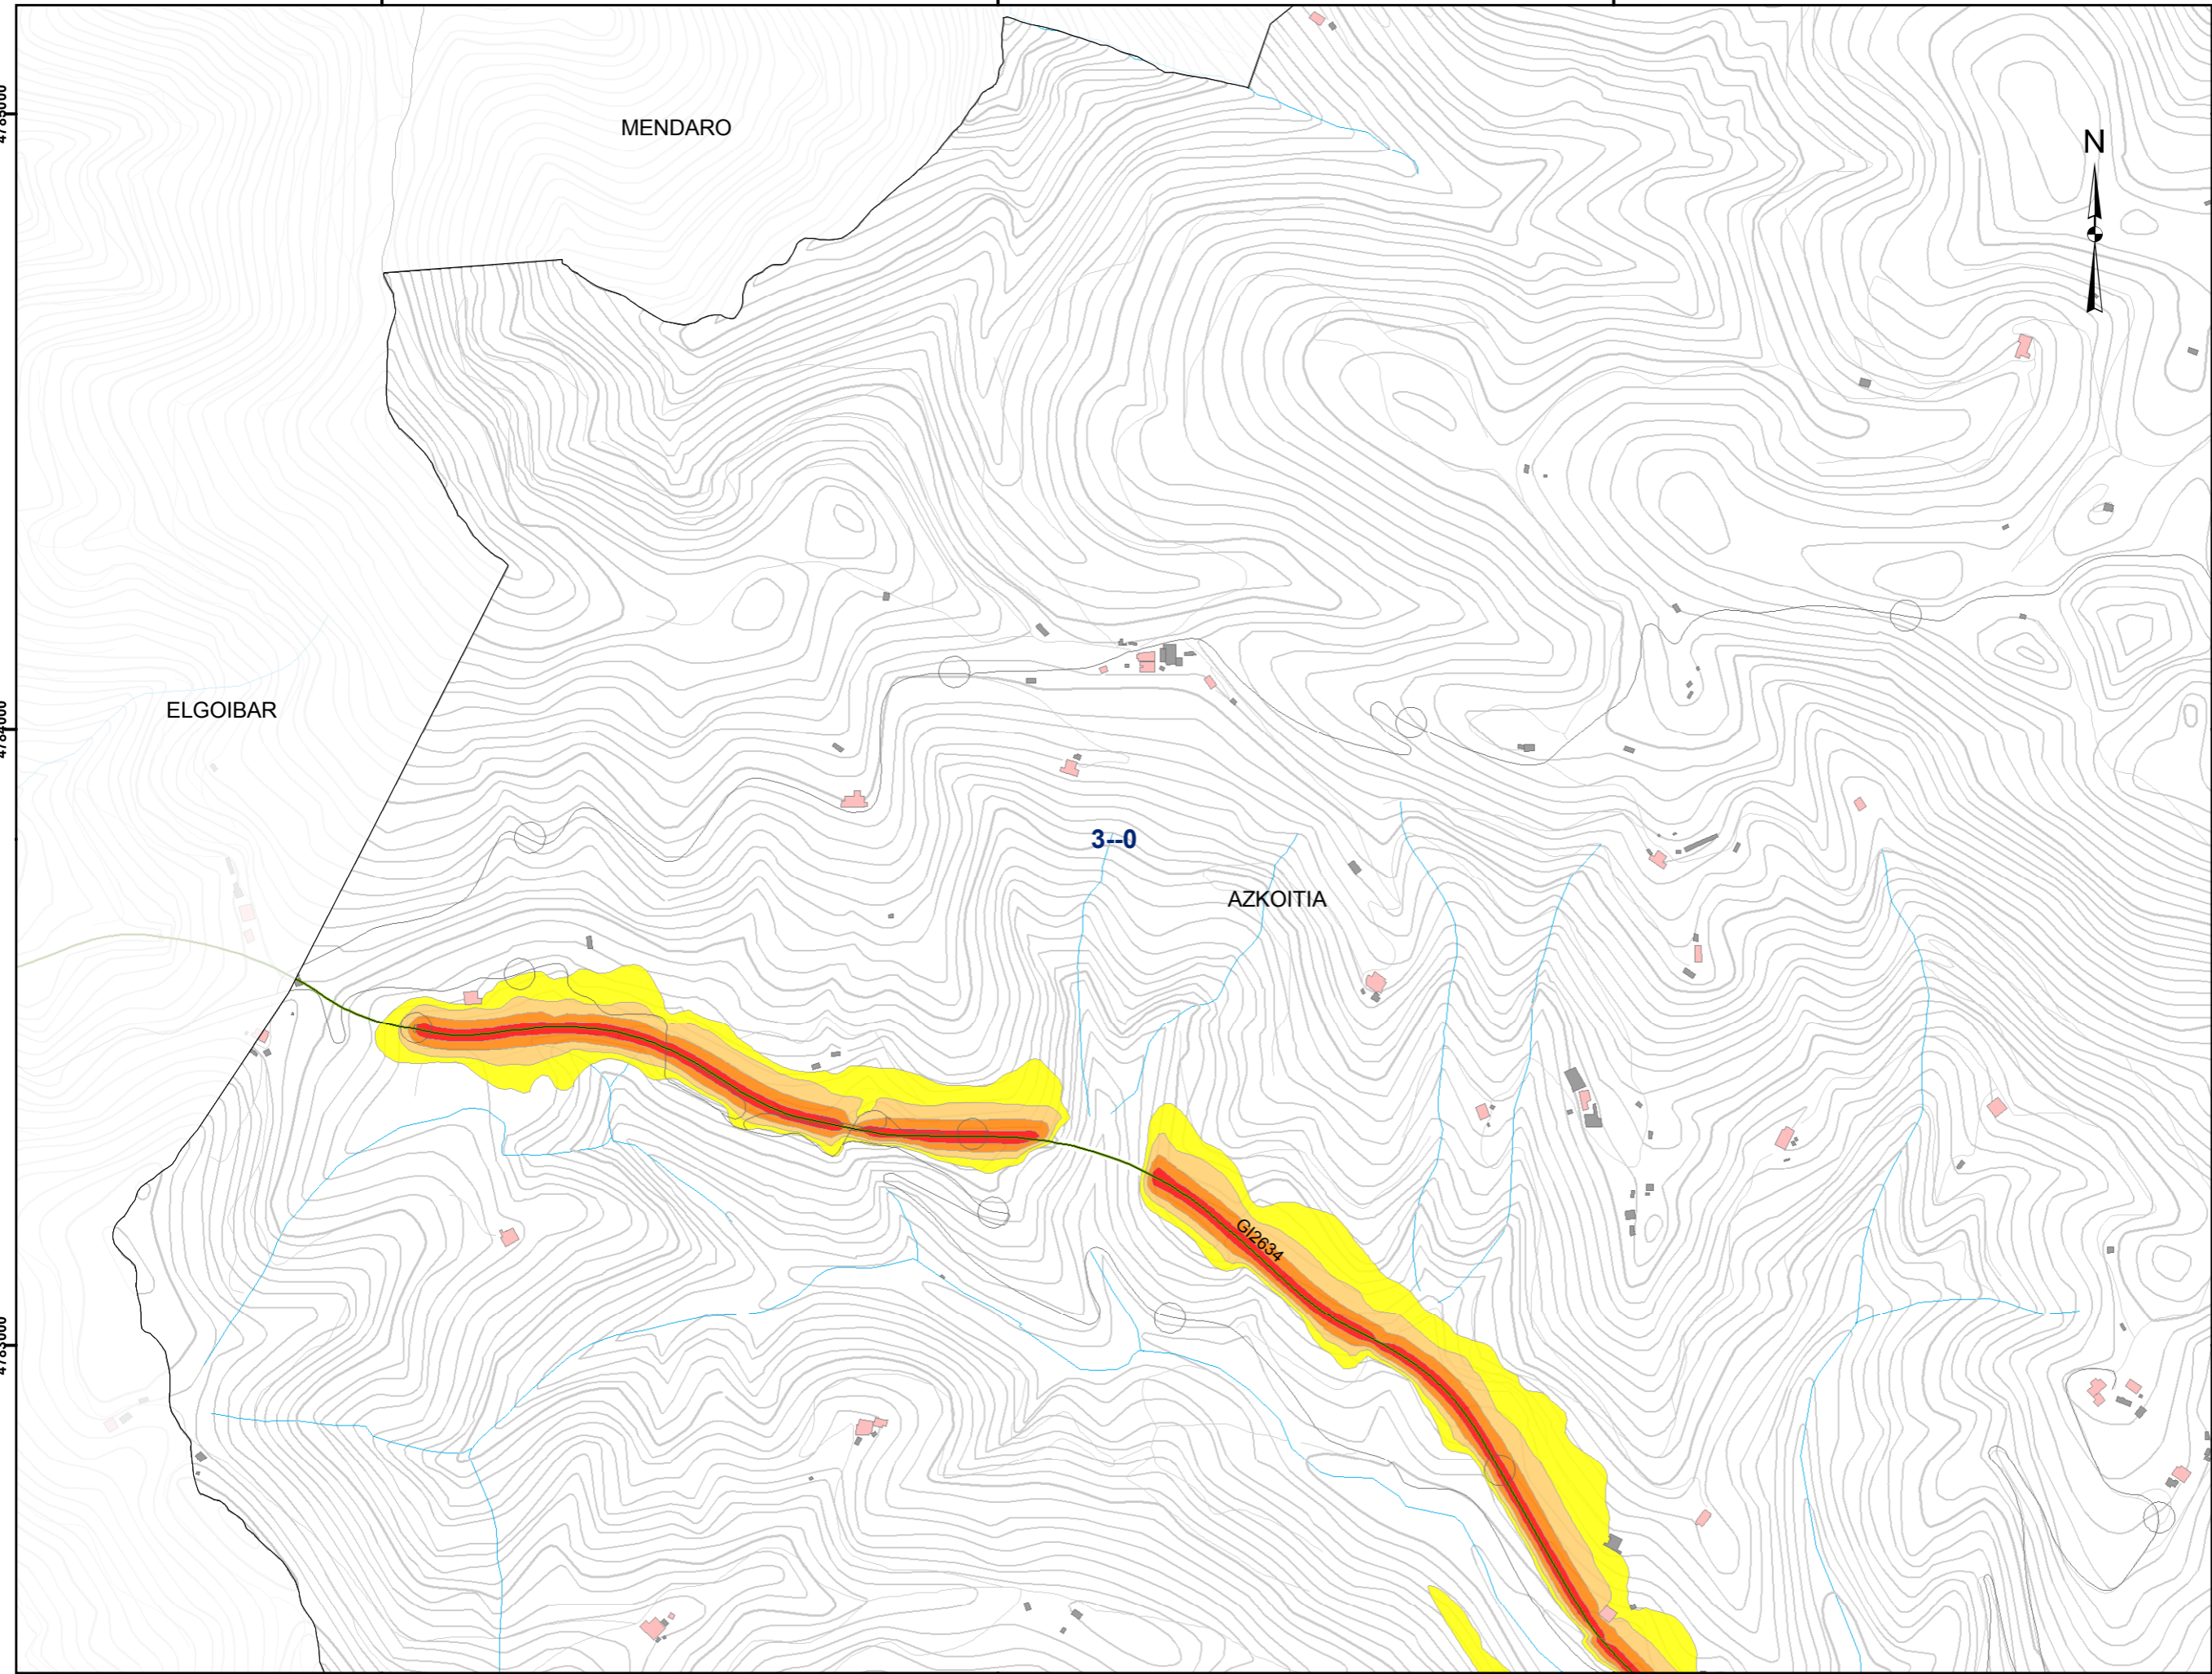

**Zarata-mailak dB(A)
Niveles Sonoros dB(A)**

**ADMINISTRAZIO MUGAK
LÍMITES ADMINISTRATIVOS**

**ERABILERA
USOS**

**AZPIGITUAK-ALDUNDIAREN SAREA
INFRAESTRUCTURAS - RED FORAL**

**Zarata-mailak dB(A)
Niveles Sonoros dB(A)**

**ADMINISTRATIO MUGAK
LÍMITES ADMINISTRATIVOS**

**ERABILERA
USOS**

**AZPIGITUAK-ALDUNDIAREN SAREA
INFRAESTRUCTURAS - RED FORAL**