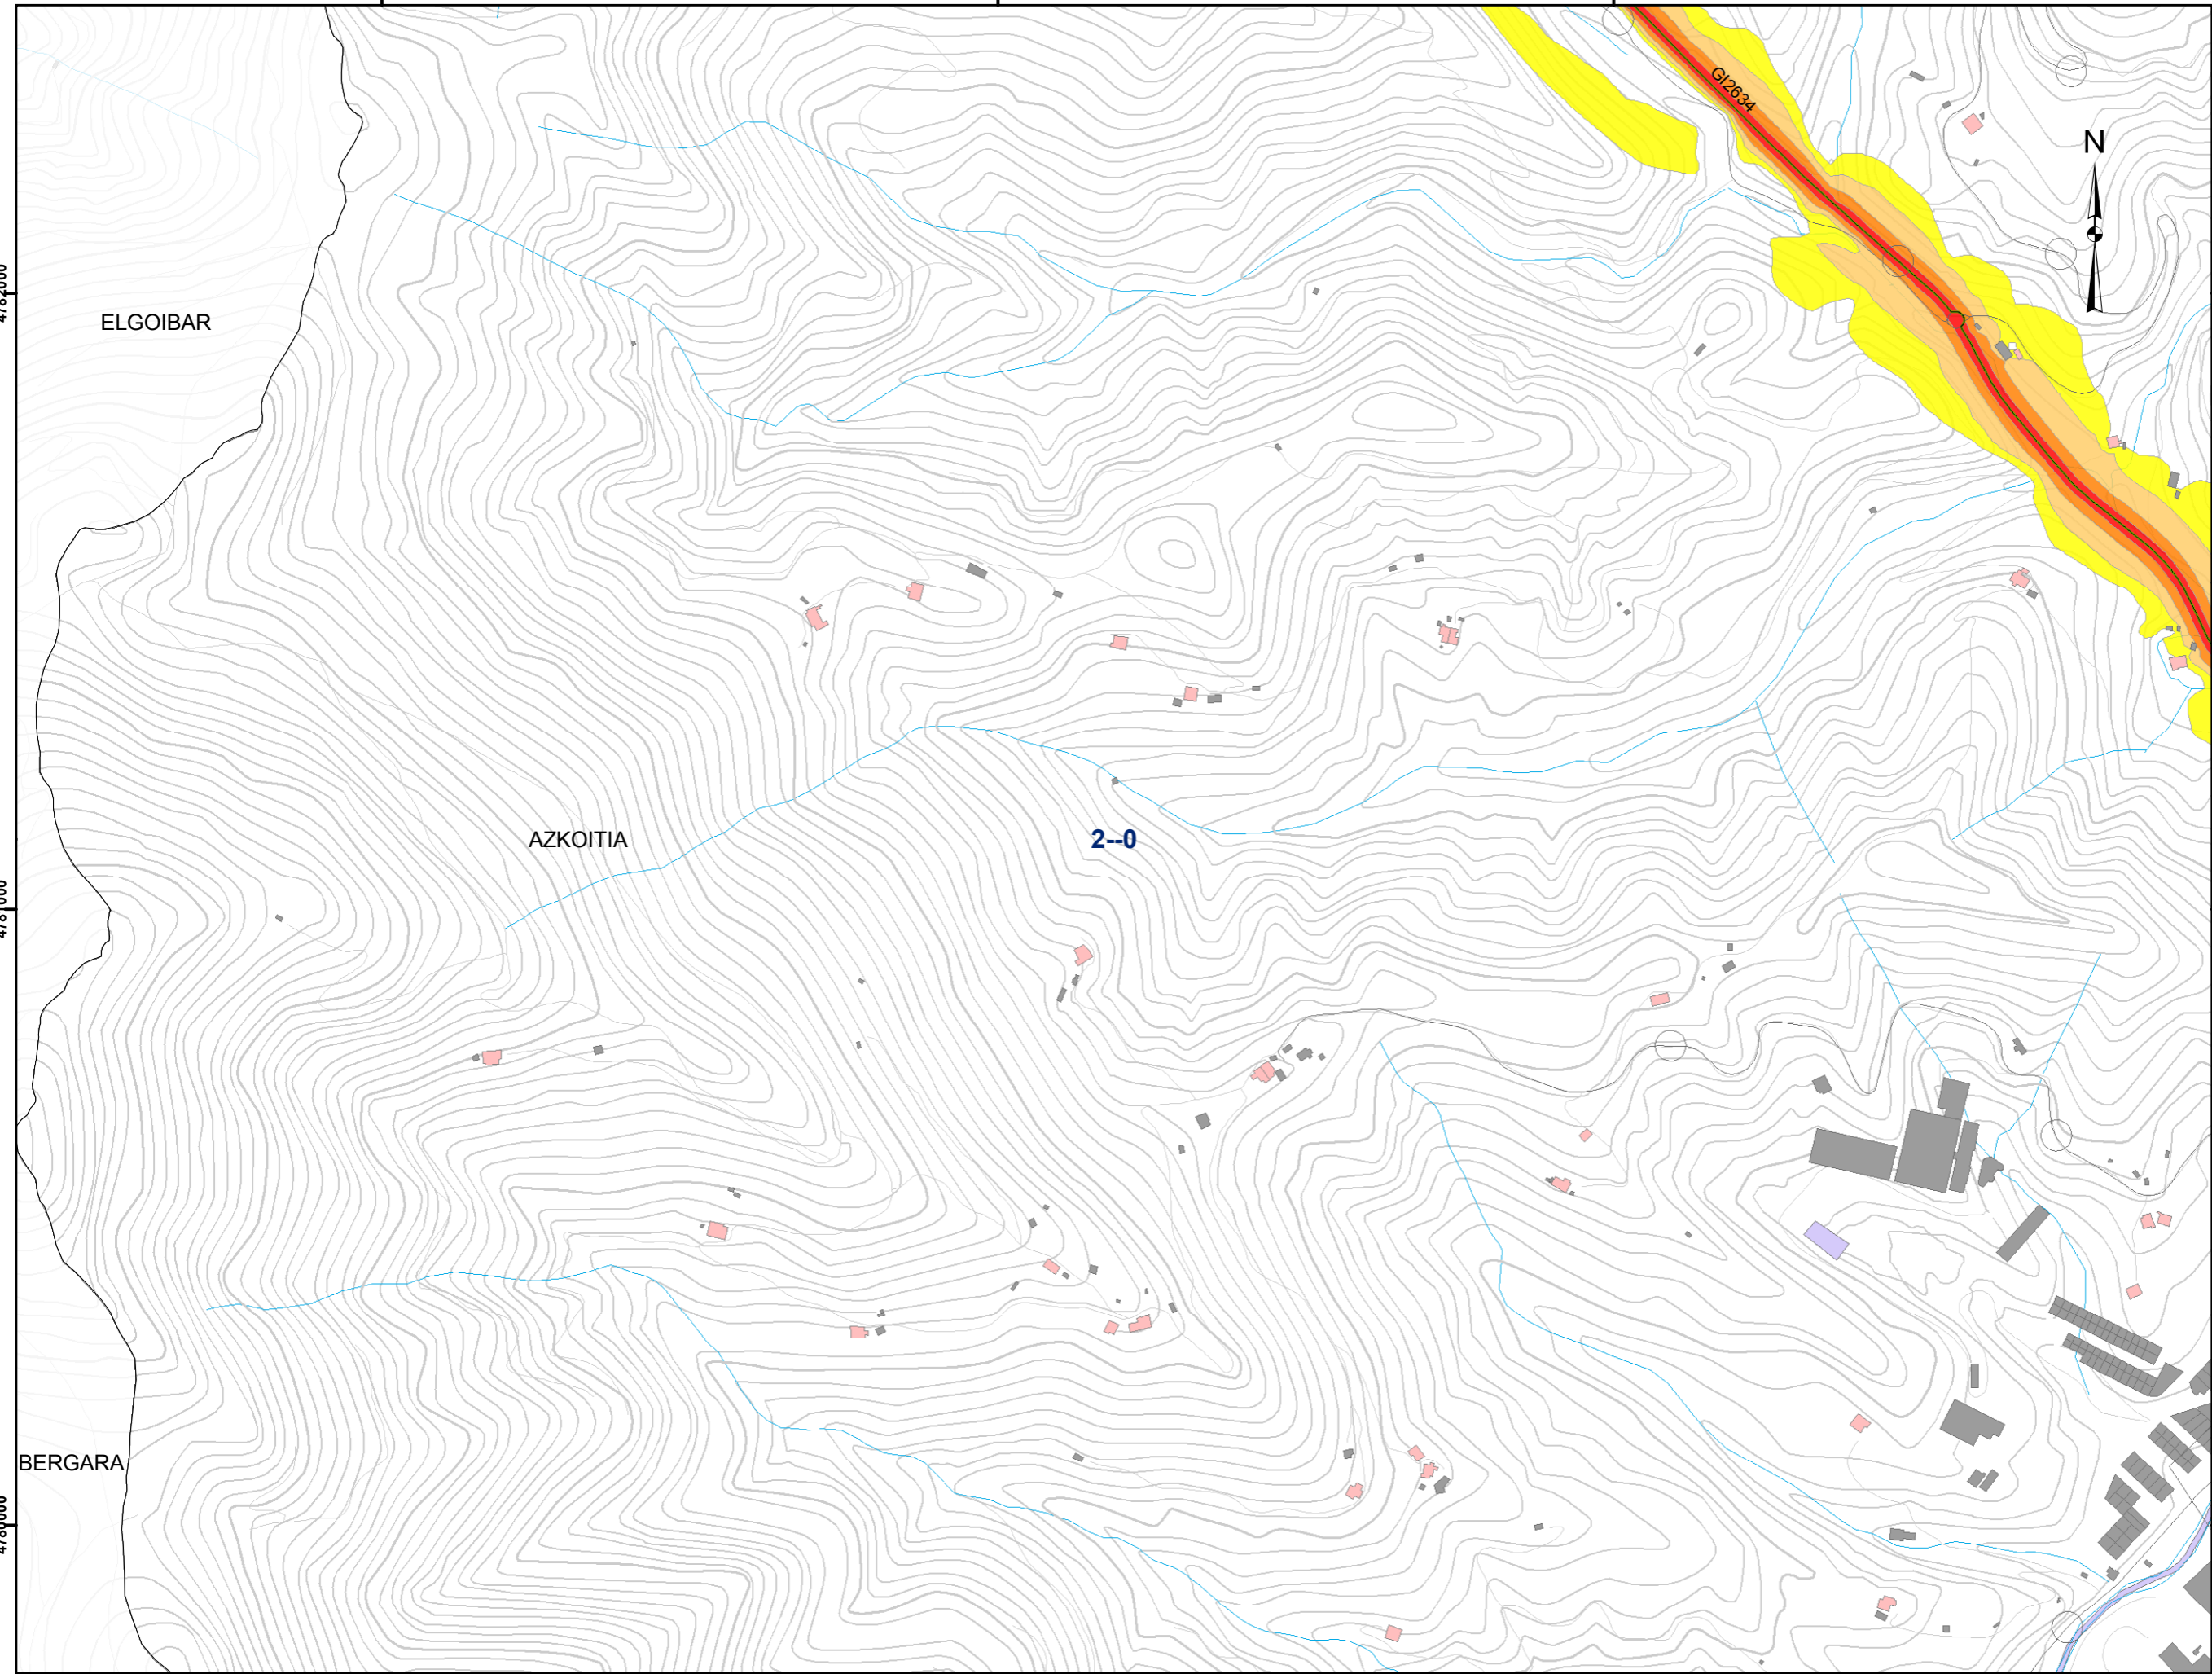

**Zarata-mailak dB(A)
Niveles Sonoros dB(A)**

**ADMINISTRAZIO MUGAK
LÍMITES ADMINISTRATIVOS**

**ERABILERA
USOS**

**AZPIGITUAK-ALDUNDIAREN SAREA
INFRAESTRUCTURAS - RED FORAL**

**Zarata-mailak dB(A)
Niveles Sonoros dB(A)**

**ADMINISTRATIO MUGAK
LÍMITES ADMINISTRATIVOS**

**ERABILERA
USOS**

**AZPIGITUAK-ALDUNDIAREN SAREA
INFRAESTRUCTURAS - RED FORAL**