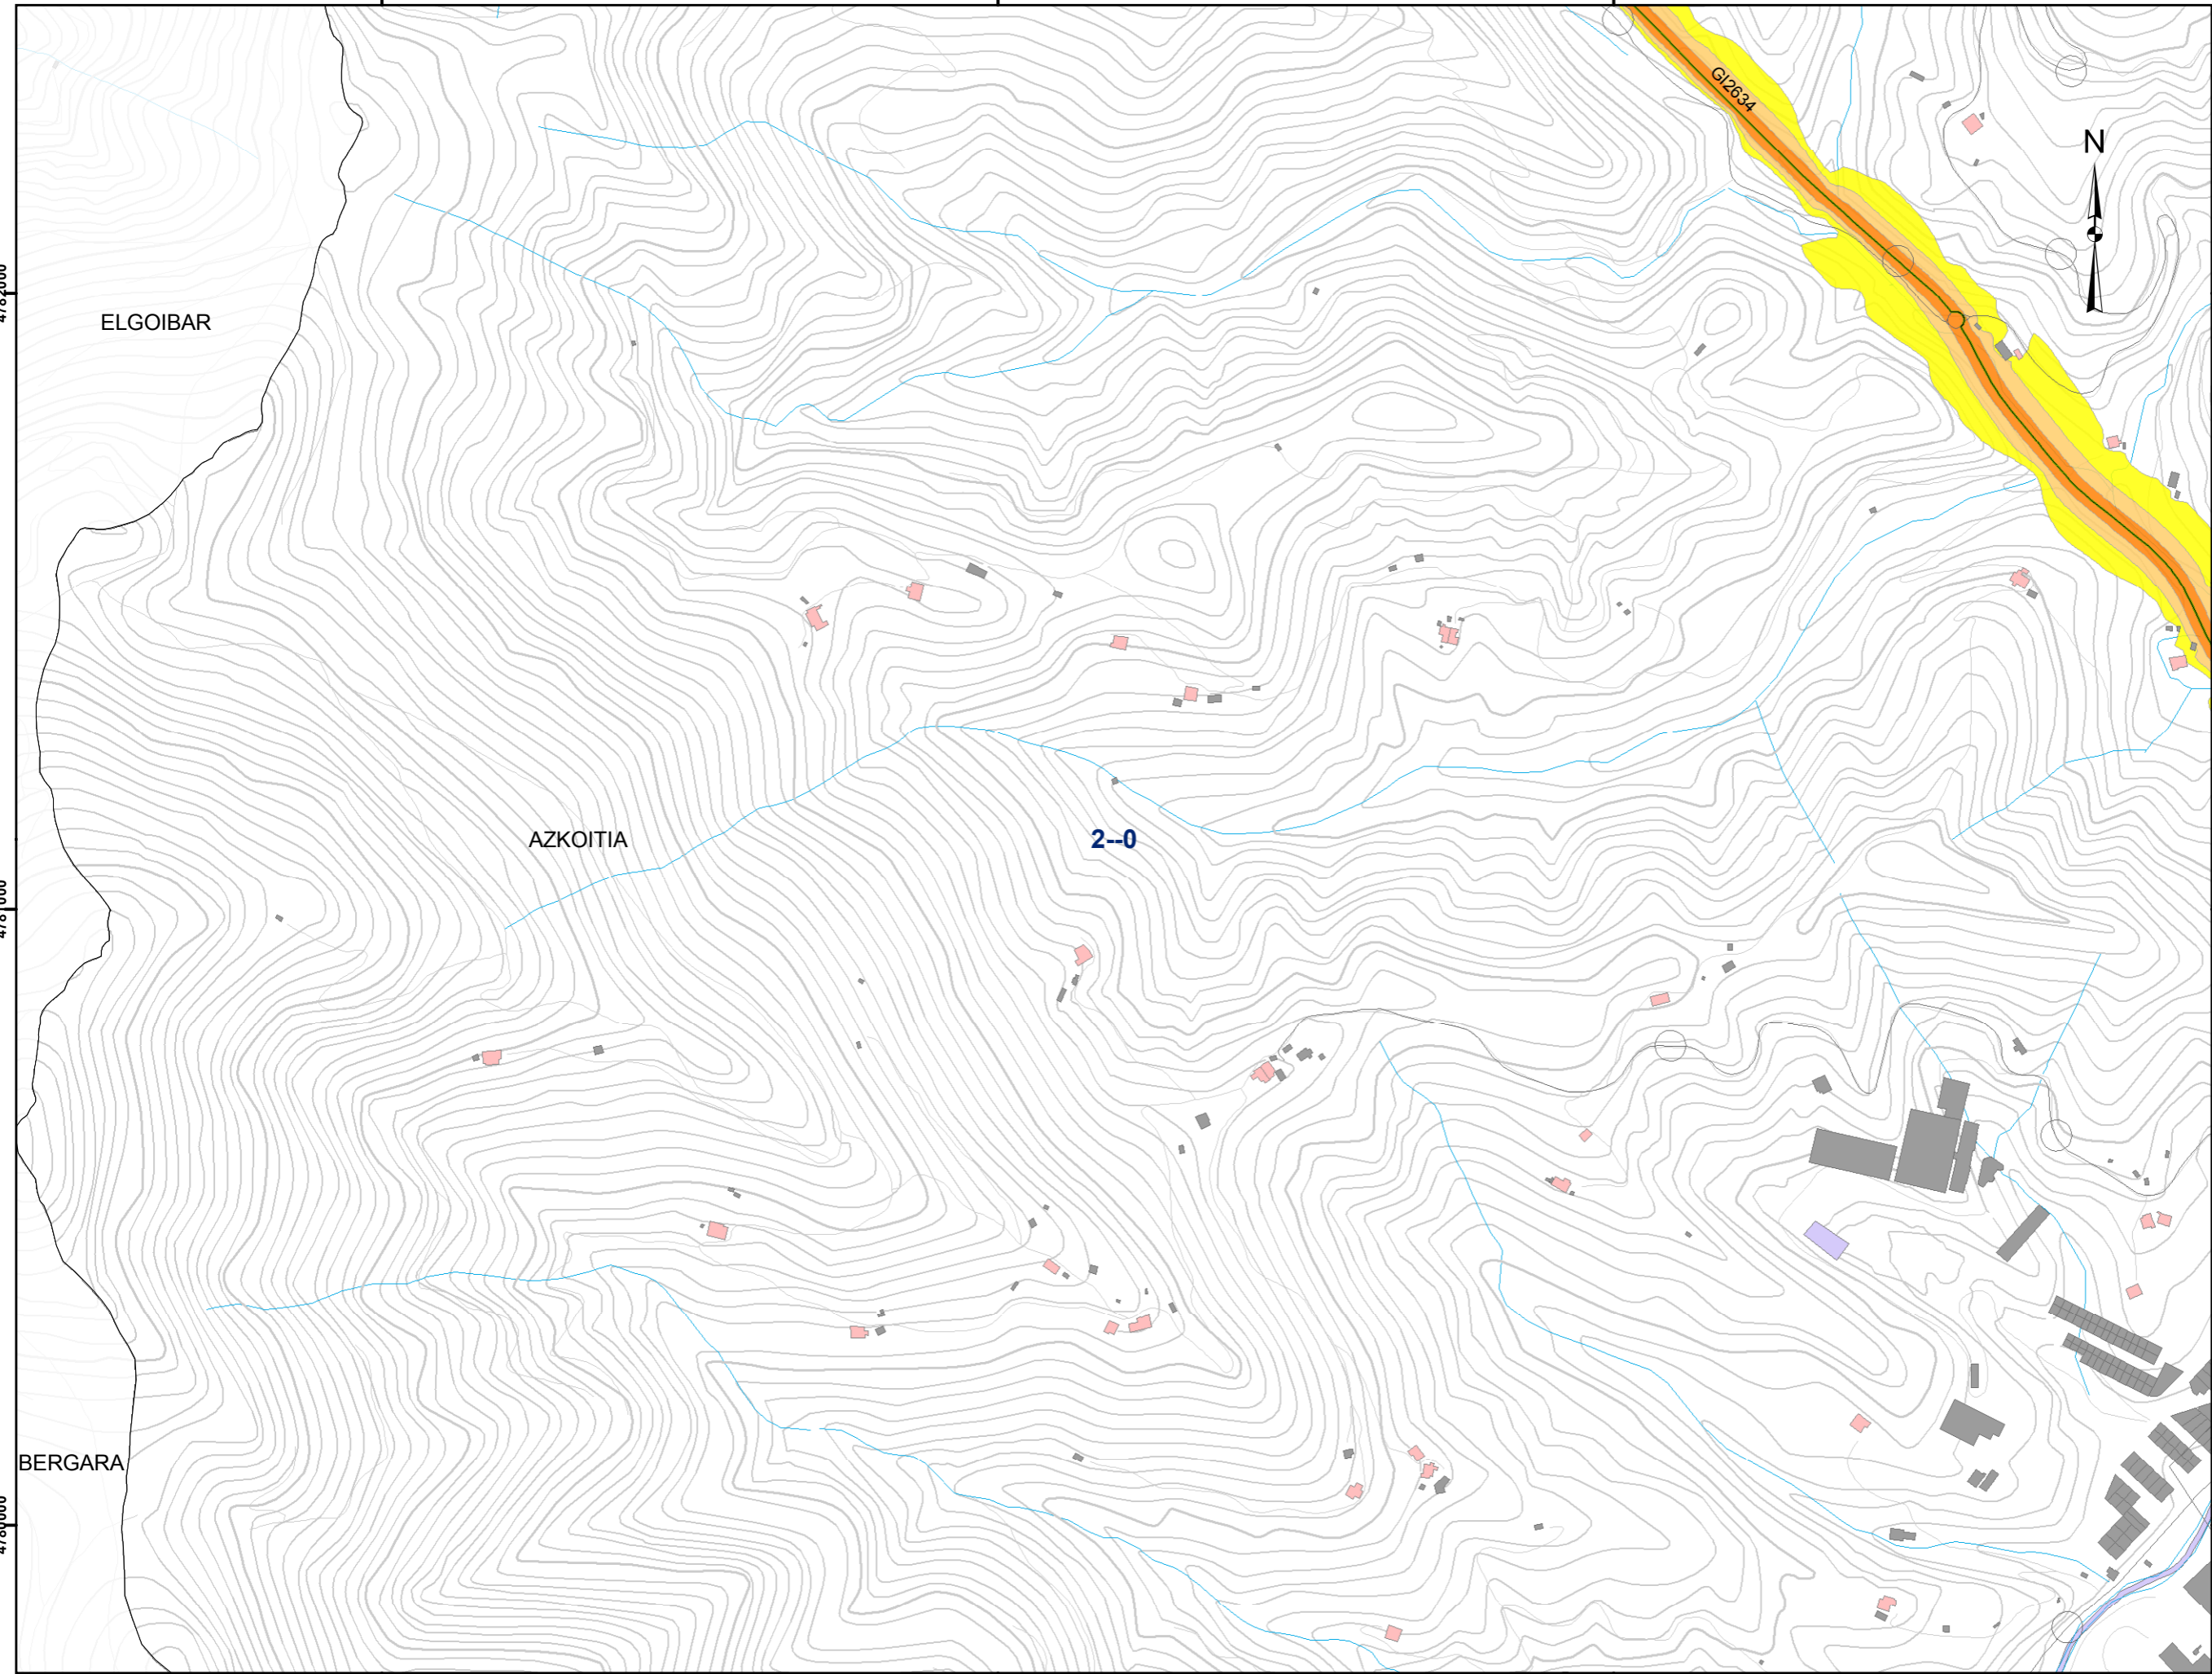

**Zarata-mailak dB(A)
Niveles Sonoros dB(A)**

**ADMINISTRATIO MUGAK
LÍMITES ADMINISTRATIVOS**

**ERABILERA
USOS**

**AZPIGITUAK-ALDUNDIAREN SAREA
INFRAESTRUCTURAS - RED FORAL**

**Zarata-mailak dB(A)
Niveles Sonoros dB(A)**

**ADMINISTRATIO MUGAK
LÍMITES ADMINISTRATIVOS**

**ERABILERA
USOS**

**AZPIEGITURAK-ALDUNDIAREN SAREA
INFRAESTRUCTURAS - RED FORAL**