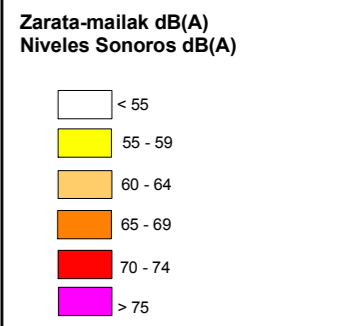

**Zarata-mailak dB(A)
Niveles Sonoros dB(A)**

**ADMINISTRATIO MUGAK
LÍMITES ADMINISTRATIVOS**

**ERABILERA
USOS**

**AZPIGITUAK-ALDUNDIAREN SAREA
INFRAESTRUCTURAS - RED FORAL**

**Zarata-mailak dB(A)
Niveles Sonoros dB(A)**

**ADMINISTRATIO MUGAK
LÍMITES ADMINISTRATIVOS**

**ERABILERA
USOS**

**AZPIEGITURAK-ALDUNDIAREN SAREA
INFRAESTRUCTURAS - RED FORAL**