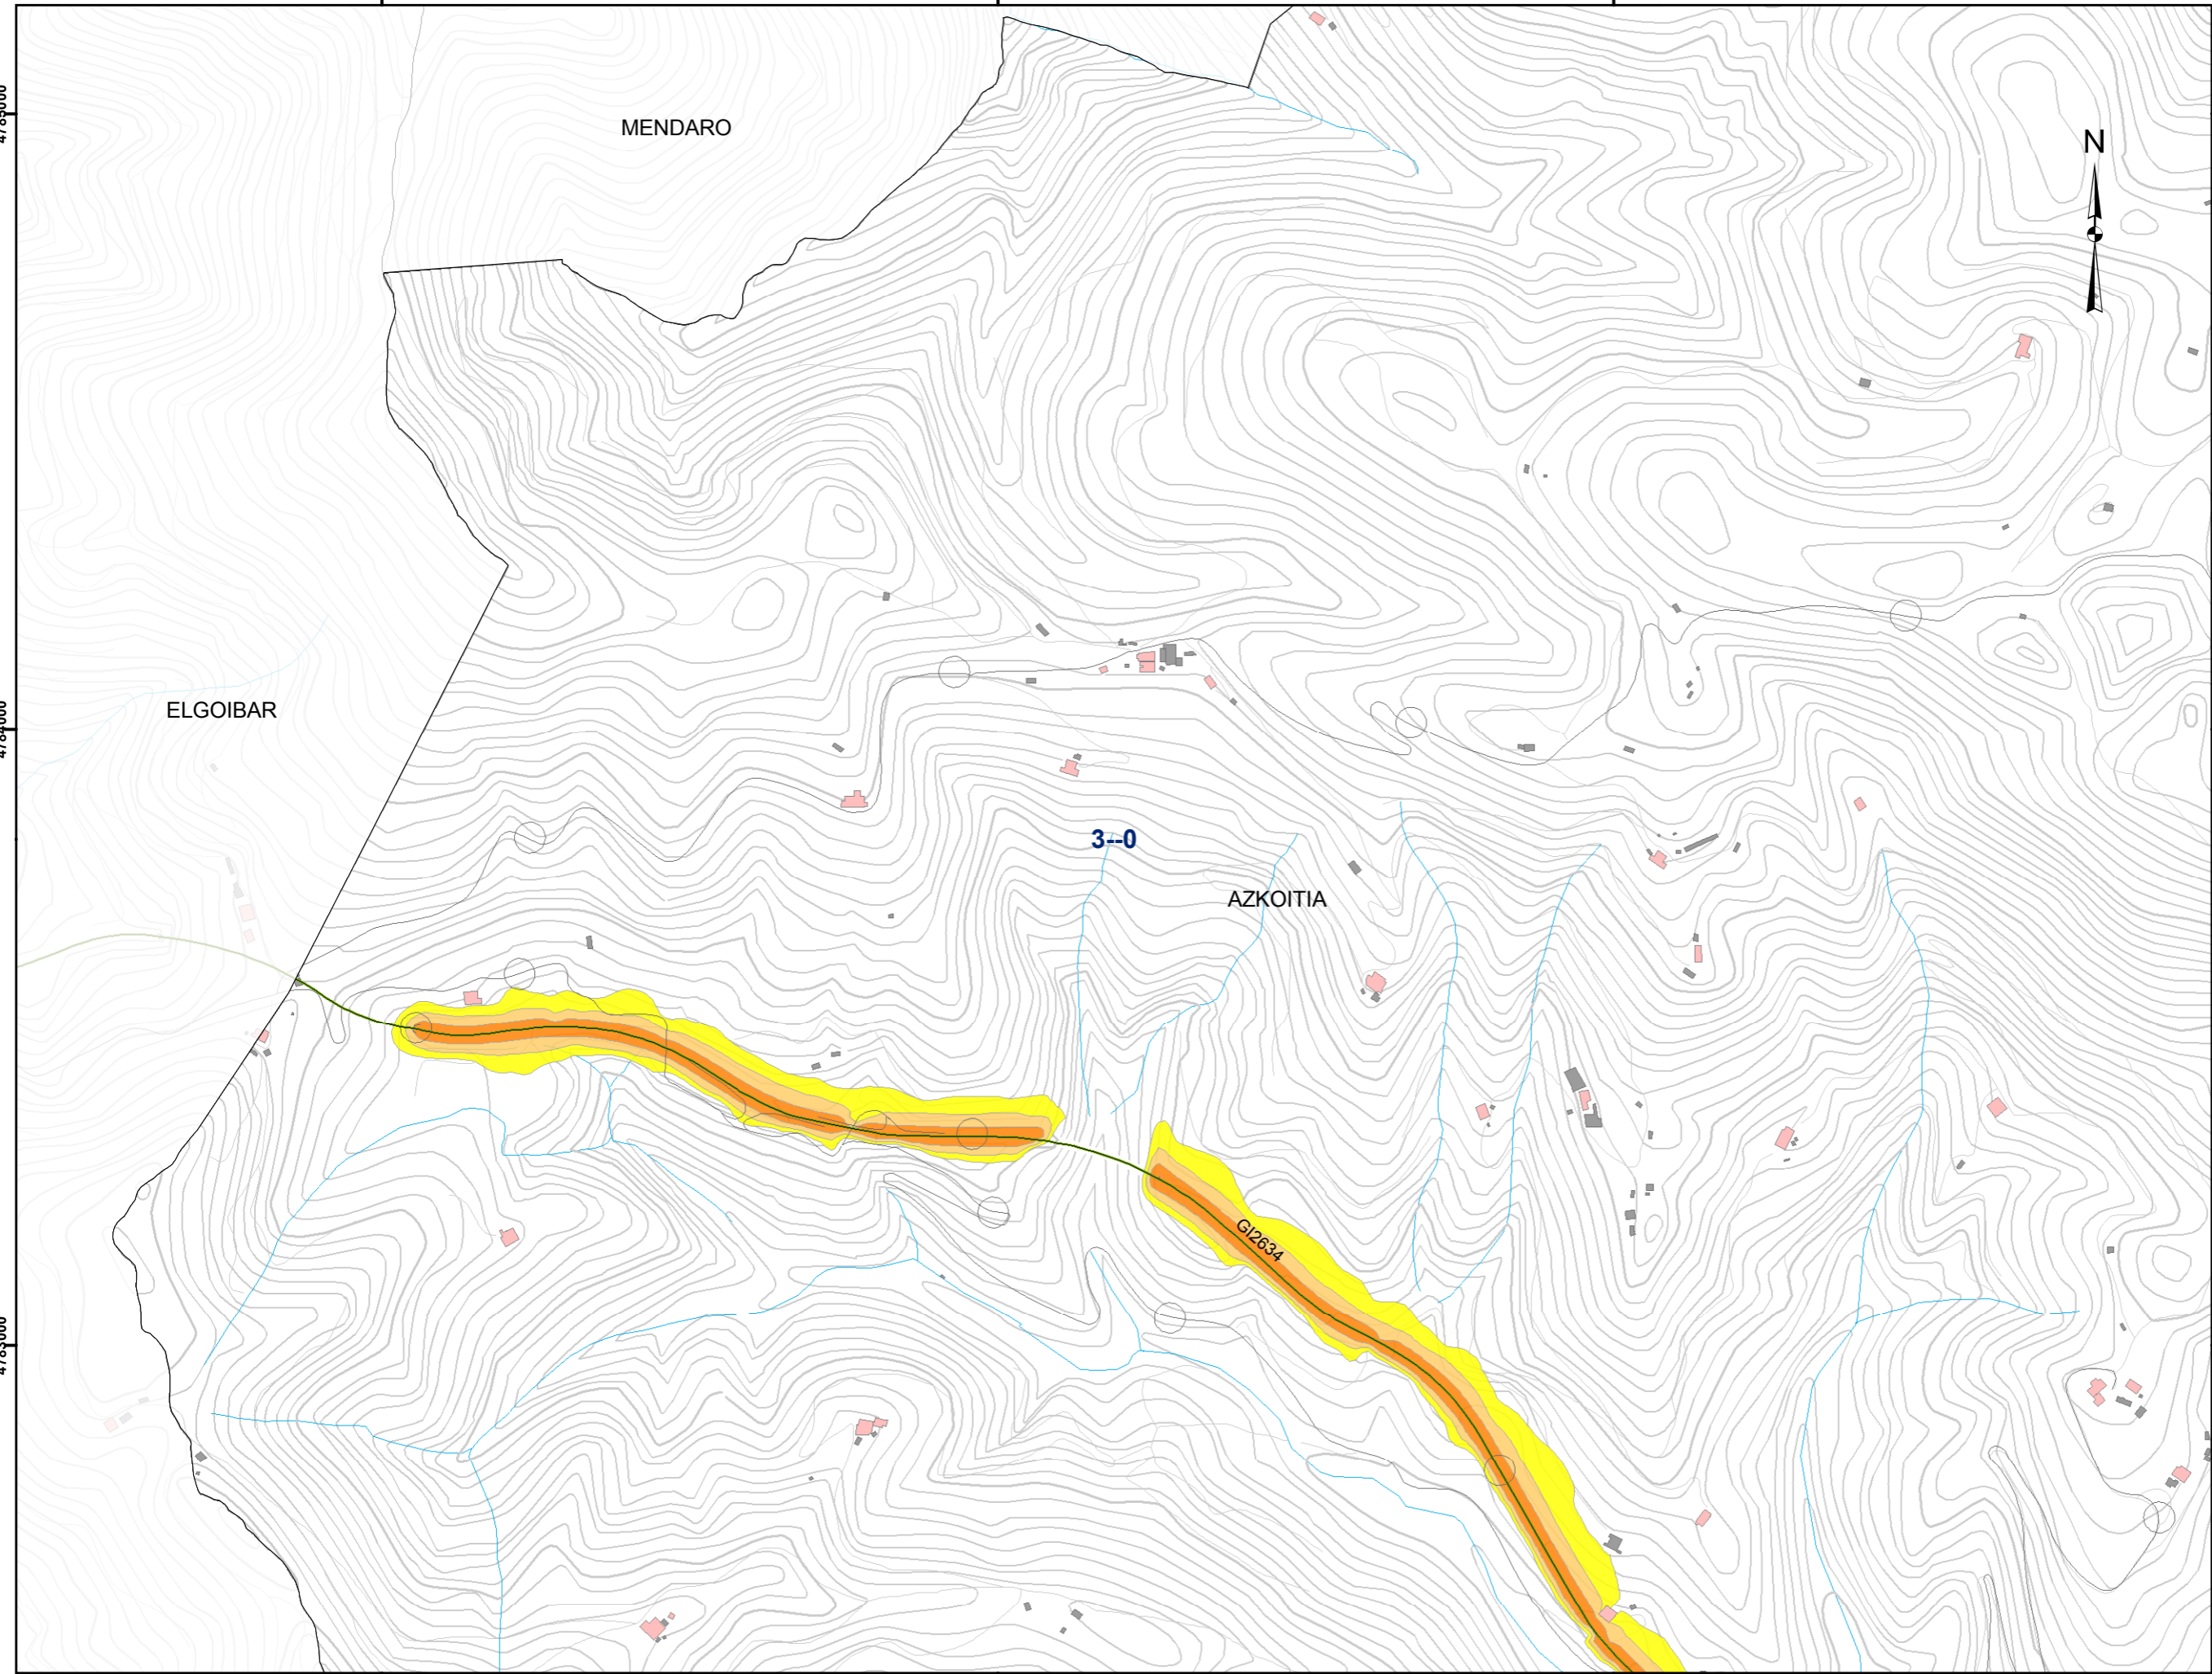

**Zarata-mailak dB(A)
Niveles Sonoros dB(A)**

**ADMINISTRATIO MUGAK
LÍMITES ADMINISTRATIVOS**

**ERABILERA
USOS**

**AZPIGITUAK-ALDUNDIAREN SAREA
INFRAESTRUCTURAS - RED FORAL**

**Zarata-mailak dB(A)
Niveles Sonoros dB(A)**

**ADMINISTRATIO MUGAK
LÍMITES ADMINISTRATIVOS**

**ERABILERA
USOS**

**AZPIEGITURAK-ALDUNDIAREN SAREA
INFRAESTRUCTURAS - RED FORAL**