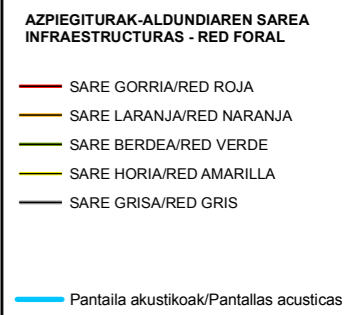

**Zarata-mailak dB(A)
Niveles Sonoros dB(A)**

**ADMINISTRATIO MUGAK
LÍMITES ADMINISTRATIVOS**

**ERABILERA
USOS**

**AZPIGITUAK-ALDUNDIAREN SAREA
INFRAESTRUCTURAS - RED FORAL**

**Zarata-mailak dB(A)
Niveles Sonoros dB(A)**

**ADMINISTRATIO MUGAK
LÍMITES ADMINISTRATIVOS**

**ERABILERA
USOS**

**AZPIEGITURAK-ALDUNDIAREN SAREA
INFRAESTRUCTURAS - RED FORAL**