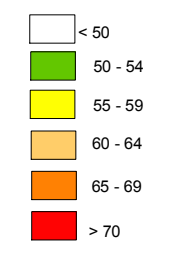

**Zarata-mailak dB(A)
Niveles Sonoros dB(A)**

**ADMINISTRATIO MUGAK
LÍMITES ADMINISTRATIVOS**

**ERABILERA
USOS**

**AZPIGITUAK-ALDUNDIAREN SAREA
INFRAESTRUCTURAS - RED FORAL**