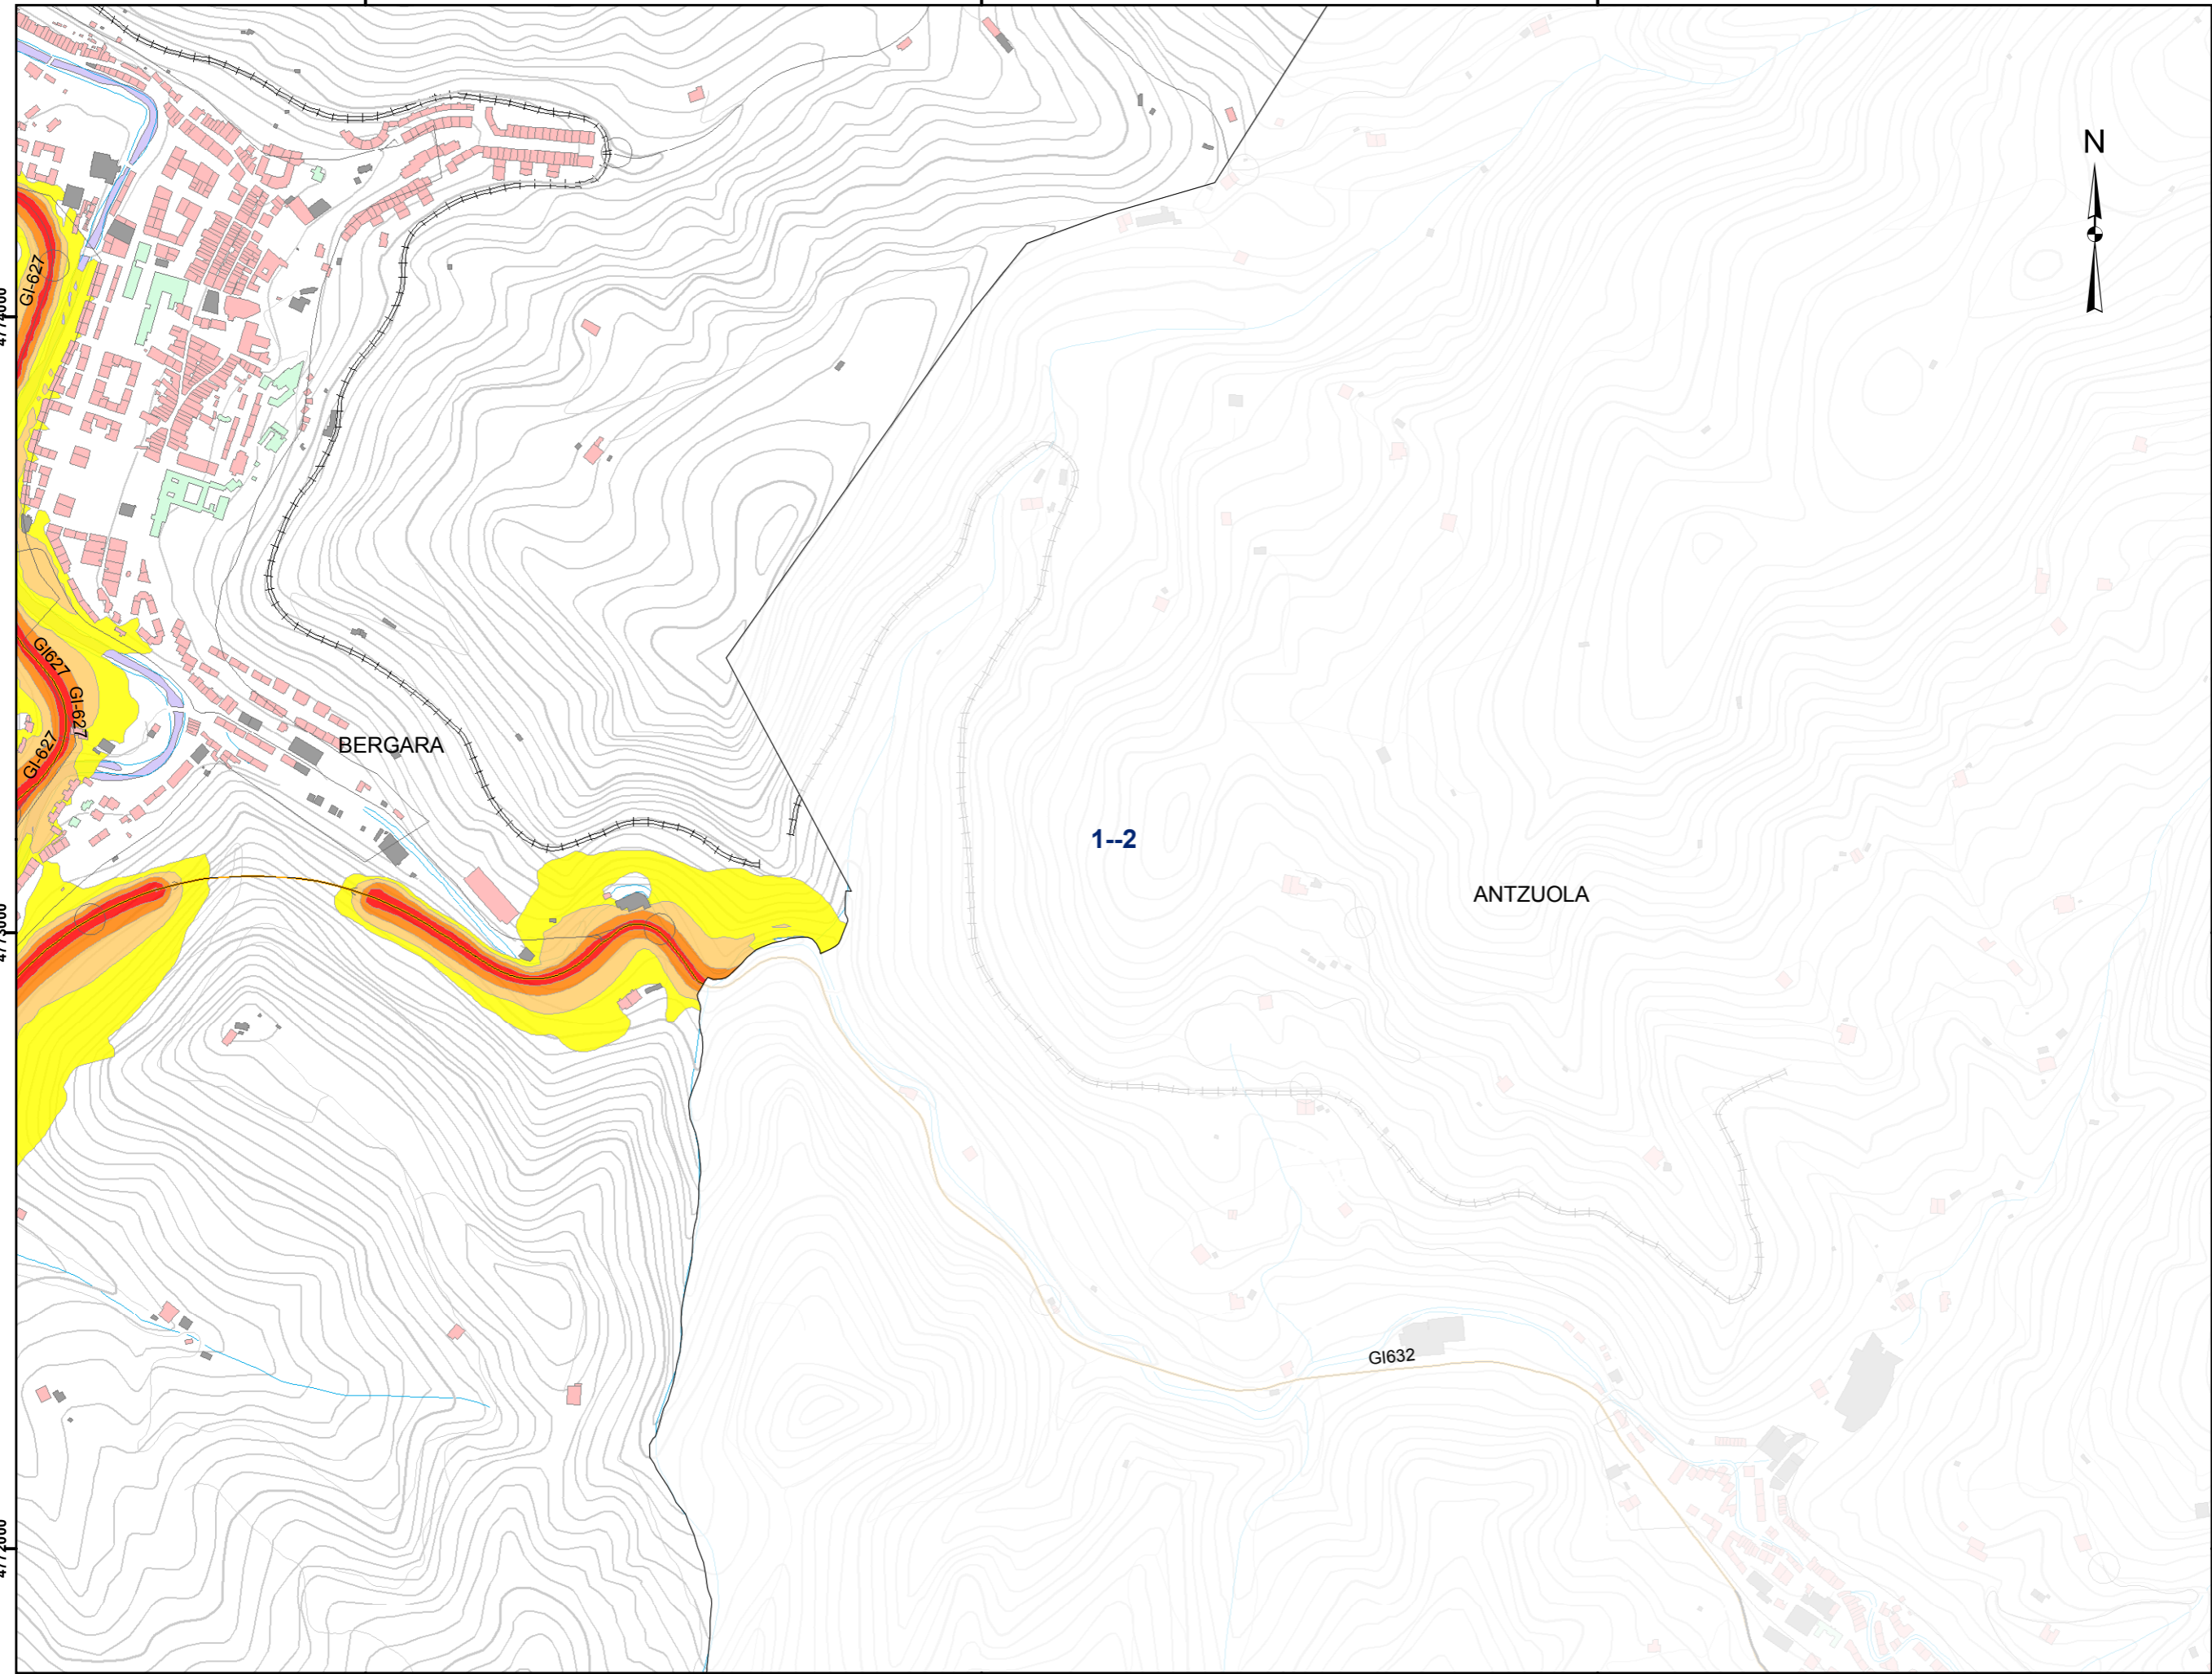

**Zarata-mailak dB(A)
Niveles Sonoros dB(A)**

**ADMINISTRAZIO MUGAK
LÍMITES ADMINISTRATIVOS**

**ERABILERAK
USOS**

**AZPIEGITURAK-ALDUNDIAREN SAREA
INFRAESTRUCTURAS - RED FORAL**

Pantaila akustikoak/Pantallas acusticas

**Zarata-mailak dB(A)
Niveles Sonoros dB(A)**

**ADMINISTRATIO MUGAK
LÍMITES ADMINISTRATIVOS**

**ERABILERA
USOS**

**AZPIEGITURAK-ALDUNDIAREN SAREA
INFRAESTRUCTURAS - RED FORAL**

Pantaila akustikoak/Pantallas acusticas