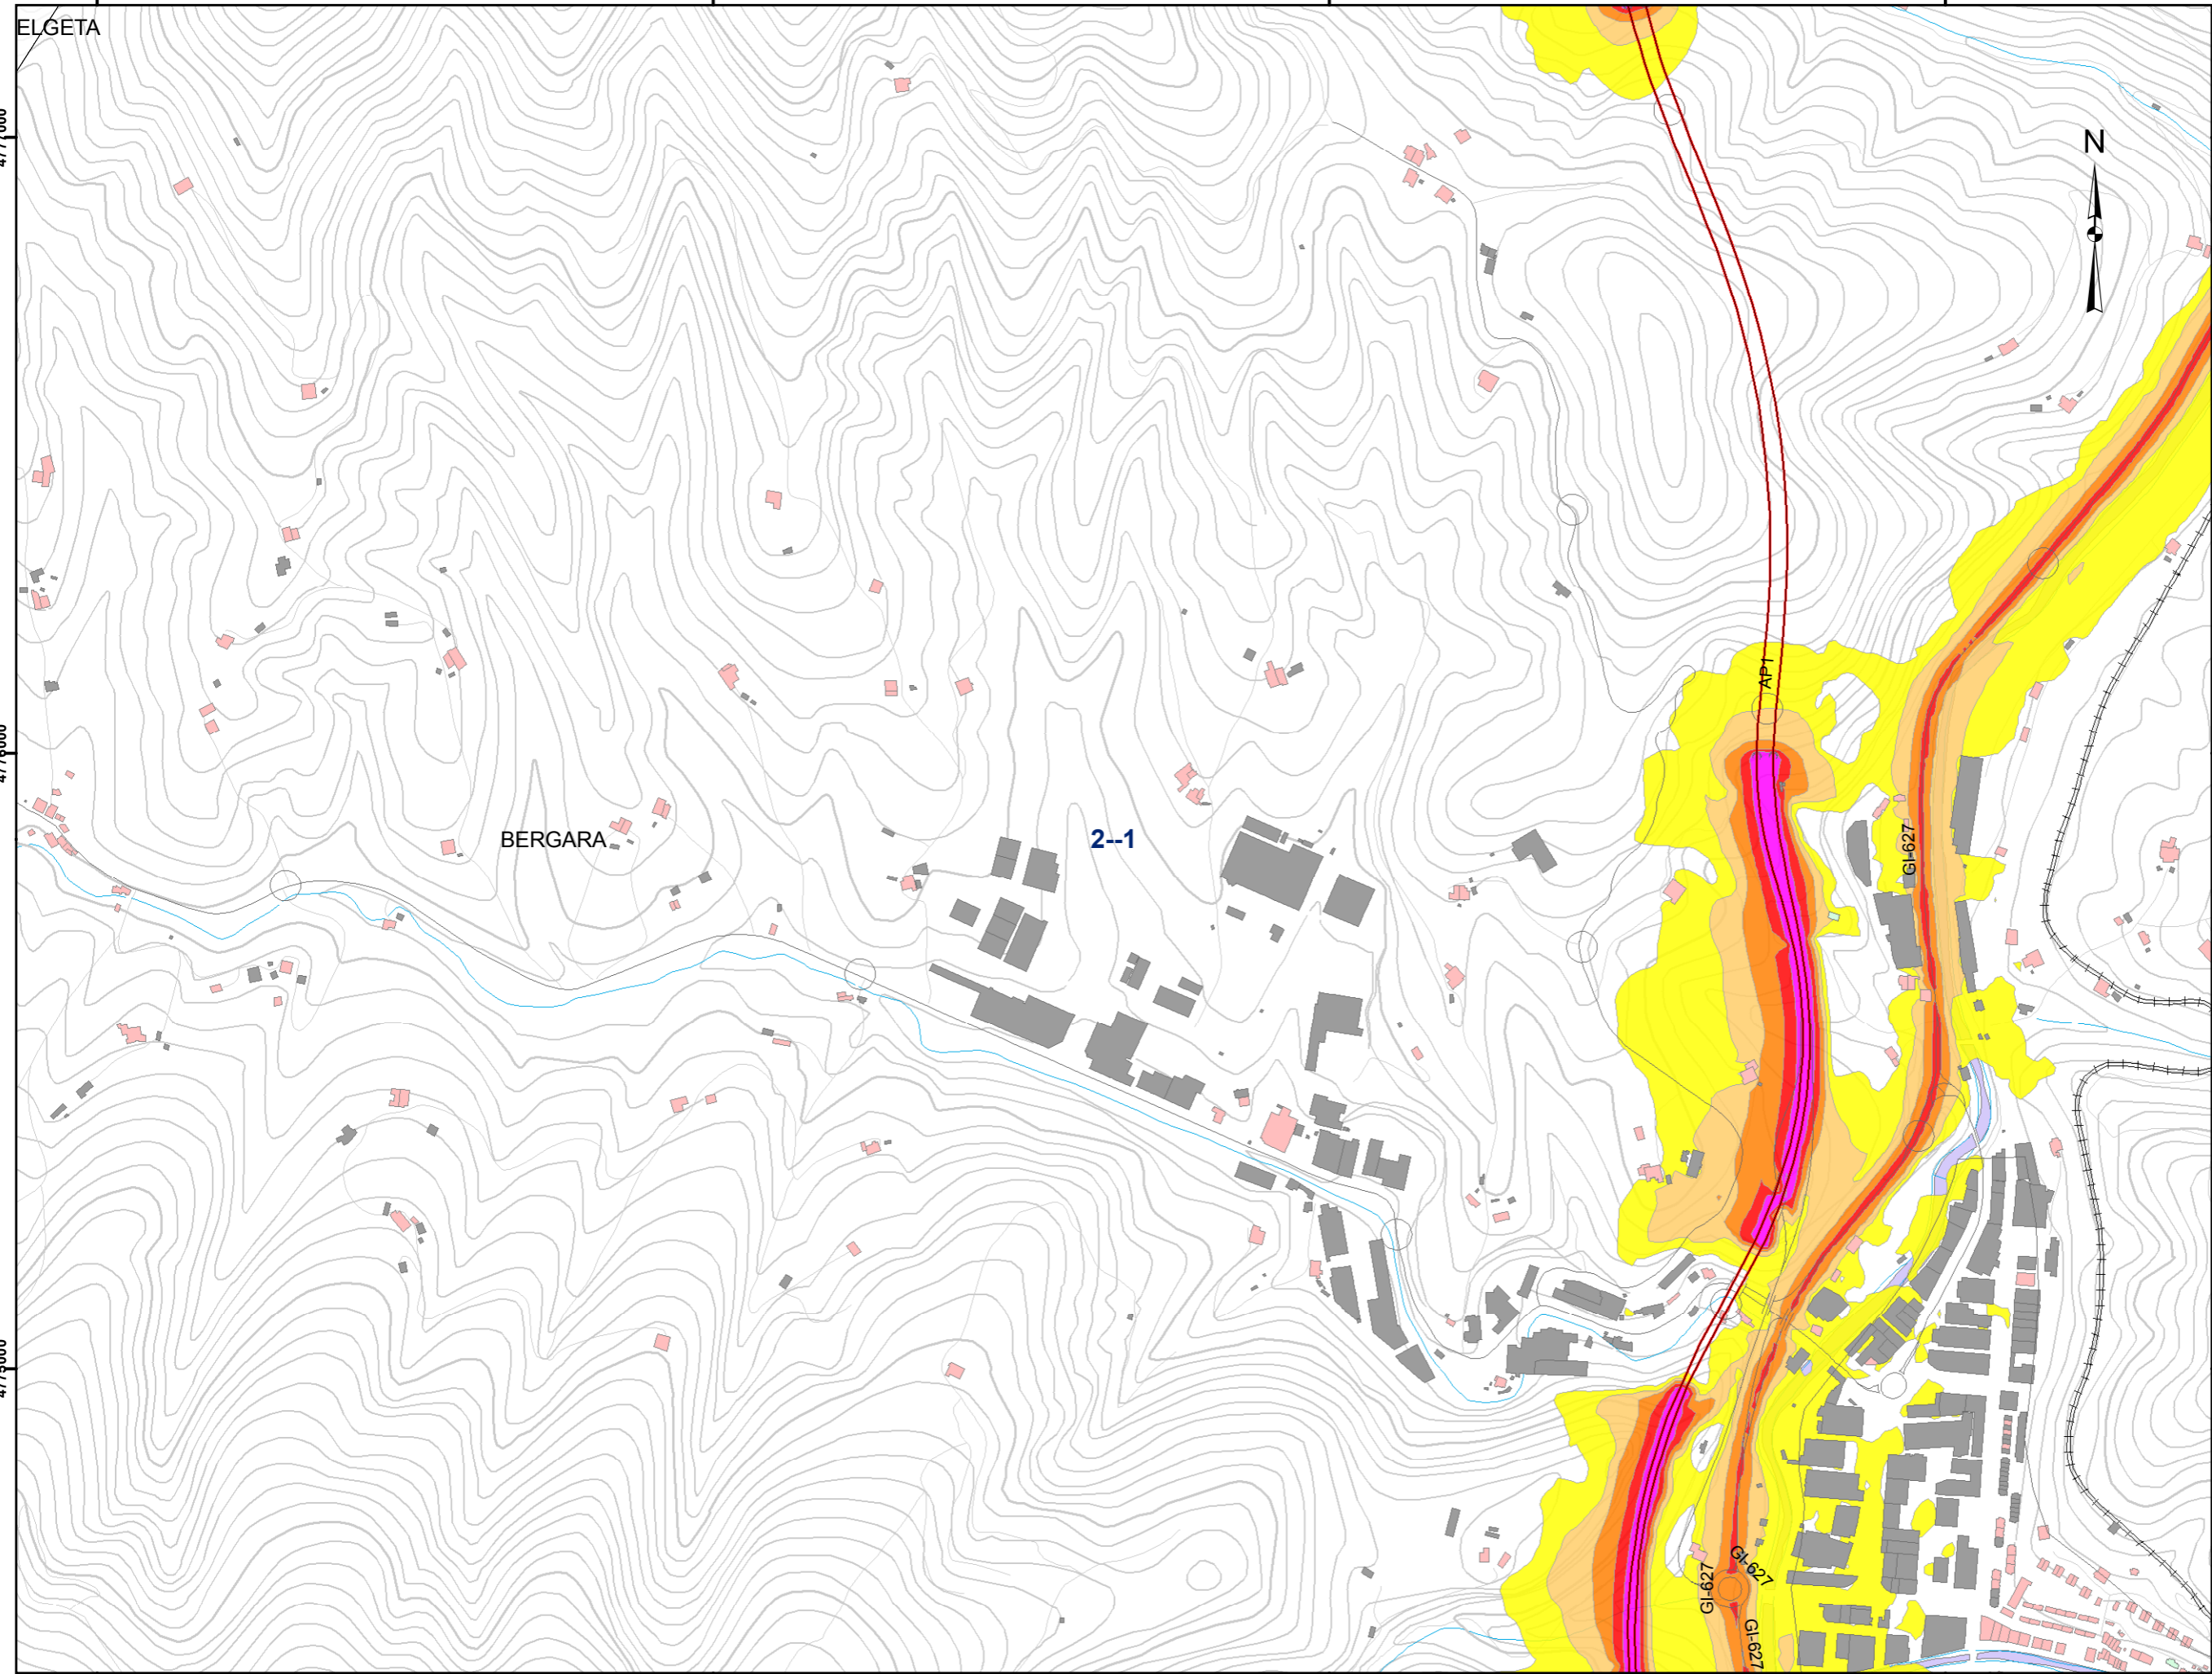

**Zarata-mailak dB(A)
Niveles Sonoros dB(A)**

**ADMINISTRAZIO MUGAK
LÍMITES ADMINISTRATIVOS**

**ERABILERAK
USOS**

**AZPIEGITURAK-ALDUNDIAREN SAREA
INFRAESTRUCTURAS - RED FORAL**

Pantaila akustikoak/Pantallas acusticas

**Zarata-mailak dB(A)
Niveles Sonoros dB(A)**

**ADMINISTRATIO MUGAK
LÍMITES ADMINISTRATIVOS**

**ERABILERA
USOS**

**AZPIEGITURAK-ALDUNDIAREN SAREA
INFRAESTRUCTURAS - RED FORAL**

Pantaila akustikoak/Pantallas acusticas