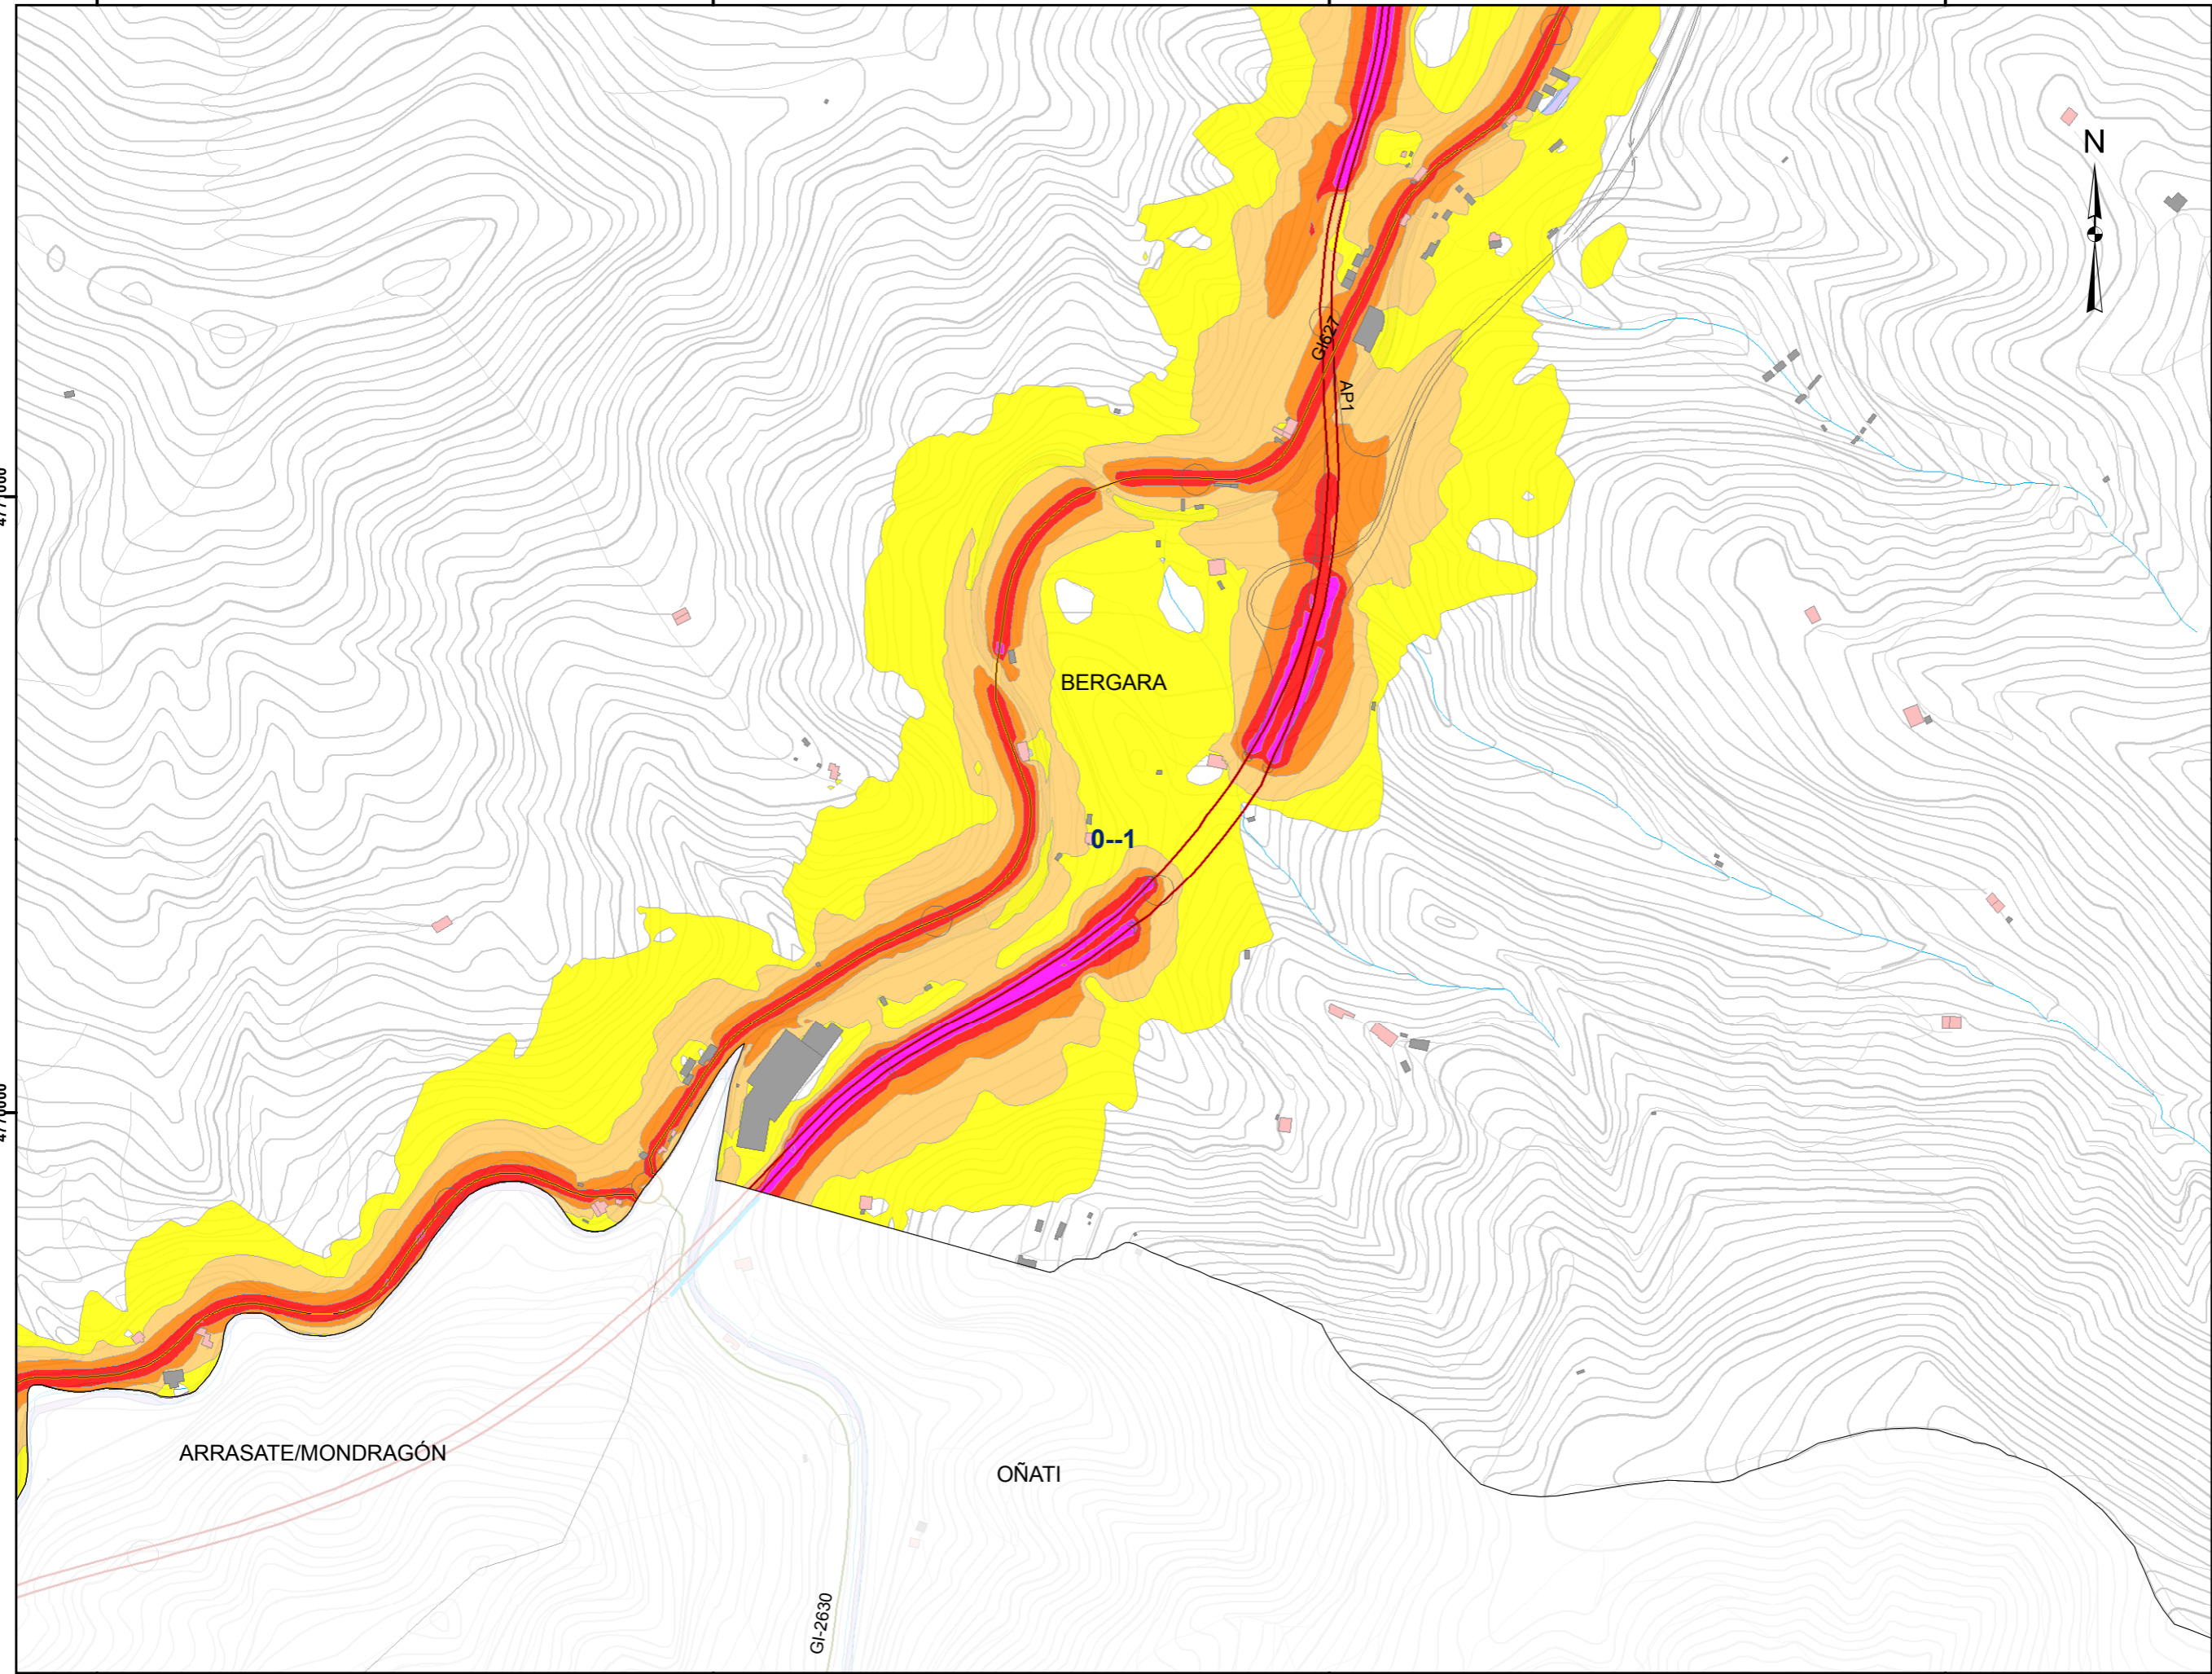

**Zarata-mailak dB(A)
Niveles Sonoros dB(A)**

**ADMINISTRAZIO MUGAK
LÍMITES ADMINISTRATIVOS**

**ERABILERAK
USOS**

**AZPIEGITURAK-ALDUNDIAREN SAREA
INFRAESTRUCTURAS - RED FORAL**

Pantaila akustikoak/Pantallas acusticas

**Zarata-mailak dB(A)
Niveles Sonoros dB(A)**

**ADMINISTRATIO MUGAK
LÍMITES ADMINISTRATIVOS**

**ERABILERA
USOS**

**AZPIEGITURAK-ALDUNDIAREN SAREA
INFRAESTRUCTURAS - RED FORAL**

Pantaila akustikoak/Pantallas acusticas