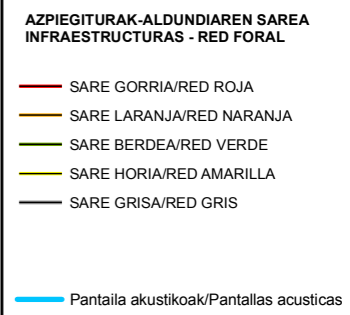

**Zarata-mailak dB(A)
Niveles Sonoros dB(A)**

**ADMINISTRAZIO MUGAK
LÍMITES ADMINISTRATIVOS**

**ERABILERAK
USOS**

**AZPIEGITURAK-ALDUNDIAREN SAREA
INFRAESTRUCTURAS - RED FORAL**

Pantaila akustikoak/Pantallas acusticas