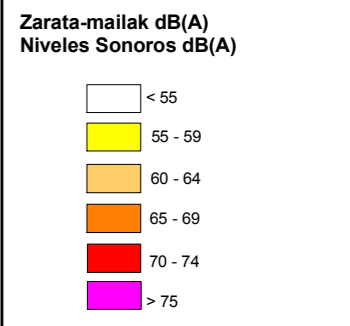

**Zarata-mailak dB(A)
Niveles Sonoros dB(A)**

**ADMINISTRAZIO MUGAK
LÍMITES ADMINISTRATIVOS**

**ERABILERAK
USOS**

**AZPIEGITURAK-ALDUNDIAREN SAREA
INFRAESTRUCTURAS - RED FORAL**

Pantaila akustikoak/Pantallas acusticas

**Zarata-mailak dB(A)
Niveles Sonoros dB(A)**

**ADMINISTRATIO MUGAK
LÍMITES ADMINISTRATIVOS**

**ERABILERA
USOS**

**AZPIEGITURAK-ALDUNDIAREN SAREA
INFRAESTRUCTURAS - RED FORAL**

Pantaila akustikoak/Pantallas acusticas