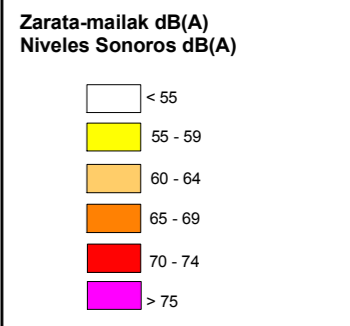

**Zarata-mailak dB(A)
Niveles Sonoros dB(A)**

**ADMINISTRATIO MUGAK
LÍMITES ADMINISTRATIVOS**

**ERABILERA
USOS**

**AZPIEGITURAK-ALDUNDIAREN SAREA
INFRAESTRUCTURAS - RED FORAL**

Pantaila akustikoak/Pantallas acusticas