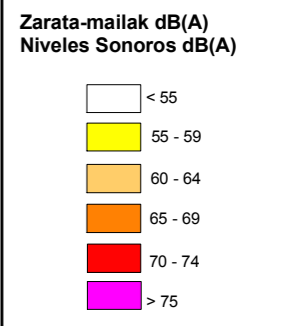

**Zarata-mailak dB(A)
Niveles Sonoros dB(A)**

**ADMINISTRAZIO MUGAK
LÍMITES ADMINISTRATIVOS**

**ERABILERAK
USOS**

**AZPIEGITURAK-ALDUNDIAREN SAREA
INFRAESTRUCTURAS - RED FORAL**

Pantaila akustikoak/Pantallas acusticas

**Zarata-mailak dB(A)
Niveles Sonoros dB(A)**

**ADMINISTRATIO MUGAK
LÍMITES ADMINISTRATIVOS**

**ERABILERA
USOS**

**AZPIEGITURAK-ALDUNDIAREN SAREA
INFRAESTRUCTURAS - RED FORAL**

Pantaila akustikoak/Pantallas acusticas