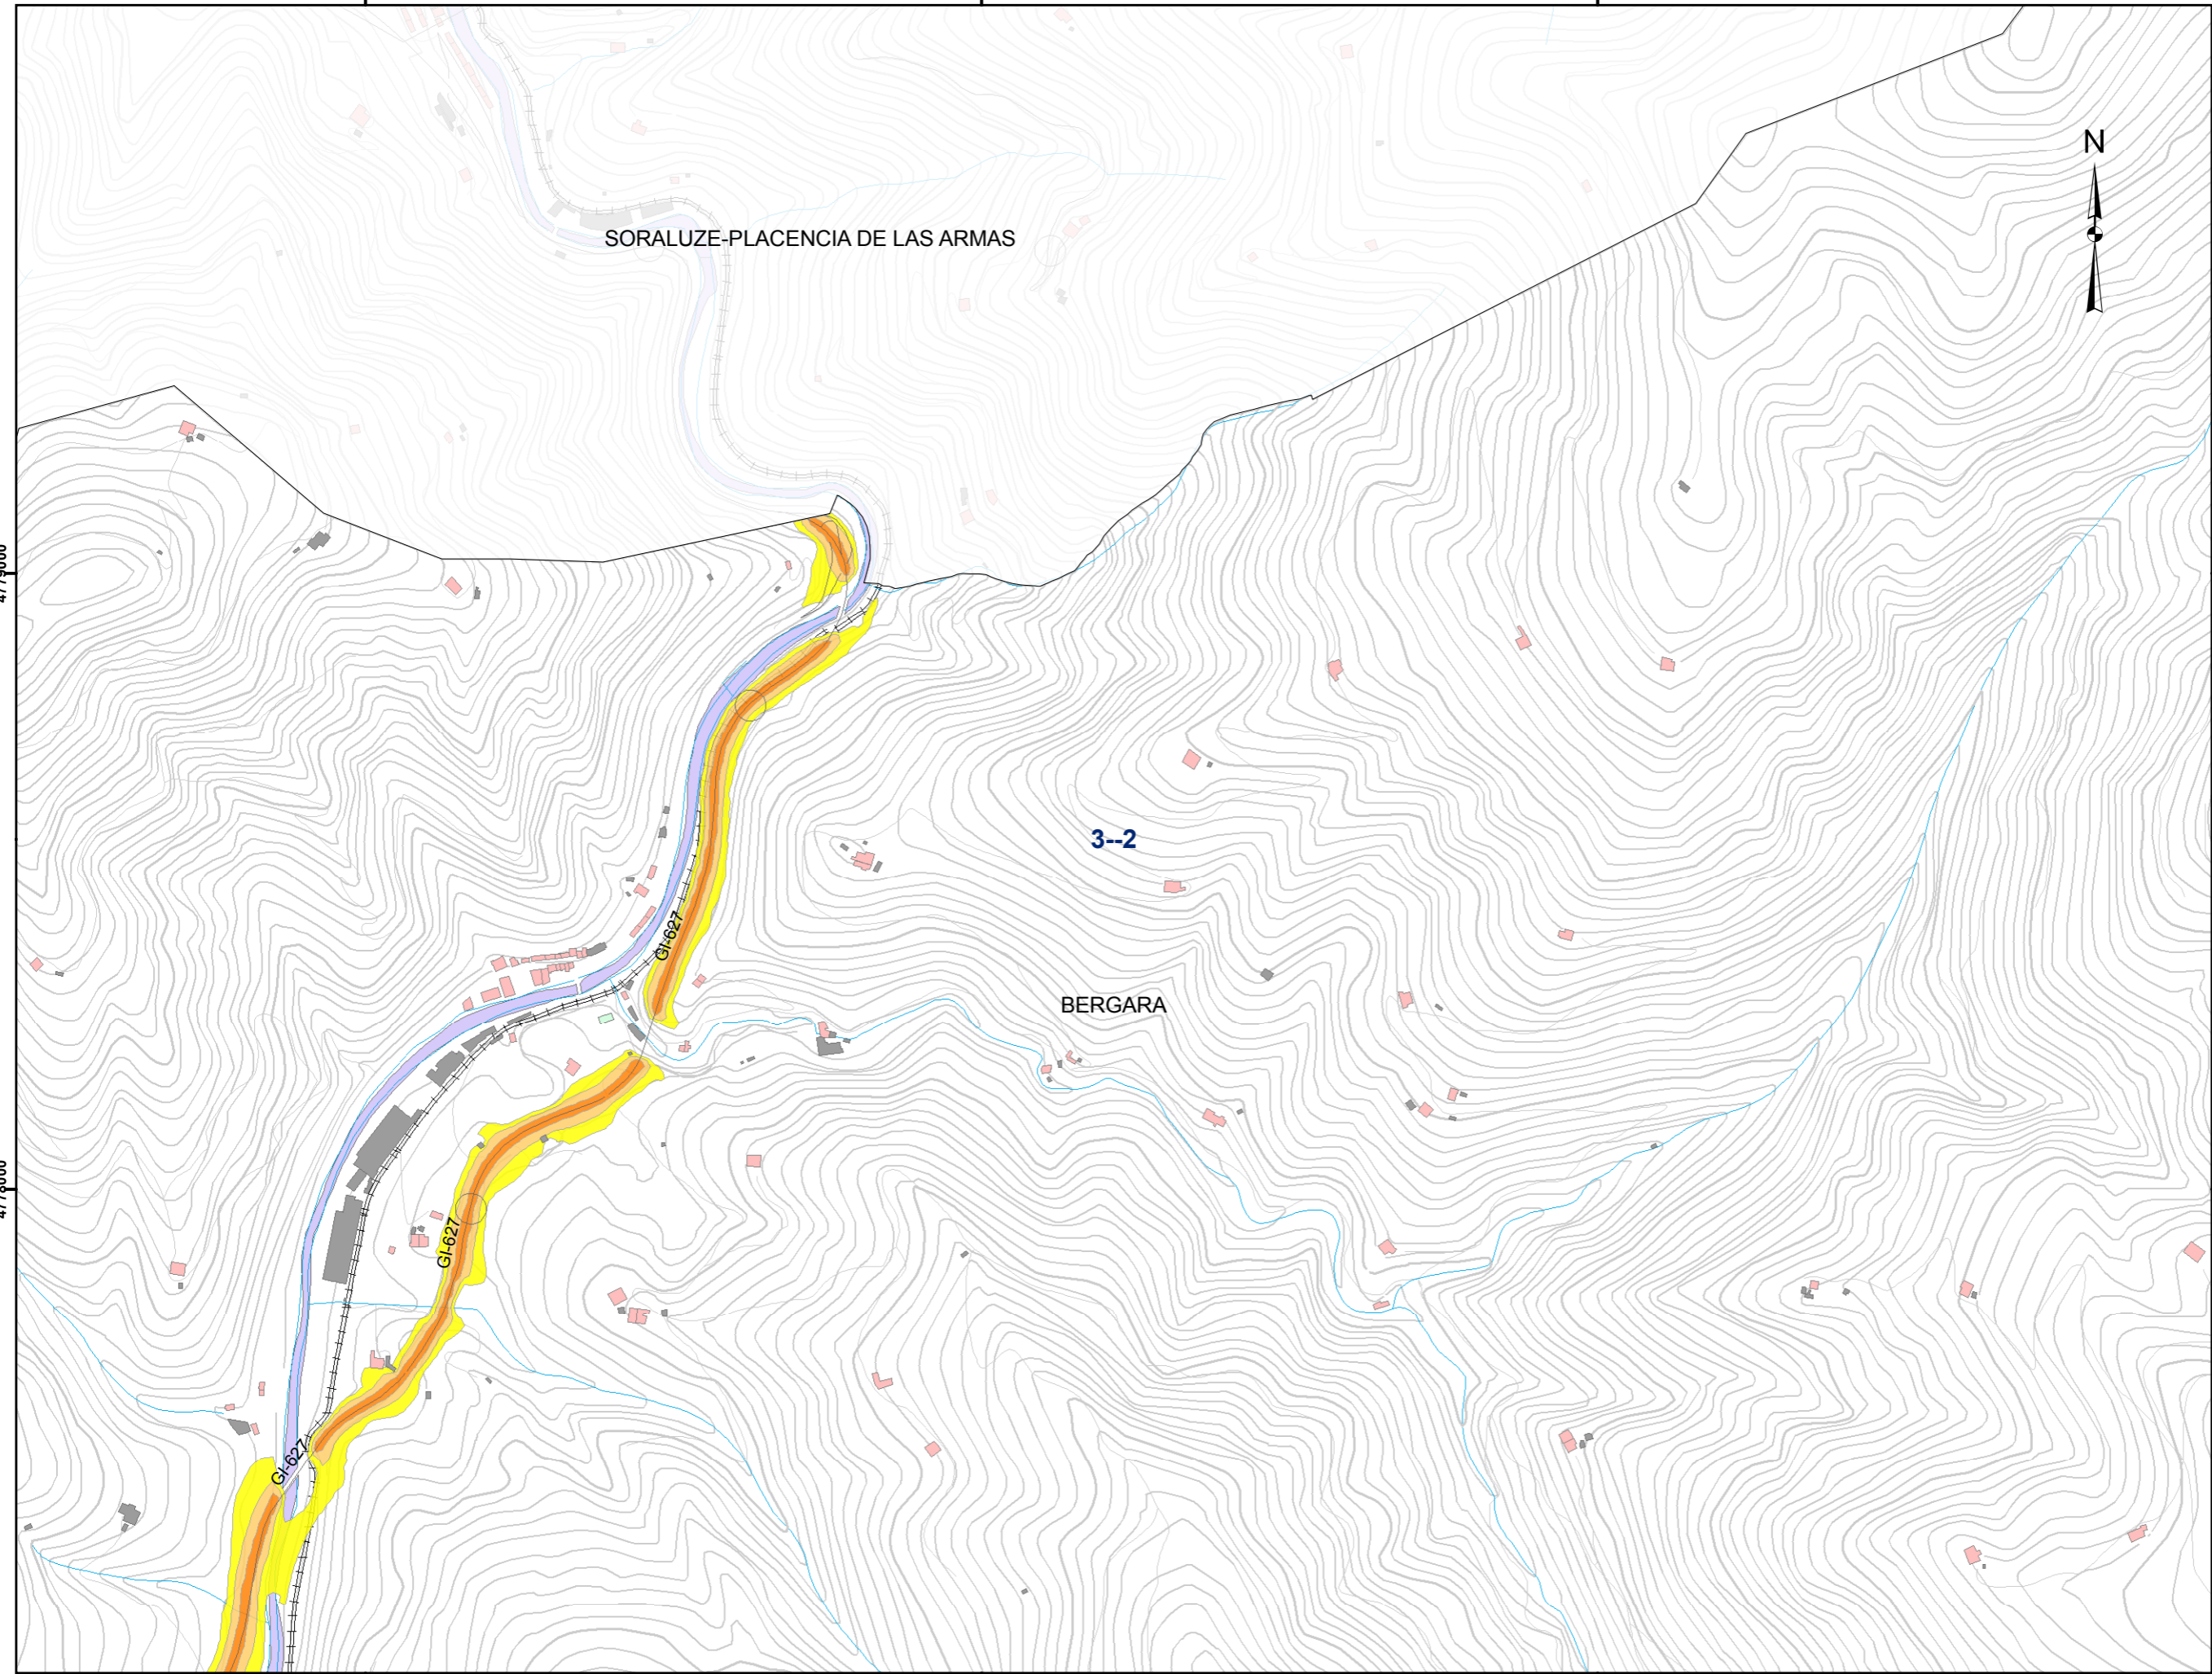

Pantaila akustikoak/Pantallas acusticas