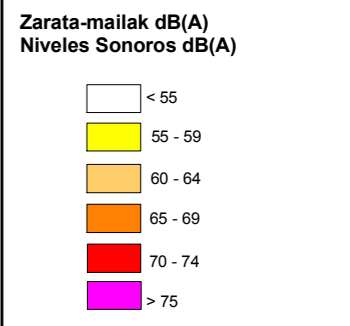

**Zarata-mailak dB(A)
Niveles Sonoros dB(A)**

- < 55
- 55 - 59
- 60 - 64
- 65 - 69
- 70 - 74
- > 75

**ADMINISTRATIO MUGAK
LÍMITES ADMINISTRATIVOS**

- BESTE LURRALDE BATZUK/
OTROS TERRITORIOS
- UDALERRIAK/MUNICIPIOS

**ERABILERA
USOS**

- SENSIBLEAK/SENSIBLES
- BESTE ERABILERA/OTROS USOS
- ETXEGUNA/RESIDENCIAL

**AZPIGITUAK-ALDUNDIAREN SAREA
INFRAESTRUCTURAS - RED FORAL**

- SARE GORRIA/RED ROJA
- SARE LARANJA/RED NARANJA
- SARE BERDEA/RED VERDE
- SARE HORIA/RED AMARILLA
- SARE GRISA/RED GRIS

Pantaila akustikoak/Pantallas acusticas

**Zarata-mailak dB(A)
Niveles Sonoros dB(A)**

- < 55
- 55 - 59
- 60 - 64
- 65 - 69
- 70 - 74
- > 75

**ADMINISTRATIO MUGAK
LÍMITES ADMINISTRATIVOS**

- BESTE LURRALDE BATZUK/
OTROS TERRITORIOS
- UDALERRIAK/MUNICIPIOS