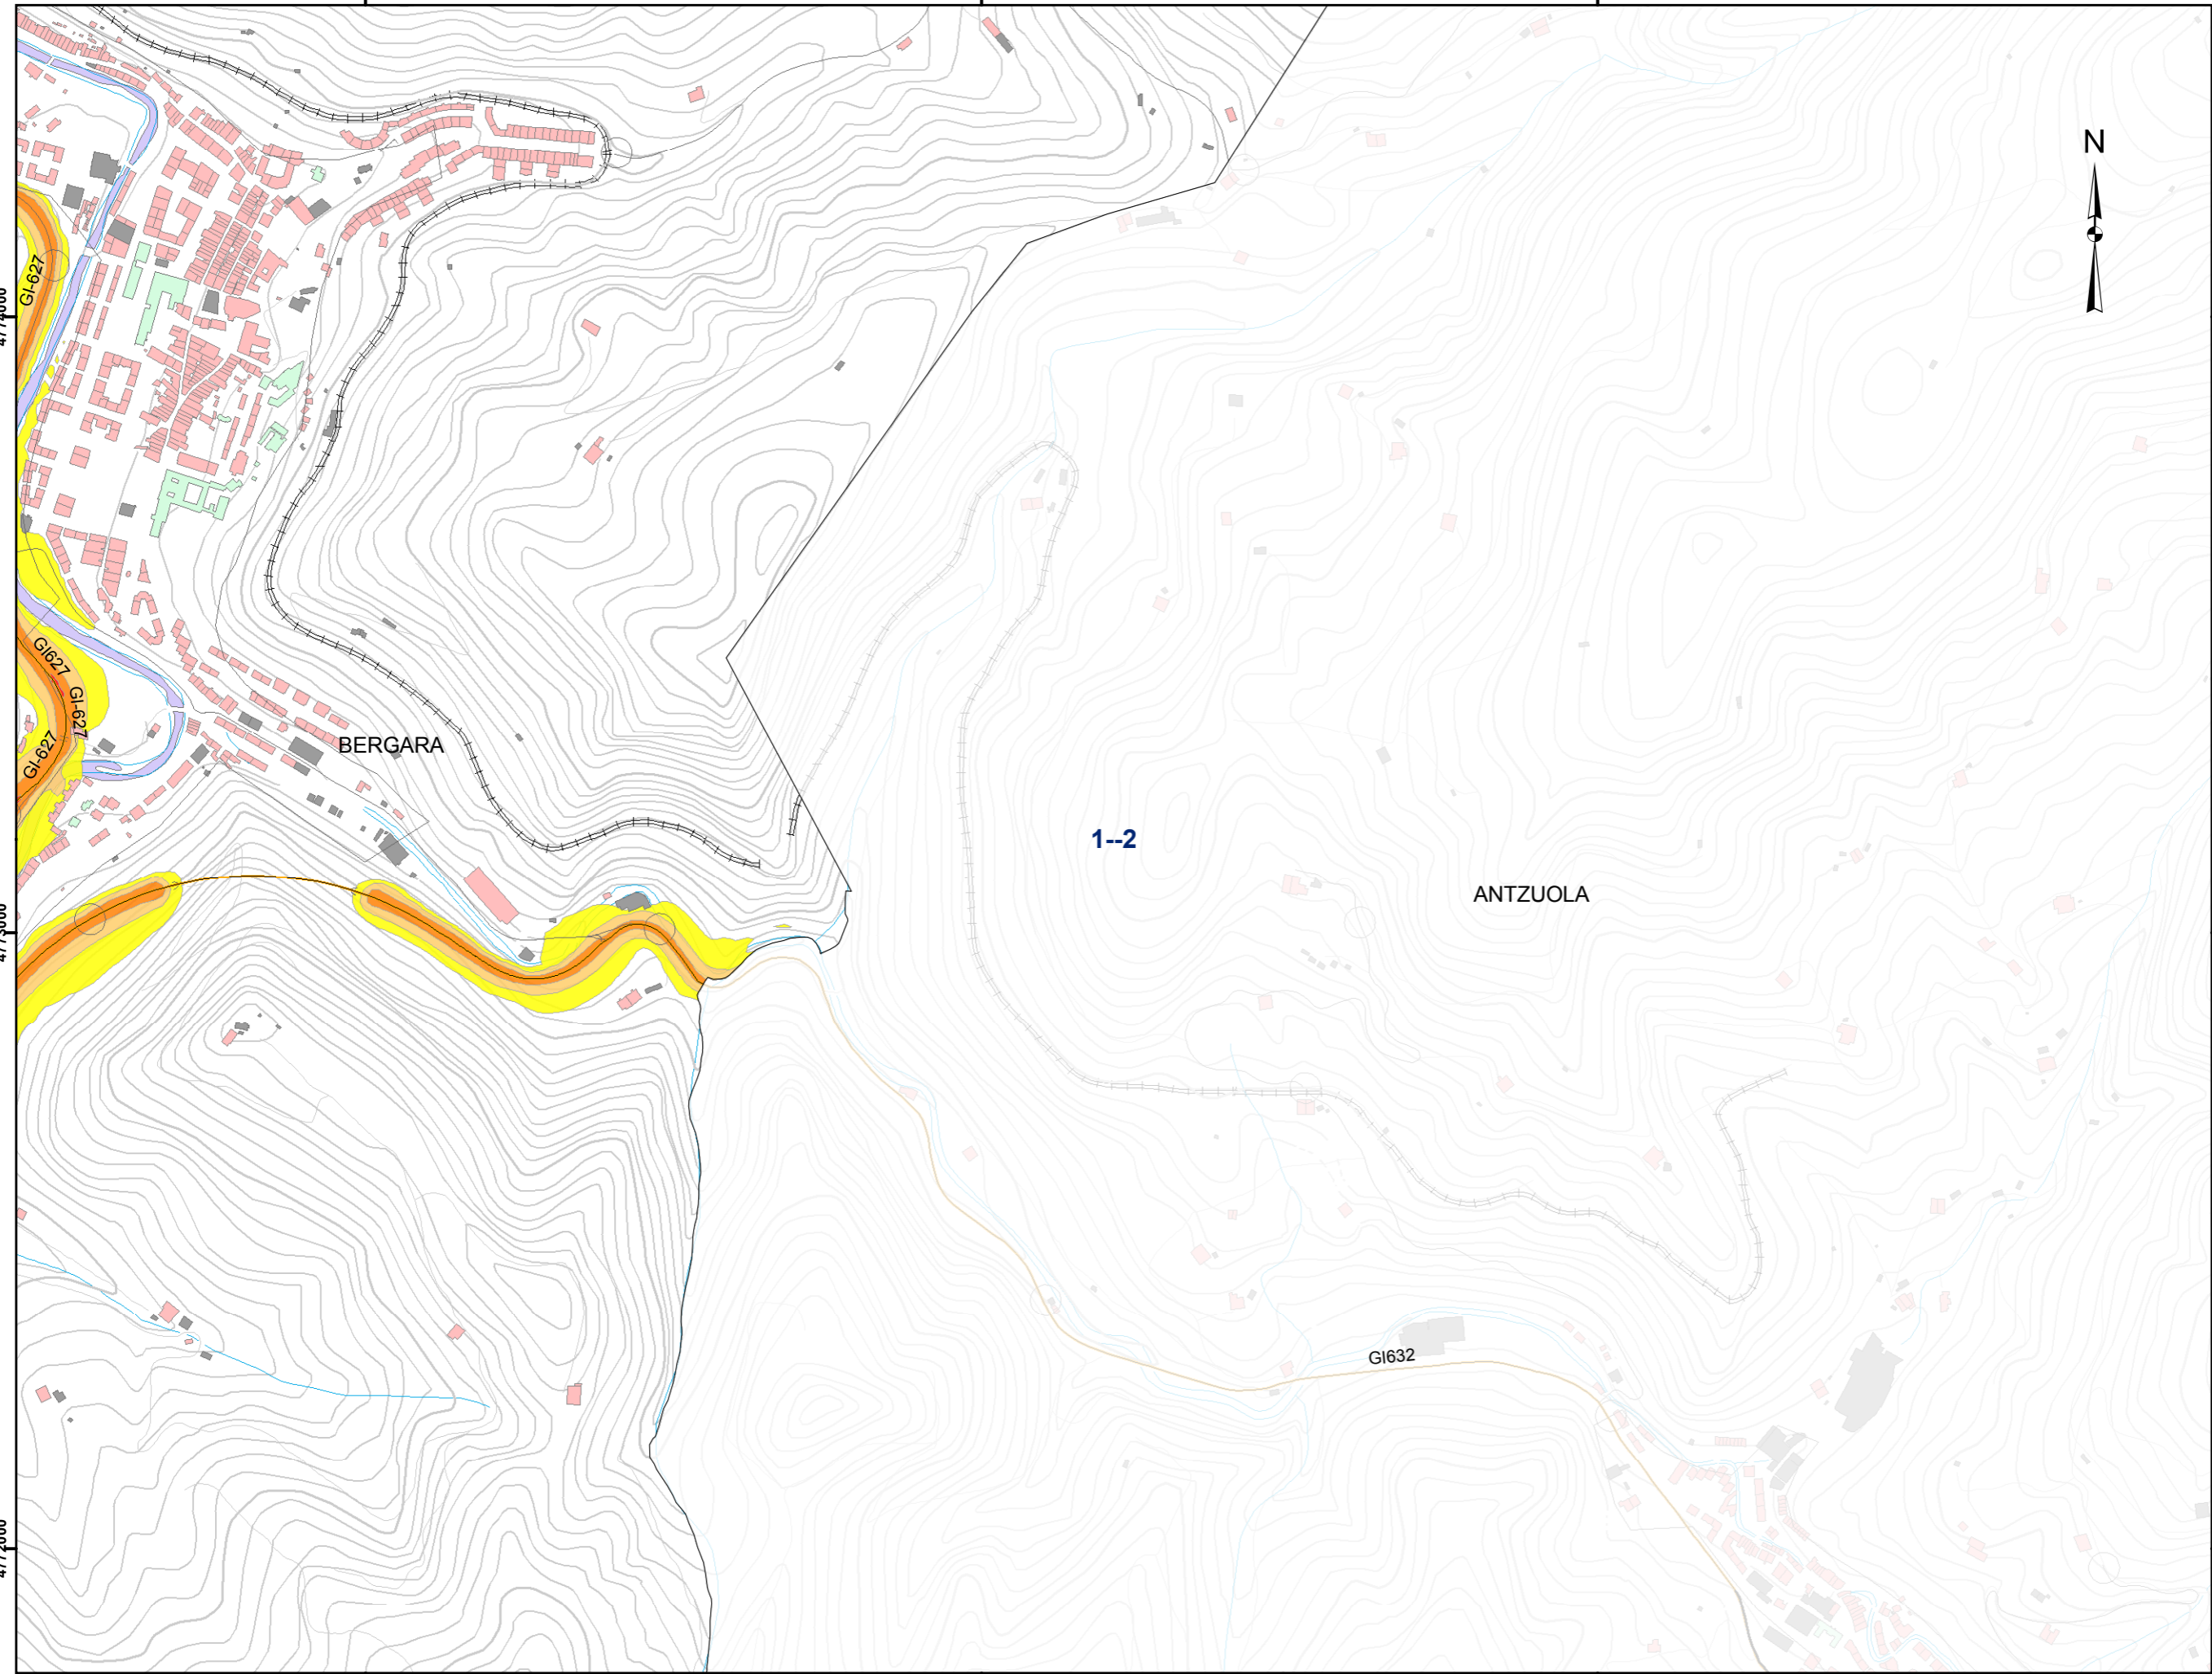

**Zarata-mailak dB(A)
Niveles Sonoros dB(A)**

- < 55
- 55 - 59
- 60 - 64
- 65 - 69
- 70 - 74
- > 75

**ADMINISTRATIO MUGAK
LÍMITES ADMINISTRATIVOS**

- BESTE LURRALDE BATZUK/
  OTROS TERRITORIOS
- UDALERRIAK/MUNICIPIOS

**ERABILERA
USOS**

- SENSIBLEAK/SENSIBLES
- BESTE ERABILERA/OTROS USOS
- ETXEGUNA/RESIDENCIAL

**AZPIEGITURAK-ALDUNDIAREN SAREA
INFRAESTRUCTURAS - RED FORAL**

- SARE GORRIA/RED ROJA
- SARE LARANJA/RED NARANJA
- SARE BERDE/RED VERDE
- SARE HORIA/RED AMARILLA
- SARE GRISA/RED GRIS
- Pantaila akustikoak/Pantallas acusticas