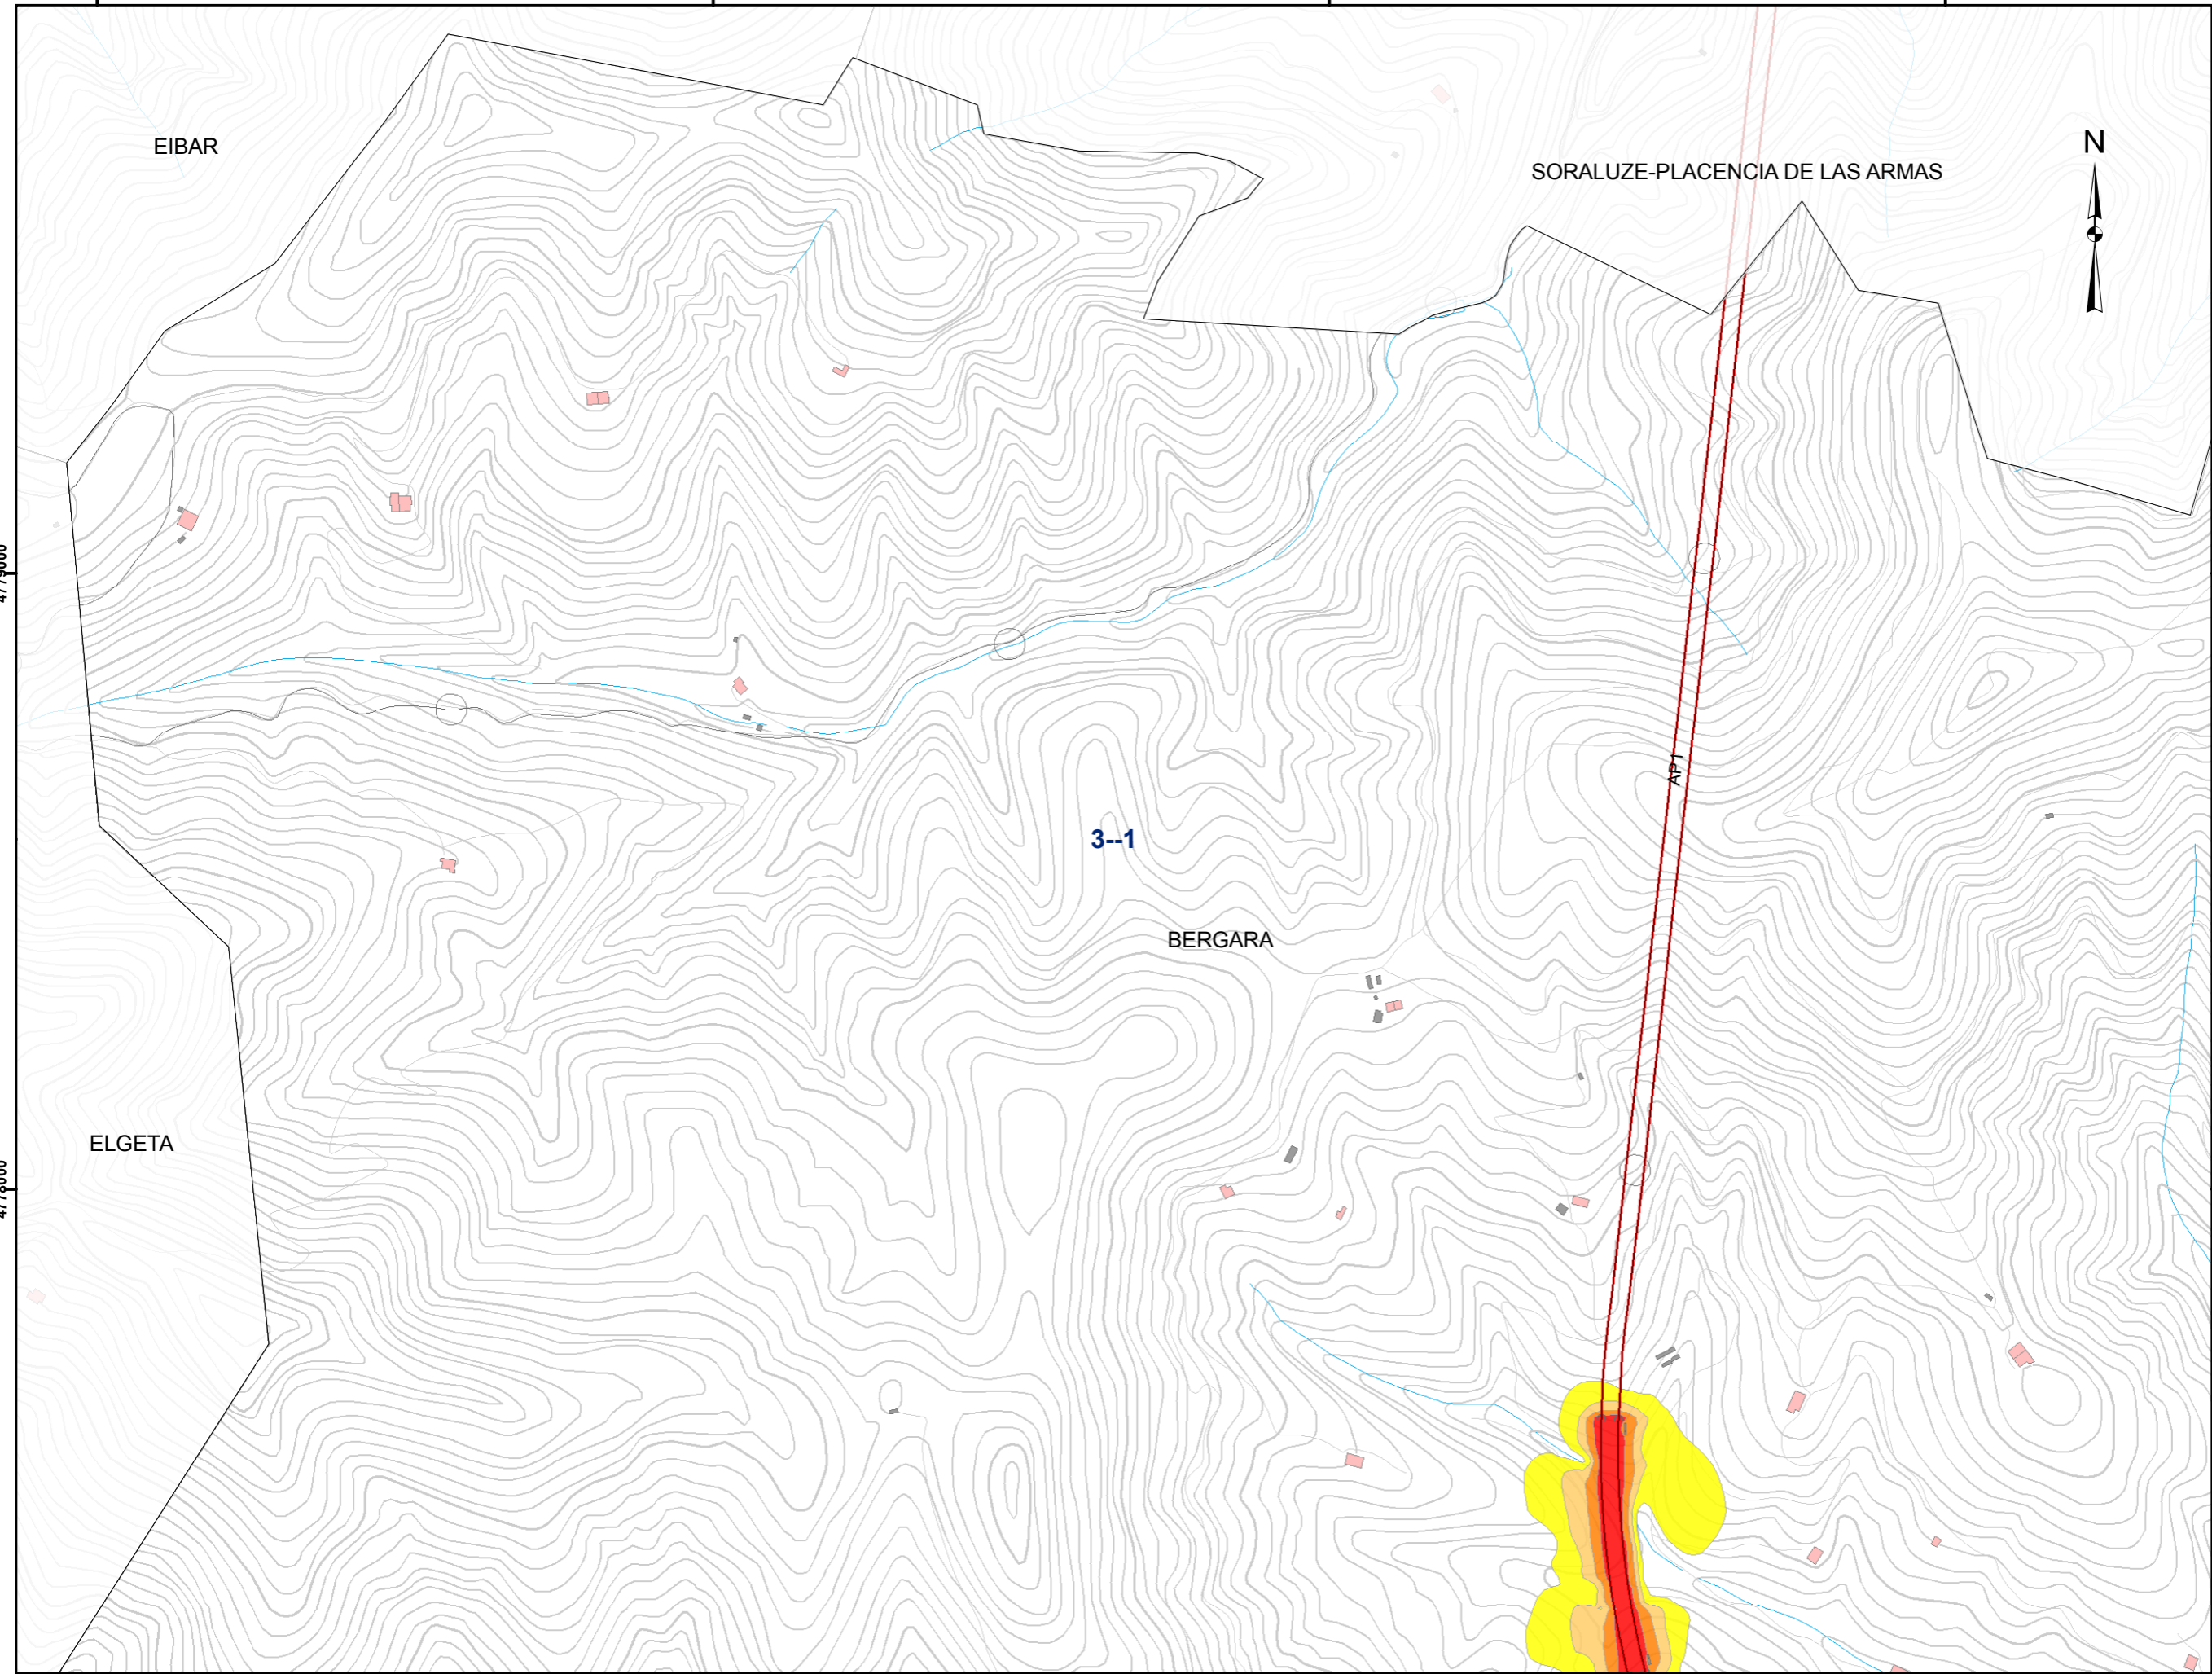

**ERABILERA
USOS**

- SENSIBLEAK/SENSIBLES
- BESTE ERABILERA/OTROS USOS
- ETXEGUNA/RESIDENCIAL

**AZPIGITUAK-ALDUNDIAREN SAREA
INFRAESTRUCTURAS - RED FORAL**

- SARE GORRIA/RED ROJA
- SARE LARANJA/RED NARANJA
- SARE BERDEA/RED VERDE
- SARE HORIA/RED AMARILLA
- SARE GRISA/RED GRIS

**ERABILERA
USOS**

- SENSIBLEAK/SENSIBLES
- BESTE ERABILERA/OTROS USOS
- ETXEGUNA/RESIDENCIAL

**AZPIEGITURAK-ALDUNDIAREN SAREA
INFRAESTRUCTURAS - RED FORAL**

- SARE GORRIA/RED ROJA
- SARE LARANJA/RED NARANJA
- SARE BERDE/RED VERDE
- SARE HORIA/RED AMARILLA
- SARE GRISA/RED GRIS
- Pantaila akustikoak/Pantallas acusticas