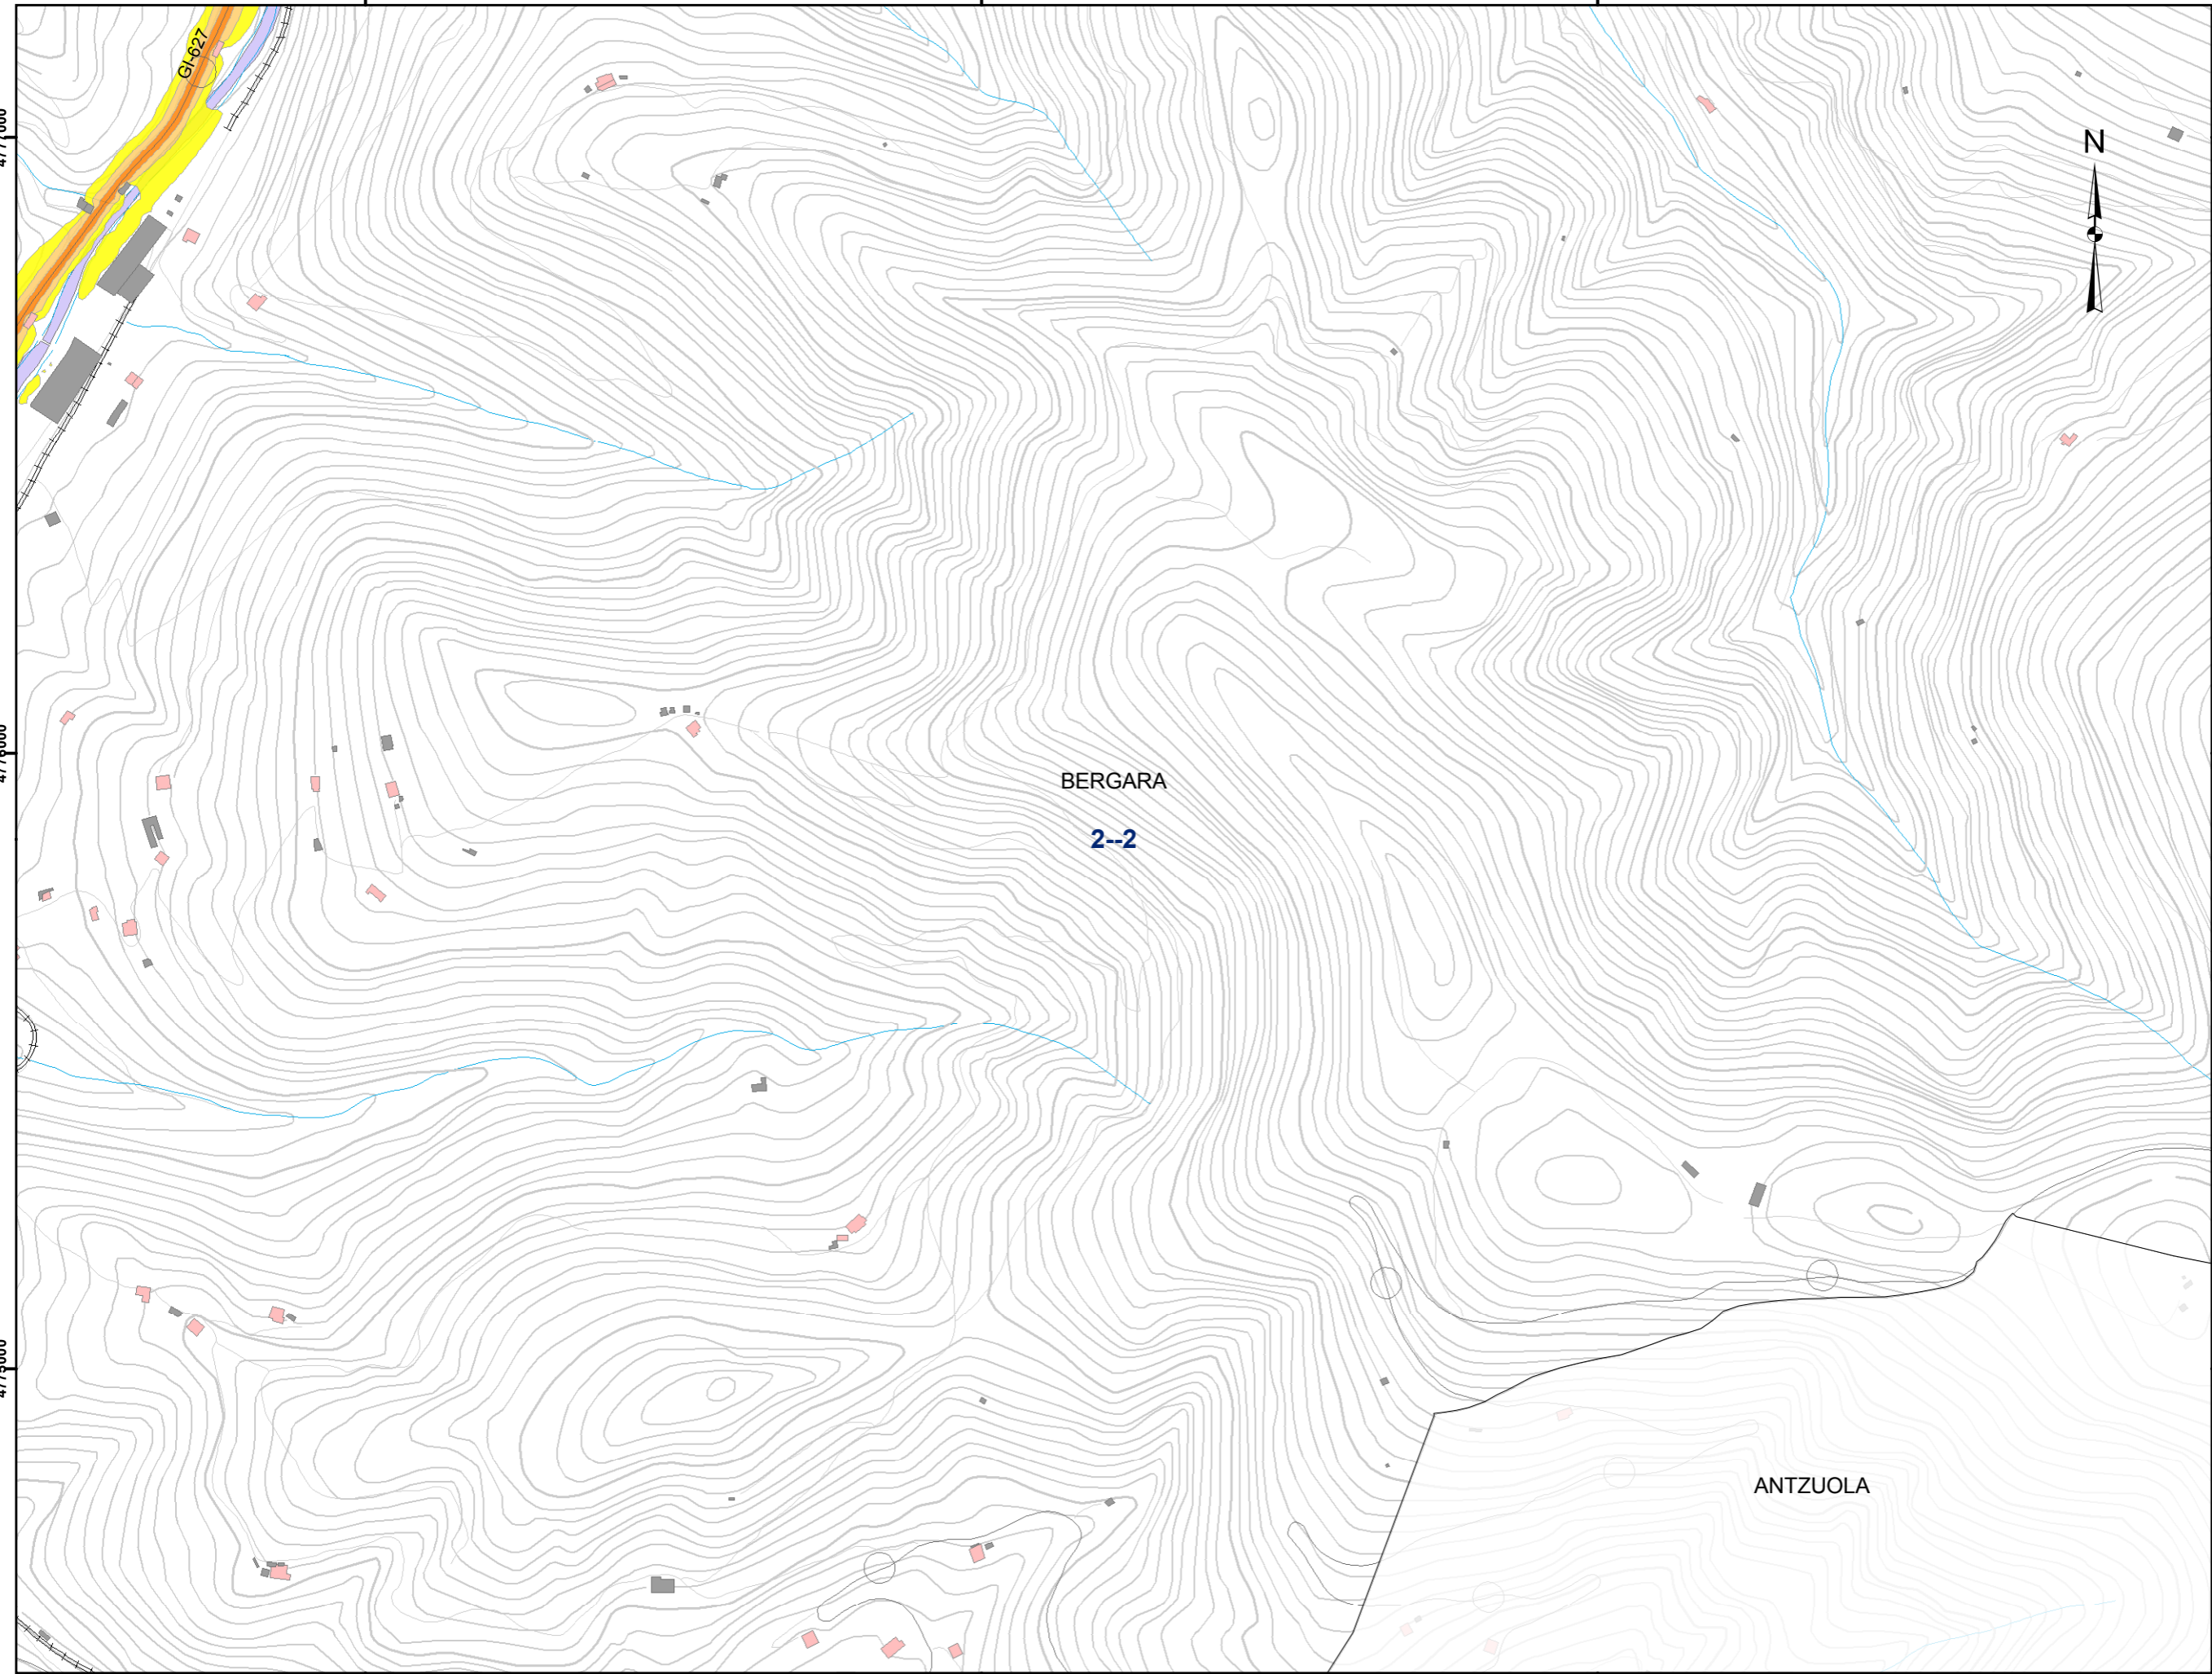

**ERABILERA
USOS**

- SENSIBLEAK/SENSIBLES
- BESTE ERABILERA/OTROS USOS
- ETXEGUNA/RESIDENCIAL

**AZPIGITUAK-ALDUNDIAREN SAREA
INFRAESTRUCTURAS - RED FORAL**

- SARE GORRIA/RED ROJA
- SARE LARANJA/RED NARANJA
- SARE BERDEA/RED VERDE
- SARE HORIA/RED AMARILLA
- SARE GRISA/RED GRIS

**ERABILERA
USOS**

- SENSIBLEAK/SENSIBLES
- BESTE ERABILERA/OTROS USOS
- ETXEGUNA/RESIDENCIAL

**AZPIEGITURAK-ALDUNDIAREN SAREA
INFRAESTRUCTURAS - RED FORAL**

- SARE GORRIA/RED ROJA
- SARE LARANJA/RED NARANJA
- SARE BERDE/RED VERDE
- SARE HORIA/RED AMARILLA
- SARE GRISA/RED GRIS
- Pantaila akustikoak/Pantallas acusticas