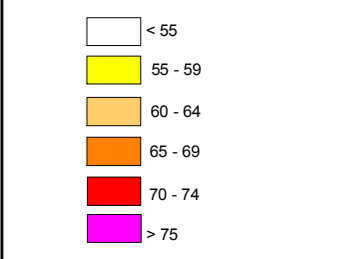

**Zarata-mailak dB(A)
Niveles Sonoros dB(A)**