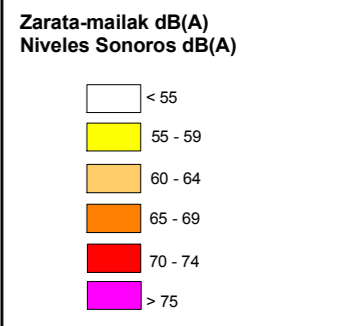

**ERABILERA
USOS**

- SENSIBLEAK/SENSIBLES
- BESTE ERABILERA/OTROS USOS
- ETXEGUNA/RESIDENCIAL

**AZPIGITUAK-ALDUNDIAREN SAREA
INFRAESTRUCTURAS - RED FORAL**

- SARE GORRIA/RED ROJA
- SARE LARANJA/RED NARANJA
- SARE BERDEA/RED VERDE
- SARE HORIA/RED AMARILLA
- SARE GRISA/RED GRIS

Pantaila akustikoak/Pantallas acusticas

**Zarata-mailak dB(A)
Niveles Sonoros dB(A)**

- < 55
- 55 - 59
- 60 - 64
- 65 - 69
- 70 - 74
- > 75

**ADMINISTRATIO MUGAK
LÍMITES ADMINISTRATIVOS**

- BESTE LURRALDE BATZUK/
OTROS TERRITORIOS
- UDALERRIAK/MUNICIPIOS

**ERABILERA
USOS**

- SENSIBLEAK/SENSIBLES
- BESTE ERABILERA/OTROS USOS
- ETXEGUNA/RESIDENCIAL

**AZPIEGITURAK-ALDUNDIAREN SAREA
INFRAESTRUCTURAS - RED FORAL**

- SARE GORRIA/RED ROJA
- SARE LARANJA/RED NARANJA
- SARE BERDE/RED VERDE
- SARE HORIA/RED AMARILLA
- SARE GRISA/RED GRIS
- Pantaila akustikoak/Pantallas acusticas