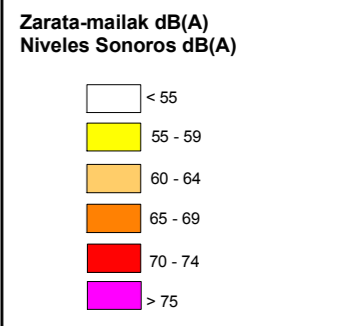

**ERABILERA
USOS**

- SENSIBLEAK/SENSIBLES
- BESTE ERABILERA/OTROS USOS
- ETXEGUNA/RESIDENCIAL

**AZPIGITUAK-ALDUNDIAREN SAREA
INFRAESTRUCTURAS - RED FORAL**

- SARE GORRIA/RED ROJA
- SARE LARANJA/RED NARANJA
- SARE BERDEA/RED VERDE
- SARE HORIA/RED AMARILLA
- SARE GRISA/RED GRIS

**ERABILERA
USOS**

- SENSIBLEAK/SENSIBLES
- BESTE ERABILERA/OTROS USOS
- ETXEGUNA/RESIDENCIAL

**AZPIEGITURAK-ALDUNDIAREN SAREA
INFRAESTRUCTURAS - RED FORAL**

- SARE GORRIA/RED ROJA
- SARE LARANJA/RED NARANJA
- SARE BERDE/RED VERDE
- SARE HORIA/RED AMARILLA
- SARE GRISA/RED GRIS
- Pantaila akustikoak/Pantallas acusticas

**Zarata-mailak dB(A)
Niveles Sonoros dB(A)**

**ADMINISTRATIO MUGAK
LÍMITES ADMINISTRATIVOS**

**ERABILERAK
USOS**

**AZPIEGITURAK-ALDUNDIAREN SAREA
INFRAESTRUCTURAS - RED FORAL**

Pantaila akustikoak/Pantallas acusticas