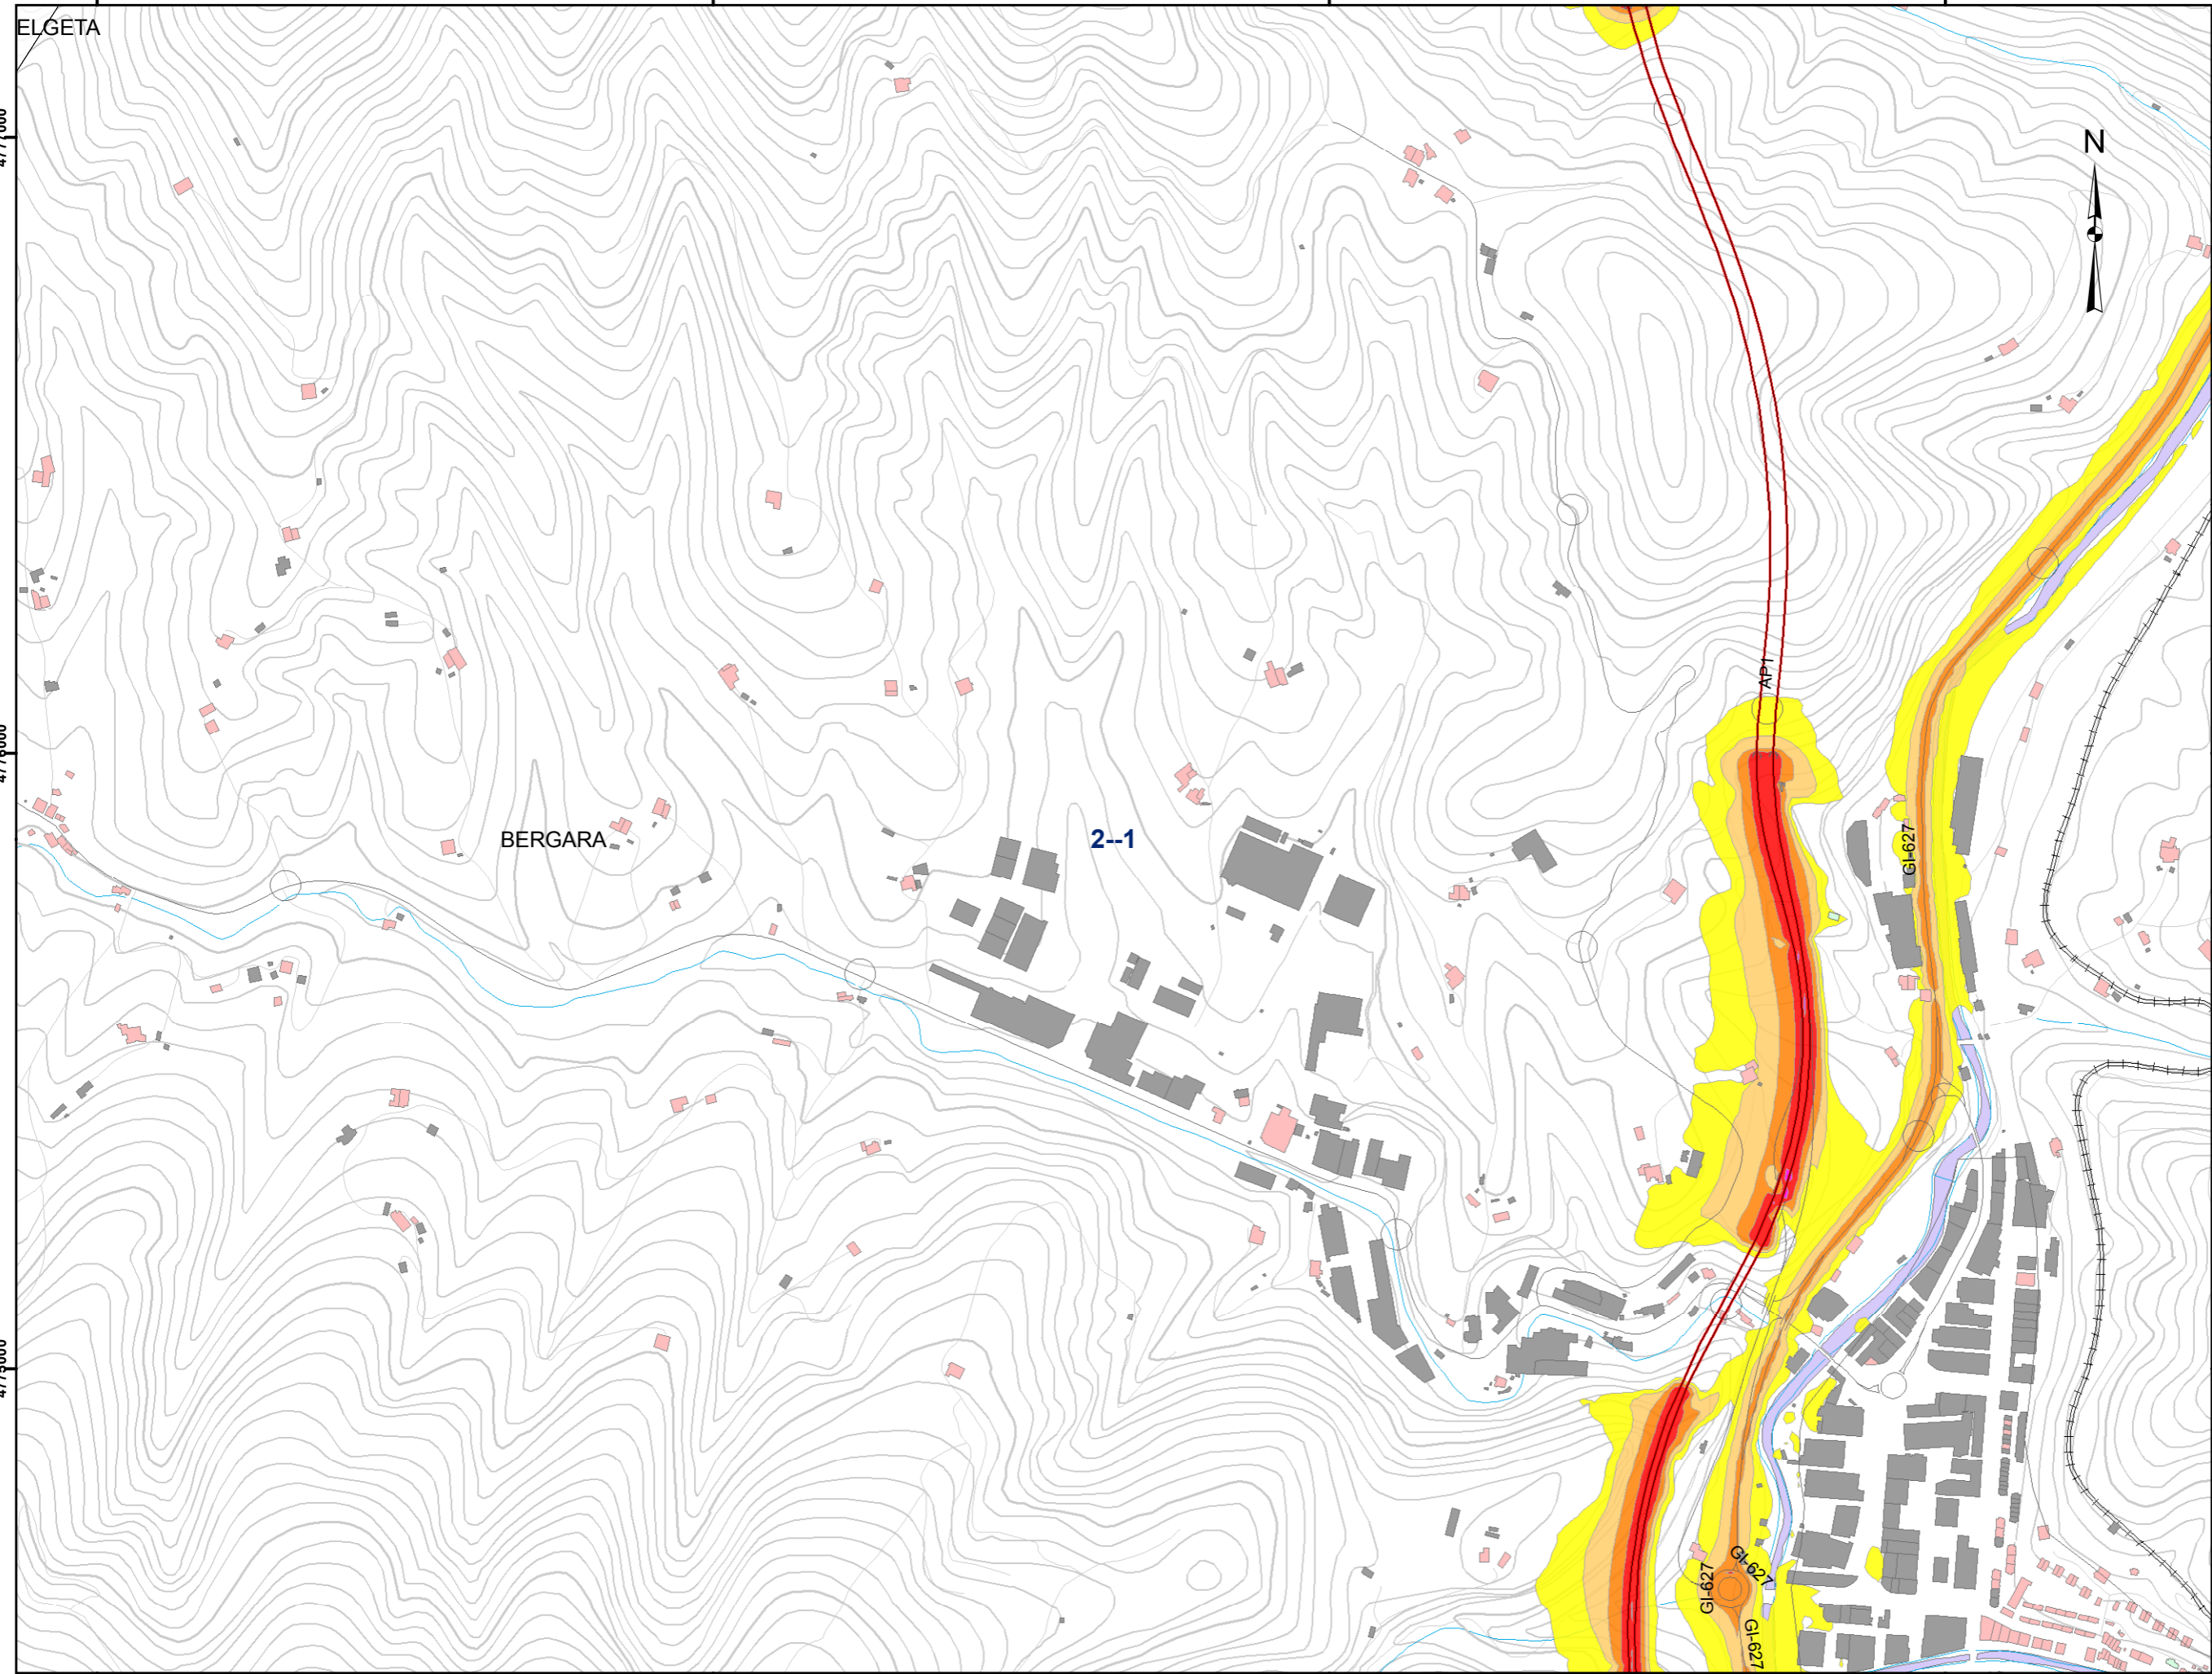

**ERABILERA
USOS**

- SENSIBLEAK/SENSIBLES
- BESTE ERABILERA/OTROS USOS
- ETXEGUNA/RESIDENCIAL

**AZPIGITUAK-ALDUNDIAREN SAREA
INFRAESTRUCTURAS - RED FORAL**

- SARE GORRIA/RED ROJA
- SARE LARANJA/RED NARANJA
- SARE BERDEA/RED VERDE
- SARE HORIA/RED AMARILLA
- SARE GRISA/RED GRIS

**ERABILERA
USOS**

- SENSIBLEAK/SENSIBLES
- BESTE ERABILERA/OTROS USOS
- ETXEGUNA/RESIDENCIAL

**AZPIEGITURAK-ALDUNDIAREN SAREA
INFRAESTRUCTURAS - RED FORAL**

- SARE GORRIA/RED ROJA
- SARE LARANJA/RED NARANJA
- SARE BERDE/RED VERDE
- SARE HORIA/RED AMARILLA
- SARE GRISA/RED GRIS
- Pantaila akustikoak/Pantallas acusticas