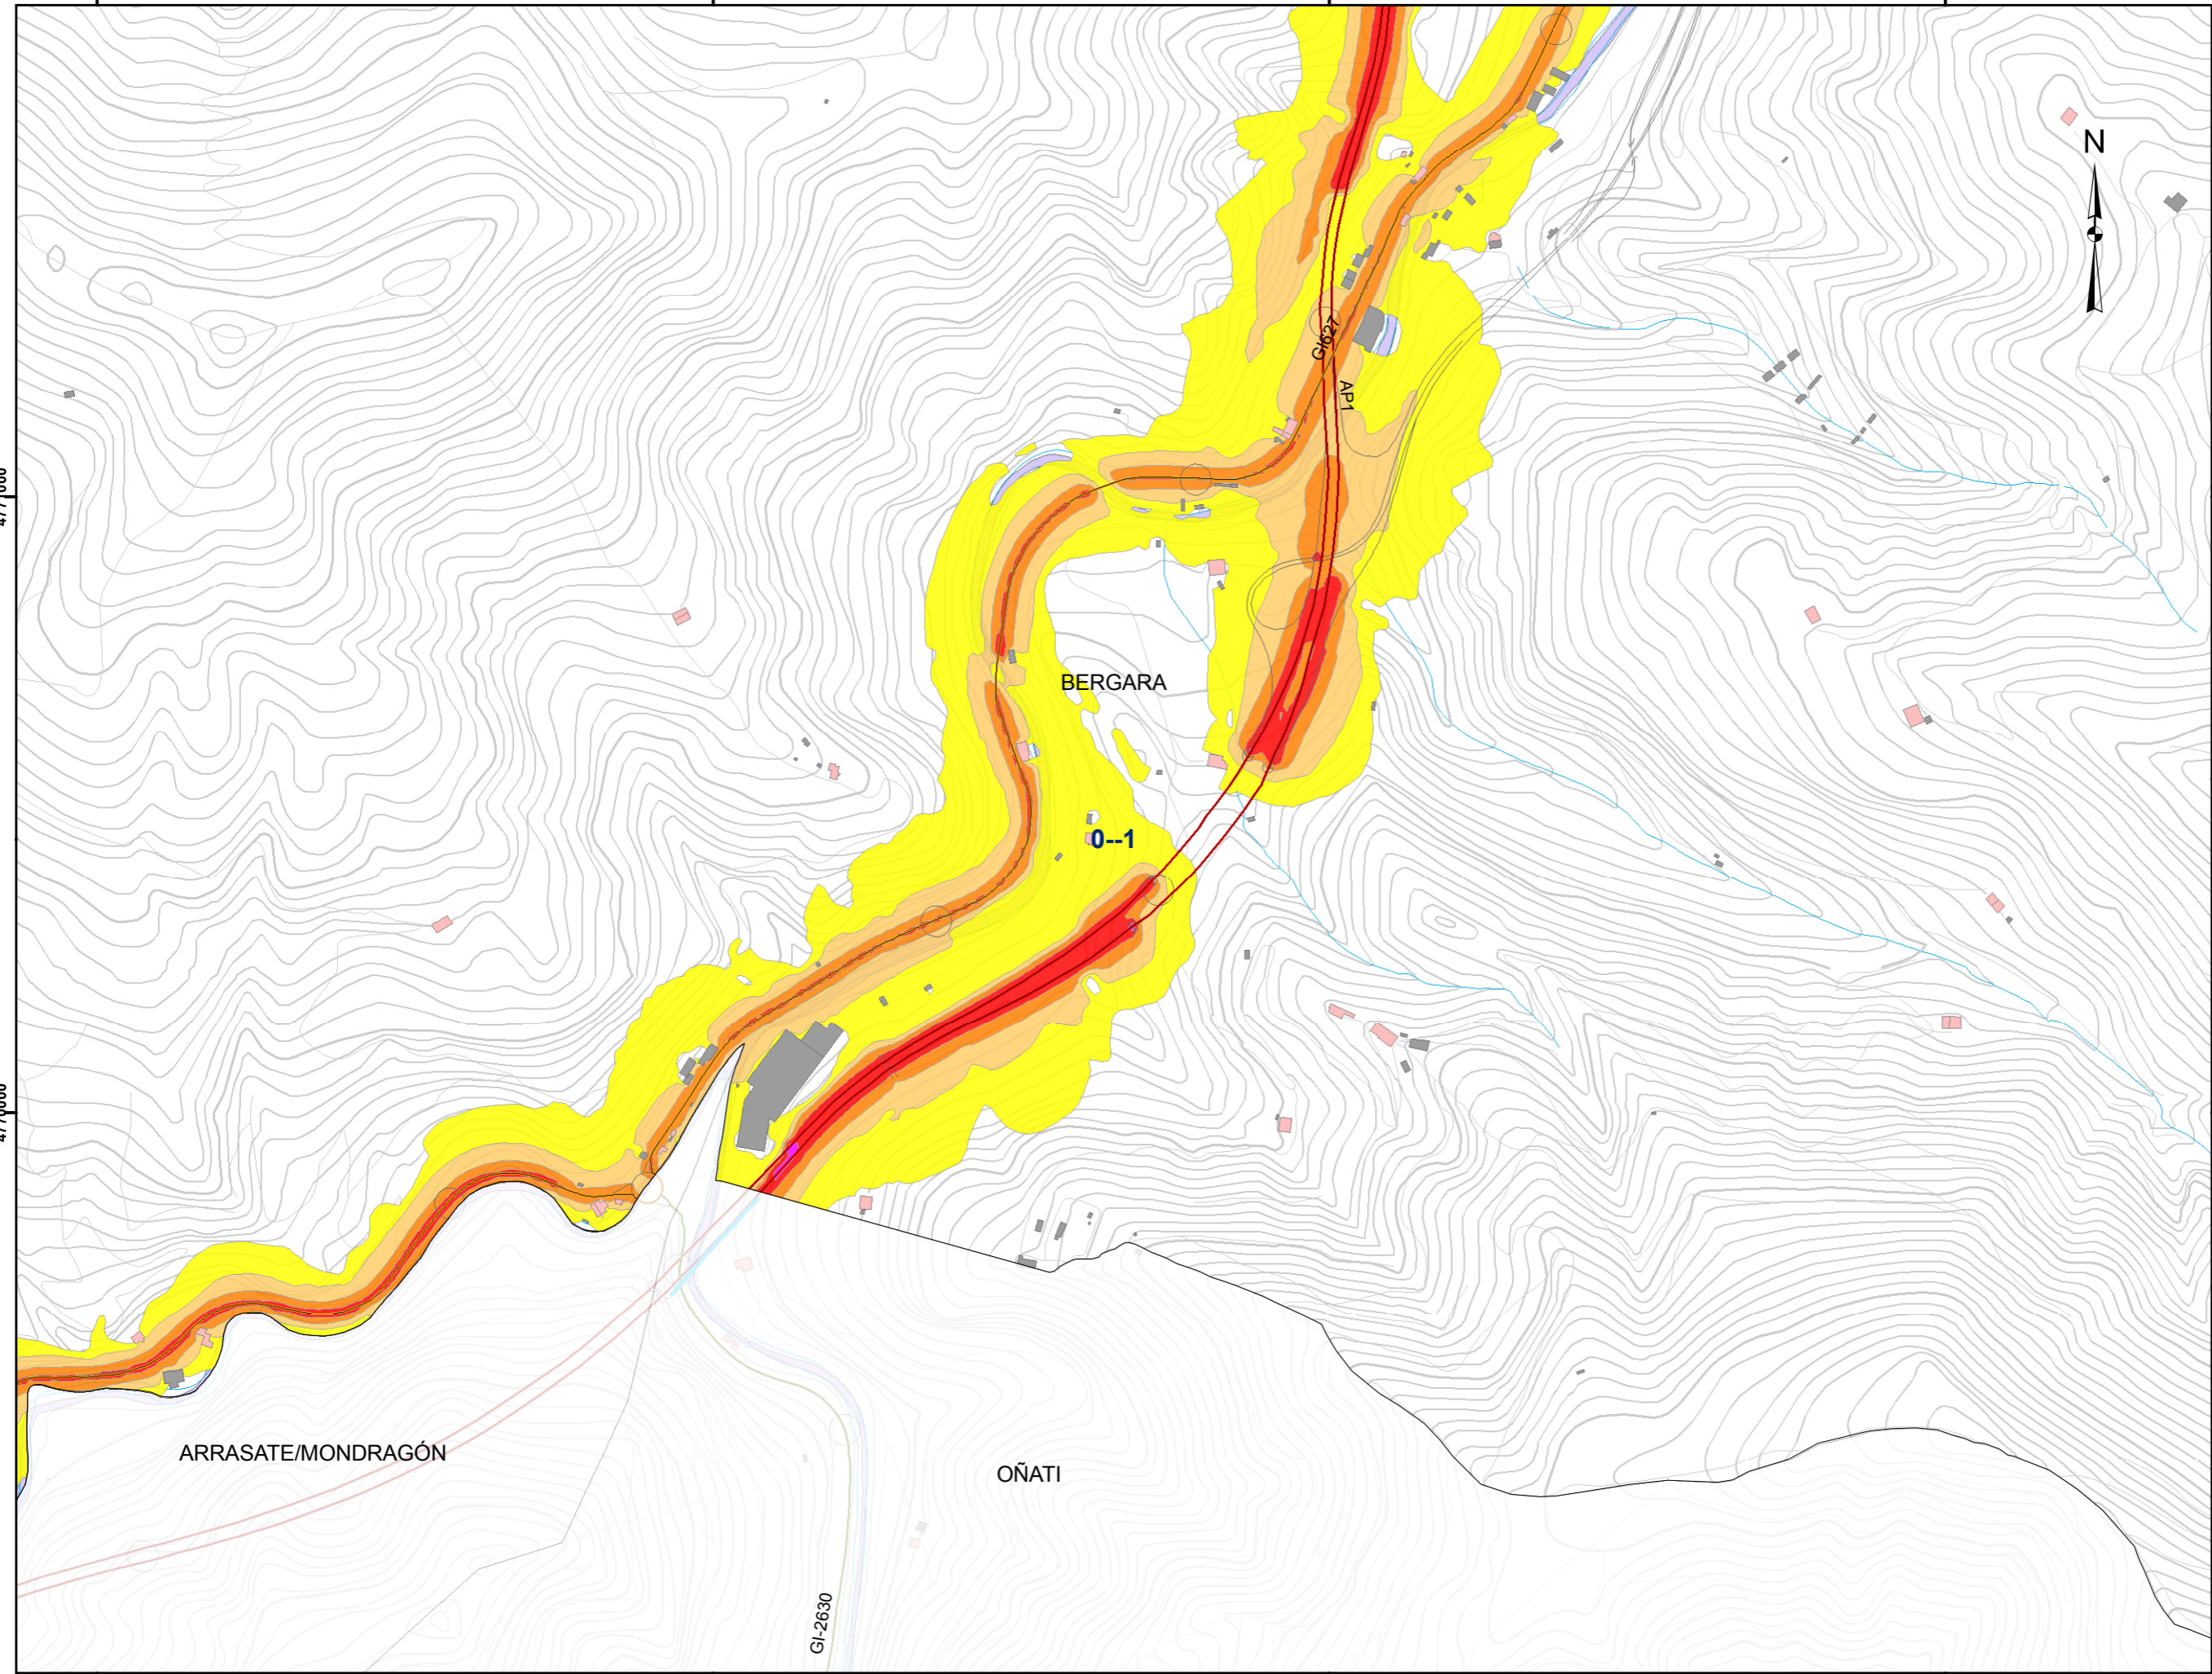

**Zarata-mailak dB(A)
Niveles Sonoros dB(A)**

- < 55
- 55 - 59
- 60 - 64
- 65 - 69
- 70 - 74
- > 75

**ADMINISTRATIO MUGAK
LÍMITES ADMINISTRATIVOS**

- BESTE LURRALDE BATZUK/
OTROS TERRITORIOS
- UDALERRIAK/MUNICIPIOS

**ERABILERA
USOS**

- SENSIBLEAK/SENSIBLES
- BESTE ERABILERA/OTROS USOS
- ETXEGUNA/RESIDENCIAL

**AZPIGITUAK-ALDUNDIAREN SAREA
INFRAESTRUCTURAS - RED FORAL**

- SARE GORRIA/RED ROJA
- SARE LARANJA/RED NARANJA
- SARE BERDEA/RED VERDE
- SARE HORIA/RED AMARILLA
- SARE GRISA/RED GRIS

**ERABILERA
USOS**

- SENSIBLEAK/SENSIBLES
- BESTE ERABILERA/OTROS USOS
- ETXEGUNA/RESIDENCIAL

**AZPIEGITURAK-ALDUNDIAREN SAREA
INFRAESTRUCTURAS - RED FORAL**

- SARE GORRIA/RED ROJA
- SARE LARANJA/RED NARANJA
- SARE BERDE/RED VERDE
- SARE HORIA/RED AMARILLA
- SARE GRISA/RED GRIS
- Pantaila akustikoak/Pantallas acusticas