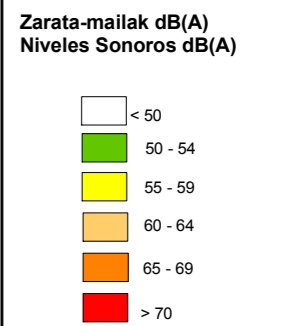

Pantaila akustikoak/Pantallas acusticas

Pantaila akustikoak/Pantallas acusticas

**Zarata-mailak dB(A)
Niveles Sonoros dB(A)**

**ADMINISTRATIO MUGAK
LÍMITES ADMINISTRATIVOS**

**ERABILERA
USOS**

**AZPIGITUAK-ALDUNDIAREN SAREA
INFRAESTRUCTURAS - RED FORAL**

**Zarata-mailak dB(A)
Niveles Sonoros dB(A)**

**ADMINISTRATIO MUGAK
LÍMITES ADMINISTRATIVOS**

**ERABILERA
USOS**

**AZPIEGITURAK-ALDUNDIAREN SAREA
INFRAESTRUCTURAS - RED FORAL**