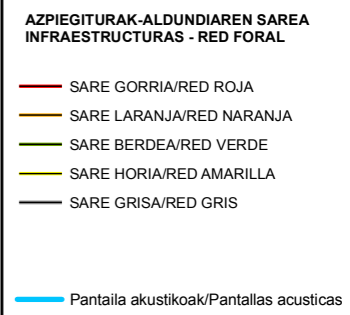

Pantaila akustikoak/Pantallas acusticas

Pantaila akustikoak/Pantallas acusticas

**Zarata-mailak dB(A)
Niveles Sonoros dB(A)**

**ADMINISTRATIO MUGAK
LÍMITES ADMINISTRATIVOS**

**ERABILERA
USOS**

**AZPIGITUAK-ALDUNDIAREN SAREA
INFRAESTRUCTURAS - RED FORAL**

**Zarata-mailak dB(A)
Niveles Sonoros dB(A)**

**ADMINISTRATIO MUGAK
LÍMITES ADMINISTRATIVOS**

**ERABILERA
USOS**

**AZPIEGITURAK-ALDUNDIAREN SAREA
INFRAESTRUCTURAS - RED FORAL**