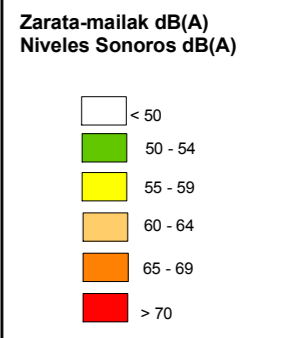

Pantaila akustikoak/Pantallas acusticas

Pantaila akustikoak/Pantallas acusticas

**Zarata-mailak dB(A)
Niveles Sonoros dB(A)**

**ADMINISTRATIO MUGAK
LÍMITES ADMINISTRATIVOS**

**ERABILERA
USOS**

**AZPIGITUAK-ALDUNDIAREN SAREA
INFRAESTRUCTURAS - RED FORAL**