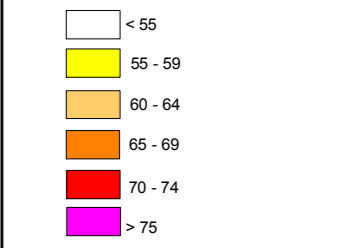

**ADMINISTRAZIO MUGAK  
LÍMITES ADMINISTRATIVOS**

**ERABILERA  
USOS**

**AZPIGITUAK-ALDUNDIAREN SAREA  
INFRAESTRUCTURAS - RED FORAL**

**Zarata-mailak dB(A)  
Niveles Sonoros dB(A)**

**ADMINISTRAZIO MUGAK  
LÍMITES ADMINISTRATIVOS**