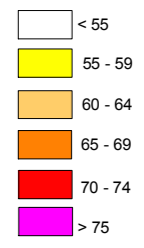

- Zarata-mailak dB(A)  
Niveles Sonoros dB(A)**
- < 55
  - 55 - 59
  - 60 - 64
  - 65 - 69
  - 70 - 74
  - > 75
- ADMINISTRAZIO MUGAK  
LÍMITES ADMINISTRATIVOS**
- BESTE LURRALDE BATZUK/  
OTROS TERRITORIOS
  - UDALERRIAK/MUNICIPIOS
- ERABILERAK  
USOS**
- SENSIBLEAK/SENSIBLES
  - BESTE ERABILERAK/OTROS USOS
  - ETXEGUNEA/RESIDENCIAL
- AZPIEGITURAK-ALDUNDIAREN SAREA  
INFRAESTRUCTURAS - RED FORAL**
- SARE GORRIA/RED ROJA
  - SARE LARANJA/RED NARANJA
  - SARE BERDEA/RED VERDE
  - SARE HORIA/RED AMARILLA
  - SARE GRISA/RED GRIS
- Pantaila akustikoak/Pantallas acusticas

**Zarata-mailak dB(A)  
Niveles Sonoros dB(A)**

**ADMINISTRATIO MUGAK  
LÍMITES ADMINISTRATIVOS**

**ERABILERAK  
USOS**

**AZPIEGITURAK-ALDUNDIAREN SAREA  
INFRAESTRUCTURAS - RED FORAL**

**Zarata-mailak dB(A)  
Niveles Sonoros dB(A)**