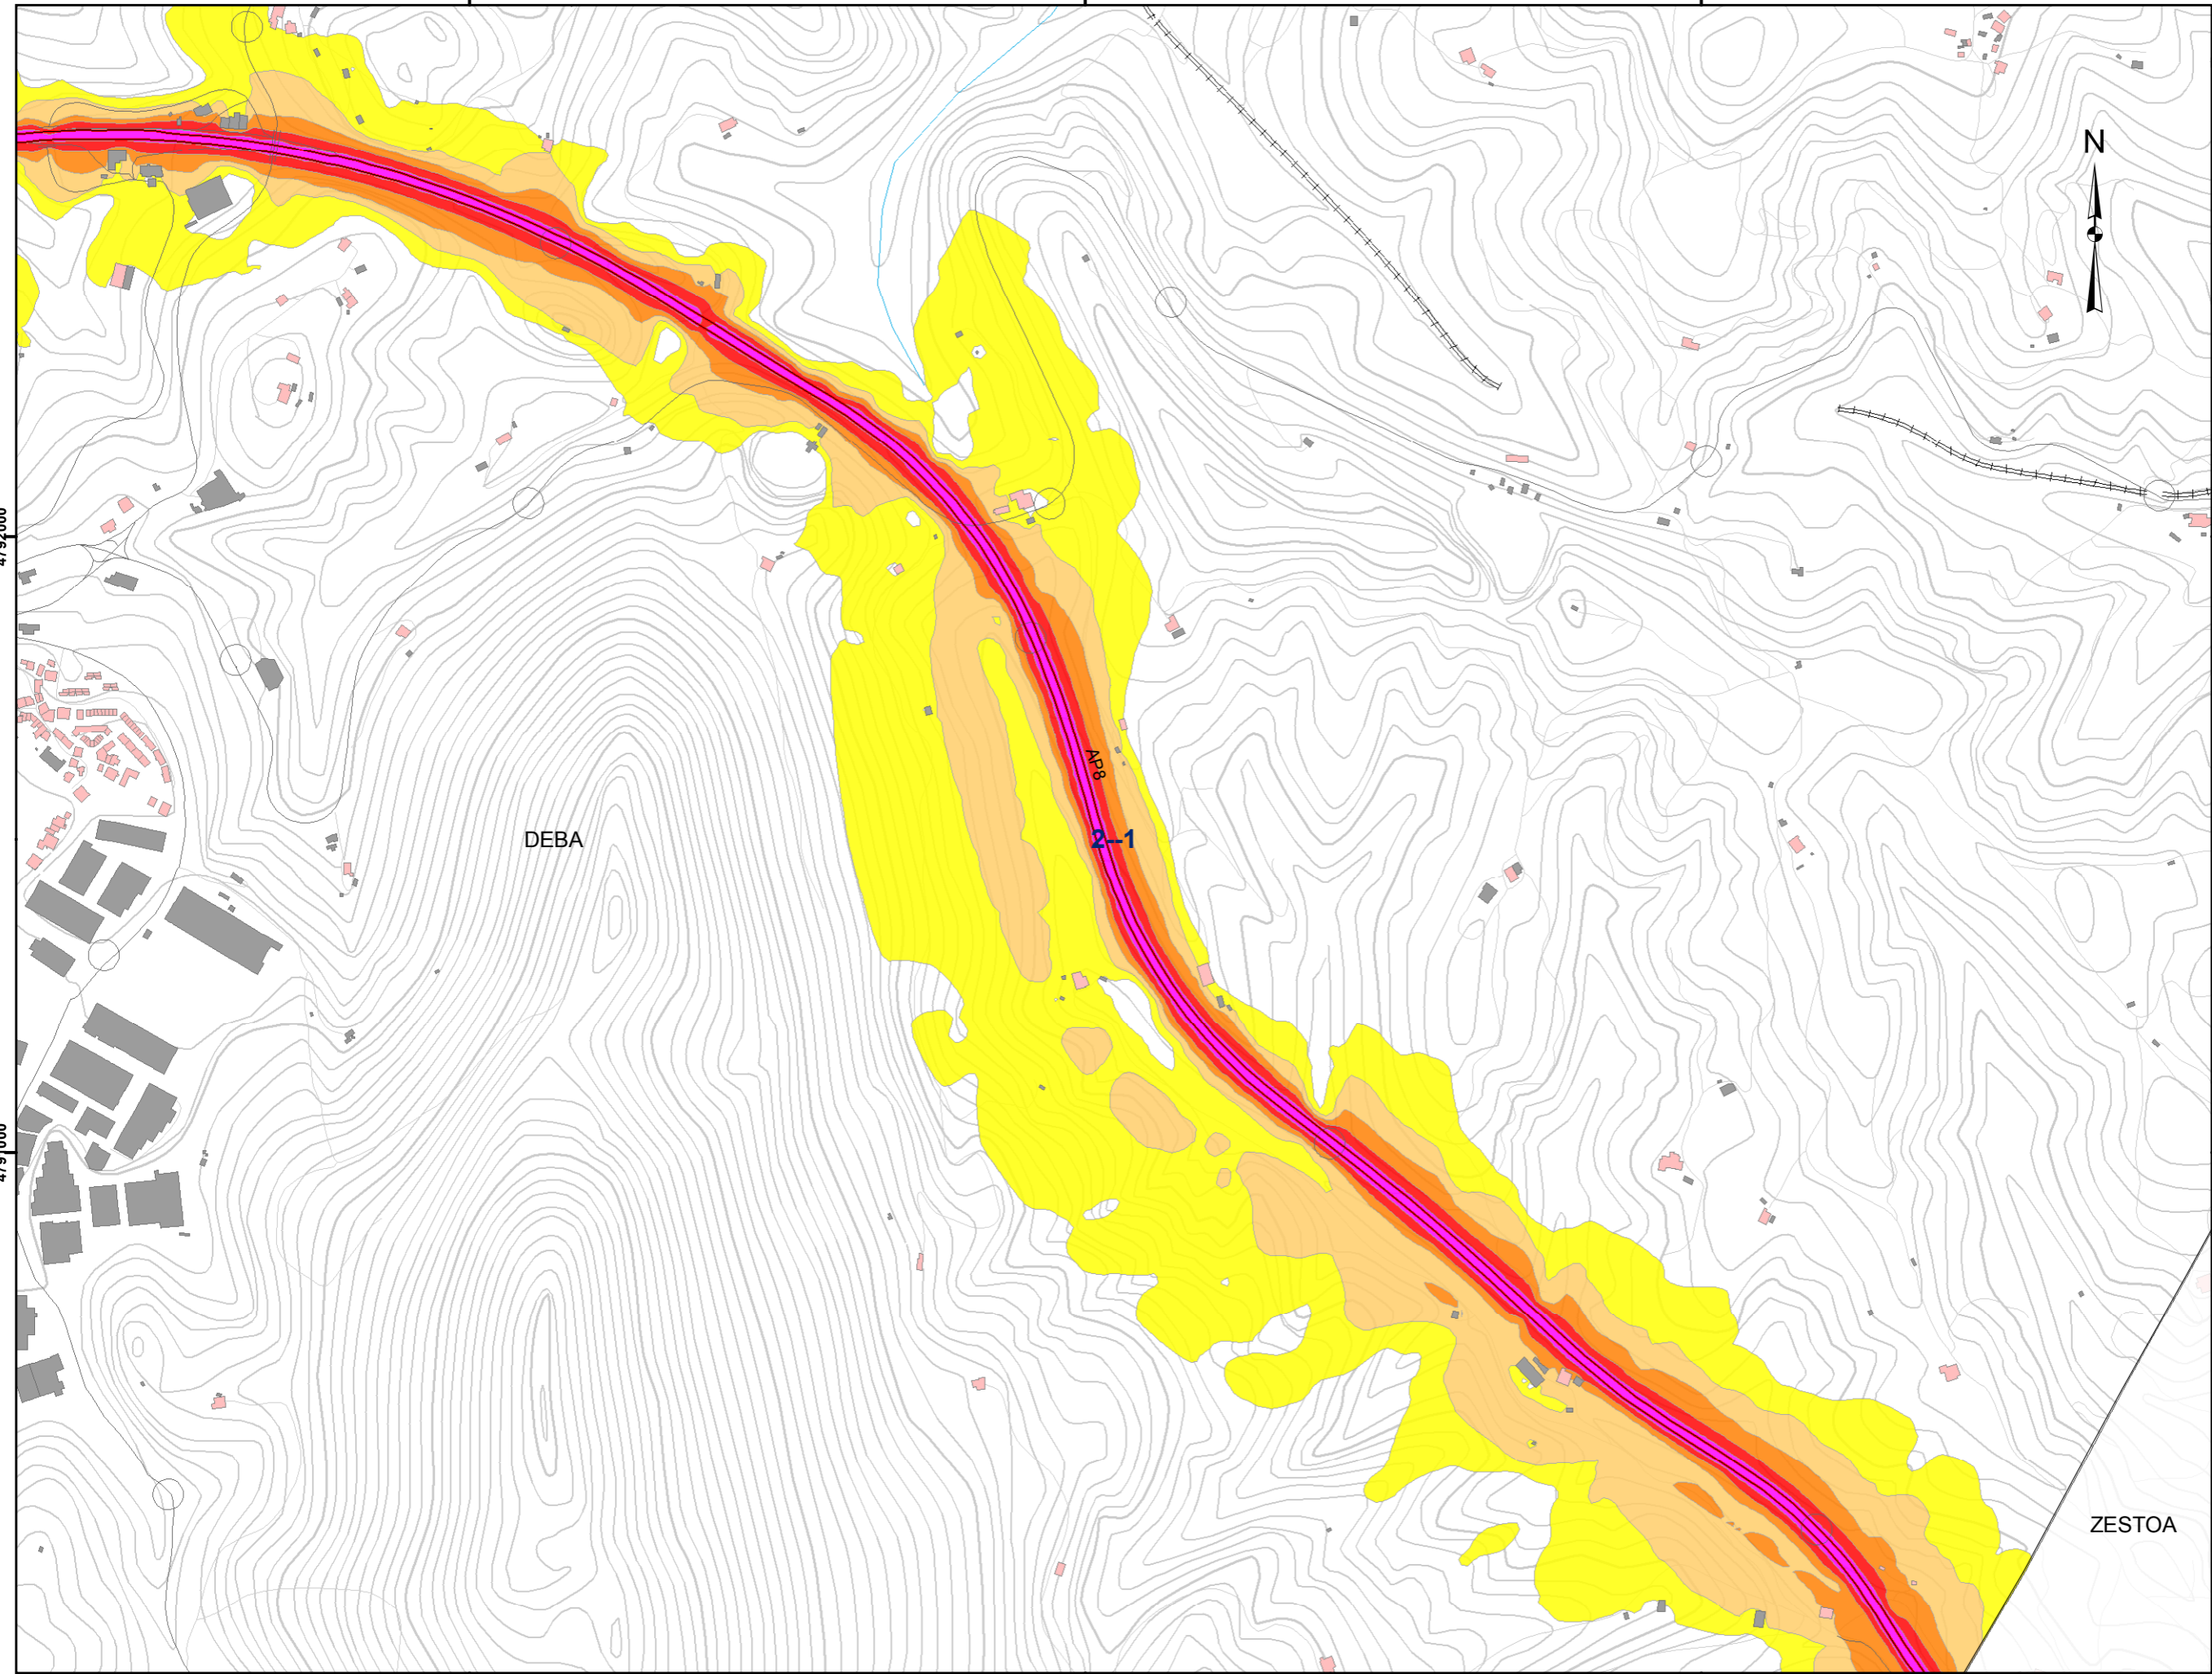

- Zarata-mailak dB(A)  
Niveles Sonoros dB(A)**
- < 55
  - 55 - 59
  - 60 - 64
  - 65 - 69
  - 70 - 74
  - > 75
- ADMINISTRAZIO MUGAK  
LÍMITES ADMINISTRATIVOS**
- BESTE LURRALDE BATZUK/  
OTROS TERRITORIOS
  - UDALERRIAK/MUNICIPIOS
- ERABILERAK  
USOS**
- SENSIBLEAK/SENSIBLES
  - BESTE ERABILERAK/OTROS USOS
  - ETXEGUNEA/RESIDENCIAL
- AZPIEGITURAK-ALDUNDIAREN SAREA  
INFRAESTRUCTURAS - RED FORAL**
- SARE GORRIA/RED ROJA
  - SARE LARANJA/RED NARANJA
  - SARE BERDEA/RED VERDE
  - SARE HORIA/RED AMARILLA
  - SARE GRISA/RED GRIS
- Pantaila akustikoak/Pantallas acusticas

**Zarata-mailak dB(A)  
Niveles Sonoros dB(A)**

**ADMINISTRATIO MUGAK  
LÍMITES ADMINISTRATIVOS**

**ERABILERAK  
USOS**

**AZPIEGITURAK-ALDUNDIAREN SAREA  
INFRAESTRUCTURAS - RED FORAL**

**Zarata-mailak dB(A)  
Niveles Sonoros dB(A)**

**ADMINISTRAZIO MUGAK  
LÍMITES ADMINISTRATIVOS**

**ERABILERA  
USOS**

**AZPIGITUAK-ALDUNDIAREN SAREA  
INFRAESTRUCTURAS - RED FORAL**

**Zarata-mailak dB(A)  
Niveles Sonoros dB(A)**

**ADMINISTRAZIO MUGAK  
LÍMITES ADMINISTRATIVOS**

**ERABILERA  
USOS**

**AZPIEGITURAK-ALDUNDIAREN SAREA  
INFRAESTRUCTURAS - RED FORAL**