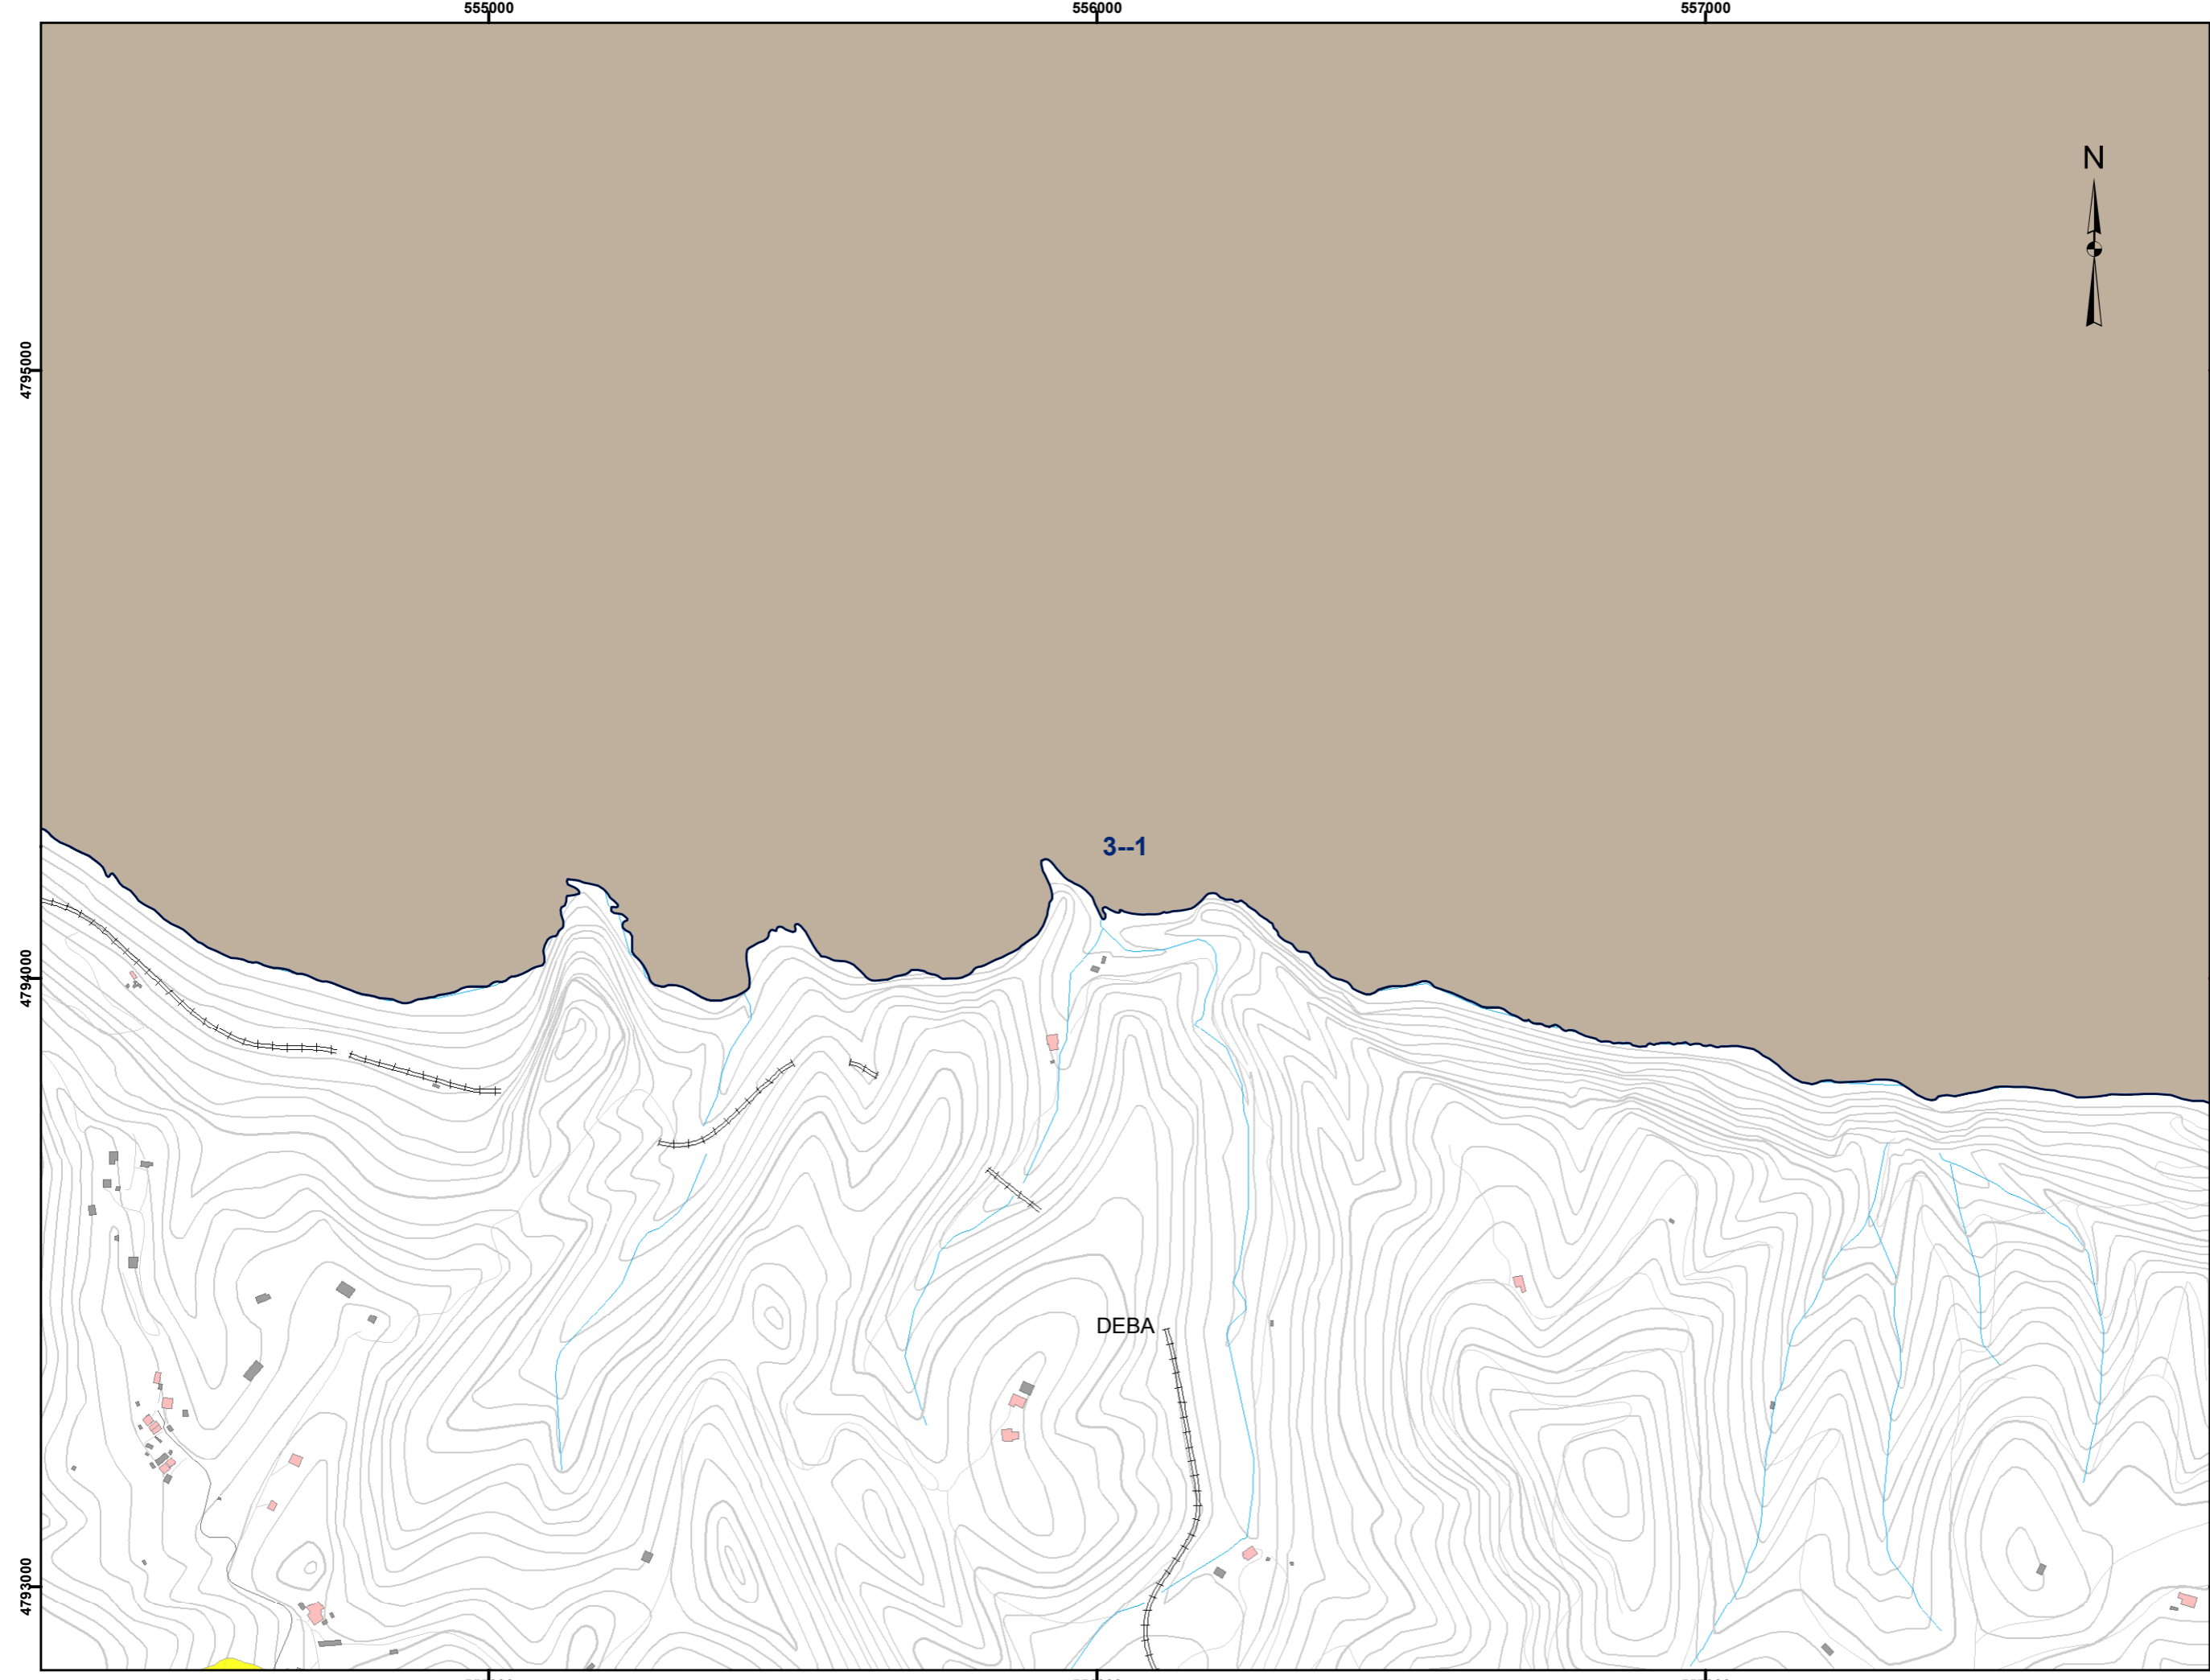

- Zarata-mailak dB(A)  
Niveles Sonoros dB(A)**
- < 55
  - 55 - 59
  - 60 - 64
  - 65 - 69
  - 70 - 74
  - > 75
- ADMINISTRAZIO MUGAK  
LÍMITES ADMINISTRATIVOS**
- BESTE LURRALDE BATZUK/  
OTROS TERRITORIOS
  - UDALERRIAK/MUNICIPIOS
- ERABILERAK  
USOS**
- SENSIBLEAK/SENSIBLES
  - BESTE ERABILERAK/OTROS USOS
  - ETXEGUNEA/RESIDENCIAL
- AZPIEGITURAK-ALDUNDIAREN SAREA  
INFRAESTRUCTURAS - RED FORAL**
- SARE GORRIA/RED ROJA
  - SARE LARANJA/RED NARANJA
  - SARE BERDEA/RED VERDE
  - SARE HORIA/RED AMARILLA
  - SARE GRISA/RED GRIS
- Pantaila akustikoak/Pantallas acusticas

**Zarata-mailak dB(A)  
Niveles Sonoros dB(A)**

**ADMINISTRATIO MUGAK  
LÍMITES ADMINISTRATIVOS**

**ERABILERAK  
USOS**

**AZPIEGITURAK-ALDUNDIAREN SAREA  
INFRAESTRUCTURAS - RED FORAL**

**Zarata-mailak dB(A)  
Niveles Sonoros dB(A)**

**ADMINISTRAZIO MUGAK  
LÍMITES ADMINISTRATIVOS**

**ERABILERA  
USOS**

**AZPIGITUAK-ALDUNDIAREN SAREA  
INFRAESTRUCTURAS - RED FORAL**

**Zarata-mailak dB(A)  
Niveles Sonoros dB(A)**

**ADMINISTRAZIO MUGAK  
LÍMITES ADMINISTRATIVOS**

**ERABILERA  
USOS**

**AZPIEGITURAK-ALDUNDIAREN SAREA  
INFRAESTRUCTURAS - RED FORAL**