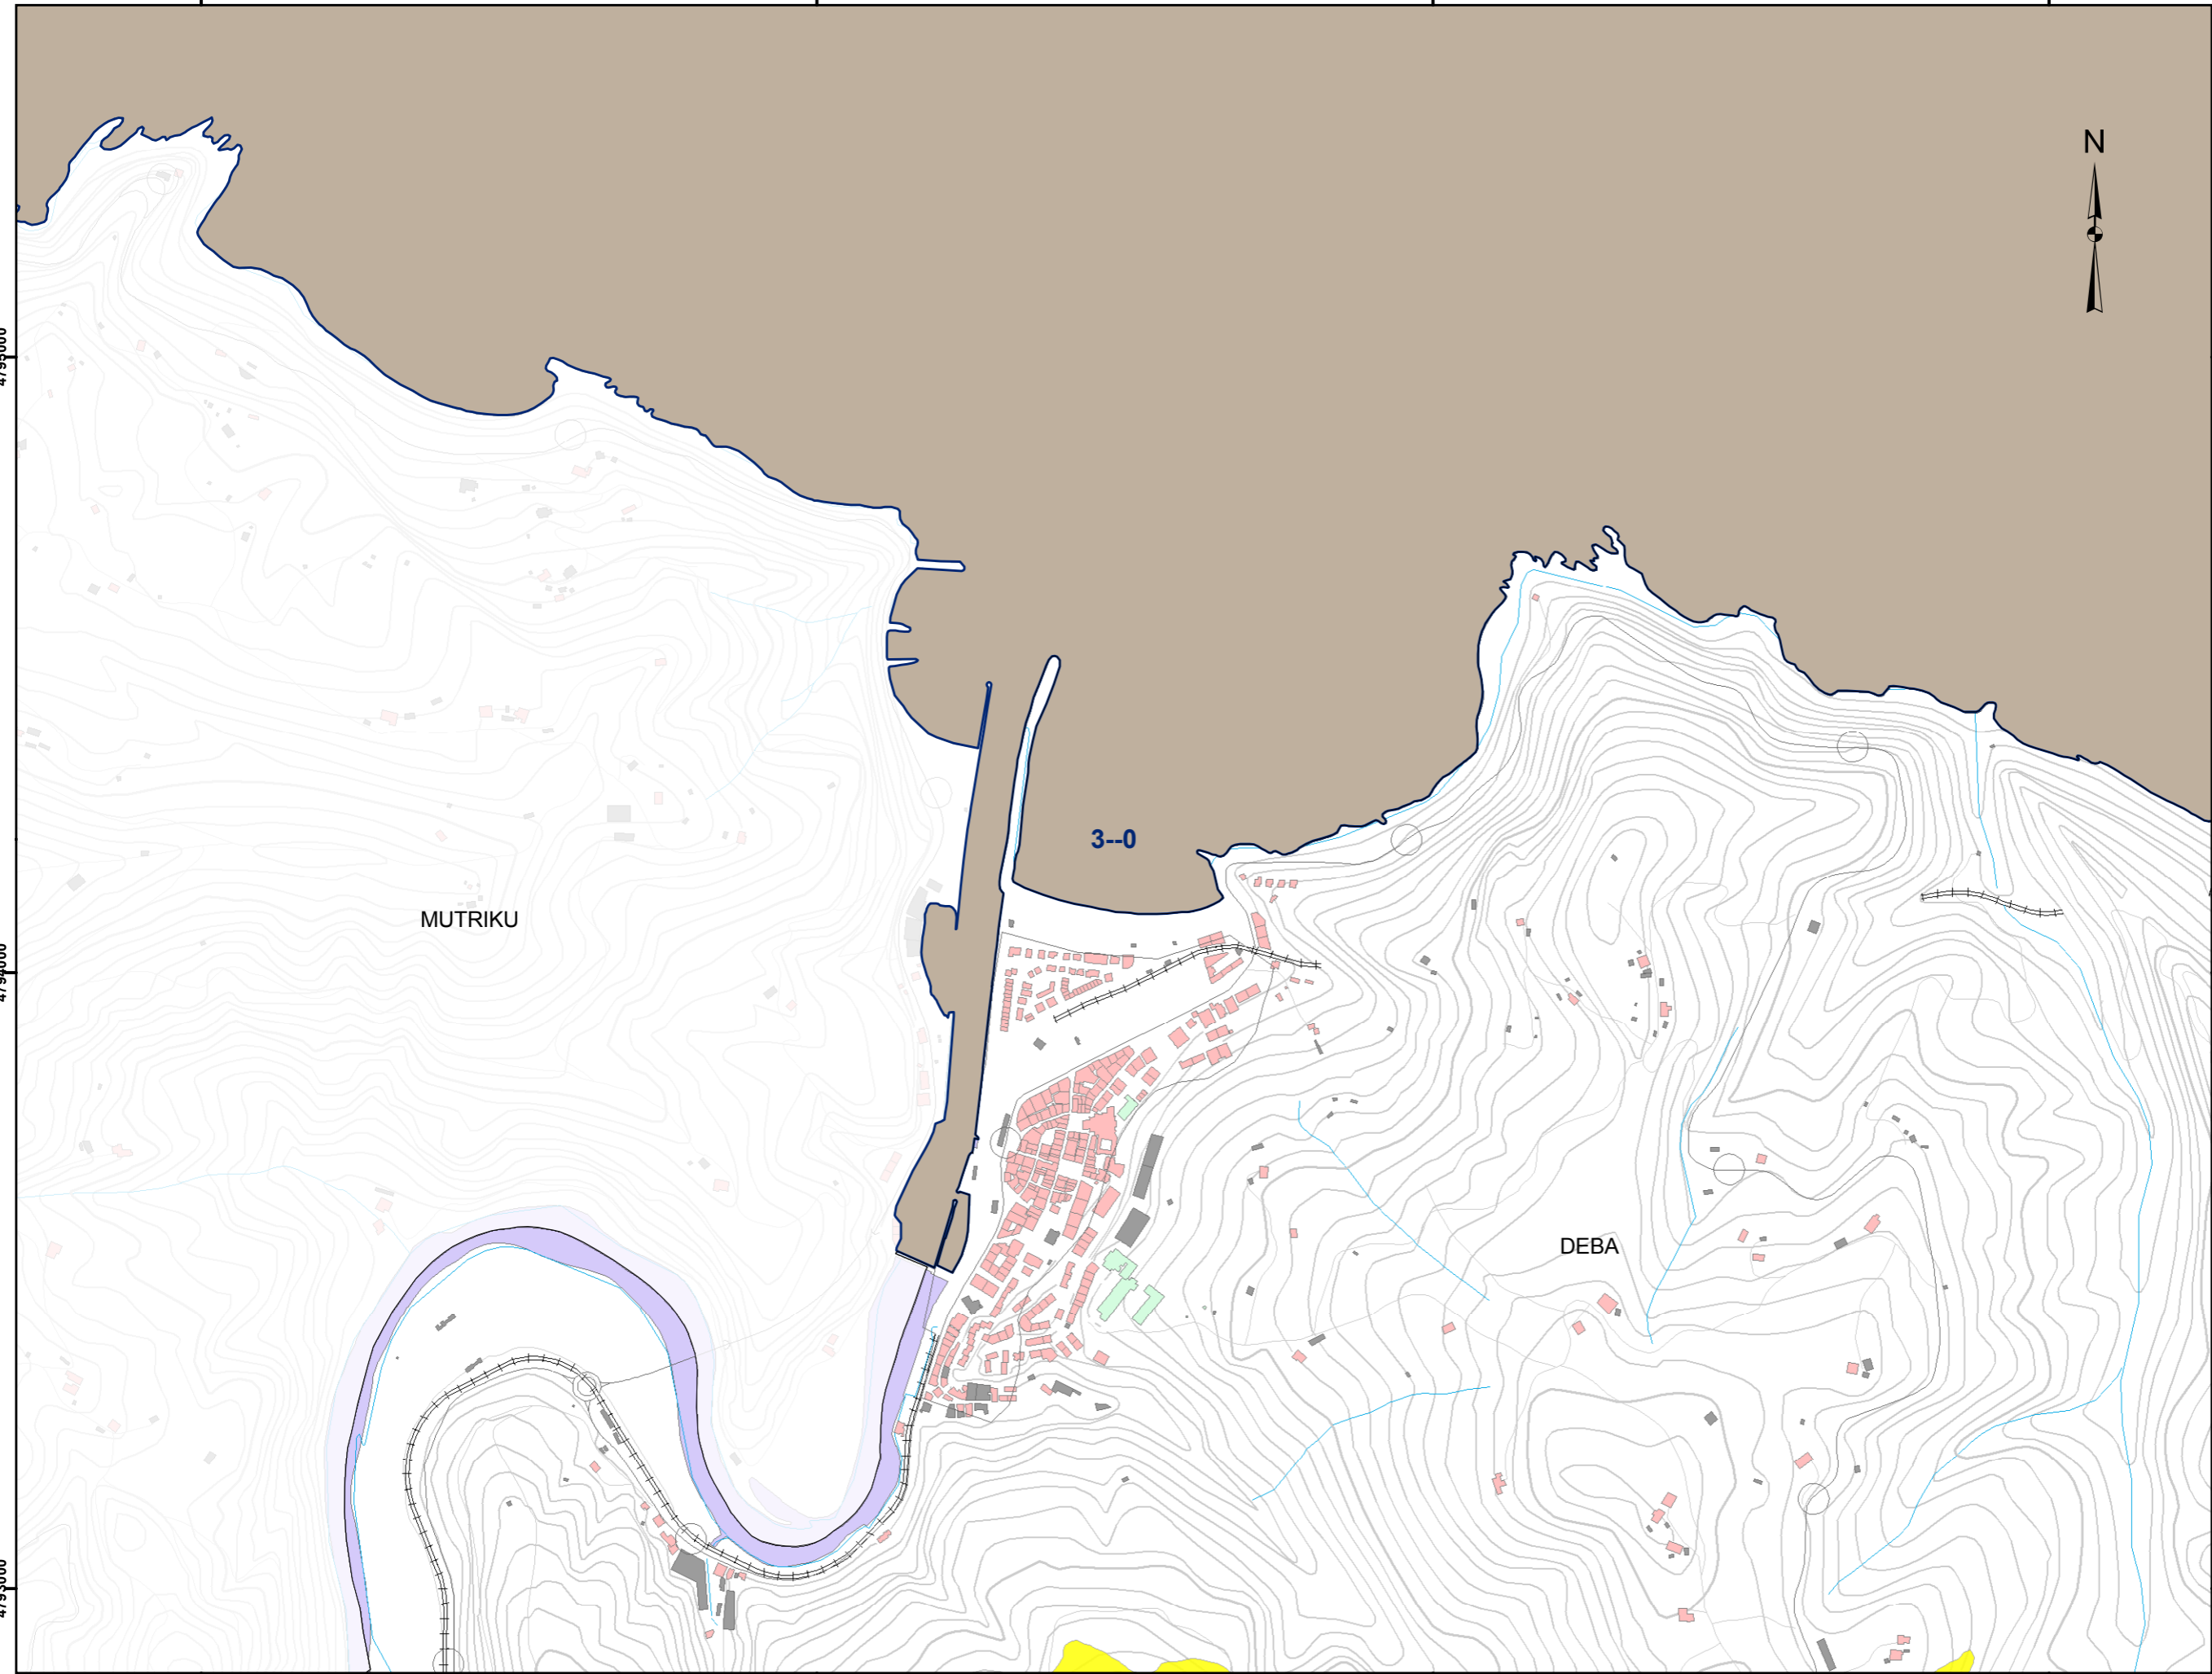

**ADMINISTRAZIO MUGAK  
LÍMITES ADMINISTRATIVOS**

**ERABILERA  
USOS**

**AZPIGITUAK-ALDUNDIAREN SAREA  
INFRAESTRUCTURAS - RED FORAL**

**Zarata-mailak dB(A)  
Niveles Sonoros dB(A)**

**ADMINISTRAZIO MUGAK  
LÍMITES ADMINISTRATIVOS**

**ERABILERA  
USOS**

**AZPIEGITURAK-ALDUNDIAREN SAREA  
INFRAESTRUCTURAS - RED FORAL**