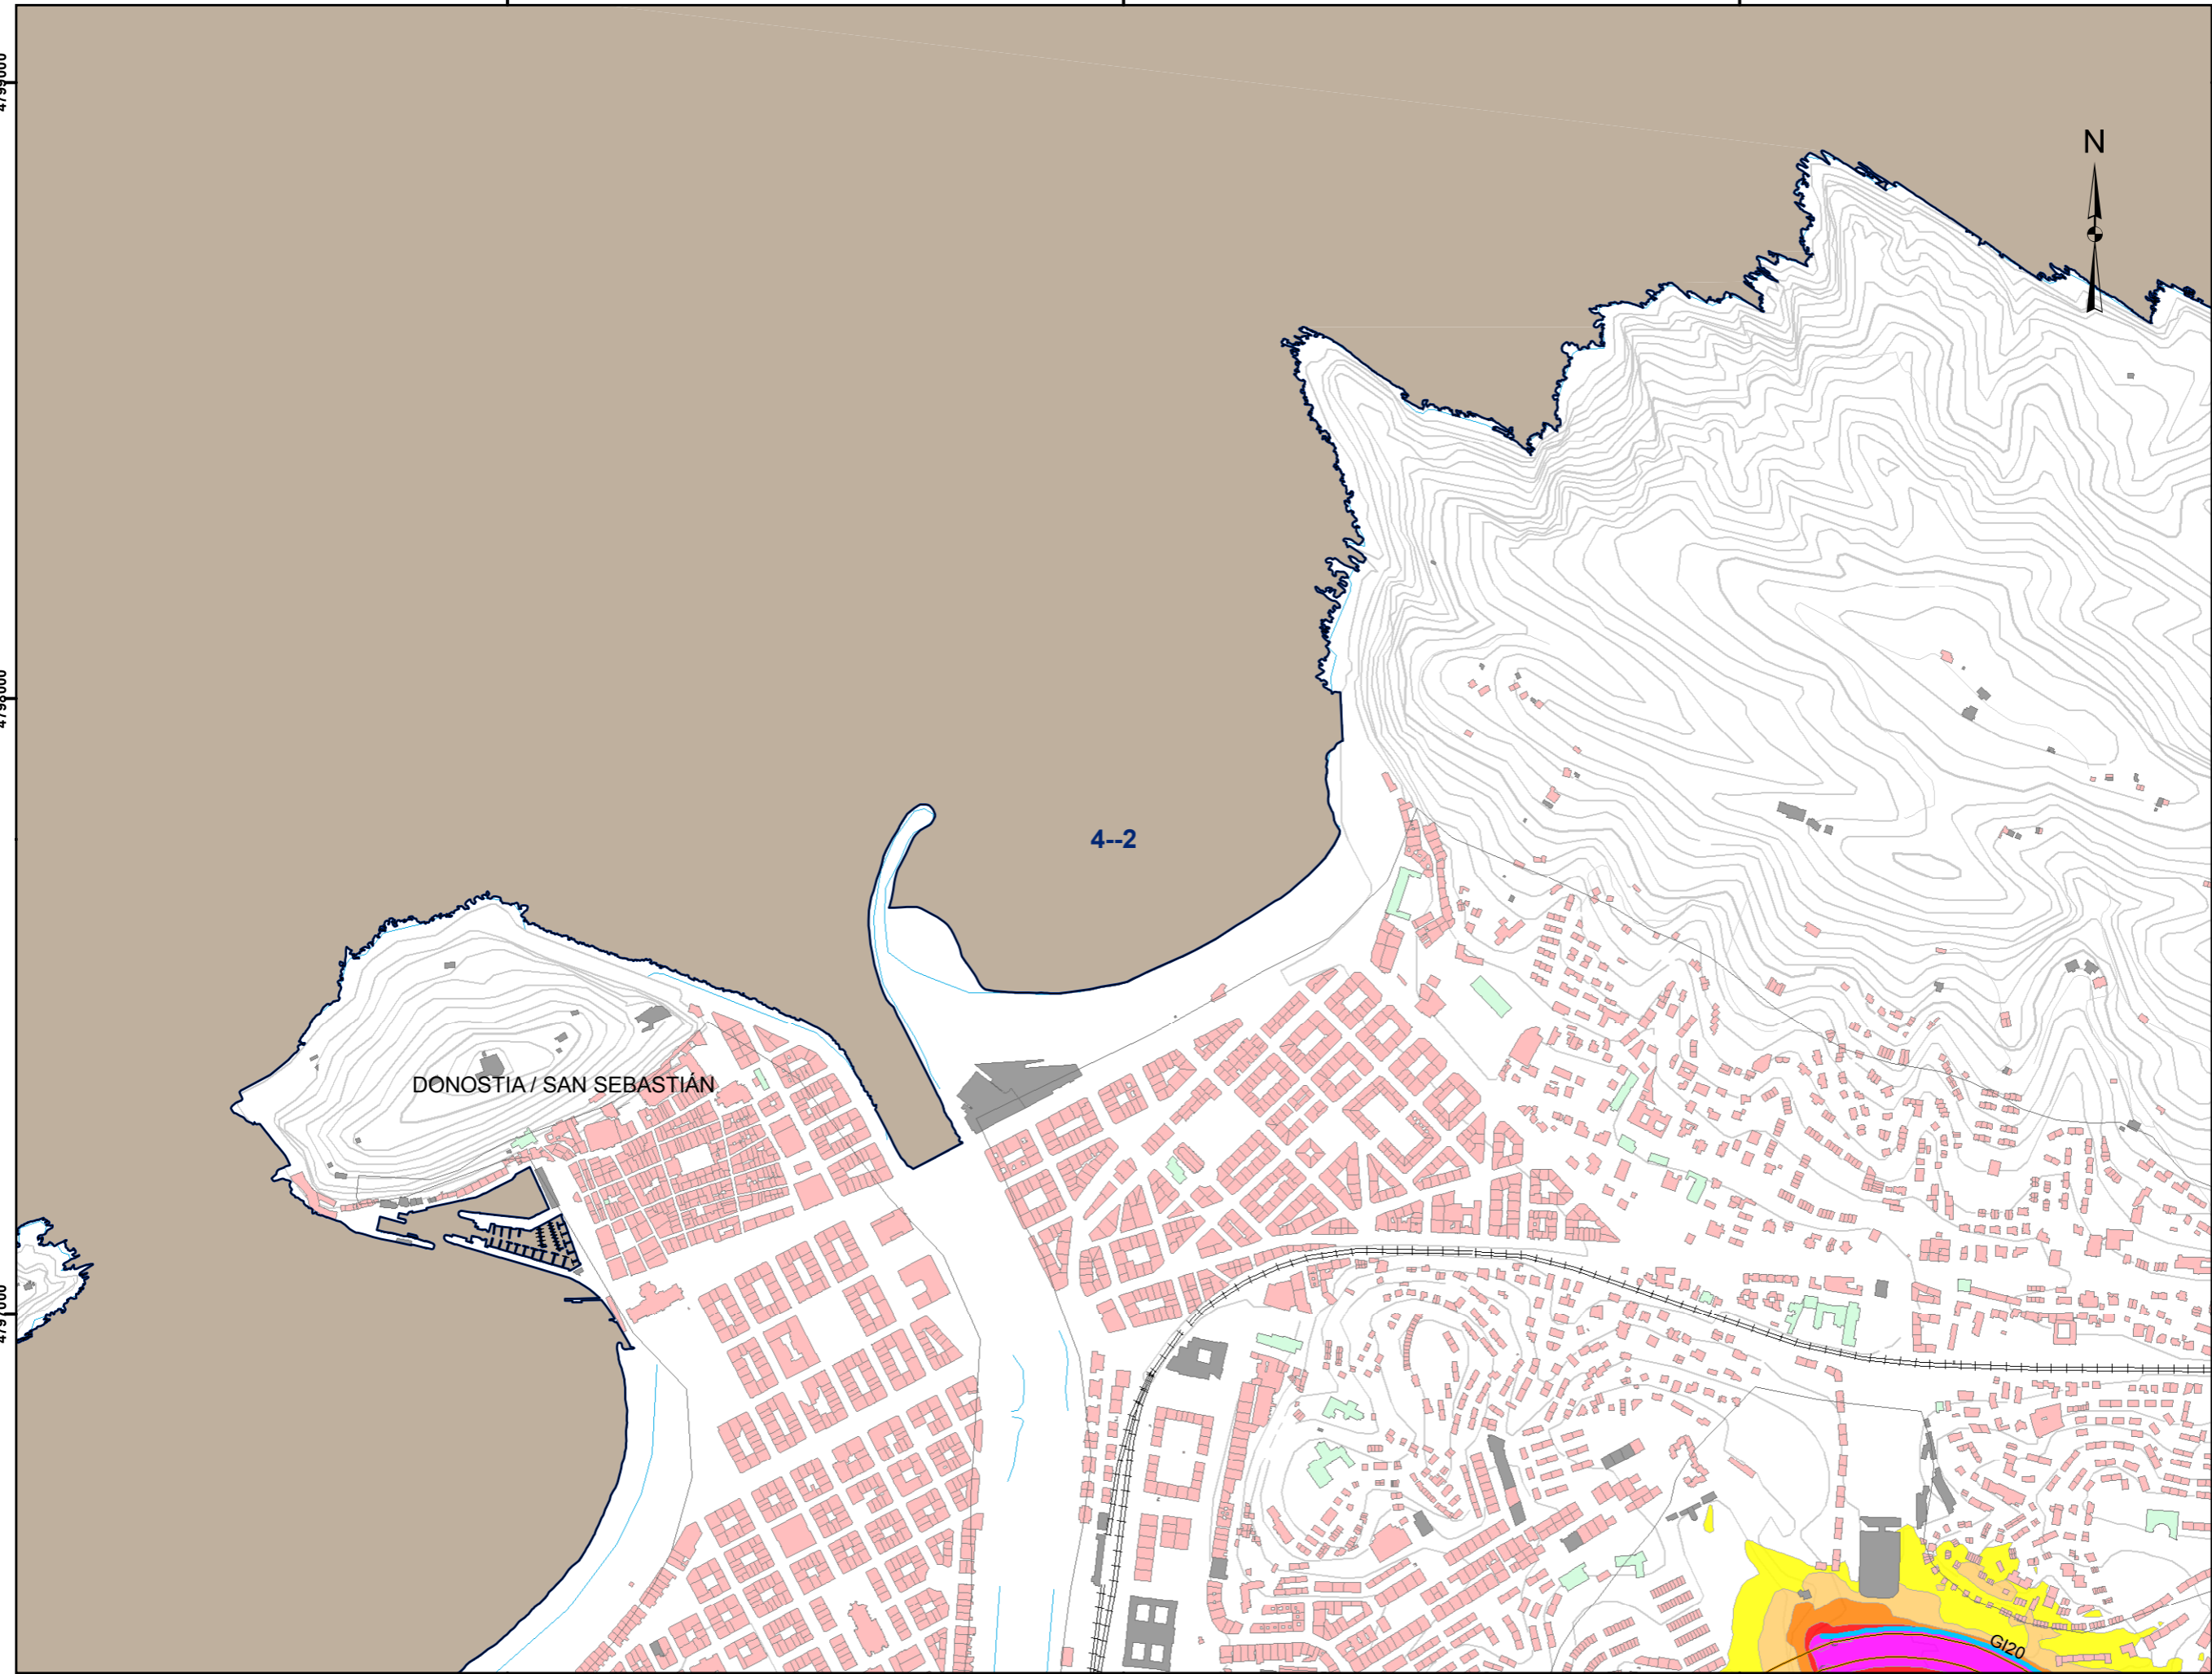

**Zarata-mailak dB(A)**  
**Niveles Sonoros dB(A)**

**ADMINISTRAZIO MUGAK**  
**LÍMITES ADMINISTRATIVOS**

**ERABILERAK**  
**USOS**

**AZPIEGITURAK-ALDUNDIAREN SAREA**  
**INFRAESTRUCTURAS - RED FORAL**

**Zarata-mailak dB(A)**  
**Niveles Sonoros dB(A)**

**ADMINISTRAZIO MUGAK**  
**LÍMITES ADMINISTRATIVOS**

**ERABILERA K**  
**USOS**

**AZPIEGITURAK-ALDUNDIAREN SAREA**  
**INFRAESTRUCTURAS - RED FORAL**

**Zarata-mailak dB(A)  
Niveles Sonoros dB(A)**

**ADMINISTRATIO MUGAK  
LÍMITES ADMINISTRATIVOS**

**ERABILERAK  
USOS**

**AZPIEGITURAK-ALDUNDIAREN SAREA  
INFRAESTRUCTURAS - RED FORAL**

4-0	4-1	4-2	4-3	3-3
DONOSTIA	SAN SEBASTIÁN			
3-0	2-1	2-2	2-3	2-4
1-0	1-1			
DONOSTIA / SAN SEBASTIÁN				
0-0	0-1	0-2	0-3	0-4

**ADMINISTRATIO MUGAK  
LÍMITES ADMINISTRATIVOS**

**ERABILERA  
USOS**

**AZPIEGITURAK-ALDUNDIAREN SAREA  
INFRAESTRUCTURAS - RED FORAL**