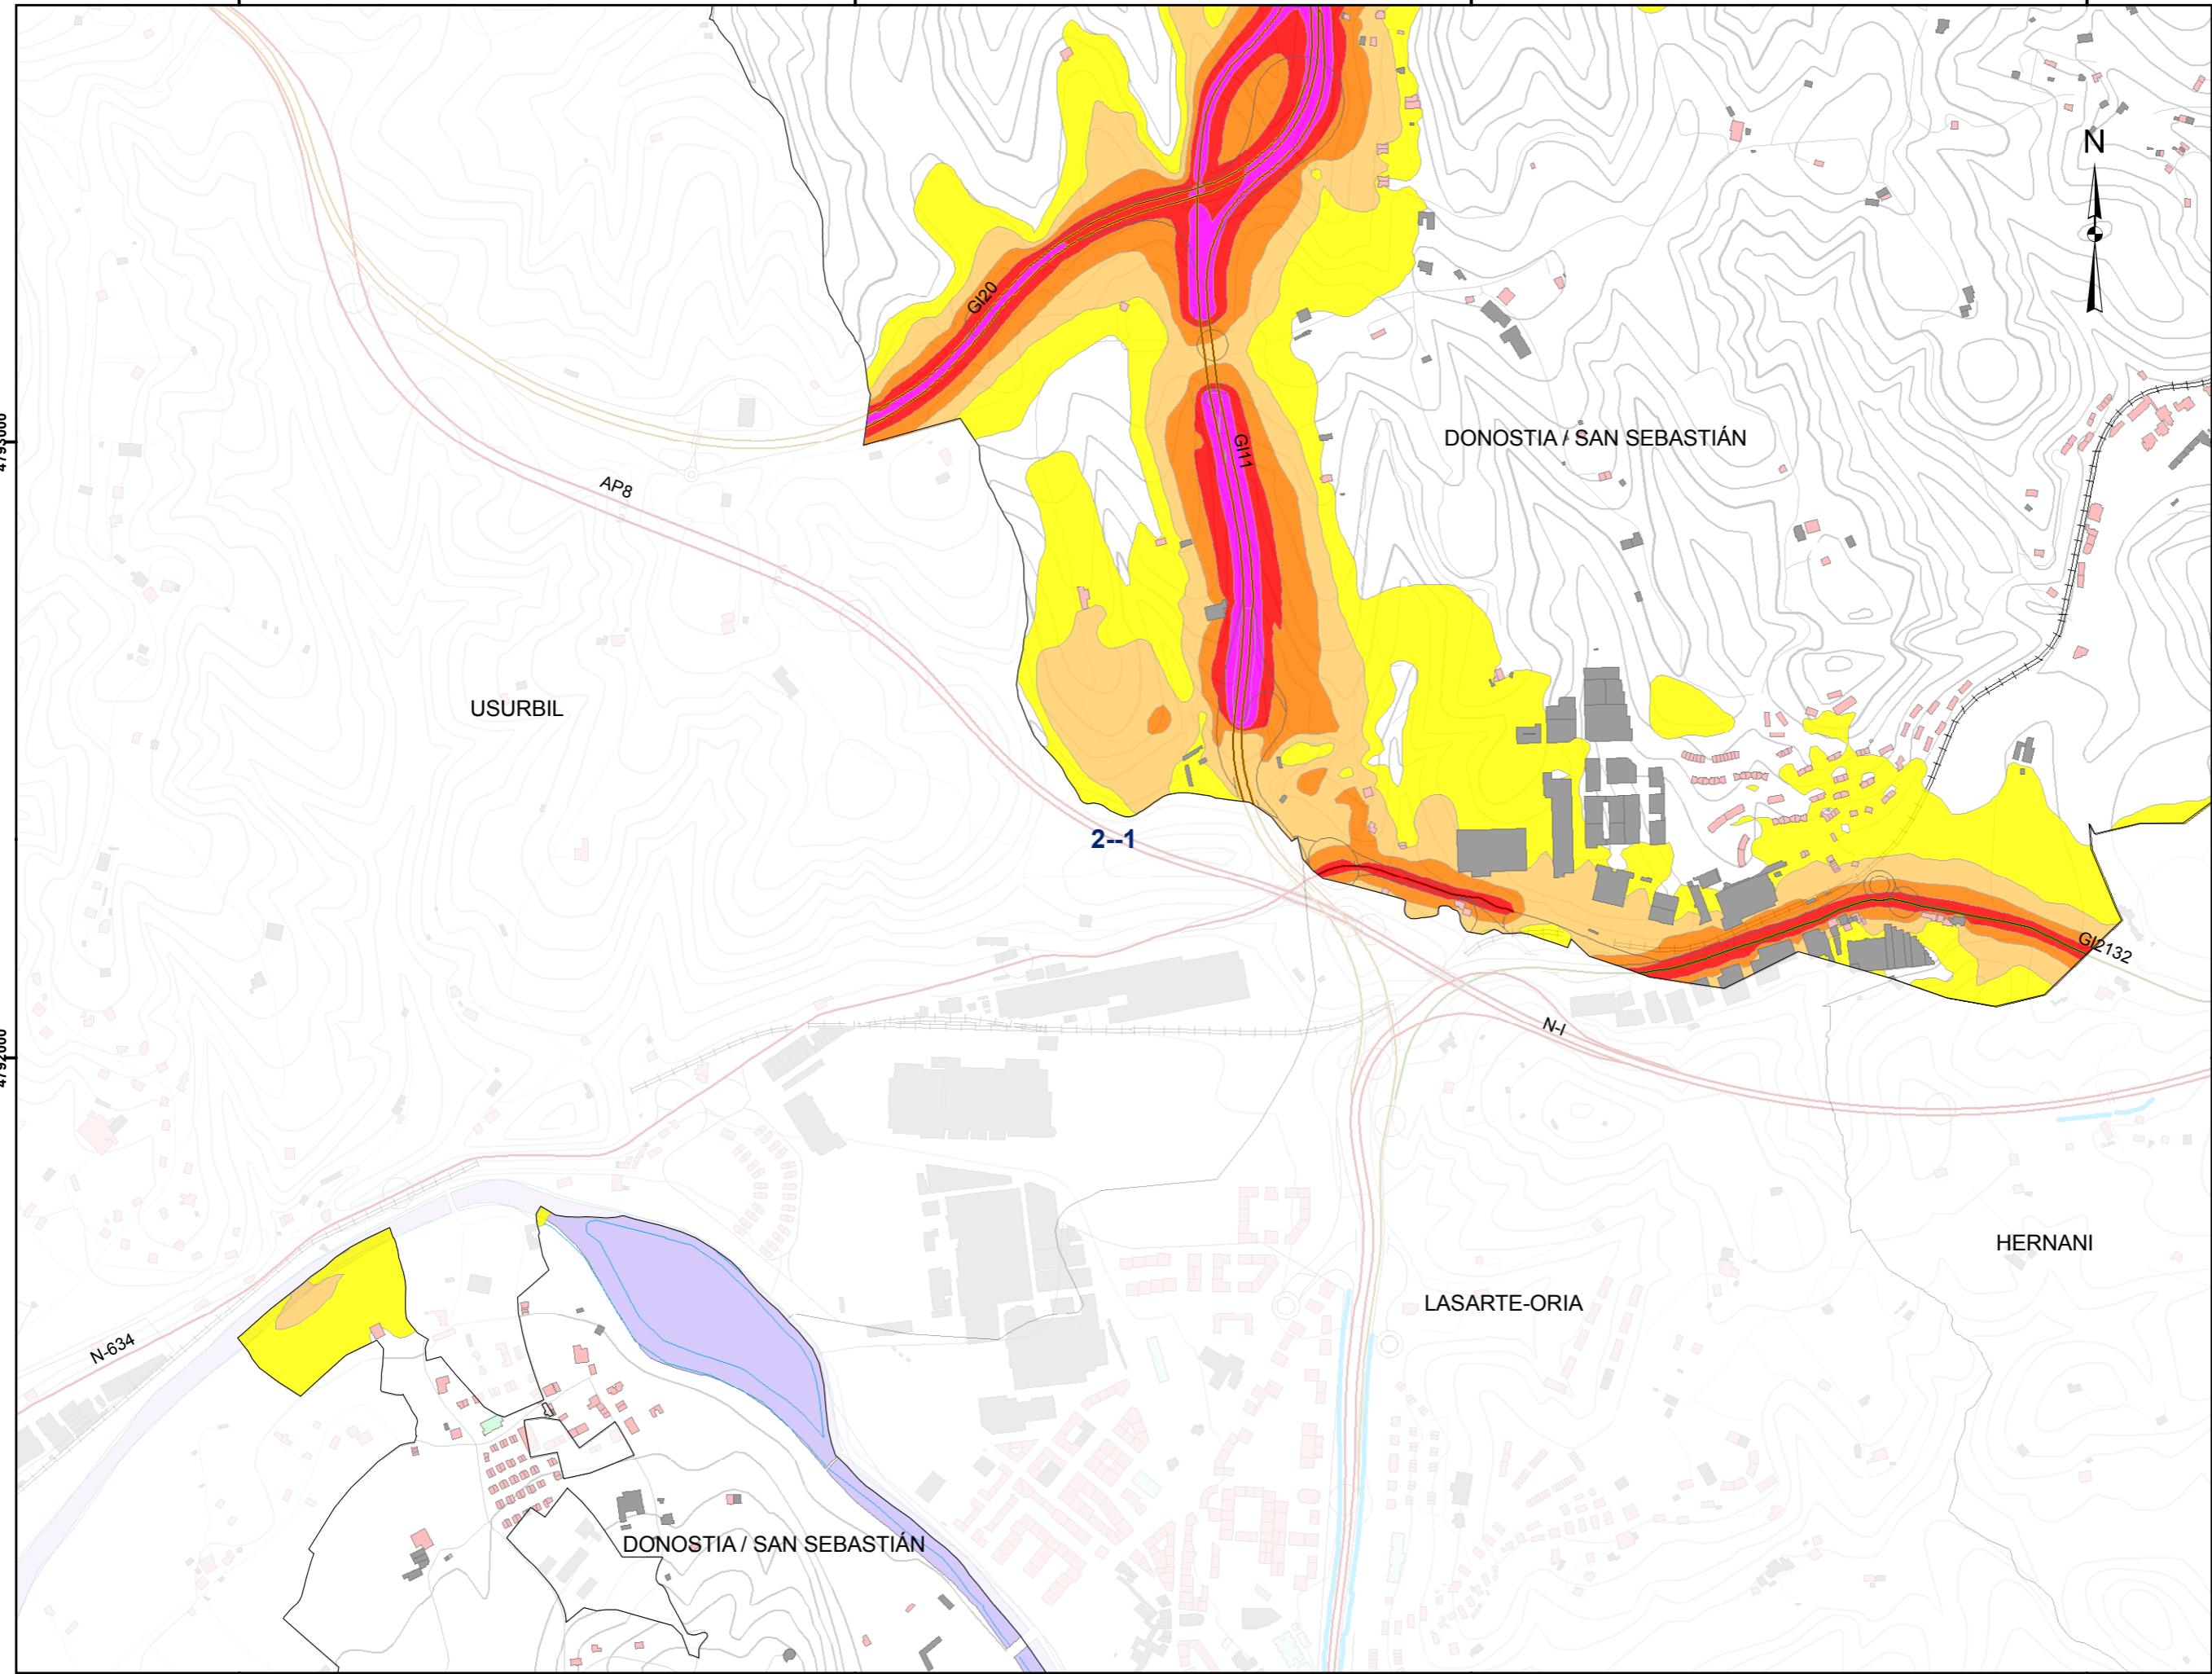

**ADMINISTRAZIO MUGAK**  
**LÍMITES ADMINISTRATIVOS**

**ERABILERA K**  
**USOS**

**AZPIEGITURAK-ALDUNDIAREN SAREA**  
**INFRAESTRUCTURAS - RED FORAL**

**Zarata-mailak dB(A)  
Niveles Sonoros dB(A)**

**ADMINISTRATIO MUGAK  
LÍMITES ADMINISTRATIVOS**

**ERABILERA  
USOS**

**AZPIEGITURAK-ALDUNDIAREN SAREA  
INFRAESTRUCTURAS - RED FORAL**

4-0	4-1	4-2	4-3	3-3
3-0	2-1	2-2	2-3	2-4
1-0	1-1	0-3	0-4	
0-0	0-1			

**Zarata-mailak dB(A)  
Niveles Sonoros dB(A)**

**ADMINISTRATIO MUGAK  
LÍMITES ADMINISTRATIVOS**

**ERABILERAK  
USOS**

**AZPIEGITURAK-ALDUNDIAREN SAREA  
INFRAESTRUCTURAS - RED FORAL**

4-0	4-1	4-2	4-3	3-3
DONOSTIA	SAN SEBASTIÁN			
3-0	2-1	2-2	2-3	2-4
1-0	1-1			
DONOSTIA / SAN SEBASTIÁN				
0-0	0-1	0-2	0-3	0-4

**ADMINISTRATIO MUGAK  
LÍMITES ADMINISTRATIVOS**

**ERABILERA  
USOS**

**AZPIEGITURAK-ALDUNDIAREN SAREA  
INFRAESTRUCTURAS - RED FORAL**