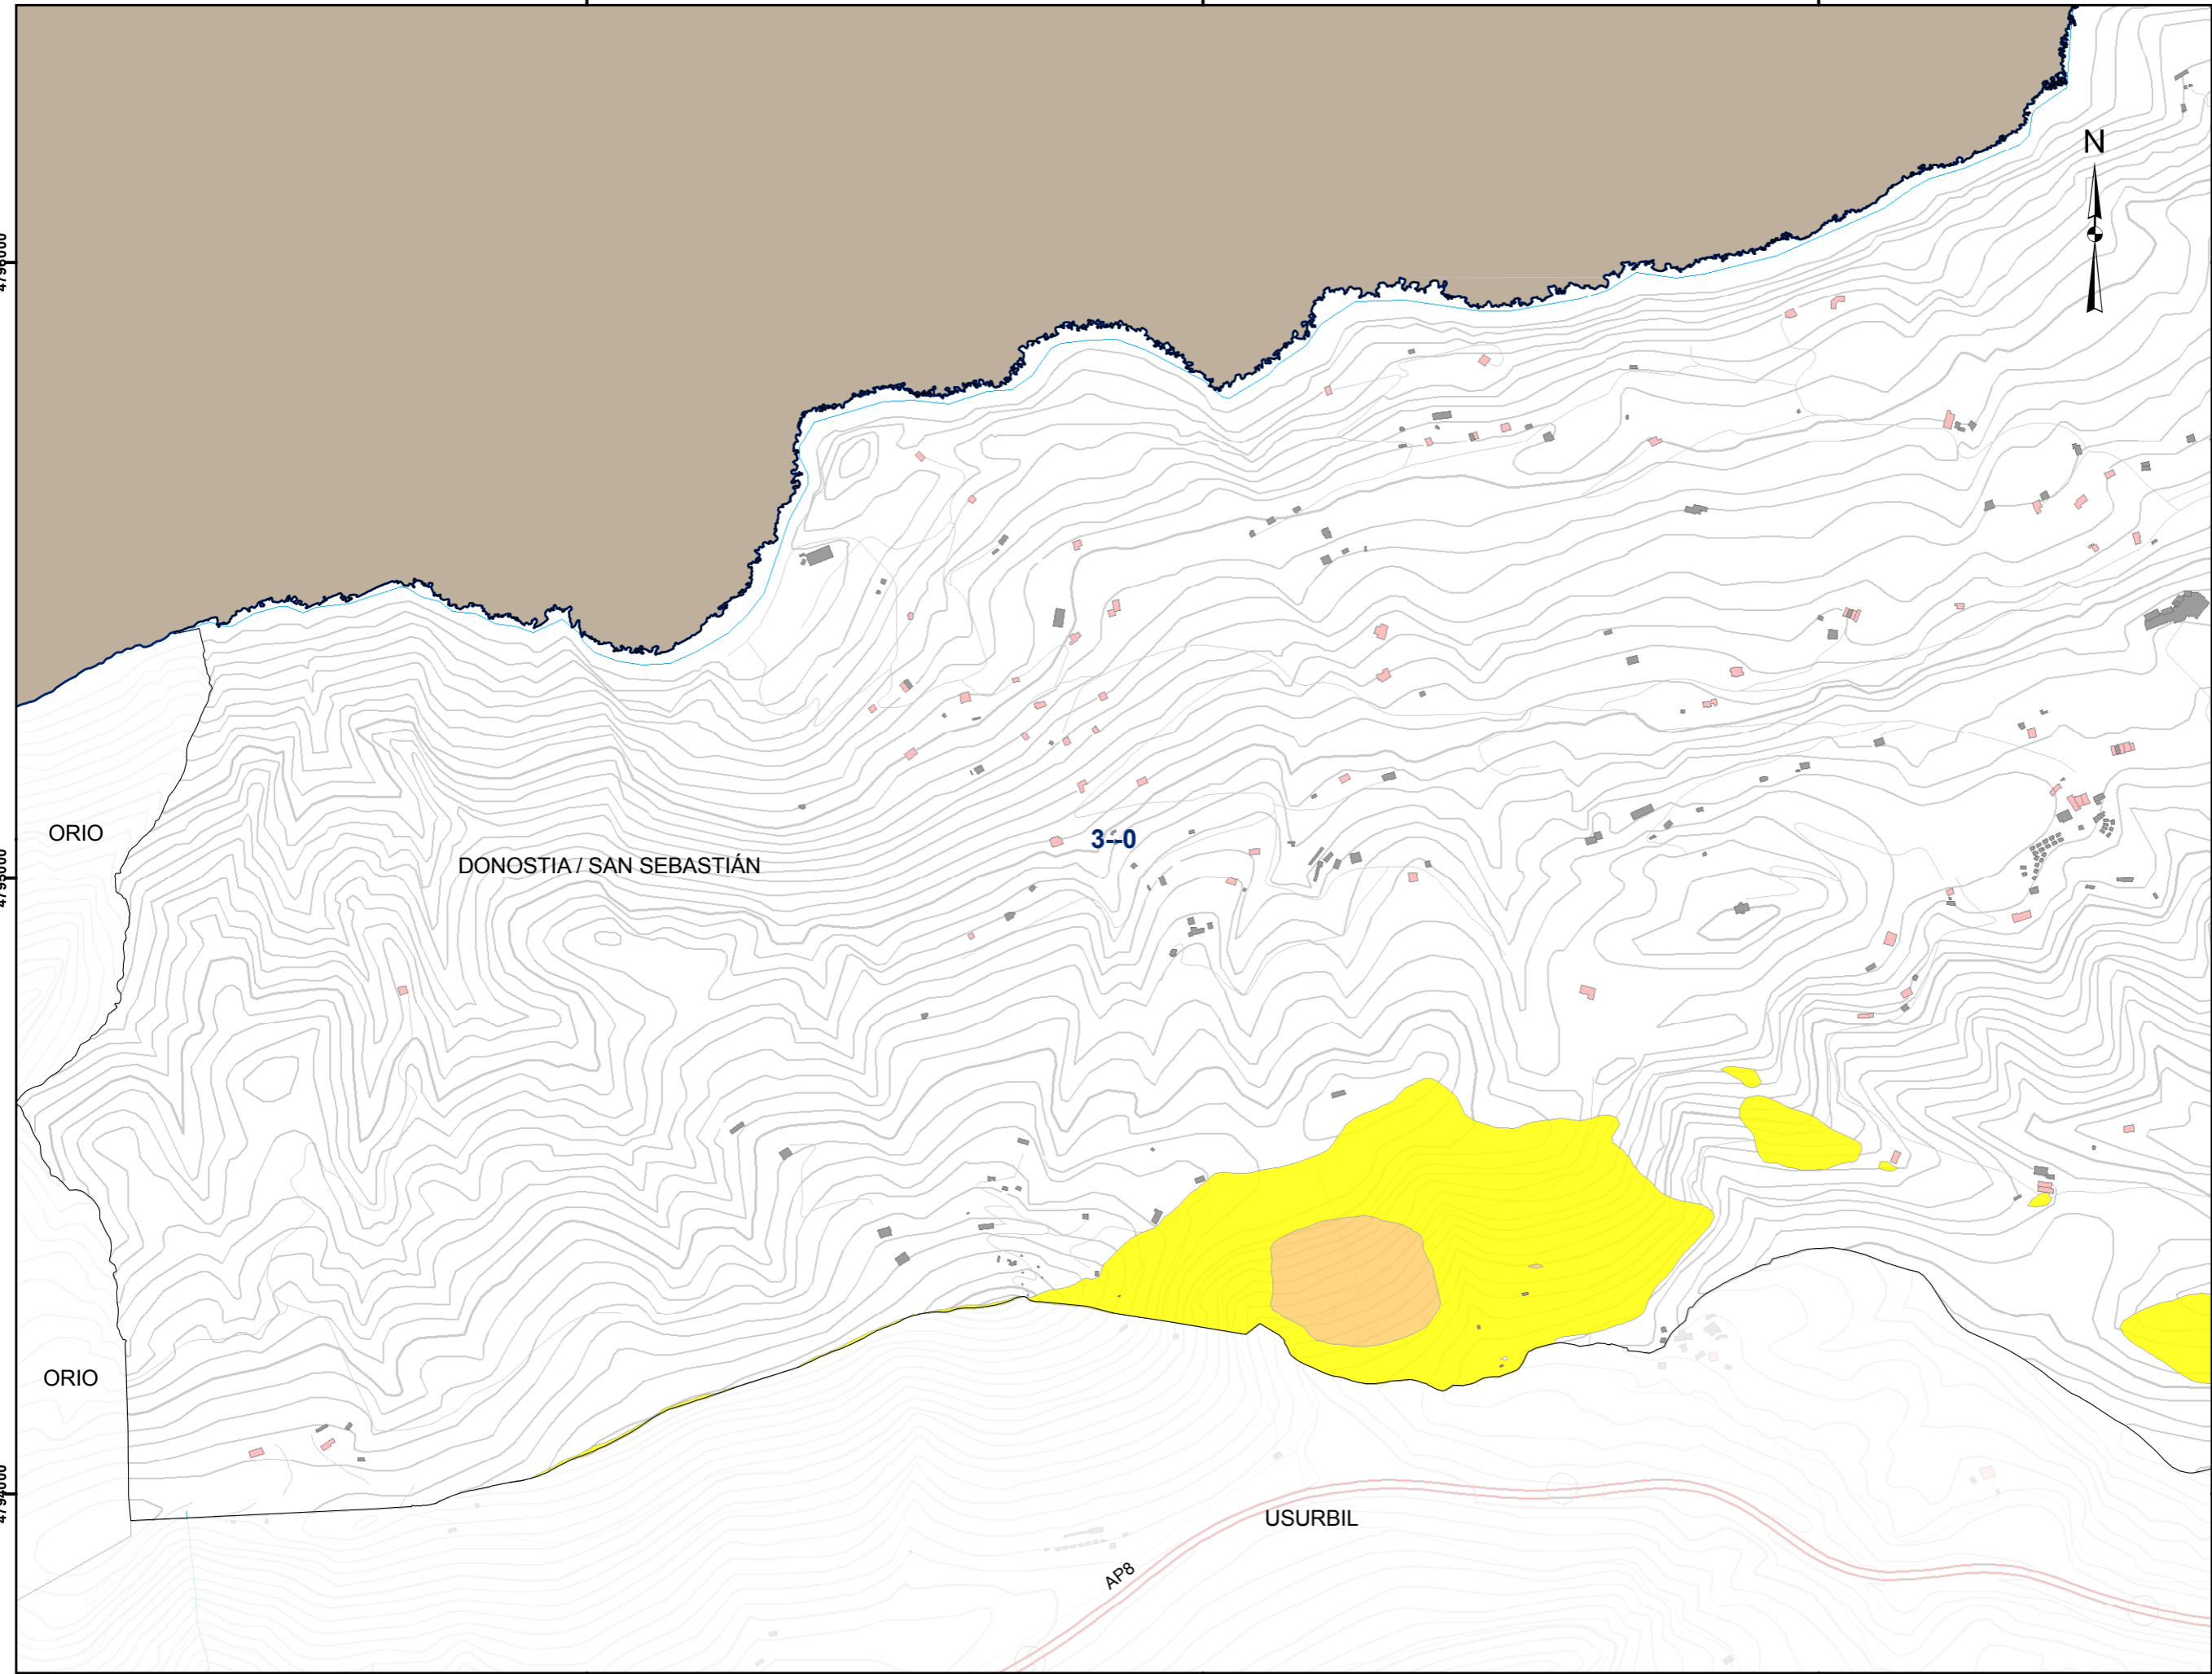

**ADMINISTRAZIO MUGAK**  
**LÍMITES ADMINISTRATIVOS**

**ERABILERA K**  
**USOS**

**AZPIEGITURAK-ALDUNDIAREN SAREA**  
**INFRAESTRUCTURAS - RED FORAL**

**Zarata-mailak dB(A)  
Niveles Sonoros dB(A)**

**ADMINISTRATIO MUGAK  
LÍMITES ADMINISTRATIVOS**

**ERABILERA  
USOS**

**AZPIEGITURAK-ALDUNDIAREN SAREA  
INFRAESTRUCTURAS - RED FORAL**

4-0	4-1	4-2	4-3	3-3
3-0	2-1	2-2	2-3	2-4
1-0	1-1	0-3	0-4	
0-0	0-1			

**Zarata-mailak dB(A)  
Niveles Sonoros dB(A)**

**ADMINISTRATIO MUGAK  
LÍMITES ADMINISTRATIVOS**

**ERABILERAK  
USOS**

**AZPIEGITURAK-ALDUNDIAREN SAREA  
INFRAESTRUCTURAS - RED FORAL**

4-0	4-1	4-2	4-3	3-3
DONOSTIA	SAN SEBASTIÁN			
3-0	2-1	2-2	2-3	2-4
1-0	1-1			
DONOSTIA / SAN SEBASTIÁN				
0-0	0-1	0-2	0-3	0-4

**ADMINISTRATIO MUGAK  
LÍMITES ADMINISTRATIVOS**

**ERABILERA  
USOS**

**AZPIEGITURAK-ALDUNDIAREN SAREA  
INFRAESTRUCTURAS - RED FORAL**