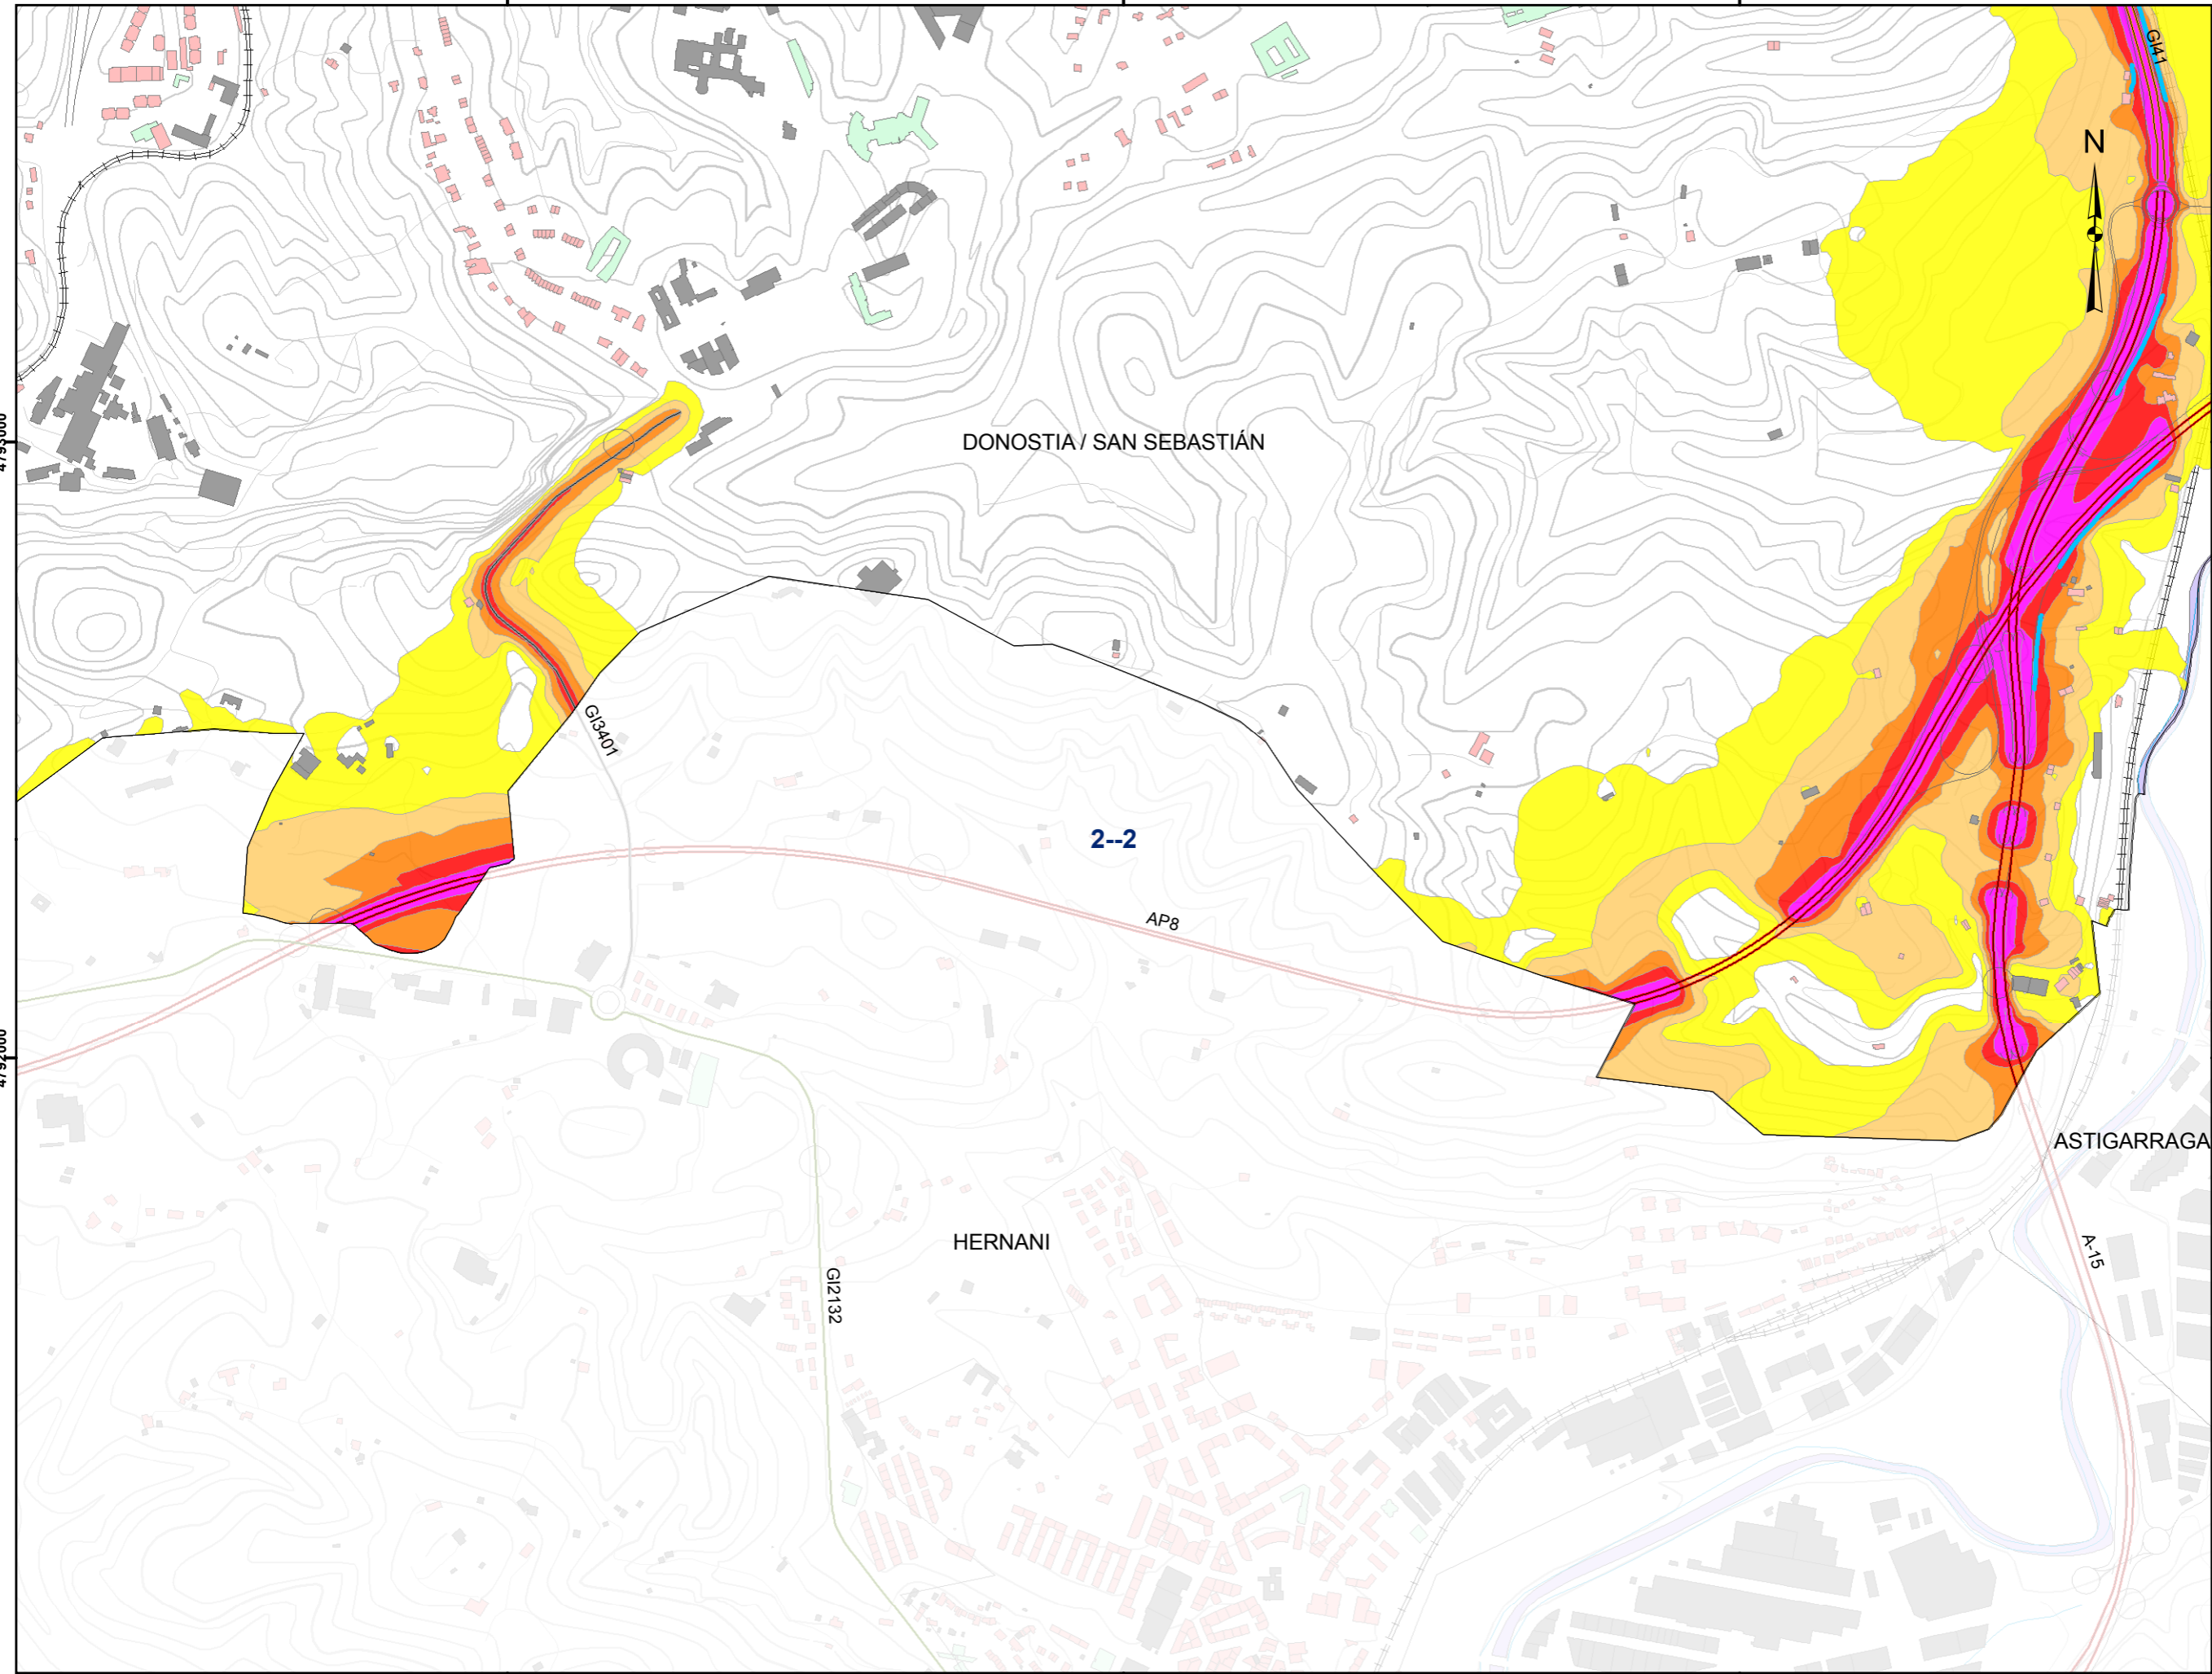

**Zarata-mailak dB(A)**  
**Niveles Sonoros dB(A)**

**ADMINISTRAZIO MUGAK**  
**LÍMITES ADMINISTRATIVOS**

**ERABILERAK**  
**USOS**

**AZPIEGITURAK-ALDUNDIAREN SAREA**  
**INFRAESTRUCTURAS - RED FORAL**

**Zarata-mailak dB(A)**  
**Niveles Sonoros dB(A)**

**ADMINISTRAZIO MUGAK**  
**LÍMITES ADMINISTRATIVOS**

**ERABILERA K**  
**USOS**

**AZPIEGITURAK-ALDUNDIAREN SAREA**  
**INFRAESTRUCTURAS - RED FORAL**

**Zarata-mailak dB(A)  
Niveles Sonoros dB(A)**

**ADMINISTRATIO MUGAK  
LÍMITES ADMINISTRATIVOS**

**ERABILERAK  
USOS**

**AZPIEGITURAK-ALDUNDIAREN SAREA  
INFRAESTRUCTURAS - RED FORAL**

4-0	4-1	4-2	4-3	3-3
DONOSTIA	SAN SEBASTIÁN			
3-0	2-1	2-2	2-3	2-4
1-0	1-1			
DONOSTIA / SAN SEBASTIÁN				
0-0	0-1	0-2	0-3	0-4

**ADMINISTRATIO MUGAK  
LÍMITES ADMINISTRATIVOS**

**ERABILERA  
USOS**

**AZPIEGITURAK-ALDUNDIAREN SAREA  
INFRAESTRUCTURAS - RED FORAL**