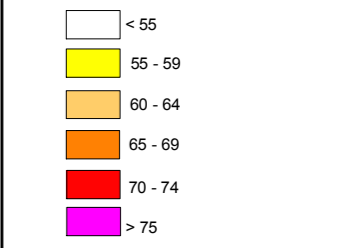

**ERABILERAK  
USOS**

**AZPIEGITURAK-ALDUNDIAREN SAREA  
INFRAESTRUCTURAS - RED FORAL**

4-0	4-1	4-2	4-3	3-3
DONOSTIA	SAN SEBASTIÁN			
3-0	2-1	2-2	2-3	2-4
1-0	1-1			
DONOSTIA / SAN SEBASTIÁN				
0-0	0-1	0-2	0-3	0-4

**Zarata-mailak dB(A)  
Niveles Sonoros dB(A)**

**ADMINISTRAZIO MUGAK  
LÍMITES ADMINISTRATIVOS**

**ERABILERAK  
USOS**

**AZPIEGITURAK-ALDUNDIAREN SAREA  
INFRAESTRUCTURAS - RED FORAL**

**Zarata-mailak dB(A)  
Niveles Sonoros dB(A)**