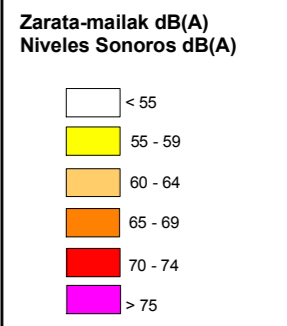

**Zarata-mailak dB(A)**  
**Niveles Sonoros dB(A)**

**ADMINISTRAZIO MUGAK**  
**LÍMITES ADMINISTRATIVOS**

**ERABILERAK**  
**USOS**

**AZPIEGITURAK-ALDUNDIAREN SAREA**  
**INFRAESTRUCTURAS - RED FORAL**

**Zarata-mailak dB(A)**  
**Niveles Sonoros dB(A)**

**ADMINISTRAZIO MUGAK**  
**LÍMITES ADMINISTRATIVOS**

**ERABILERA K**  
**USOS**

**AZPIEGITURAK-ALDUNDIAREN SAREA**  
**INFRAESTRUCTURAS - RED FORAL**

**Zarata-mailak dB(A)  
Niveles Sonoros dB(A)**

**ADMINISTRATIO MUGAK  
LÍMITES ADMINISTRATIVOS**