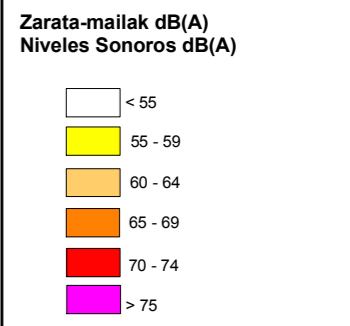

**Zarata-mailak dB(A)**  
**Niveles Sonoros dB(A)**

**ADMINISTRAZIO MUGAK**  
**LÍMITES ADMINISTRATIVOS**

**ERABILERAK**  
**USOS**

**AZPIEGITURAK-ALDUNDIAREN SAREA**  
**INFRAESTRUCTURAS - RED FORAL**

**Zarata-mailak dB(A)**  
**Niveles Sonoros dB(A)**

**ADMINISTRAZIO MUGAK**  
**LÍMITES ADMINISTRATIVOS**

**ERABILERA K**  
**USOS**

**AZPIEGITURAK-ALDUNDIAREN SAREA**  
**INFRAESTRUCTURAS - RED FORAL**

**Zarata-mailak dB(A)  
Niveles Sonoros dB(A)**

**ADMINISTRATIO MUGAK  
LÍMITES ADMINISTRATIVOS**

**ERABILERA  
USOS**

**AZPIEGITURAK-ALDUNDIAREN SAREA  
INFRAESTRUCTURAS - RED FORAL**

4-0	4-1	4-2	4-3	3-3
3-0	2-1	2-2	2-3	2-4
1-0	1-1	0-3	0-4	
0-0	0-1			

**Zarata-mailak dB(A)  
Niveles Sonoros dB(A)**

**ADMINISTRATIO MUGAK  
LÍMITES ADMINISTRATIVOS**