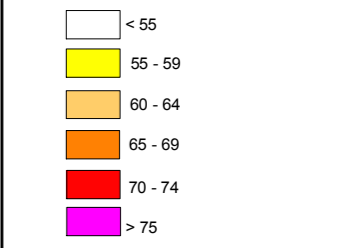

**Zarata-mailak dB(A)**  
**Niveles Sonoros dB(A)**

**ADMINISTRAZIO MUGAK**  
**LÍMITES ADMINISTRATIVOS**

**ERABILERAK**  
**USOS**

**AZPIEGITURAK-ALDUNDIAREN SAREA**  
**INFRAESTRUCTURAS - RED FORAL**

**Zarata-mailak dB(A)**  
**Niveles Sonoros dB(A)**

**ADMINISTRAZIO MUGAK**  
**LÍMITES ADMINISTRATIVOS**

**ERABILERA K**  
**USOS**

**AZPIEGITURAK-ALDUNDIAREN SAREA**  
**INFRAESTRUCTURAS - RED FORAL**

**Zarata-mailak dB(A)  
Niveles Sonoros dB(A)**

**ADMINISTRATIO MUGAK  
LÍMITES ADMINISTRATIVOS**