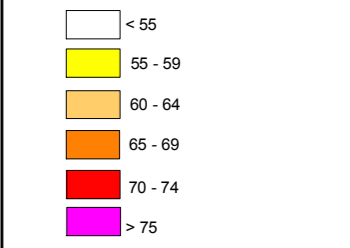

**ERABILERA  
USOS**

**AZPIEGITURAK-ALDUNDIAREN SAREA  
INFRAESTRUCTURAS - RED FORAL**

4-0	4-1	4-2	4-3	3-3
3-0	2-1	2-2	2-3	2-4
1-0	1-1	0-3	0-4	
0-0	0-1			

**Zarata-mailak dB(A)  
Niveles Sonoros dB(A)**

**ADMINISTRATIO MUGAK  
LÍMITES ADMINISTRATIVOS**

**ERABILERAK  
USOS**

**AZPIEGITURAK-ALDUNDIAREN SAREA  
INFRAESTRUCTURAS - RED FORAL**

4-0	4-1	4-2	4-3	3-3
DONOSTIA	SAN SEBASTIÁN			
3-0	2-1	2-2	2-3	2-4
1-0	1-1			
DONOSTIA / SAN SEBASTIÁN				
0-0	0-1	0-2	0-3	0-4