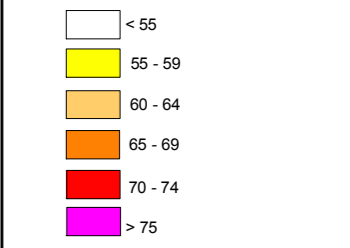

**ADMINISTRAZIO MUGAK**  
**LÍMITES ADMINISTRATIVOS**

**ERABILERA K**  
**USOS**

**AZPIEGITURAK-ALDUNDIAREN SAREA**  
**INFRAESTRUCTURAS - RED FORAL**

**Zarata-mailak dB(A)  
Niveles Sonoros dB(A)**

**ADMINISTRATIO MUGAK  
LÍMITES ADMINISTRATIVOS**

**ERABILERA  
USOS**

**AZPIEGITURAK-ALDUNDIAREN SAREA  
INFRAESTRUCTURAS - RED FORAL**

4-0	4-1	4-2	4-3	3-3
3-0	2-1	2-2	2-3	2-4
1-0	1-1	0-3	0-4	
0-0	0-1			

**Zarata-mailak dB(A)  
Niveles Sonoros dB(A)**

**ADMINISTRATIO MUGAK  
LÍMITES ADMINISTRATIVOS**