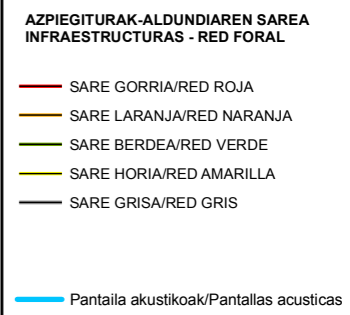

**Zarata-mailak dB(A)**  
**Niveles Sonoros dB(A)**

**ADMINISTRAZIO MUGAK**  
**LÍMITES ADMINISTRATIVOS**

**ERABILERAK**  
**USOS**

**AZPIEGITURAK-ALDUNDIAREN SAREA**  
**INFRAESTRUCTURAS - RED FORAL**

**Zarata-mailak dB(A)**  
**Niveles Sonoros dB(A)**

**ADMINISTRAZIO MUGAK**  
**LÍMITES ADMINISTRATIVOS**

**ERABILERA K**  
**USOS**

**AZPIEGITURAK-ALDUNDIAREN SAREA**  
**INFRAESTRUCTURAS - RED FORAL**

**Zarata-mailak dB(A)  
Niveles Sonoros dB(A)**

**ADMINISTRATIO MUGAK  
LÍMITES ADMINISTRATIVOS**