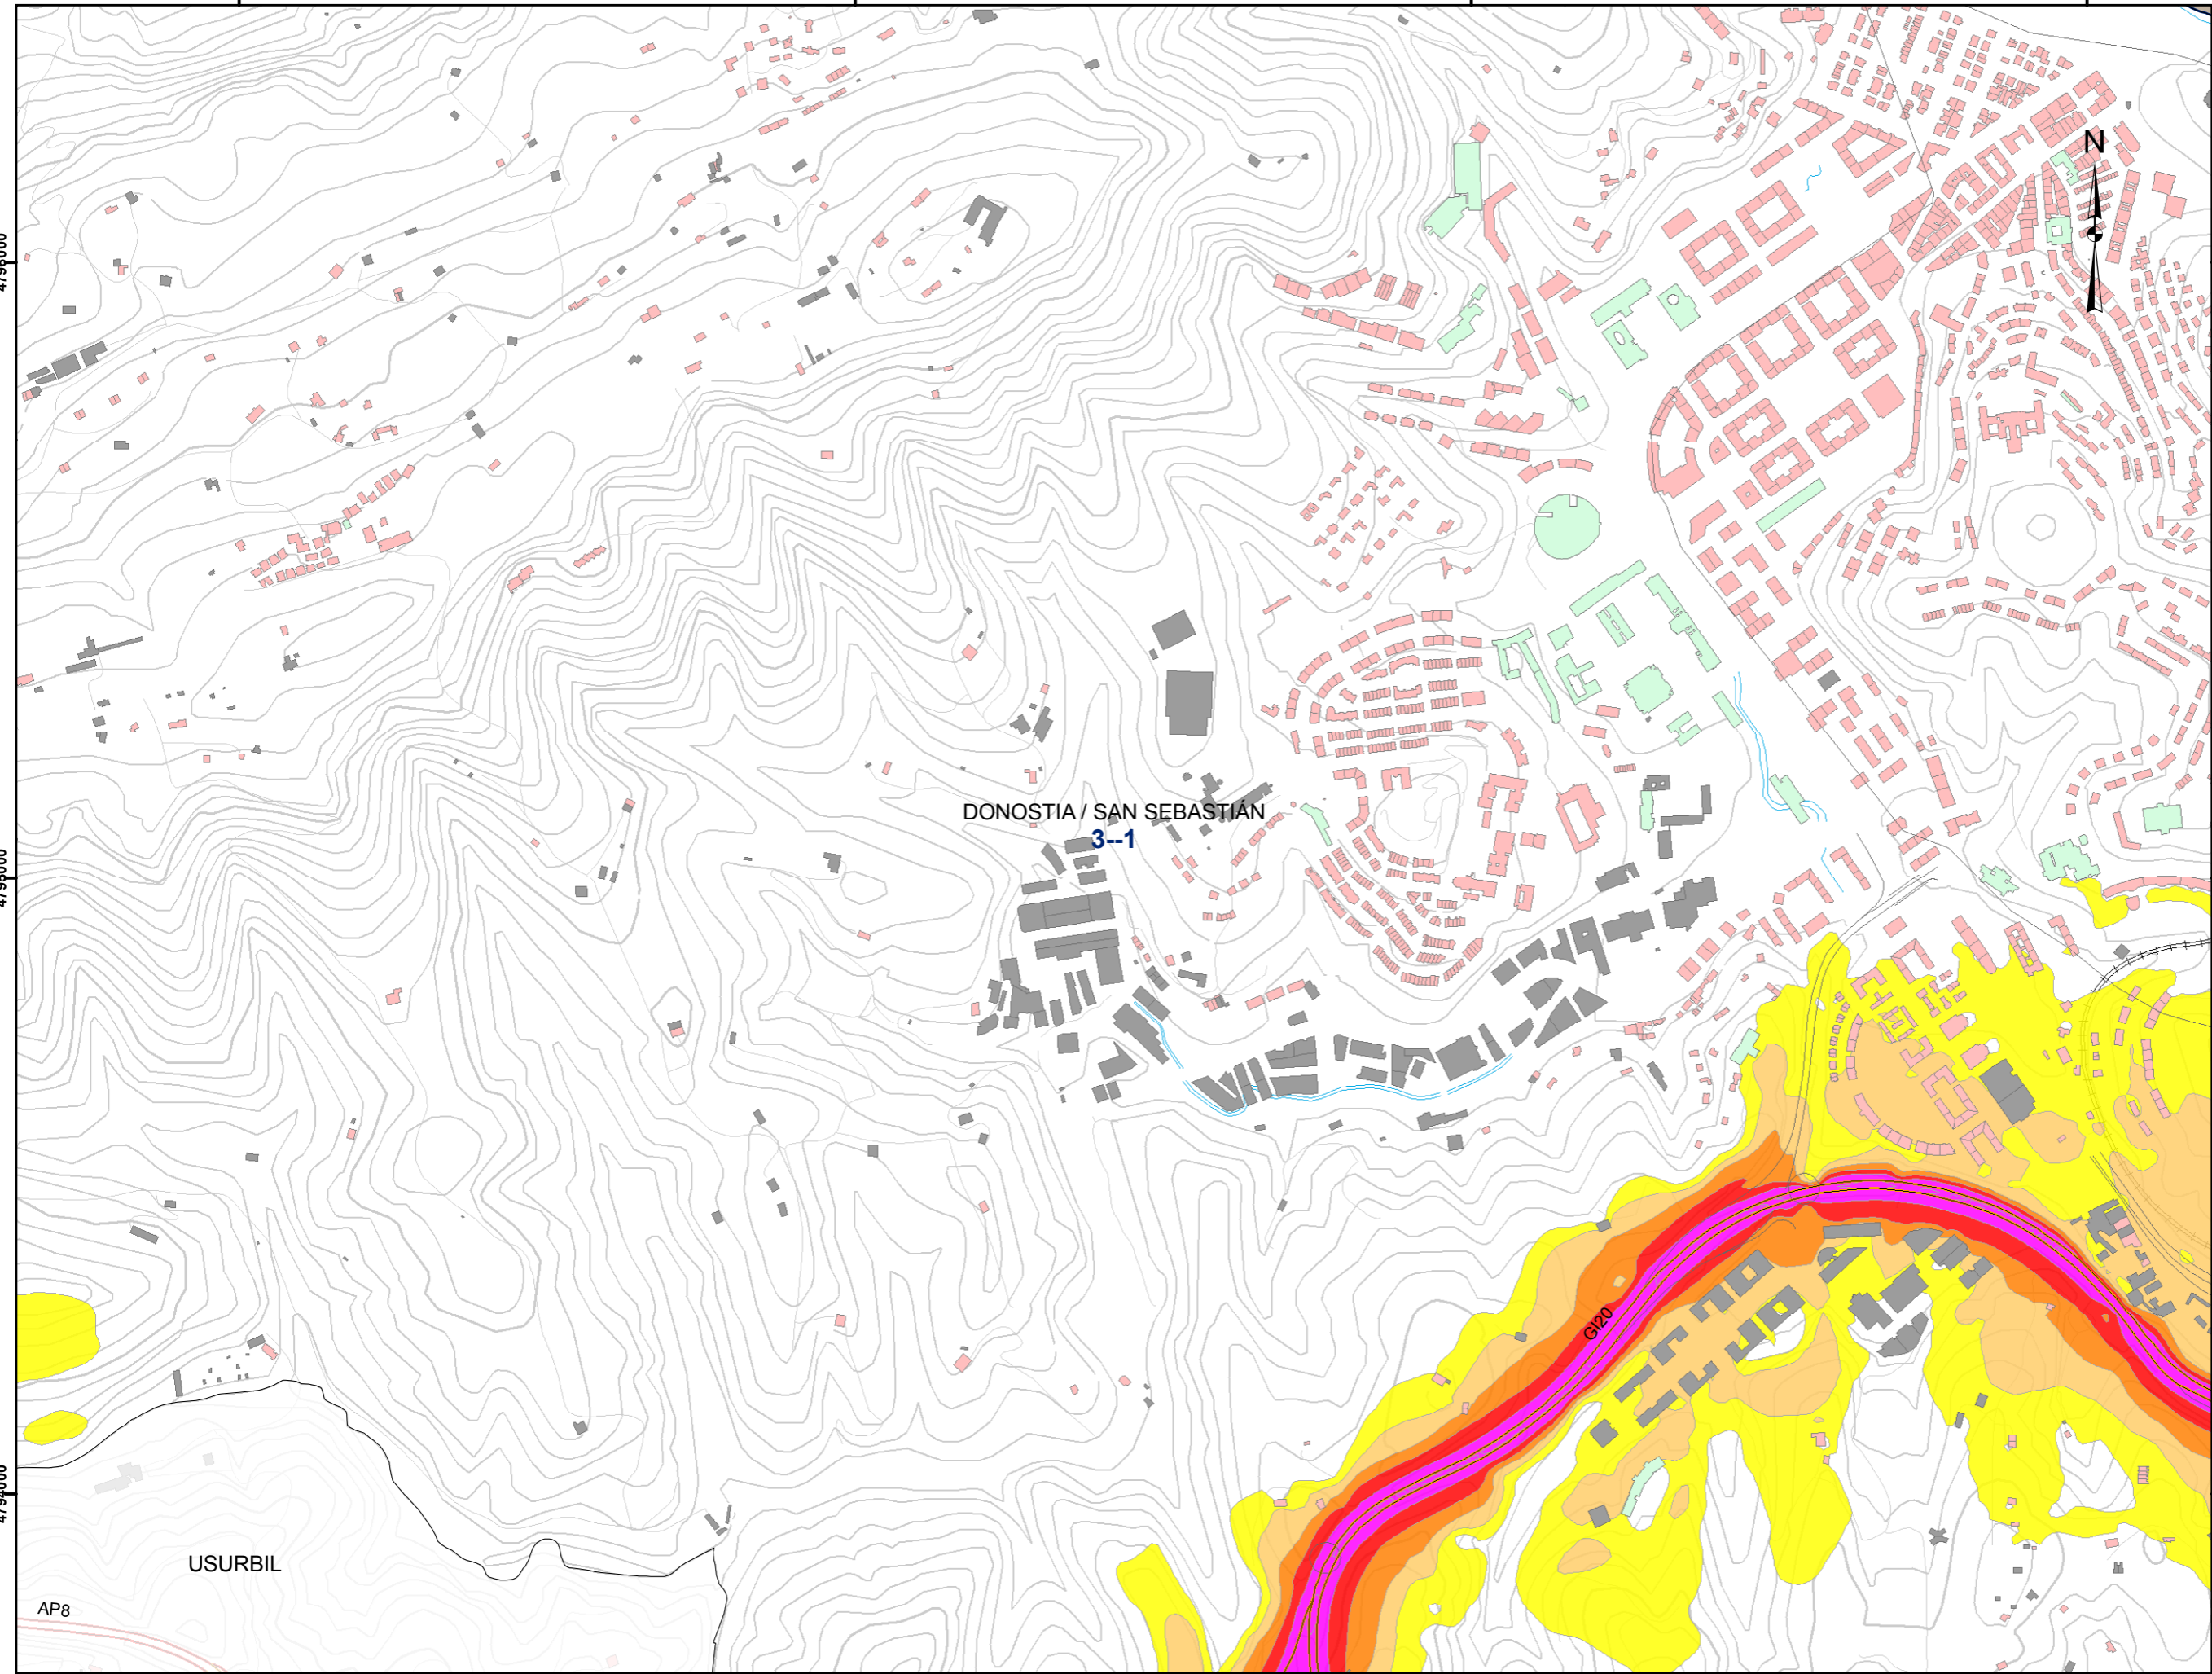

**ADMINISTRAZIO MUGAK**  
**LÍMITES ADMINISTRATIVOS**

**ERABILERA K**  
**USOS**

**AZPIEGITURAK-ALDUNDIAREN SAREA**  
**INFRAESTRUCTURAS - RED FORAL**

**Zarata-mailak dB(A)  
Niveles Sonoros dB(A)**

**ADMINISTRATIO MUGAK  
LÍMITES ADMINISTRATIVOS**

**ERABILERA  
USOS**

**AZPIEGITURAK-ALDUNDIAREN SAREA  
INFRAESTRUCTURAS - RED FORAL**

4-0	4-1	4-2	4-3	3-3
3-0	2-1	2-2	2-3	2-4
1-0	1-1	0-3	0-4	
0-0	0-1			

**Zarata-mailak dB(A)  
Niveles Sonoros dB(A)**

**ADMINISTRATIO MUGAK  
LÍMITES ADMINISTRATIVOS**

**ERABILERAK  
USOS**

**AZPIEGITURAK-ALDUNDIAREN SAREA  
INFRAESTRUCTURAS - RED FORAL**

4-0	4-1	4-2	4-3	3-3
DONOSTIA	SAN SEBASTIÁN			
3-0	2-1	2-2	2-3	2-4
1-0	1-1			
DONOSTIA / SAN SEBASTIÁN				
0-0	0-1	0-2	0-3	0-4

**ADMINISTRATIO MUGAK  
LÍMITES ADMINISTRATIVOS**

**ERABILERA  
USOS**

**AZPIEGITURAK-ALDUNDIAREN SAREA  
INFRAESTRUCTURAS - RED FORAL**