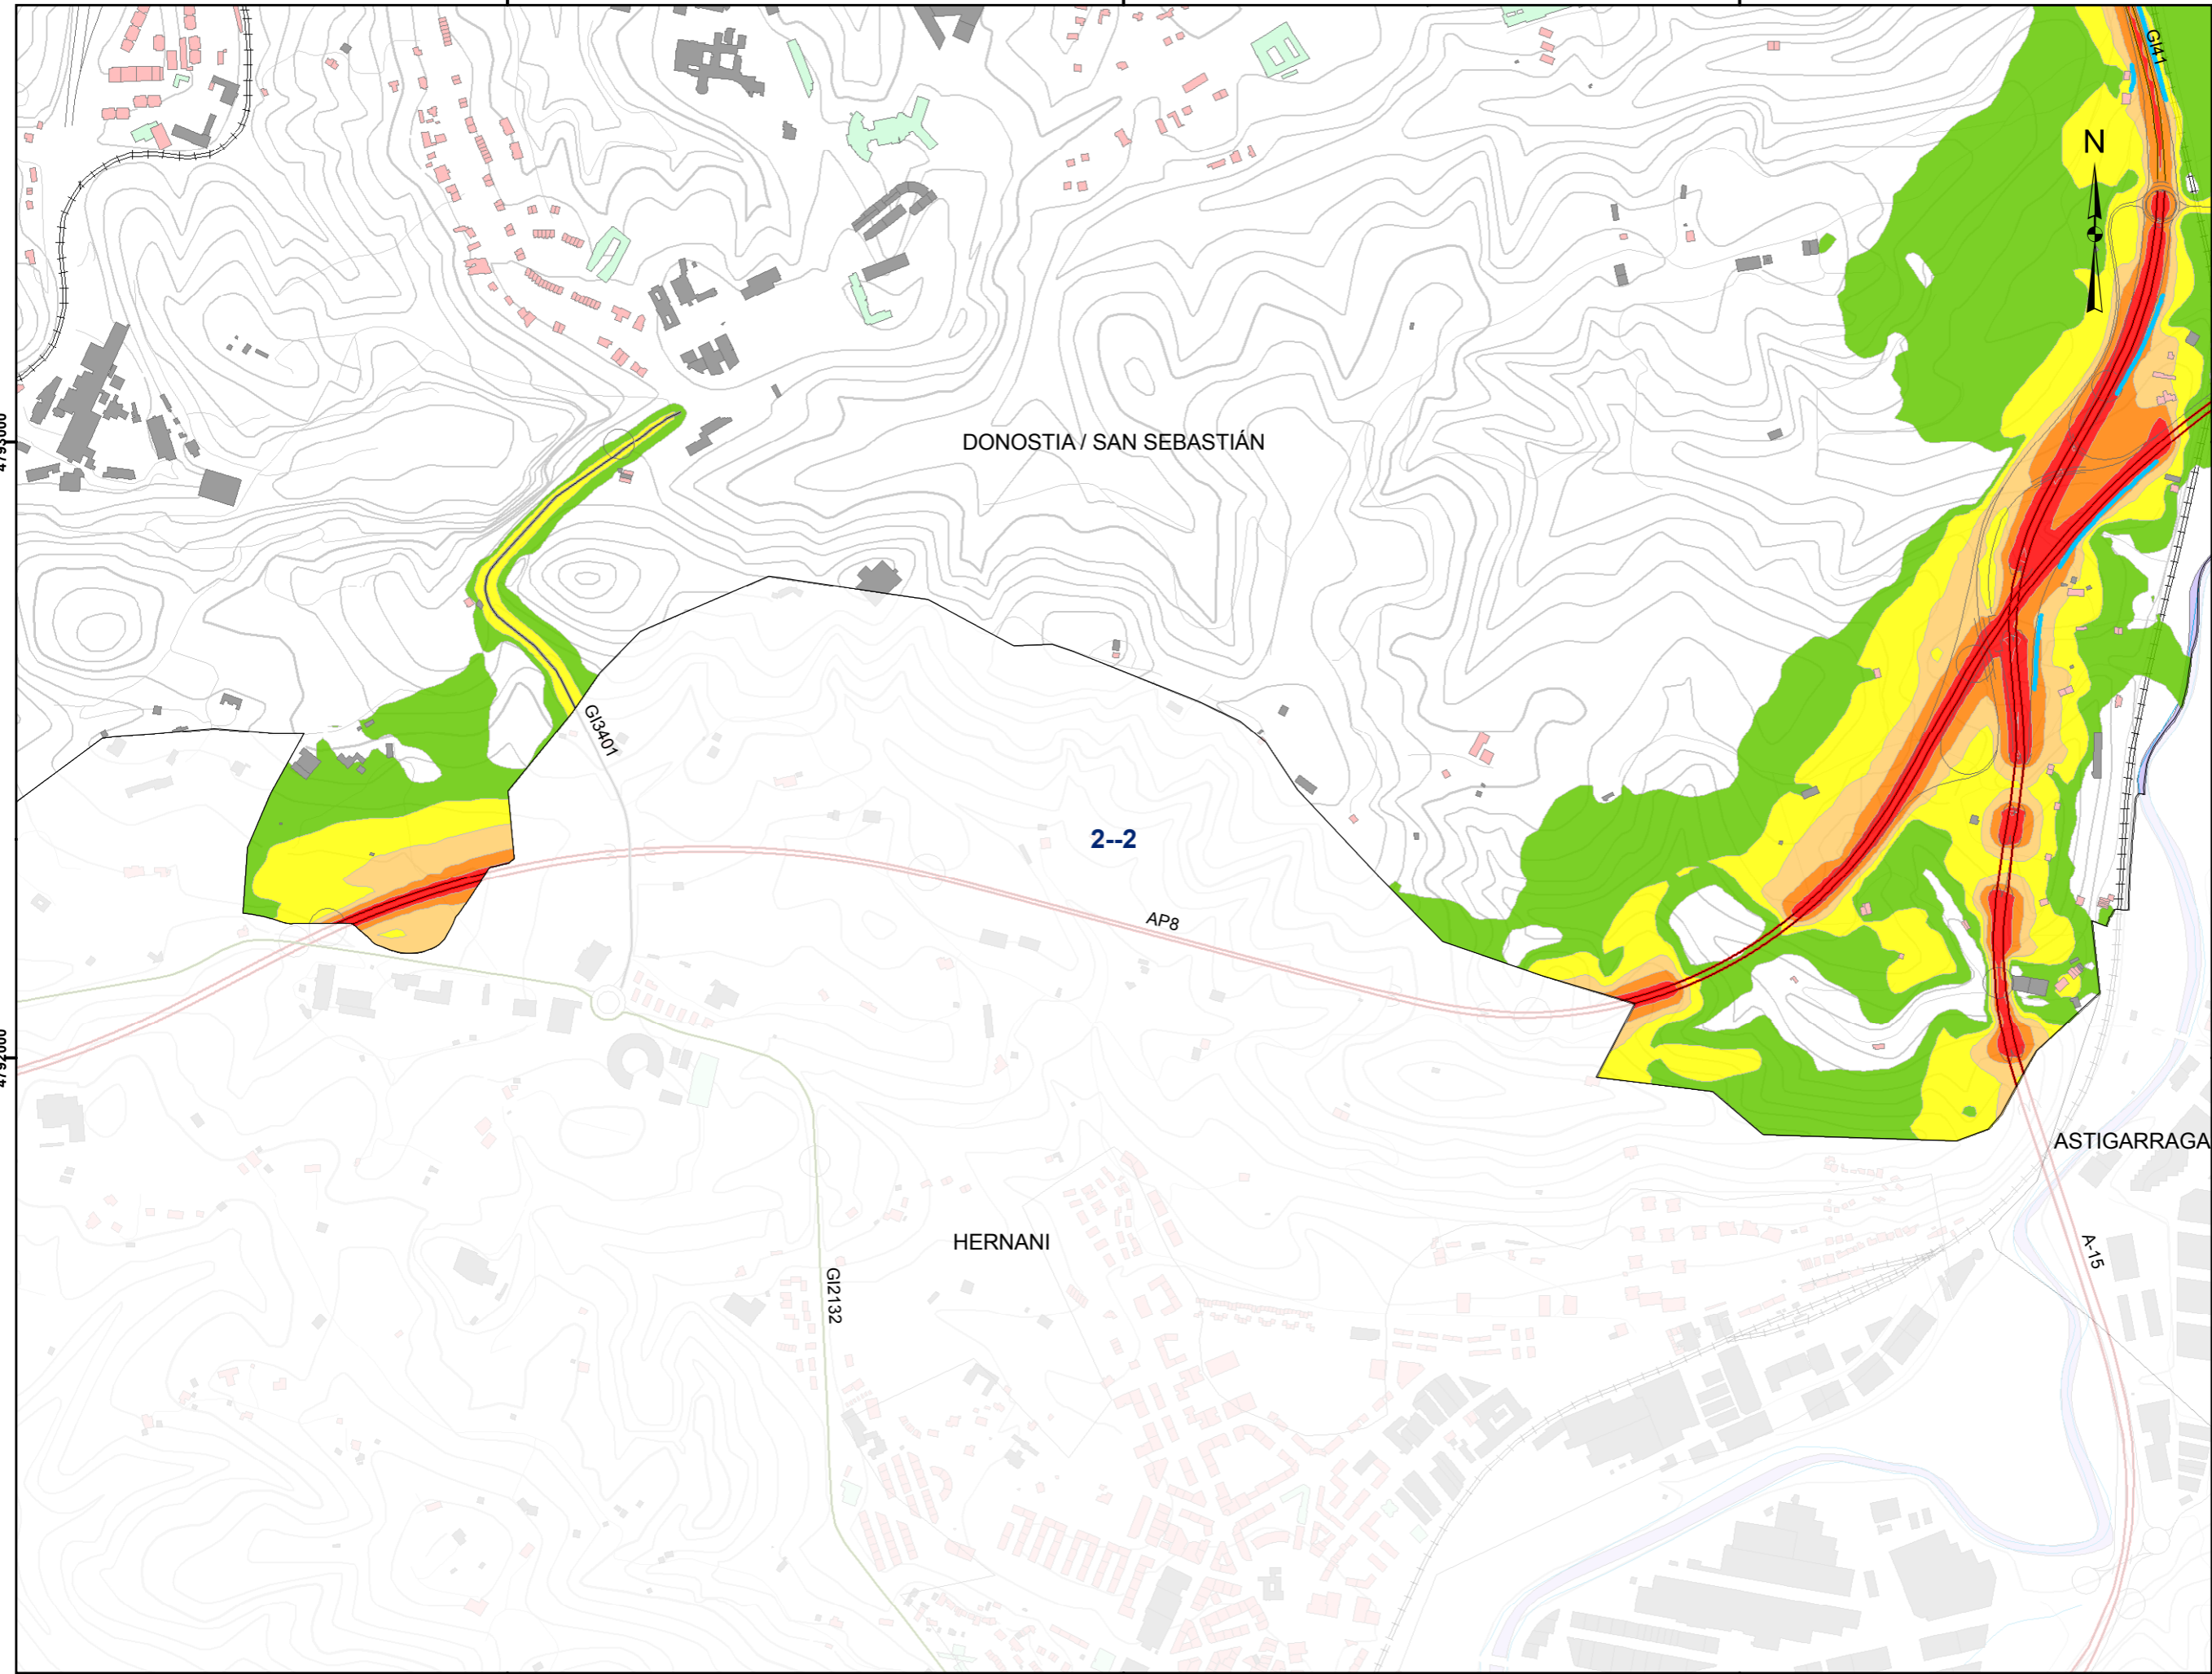

Pantaila akustikoak/Pantallas acusticas

**Zarata-mailak dB(A)**  
**Niveles Sonoros dB(A)**

**ADMINISTRAZIO MUGAK**  
**LÍMITES ADMINISTRATIVOS**

**ERABILERA**  
**USOS**

**AZPIEGITURAK-ALDUNDIAREN SAREA**  
**INFRAESTRUCTURAS - RED FORAL**

Pantaila akustikoak/Pantallas acusticas

**Zarata-mailak dB(A)  
Niveles Sonoros dB(A)**

**ADMINISTRATIO MUGAK  
LÍMITES ADMINISTRATIVOS**

**ERABILERAK  
USOS**

**AZPIEGITURAK-ALDUNDIAREN SAREA  
INFRAESTRUCTURAS - RED FORAL**