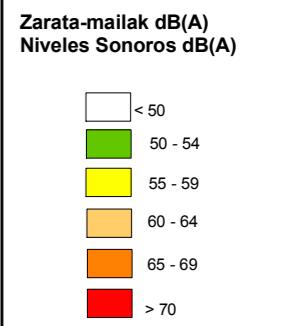

Pantaila akustikoak/Pantallas acusticas

**Zarata-mailak dB(A)**  
**Niveles Sonoros dB(A)**

**ADMINISTRAZIO MUGAK**  
**LÍMITES ADMINISTRATIVOS**

**ERABILERA**  
**USOS**

**AZPIEGITURAK-ALDUNDIAREN SAREA**  
**INFRAESTRUCTURAS - RED FORAL**

Pantaila akustikoak/Pantallas acusticas

**Zarata-mailak dB(A)  
Niveles Sonoros dB(A)**

**ADMINISTRATIO MUGAK  
LÍMITES ADMINISTRATIVOS**

**ERABILERAK  
USOS**

**AZPIEGITURAK-ALDUNDIAREN SAREA  
INFRAESTRUCTURAS - RED FORAL**