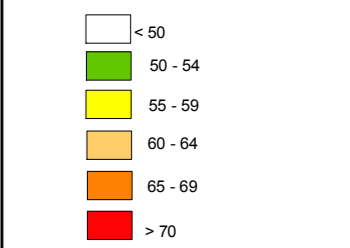

Pantaila akustikoak/Pantallas acusticas

**Zarata-mailak dB(A)**  
**Niveles Sonoros dB(A)**

**ADMINISTRAZIO MUGAK**  
**LÍMITES ADMINISTRATIVOS**

**ERABILERA**  
**USOS**

**AZPIEGITURAK-ALDUNDIAREN SAREA**  
**INFRAESTRUCTURAS - RED FORAL**