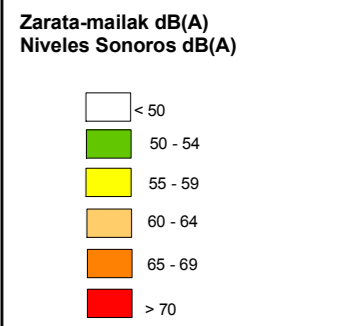

Pantaila akustikoak/Pantallas acusticas

**Zarata-mailak dB(A)**  
**Niveles Sonoros dB(A)**

**ADMINISTRAZIO MUGAK**  
**LÍMITES ADMINISTRATIVOS**

**ERABILERA**  
**USOS**

**AZPIEGITURAK-ALDUNDIAREN SAREA**  
**INFRAESTRUCTURAS - RED FORAL**

Pantaila akustikoak/Pantallas acusticas

**Zarata-mailak dB(A)  
Niveles Sonoros dB(A)**

**ADMINISTRATIO MUGAK  
LÍMITES ADMINISTRATIVOS**

**ERABILERAK  
USOS**

**AZPIEGITURAK-ALDUNDIAREN SAREA  
INFRAESTRUCTURAS - RED FORAL**