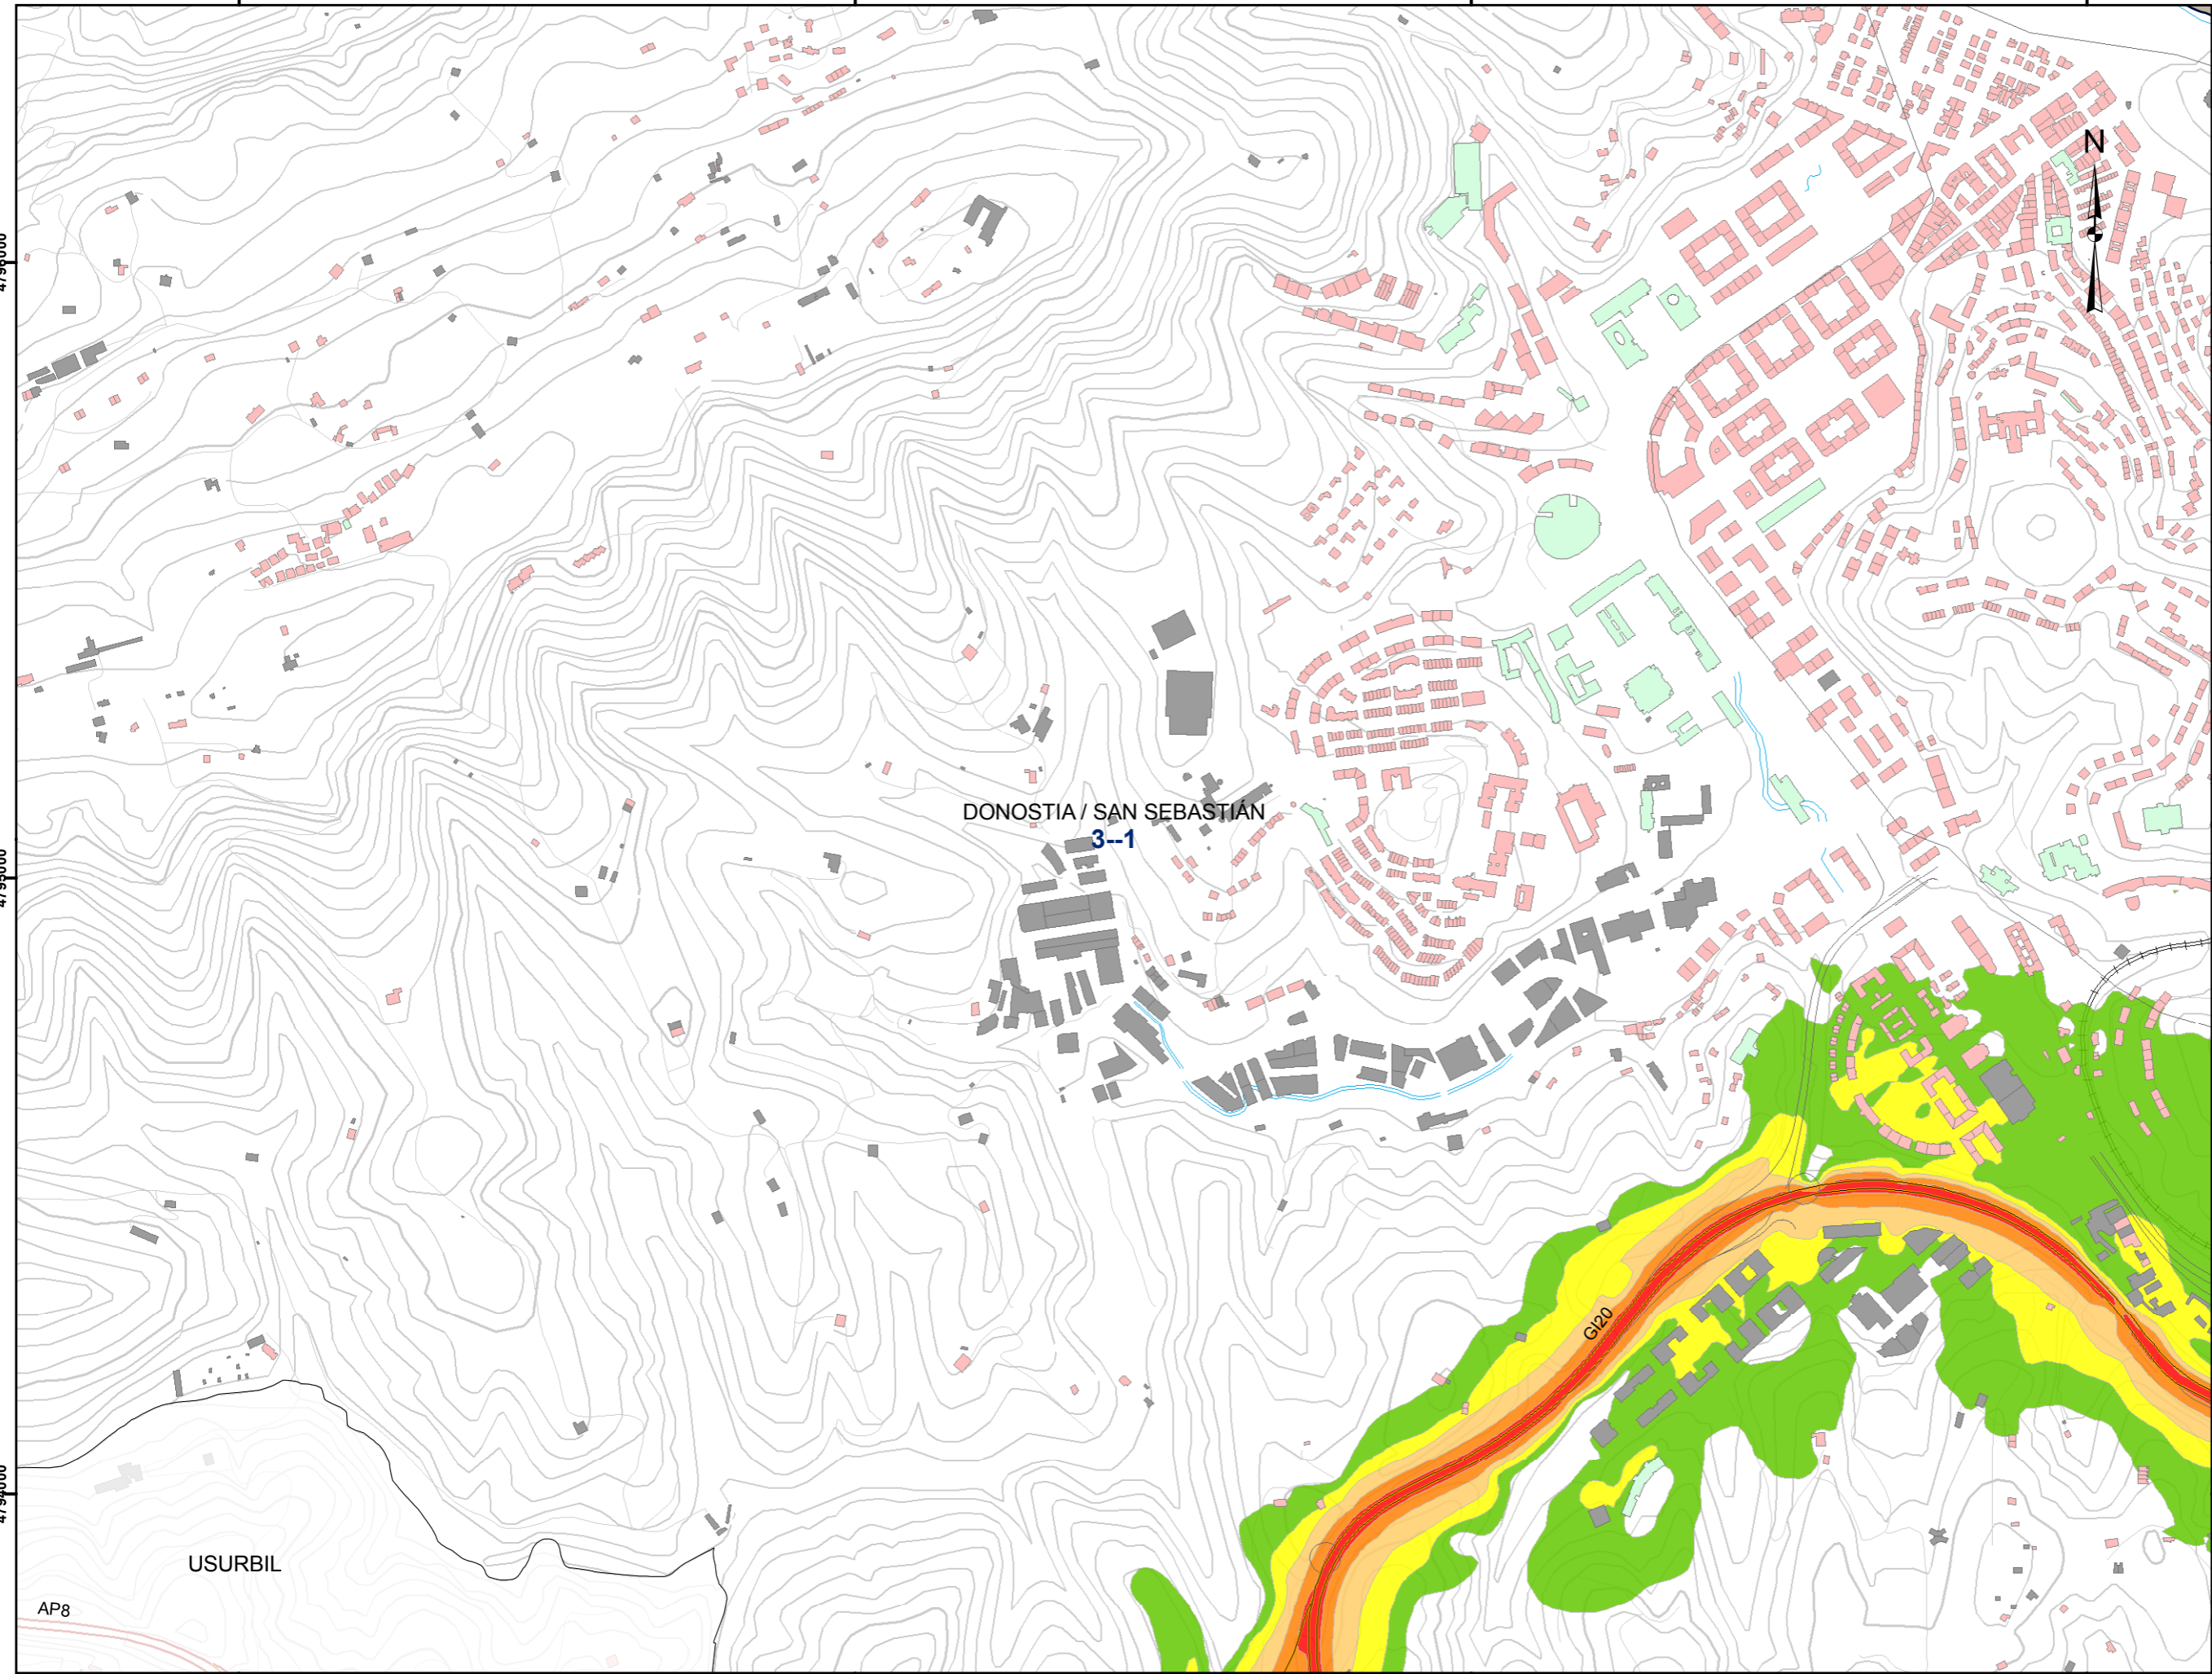

Pantaila akustikoak/Pantallas acusticas

**Zarata-mailak dB(A)**  
**Niveles Sonoros dB(A)**

**ADMINISTRAZIO MUGAK**  
**LÍMITES ADMINISTRATIVOS**

**ERABILERA**  
**USOS**

**AZPIEGITURAK-ALDUNDIAREN SAREA**  
**INFRAESTRUCTURAS - RED FORAL**

Pantaila akustikoak/Pantallas acusticas

**Zarata-mailak dB(A)  
Niveles Sonoros dB(A)**

**ADMINISTRATIO MUGAK  
LÍMITES ADMINISTRATIVOS**

**ERABILERAK  
USOS**

**AZPIEGITURAK-ALDUNDIAREN SAREA  
INFRAESTRUCTURAS - RED FORAL**