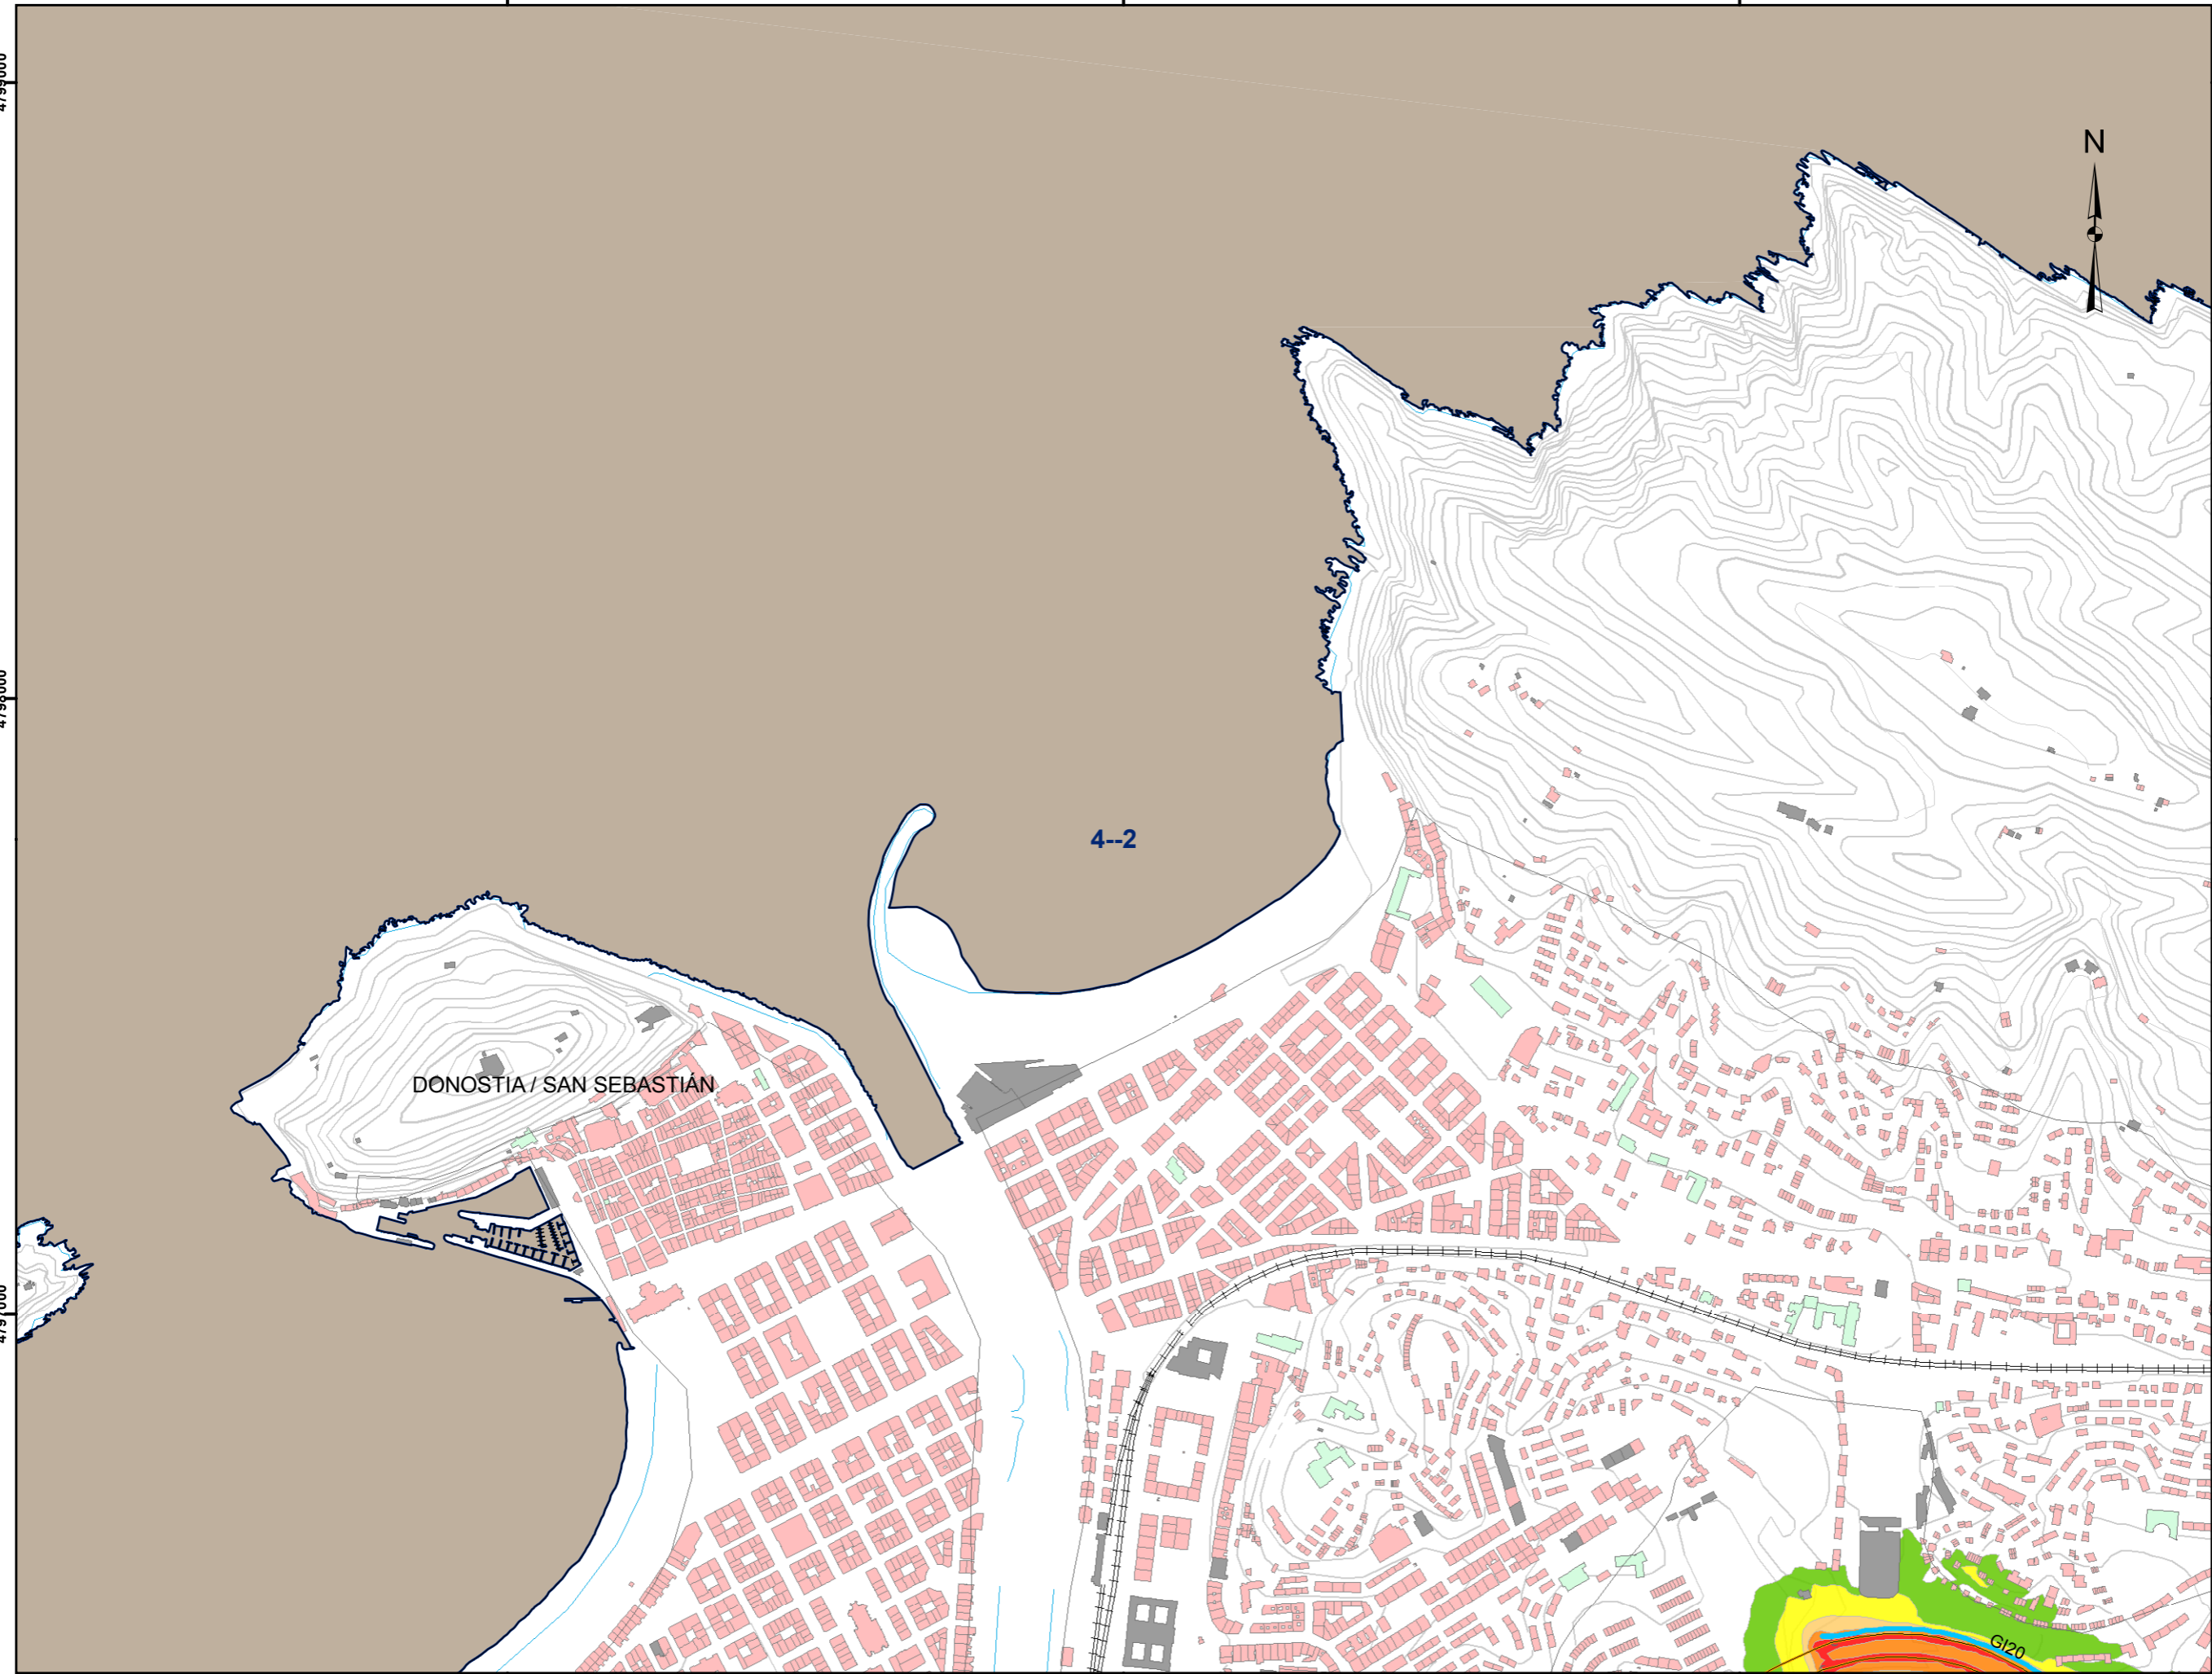

Pantaila akustikoak/Pantallas acusticas

**Zarata-mailak dB(A)**  
**Niveles Sonoros dB(A)**

**ADMINISTRAZIO MUGAK**  
**LÍMITES ADMINISTRATIVOS**

**ERABILERA**  
**USOS**

**AZPIEGITURAK-ALDUNDIAREN SAREA**  
**INFRAESTRUCTURAS - RED FORAL**

Pantaila akustikoak/Pantallas acusticas

**Zarata-mailak dB(A)  
Niveles Sonoros dB(A)**

**ADMINISTRATIO MUGAK  
LÍMITES ADMINISTRATIVOS**

**ERABILERAK  
USOS**

**AZPIEGITURAK-ALDUNDIAREN SAREA  
INFRAESTRUCTURAS - RED FORAL**