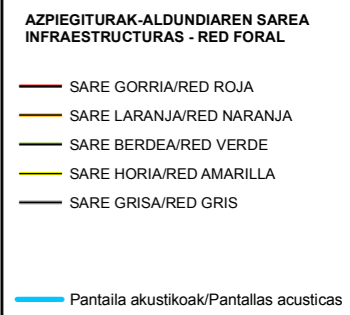

Pantaila akustikoak/Pantallas acusticas

**Zarata-mailak dB(A)**  
**Niveles Sonoros dB(A)**

**ADMINISTRAZIO MUGAK**  
**LÍMITES ADMINISTRATIVOS**

**ERABILERA**  
**USOS**

**AZPIEGITURAK-ALDUNDIAREN SAREA**  
**INFRAESTRUCTURAS - RED FORAL**