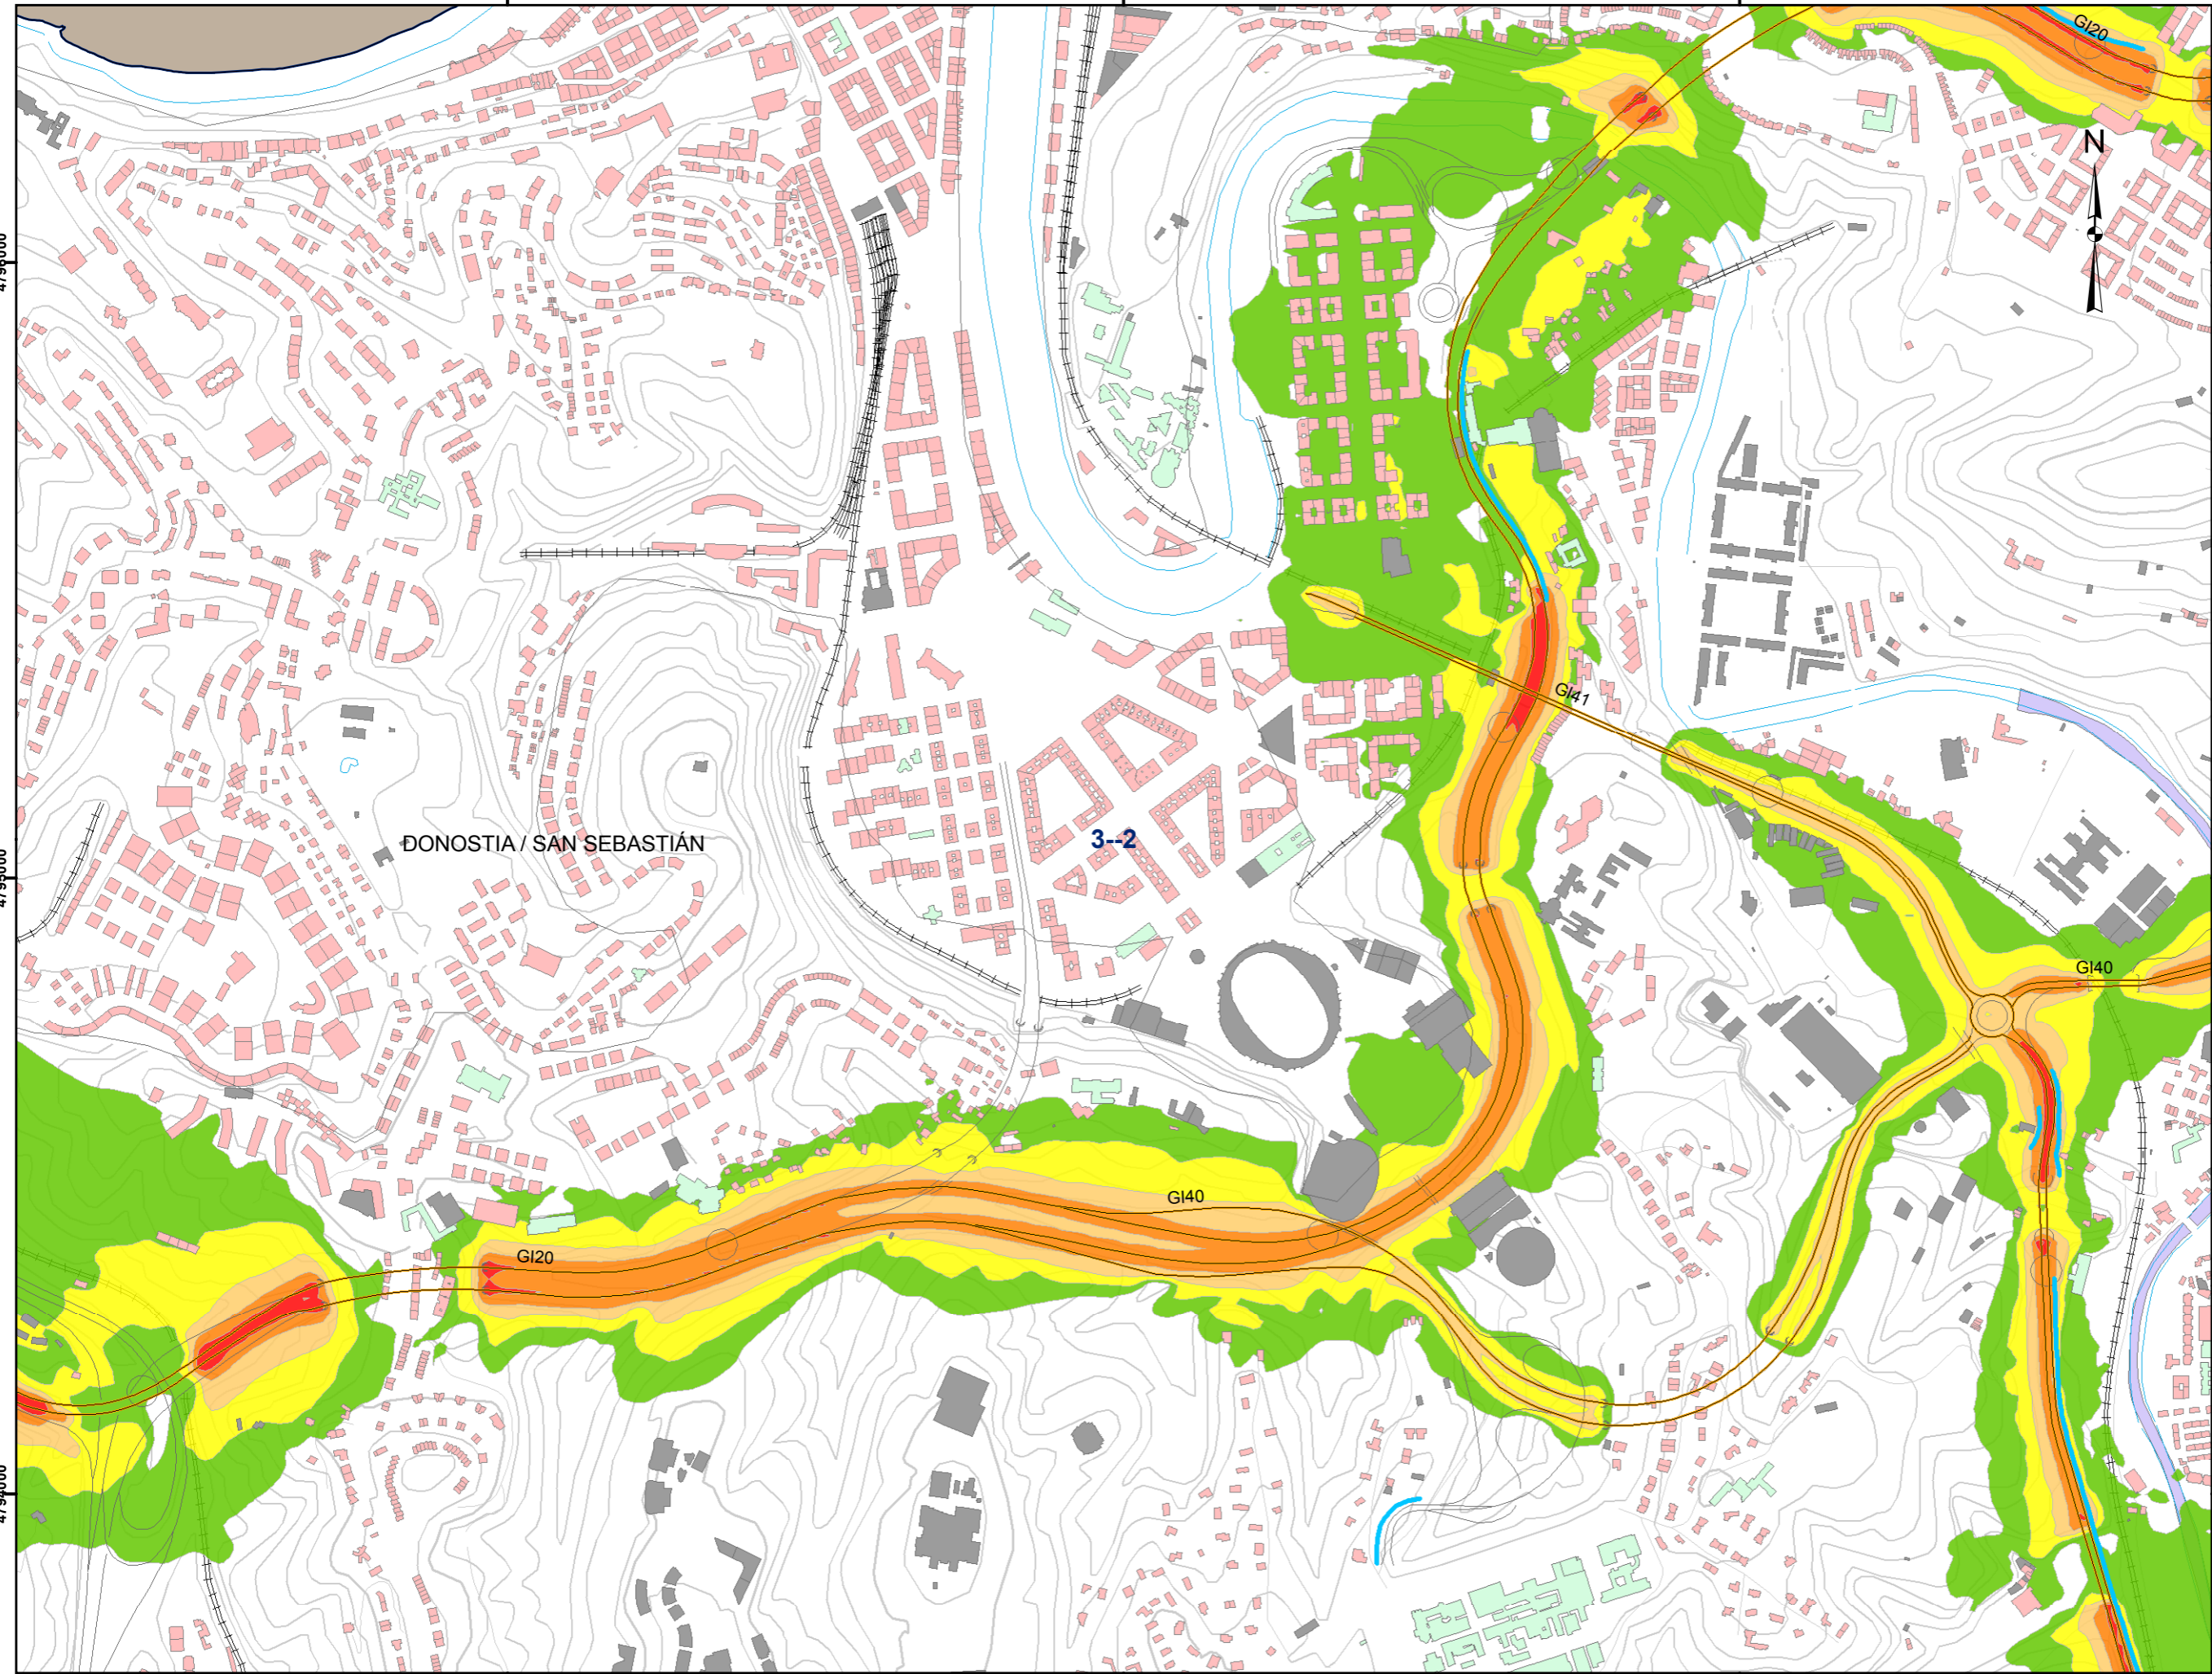

Pantaila akustikoak/Pantallas acusticas

**Zarata-mailak dB(A)**  
**Niveles Sonoros dB(A)**

**ADMINISTRAZIO MUGAK**  
**LÍMITES ADMINISTRATIVOS**

**ERABILERA**  
**USOS**

**AZPIEGITURAK-ALDUNDIAREN SAREA**  
**INFRAESTRUCTURAS - RED FORAL**

Pantaila akustikoak/Pantallas acusticas

**Zarata-mailak dB(A)  
Niveles Sonoros dB(A)**

**ADMINISTRATIO MUGAK  
LÍMITES ADMINISTRATIVOS**

**ERABILERAK  
USOS**

**AZPIEGITURAK-ALDUNDIAREN SAREA  
INFRAESTRUCTURAS - RED FORAL**