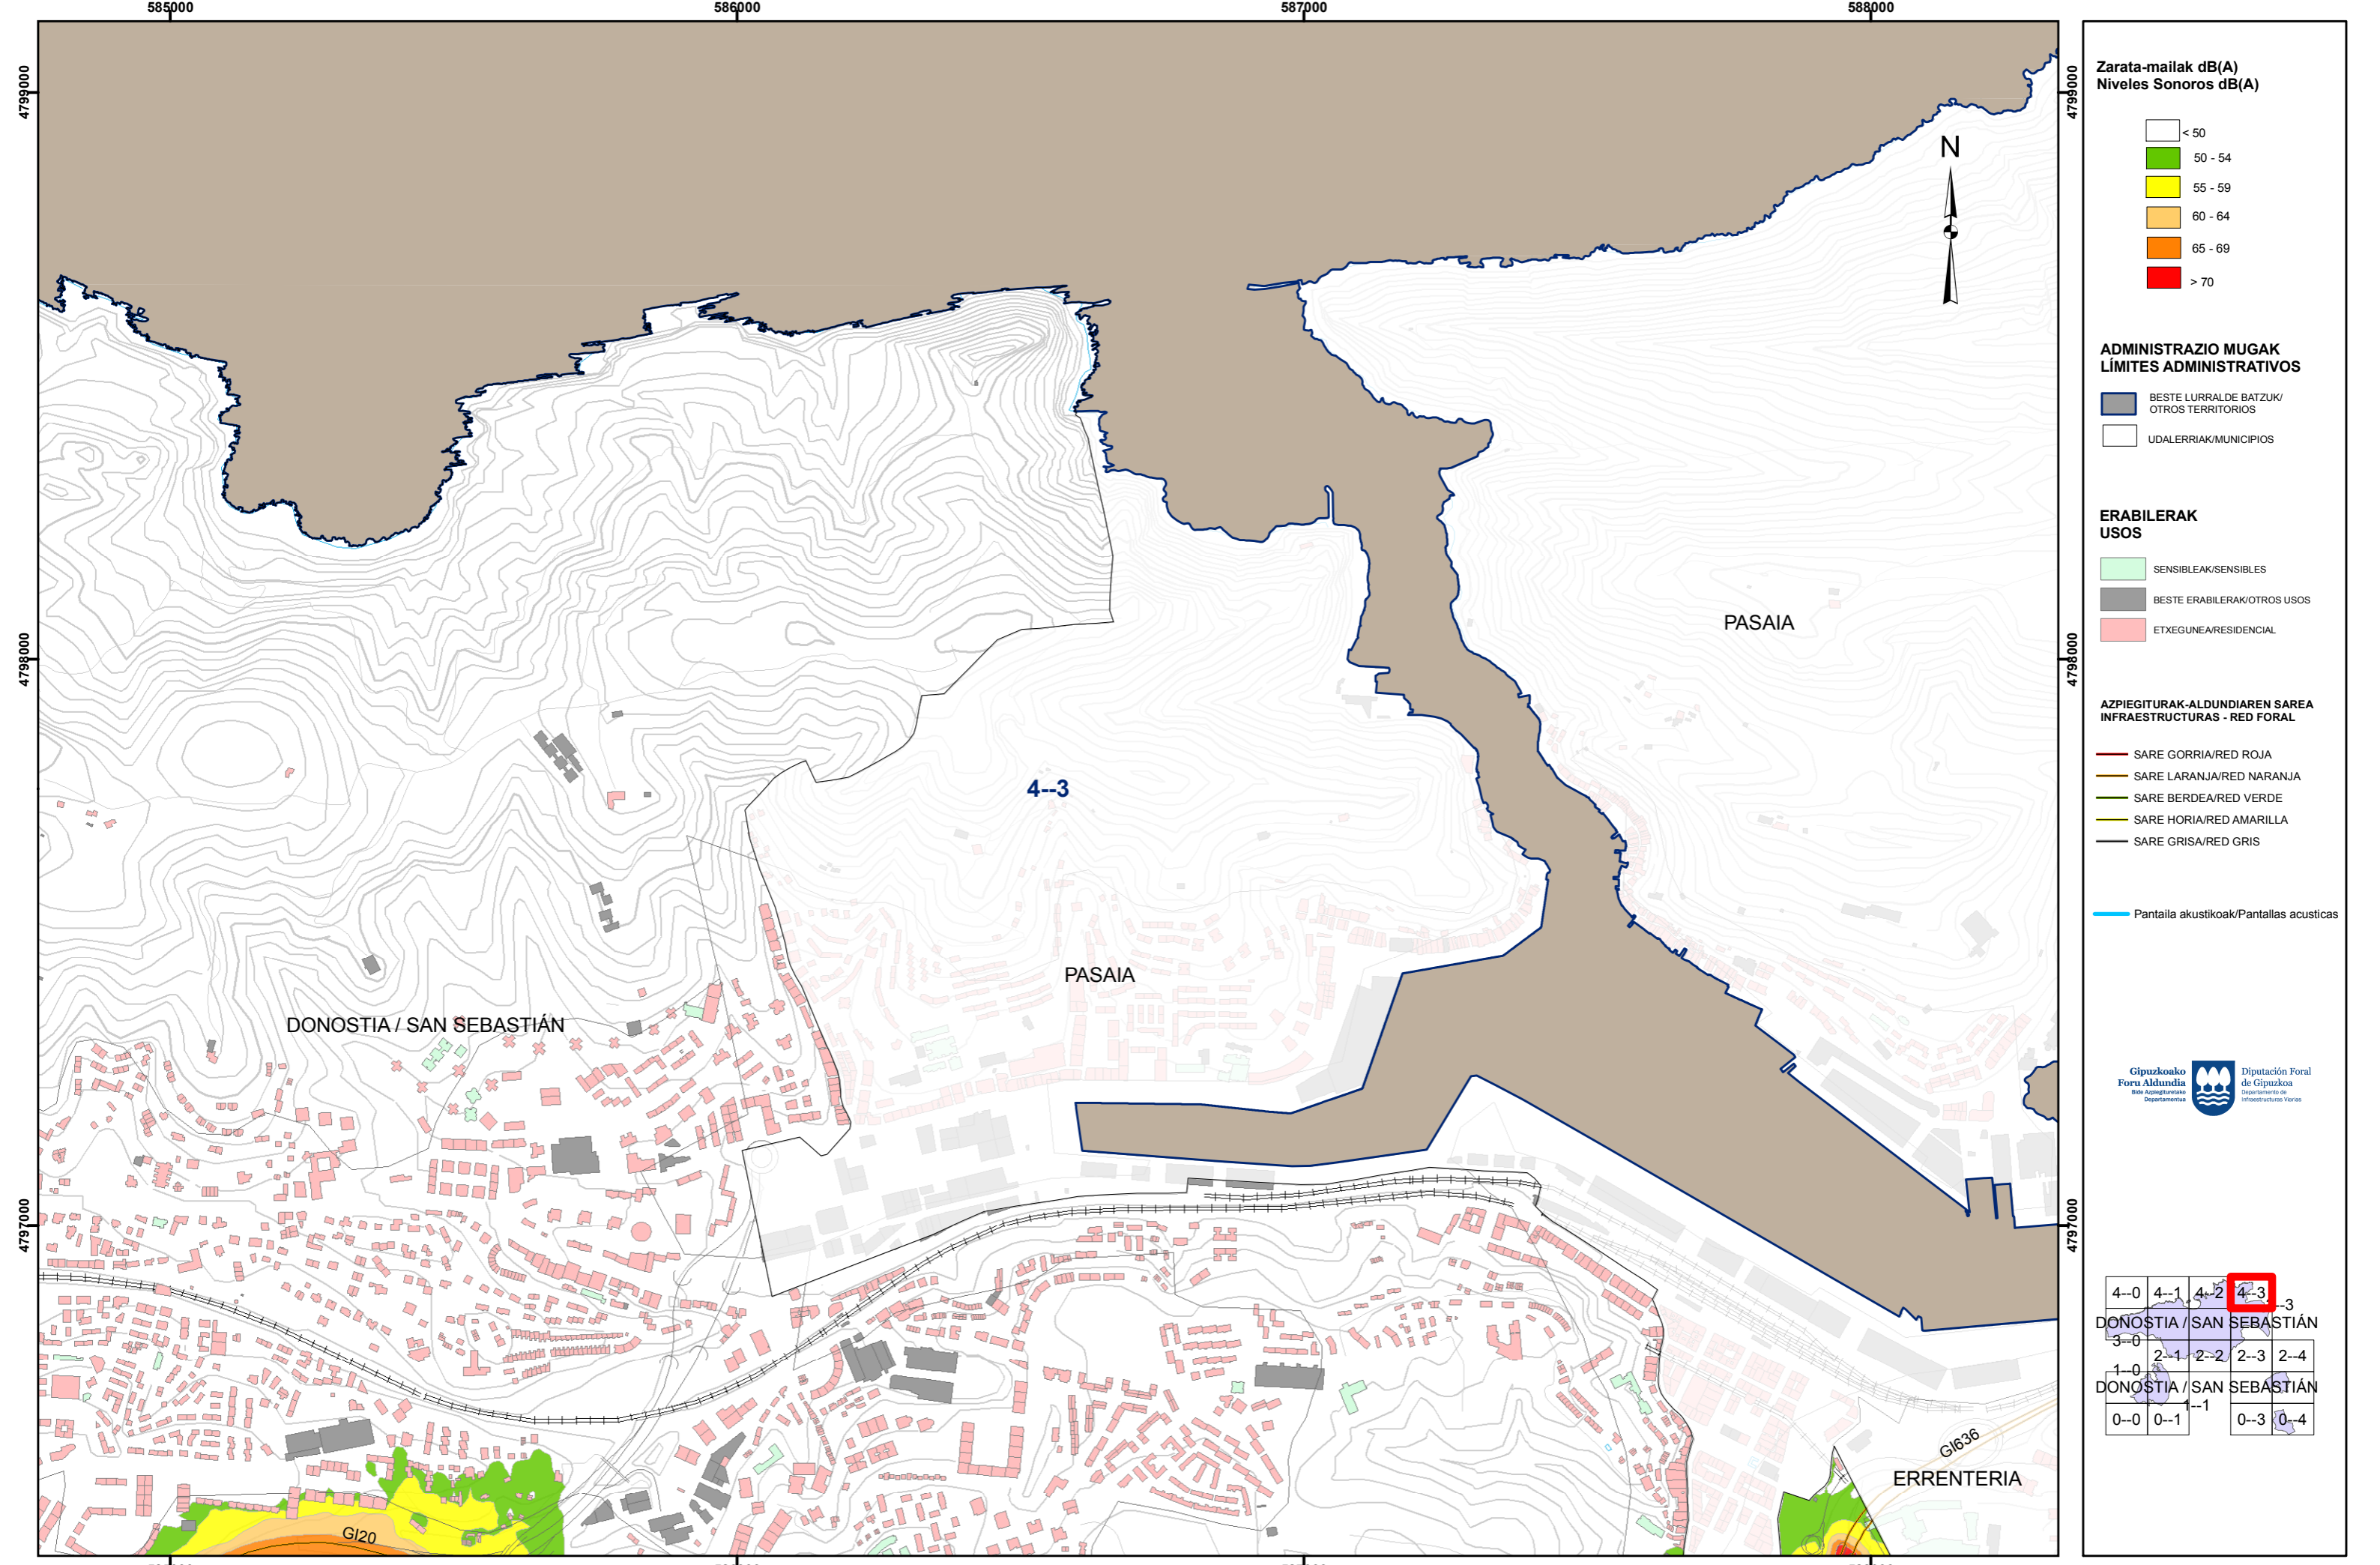

Pantaila akustikoak/Pantallas acusticas

**Zarata-mailak dB(A)**  
**Niveles Sonoros dB(A)**

**ADMINISTRAZIO MUGAK**  
**LÍMITES ADMINISTRATIVOS**

**ERABILERA**  
**USOS**

**AZPIEGITURAK-ALDUNDIAREN SAREA**  
**INFRAESTRUCTURAS - RED FORAL**

Pantaila akustikoak/Pantallas acusticas

**Zarata-mailak dB(A)  
Niveles Sonoros dB(A)**

**ADMINISTRATIO MUGAK  
LÍMITES ADMINISTRATIVOS**

**ERABILERAK  
USOS**

**AZPIEGITURAK-ALDUNDIAREN SAREA  
INFRAESTRUCTURAS - RED FORAL**