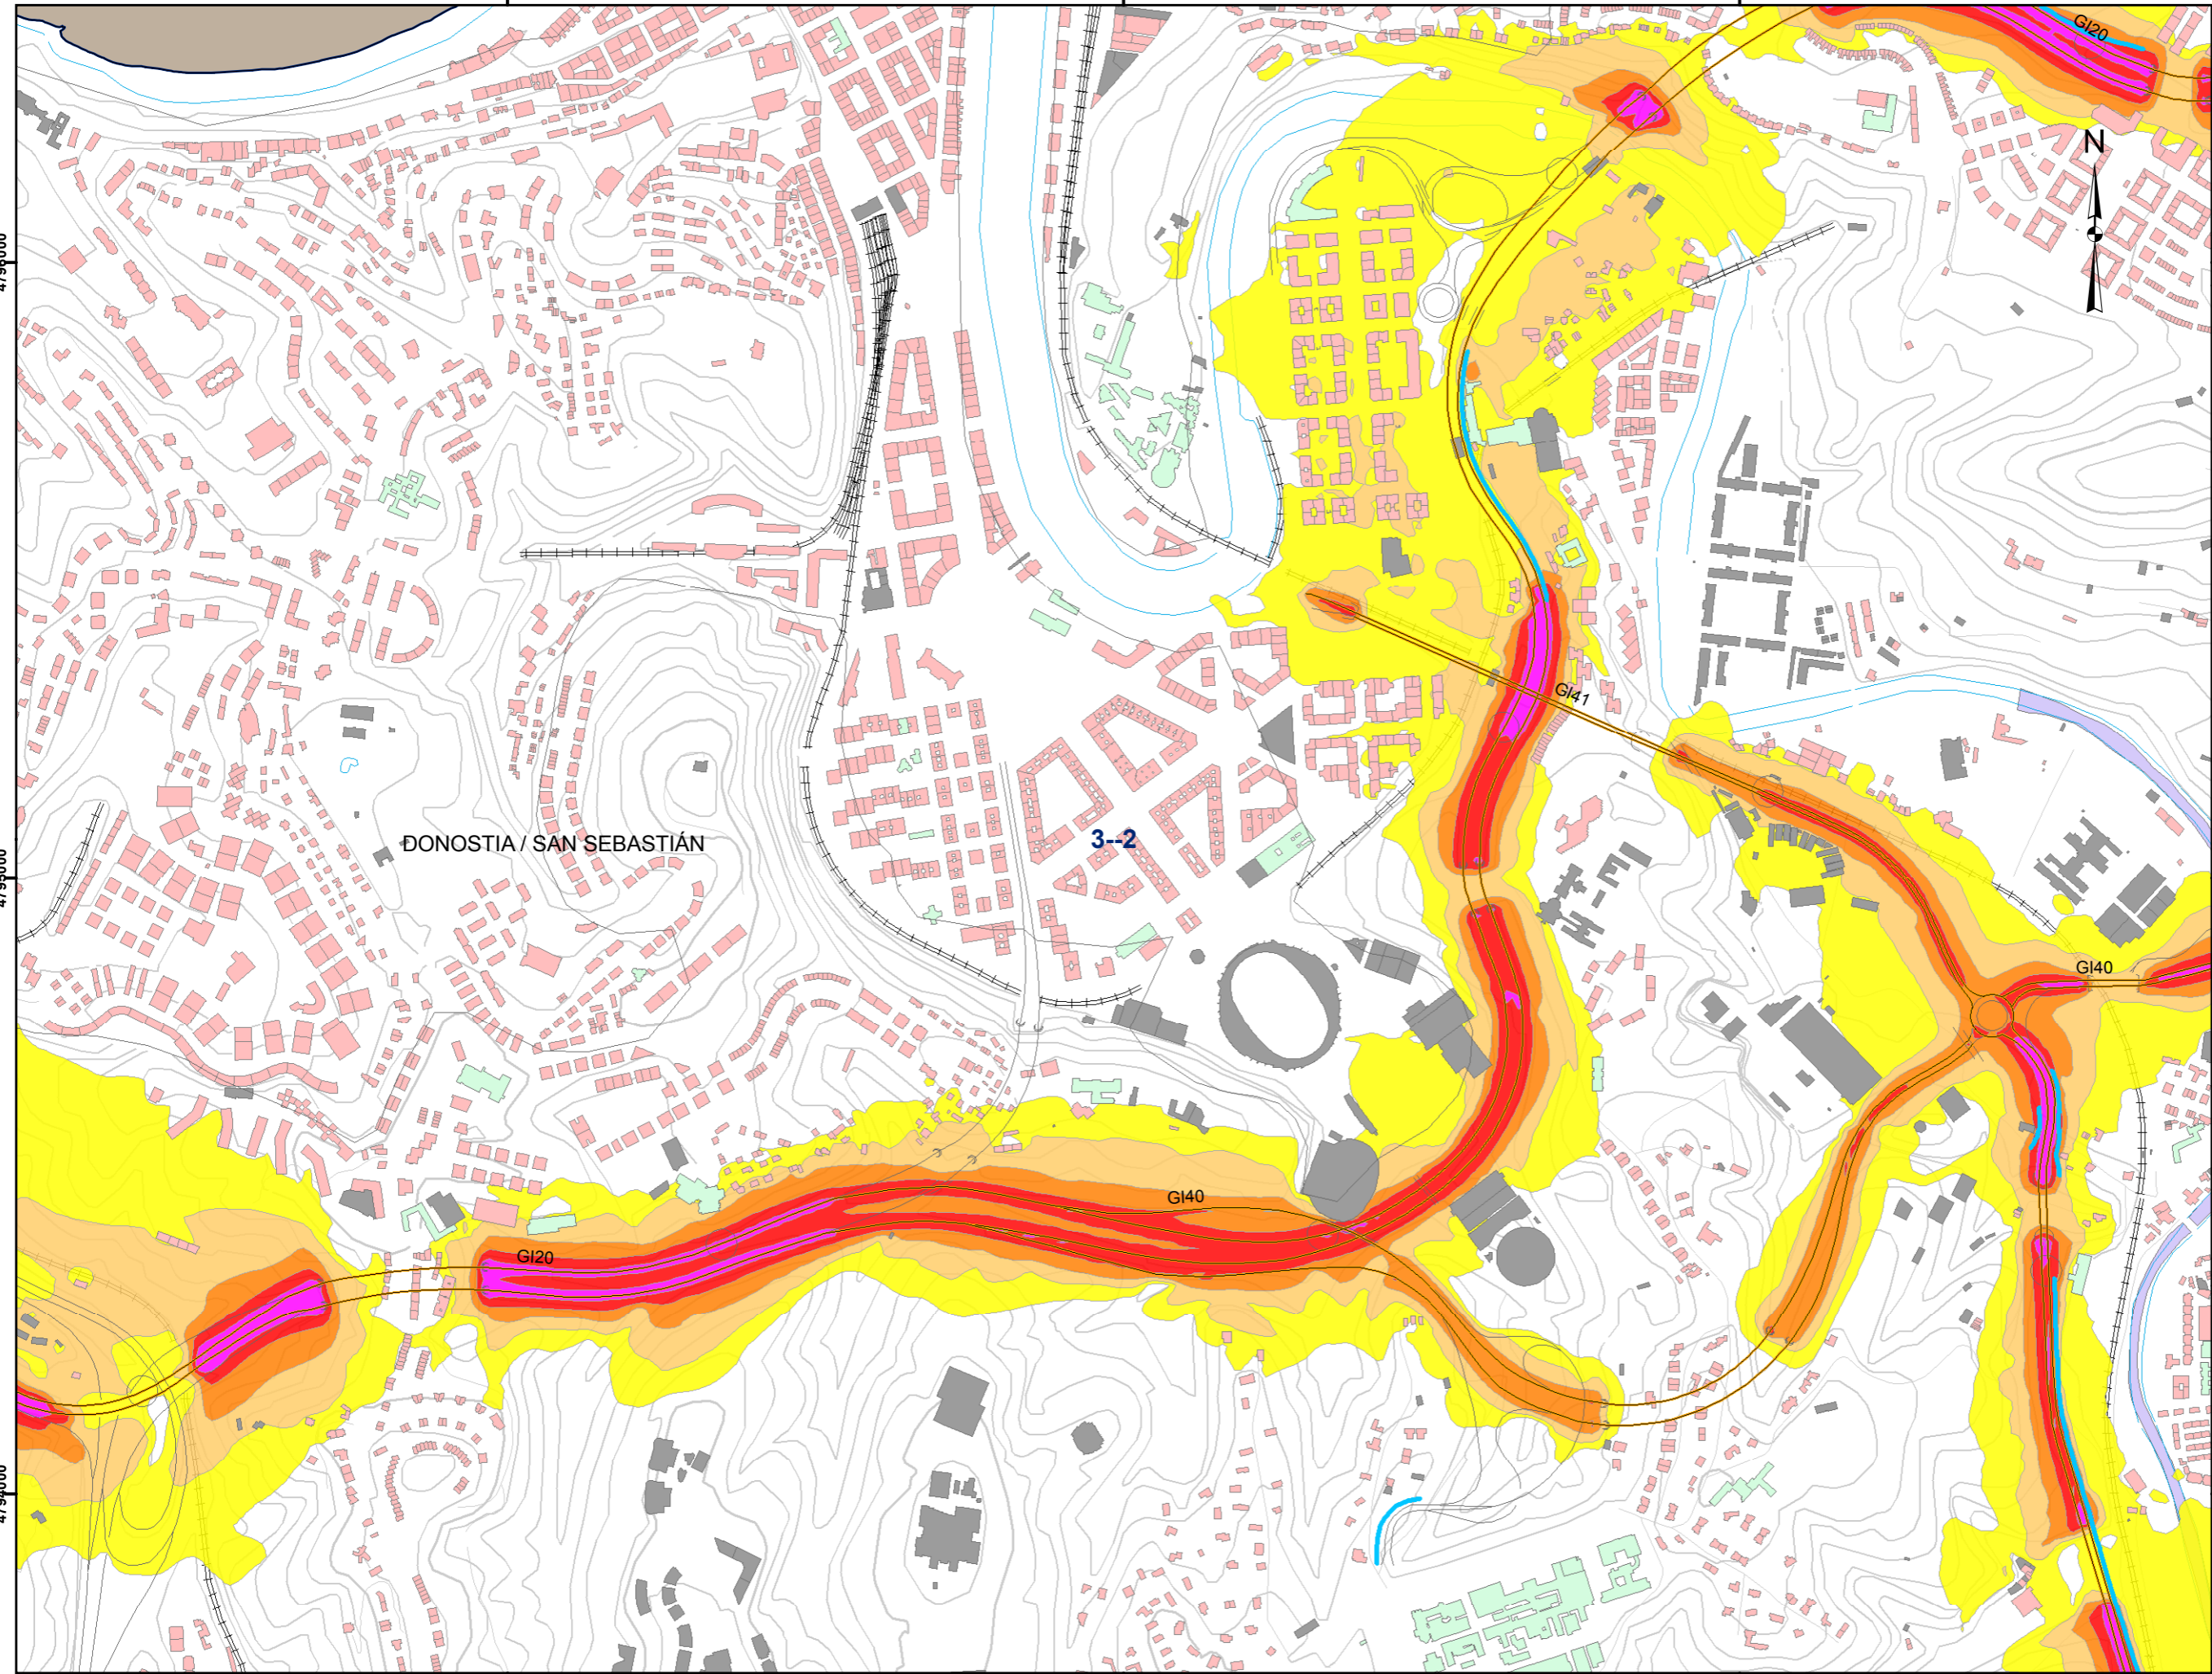

Zarata-mailak dB(A)
Niveles Sonoros dB(A)

ADMINISTRAZIO MUGAK
LÍMITES ADMINISTRATIVOS

ERABILERAK
USOS

AZPIEGITURAK-ALDUNDIAREN SAREA
INFRAESTRUCTURAS - RED FORAL

Pantaila akustikoak/Pantallas acusticas

Pantaila akustikoak/Pantallas acusticas

4-0	4-1	4-2	4-3	3-3
DONOSTIA	TIA	SAN	SEBASTIÁN	
3-0	2-1	2-2	2-3	2-4
1-0				
DONOSTIA / SAN SEBASTIÁN				
0-0	0-1	0-2	0-3	0-4

**Zarata-mailak dB(A)
Niveles Sonoros dB(A)**

**ADMINISTRAZIO MUGAK
LÍMITES ADMINISTRATIVOS**

**ERABILERA
USOS**

**AZPIGITUAK-ALDUNDIAREN SAREA
INFRAESTRUCTURAS - RED FORAL**

**Zarata-mailak dB(A)
Niveles Sonoros dB(A)**

**ADMINISTRATIO MUGAK
LÍMITES ADMINISTRATIVOS**

**ERABILERAK
USOS**

**AZPIEGITURAK-ALDUNDIAREN SAREA
INFRAESTRUCTURAS - RED FORAL**