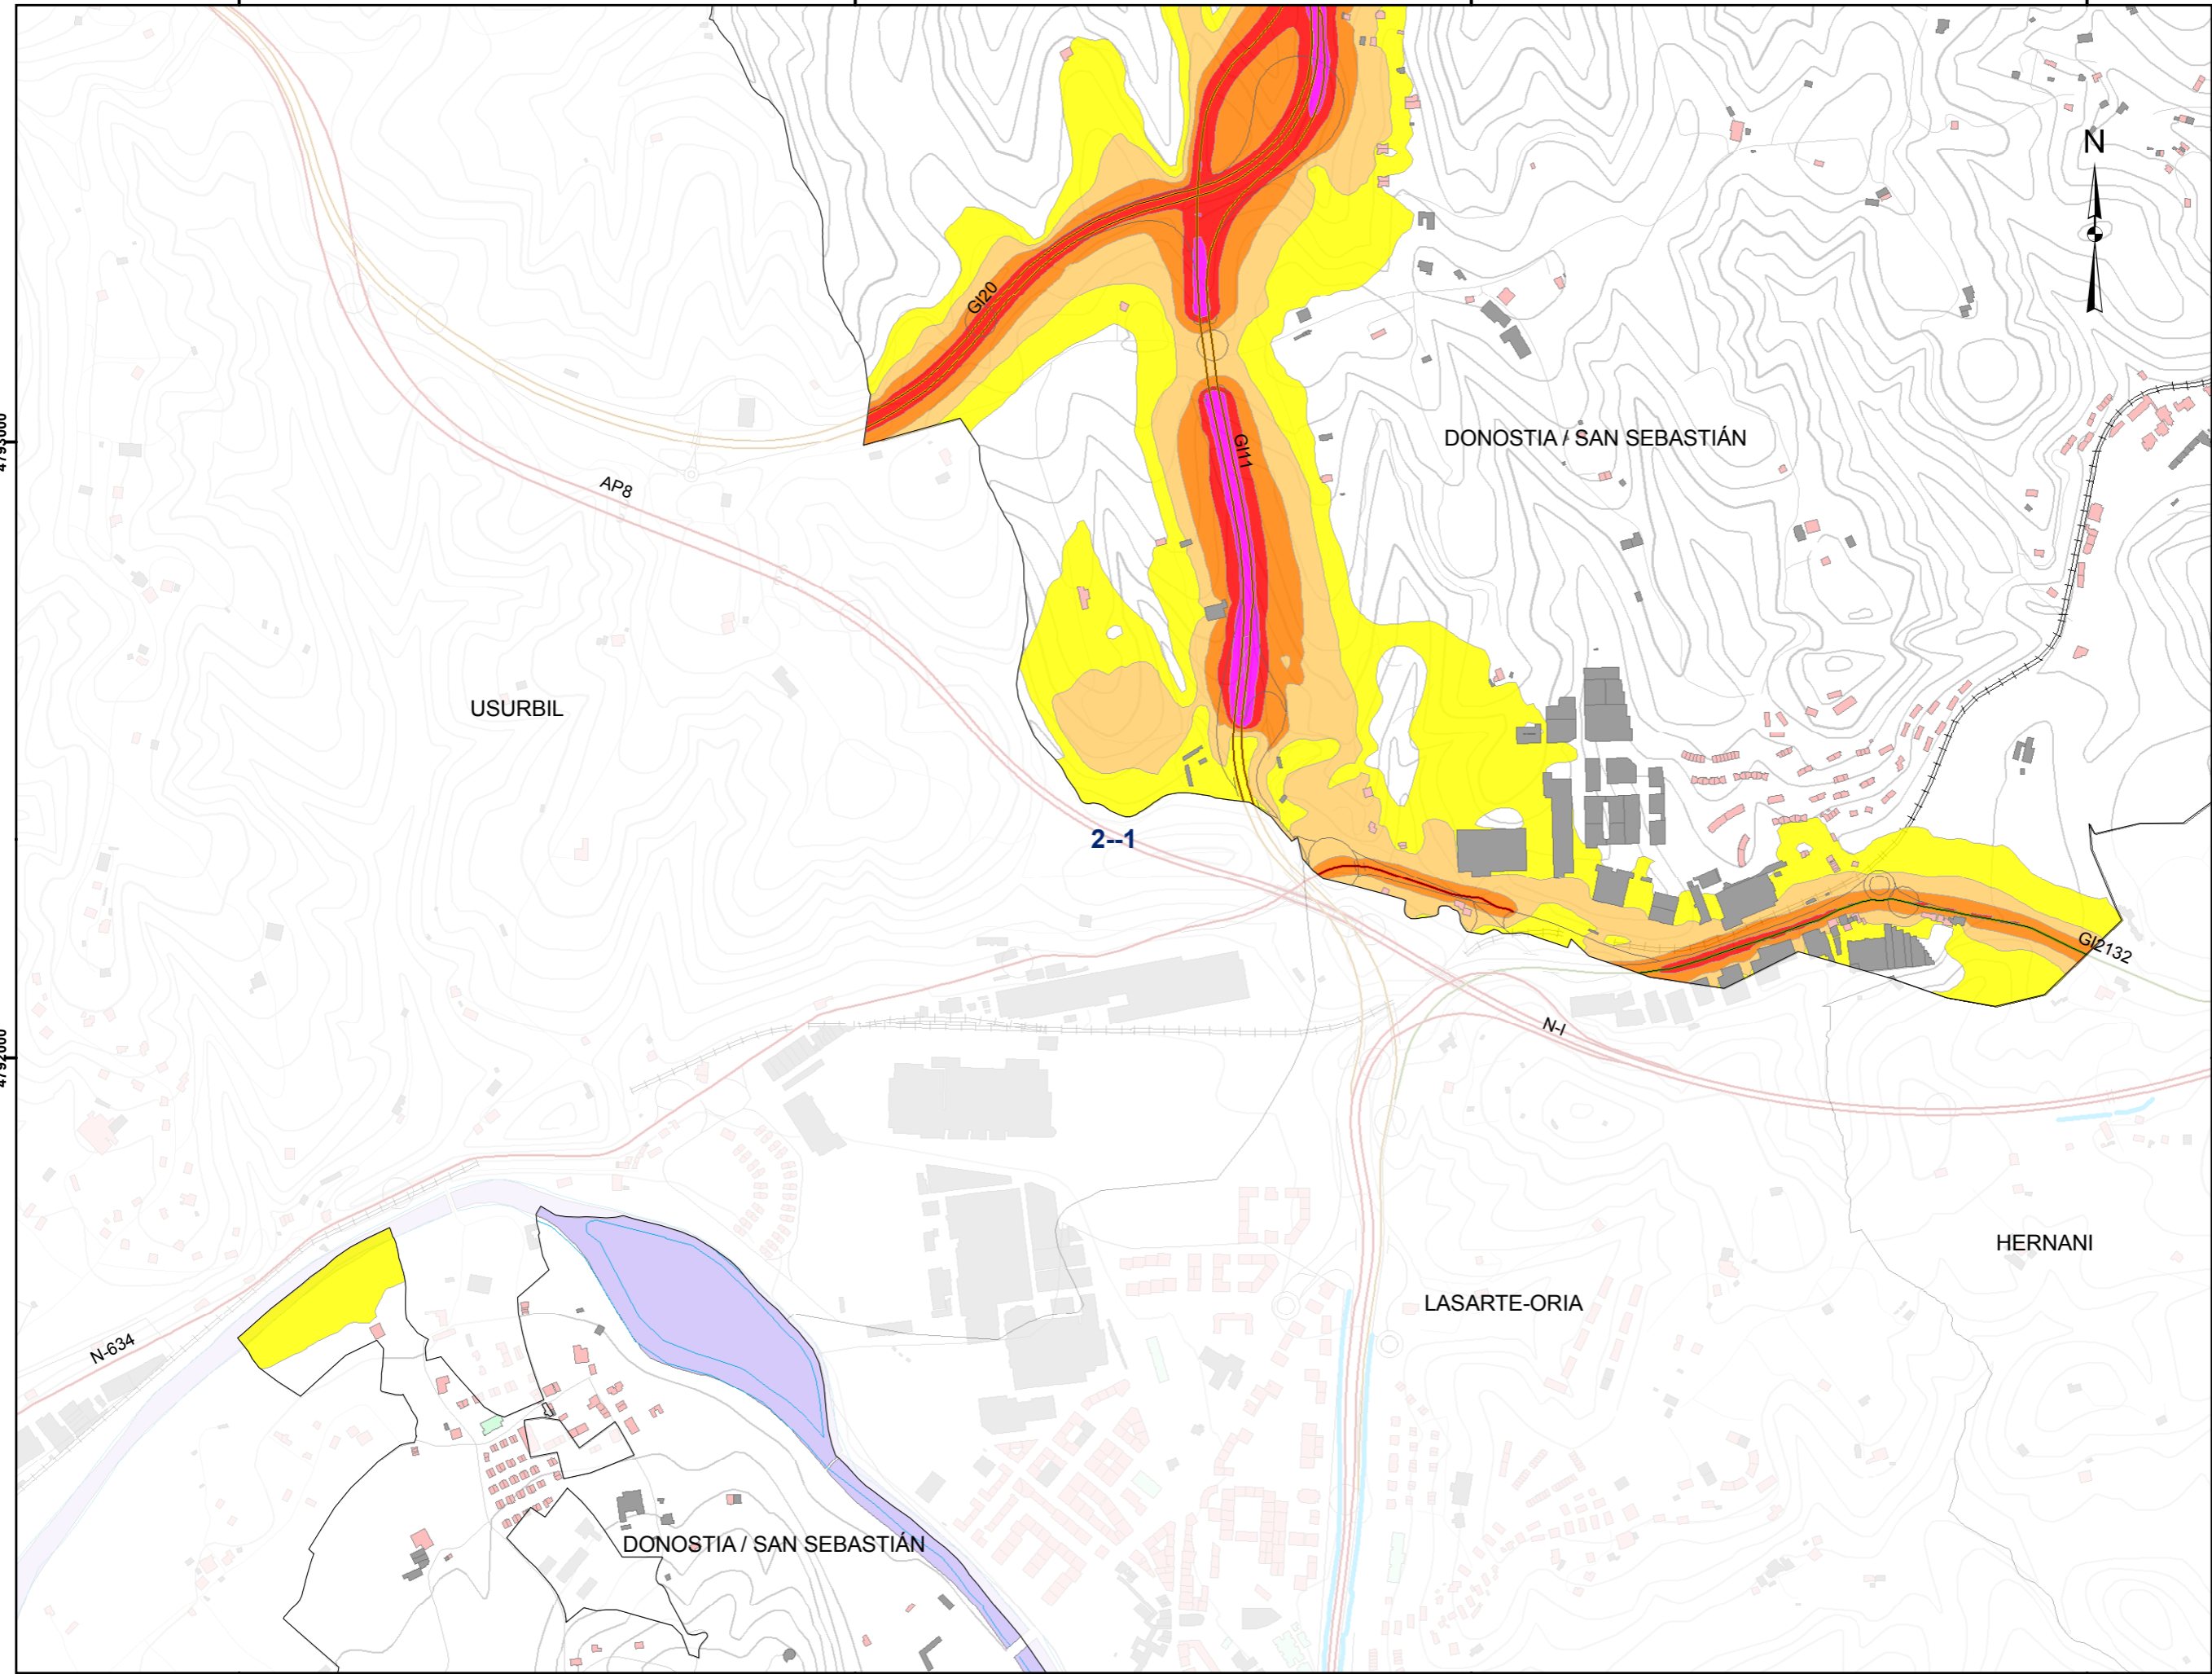

Zarata-mailak dB(A)
Niveles Sonoros dB(A)

ADMINISTRAZIO MUGAK
LÍMITES ADMINISTRATIVOS

ERABILERAK
USOS

AZPIEGITURAK-ALDUNDIAREN SAREA
INFRAESTRUCTURAS - RED FORAL

Pantaila akustikoak/Pantallas acusticas

Pantaila akustikoak/Pantallas acusticas

4-0	4-1	4-2	4-3	3-3
DONOSTIA	TIA	SAN	SEBASTIÁN	
3-0	2-1	2-2	2-3	2-4
1-0				
DONOSTIA / SAN SEBASTIÁN				
0-0	0-1	0-2	0-3	0-4

**Zarata-mailak dB(A)
Niveles Sonoros dB(A)**

**ADMINISTRAZIO MUGAK
LÍMITES ADMINISTRATIVOS**

**ERABILERA
USOS**

**AZPIGITUAK-ALDUNDIAREN SAREA
INFRAESTRUCTURAS - RED FORAL**

**Zarata-mailak dB(A)
Niveles Sonoros dB(A)**

**ADMINISTRATIO MUGAK
LÍMITES ADMINISTRATIVOS**

**ERABILERAK
USOS**

**AZPIEGITURAK-ALDUNDIAREN SAREA
INFRAESTRUCTURAS - RED FORAL**