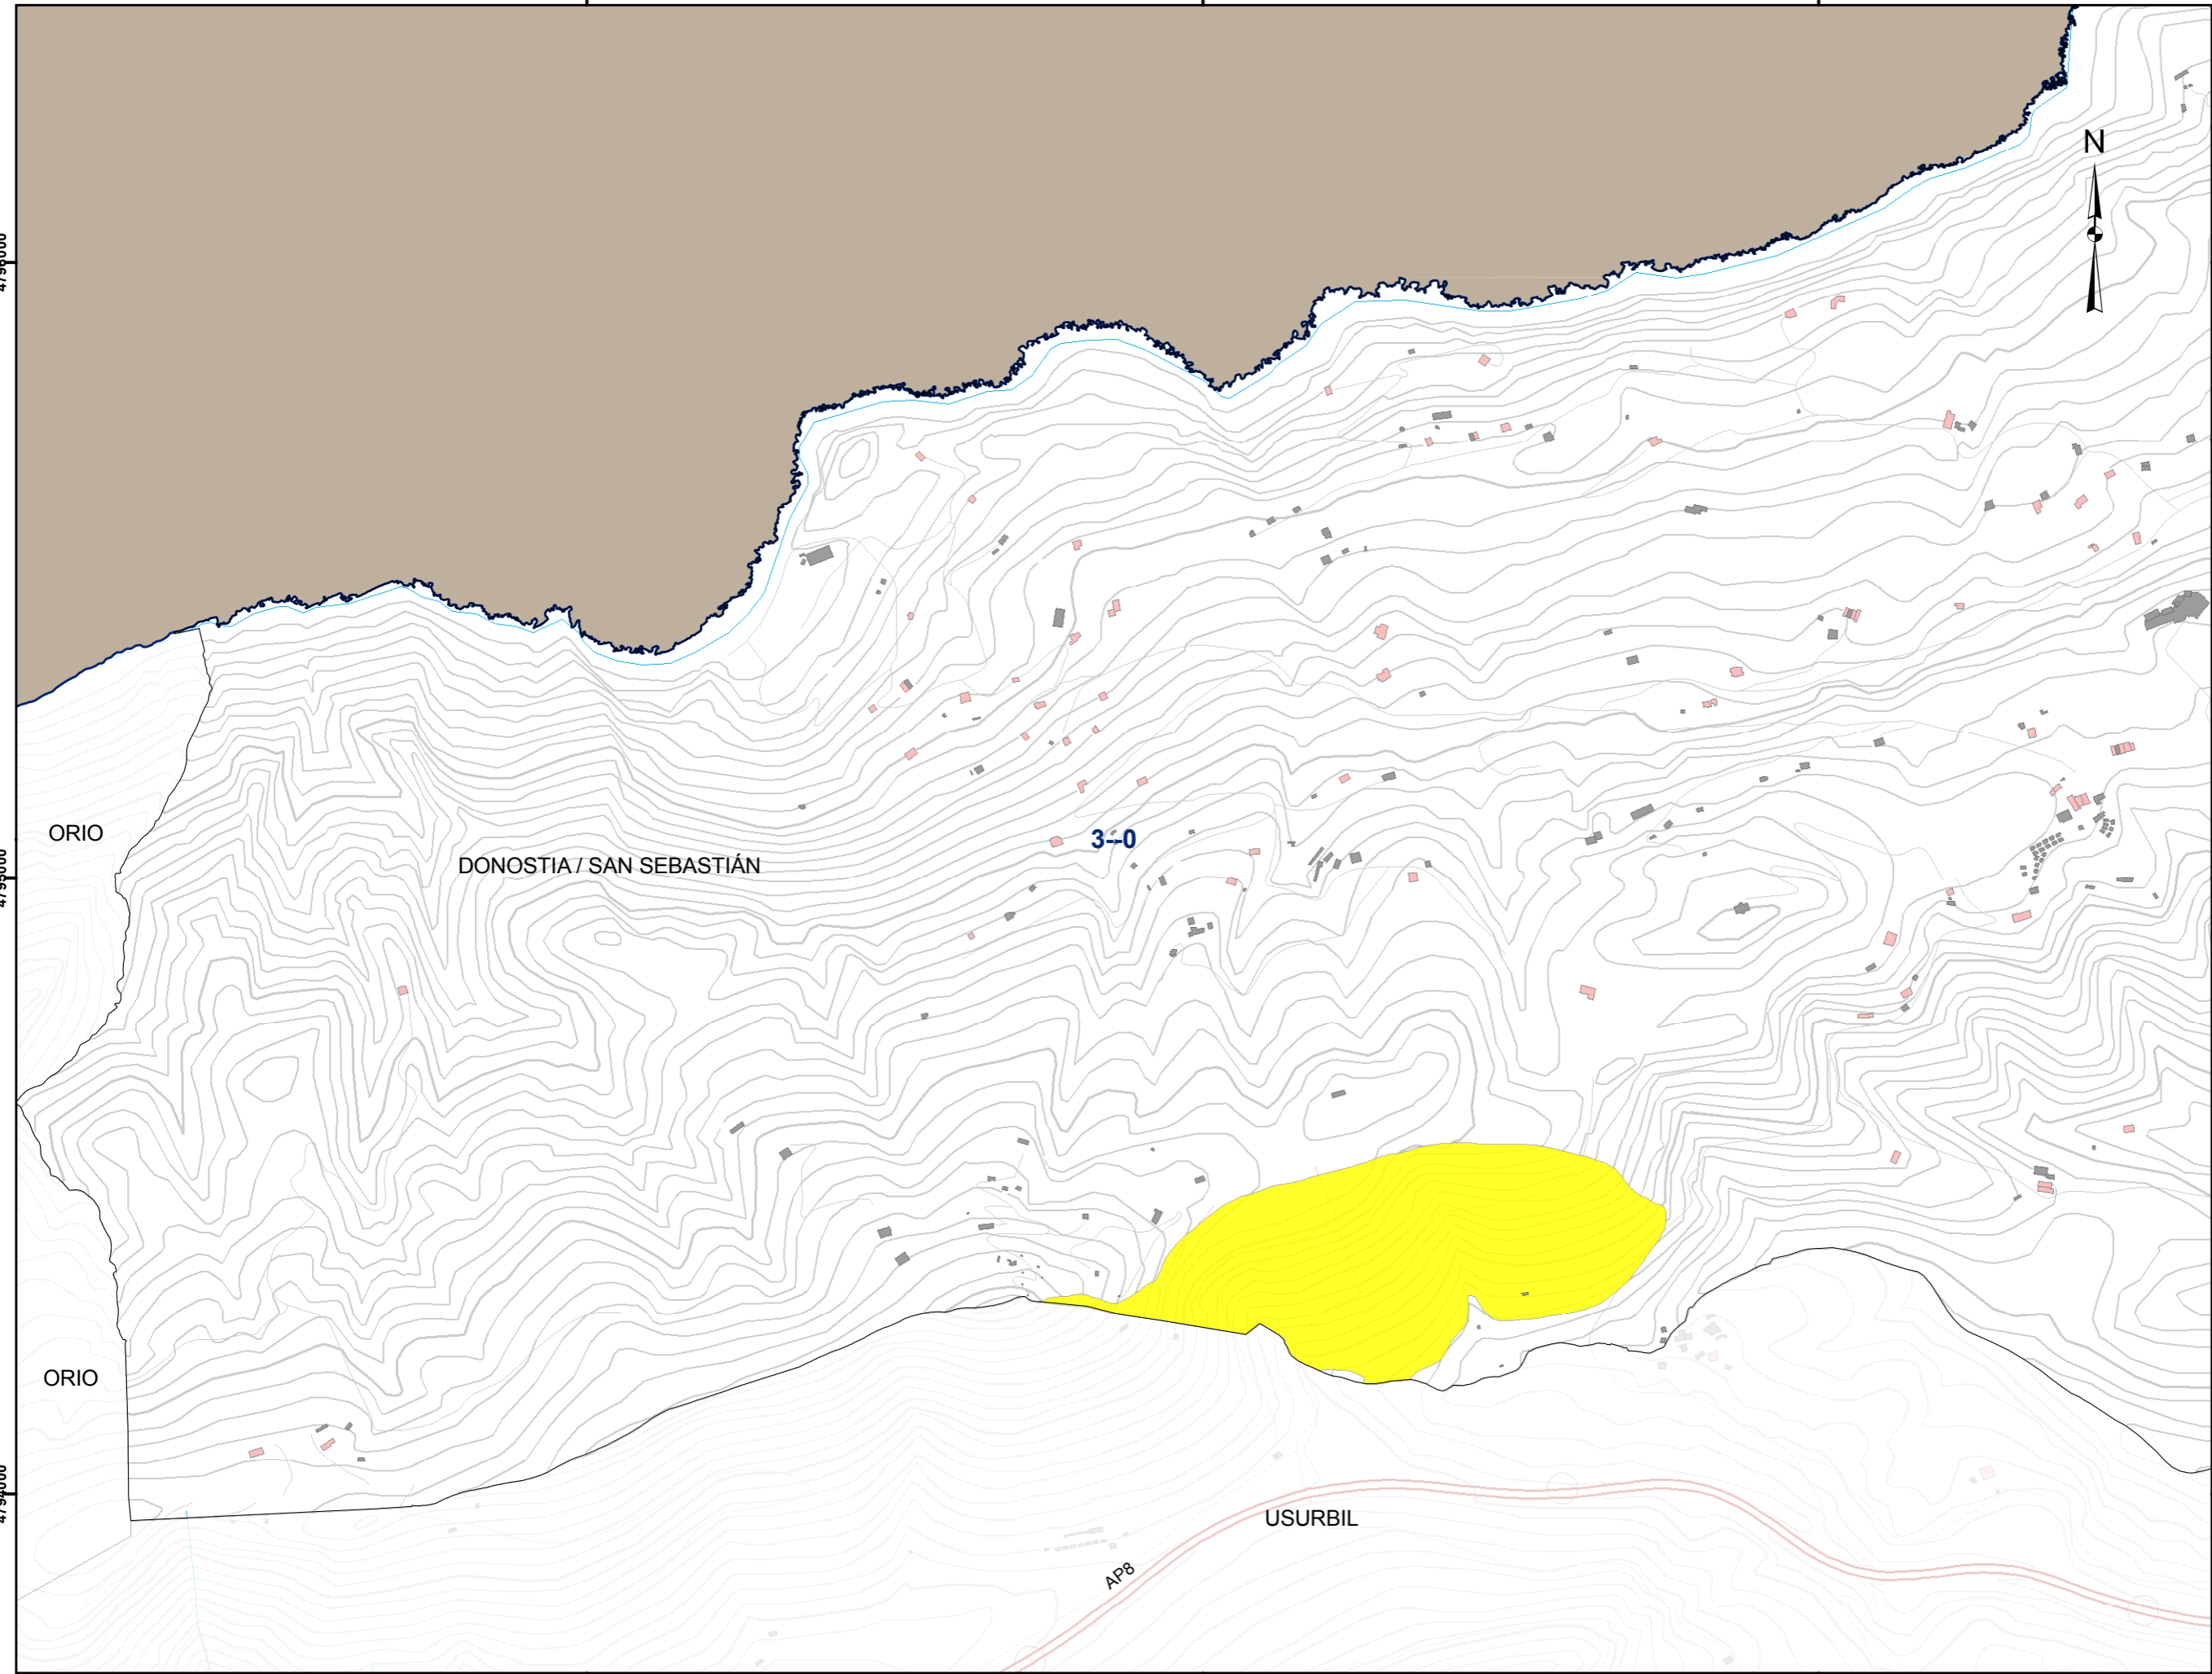

Zarata-mailak dB(A)
Niveles Sonoros dB(A)

ADMINISTRAZIO MUGAK
LÍMITES ADMINISTRATIVOS

ERABILERAK
USOS

AZPIEGITURAK-ALDUNDIAREN SAREA
INFRAESTRUCTURAS - RED FORAL

Pantaila akustikoak/Pantallas acusticas

Pantaila akustikoak/Pantallas acusticas

4-0	4-1	4-2	4-3	3-3
DONOSTIA	TIA	SAN	SEBASTIÁN	
3-0	2-1	2-2	2-3	2-4
1-0				
DONOSTIA / SAN SEBASTIÁN				
0-0	0-1	0-2	0-3	0-4

**Zarata-mailak dB(A)
Niveles Sonoros dB(A)**

**ADMINISTRAZIO MUGAK
LÍMITES ADMINISTRATIVOS**

**ERABILERA
USOS**

**AZPIGITUAK-ALDUNDIAREN SAREA
INFRAESTRUCTURAS - RED FORAL**

**Zarata-mailak dB(A)
Niveles Sonoros dB(A)**

**ADMINISTRATIO MUGAK
LÍMITES ADMINISTRATIVOS**

**ERABILERAK
USOS**

**AZPIEGITURAK-ALDUNDIAREN SAREA
INFRAESTRUCTURAS - RED FORAL**