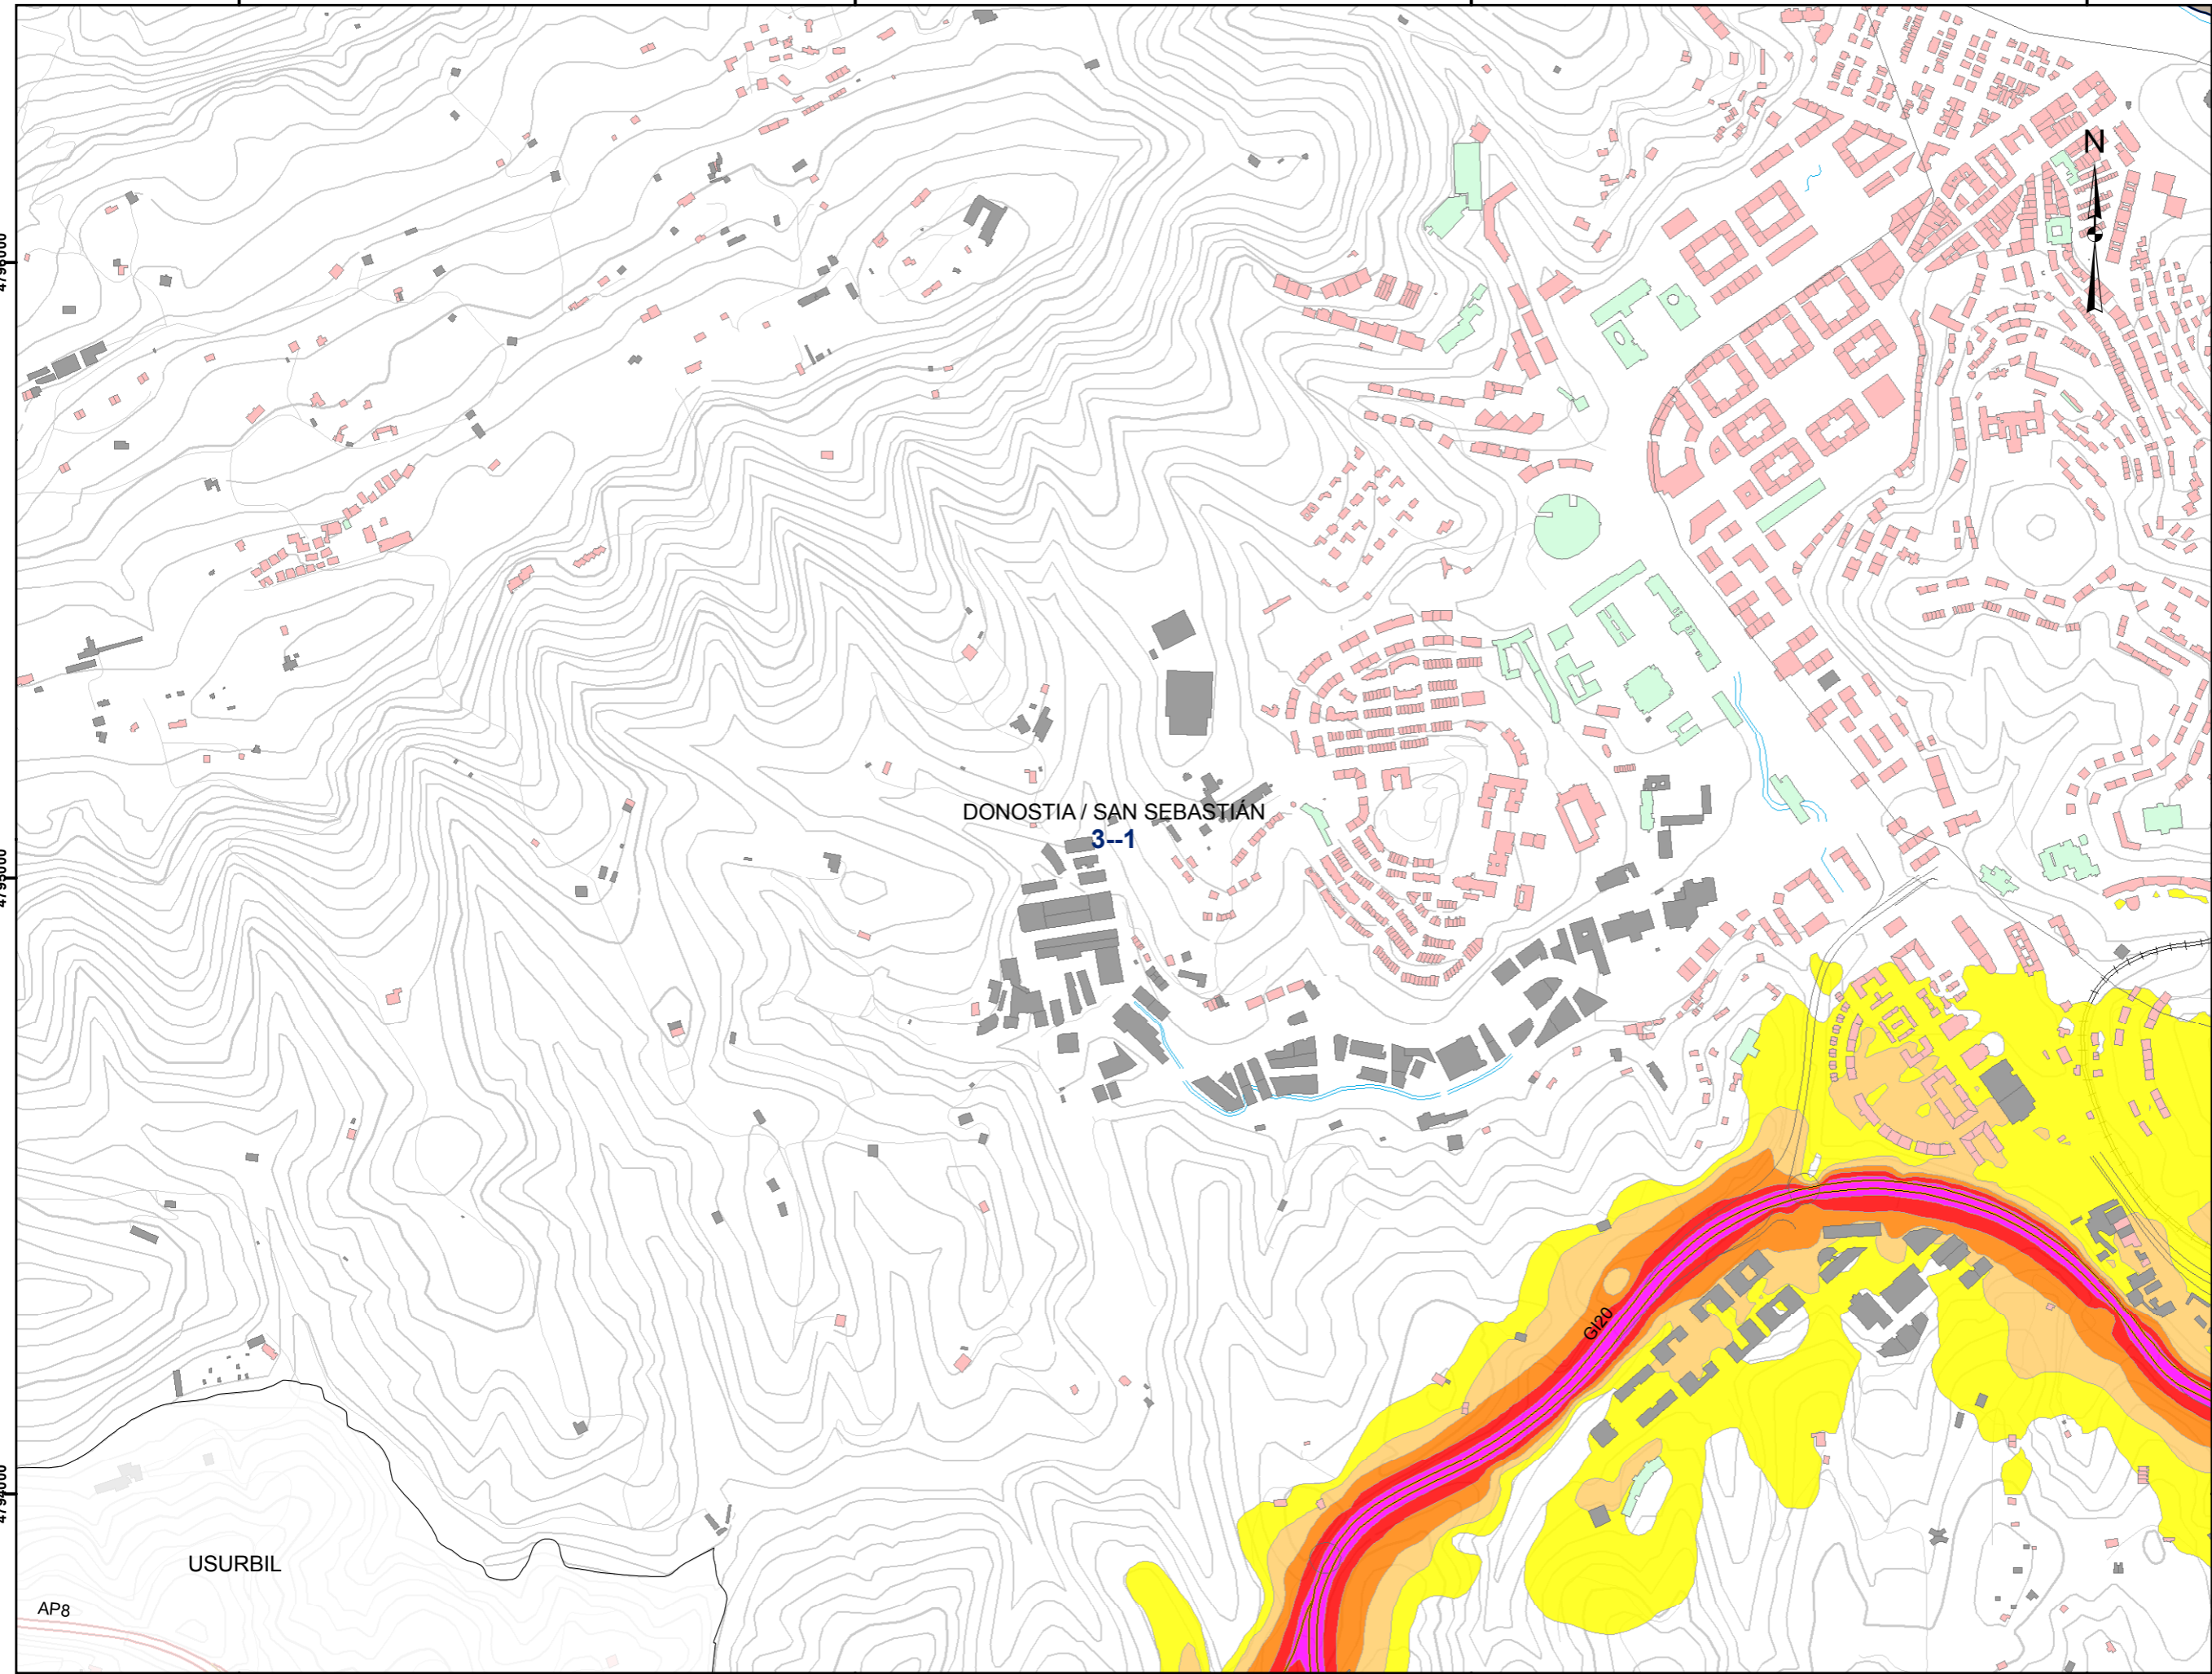

Zarata-mailak dB(A)
Niveles Sonoros dB(A)

ADMINISTRAZIO MUGAK
LÍMITES ADMINISTRATIVOS

ERABILERAK
USOS

AZPIEGITURAK-ALDUNDIAREN SAREA
INFRAESTRUCTURAS - RED FORAL

Pantaila akustikoak/Pantallas acusticas

Pantaila akustikoak/Pantallas acusticas

4-0	4-1	4-2	4-3	3-3
DONOSTIA	TIA	SAN	SEBASTIÁN	
3-0	2-1	2-2	2-3	2-4
1-0				
DONOSTIA / SAN SEBASTIÁN				
0-0	0-1	0-2	0-3	0-4

**Zarata-mailak dB(A)
Niveles Sonoros dB(A)**

**ADMINISTRAZIO MUGAK
LÍMITES ADMINISTRATIVOS**

**ERABILERA
USOS**

**AZPIGITUAK-ALDUNDIAREN SAREA
INFRAESTRUCTURAS - RED FORAL**

**Zarata-mailak dB(A)
Niveles Sonoros dB(A)**

**ADMINISTRATIO MUGAK
LÍMITES ADMINISTRATIVOS**

**ERABILERAK
USOS**

**AZPIEGITURAK-ALDUNDIAREN SAREA
INFRAESTRUCTURAS - RED FORAL**