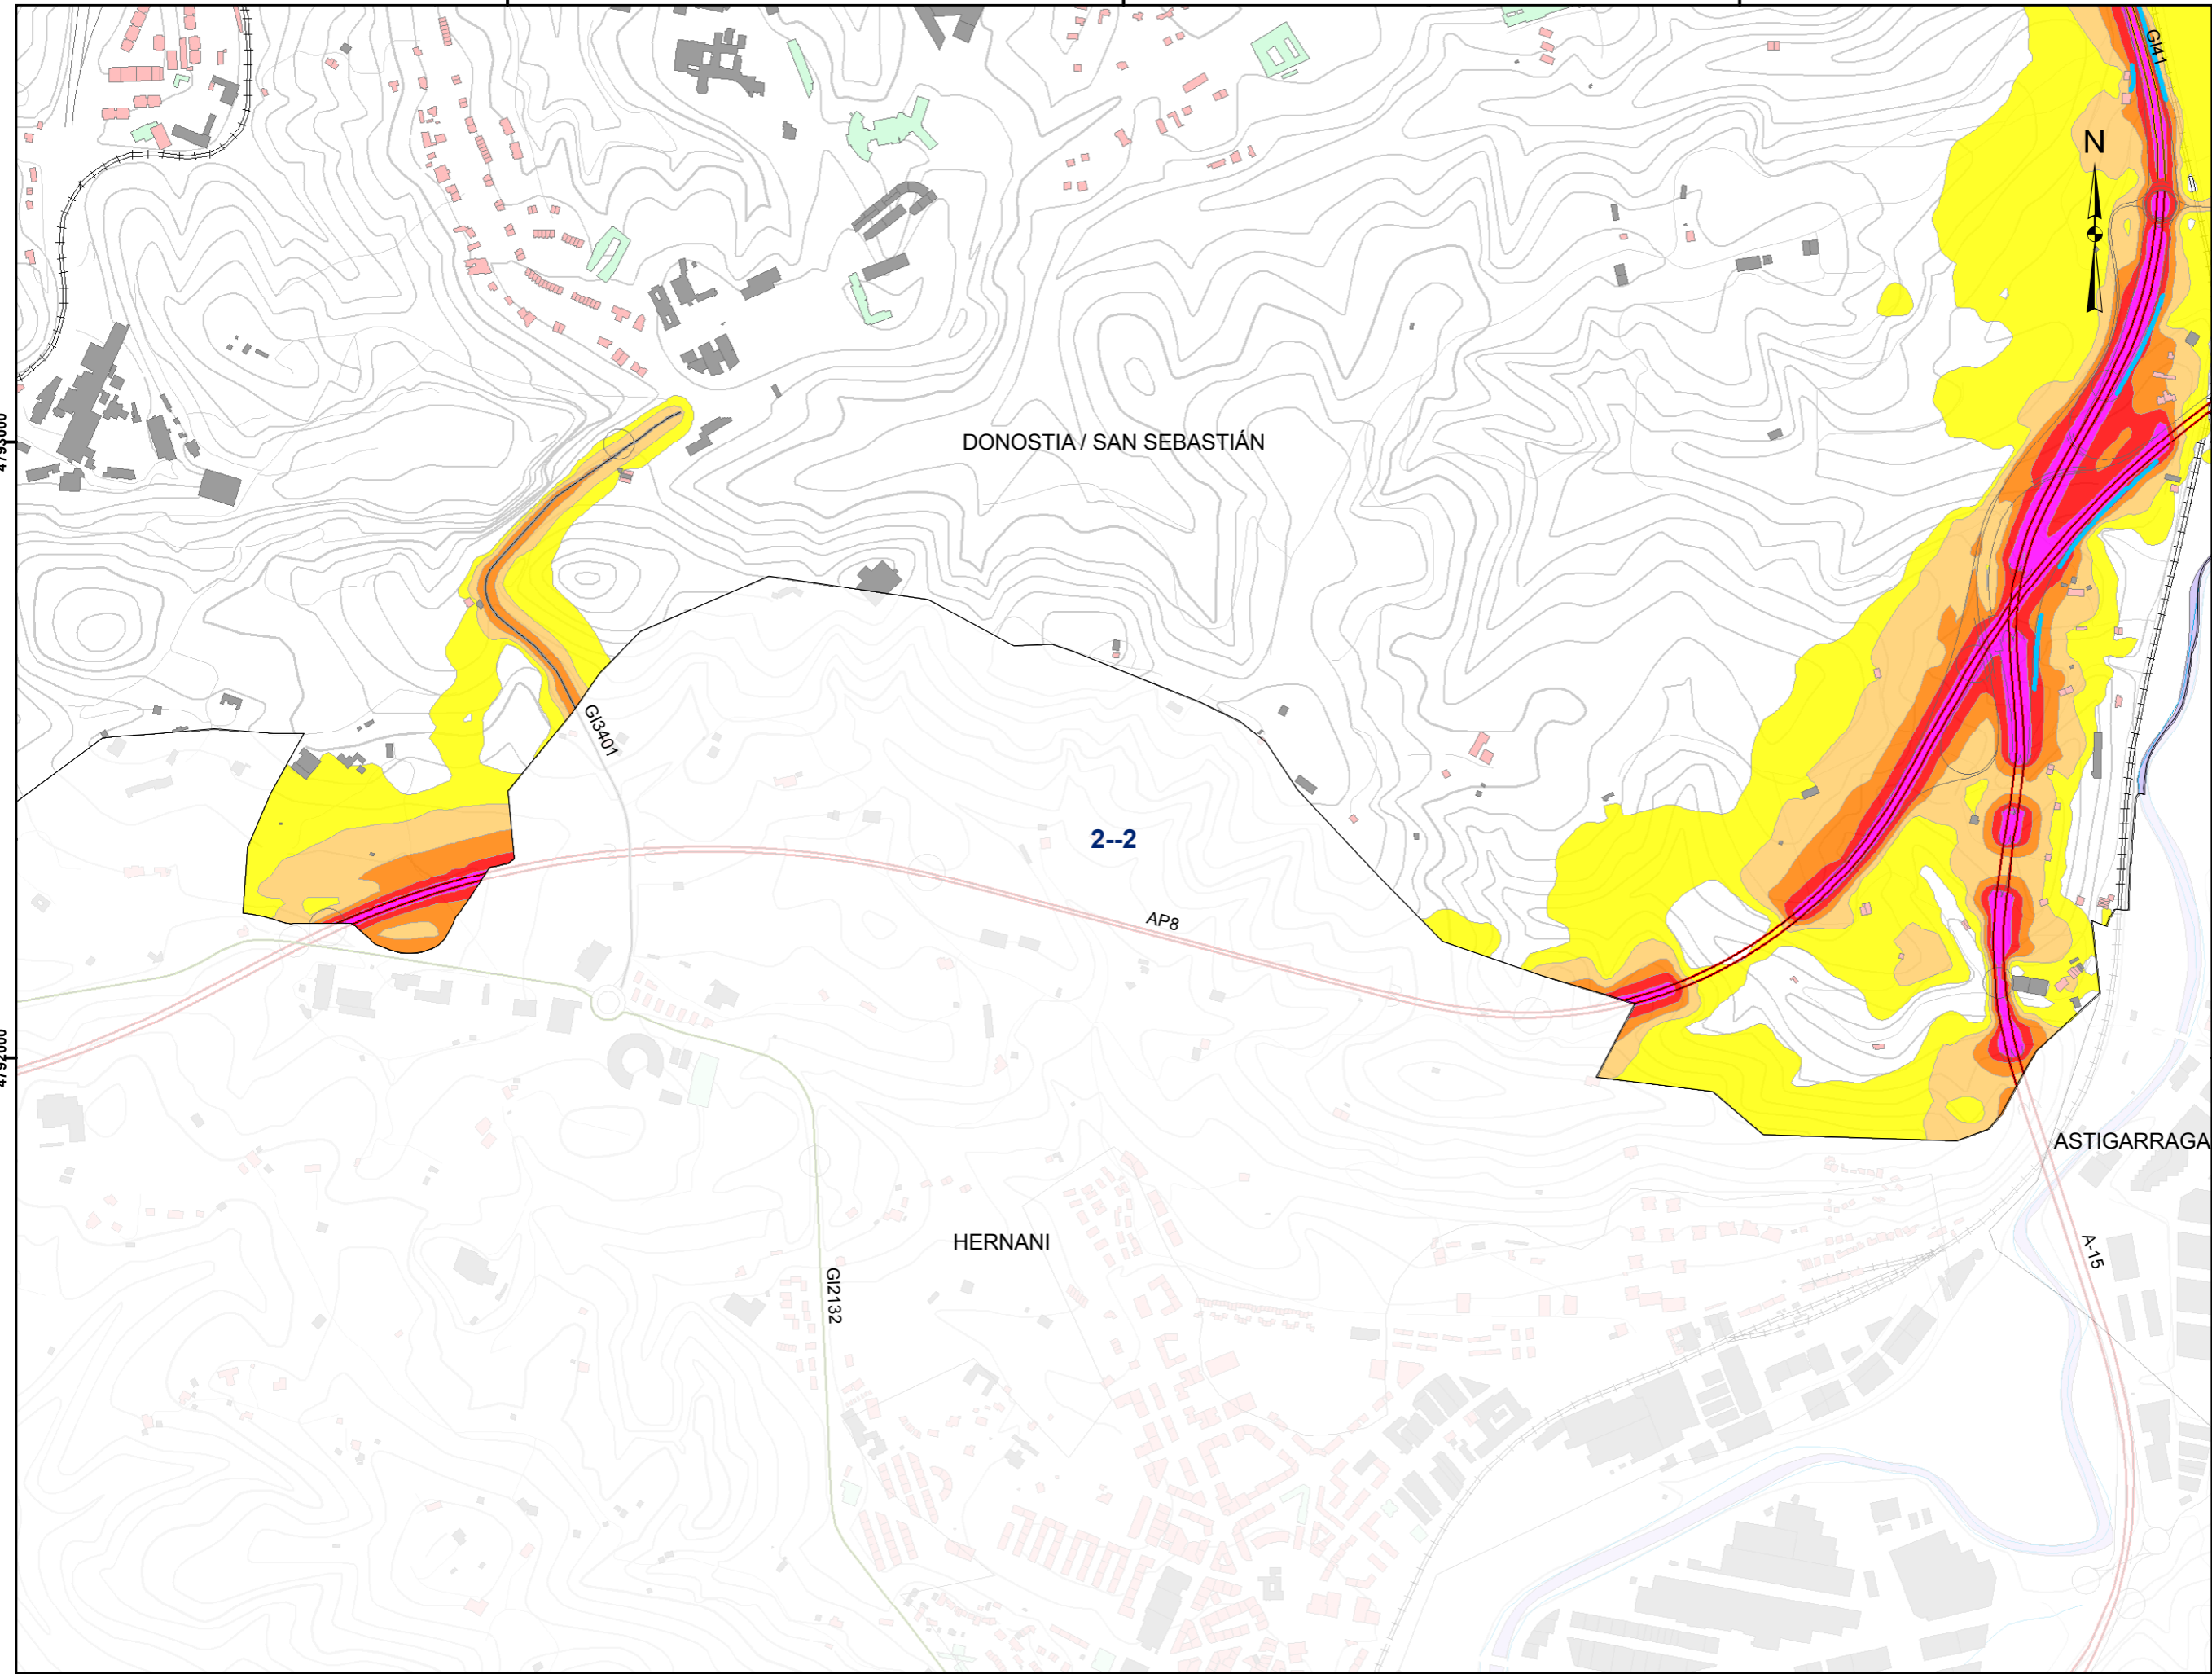

Zarata-mailak dB(A)
Niveles Sonoros dB(A)

ADMINISTRAZIO MUGAK
LÍMITES ADMINISTRATIVOS

ERABILERAK
USOS

AZPIEGITURAK-ALDUNDIAREN SAREA
INFRAESTRUCTURAS - RED FORAL

Pantaila akustikoak/Pantallas acusticas

Pantaila akustikoak/Pantallas acusticas

4-0	4-1	4-2	4-3	3-3
DONOSTIA	TIA	SAN	SEBASTIÁN	
3-0	2-1	2-2	2-3	2-4
1-0				
DONOSTIA / SAN SEBASTIÁN				
0-0	0-1	0-2	0-3	0-4

**Zarata-mailak dB(A)
Niveles Sonoros dB(A)**

**ADMINISTRAZIO MUGAK
LÍMITES ADMINISTRATIVOS**

**ERABILERA
USOS**

**AZPIGITUAK-ALDUNDIAREN SAREA
INFRAESTRUCTURAS - RED FORAL**

**Zarata-mailak dB(A)
Niveles Sonoros dB(A)**

**ADMINISTRATIO MUGAK
LÍMITES ADMINISTRATIVOS**

**ERABILERAK
USOS**

**AZPIEGITURAK-ALDUNDIAREN SAREA
INFRAESTRUCTURAS - RED FORAL**