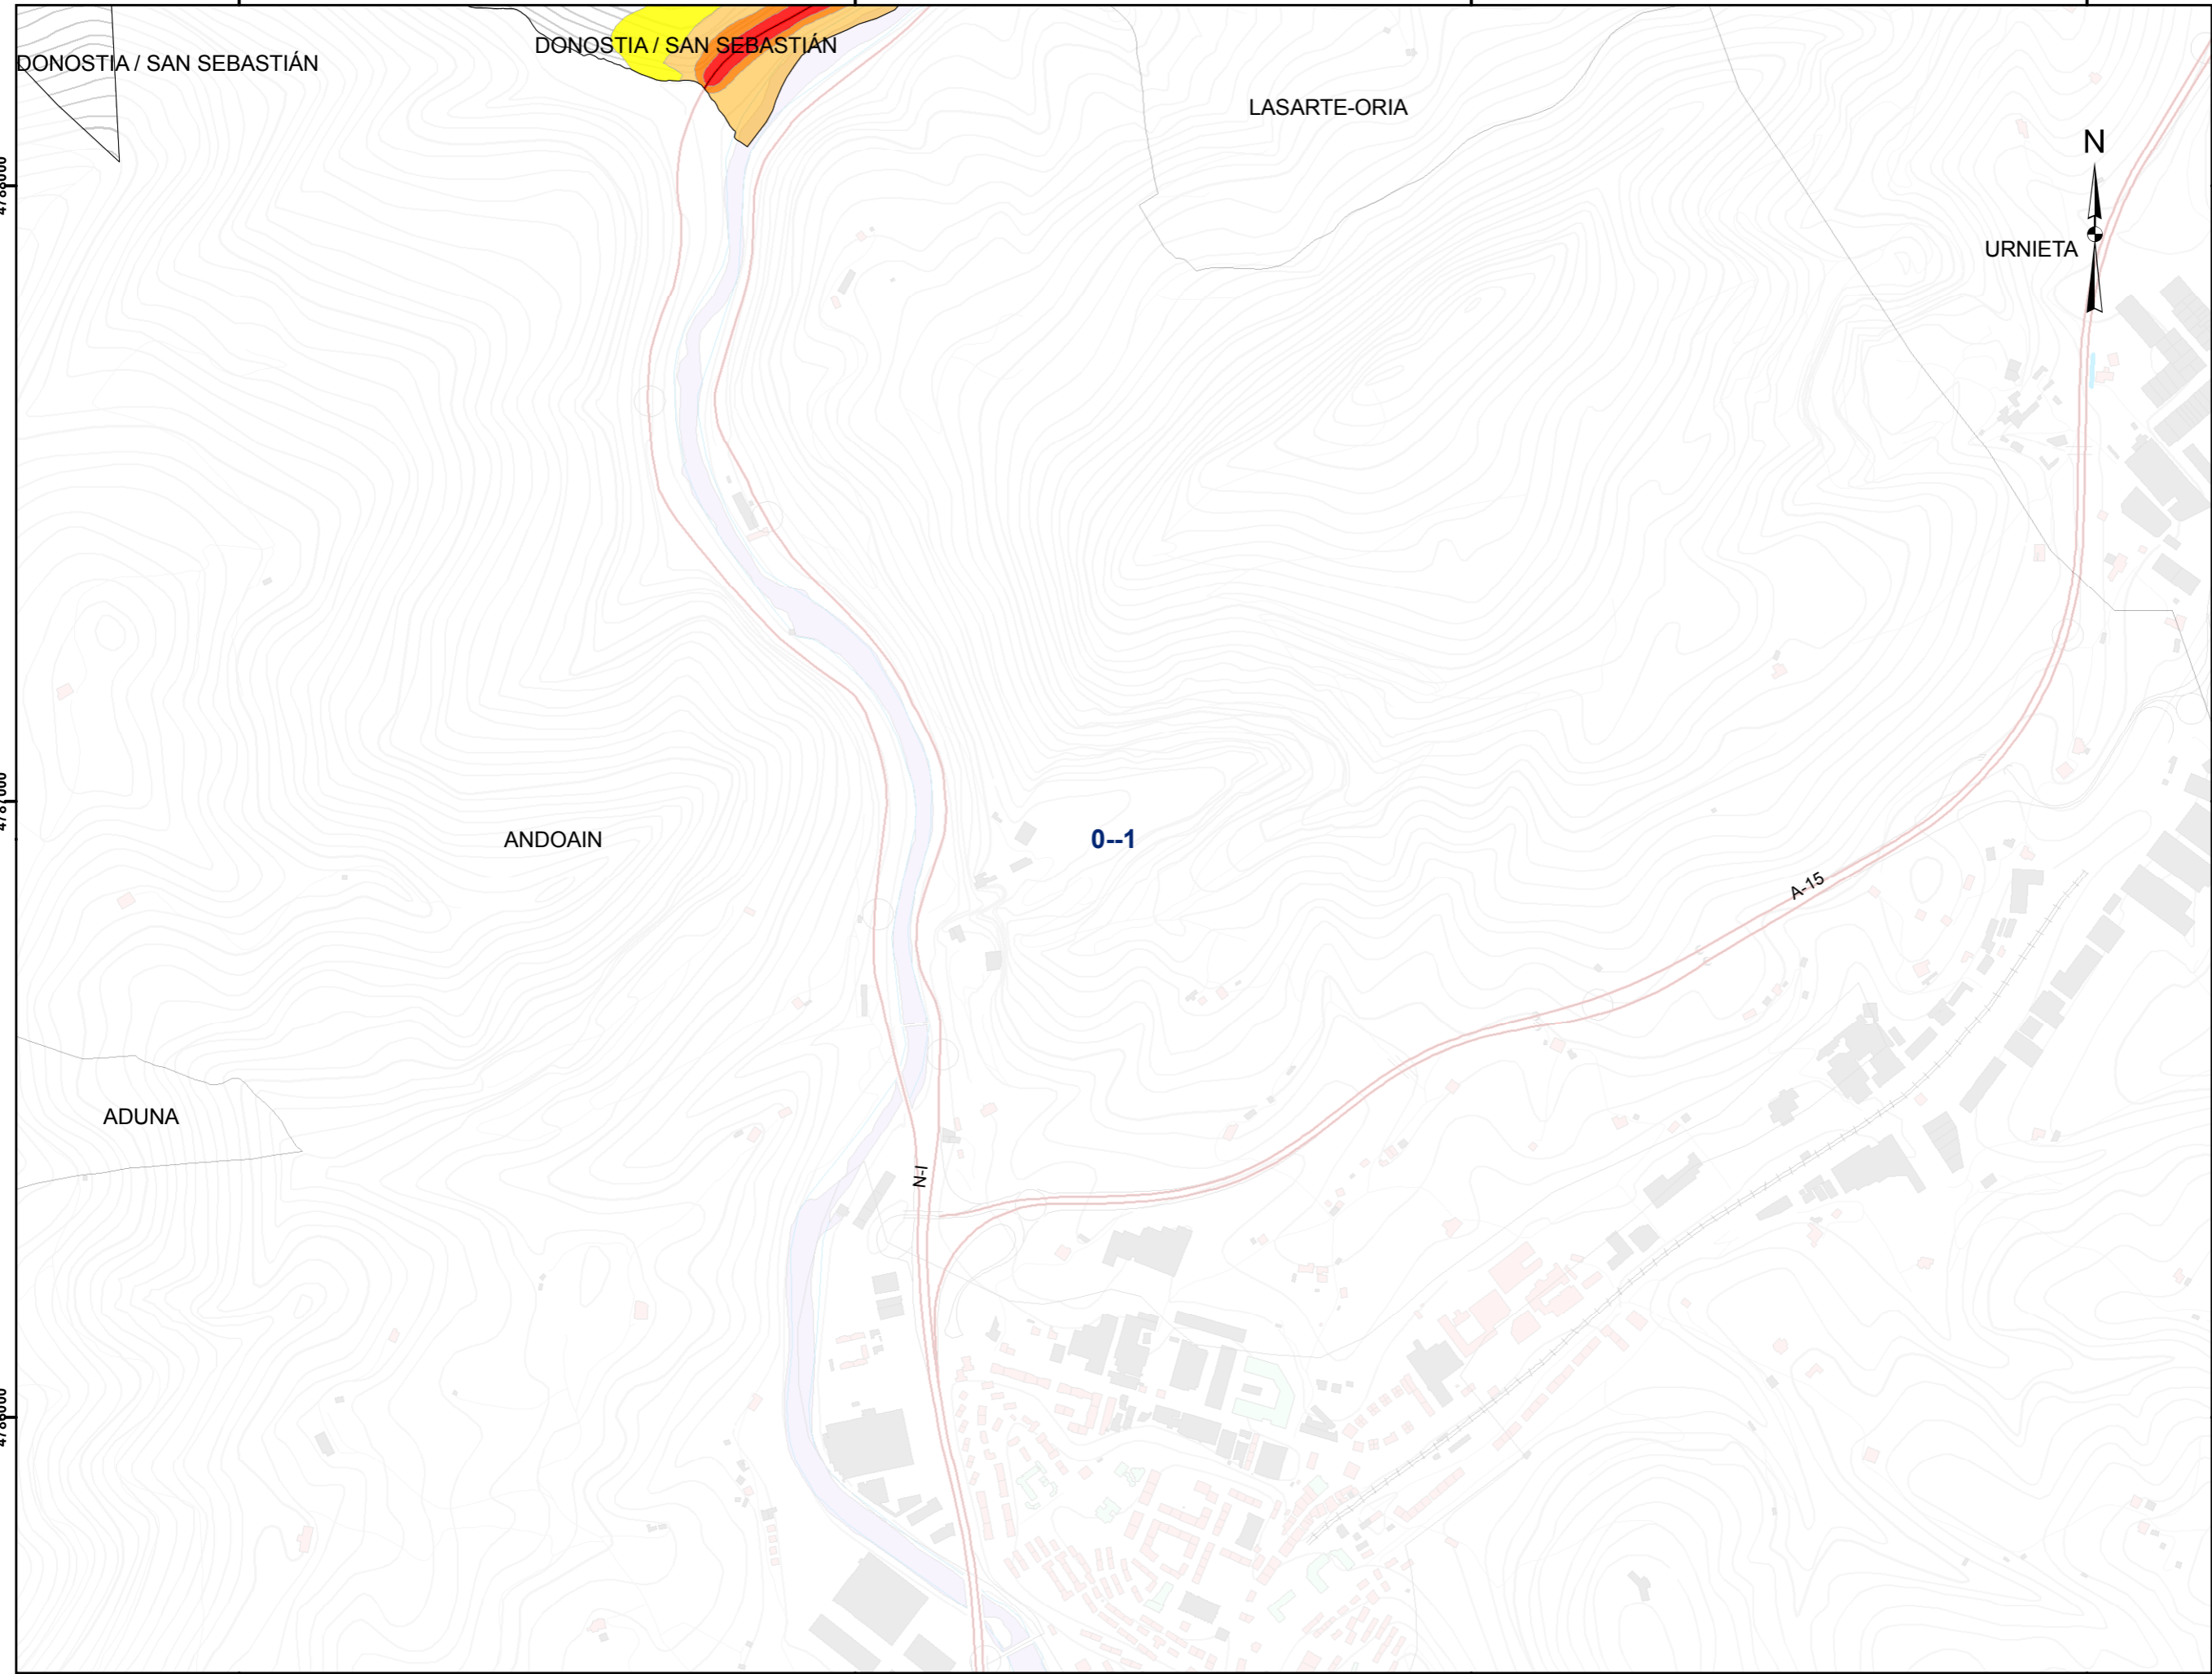

**Zarata-mailak dB(A)
Niveles Sonoros dB(A)**

**ADMINISTRATIO MUGAK
LÍMITES ADMINISTRATIVOS**

**ERABILERAK
USOS**

**AZPIEGITURAK-ALDUNDIAREN SAREA
INFRAESTRUCTURAS - RED FORAL**