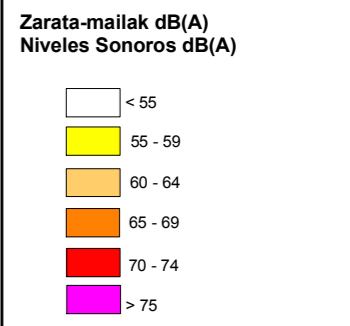

Zarata-mailak dB(A)
Niveles Sonoros dB(A)

ADMINISTRAZIO MUGAK
LÍMITES ADMINISTRATIVOS

ERABILERAK
USOS

AZPIEGITURAK-ALDUNDIAREN SAREA
INFRAESTRUCTURAS - RED FORAL

Pantaila akustikoak/Pantallas acusticas

Pantaila akustikoak/Pantallas acusticas

4-0	4-1	4-2	4-3	3-3
DONOSTIA	TIA	SAN	SEBASTIÁN	
3-0	2-1	2-2	2-3	2-4
1-0				
DONOSTIA / SAN SEBASTIÁN				
0-0	0-1	0-2	0-3	0-4

**Zarata-mailak dB(A)
Niveles Sonoros dB(A)**

**ADMINISTRAZIO MUGAK
LÍMITES ADMINISTRATIVOS**