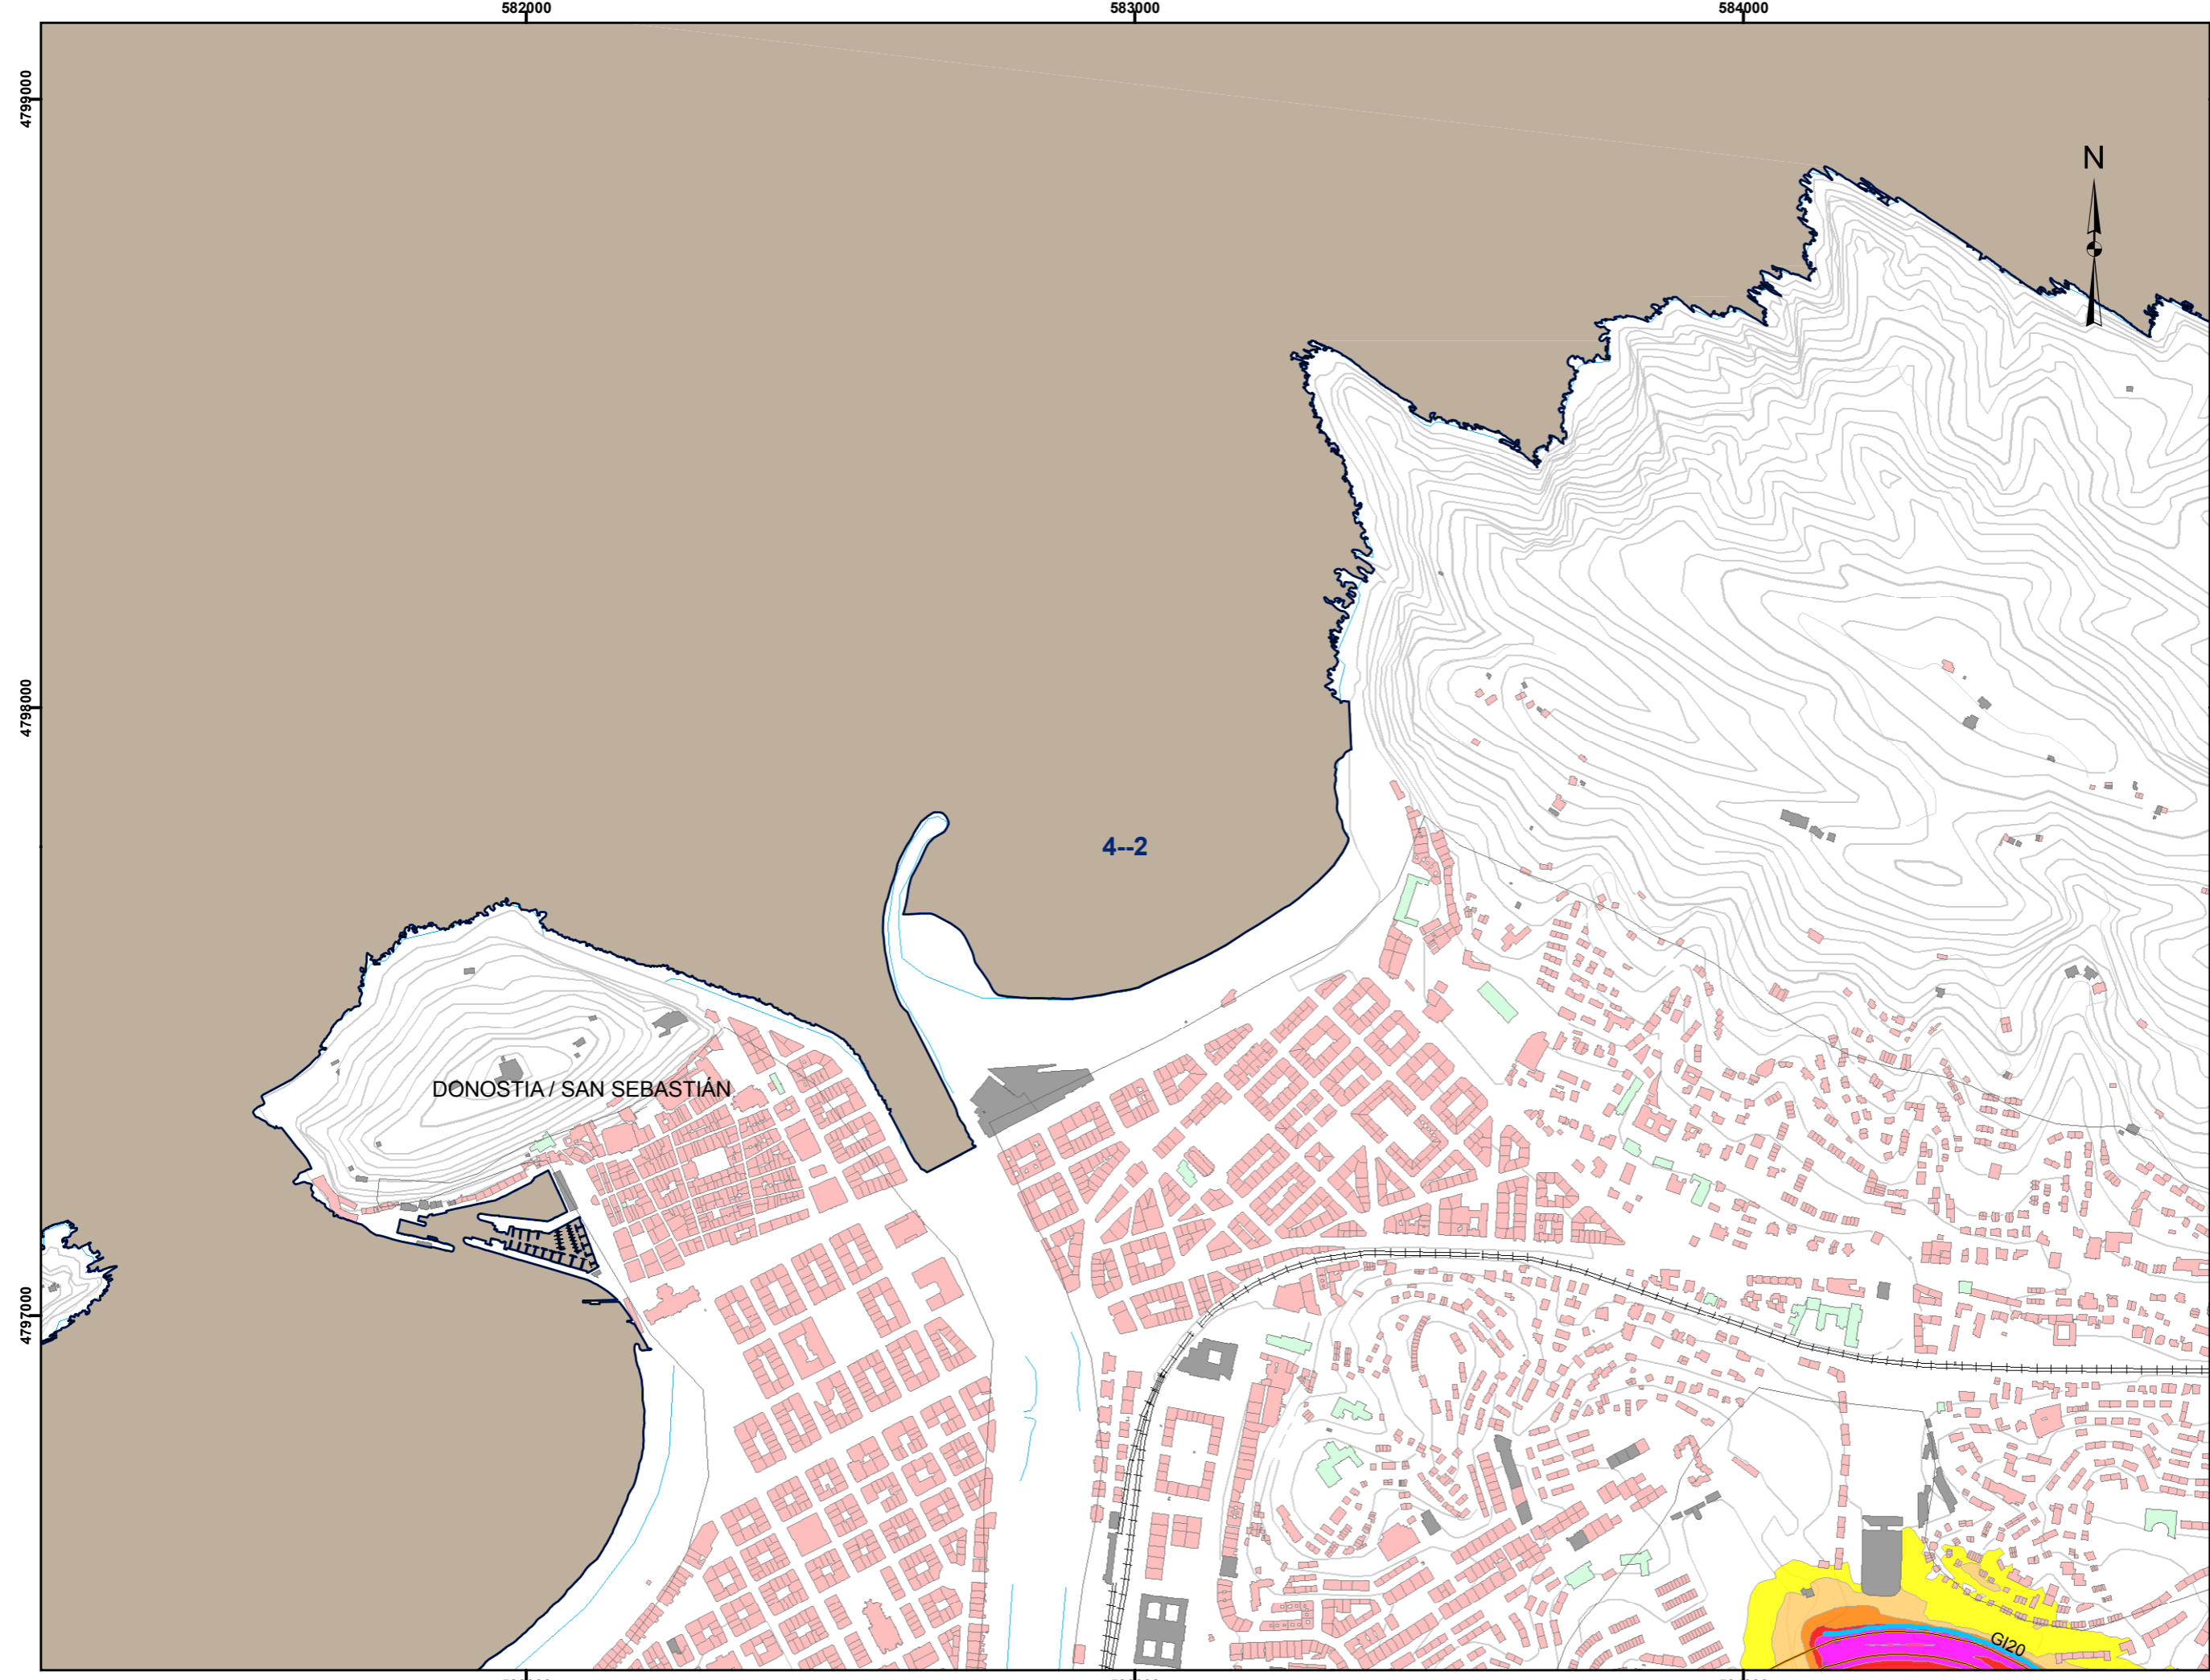

Pantaila akustikoak/Pantallas acusticas