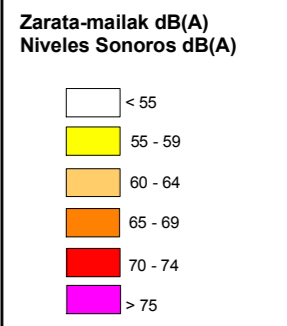

Zarata-mailak dB(A)
Niveles Sonoros dB(A)

ADMINISTRAZIO MUGAK
LÍMITES ADMINISTRATIVOS

ERABILERAK
USOS

AZPIEGITURAK-ALDUNDIAREN SAREA
INFRAESTRUCTURAS - RED FORAL

Pantaila akustikoak/Pantallas acusticas

Pantaila akustikoak/Pantallas acusticas

4-0	4-1	4-2	4-3	3-3
DONOSTIA	TIA	SAN	SEBASTIÁN	
3-0	2-1	2-2	2-3	2-4
1-0				
DONOSTIA / SAN SEBASTIÁN				
0-0	0-1	0-2	0-3	0-4

**Zarata-mailak dB(A)
Niveles Sonoros dB(A)**

**ADMINISTRAZIO MUGAK
LÍMITES ADMINISTRATIVOS**