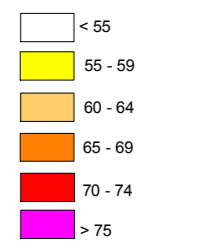

**Zarata-mailak dB(A)
Niveles Sonoros dB(A)**

**ADMINISTRATIO MUGAK
LÍMITES ADMINISTRATIVOS**

**ERABILERA
USOS**

**AZPIEGITURAK-ALDUNDIAREN SAREA
INFRAESTRUCTURAS - RED FORAL**

Pantaila akustikoak/Pantallas acusticas