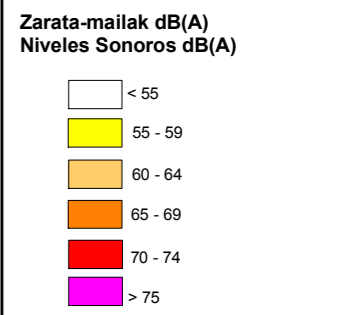

**Zarata-mailak dB(A)
Niveles Sonoros dB(A)**

**ADMINISTRATIO MUGAK
LÍMITES ADMINISTRATIVOS**

**ERABILERA
USOS**

**AZPIEGITURAK-ALDUNDIAREN SAREA
INFRAESTRUCTURAS - RED FORAL**

Pantaila akustikoak/Pantallas acusticas