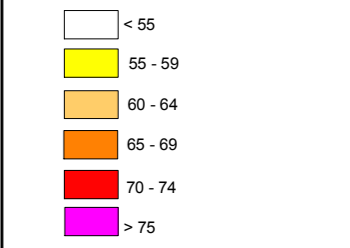

ERABILERA
USOS

- ETXEGUNEA/RESIDENCIAL
- SENSIBLEAK/SENSIBLES
- BESTE ERABILERA/OTROS USOS

AZPIGITUAK-ALDUNDIAREN SAREA
INFRAESTRUCTURAS - RED FORAL

- SARE GORRIA/RED ROJA
- SARE LARANJA/RED NARANJA
- SARE BERDEA/RED VERDE
- SARE HORIA/RED AMARILLA
- SARE GRISA/RED GRIS

Pantaila akustikoak/Pantallas acusticas

**Zarata-maillak dB(A)
Niveles Sonoros dB(A)**

**ADMINISTRATIO MUGAK
LÍMITES ADMINISTRATIVOS**

**ERABILERAK
USOS**

**AZPIEGITURAK-ALDUNDIAREN SAREA
INFRAESTRUCTURAS - RED FORAL**