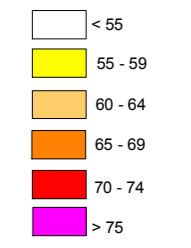

**Zarata-mailak dB(A)
Niveles Sonoros dB(A)**

**ADMINISTRATIO MUGAK
LÍMITES ADMINISTRATIVOS**

**ERABILERA
USOS**

**AZPIEGITURAK-ALDUNDIAREN SAREA
INFRAESTRUCTURAS - RED FORAL**

— Pantaila akustikoak/Pantallas acusticas

Zarata-mailak dB(A)
Niveles Sonoros dB(A)

- < 55
- 55 - 59
- 60 - 64
- 65 - 69
- 70 - 74
- > 75

ADMINISTRATIO MUGAK
LIMITES ADMINISTRATIVOS

- BESTE LURRALDE BATZUK/ OTROS TERRITORIOS
- UDALERRIAK/MUNICIPIOS

ERABILERA
USOS

- ETXEGUNEA/RESIDENCIAL
- SENSIBLEAK/SENSIBLES
- BESTE ERABILERA/OTROS USOS

AZPIGITUAK-ALDUNDIAREN SAREA
INFRAESTRUCTURAS - RED FORAL

- SARE GORRIA/RED ROJA
- SARE LARANJA/RED NARANJA
- SARE BERDEA/RED VERDE
- SARE HORIA/RED AMARILLA
- SARE GRISA/RED GRIS