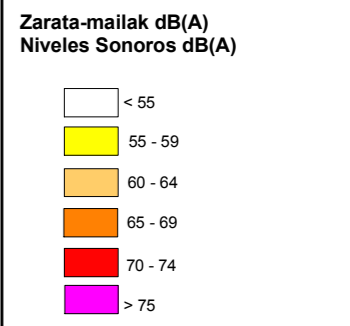

Zarata-mailak dB(A)
Niveles Sonoros dB(A)

- < 55
- 55 - 59
- 60 - 64
- 65 - 69
- 70 - 74
- > 75

ADMINISTRATIO MUGAK
LIMITES ADMINISTRATIVOS

- BESTE LURRALDE BATZUK/ OTROS TERRITORIOS
- UDALERRIAK/MUNICIPIOS

ERABILERA
USOS

- ETXEGUNEA/RESIDENCIAL
- SENSIBLEAK/SENSIBLES
- BESTE ERABILERA/OTROS USOS

AZPIGITUAK-ALDUNDIAREN SAREA
INFRAESTRUCTURAS - RED FORAL

- SARE GORRIA/RED ROJA
- SARE LARANJA/RED NARANJA
- SARE BERDEA/RED VERDE
- SARE HORIA/RED AMARILLA
- SARE GRISA/RED GRIS

Pantaila akustikoak/Pantallas acusticas

**Zarata-maillak dB(A)
Niveles Sonoros dB(A)**

**ADMINISTRATIO MUGAK
LÍMITES ADMINISTRATIVOS**

**ERABILERAK
USOS**

**AZPIEGITURAK-ALDUNDIAREN SAREA
INFRAESTRUCTURAS - RED FORAL**