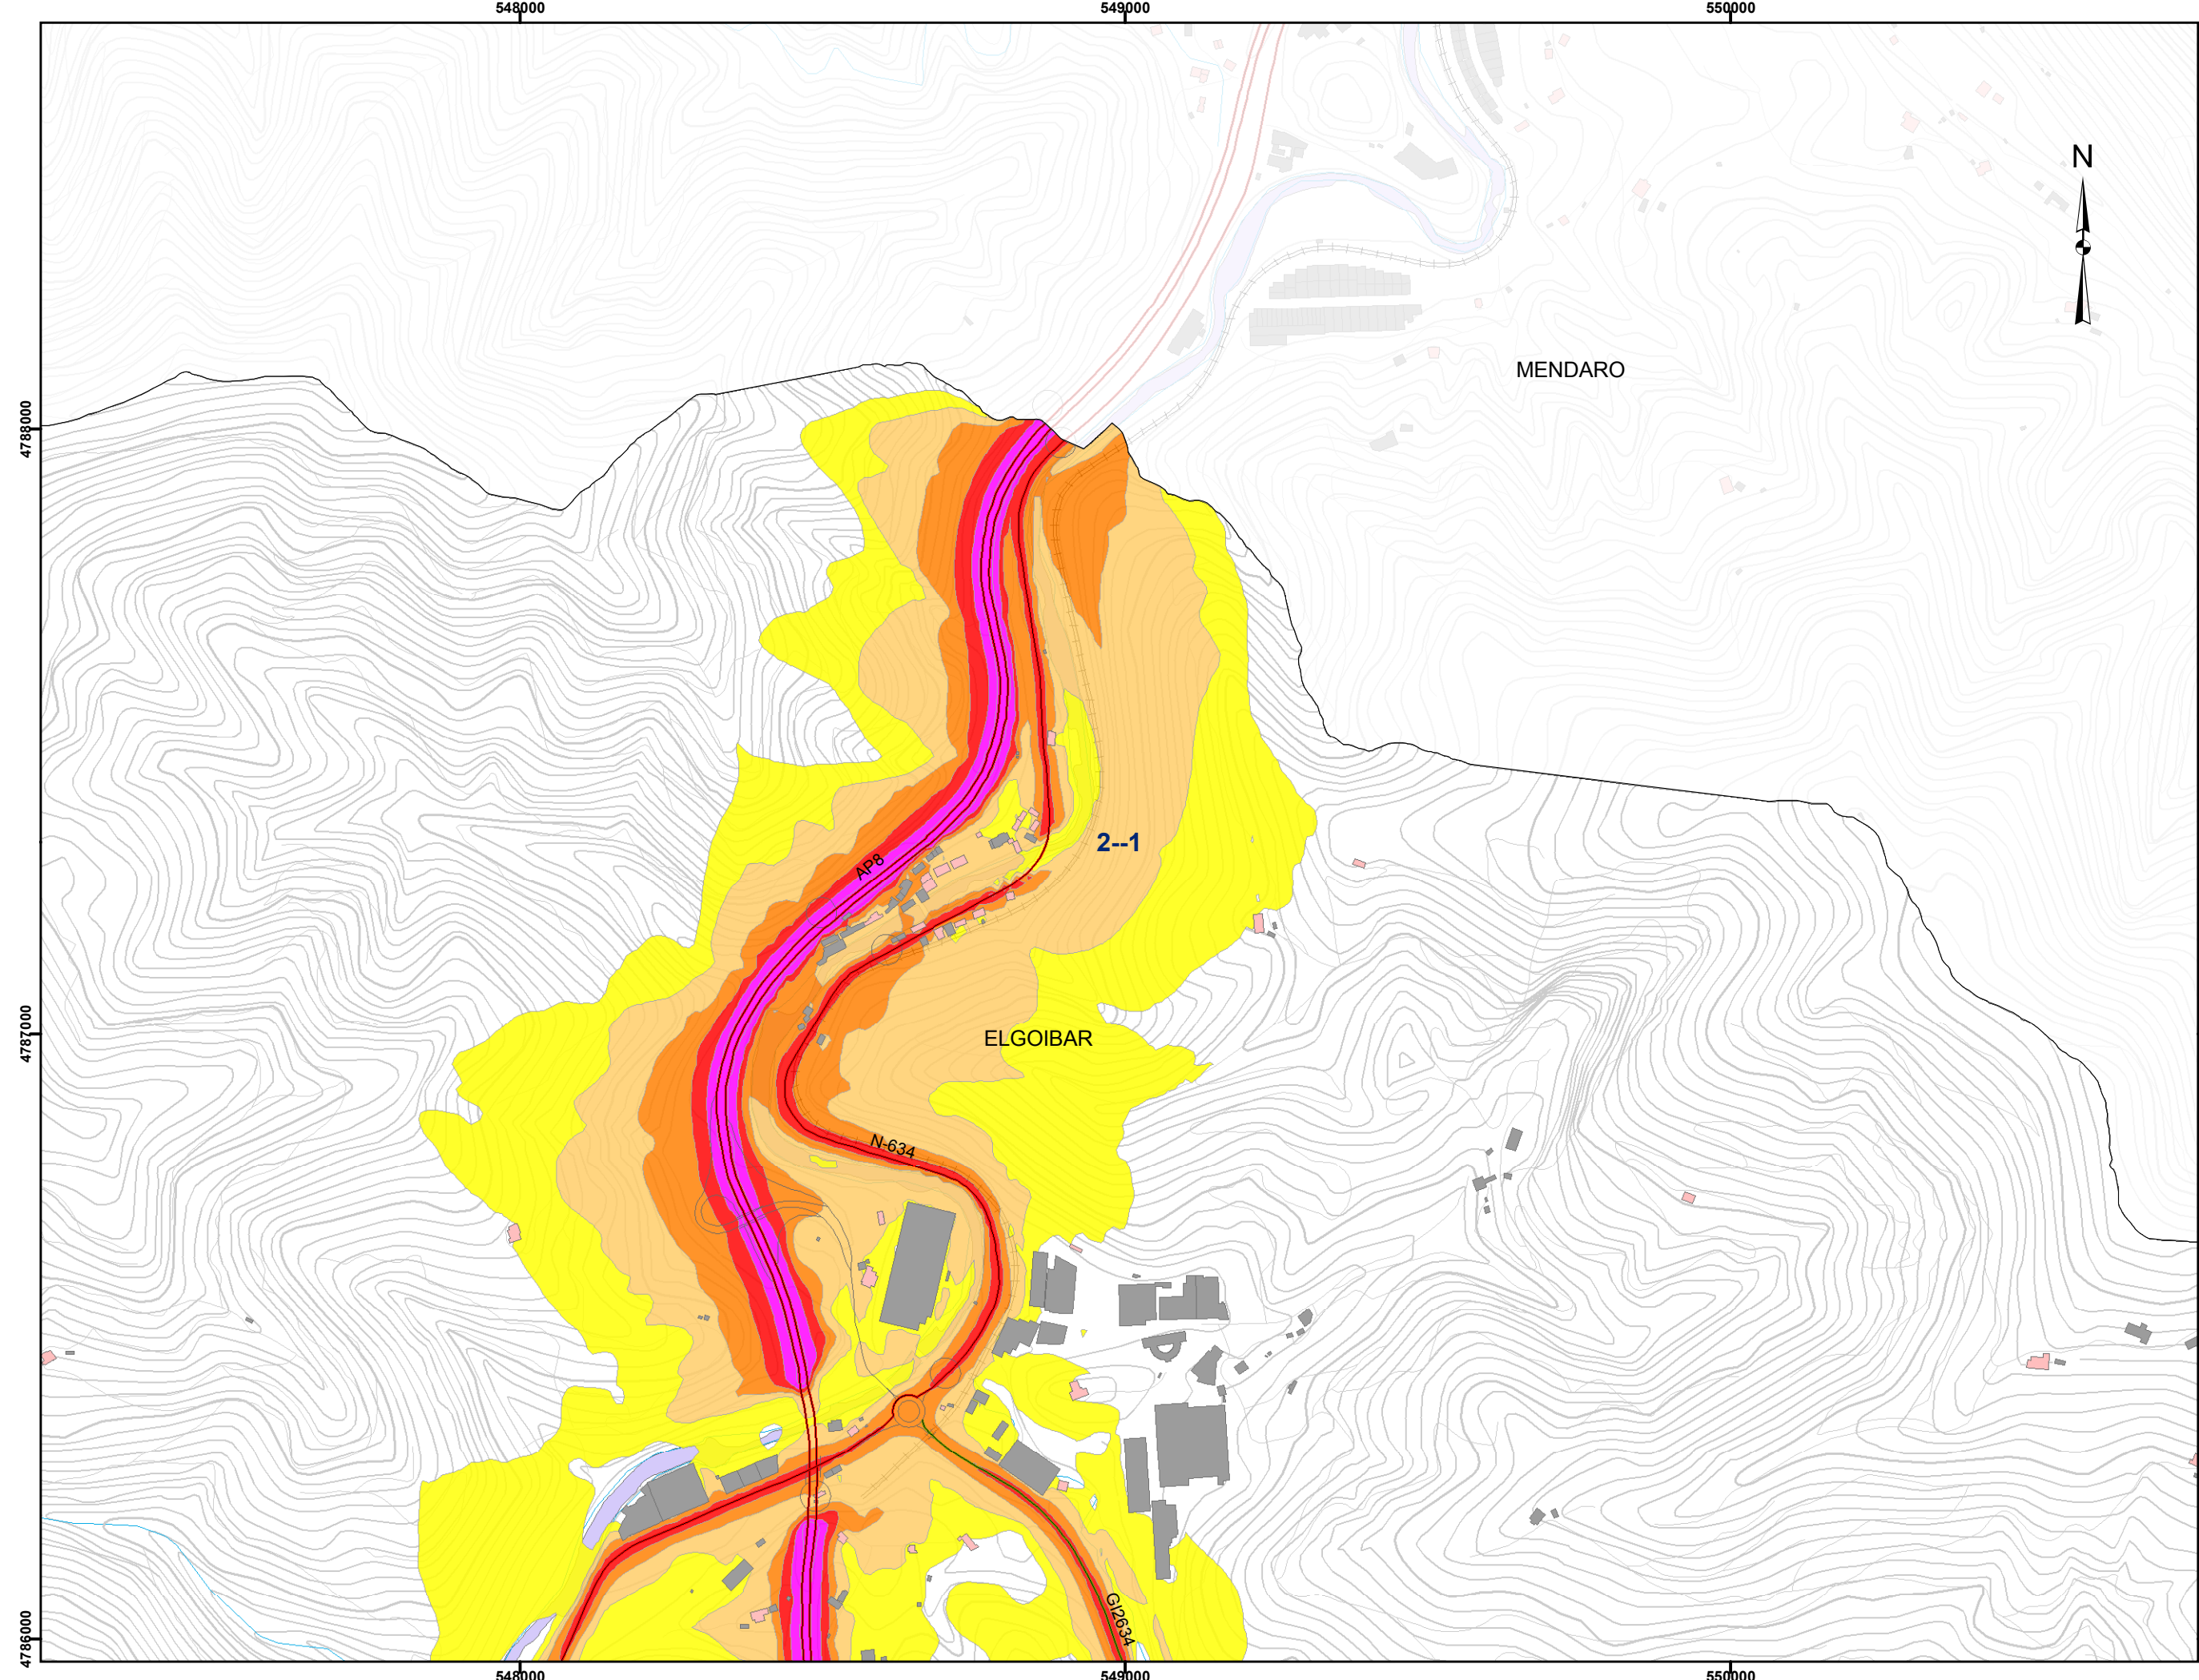

**Zarata-mailak dB(A)
Niveles Sonoros dB(A)**

**ADMINISTRATIO MUGAK
LÍMITES ADMINISTRATIVOS**

**ERABILERA
USOS**

**AZPIEGITURAK-ALDUNDIAREN SAREA
INFRAESTRUCTURAS - RED FORAL**

— Pantaila akustikoak/Pantallas acusticas

Zarata-mailak dB(A)
Niveles Sonoros dB(A)

- < 55
- 55 - 59
- 60 - 64
- 65 - 69
- 70 - 74
- > 75

ADMINISTRATIO MUGAK
LIMITES ADMINISTRATIVOS

- BESTE LURRALDE BATZUK/ OTROS TERRITORIOS
- UDALERRIAK/MUNICIPIOS

ERABILERA
USOS

- ETXEGUNEA/RESIDENCIAL
- SENSIBLEAK/SENSIBLES
- BESTE ERABILERA/OTROS USOS

AZPIGITUAK-ALDUNDIAREN SAREA
INFRAESTRUCTURAS - RED FORAL

- SARE GORRIA/RED ROJA
- SARE LARANJA/RED NARANJA
- SARE BERDEA/RED VERDE
- SARE HORIA/RED AMARILLA
- SARE GRISA/RED GRIS

Pantaila akustikoak/Pantallas acusticas

**Zarata-maillak dB(A)
Niveles Sonoros dB(A)**

**ADMINISTRATIO MUGAK
LÍMITES ADMINISTRATIVOS**

**ERABILERAK
USOS**

**AZPIEGITURAK-ALDUNDIAREN SAREA
INFRAESTRUCTURAS - RED FORAL**