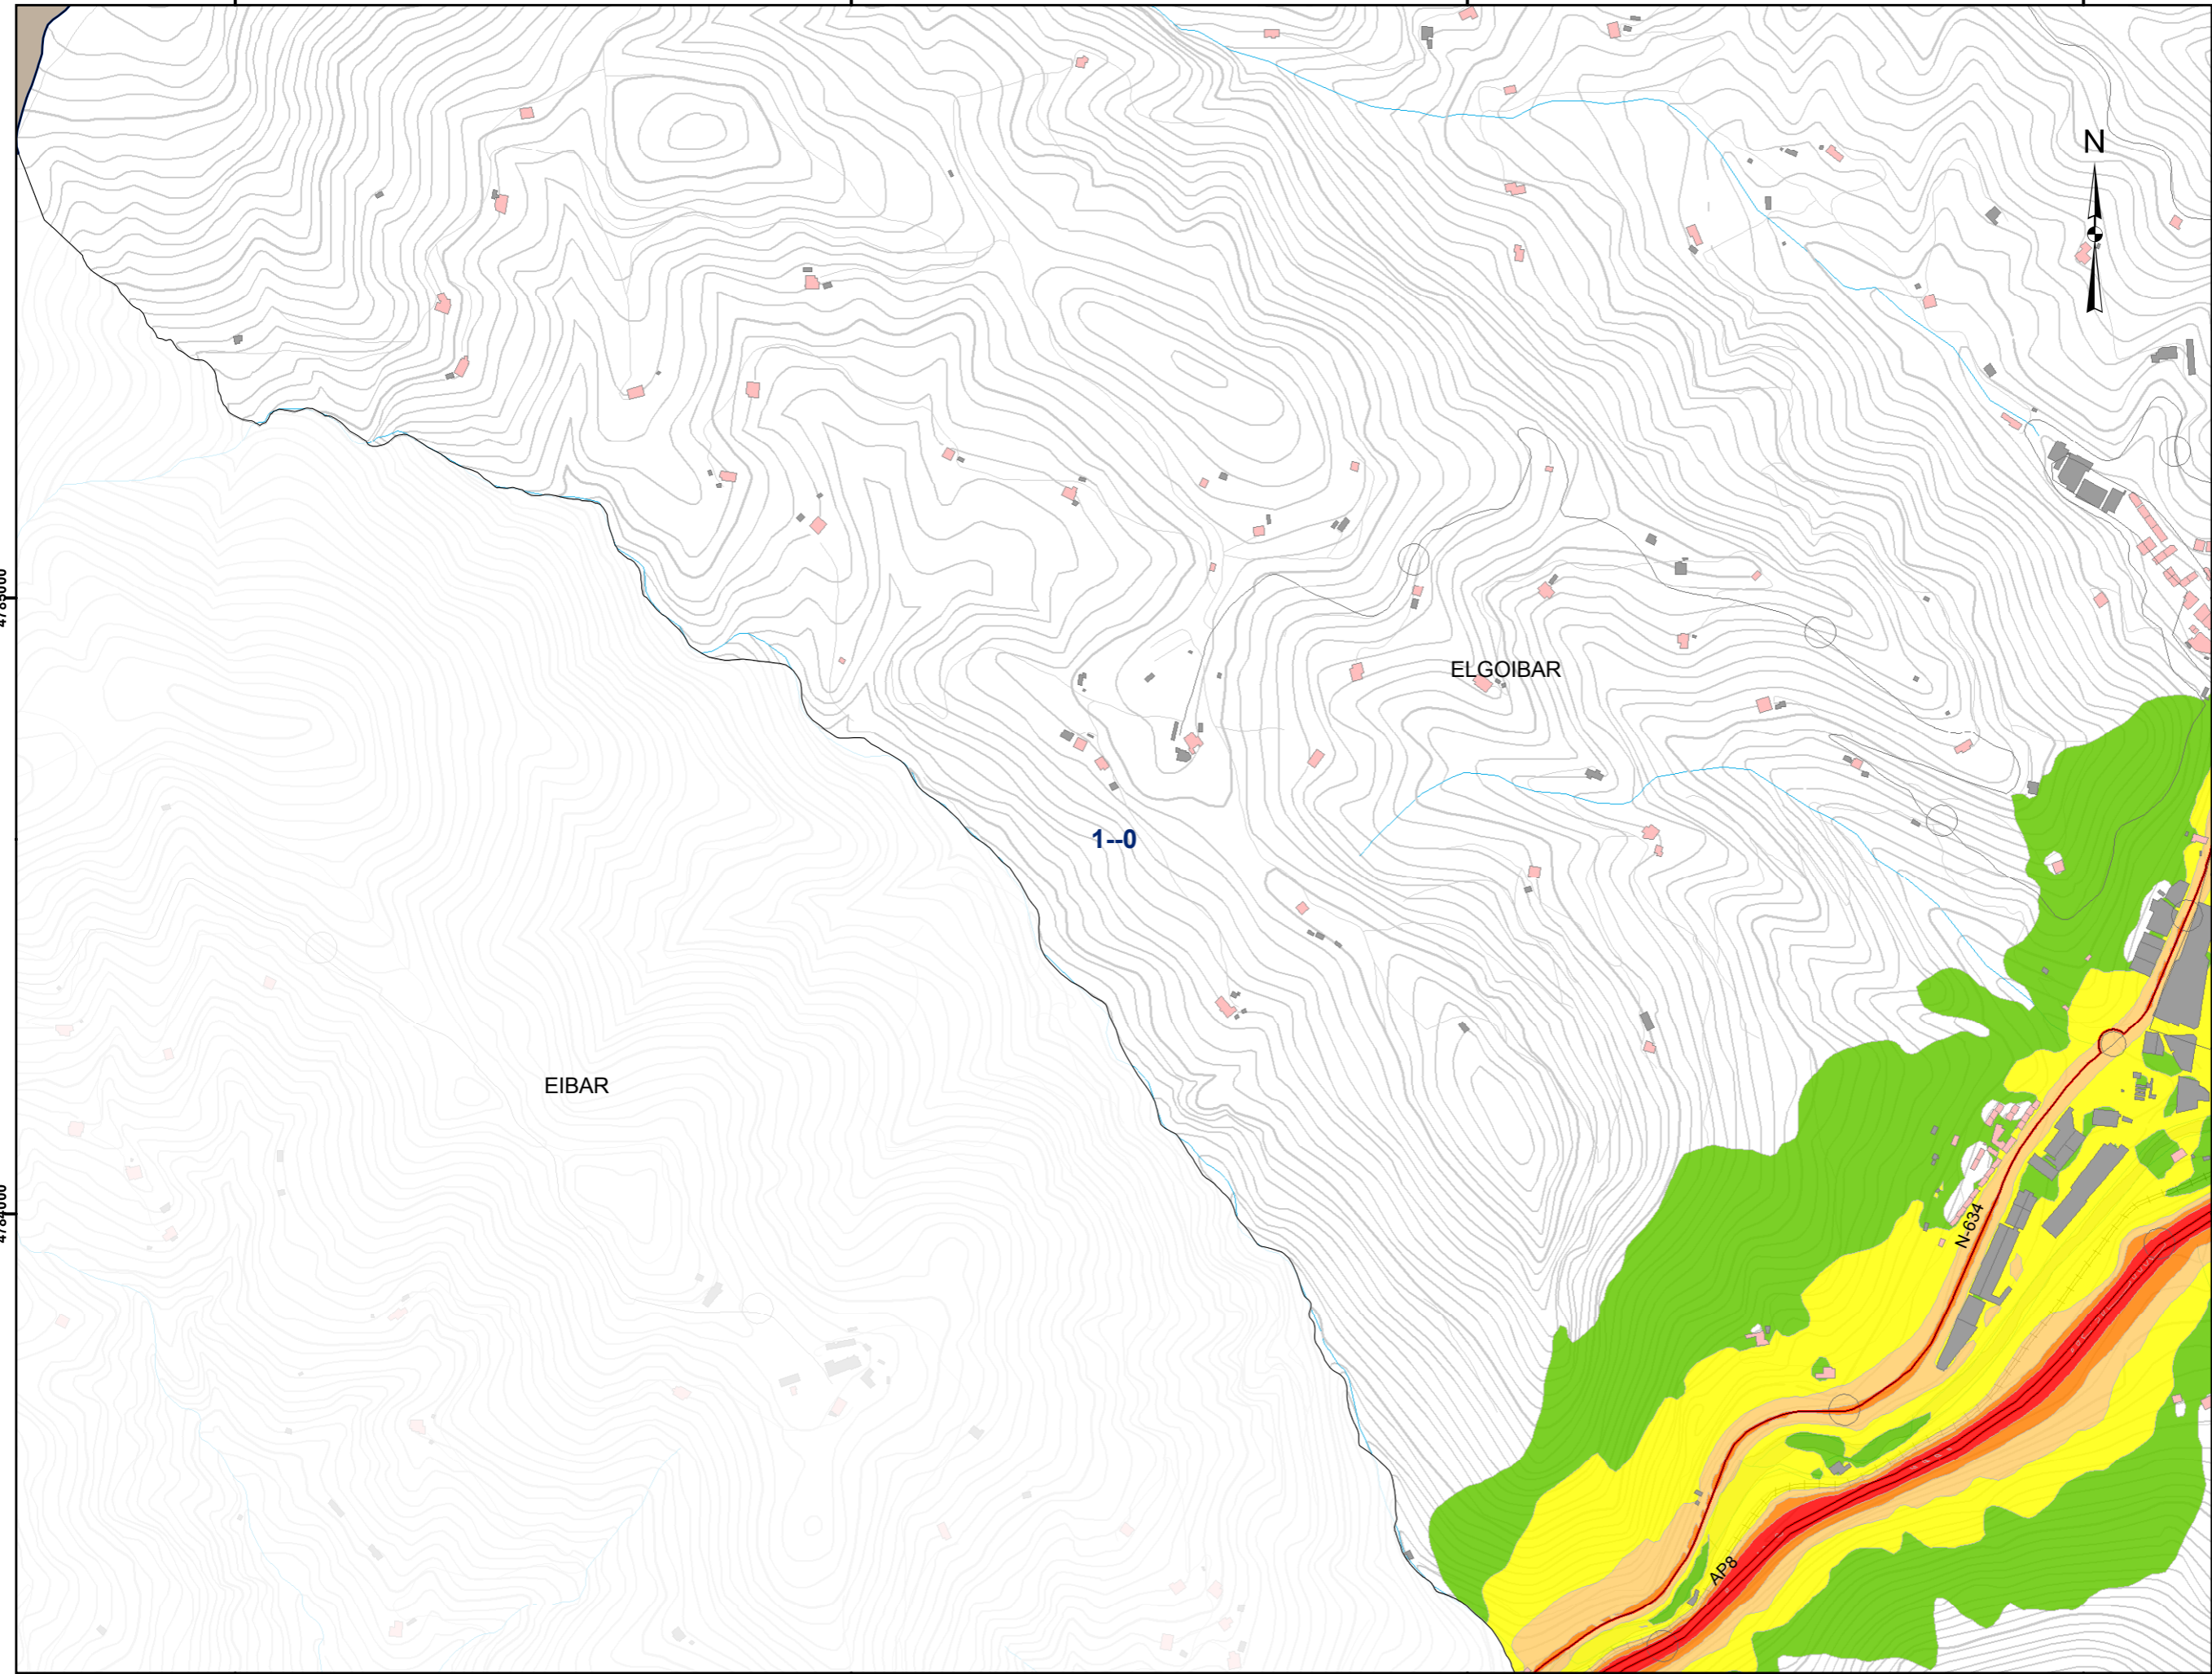

- < 50
- 50 - 54
- 55 - 59
- 60 - 64
- 65 - 69
- > 70

**ADMINISTRAZIO MUGAK
LÍMITES ADMINISTRATIVOS**

- BESTE LURRALDE BATZUK/
OTROS TERRITORIOS
- UDALERRIAK/MUNICIPIOS

**ERABILERA
USOS**

- ETXEGUNEA/RESIDENCIAL
- SENSIBLEAK/SENSIBLES
- BESTE ERABILERA/OTROS USOS

**AZPIGITUAK-ALDUNDIAREN SAREA
INFRAESTRUCTURAS - RED FORAL**

- SARE GORRIA/RED ROJA
- SARE LARANJA/RED NARANJA
- SARE BERDEA/RED VERDE
- SARE HORIA/RED AMARILLA
- SARE GRISA/RED GRIS

Pantaila akustikoak/Pantallas acusticas

**ADMINISTRATIO MUGAK
LÍMITES ADMINISTRATIVOS**

**ERABILERA
USOS**

**AZPIEGITURAK-ALDUNDIAREN SAREA
INFRAESTRUCTURAS - RED FORAL**