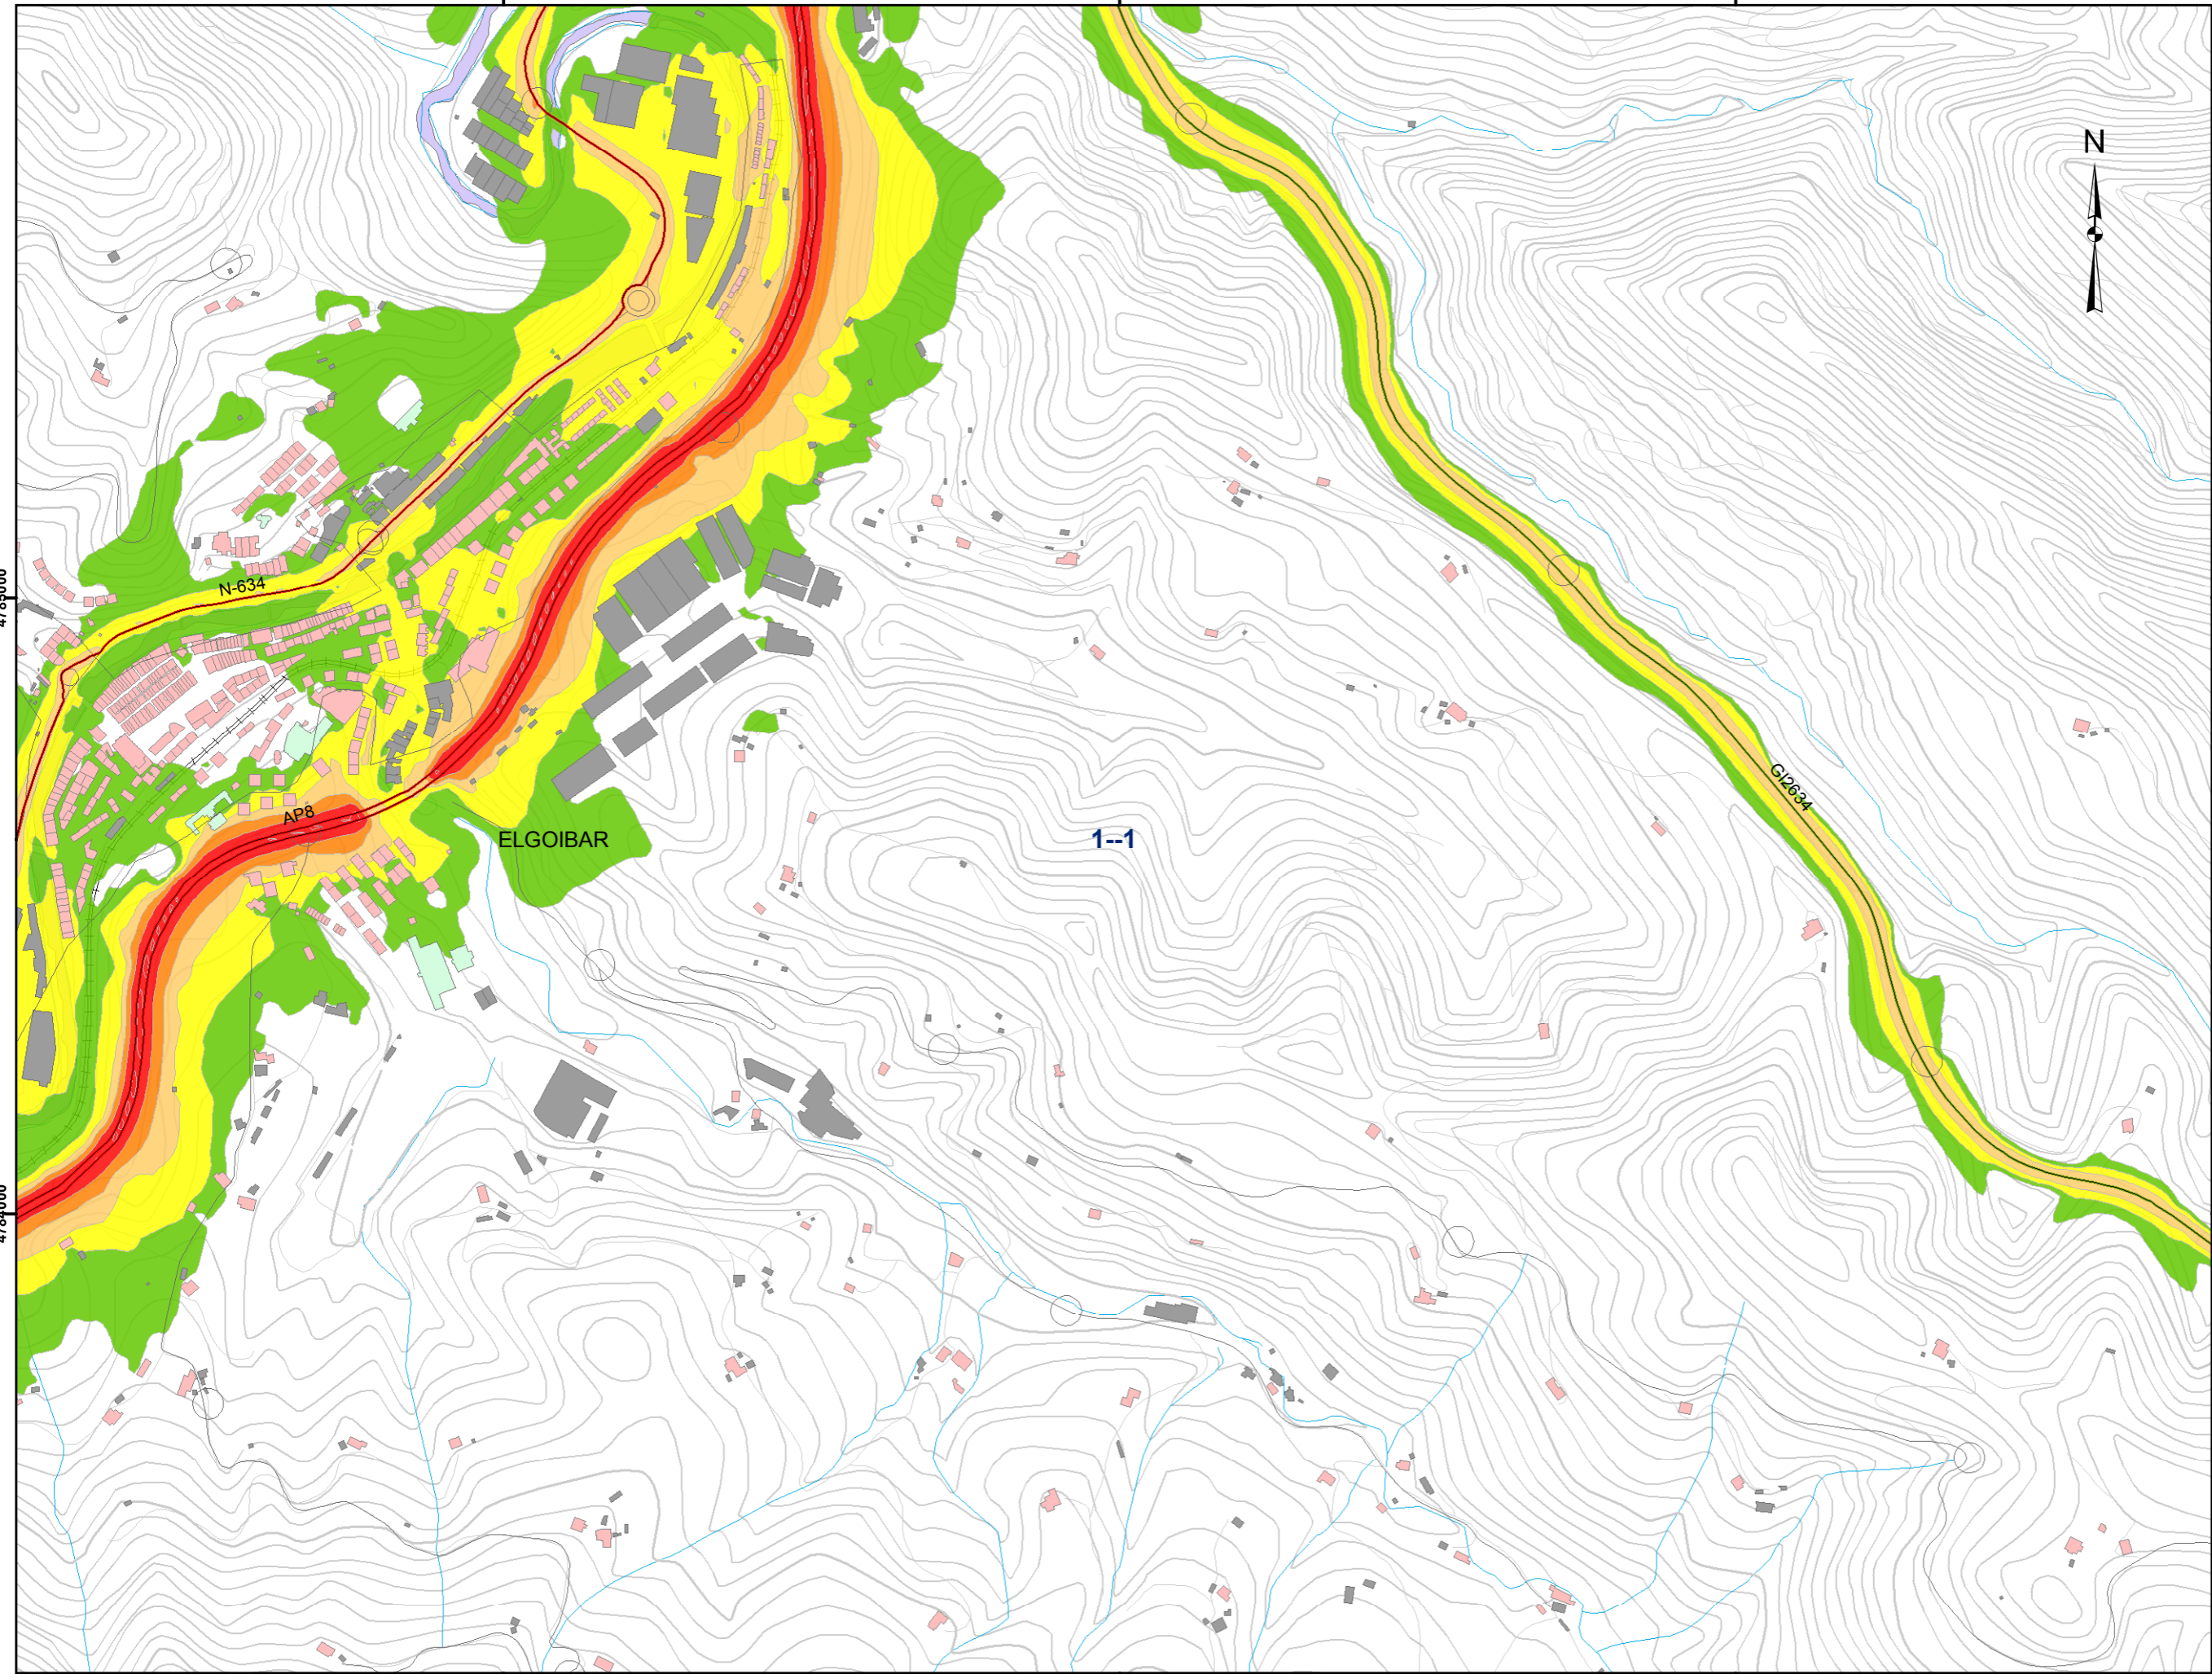

- < 50
- 50 - 54
- 55 - 59
- 60 - 64
- 65 - 69
- > 70

**ADMINISTRAZIO MUGAK
LÍMITES ADMINISTRATIVOS**

- BESTE LURRALDE BATZUK/
OTROS TERRITORIOS
- UDALERRIAK/MUNICIPIOS

**ERABILERA
USOS**

- ETXEGUNEA/RESIDENCIAL
- SENSIBLEAK/SENSIBLES
- BESTE ERABILERA/OTROS USOS

**AZPIGITUAK-ALDUNDIAREN SAREA
INFRAESTRUCTURAS - RED FORAL**

- SARE GORRIA/RED ROJA
- SARE LARANJA/RED NARANJA
- SARE BERDEA/RED VERDE
- SARE HORIA/RED AMARILLA
- SARE GRISA/RED GRIS

Pantaila akustikoak/Pantallas acusticas

**ADMINISTRATIO MUGAK
LÍMITES ADMINISTRATIVOS**

**ERABILERA
USOS**

**AZPIEGITURAK-ALDUNDIAREN SAREA
INFRAESTRUCTURAS - RED FORAL**