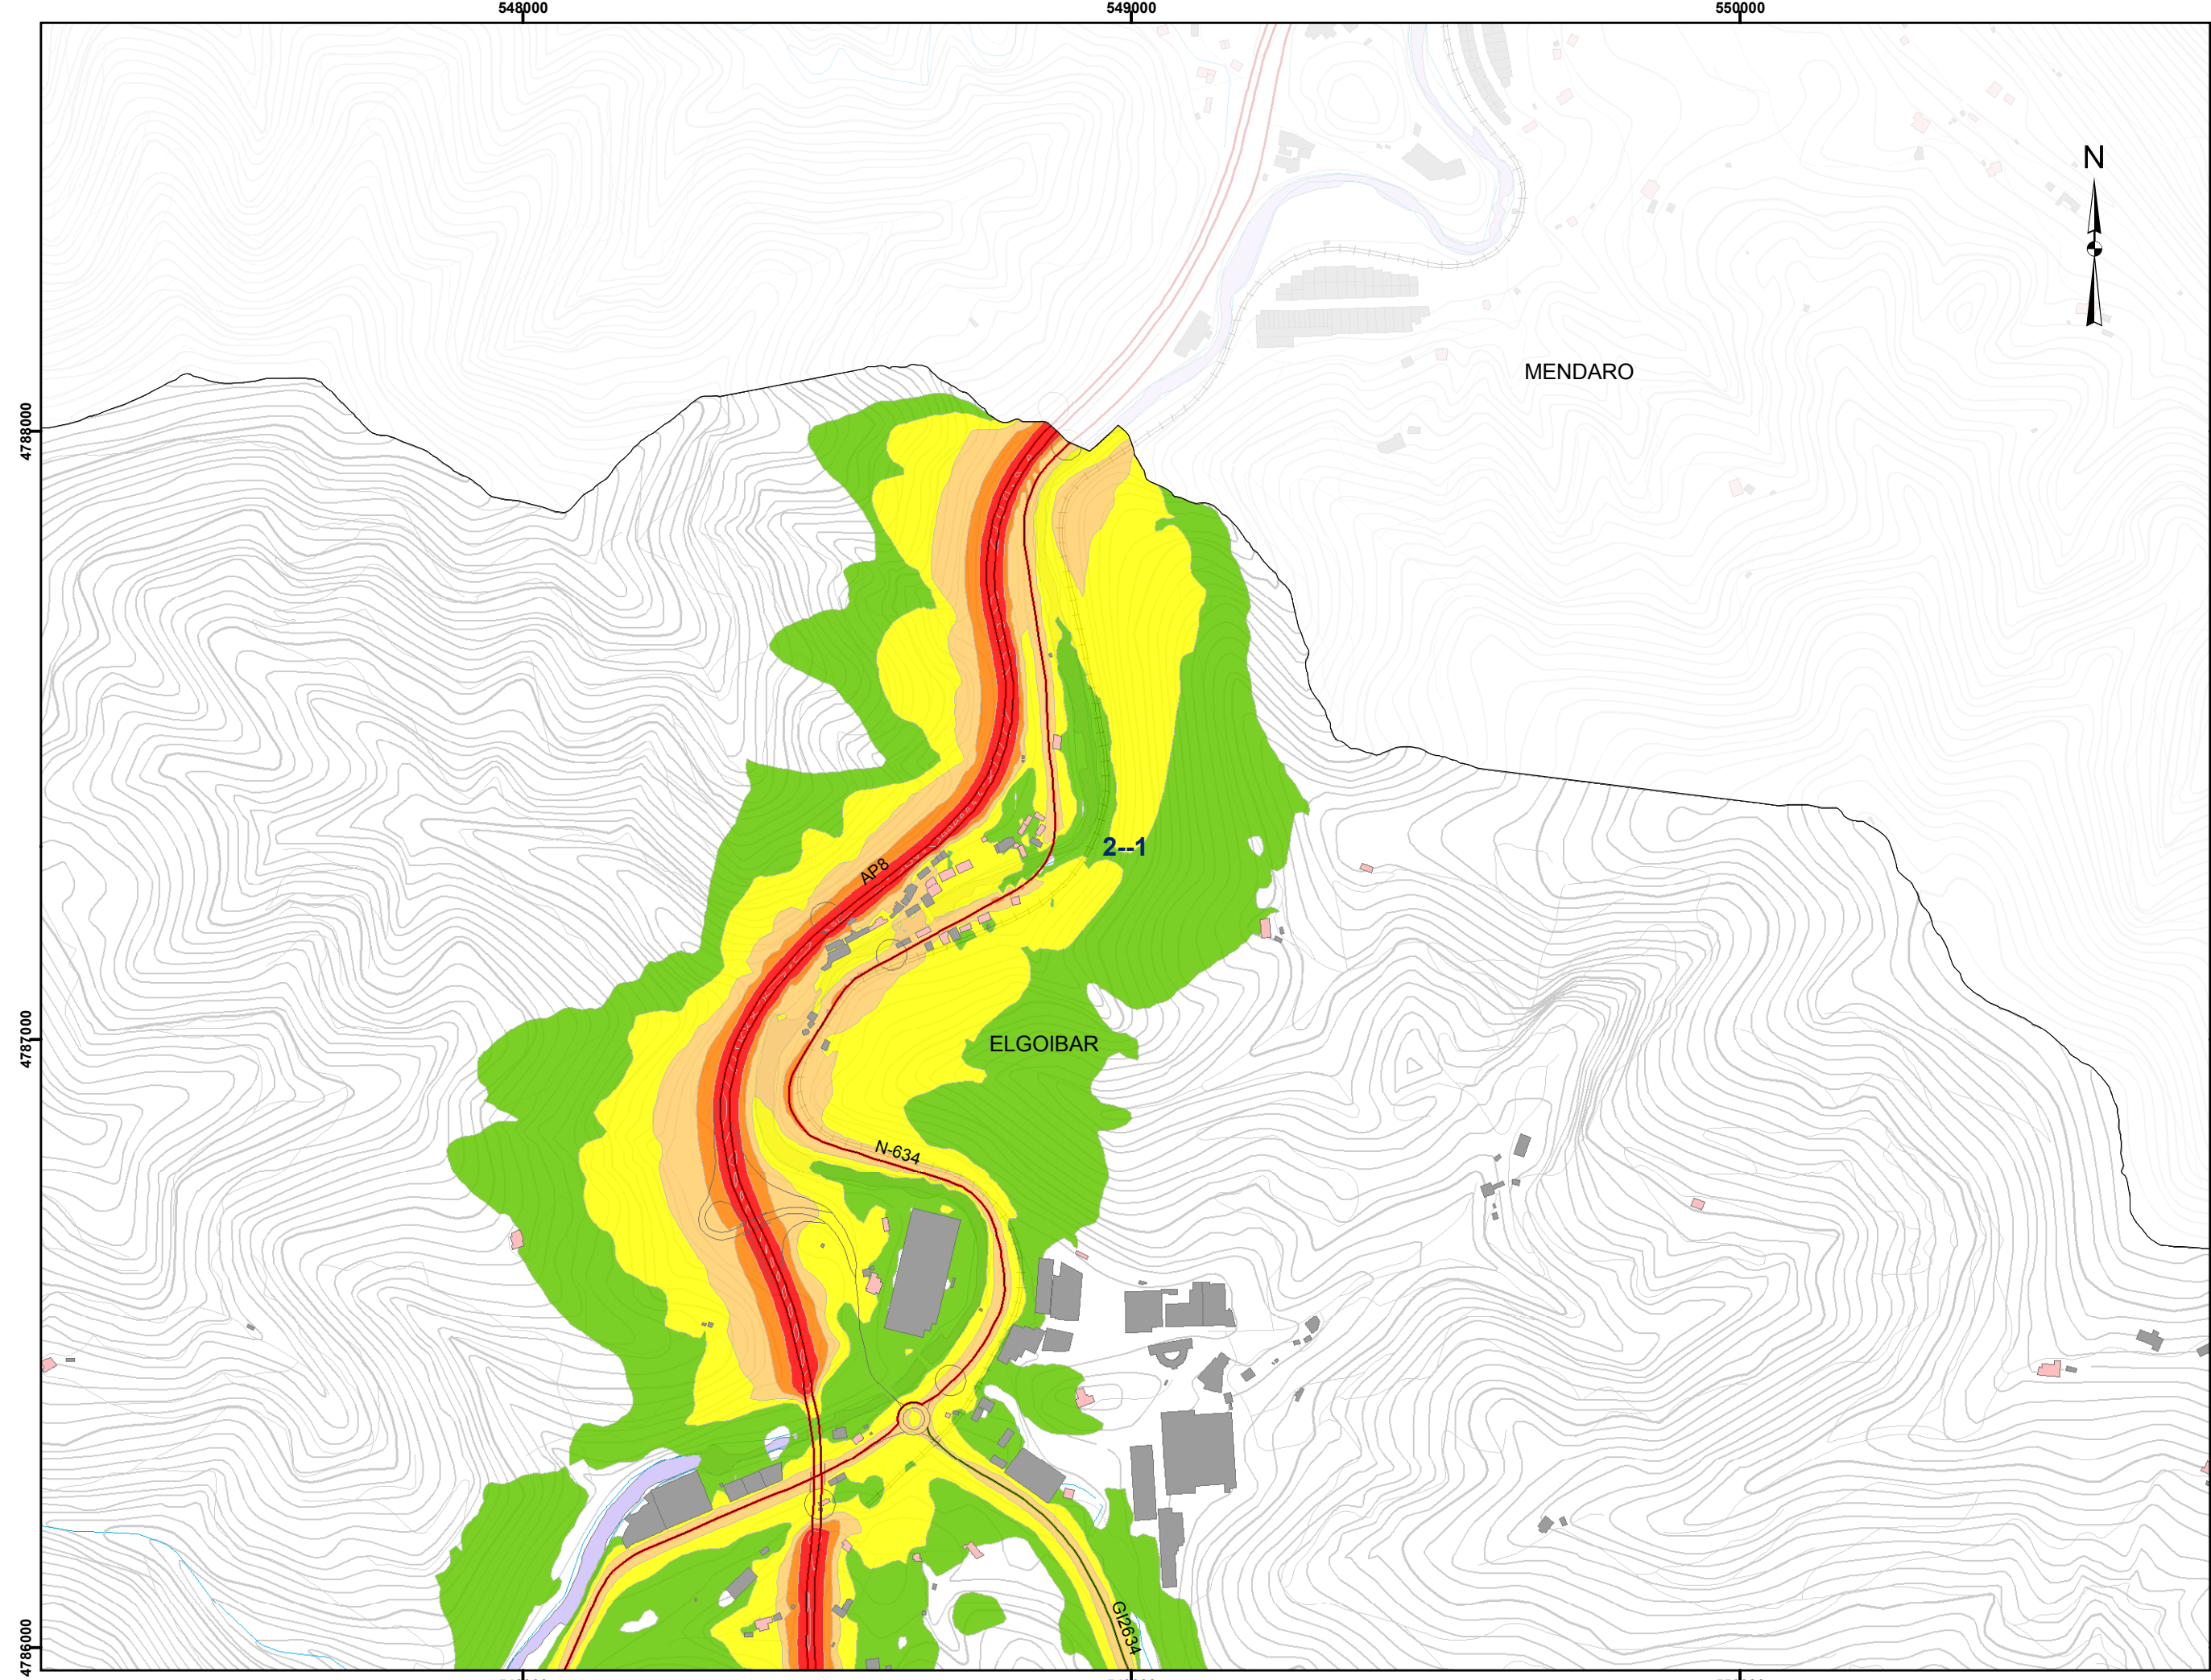

**Zarata-mailak dB(A)
Niveles Sonoros dB(A)**

**ADMINISTRATIO MUGAK
LÍMITES ADMINISTRATIVOS**

**ERABILERA
USOS**

**AZPIEGITURAK-ALDUNDIAREN SAREA
INFRAESTRUCTURAS - RED FORAL**

**Zarata-mailak dB(A)
Niveles Sonoros dB(A)**

- < 50
- 50 - 54
- 55 - 59
- 60 - 64
- 65 - 69
- > 70

**ADMINISTRAZIO MUGAK
LÍMITES ADMINISTRATIVOS**

- BESTE LURRALDE BATZUK/
OTROS TERRITORIOS
- UDALERRIAK/MUNICIPIOS

**ERABILERA
USOS**

- ETXEGUNEA/RESIDENCIAL
- SENSIBLEAK/SENSIBLES
- BESTE ERABILERA/OTROS USOS

**Zarata-mailak dB(A)
Niveles Sonoros dB(A)**

**ADMINISTRATIO MUGAK
LÍMITES ADMINISTRATIVOS**

**ERABILERA
USOS**

**AZPIEGITURAK-ALDUNDIAREN SAREA
INFRAESTRUCTURAS - RED FORAL**

**Zarata-maillak dB(A)
Niveles Sonoros dB(A)**

**ADMINISTRATIO MUGAK
LÍMITES ADMINISTRATIVOS**

**ERABILERA
USOS**

**AZPIEGITURAK-ALDUNDIAREN SAREA
INFRAESTRUCTURAS - RED FORAL**