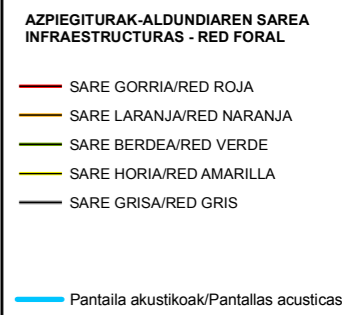

- < 50
- 50 - 54
- 55 - 59
- 60 - 64
- 65 - 69
- > 70

**ADMINISTRAZIO MUGAK
LÍMITES ADMINISTRATIVOS**

- BESTE LURRALDE BATZUK/
OTROS TERRITORIOS
- UDALERRIAK/MUNICIPIOS

**ERABILERA
USOS**

- ETXEGUNEA/RESIDENCIAL
- SENSIBLEAK/SENSIBLES
- BESTE ERABILERA/OTROS USOS

**AZPIGITUAK-ALDUNDIAREN SAREA
INFRAESTRUCTURAS - RED FORAL**

- SARE GORRIA/RED ROJA
- SARE LARANJA/RED NARANJA
- SARE BERDEA/RED VERDE
- SARE HORIA/RED AMARILLA
- SARE GRISA/RED GRIS

Pantaila akustikoak/Pantallas acusticas