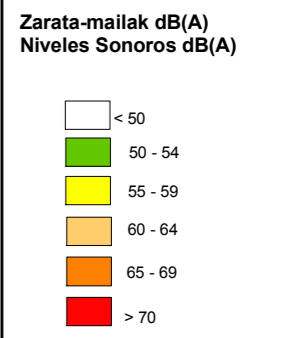

**Zarata-mailak dB(A)
Niveles Sonoros dB(A)**

**ADMINISTRATIO MUGAK
LÍMITES ADMINISTRATIVOS**

**ERABILERA
USOS**

**AZPIEGITURAK-ALDUNDIAREN SAREA
INFRAESTRUCTURAS - RED FORAL**

**Zarata-mailak dB(A)
Niveles Sonoros dB(A)**

- < 50
- 50 - 54
- 55 - 59
- 60 - 64
- 65 - 69
- > 70

**ADMINISTRAZIO MUGAK
LÍMITES ADMINISTRATIVOS**

- BESTE LURRALDE BATZUK/
OTROS TERRITORIOS
- UDALERRIAK/MUNICIPIOS

**ERABILERA
USOS**

- ETXEGUNEA/RESIDENCIAL
- SENSIBLEAK/SENSIBLES
- BESTE ERABILERA/OTROS USOS

**AZPIGITUAK-ALDUNDIAREN SAREA
INFRAESTRUCTURAS - RED FORAL**

- SARE GORRIA/RED ROJA
- SARE LARANJA/RED NARANJA
- SARE BERDEA/RED VERDE
- SARE HORIA/RED AMARILLA
- SARE GRISA/RED GRIS

Pantaila akustikoak/Pantallas acusticas