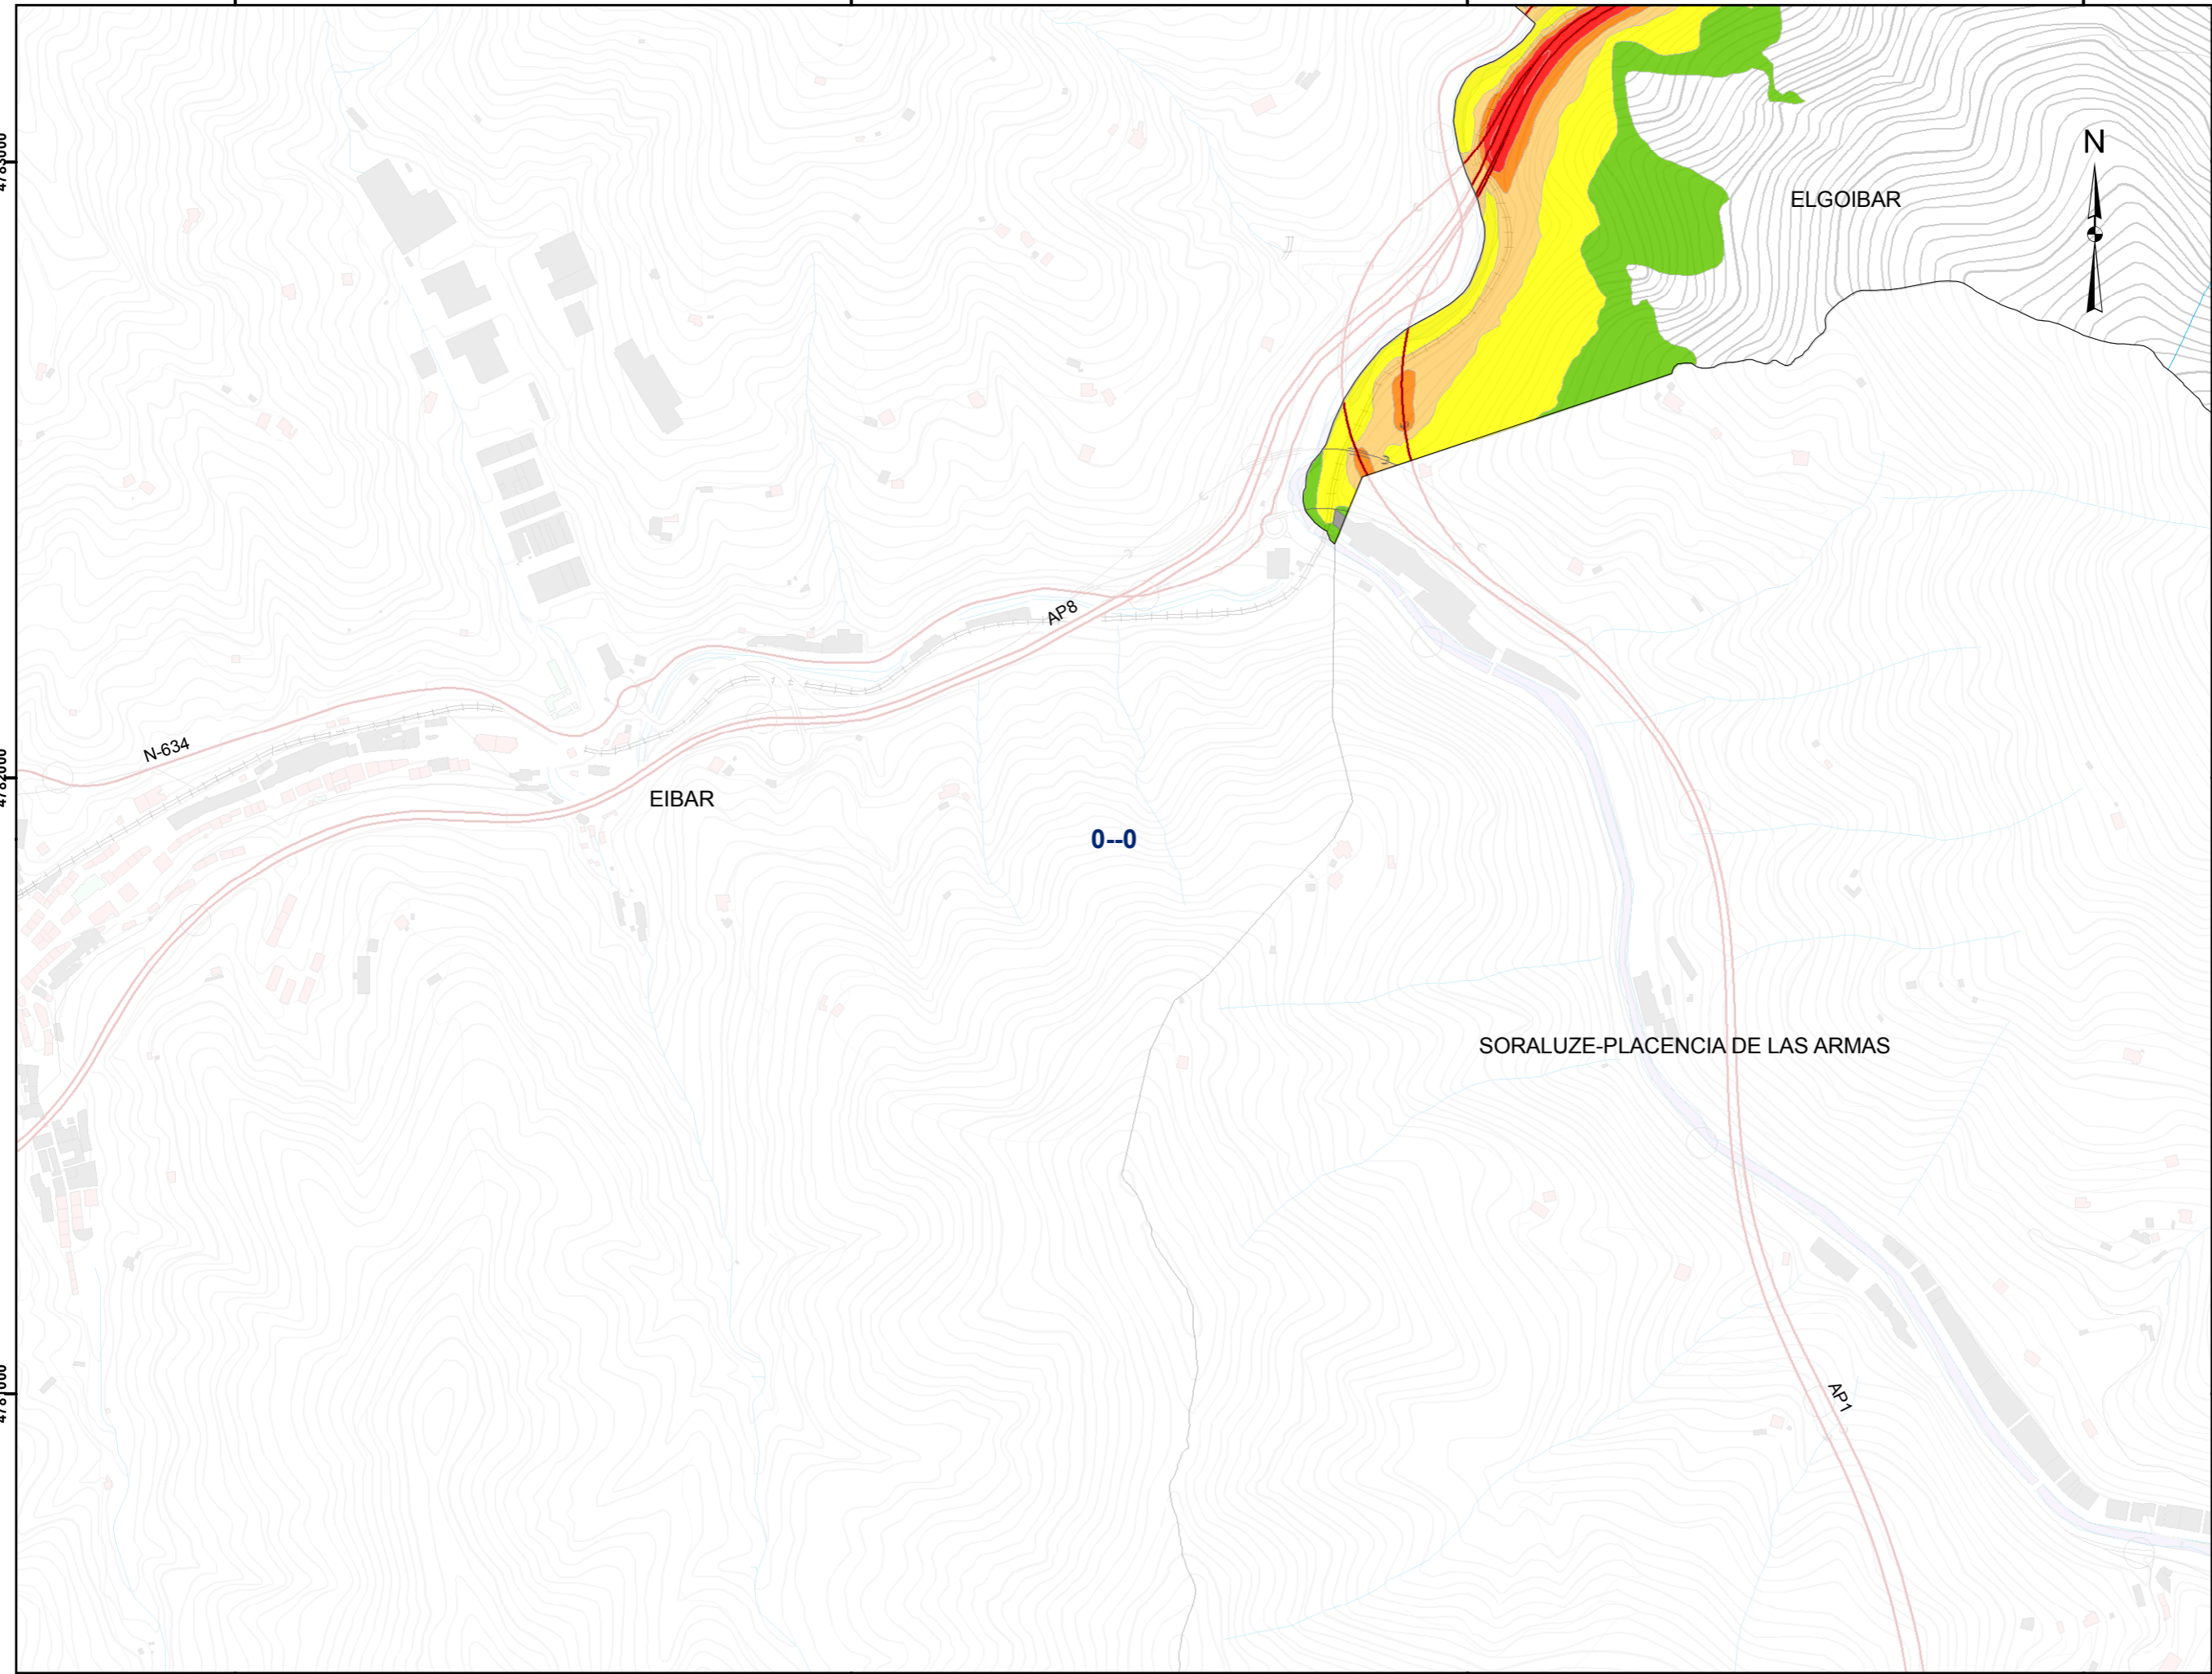

- < 50
- 50 - 54
- 55 - 59
- 60 - 64
- 65 - 69
- > 70

**ADMINISTRAZIO MUGAK
LÍMITES ADMINISTRATIVOS**

- BESTE LURRALDE BATZUK/
OTROS TERRITORIOS
- UDALERRIAK/MUNICIPIOS

**ERABILERA
USOS**

- ETXEGUNEA/RESIDENCIAL
- SENSIBLEAK/SENSIBLES
- BESTE ERABILERA/OTROS USOS

**Zarata-mailak dB(A)
Niveles Sonoros dB(A)**

**ADMINISTRATIO MUGAK
LÍMITES ADMINISTRATIVOS**

**ERABILERA
USOS**

**AZPIEGITURAK-ALDUNDIAREN SAREA
INFRAESTRUCTURAS - RED FORAL**

**Zarata-maillak dB(A)
Niveles Sonoros dB(A)**

**ADMINISTRATIO MUGAK
LÍMITES ADMINISTRATIVOS**

**ERABILERA
USOS**

**AZPIEGITURAK-ALDUNDIAREN SAREA
INFRAESTRUCTURAS - RED FORAL**