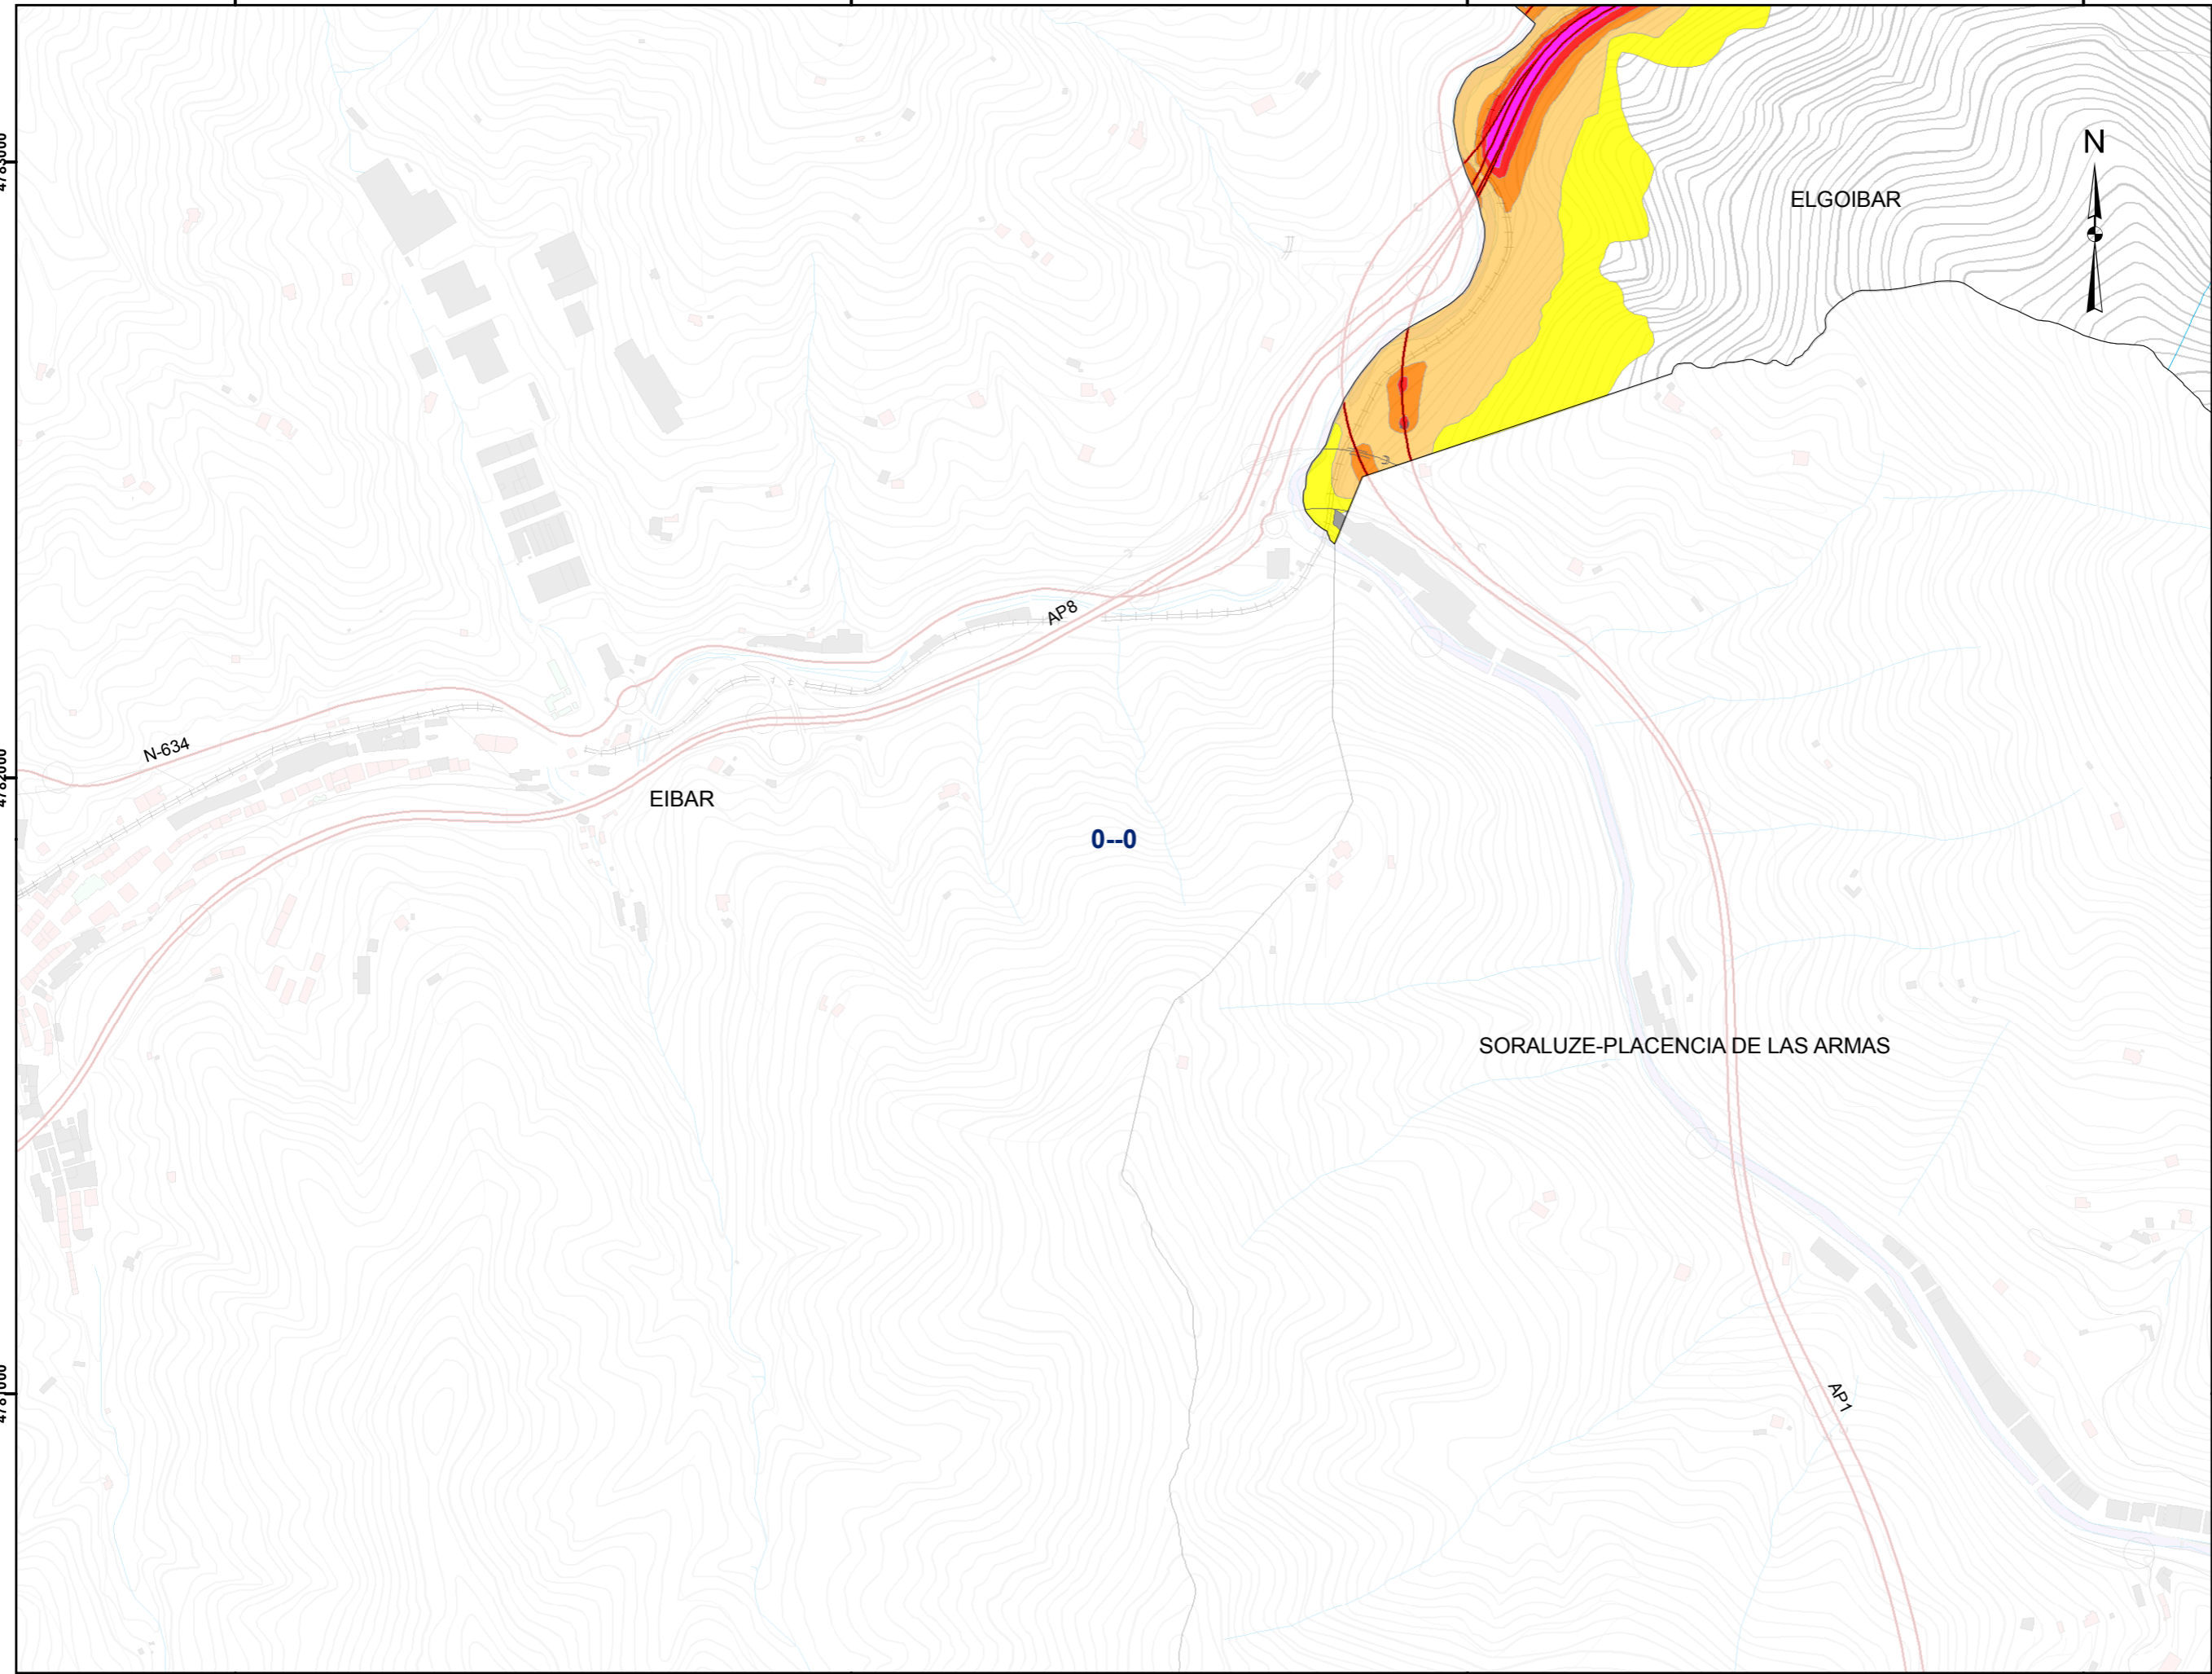

**ERABILERA
USOS**

- ETXEGUNEA/RESIDENCIAL
- SENSIBLEAK/SENSIBLES
- BESTE ERABILERA/OTROS USOS

**AZPIGITUAK-ALDUNDIAREN SAREA
INFRAESTRUCTURAS - RED FORAL**

- SARE GORRIA/RED ROJA
- SARE LARANJA/RED NARANJA
- SARE BERDEA/RED VERDE
- SARE HORIA/RED AMARILLA
- SARE GRISA/RED GRIS

**Zarata-mailak dB(A)
Niveles Sonoros dB(A)**

**ADMINISTRAIZIO MUGAK
LÍMITES ADMINISTRATIVOS**

**ERABILERA
USOS**

**AZPIEGITURAK-ALDUNDIAREN SAREA
INFRAESTRUCTURAS - RED FORAL**

**Zarata-maillak dB(A)
Niveles Sonoros dB(A)**

**ADMINISTRATIO MUGAK
LÍMITES ADMINISTRATIVOS**

**ERABILERAK
USOS**

**AZPIEGITURAK-ALDUNDIAREN SAREA
INFRAESTRUCTURAS - RED FORAL**