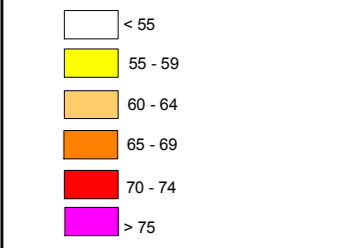

**Zarata-mailak dB(A)
Niveles Sonoros dB(A)**