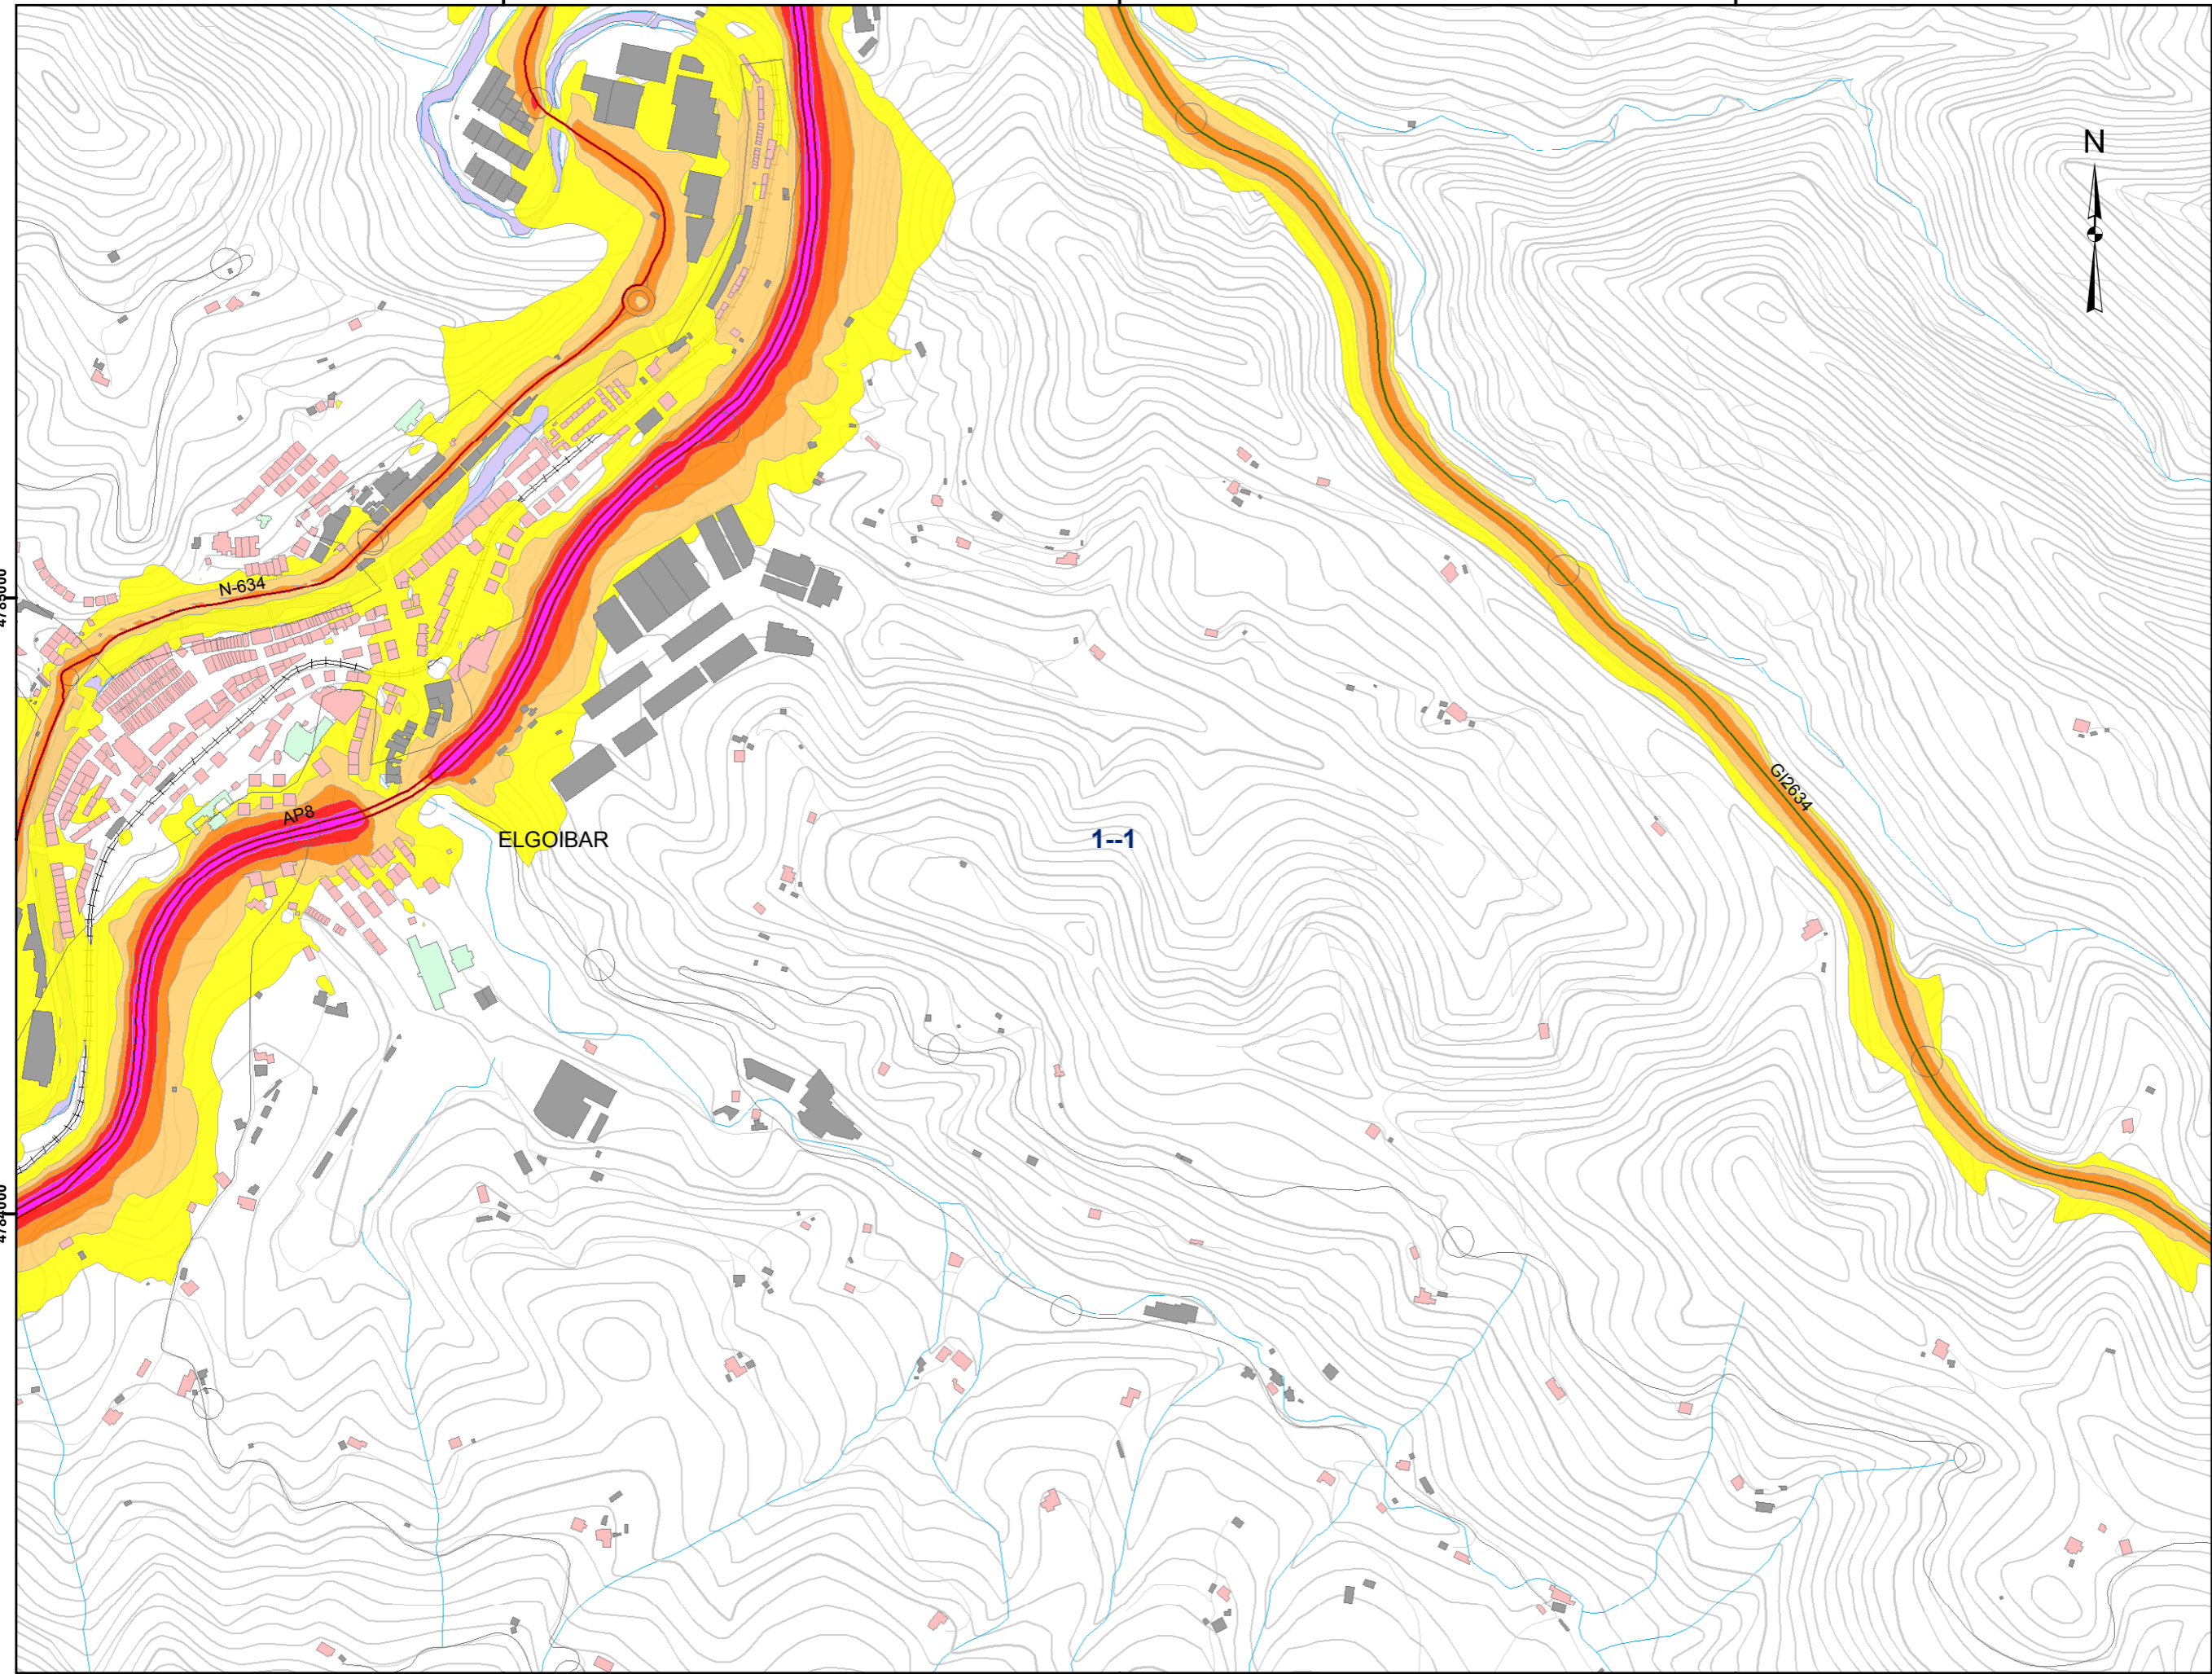

**Zarata-mailak dB(A)
Niveles Sonoros dB(A)**

**ADMINISTRATIO MUGAK
LÍMITES ADMINISTRATIVOS**

**ERABILERA
USOS**

**AZPIEGITURAK-ALDUNDIAREN SAREA
INFRAESTRUCTURAS - RED FORAL**