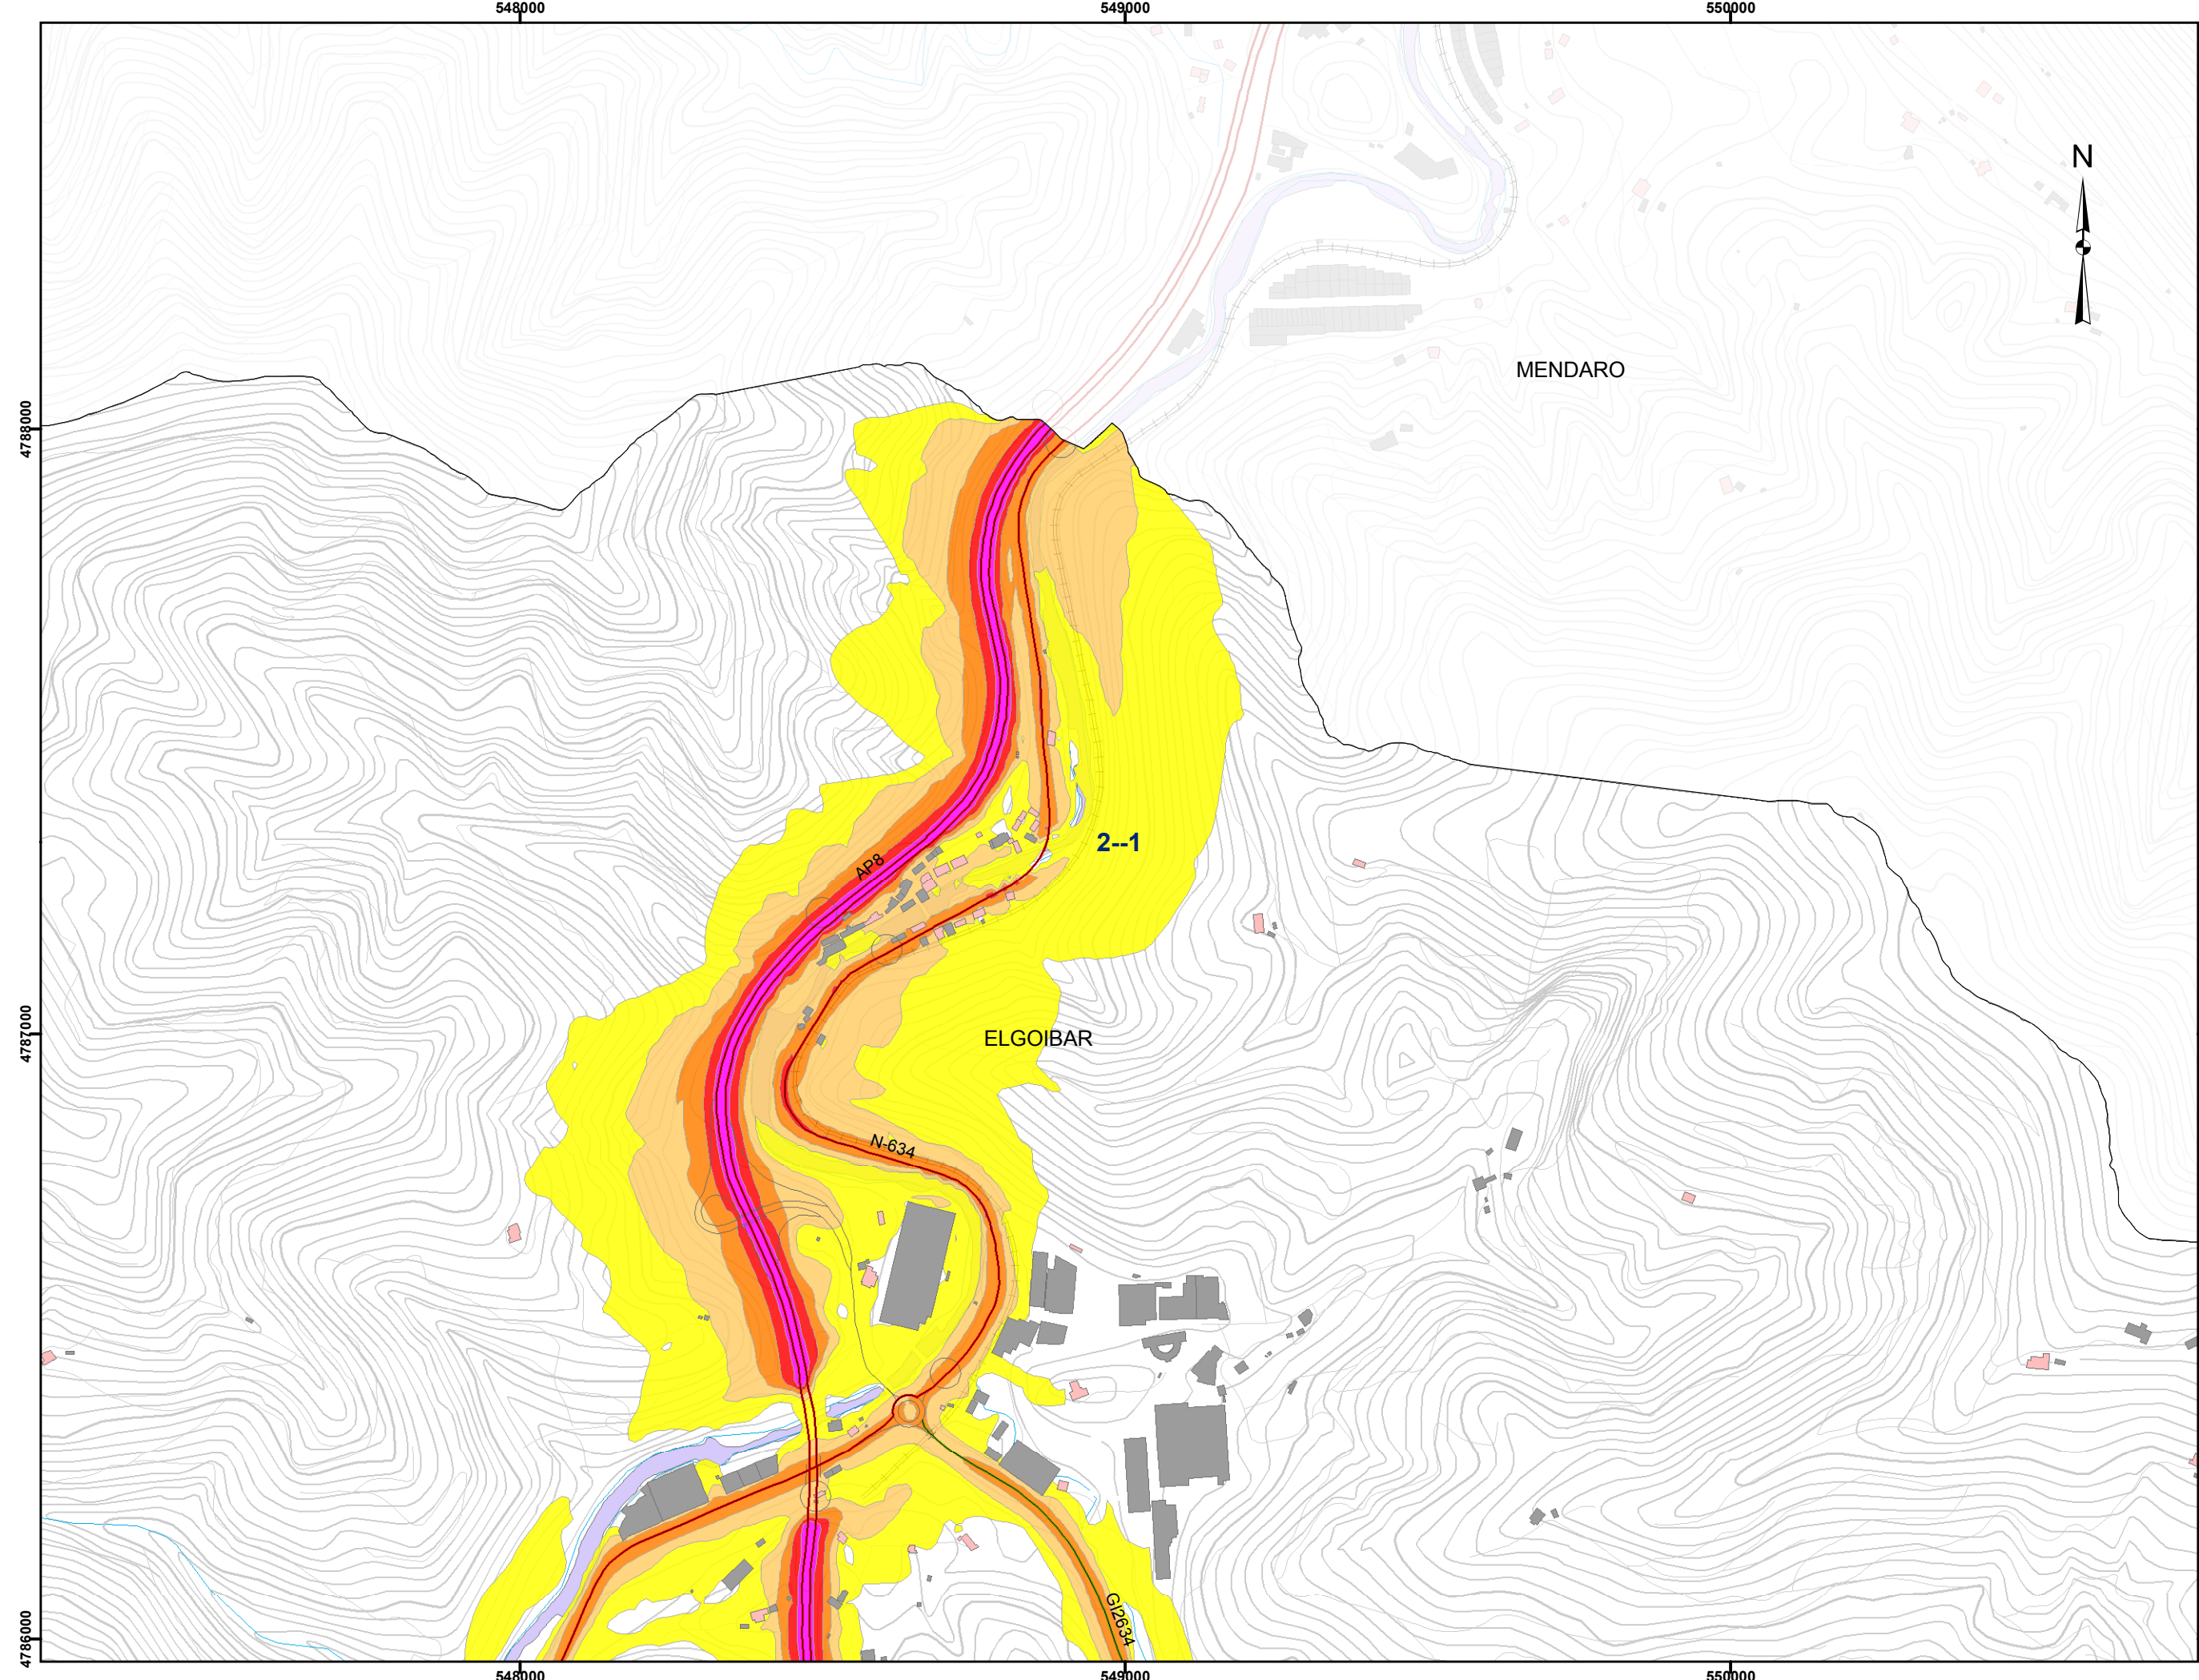

**Zarata-mailak dB(A)
Niveles Sonoros dB(A)**

**ADMINISTRATIO MUGAK
LÍMITES ADMINISTRATIVOS**

**ERABILERA
USOS**

**AZPIEGITURAK-ALDUNDIAREN SAREA
INFRAESTRUCTURAS - RED FORAL**

— Pantaila akustikoak/Pantallas acusticas

**Zarata-mailak dB(A)
Niveles Sonoros dB(A)**

- < 55
- 55 - 59
- 60 - 64
- 65 - 69
- 70 - 74
- > 75

**ADMINISTRATIO MUGAK
LÍMITES ADMINISTRATIVOS**

- BESTE LURRALDE BATZUK/
OTROS TERRITORIOS
- UDALERRIAK/MUNICIPIOS

**ERABILERA
USOS**

- ETXEGUNEA/RESIDENCIAL
- SENSIBLEAK/SENSIBLES
- BESTE ERABILERA/OTROS USOS

**AZPIGITUAK-ALDUNDIAREN SAREA
INFRAESTRUCTURAS - RED FORAL**

- SARE GORRIA/RED ROJA
- SARE LARANJA/RED NARANJA
- SARE BERDEA/RED VERDE
- SARE HORIA/RED AMARILLA
- SARE GRISA/RED GRIS

**ADMINISTRATIO MUGAK
LÍMITES ADMINISTRATIVOS**

**ERABILERAK
USOS**

**AZPIEGITURAK-ALDUNDIAREN SAREA
INFRAESTRUCTURAS - RED FORAL**