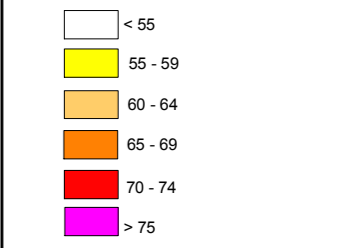

**ERABILERA
USOS**

- ETXEGUNEA/RESIDENCIAL
- SENSIBLEAK/SENSIBLES
- BESTE ERABILERA/OTROS USOS

**AZPIGITUAK-ALDUNDIAREN SAREA
INFRAESTRUCTURAS - RED FORAL**

- SARE GORRIA/RED ROJA
- SARE LARANJA/RED NARANJA
- SARE BERDEA/RED VERDE
- SARE HORIA/RED AMARILLA
- SARE GRISA/RED GRIS

**Zarata-mailak dB(A)
Niveles Sonoros dB(A)**

**ADMINISTRAIZIO MUGAK
LÍMITES ADMINISTRATIVOS**

**ERABILERA
USOS**

**AZPIEGITURAK-ALDUNDIAREN SAREA
INFRAESTRUCTURAS - RED FORAL**

**Zarata-maillak dB(A)
Niveles Sonoros dB(A)**