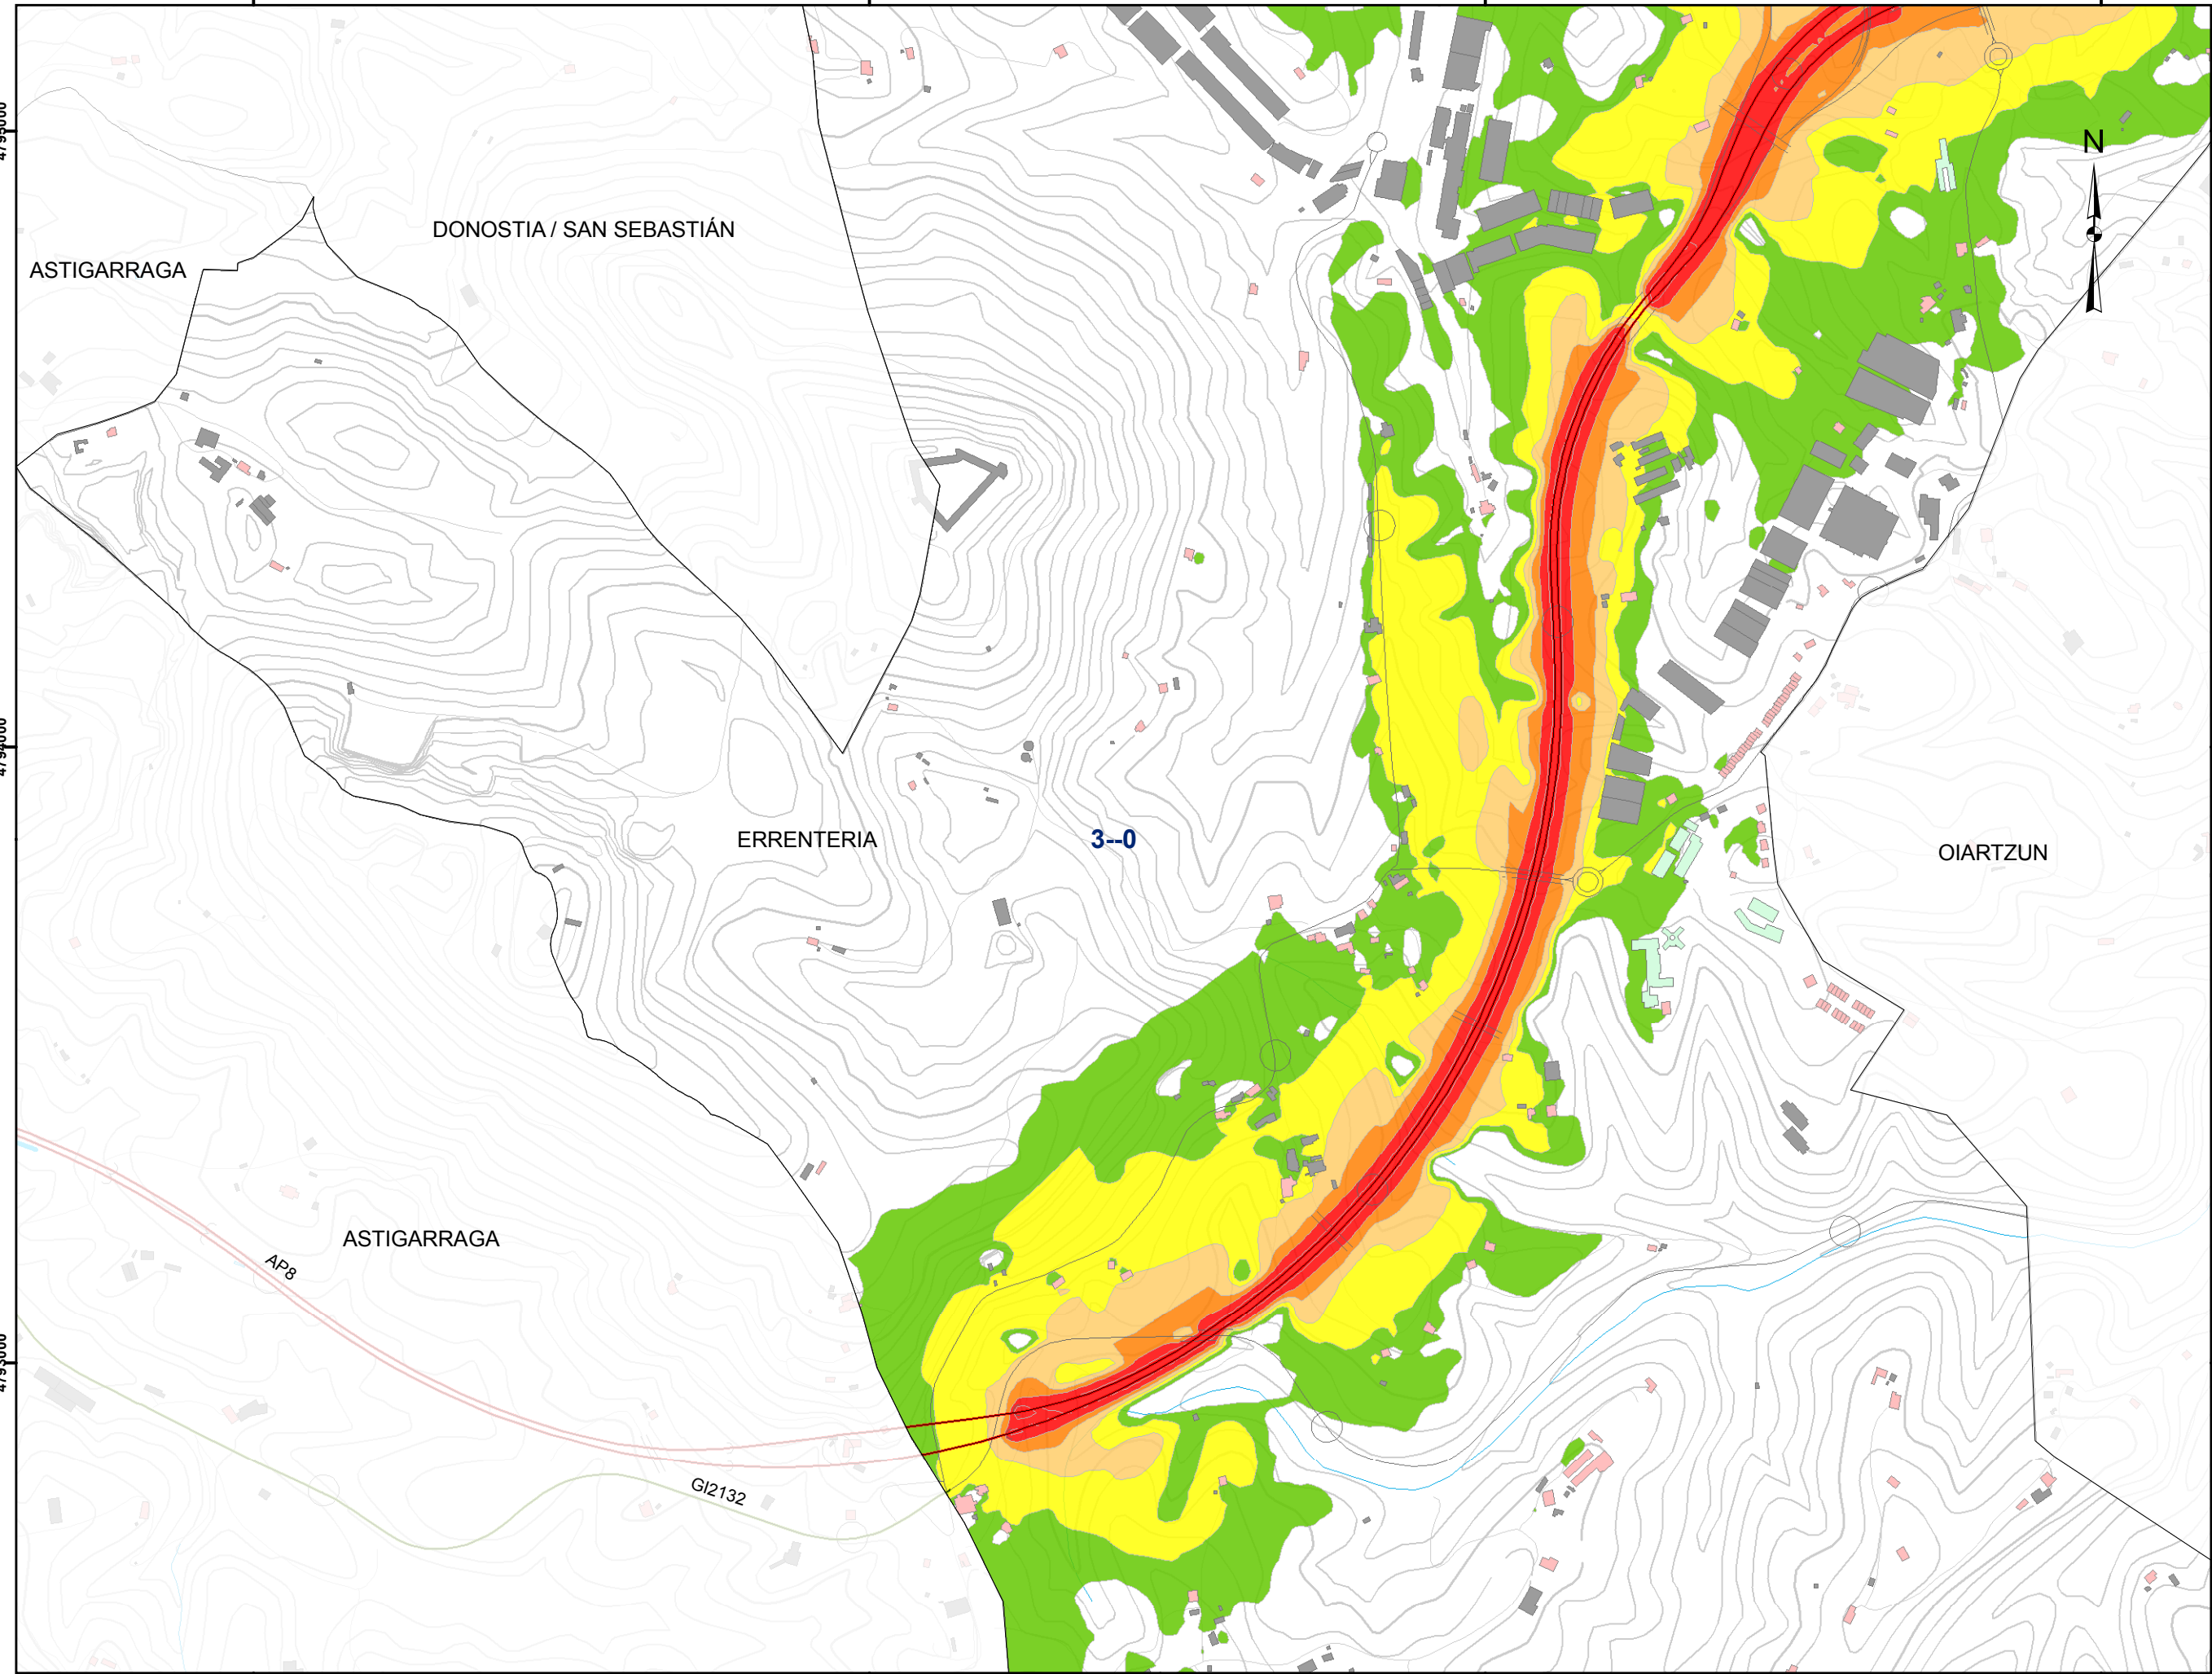

**Zarata-mailak dB(A)
Niveles Sonoros dB(A)**

- < 50
- 50 - 54
- 55 - 59
- 60 - 64
- 65 - 69
- > 70

**ADMINISTRATIO MUGAK
LÍMITES ADMINISTRATIVOS**

- BESTE LURRALDE BATZUK/
OTROS TERRITORIOS
- UDALERRIAK/MUNICIPIOS

**ERABILERA
USOS**

- SENSIBLEAK/SENSIBLES
- BESTE ERABILERA/OTROS USOS
- ETXEGUNEA/RESIDENCIAL

**AZPIGITUAK-ALDUNDIAREN SAREA
INFRAESTRUCTURAS - RED FORAL**

- SARE GORRIA/RED ROJA
- SARE LARANJA/RED NARANJA
- SARE BERDEA/RED VERDE
- SARE HORIA/RED AMARILLA
- SARE GRISA/RED GRIS

Pantaila akustikoak/Pantallas acusticas

587000 588000 589000 590000

4795000 4794000 4793000

ASTIGARRAGA DONOSTIA / SAN SEBASTIÁN

ERRETERIA 3-0

OIARTZUN

ASTIGARRAGA AP8

GI2132