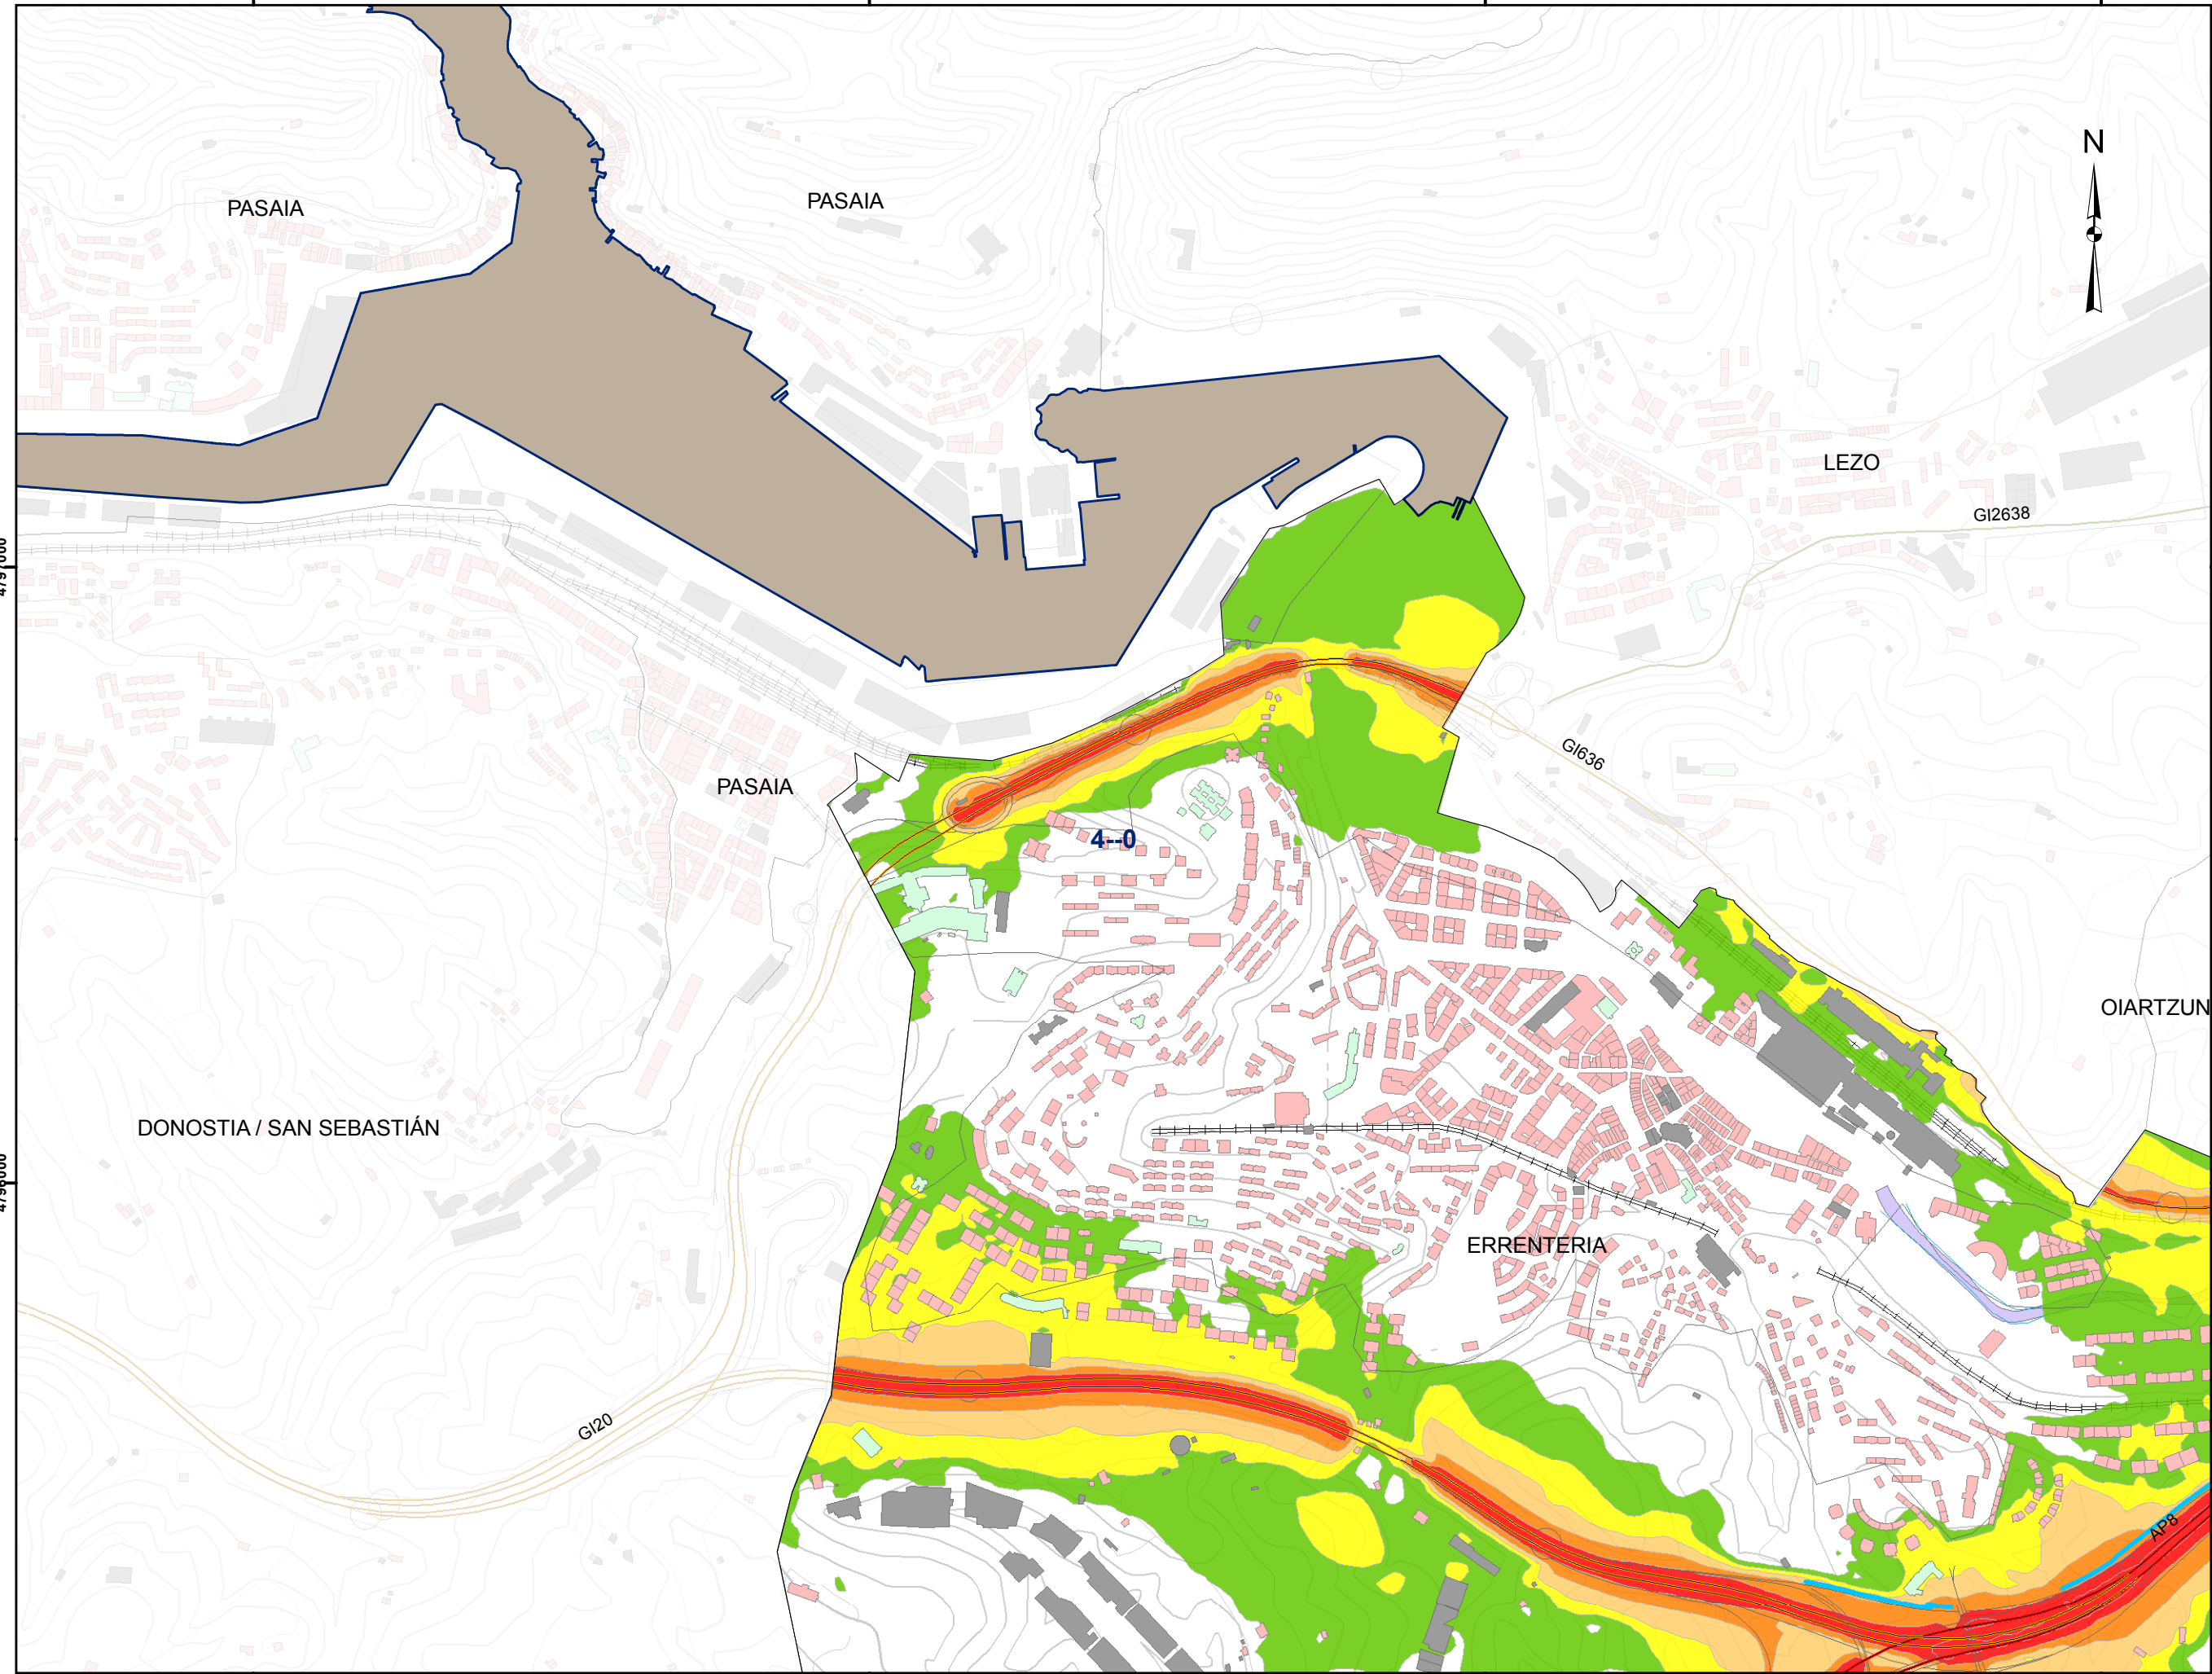

**ERABILERA
USOS**

- SENSIBLEAK/SENSIBLES
- BESTE ERABILERA/OTROS USOS
- ETXEGUNEA/RESIDENCIAL

**AZPIGITUAK-ALDUNDIAREN SAREA
INFRAESTRUCTURAS - RED FORAL**

- SARE GORRIA/RED ROJA
- SARE LARANJA/RED NARANJA
- SARE BERDEA/RED VERDE
- SARE HORIA/RED AMARILLA
- SARE GRISA/RED GRIS

Pantaila akustikoak/Pantallas acusticas

587000 588000 589000 590000

4795000 4794000 4793000

ASTIGARRAGA DONOSTIA / SAN SEBASTIÁN

ERRETERIA 3-0

OIARTZUN

ASTIGARRAGA AP8

GI2132