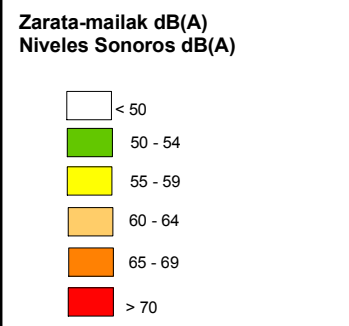

**Zarata-mailak dB(A)
Niveles Sonoros dB(A)**

- < 50
- 50 - 54
- 55 - 59
- 60 - 64
- 65 - 69
- > 70

**ADMINISTRATIO MUGAK
LÍMITES ADMINISTRATIVOS**

- BESTE LURRALDE BATZUK/
OTROS TERRITORIOS
- UDALERRIAK/MUNICIPIOS

**ERABILERA
USOS**

- SENSIBLEAK/SENSIBLES
- BESTE ERABILERA/OTROS USOS
- ETXEGUNEA/RESIDENCIAL

**AZPIGITUAK-ALDUNDIAREN SAREA
INFRAESTRUCTURAS - RED FORAL**

- SARE GORRIA/RED ROJA
- SARE LARANJA/RED NARANJA
- SARE BERDEA/RED VERDE
- SARE HORIA/RED AMARILLA
- SARE GRISA/RED GRIS

Pantaila akustikoak/Pantallas acusticas

587000 588000 589000 590000

4795000 4794000 4793000

ASTIGARRAGA DONOSTIA / SAN SEBASTIÁN

ERRETERIA 3-0

OIARTZUN

ASTIGARRAGA AP8

GI2132