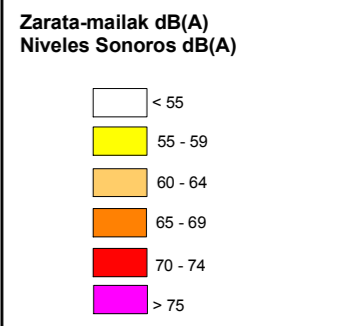

Pantaila akustikoak/Pantallas acusticas

**Zarata-mailak dB(A)
Niveles Sonoros dB(A)**

**ADMINISTRATIO MUGAK
LÍMITES ADMINISTRATIVOS**

ERABILERA USOS

**AZPIEGITURAK-ALDUNDIAREN SAREA
INFRAESTRUCTURAS - RED FORAL**

**Zarata-mailak dB(A)
Niveles Sonoros dB(A)**

- < 55
- 55 - 59
- 60 - 64
- 65 - 69
- 70 - 74
- > 75

**ADMINISTRATIO MUGAK
LÍMITES ADMINISTRATIVOS**

- BESTE LURRALDE BATZUK/
OTROS TERRITORIOS
- UDALERRIAK/MUNICIPIOS

**ERABILERA
USOS**

- SENSIBLEAK/SENSIBLES
- BESTE ERABILERA/OTROS USOS
- ETXEGUNEA/RESIDENCIAL

**AZPIEGITURAK-ALDUNDIAREN SAREA
INFRAESTRUCTURAS - RED FORAL**

- SARE GORRIA/RED ROJA
- SARE LARANJA/RED NARANJA
- SARE BERDEA/RED VERDE
- SARE HORIA/RED AMARILLA
- SARE GRISA/RED GRIS
- Pantaila akustikoak/Pantallas acusticas