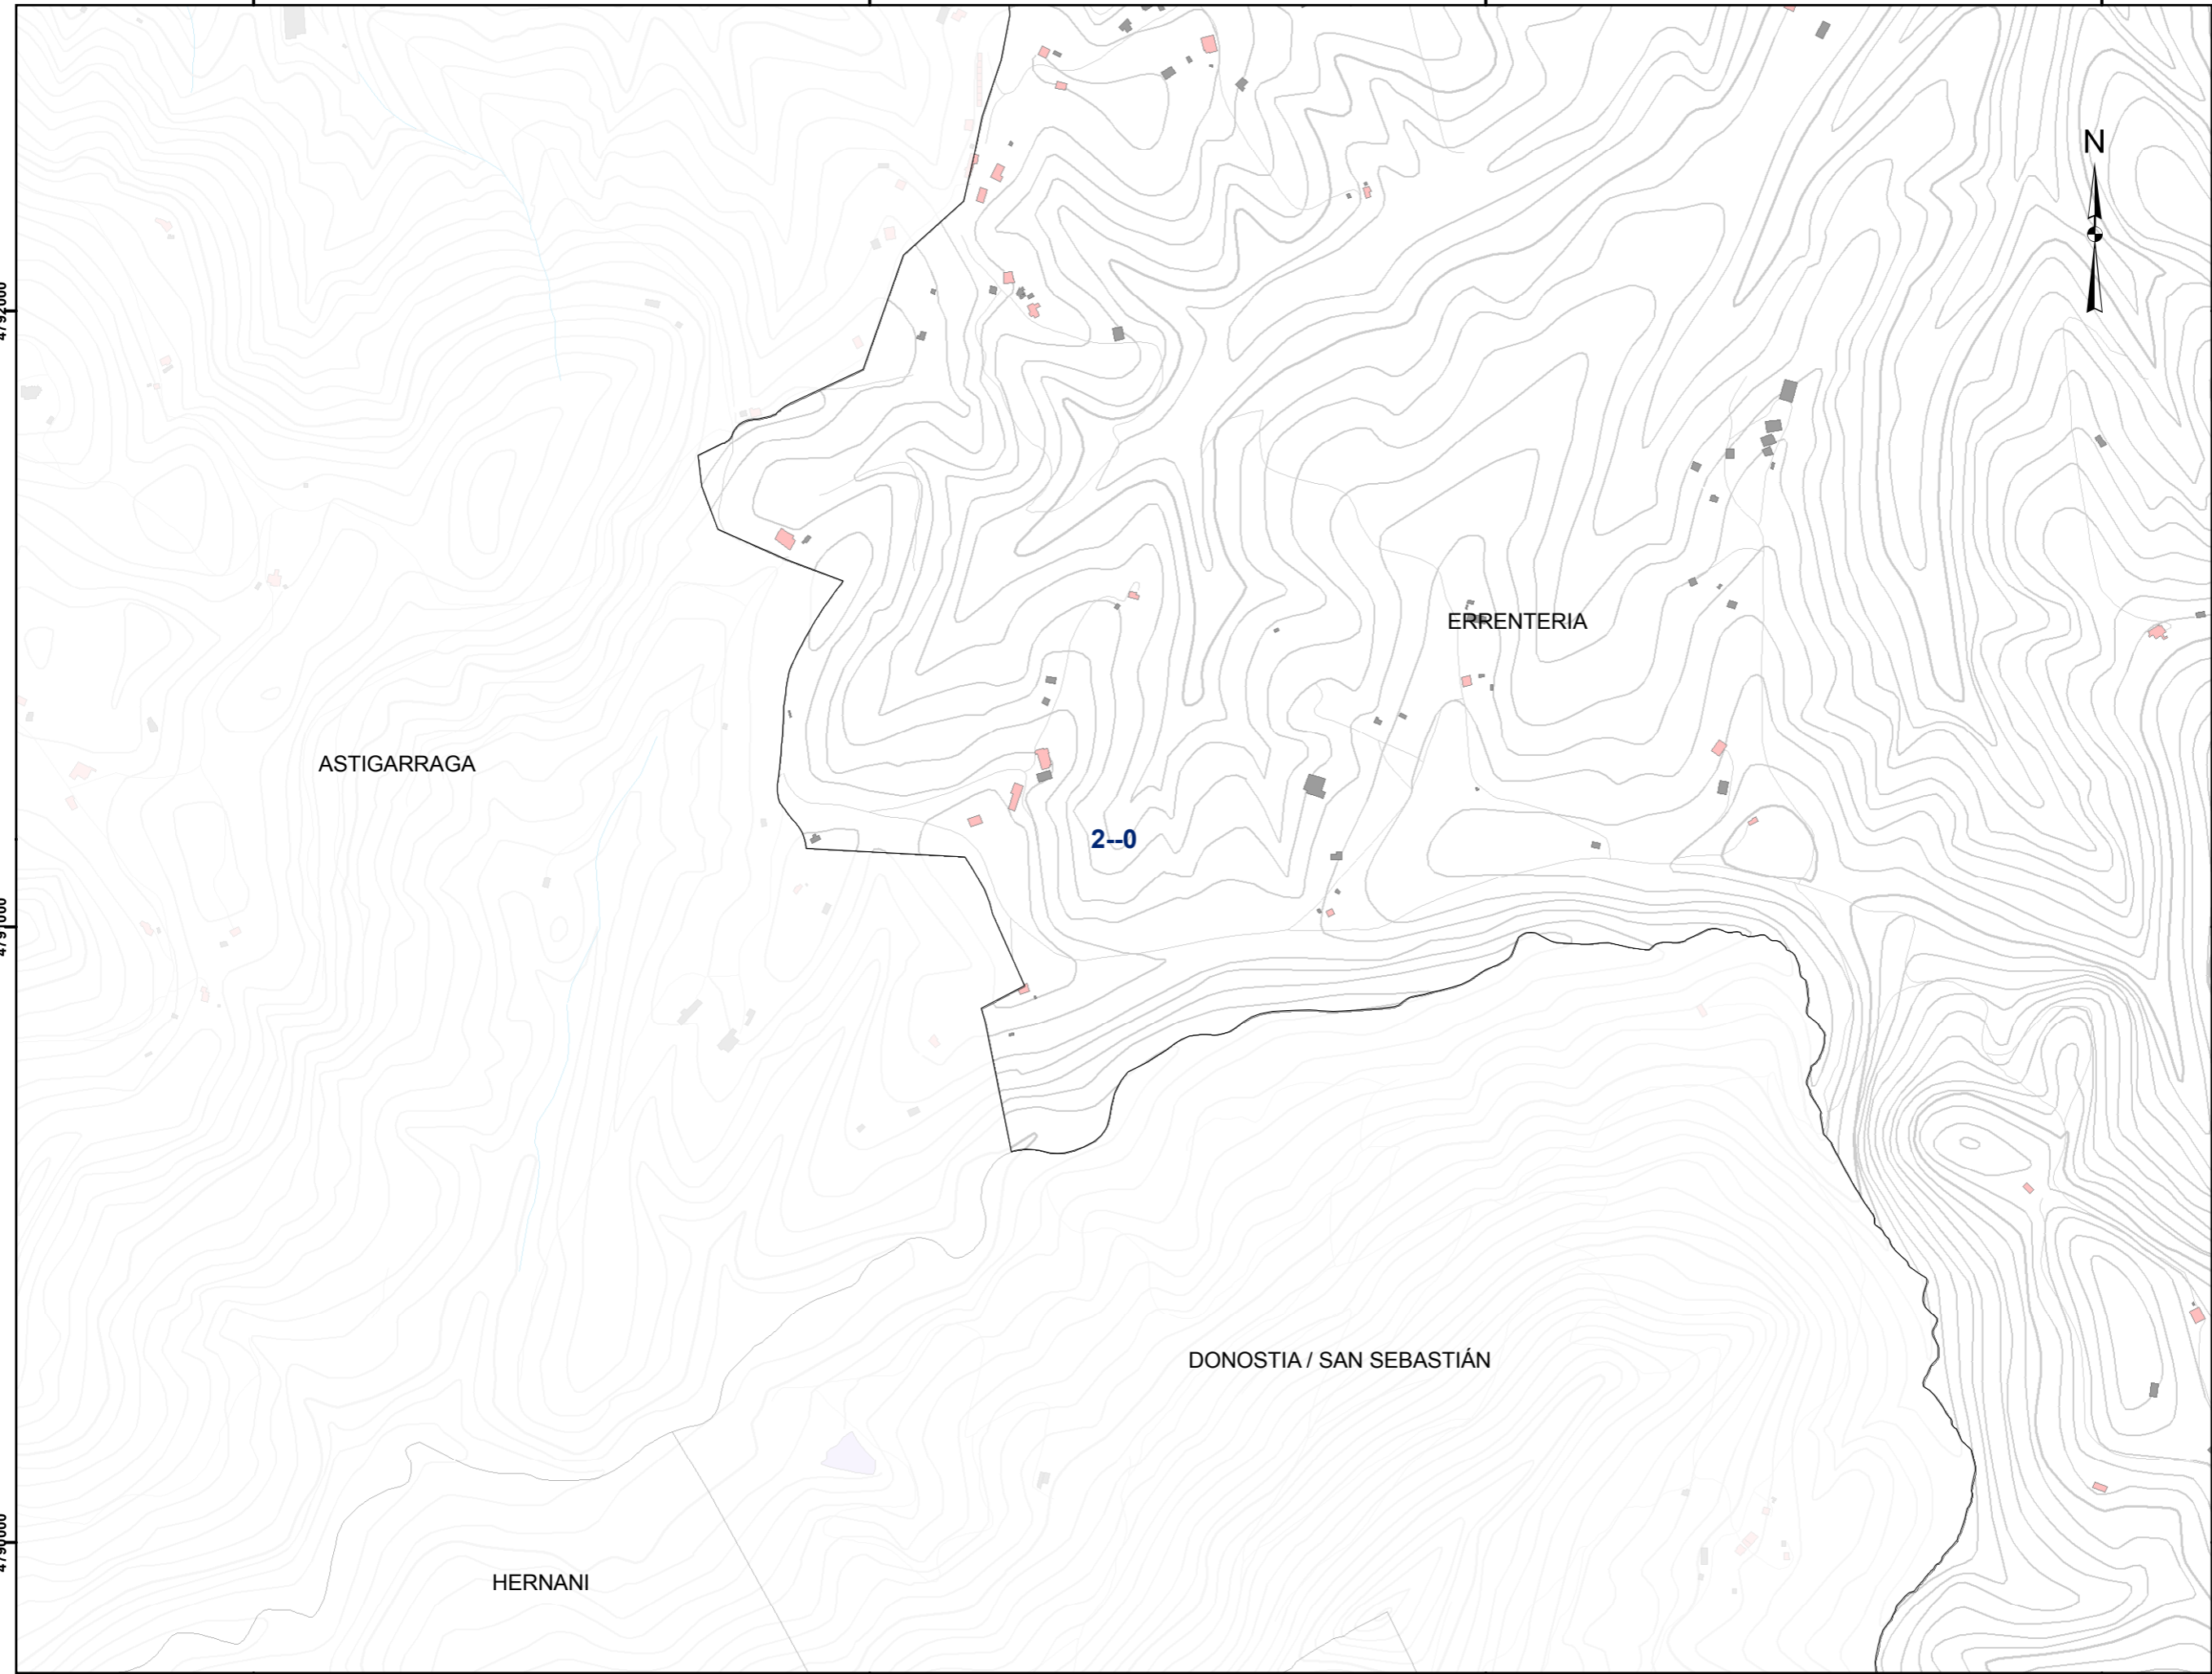

Pantaila akustikoak/Pantallas acusticas

**Zarata-mailak dB(A)
Niveles Sonoros dB(A)**

**ADMINISTRATIO MUGAK
LÍMITES ADMINISTRATIVOS**

ERABILERA USOS

**AZPIEGITURAK-ALDUNDIAREN SAREA
INFRAESTRUCTURAS - RED FORAL**

**Zarata-mailak dB(A)
Niveles Sonoros dB(A)**

- < 55
- 55 - 59
- 60 - 64
- 65 - 69
- 70 - 74
- > 75

**ADMINISTRATIO MUGAK
LÍMITES ADMINISTRATIVOS**

- BESTE LURRALDE BATZUK/
OTROS TERRITORIOS
- UDALERRIAK/MUNICIPIOS

**ERABILERA
USOS**

- SENSIBLEAK/SENSIBLES
- BESTE ERABILERA/OTROS USOS
- ETXEGUNEA/RESIDENCIAL

**AZPIEGITURAK-ALDUNDIAREN SAREA
INFRAESTRUCTURAS - RED FORAL**

- SARE GORRIA/RED ROJA
- SARE LARANJA/RED NARANJA
- SARE BERDEA/RED VERDE
- SARE HORIA/RED AMARILLA
- SARE GRISA/RED GRIS
- Pantaila akustikoak/Pantallas acusticas