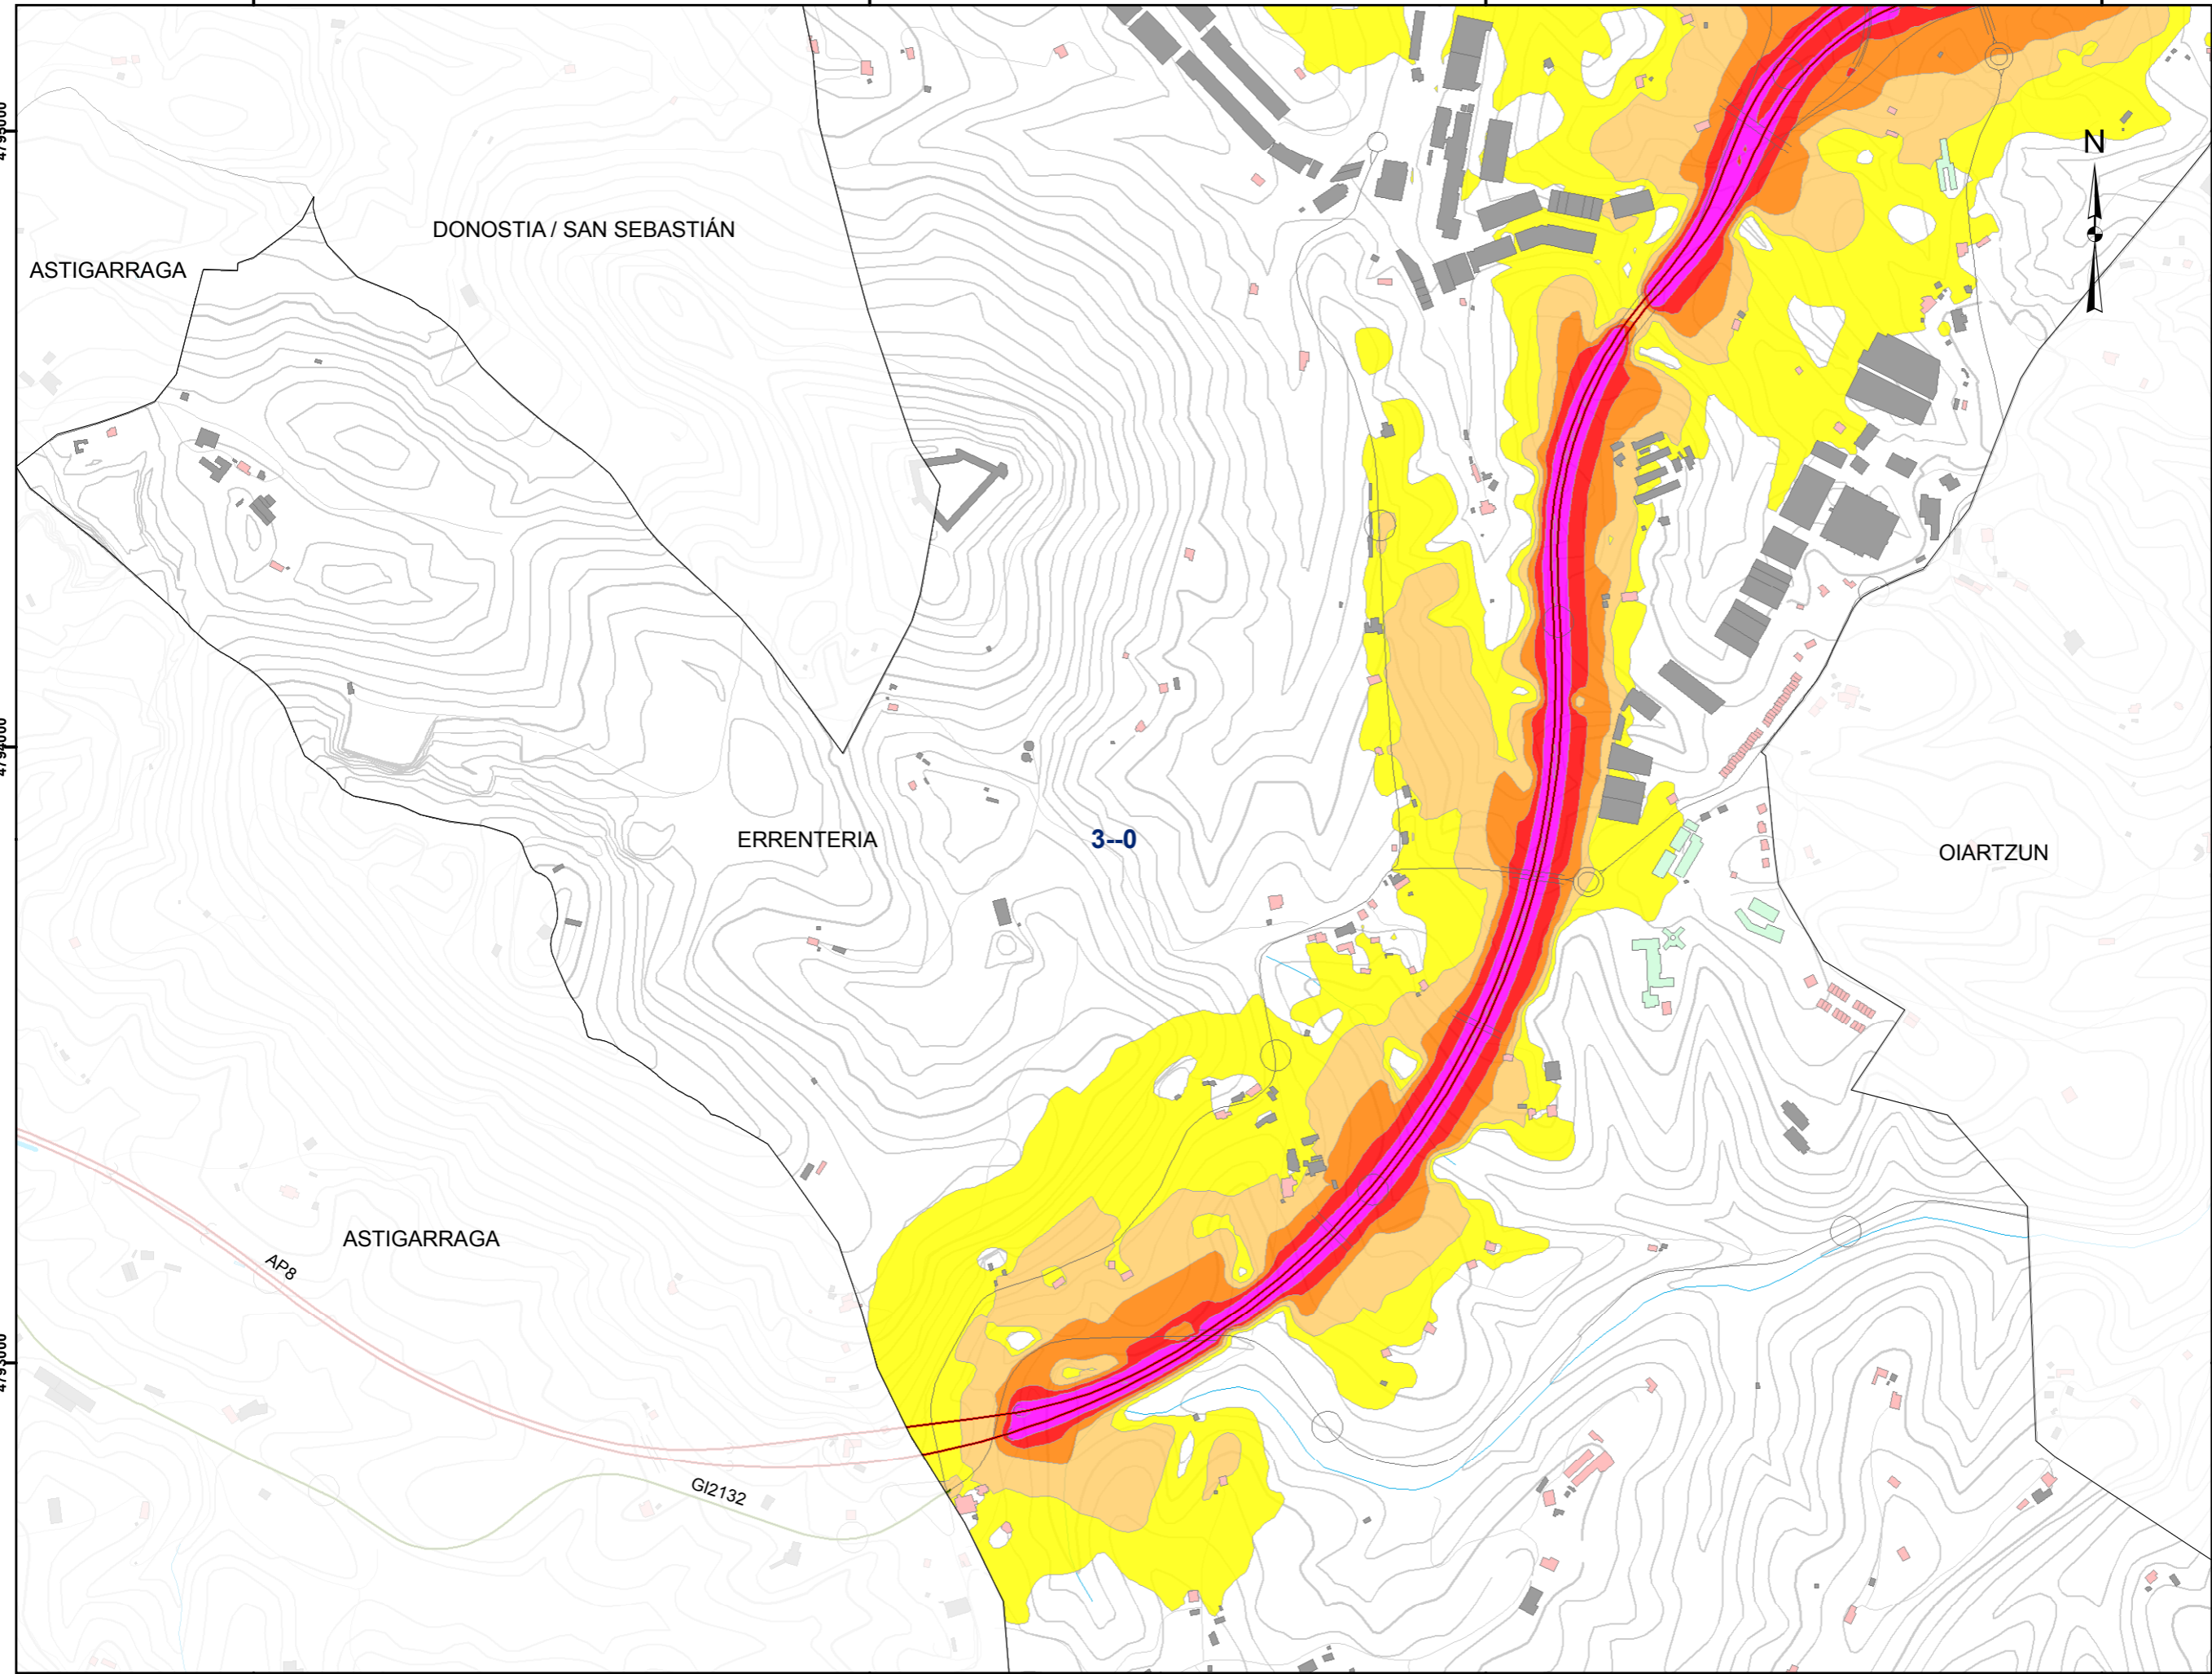

Pantaila akustikoak/Pantallas acusticas

**Zarata-mailak dB(A)
Niveles Sonoros dB(A)**

**ADMINISTRATIO MUGAK
LÍMITES ADMINISTRATIVOS**

ERABILERA USOS

**AZPIEGITURAK-ALDUNDIAREN SAREA
INFRAESTRUCTURAS - RED FORAL**

**Zarata-mailak dB(A)
Niveles Sonoros dB(A)**

- < 55
- 55 - 59
- 60 - 64
- 65 - 69
- 70 - 74
- > 75

**ADMINISTRATIO MUGAK
LÍMITES ADMINISTRATIVOS**

- BESTE LURRALDE BATZUK/
OTROS TERRITORIOS
- UDALERRIAK/MUNICIPIOS

**ERABILERA
USOS**

- SENSIBLEAK/SENSIBLES
- BESTE ERABILERA/OTROS USOS
- ETXEGUNEA/RESIDENCIAL

**AZPIEGITURAK-ALDUNDIAREN SAREA
INFRAESTRUCTURAS - RED FORAL**

- SARE GORRIA/RED ROJA
- SARE LARANJA/RED NARANJA
- SARE BERDEA/RED VERDE
- SARE HORIA/RED AMARILLA
- SARE GRISA/RED GRIS
- Pantaila akustikoak/Pantallas acusticas