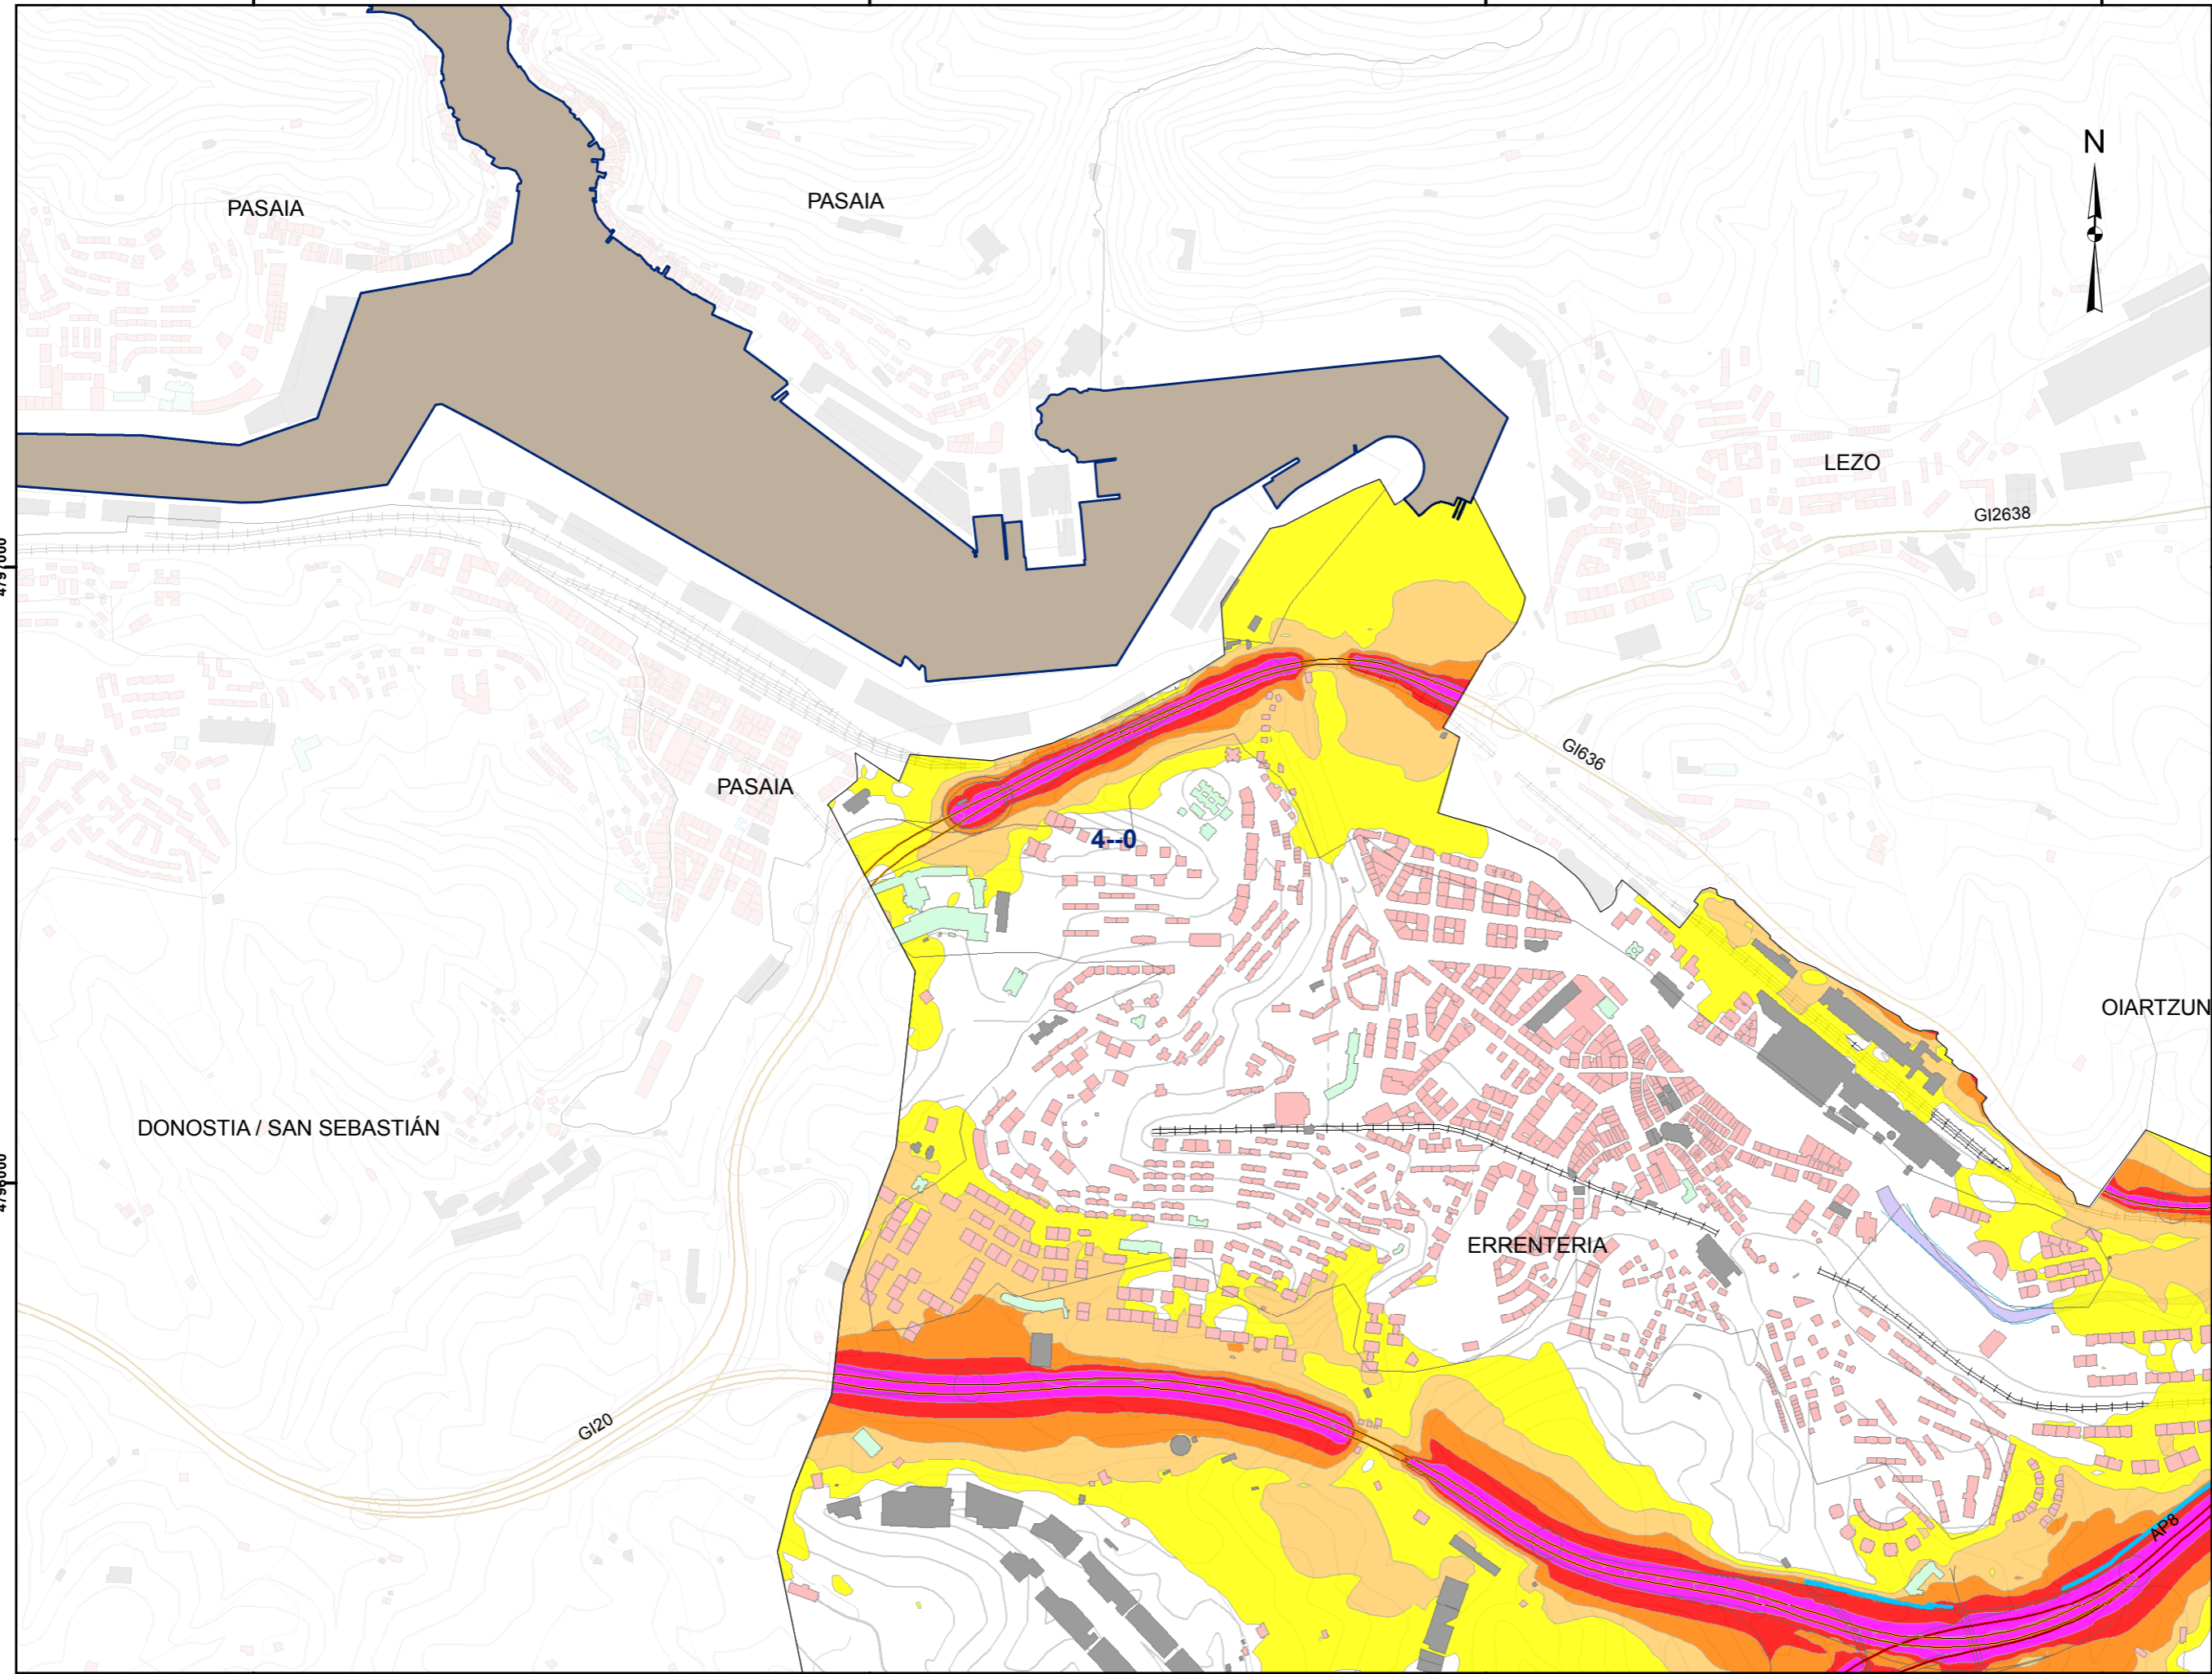

Pantaila akustikoak/Pantallas acusticas

**Zarata-mailak dB(A)
Niveles Sonoros dB(A)**

**ADMINISTRATIO MUGAK
LÍMITES ADMINISTRATIVOS**

ERABILERA USOS

**AZPIEGITURAK-ALDUNDIAREN SAREA
INFRAESTRUCTURAS - RED FORAL**

**Zarata-mailak dB(A)
Niveles Sonoros dB(A)**

- < 55
- 55 - 59
- 60 - 64
- 65 - 69
- 70 - 74
- > 75

**ADMINISTRATIO MUGAK
LÍMITES ADMINISTRATIVOS**

- BESTE LURRALDE BATZUK/
OTROS TERRITORIOS
- UDALERRIAK/MUNICIPIOS

**ERABILERA
USOS**

- SENSIBLEAK/SENSIBLES
- BESTE ERABILERA/OTROS USOS
- ETXEGUNEA/RESIDENCIAL

**AZPIEGITURAK-ALDUNDIAREN SAREA
INFRAESTRUCTURAS - RED FORAL**

- SARE GORRIA/RED ROJA
- SARE LARANJA/RED NARANJA
- SARE BERDEA/RED VERDE
- SARE HORIA/RED AMARILLA
- SARE GRISA/RED GRIS
- Pantaila akustikoak/Pantallas acusticas