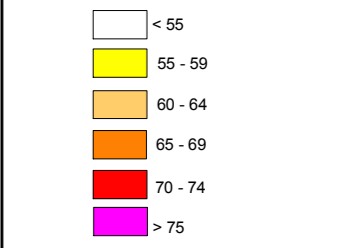

Pantaila akustikoak/Pantallas acusticas

**Zarata-mailak dB(A)
Niveles Sonoros dB(A)**

**ADMINISTRATIO MUGAK
LÍMITES ADMINISTRATIVOS**

ERABILERA USOS

**AZPIEGITURAK-ALDUNDIAREN SAREA
INFRAESTRUCTURAS - RED FORAL**

**Zarata-mailak dB(A)
Niveles Sonoros dB(A)**

- < 55
- 55 - 59
- 60 - 64
- 65 - 69
- 70 - 74
- > 75

**ADMINISTRATIO MUGAK
LÍMITES ADMINISTRATIVOS**

- BESTE LURRALDE BATZUK/
OTROS TERRITORIOS
- UDALERRIAK/MUNICIPIOS

**ERABILERA
USOS**

- SENSIBLEAK/SENSIBLES
- BESTE ERABILERA/OTROS USOS
- ETXEGUNEA/RESIDENCIAL

**AZPIEGITURAK-ALDUNDIAREN SAREA
INFRAESTRUCTURAS - RED FORAL**

- SARE GORRIA/RED ROJA
- SARE LARANJA/RED NARANJA
- SARE BERDEA/RED VERDE
- SARE HORIA/RED AMARILLA
- SARE GRISA/RED GRIS
- Pantaila akustikoak/Pantallas acusticas