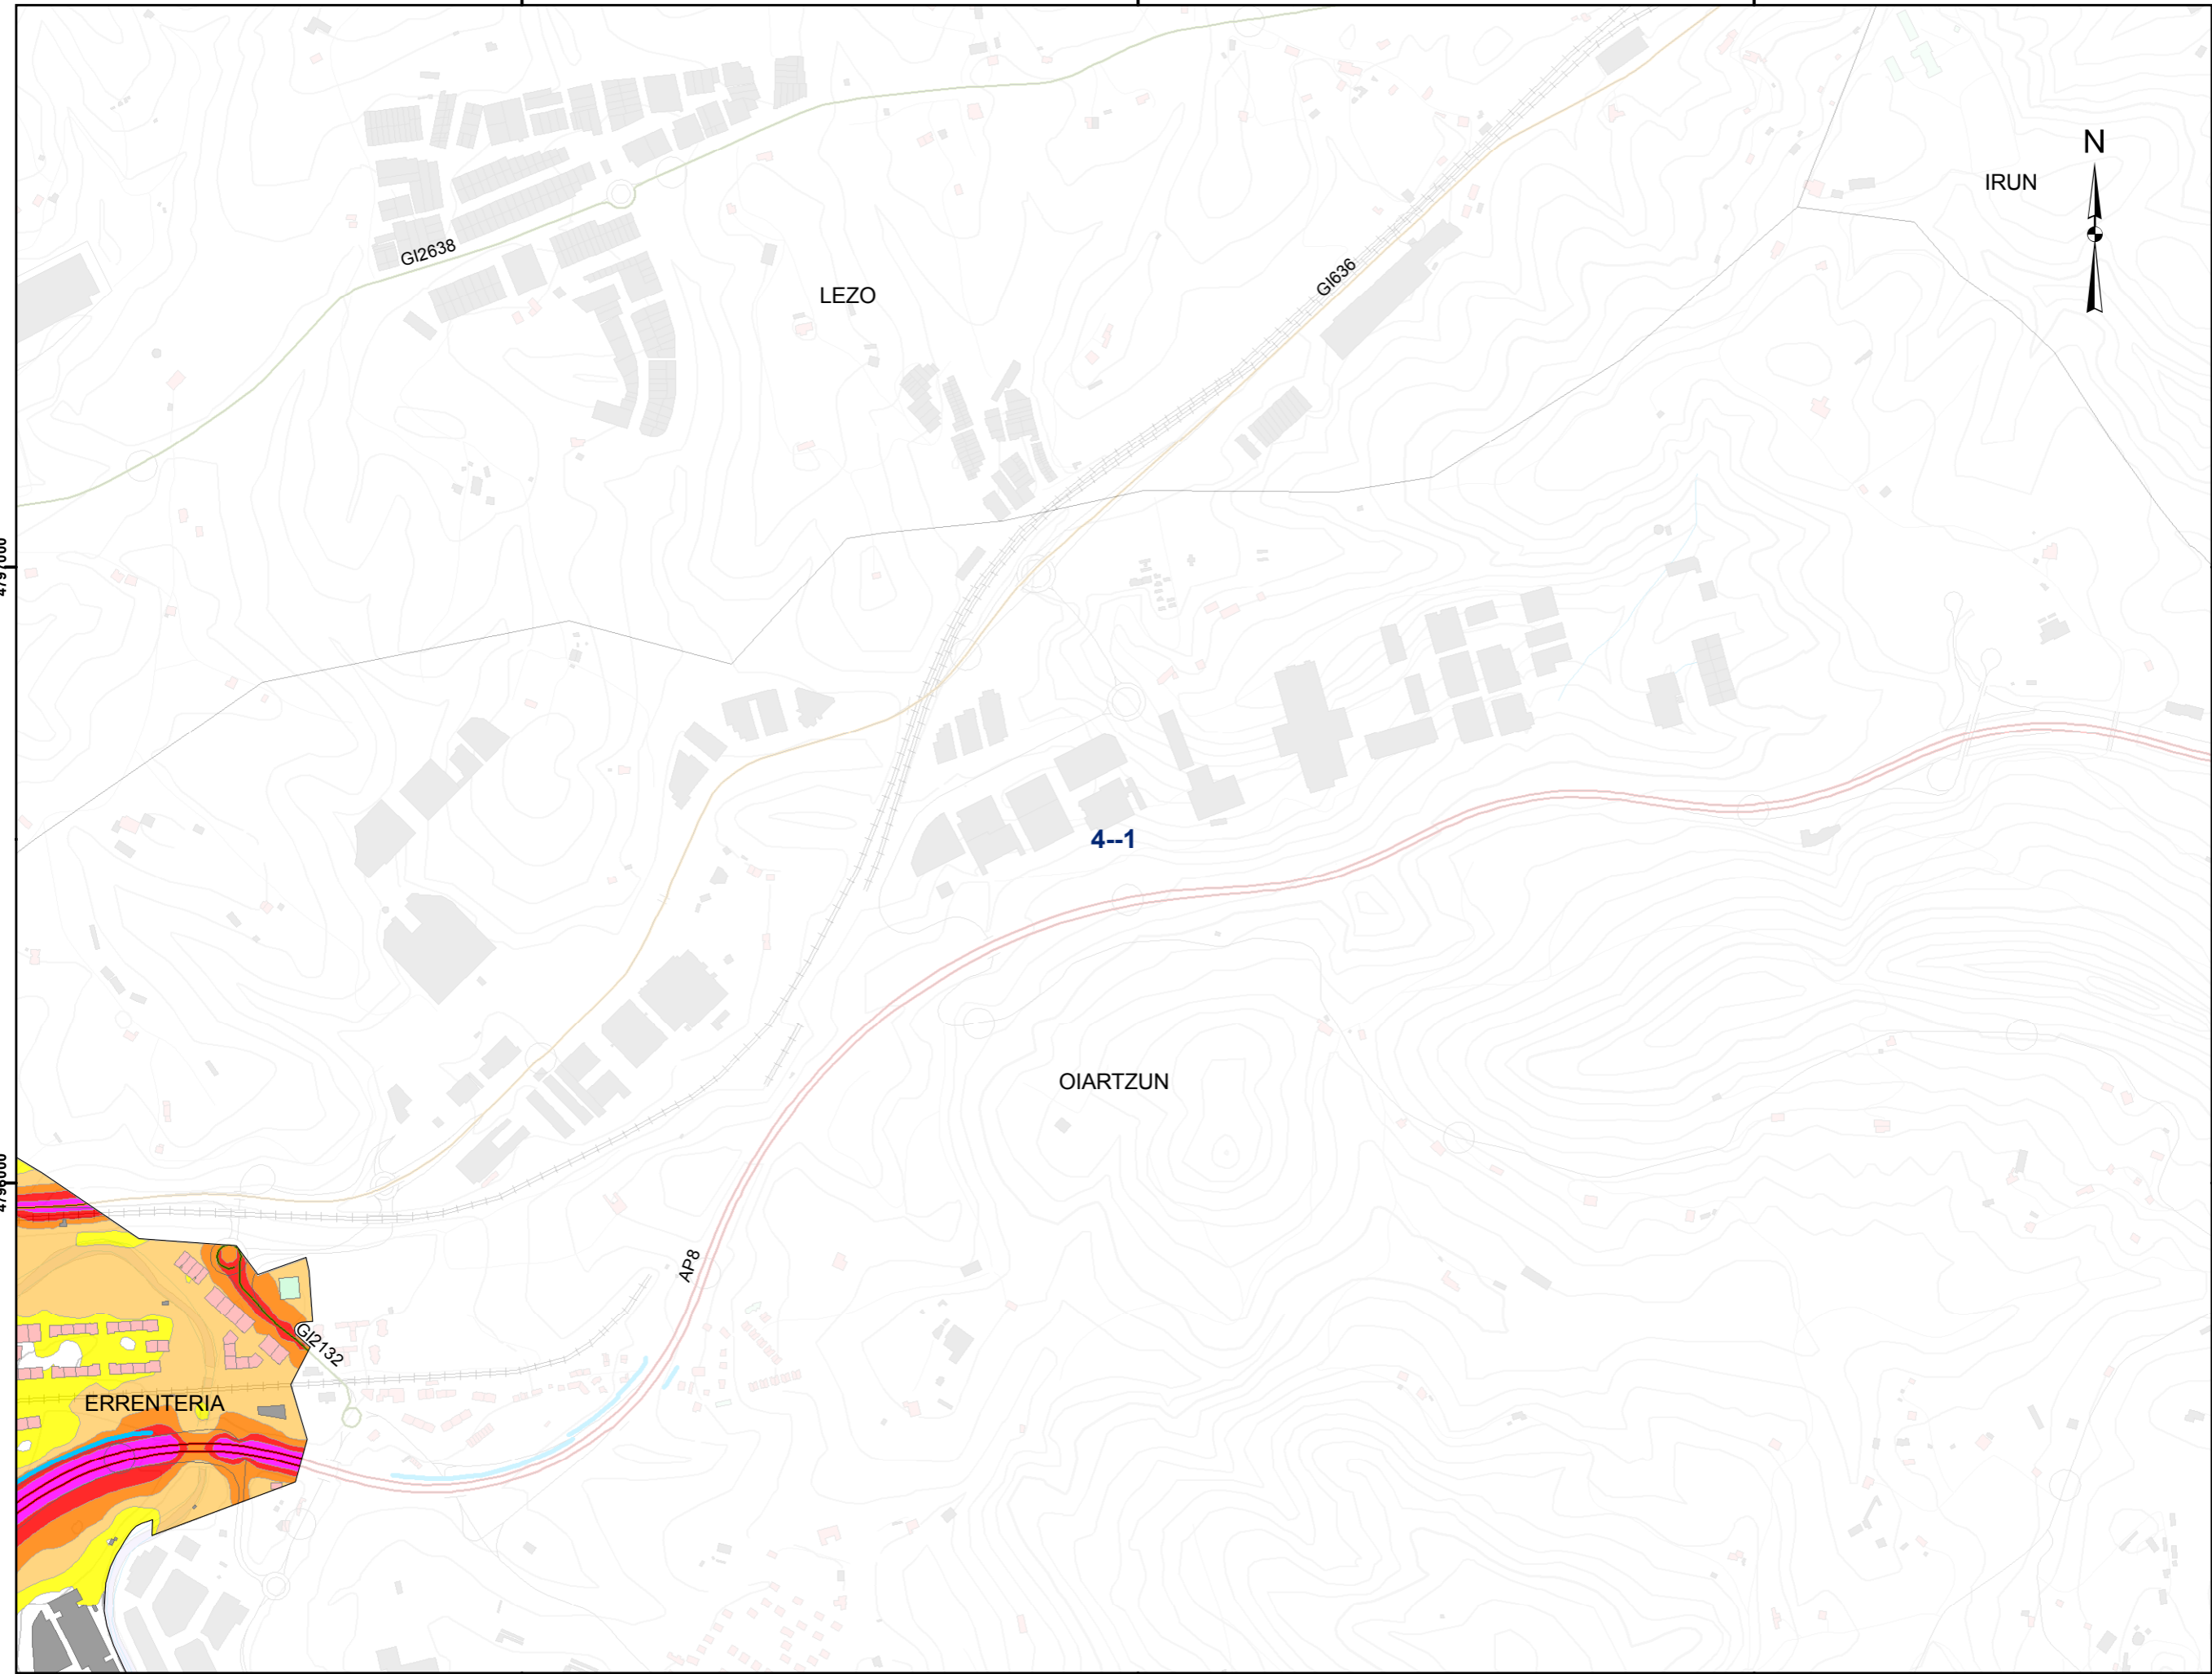

**Zarata-mailak dB(A)
Niveles Sonoros dB(A)**

**ADMINISTRATIO MUGAK
LÍMITES ADMINISTRATIVOS**

ERABILERA USOS

**AZPIEGITURAK-ALDUNDIAREN SAREA
INFRAESTRUCTURAS - RED FORAL**