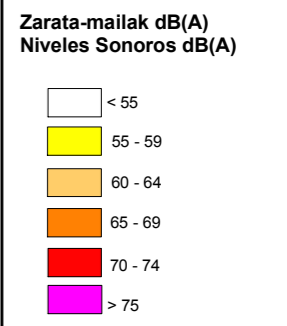

**Zarata-mailak dB(A)
Niveles Sonoros dB(A)**

**ADMINISTRATIO MUGAK
LÍMITES ADMINISTRATIVOS**

**ERABILERA
USOS**

**AZPIGITUAK-ALDUNDIAREN SAREA
INFRAESTRUCTURAS - RED FORAL**

Pantalla akustikoa/Pantallas acusticas