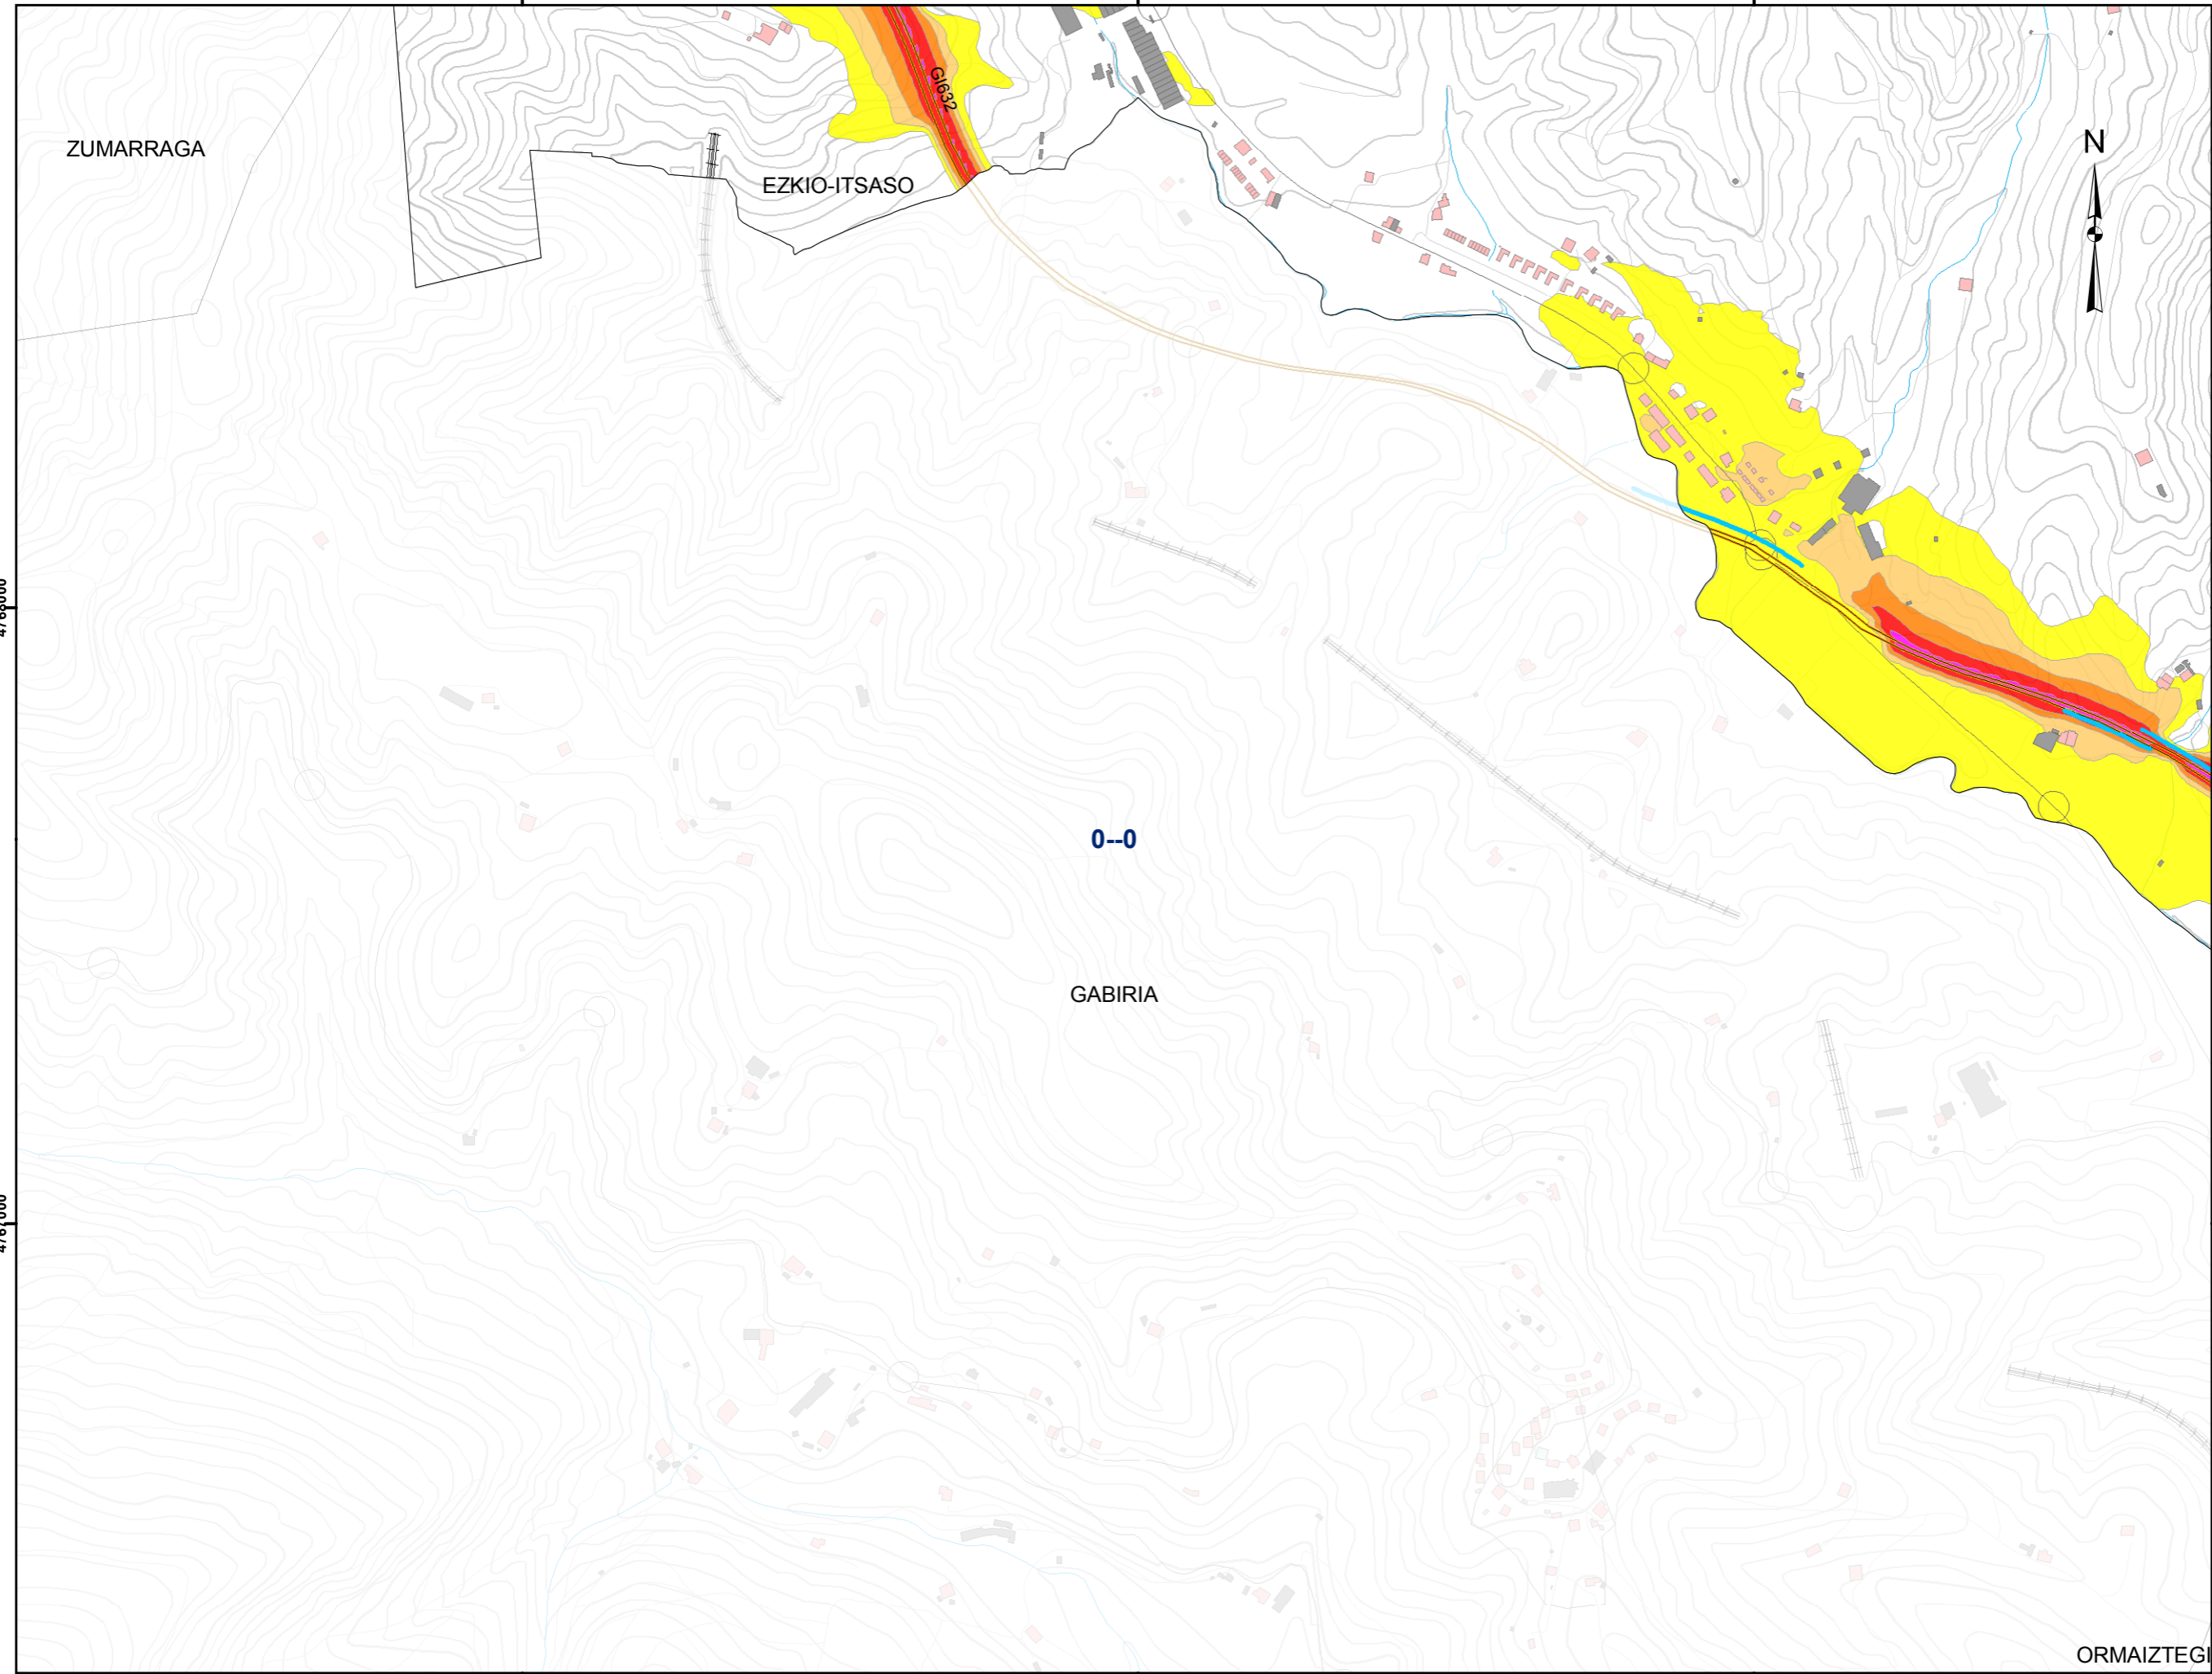

**Zarata-mailak dB(A)  
Niveles Sonoros dB(A)**

**ADMINISTRATIO MUGAK  
LÍMITES ADMINISTRATIVOS**

**ERABILERAK  
USOS**

**AZPIEGITURAK-ALDUNDIAREN SAREA  
INFRAESTRUCTURAS - RED FORAL**

**Zarata-mailak dB(A)  
Niveles Sonoros dB(A)**

**ADMINISTRATIO MUGAK  
LÍMITES ADMINISTRATIVOS**

**ERABILERA  
USOS**

**AZPIEGITURAK-ALDUNDIAREN SAREA  
INFRAESTRUCTURAS - RED FORAL**

- Zarata-mailak dB(A)  
Niveles Sonoros dB(A)**
- <math>< 55</math>
  - 55 - 59
  - 60 - 64
  - 65 - 69
  - 70 - 74
  - > 75
- ADMINISTRAZIO MUGAK  
LÍMITES ADMINISTRATIVOS**
- BESTE LURRALDE BATZUK/  
OTROS TERRITORIOS
  - UDALERRIAK/MUNICIPIOS
- ERABILERAK  
USOS**
- SENSIBLEAK/SENSIBLES
  - BESTE ERABILERAK/OTROS USOS
  - ETXEGUNEA/RESIDENCIAL
- AZPIEGITURAK-ALDUNDIAREN SAREA  
INFRAESTRUCTURAS - RED FORAL**
- SARE GORRIA/RED ROJA
  - SARE LARANJA/RED NARANJA
  - SARE BERDEA/RED VERDE
  - SARE HORIA/RED AMARILLA
  - SARE GRISA/RED GRIS
- Pantaila akustikoak/Pantallas acusticas