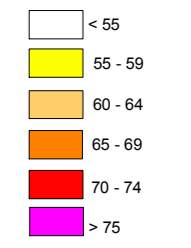

**Zarata-mailak dB(A)  
Niveles Sonoros dB(A)**

**ADMINISTRATIO MUGAK  
LÍMITES ADMINISTRATIVOS**

**ERABILERAK  
USOS**

**AZPIEGITURAK-ALDUNDIAREN SAREA  
INFRAESTRUCTURAS - RED FORAL**

**Zarata-mailak dB(A)  
Niveles Sonoros dB(A)**

**ADMINISTRATIO MUGAK  
LÍMITES ADMINISTRATIVOS**

**ERABILERA  
USOS**

**AZPIEGITURAK-ALDUNDIAREN SAREA  
INFRAESTRUCTURAS - RED FORAL**

- Zarata-mailak dB(A)  
Niveles Sonoros dB(A)**
- <math>< 55</math>
  - 55 - 59
  - 60 - 64
  - 65 - 69
  - 70 - 74
  - > 75
- ADMINISTRAZIO MUGAK  
LÍMITES ADMINISTRATIVOS**
- BESTE LURRALDE BATZUK/  
OTROS TERRITORIOS
  - UDALERRIAK/MUNICIPIOS
- ERABILERAK  
USOS**
- SENSIBLEAK/SENSIBLES
  - BESTE ERABILERAK/OTROS USOS
  - ETXEGUNEA/RESIDENCIAL
- AZPIEGITURAK-ALDUNDIAREN SAREA  
INFRAESTRUCTURAS - RED FORAL**
- SARE GORRIA/RED ROJA
  - SARE LARANJA/RED NARANJA
  - SARE BERDEA/RED VERDE
  - SARE HORIA/RED AMARILLA
  - SARE GRISA/RED GRIS
- Pantaila akustikoak/Pantallas acusticas