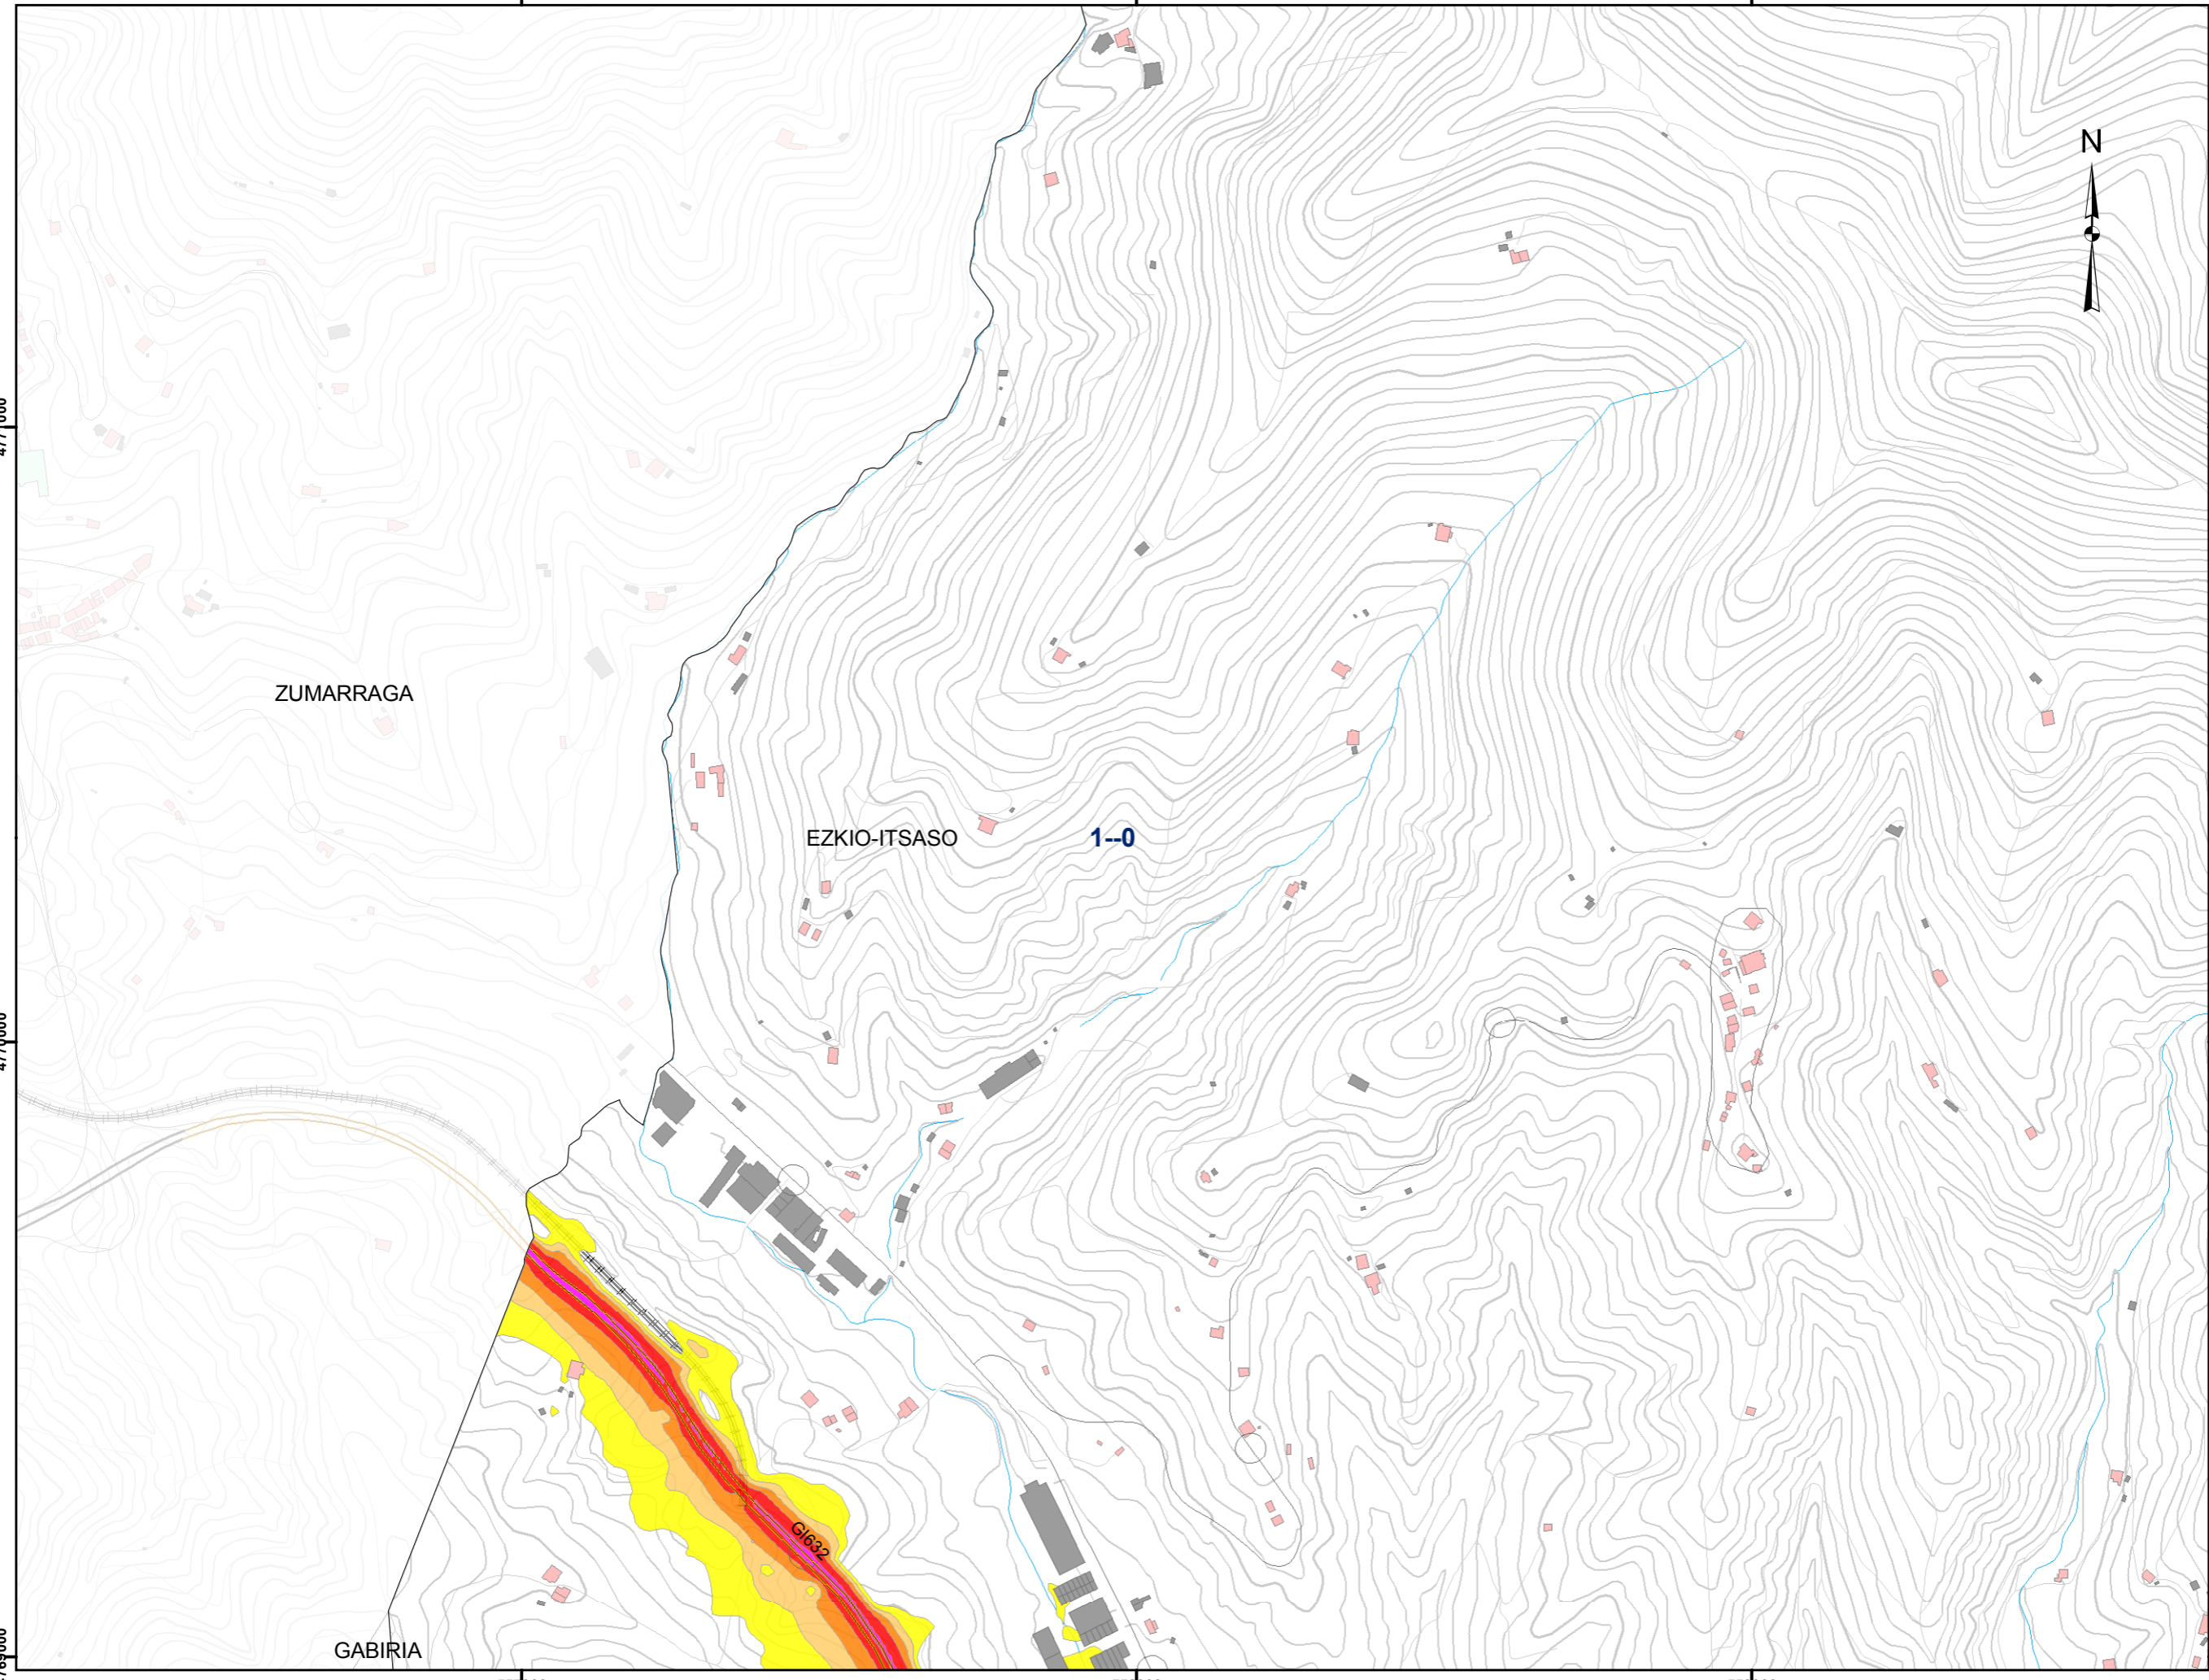

**ADMINISTRATIO MUGAK  
LÍMITES ADMINISTRATIVOS**

**ERABILERA  
USOS**

**AZPIEGITURAK-ALDUNDIAREN SAREA  
INFRAESTRUCTURAS - RED FORAL**

- Zarata-mailak dB(A)  
Niveles Sonoros dB(A)**
- <math>< 55</math>
  - 55 - 59
  - 60 - 64
  - 65 - 69
  - 70 - 74
  - > 75
- ADMINISTRAZIO MUGAK  
LÍMITES ADMINISTRATIVOS**
- BESTE LURRALDE BATZUK/  
OTROS TERRITORIOS
  - UDALERRIAK/MUNICIPIOS
- ERABILERAK  
USOS**
- SENSIBLEAK/SENSIBLES
  - BESTE ERABILERAK/OTROS USOS
  - ETXEGUNEA/RESIDENCIAL
- AZPIEGITURAK-ALDUNDIAREN SAREA  
INFRAESTRUCTURAS - RED FORAL**
- SARE GORRIA/RED ROJA
  - SARE LARANJA/RED NARANJA
  - SARE BERDEA/RED VERDE
  - SARE HORIA/RED AMARILLA
  - SARE GRISA/RED GRIS
- Pantaila akustikoak/Pantallas acusticas