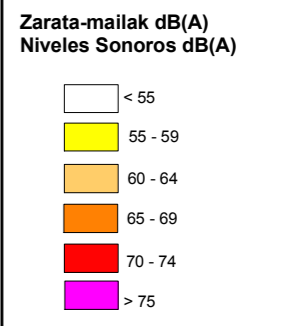

Pantaila akustikoak/Pantallas acusticas

Pantaila akustikoak/Pantallas acusticas

**Zarata-mailak dB(A)  
Niveles Sonoros dB(A)**

- <math>< 55</math>
- 55 - 59
- 60 - 64
- 65 - 69
- 70 - 74
- > 75

**ADMINISTRAZIO MUGAK  
LÍMITES ADMINISTRATIVOS**

- SARE GORRIA/RED ROJA
- SARE LARANJA/RED NARANJA
- SARE BERDEA/RED VERDE
- SARE HORIA/RED AMARILLA
- SARE GRISA/RED GRIS

Pantaila akustikoak/Pantallas acusticas