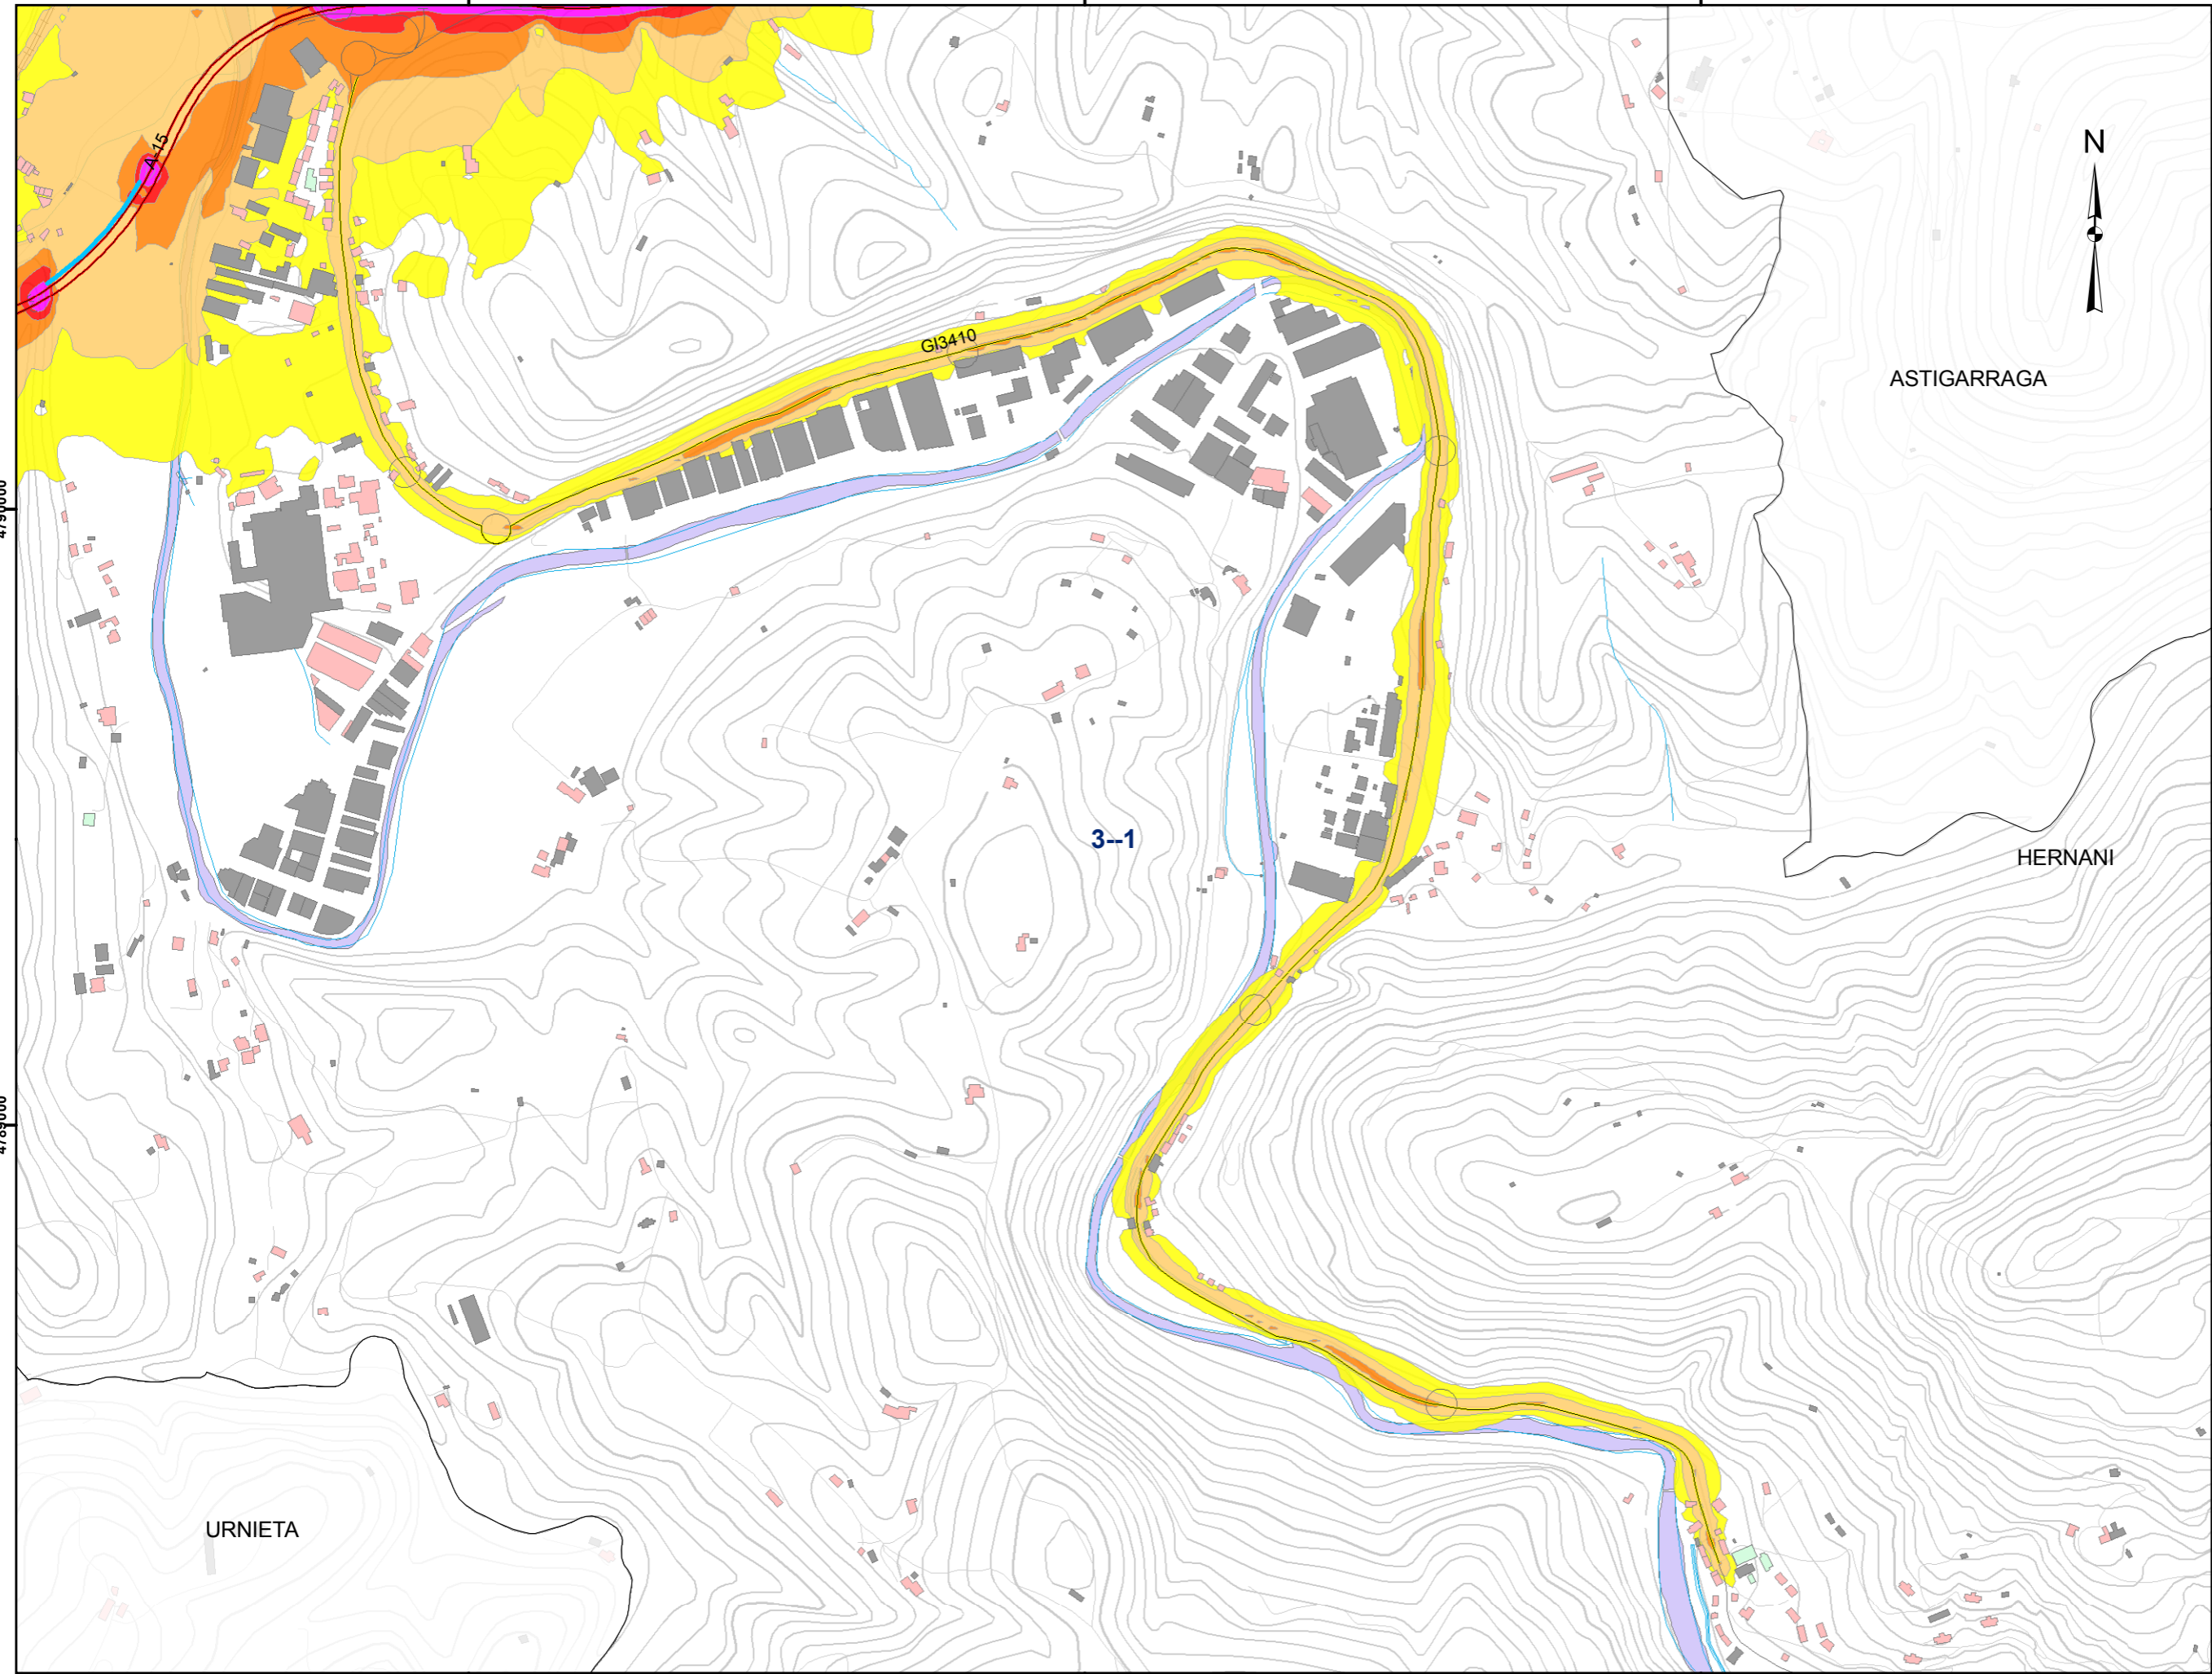

Pantaila akustikoak/Pantallas acusticas

Pantaila akustikoak/Pantallas acusticas

**Zarata-mailak dB(A)  
Niveles Sonoros dB(A)**

- <math>< 55</math>
- 55 - 59
- 60 - 64
- 65 - 69
- 70 - 74
- > 75

**ADMINISTRAZIO MUGAK  
LÍMITES ADMINISTRATIVOS**

- BESTE LURRALDE BATZUK/  
OTROS TERRITORIOS
- UDALERRIAK/MUNICIPIOS

**ERABILERAK  
USOS**

- SENSIBLEAK/SENSIBLES
- BESTE ERABILERAK/OTROS USOS
- ETXEGUNEA/RESIDENCIAL

**AZPIEGITURAK-ALDUNDIAREN SAREA  
INFRAESTRUCTURAS - RED FORAL**

- SARE GORRIA/RED ROJA
- SARE LARANJA/RED NARANJA
- SARE BERDEA/RED VERDE
- SARE HORIA/RED AMARILLA
- SARE GRISA/RED GRIS

Pantaila akustikoak/Pantallas acusticas