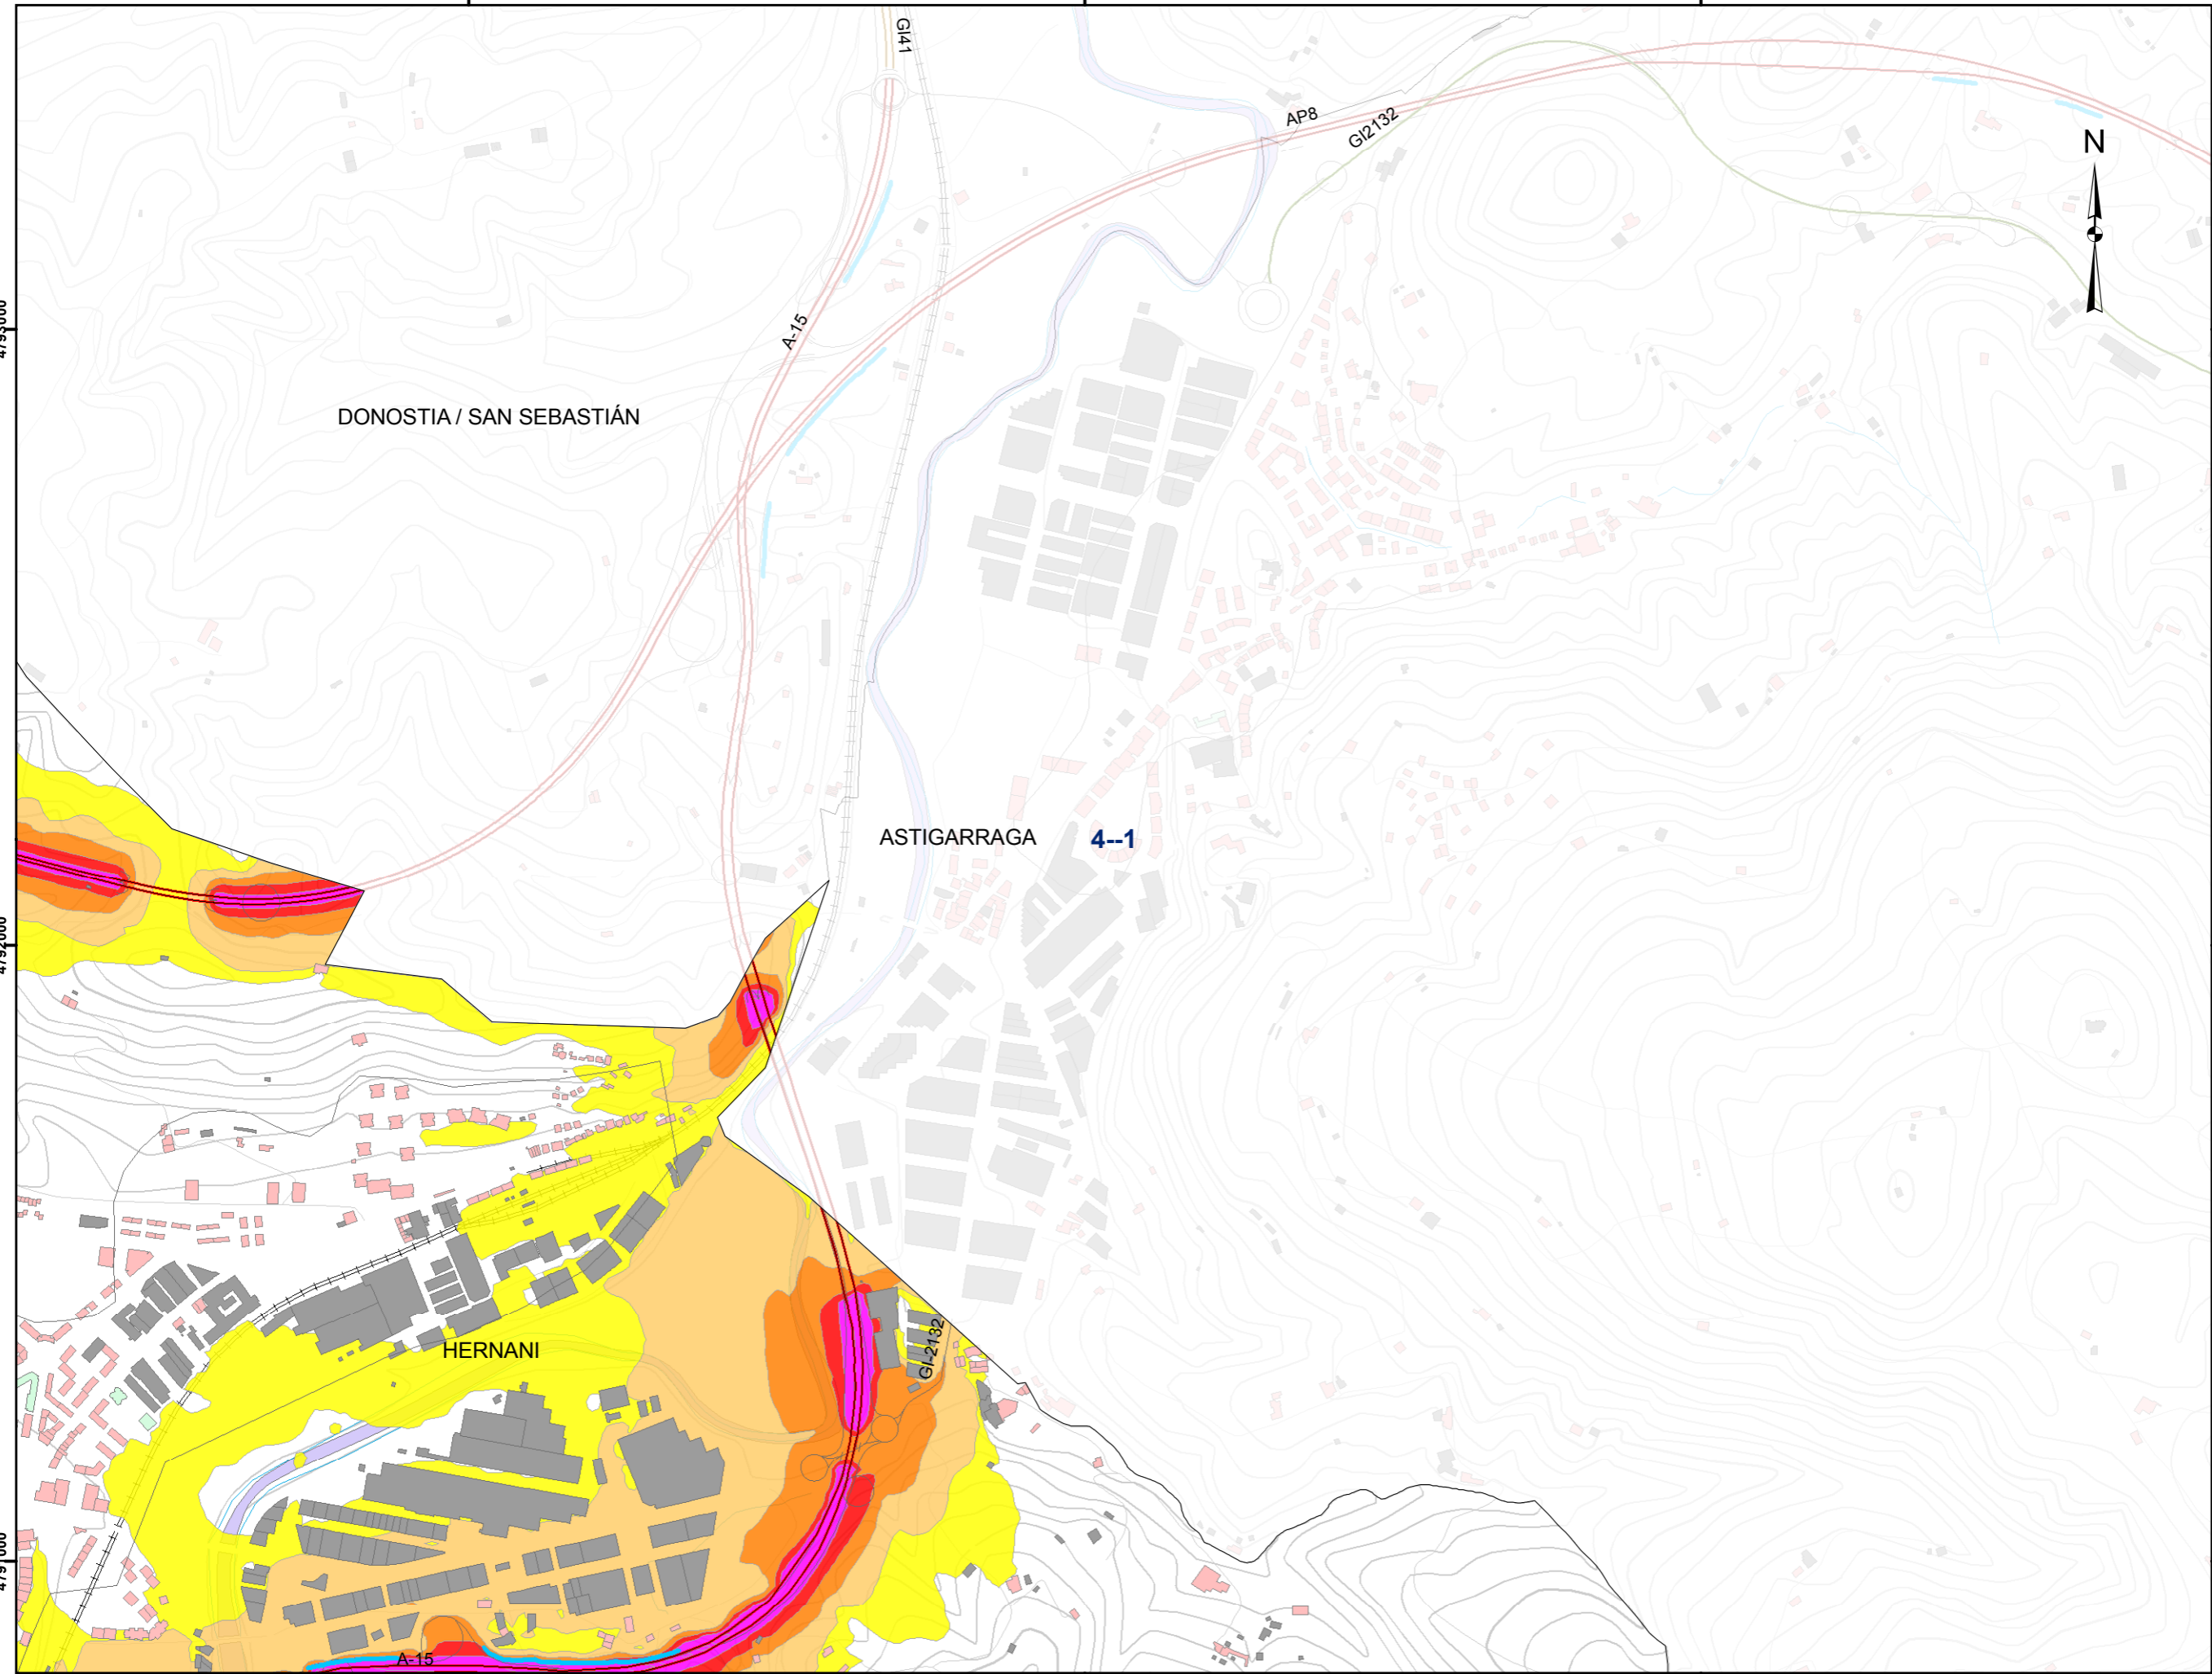

Pantaila akustikoak/Pantallas acusticas

Pantaila akustikoak/Pantallas acusticas

**Zarata-mailak dB(A)  
Niveles Sonoros dB(A)**

- <math>< 55</math>
- 55 - 59
- 60 - 64
- 65 - 69
- 70 - 74
- > 75

**ADMINISTRAZIO MUGAK  
LÍMITES ADMINISTRATIVOS**

- BESTE LURRALDE BATZUK/  
OTROS TERRITORIOS
- UDALERRIAK/MUNICIPIOS

**ERABILERAK  
USOS**

- SENSIBLEAK/SENSIBLES
- BESTE ERABILERAK/OTROS USOS
- ETXEGUNEA/RESIDENCIAL

**AZPIEGITURAK-ALDUNDIAREN SAREA  
INFRAESTRUCTURAS - RED FORAL**

- SARE GORRIA/RED ROJA
- SARE LARANJA/RED NARANJA
- SARE BERDEA/RED VERDE
- SARE HORIA/RED AMARILLA
- SARE GRISA/RED GRIS

Pantaila akustikoak/Pantallas acusticas