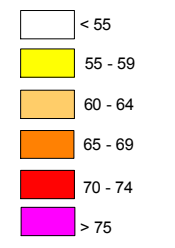

**Zarata-mailak dB(A)
Niveles Sonoros dB(A)**

**ADMINISTRAZIO MUGAK
LÍMITES ADMINISTRATIVOS**

**ERABILERA
USOS**

**AZPIEGITURAK-ALDUNDIAREN SAREA
INFRAESTRUCTURAS - RED FORAL**