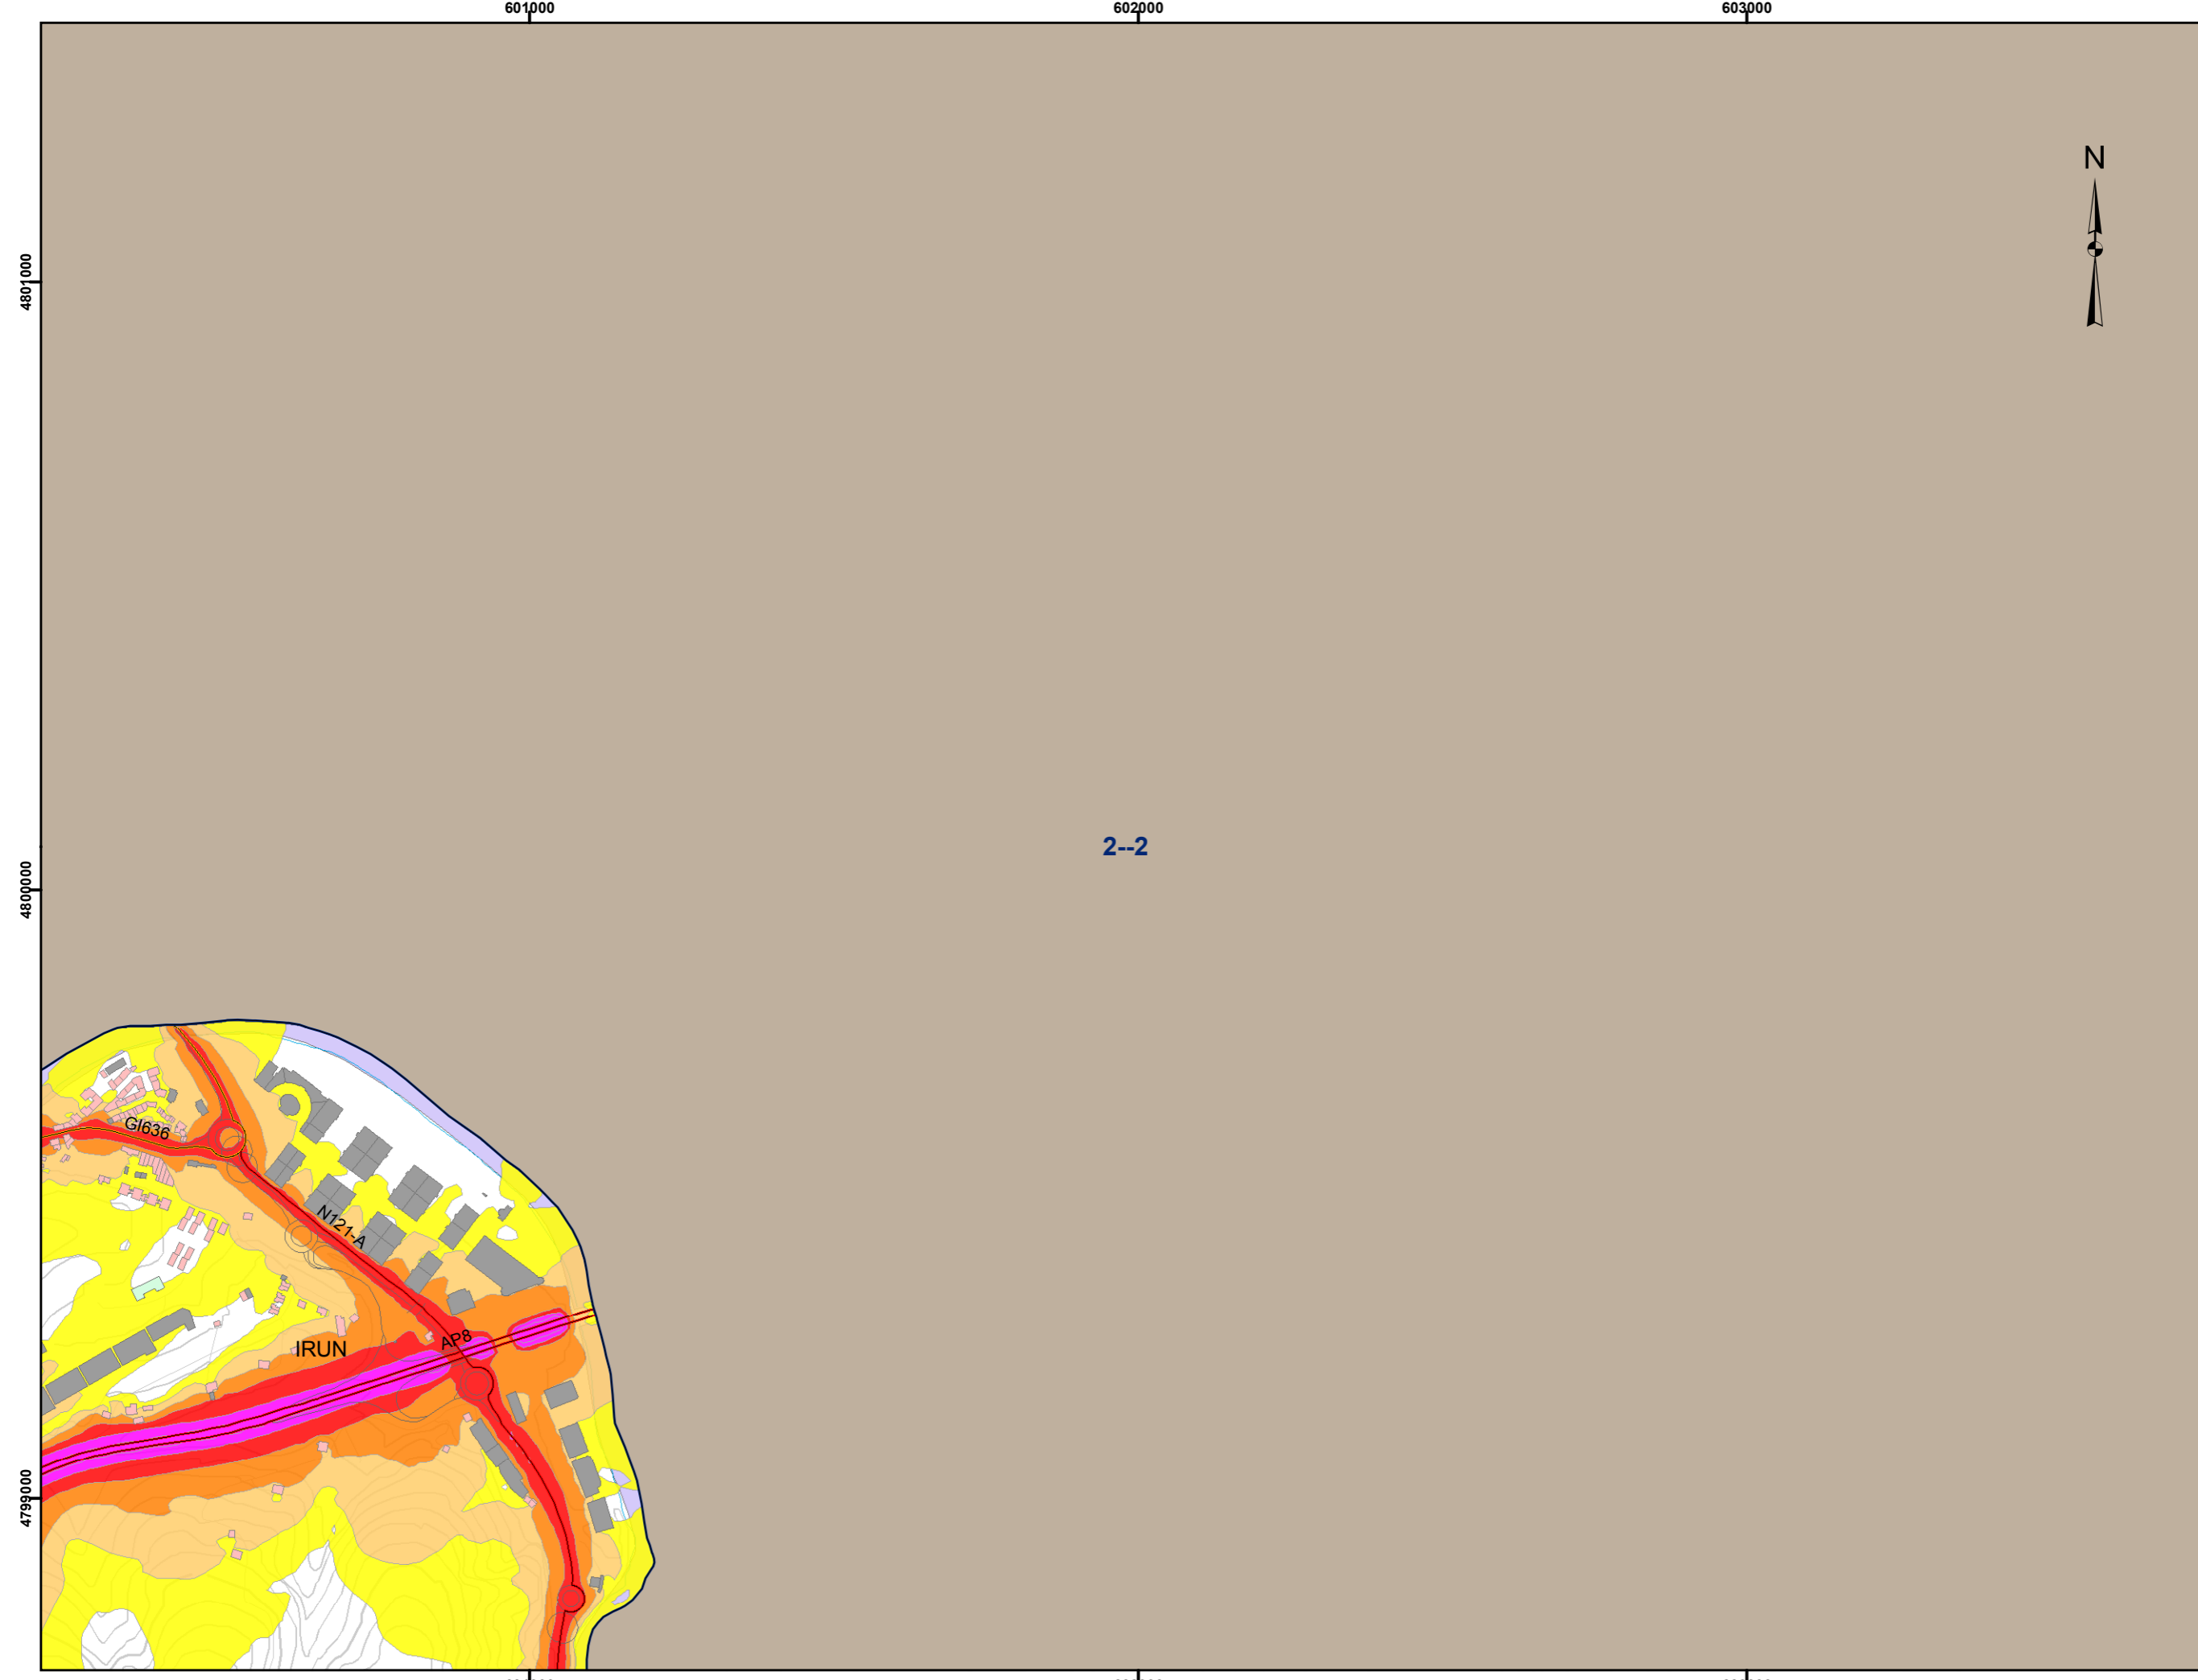

Pantaila akustikoak/Pantallas acusticas

Zarata-mailak dB(A)
Niveles Sonoros dB(A)

ADMINISTRAZIO MUGAK
LÍMITES ADMINISTRATIVOS

ERABILERAK
USOS

AZPIEGITURAK-ALDUNDIAREN SAREA
INFRAESTRUCTURAS - RED FORAL

2--2

**Zarata-mailak dB(A)
Niveles Sonoros dB(A)**

**ADMINISTRAZIO MUGAK
LÍMITES ADMINISTRATIVOS**

**ERABILERAK
USOS**

**AZPIEGITURAK-ALDUNDIAREN SAREA
INFRAESTRUCTURAS - RED FORAL**

**Zarata-mailak dB(A)
Niveles Sonoros dB(A)**

**ADMINISTRATIO MUGAK
LÍMITES ADMINISTRATIVOS**

**ERABILERA
USOS**

**AZPIEGITURAK-ALDUNDIAREN SAREA
INFRAESTRUCTURAS - RED FORAL**