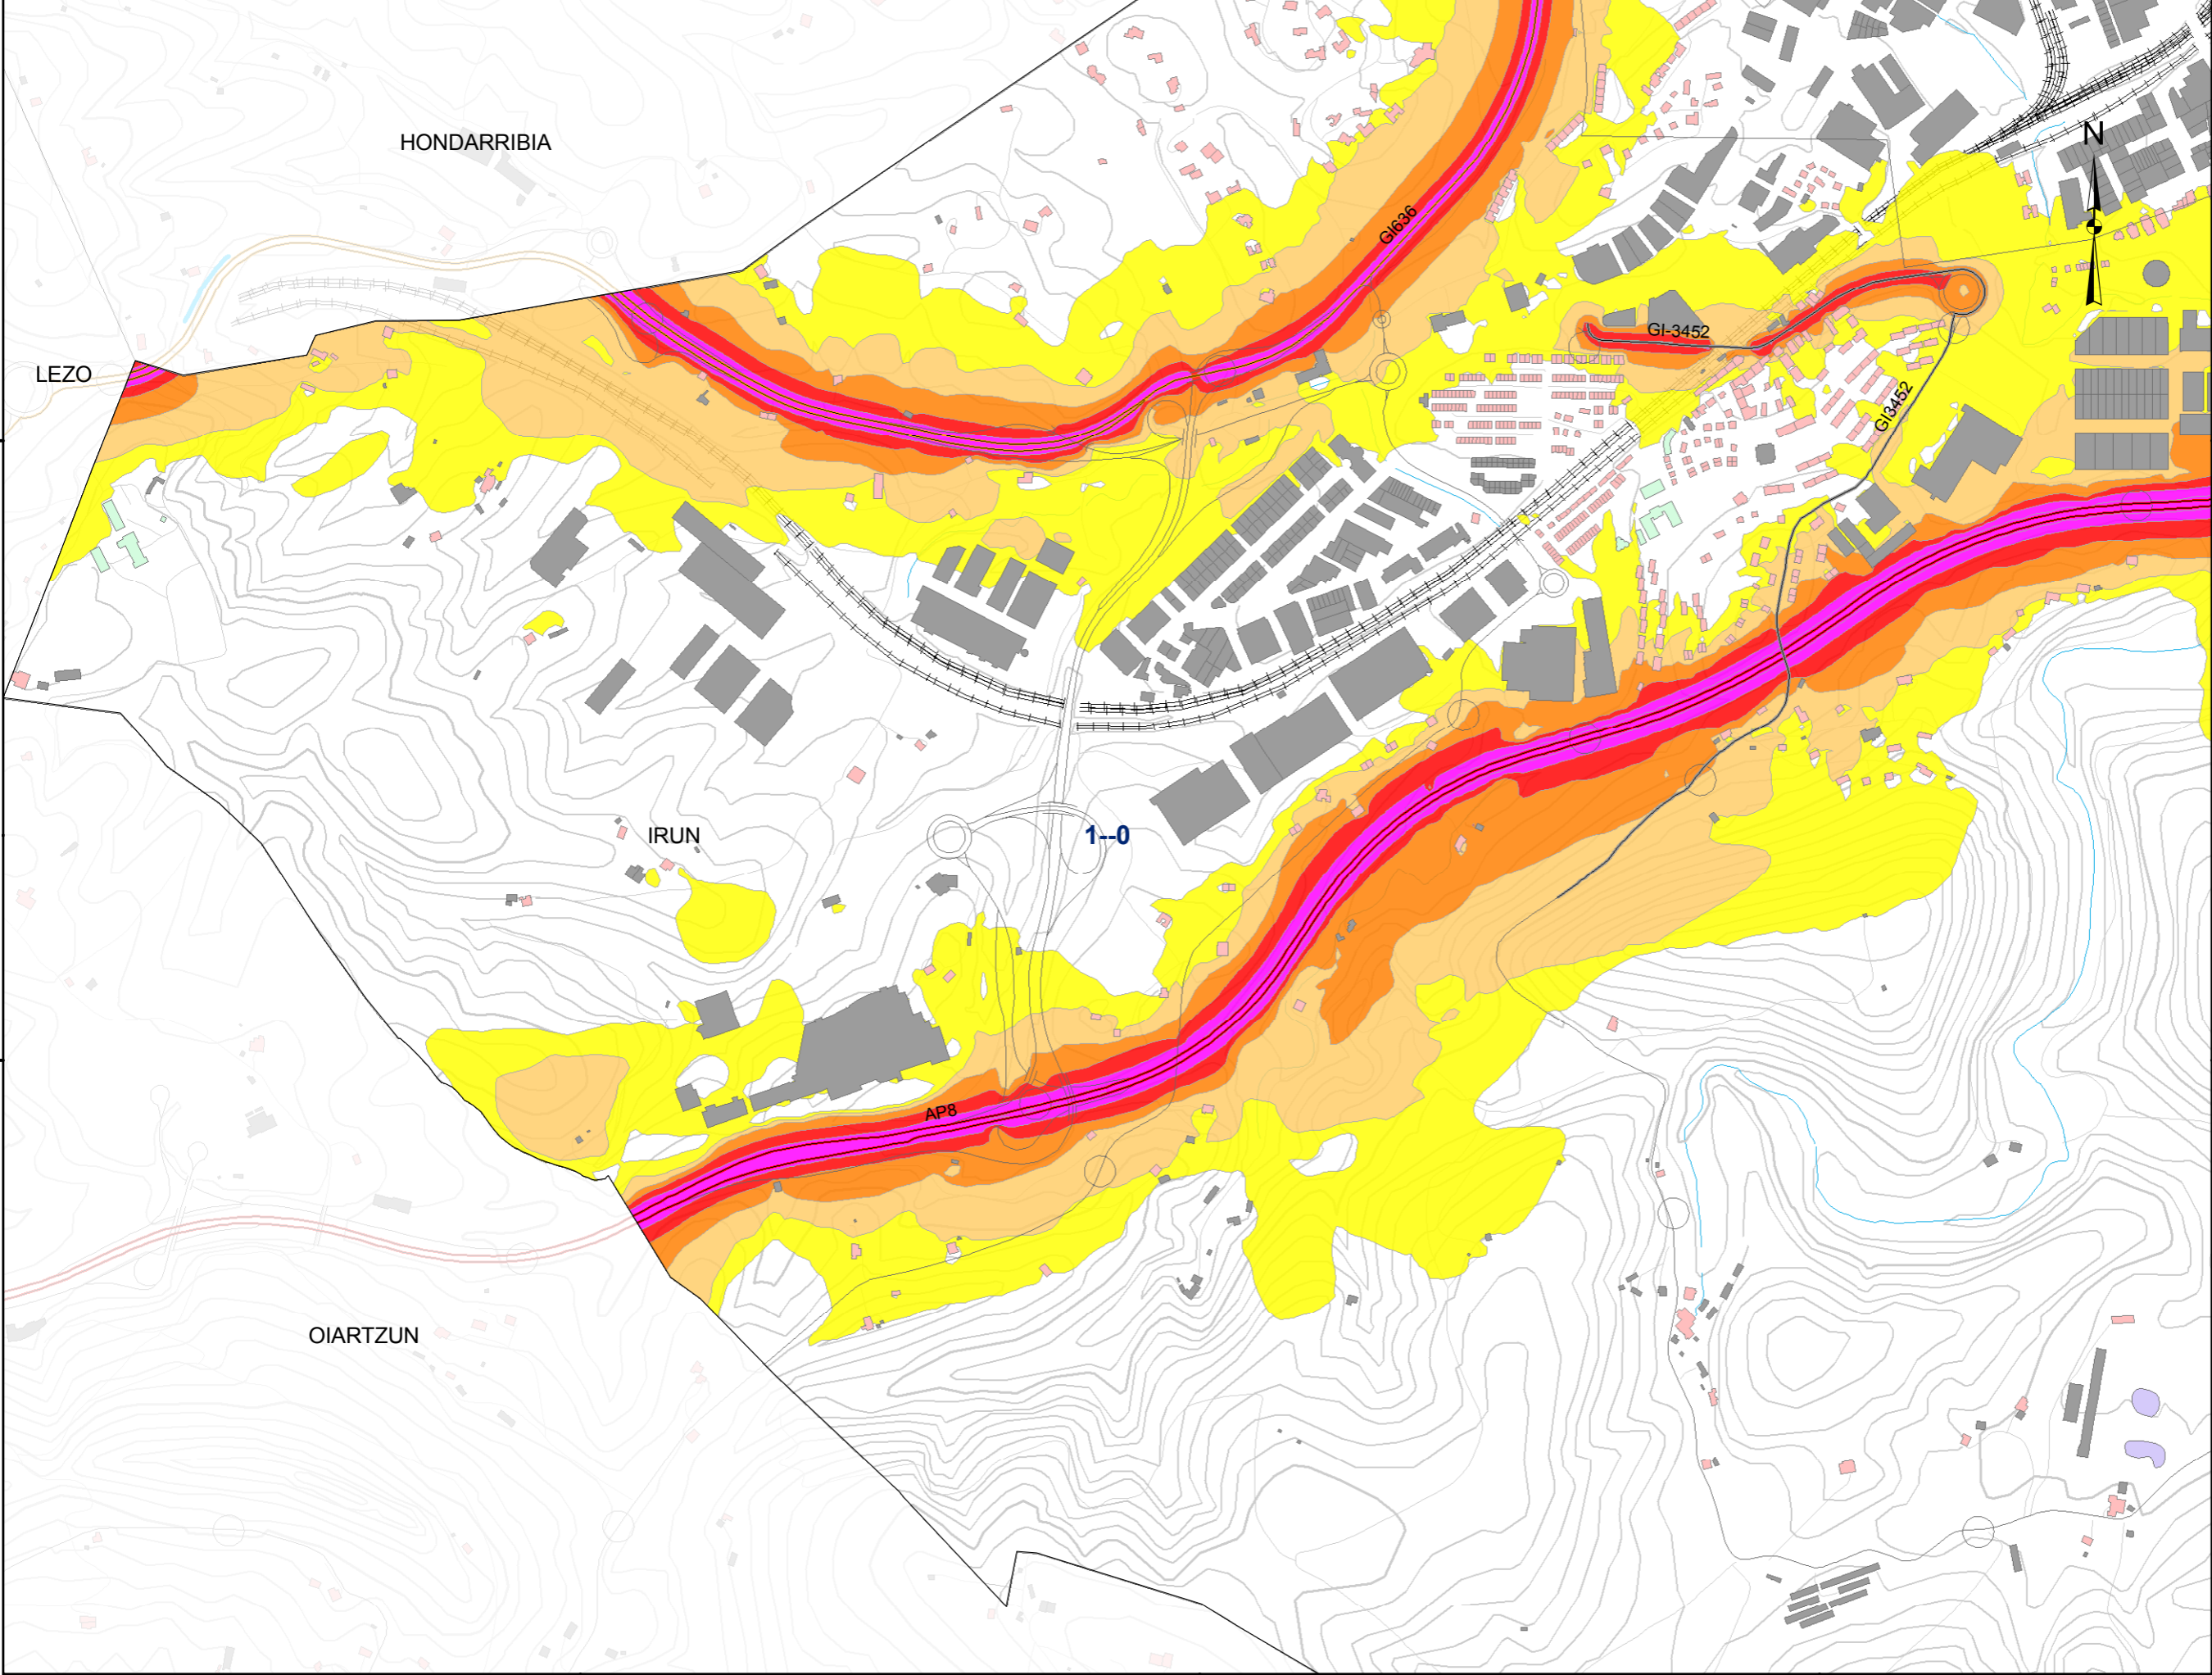

**Zarata-mailak dB(A)
Niveles Sonoros dB(A)**

**ADMINISTRAZIO MUGAK
LÍMITES ADMINISTRATIVOS**

**ERABILERAK
USOS**

**AZPIEGITURAK-ALDUNDIAREN SAREA
INFRAESTRUCTURAS - RED FORAL**

**Zarata-mailak dB(A)
Niveles Sonoros dB(A)**

**ADMINISTRATIO MUGAK
LÍMITES ADMINISTRATIVOS**

**ERABILERA
USOS**

**AZPIEGITURAK-ALDUNDIAREN SAREA
INFRAESTRUCTURAS - RED FORAL**