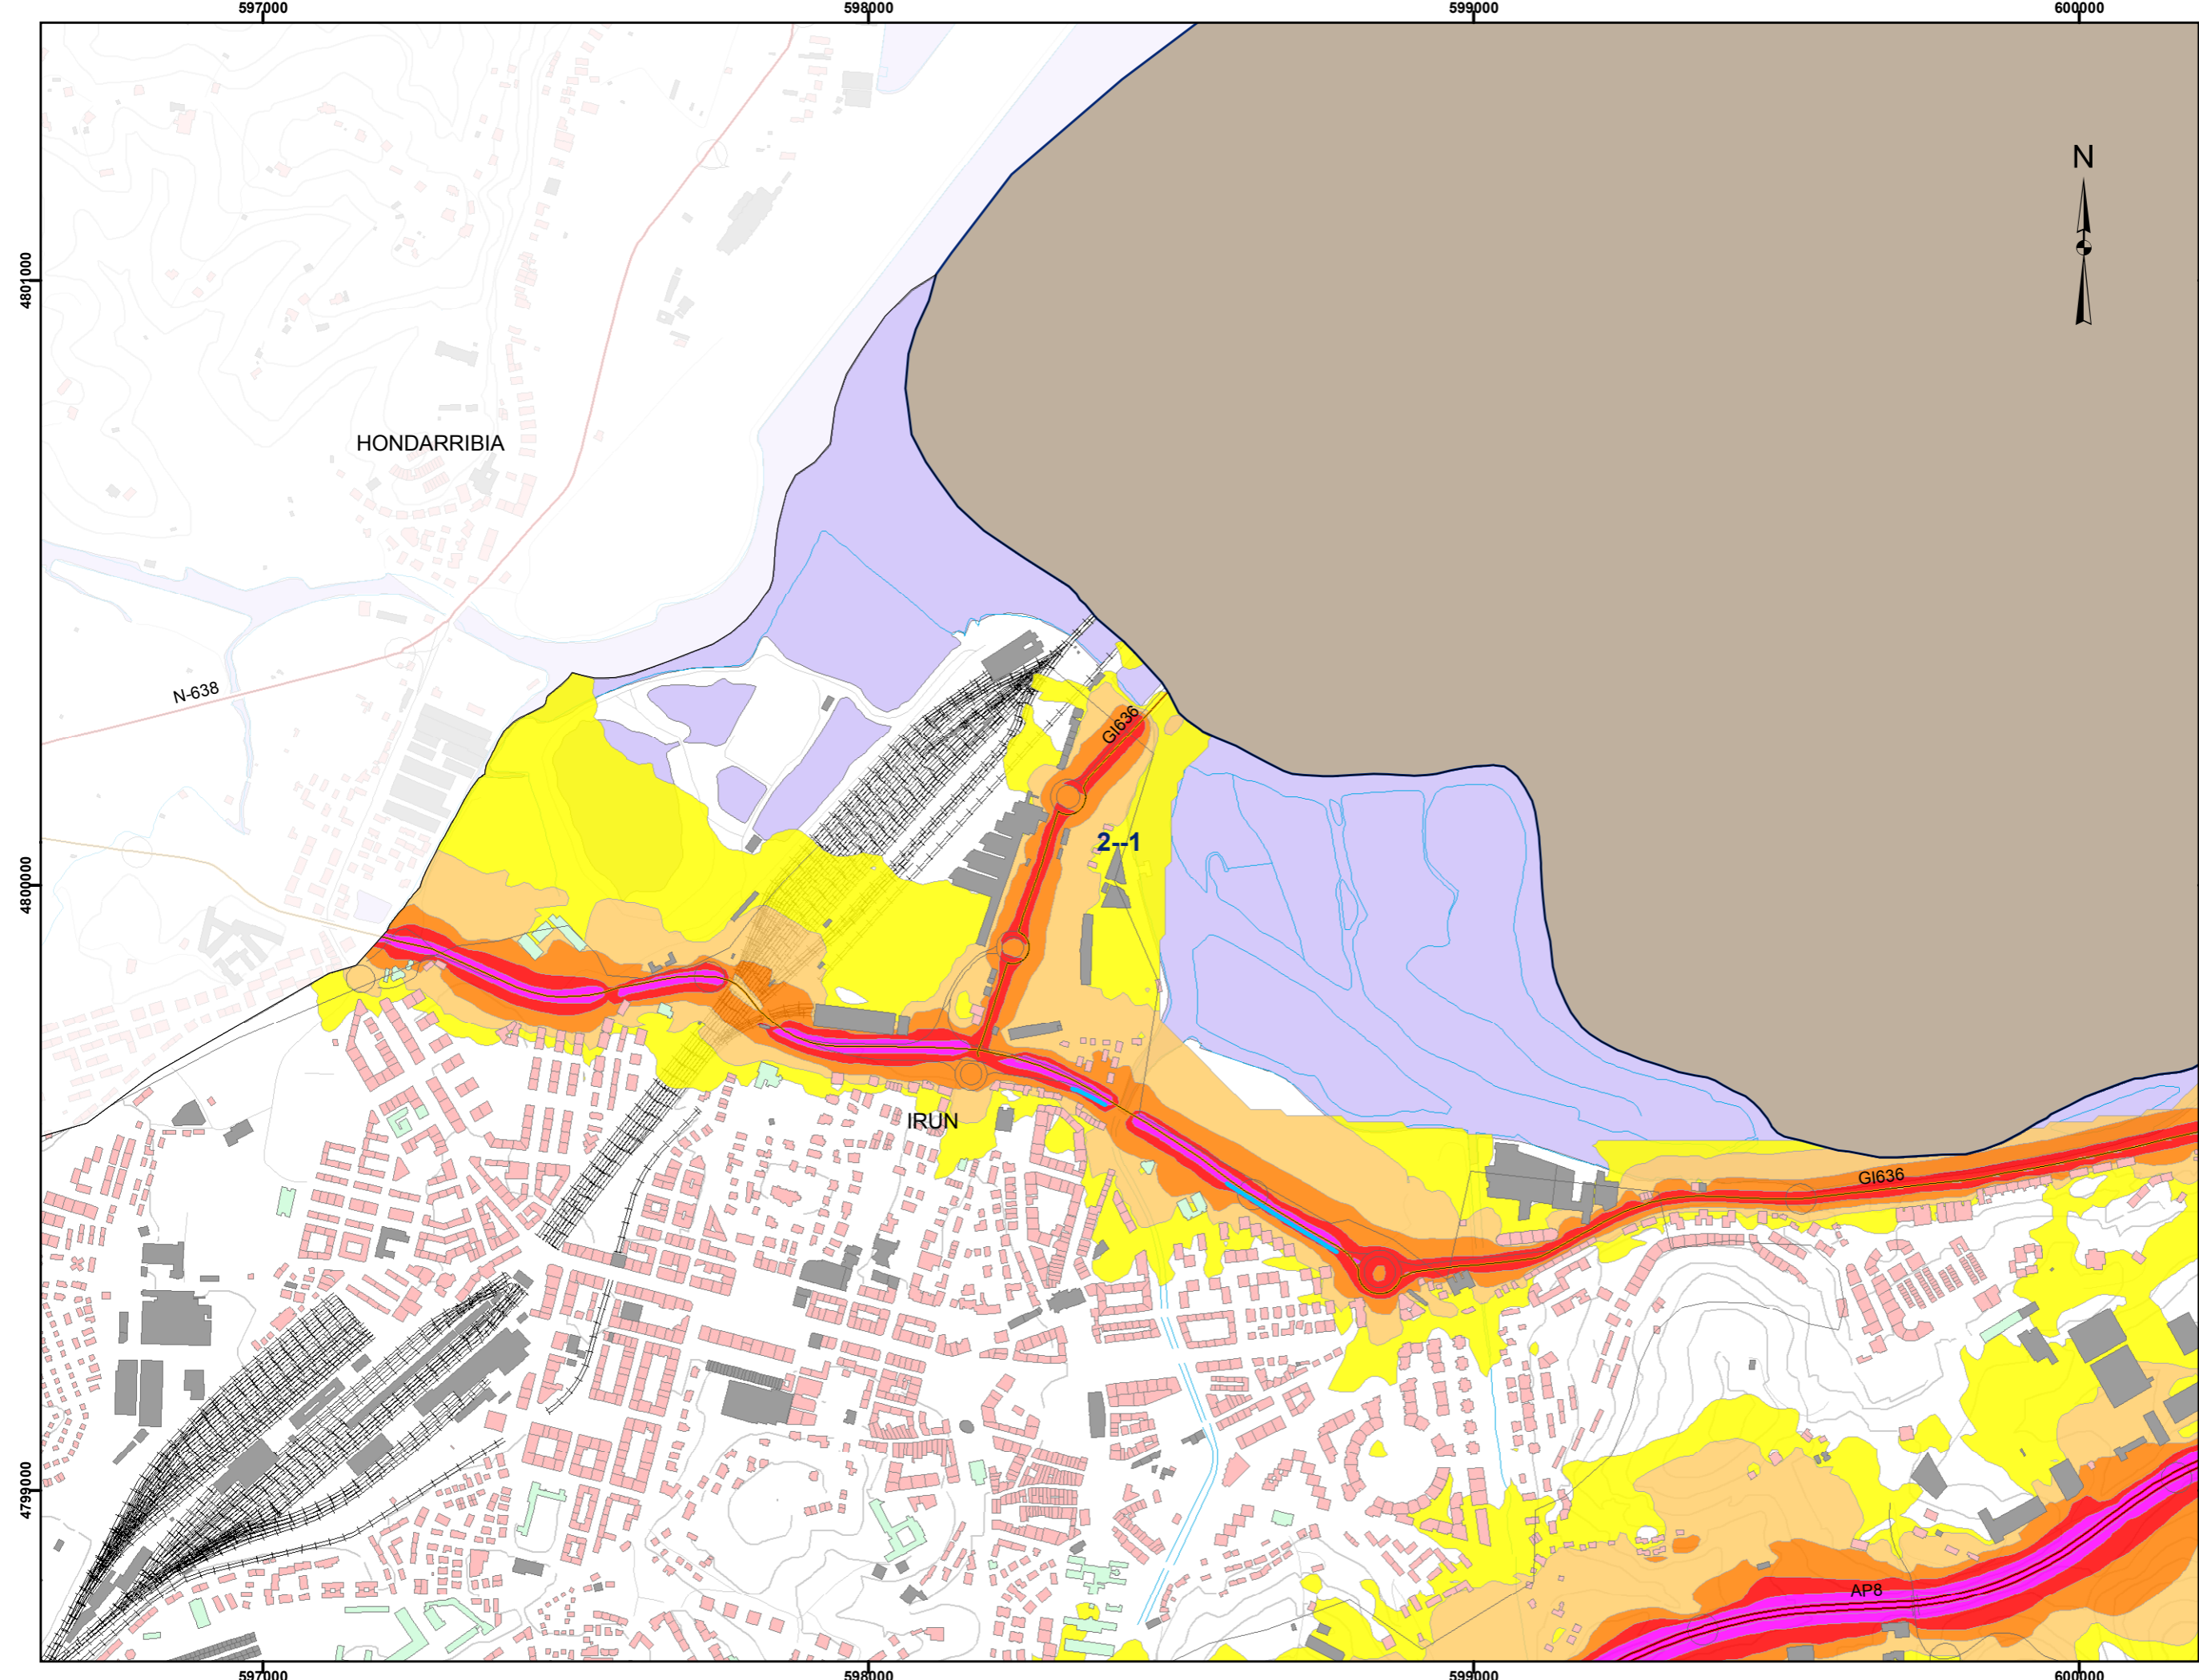

**Zarata-mailak dB(A)
Niveles Sonoros dB(A)**

**ADMINISTRAZIO MUGAK
LÍMITES ADMINISTRATIVOS**

**ERABILERAK
USOS**

**AZPIEGITURAK-ALDUNDIAREN SAREA
INFRAESTRUCTURAS - RED FORAL**

**Zarata-mailak dB(A)
Niveles Sonoros dB(A)**

**ADMINISTRATIO MUGAK
LÍMITES ADMINISTRATIVOS**

**ERABILERA
USOS**

**AZPIEGITURAK-ALDUNDIAREN SAREA
INFRAESTRUCTURAS - RED FORAL**