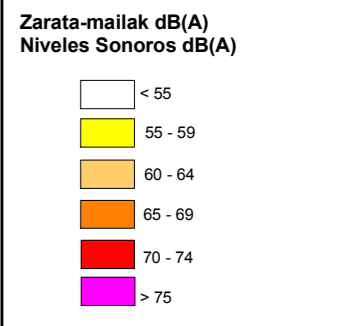

**Zarata-mailak dB(A)
Niveles Sonoros dB(A)**

**ADMINISTRAZIO MUGAK
LÍMITES ADMINISTRATIVOS**

**ERABILERAK
USOS**

**AZPIEGITURAK-ALDUNDIAREN SAREA
INFRAESTRUCTURAS - RED FORAL**

**Zarata-mailak dB(A)
Niveles Sonoros dB(A)**

**ADMINISTRATIO MUGAK
LÍMITES ADMINISTRATIVOS**

**ERABILERA
USOS**

**AZPIEGITURAK-ALDUNDIAREN SAREA
INFRAESTRUCTURAS - RED FORAL**