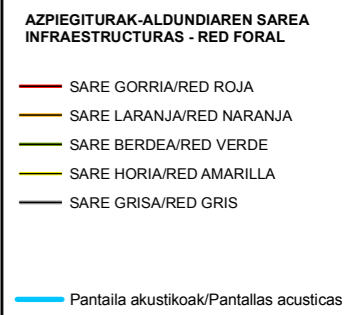

**Zarata-mailak dB(A)
Niveles Sonoros dB(A)**

**ADMINISTRAZIO MUGAK
LÍMITES ADMINISTRATIVOS**

**ERABILERAK
USOS**

**AZPIEGITURAK-ALDUNDIAREN SAREA
INFRAESTRUCTURAS - RED FORAL**

**Zarata-mailak dB(A)
Niveles Sonoros dB(A)**

**ADMINISTRATIO MUGAK
LÍMITES ADMINISTRATIVOS**

**ERABILERA
USOS**

**AZPIEGITURAK-ALDUNDIAREN SAREA
INFRAESTRUCTURAS - RED FORAL**