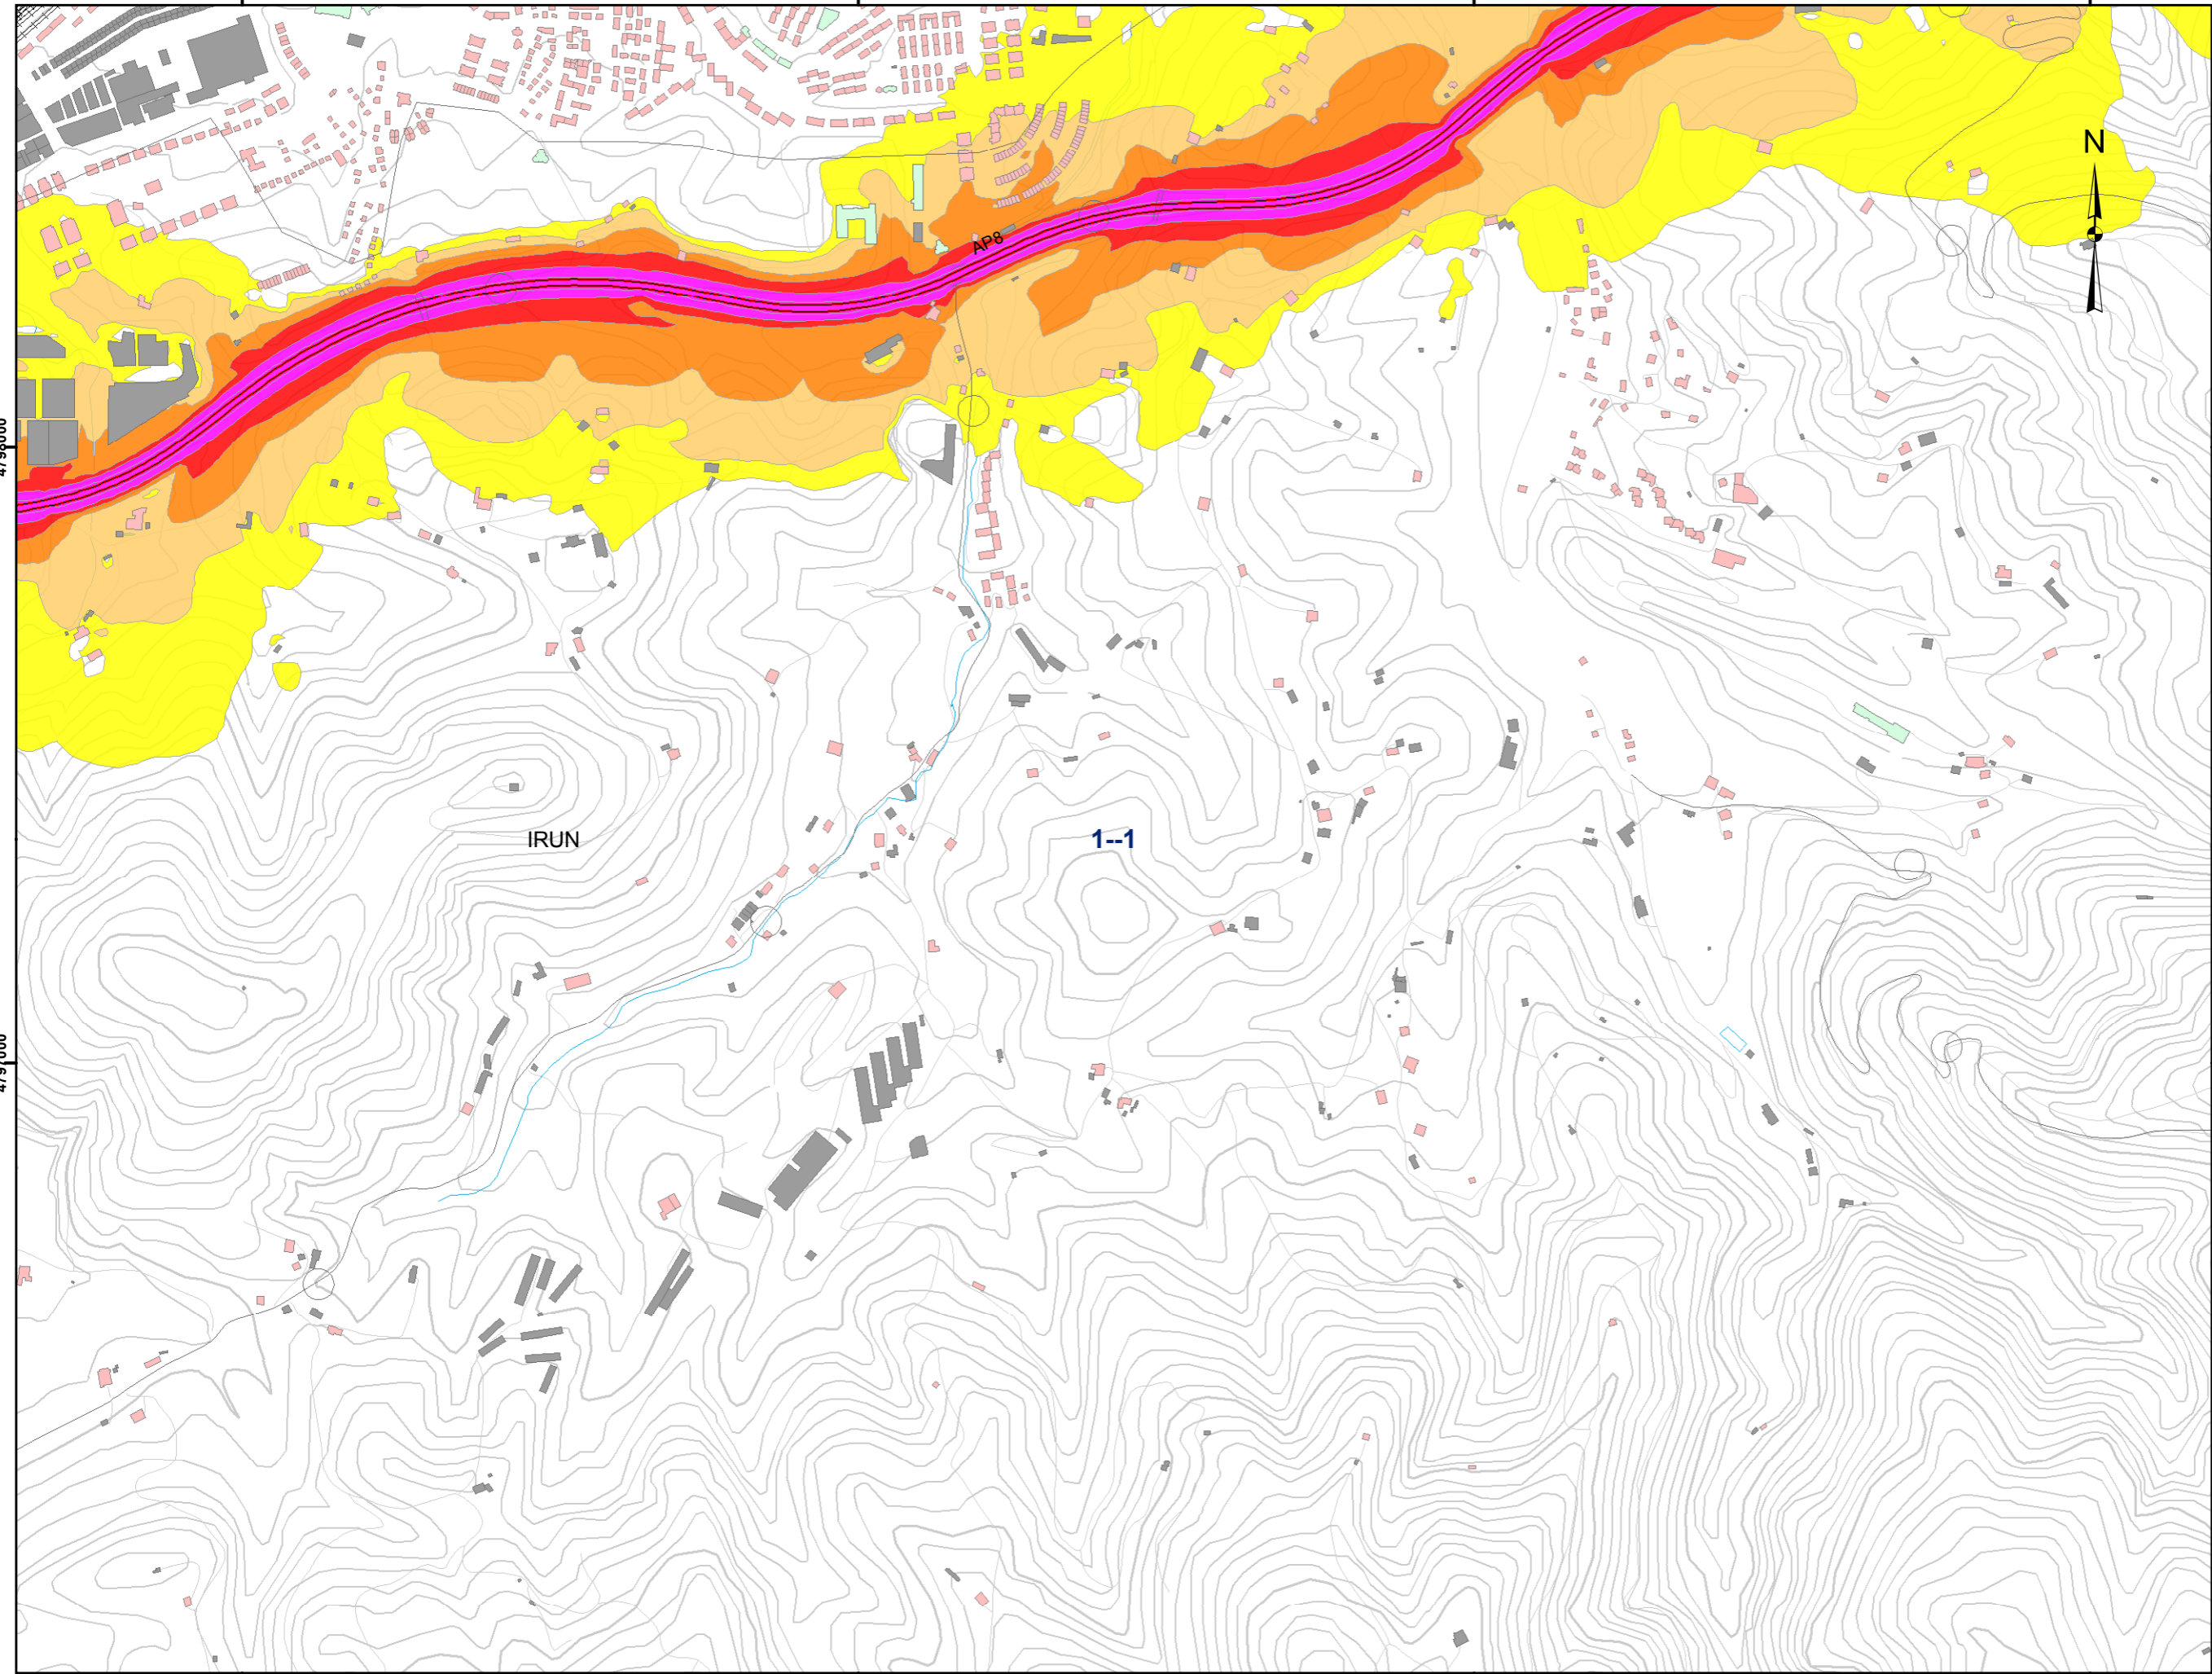

**Zarata-mailak dB(A)
Niveles Sonoros dB(A)**

**ADMINISTRAZIO MUGAK
LÍMITES ADMINISTRATIVOS**

**ERABILERAK
USOS**

**AZPIEGITURAK-ALDUNDIAREN SAREA
INFRAESTRUCTURAS - RED FORAL**

**Zarata-mailak dB(A)
Niveles Sonoros dB(A)**

**ADMINISTRATIO MUGAK
LÍMITES ADMINISTRATIVOS**

**ERABILERA
USOS**

**AZPIEGITURAK-ALDUNDIAREN SAREA
INFRAESTRUCTURAS - RED FORAL**