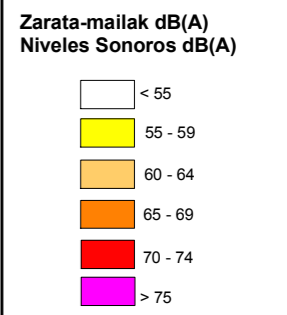

**Zarata-mailak dB(A)
Niveles Sonoros dB(A)**

**ADMINISTRAZIO MUGAK
LÍMITES ADMINISTRATIVOS**

**ERABILERAK
USOS**

**AZPIEGITURAK-ALDUNDIAREN SAREA
INFRAESTRUCTURAS - RED FORAL**

**Zarata-mailak dB(A)
Niveles Sonoros dB(A)**

**ADMINISTRATIO MUGAK
LÍMITES ADMINISTRATIVOS**

**ERABILERA
USOS**

**AZPIEGITURAK-ALDUNDIAREN SAREA
INFRAESTRUCTURAS - RED FORAL**