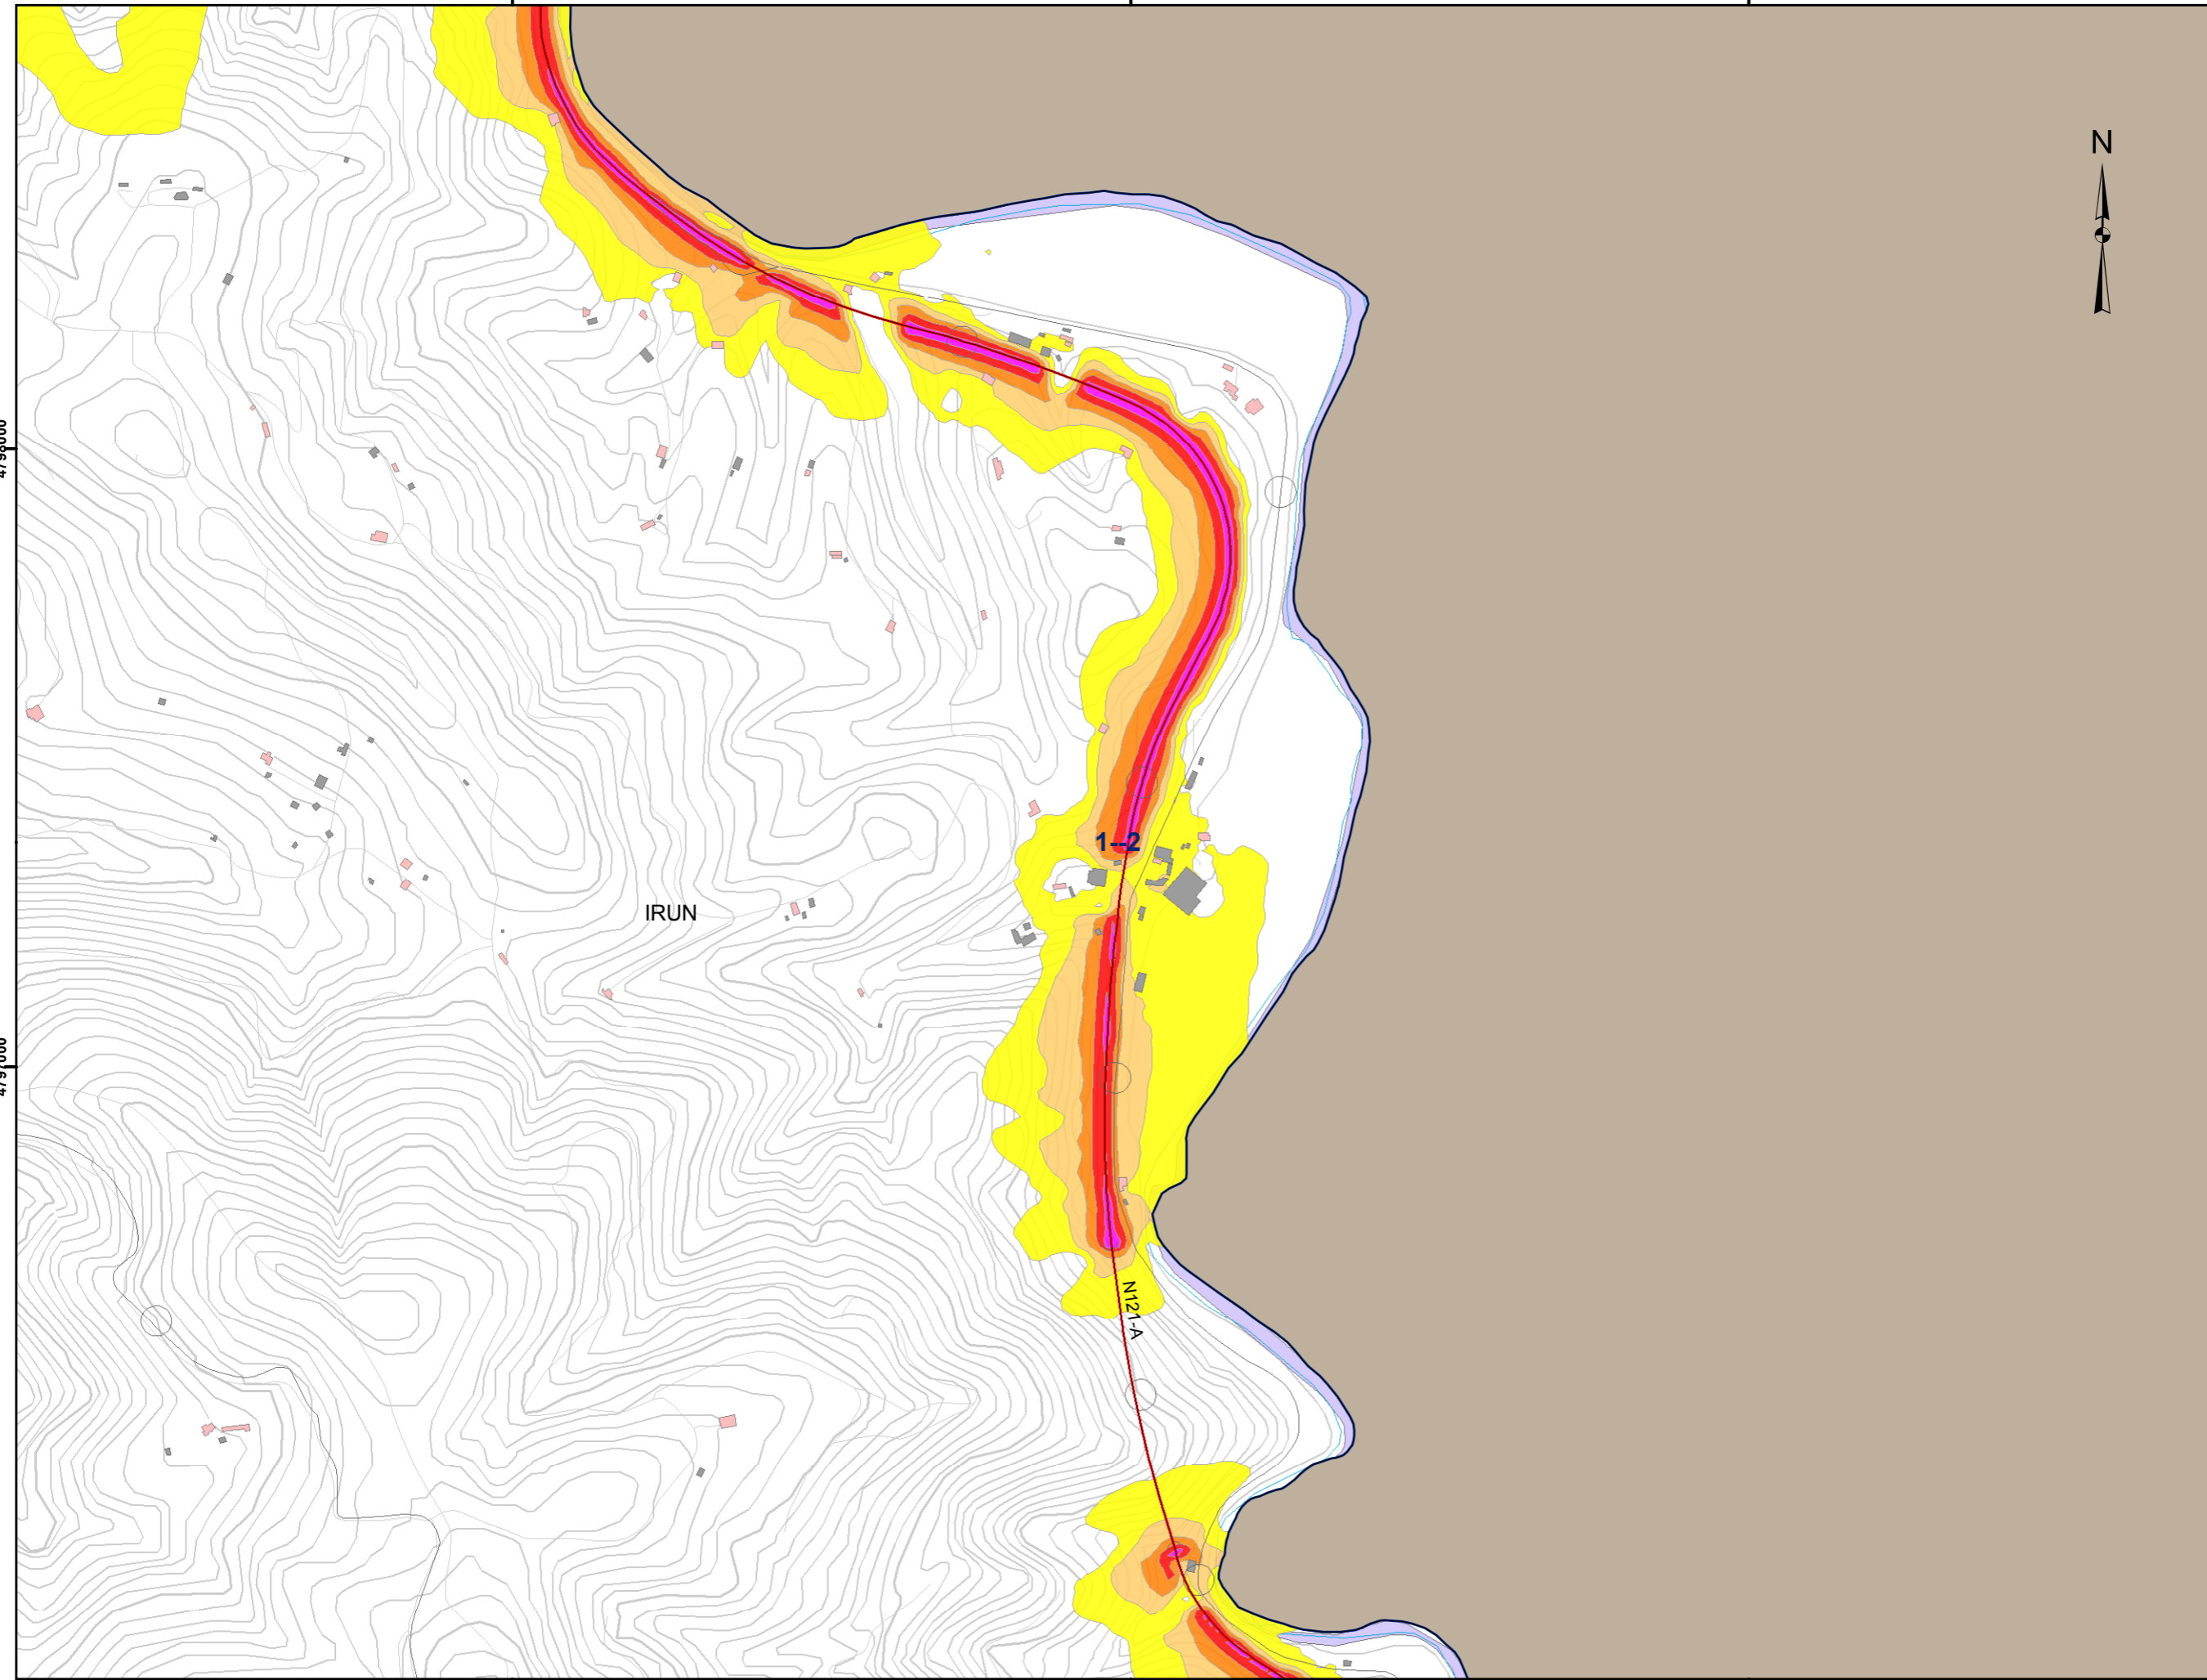

Pantaila akustikoak/Pantallas acusticas

Zarata-mailak dB(A)
Niveles Sonoros dB(A)

ADMINISTRAZIO MUGAK
LÍMITES ADMINISTRATIVOS

ERABILERAK
USOS

AZPIEGITURAK-ALDUNDIAREN SAREA
INFRAESTRUCTURAS - RED FORAL

2--2

**Zarata-mailak dB(A)
Niveles Sonoros dB(A)**

**ADMINISTRAZIO MUGAK
LÍMITES ADMINISTRATIVOS**

**ERABILERAK
USOS**

**AZPIEGITURAK-ALDUNDIAREN SAREA
INFRAESTRUCTURAS - RED FORAL**

**Zarata-mailak dB(A)
Niveles Sonoros dB(A)**

**ADMINISTRATIO MUGAK
LÍMITES ADMINISTRATIVOS**

**ERABILERA
USOS**

**AZPIEGITURAK-ALDUNDIAREN SAREA
INFRAESTRUCTURAS - RED FORAL**