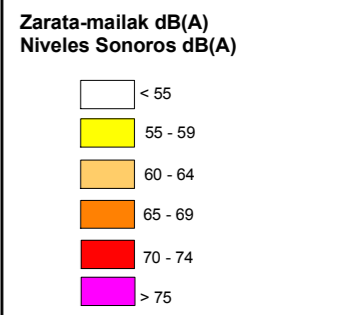

**Zarata-mailak dB(A)
Niveles Sonoros dB(A)**

**ADMINISTRAZIO MUGAK
LÍMITES ADMINISTRATIVOS**

**ERABILERAK
USOS**

**AZPIEGITURAK-ALDUNDIAREN SAREA
INFRAESTRUCTURAS - RED FORAL**

**Zarata-mailak dB(A)
Niveles Sonoros dB(A)**

**ADMINISTRATIO MUGAK
LÍMITES ADMINISTRATIVOS**

**ERABILERA
USOS**

**AZPIEGITURAK-ALDUNDIAREN SAREA
INFRAESTRUCTURAS - RED FORAL**