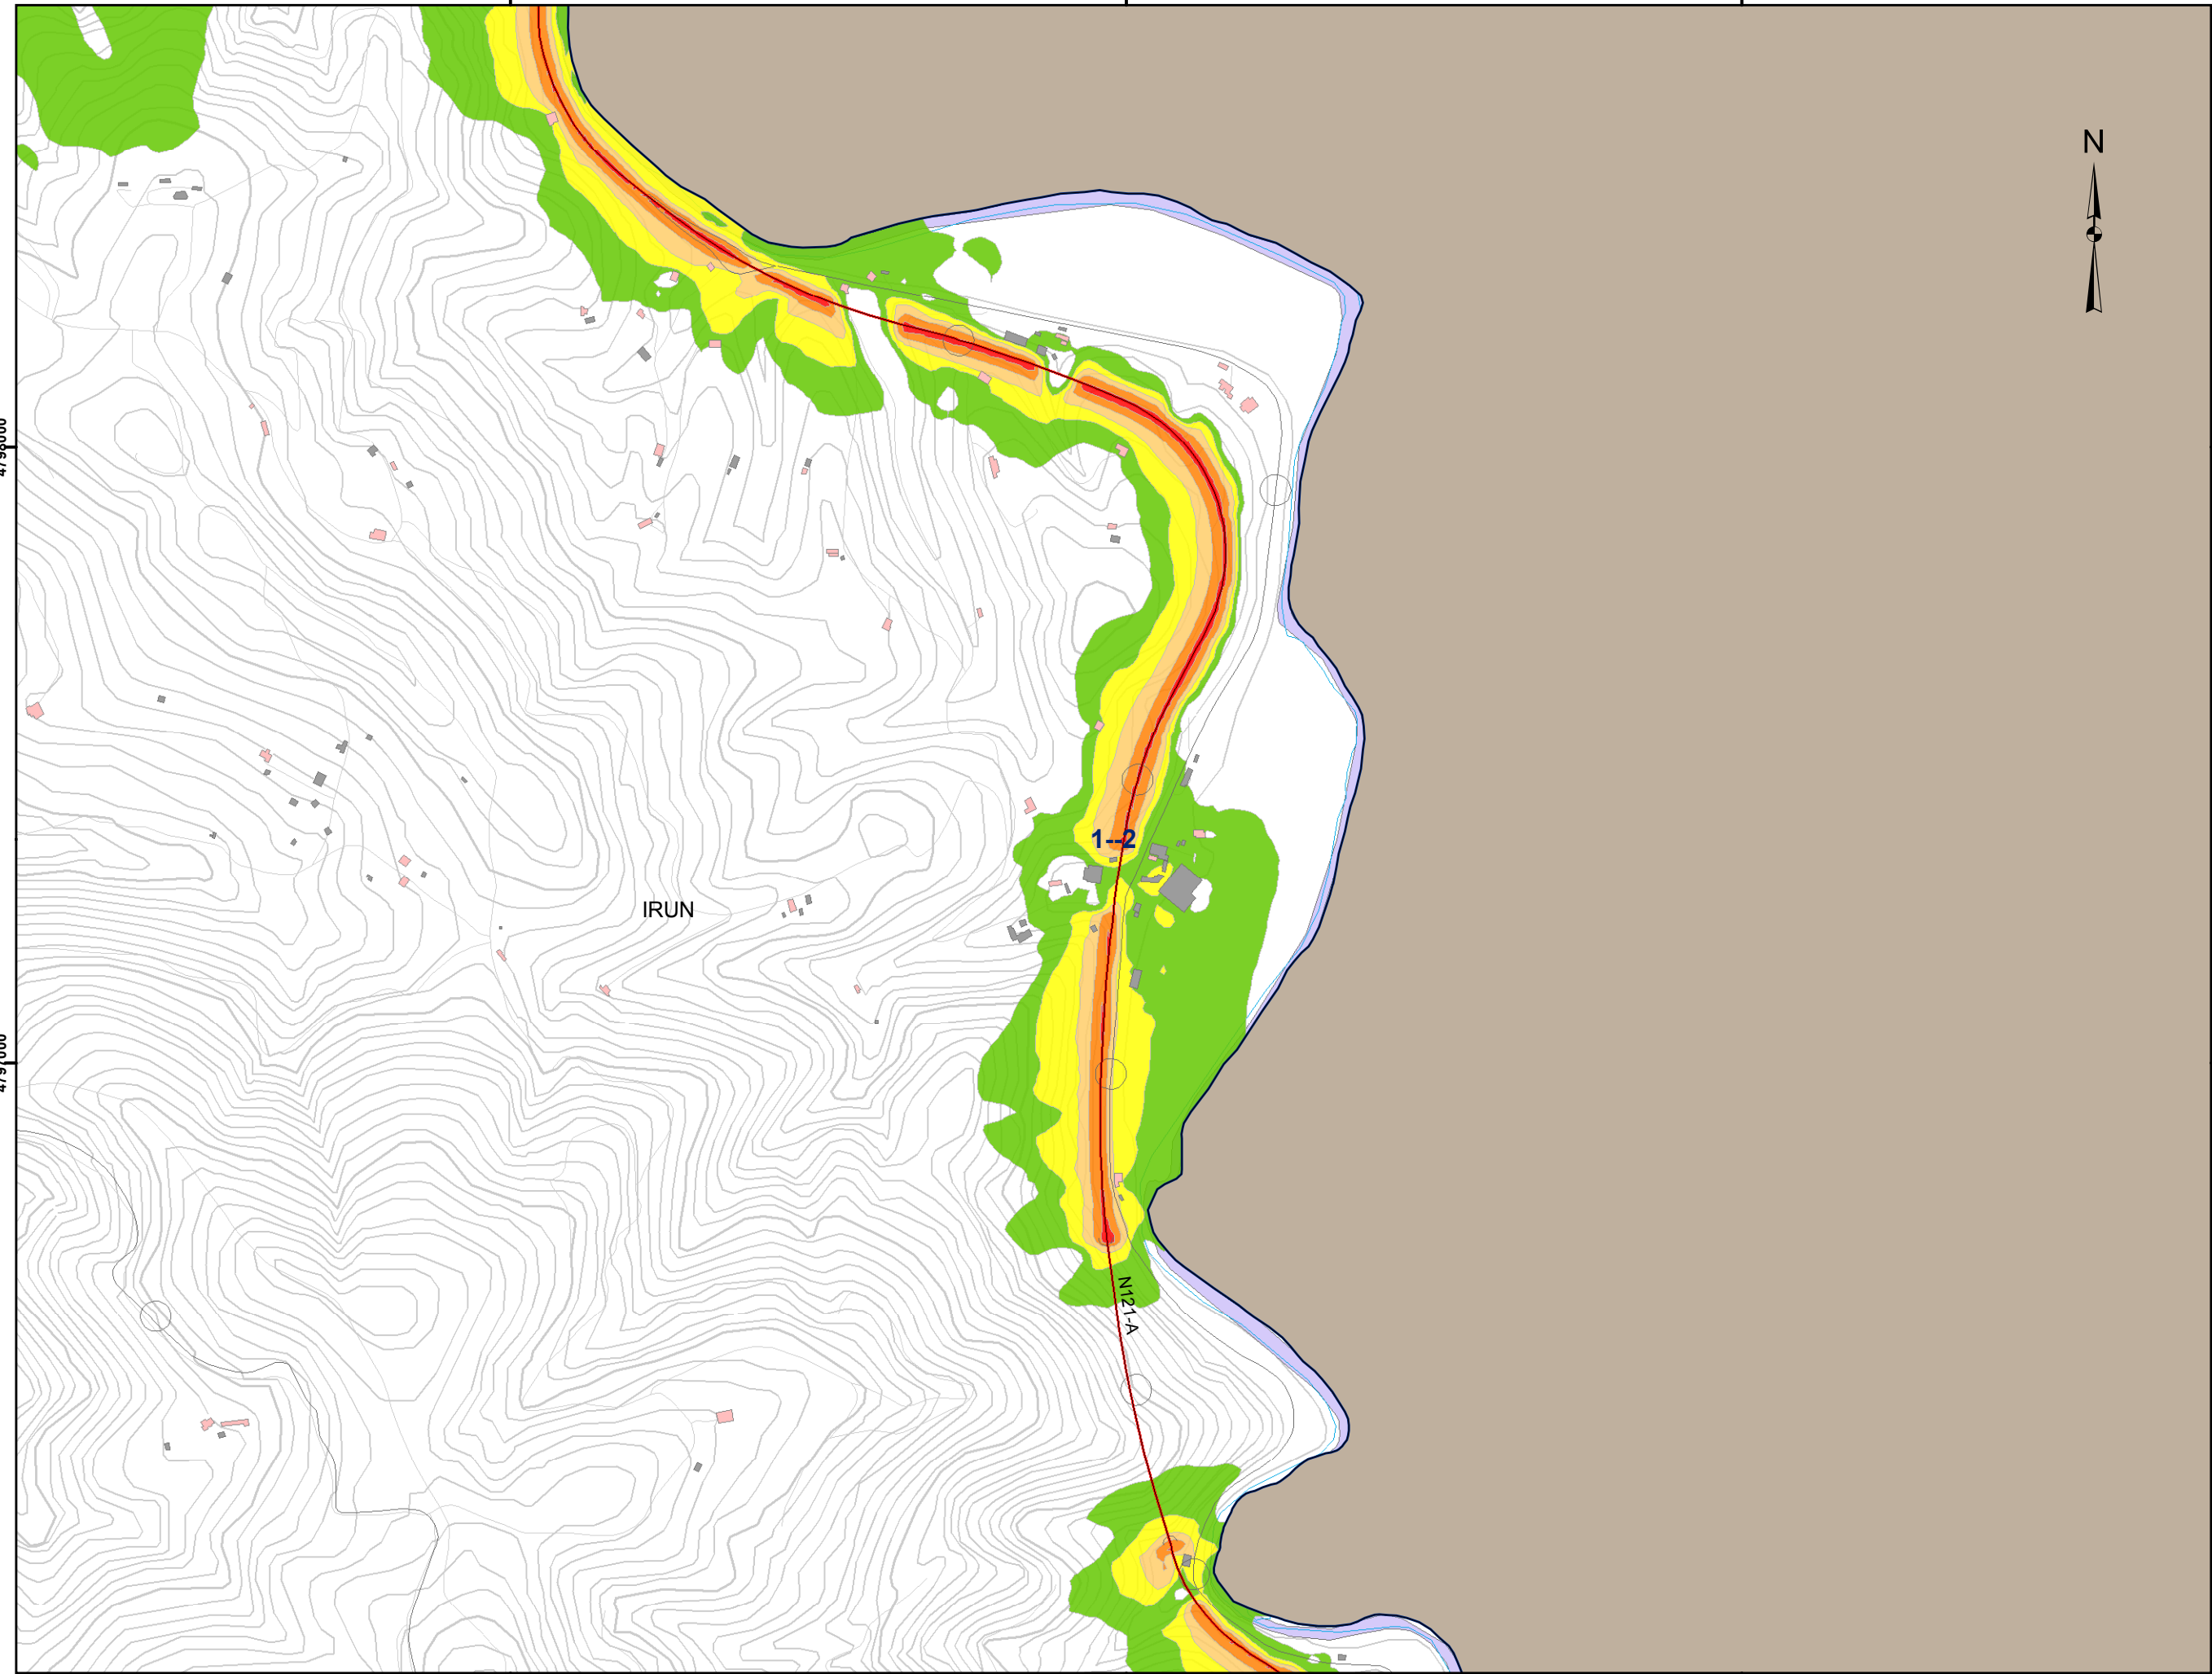

**Zarata-mailak dB(A)
Niveles Sonoros dB(A)**

**ADMINISTRAZIO MUGAK
LÍMITES ADMINISTRATIVOS**

**ERABILERA
USOS**

**AZPIEGITURAK-ALDUNDIAREN SAREA
INFRAESTRUCTURAS - RED FORAL**

**Zarata-mailak dB(A)
Niveles Sonoros dB(A)**

**ADMINISTRAZIO MUGAK
LÍMITES ADMINISTRATIVOS**

**ERABILERAK
USOS**

**AZPIGITUAK-ALDUNDIAREN SAREA
INFRAESTRUCTURAS - RED FORAL**

2--2

Zarata-mailak dB(A)
Niveles Sonoros dB(A)

ADMINISTRAZIO MUGAK
LÍMITES ADMINISTRATIVOS

ERABILERAK
USOS

AZPIEGITURAK-ALDUNDIAREN SAREA
INFRAESTRUCTURAS - RED FORAL

**Zarata-mailak dB(A)
Niveles Sonoros dB(A)**

**ADMINISTRAZIO MUGAK
LÍMITES ADMINISTRATIVOS**

**ERABILERA
USOS**

**AZPIEGITURAK-ALDUNDIAREN SAREA
INFRAESTRUCTURAS - RED FORAL**

- <math>< 50</math>
- 50 - 54
- 55 - 59
- 60 - 64
- 65 - 69
- > 70

**ADMINISTRAZIO MUGAK
LIMITES ADMINISTRATIVOS**

- BESTE LURRALDE BATZUK/
OTROS TERRITORIOS
- UDALERRIAK/MUNICIPIOS

**ERABILERA
USOS**

- SENSIBLEAK/SENSIBLES
- BESTE ERABILERA/OTROS USOS
- ETXEGUNEA/RESIDENCIAL