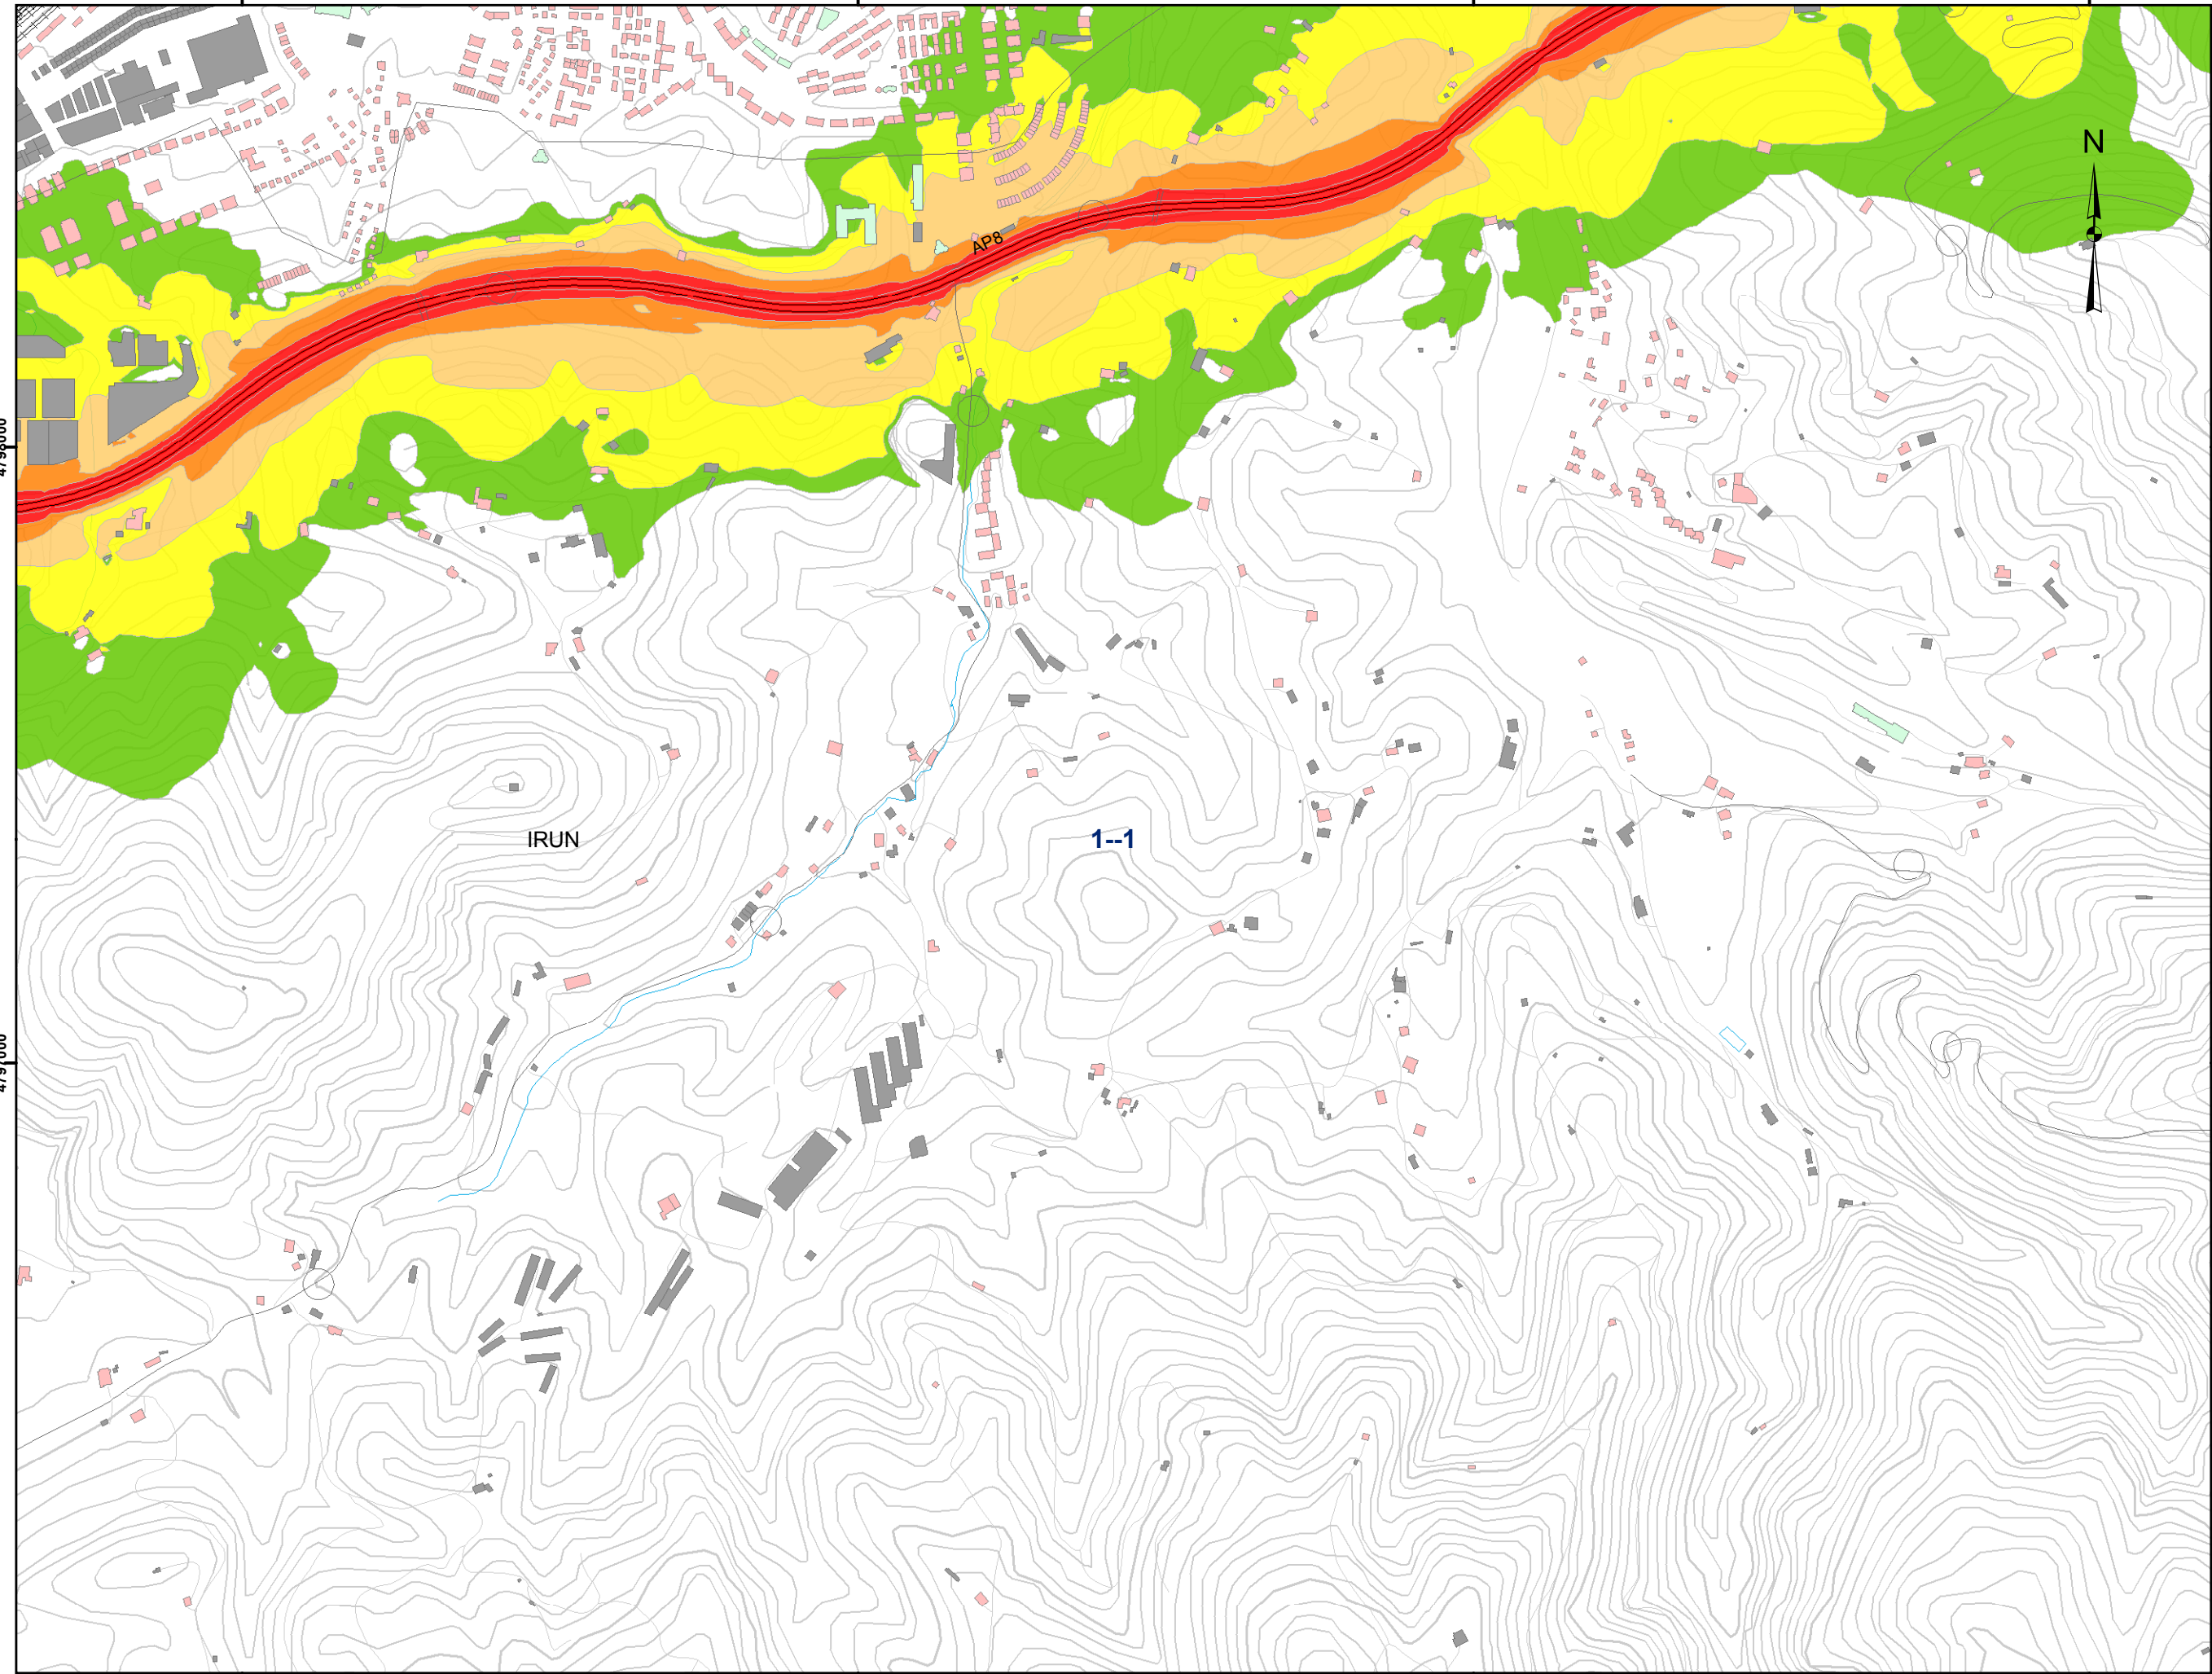

ERABILERAK
USOS

AZPIEGITURAK-ALDUNDIAREN SAREA
INFRAESTRUCTURAS - RED FORAL

**Zarata-mailak dB(A)
Niveles Sonoros dB(A)**

**ADMINISTRAZIO MUGAK
LÍMITES ADMINISTRATIVOS**

**ERABILERA
USOS**

**AZPIEGITURAK-ALDUNDIAREN SAREA
INFRAESTRUCTURAS - RED FORAL**