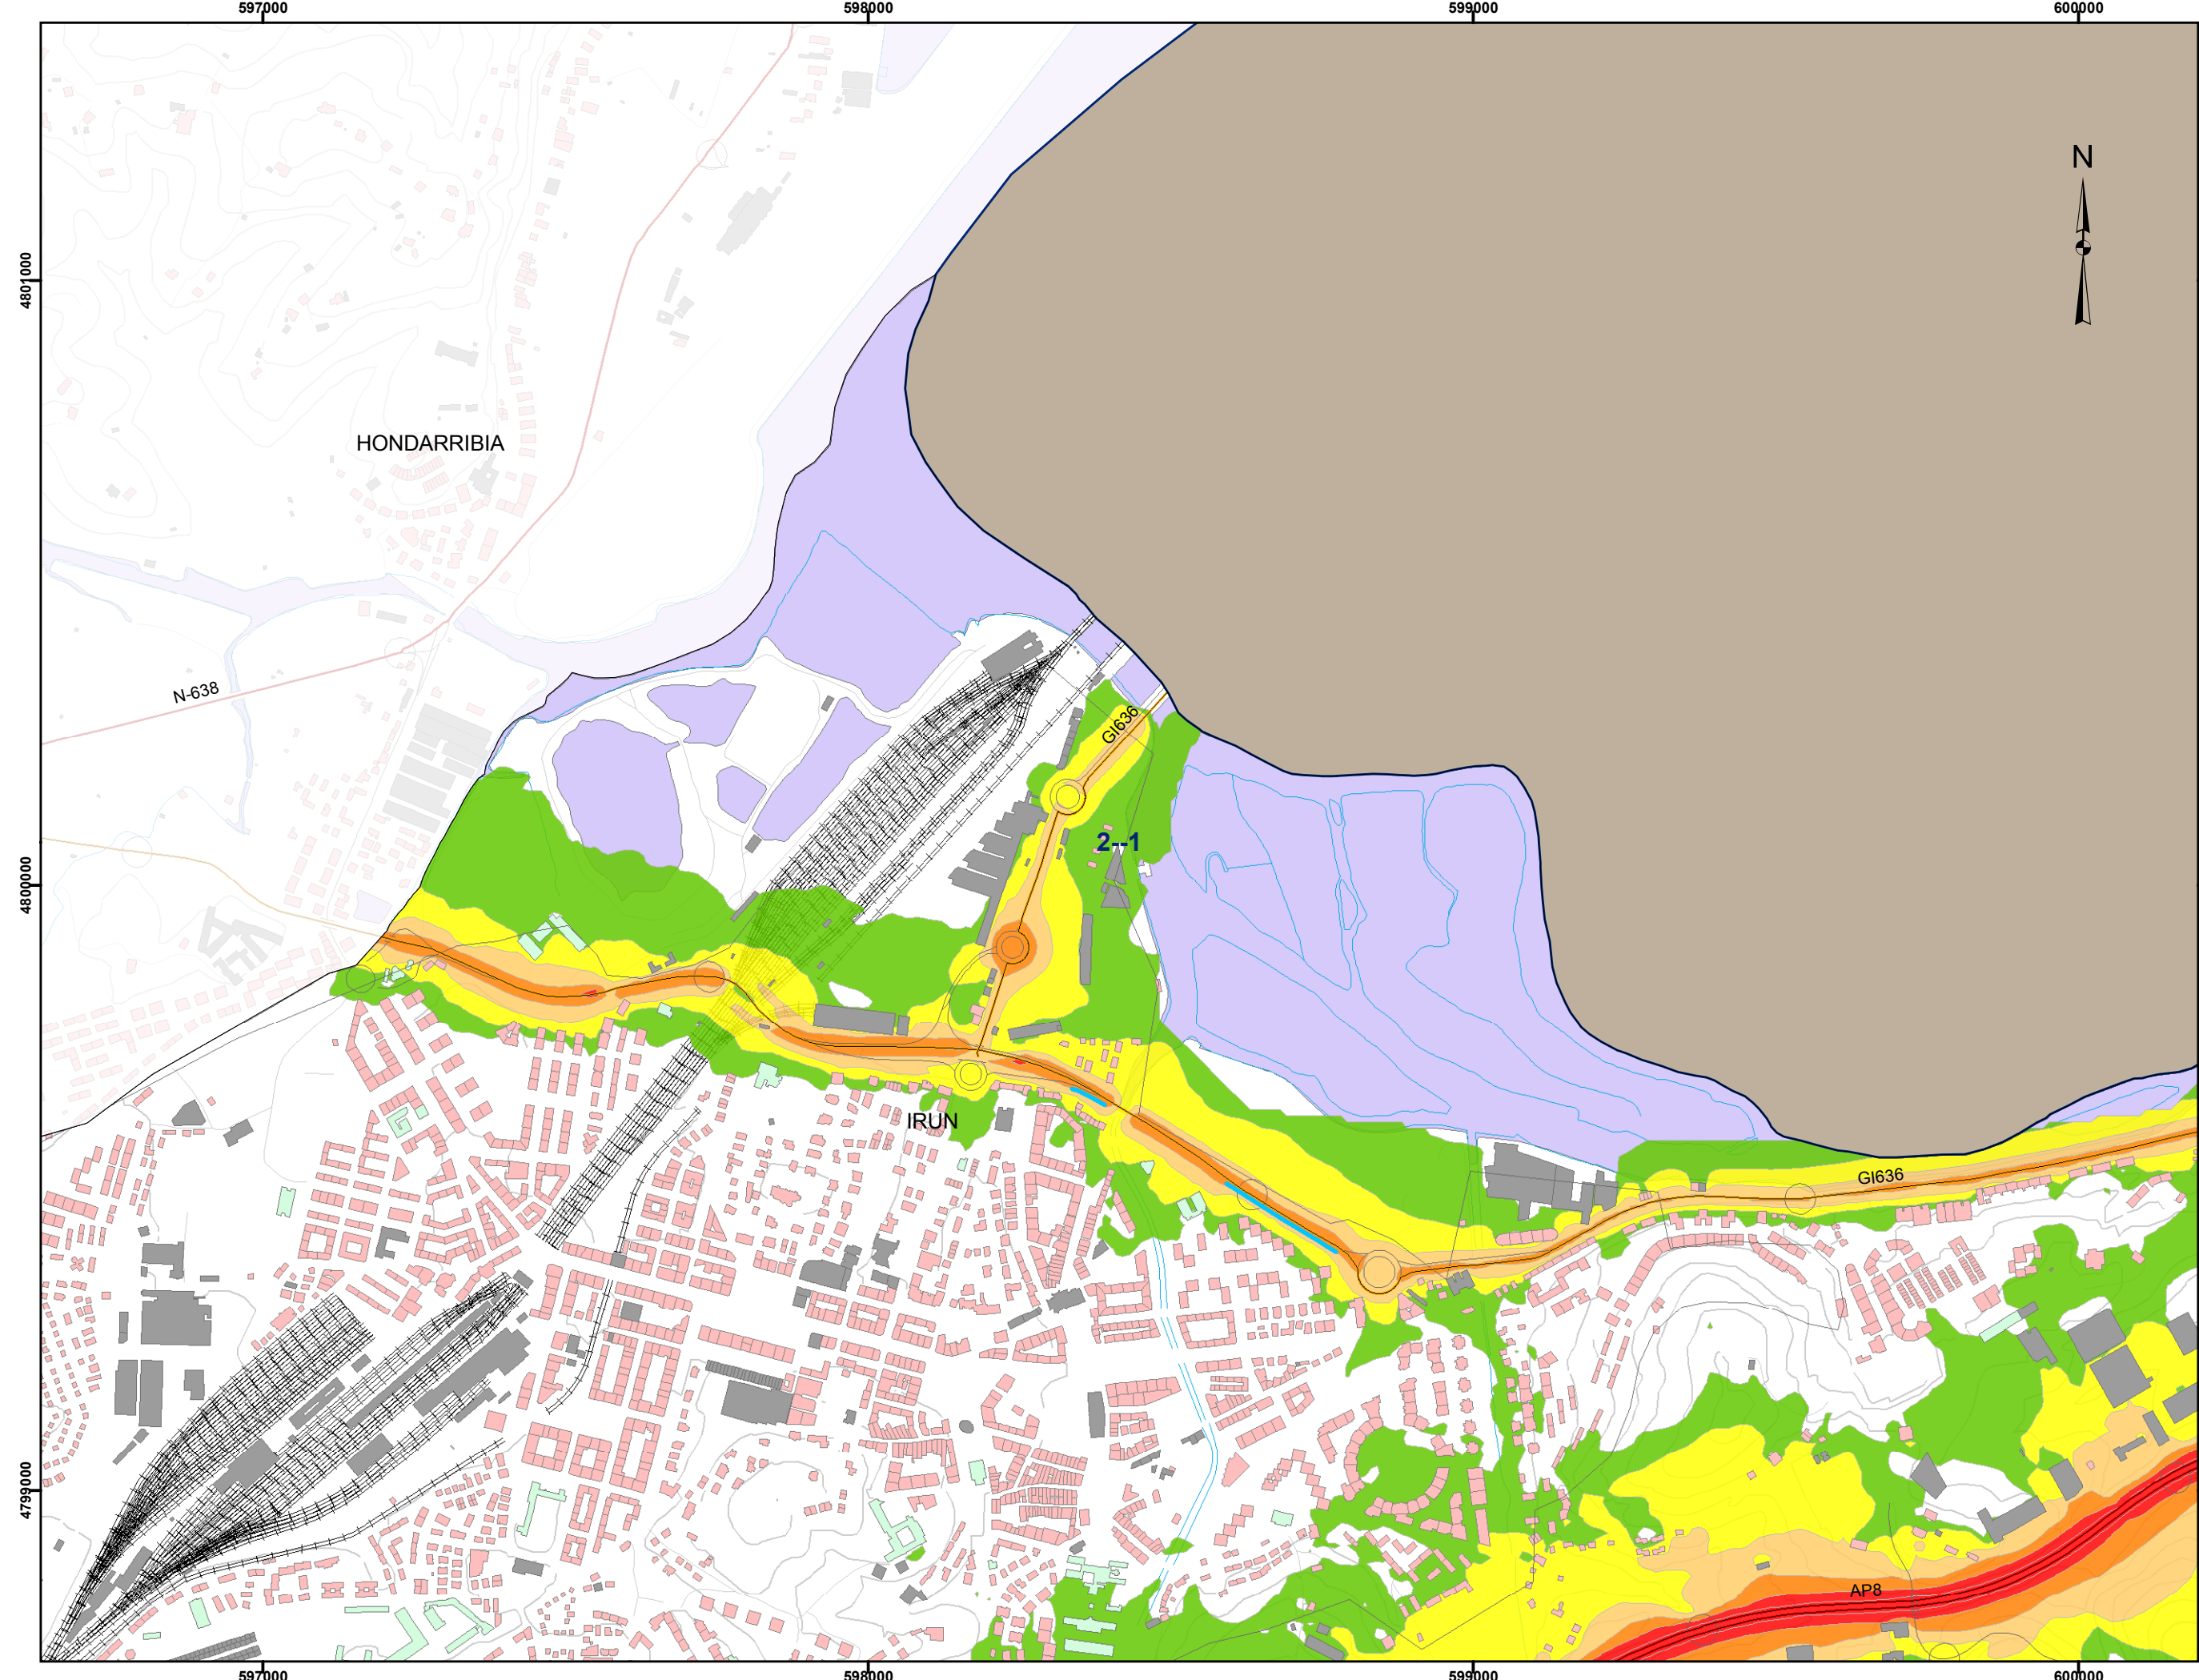

**Zarata-mailak dB(A)
Niveles Sonoros dB(A)**

**ADMINISTRAZIO MUGAK
LÍMITES ADMINISTRATIVOS**

**ERABILERA
USOS**

**AZPIEGITURAK-ALDUNDIAREN SAREA
INFRAESTRUCTURAS - RED FORAL**