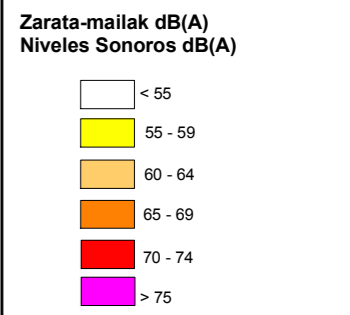

**ERABILERA  
USOS**

**AZPIEGITURAK-ALDUNDIAREN SAREA  
INFRAESTRUCTURAS - RED FORAL**

**Zarata-mailak dB(A)  
Niveles Sonoros dB(A)**

- < 55
- 55 - 59
- 60 - 64
- 65 - 69
- 70 - 74
- > 75

**ADMINISTRAZIO MUGAK  
LÍMITES ADMINISTRATIVOS**

- BESTE LURRALDE BATZUK/  
OTROS TERRITORIOS
- UDALERRIAK/MUNICIPIOS

**ERABILERA  
USOS**

- SENSIBLEAK/SENSIBLES
- BESTE ERABILERA/OTROS USOS
- ETXEGUNEA/RESIDENCIAL

**AZPIEGITURAK-ALDUNDIAREN SAREA  
INFRAESTRUCTURAS - RED FORAL**

- SARE GORRIA/RED ROJA
- SARE LARANJA/RED NARANJA
- SARE BERDE/RED VERDE
- SARE HORIA/RED AMARILLA
- SARE GRISA/RED GRIS

Pantaila akustikoak/Pantallas acusticas

**Zarata-mailak dB(A)  
Niveles Sonoros dB(A)**