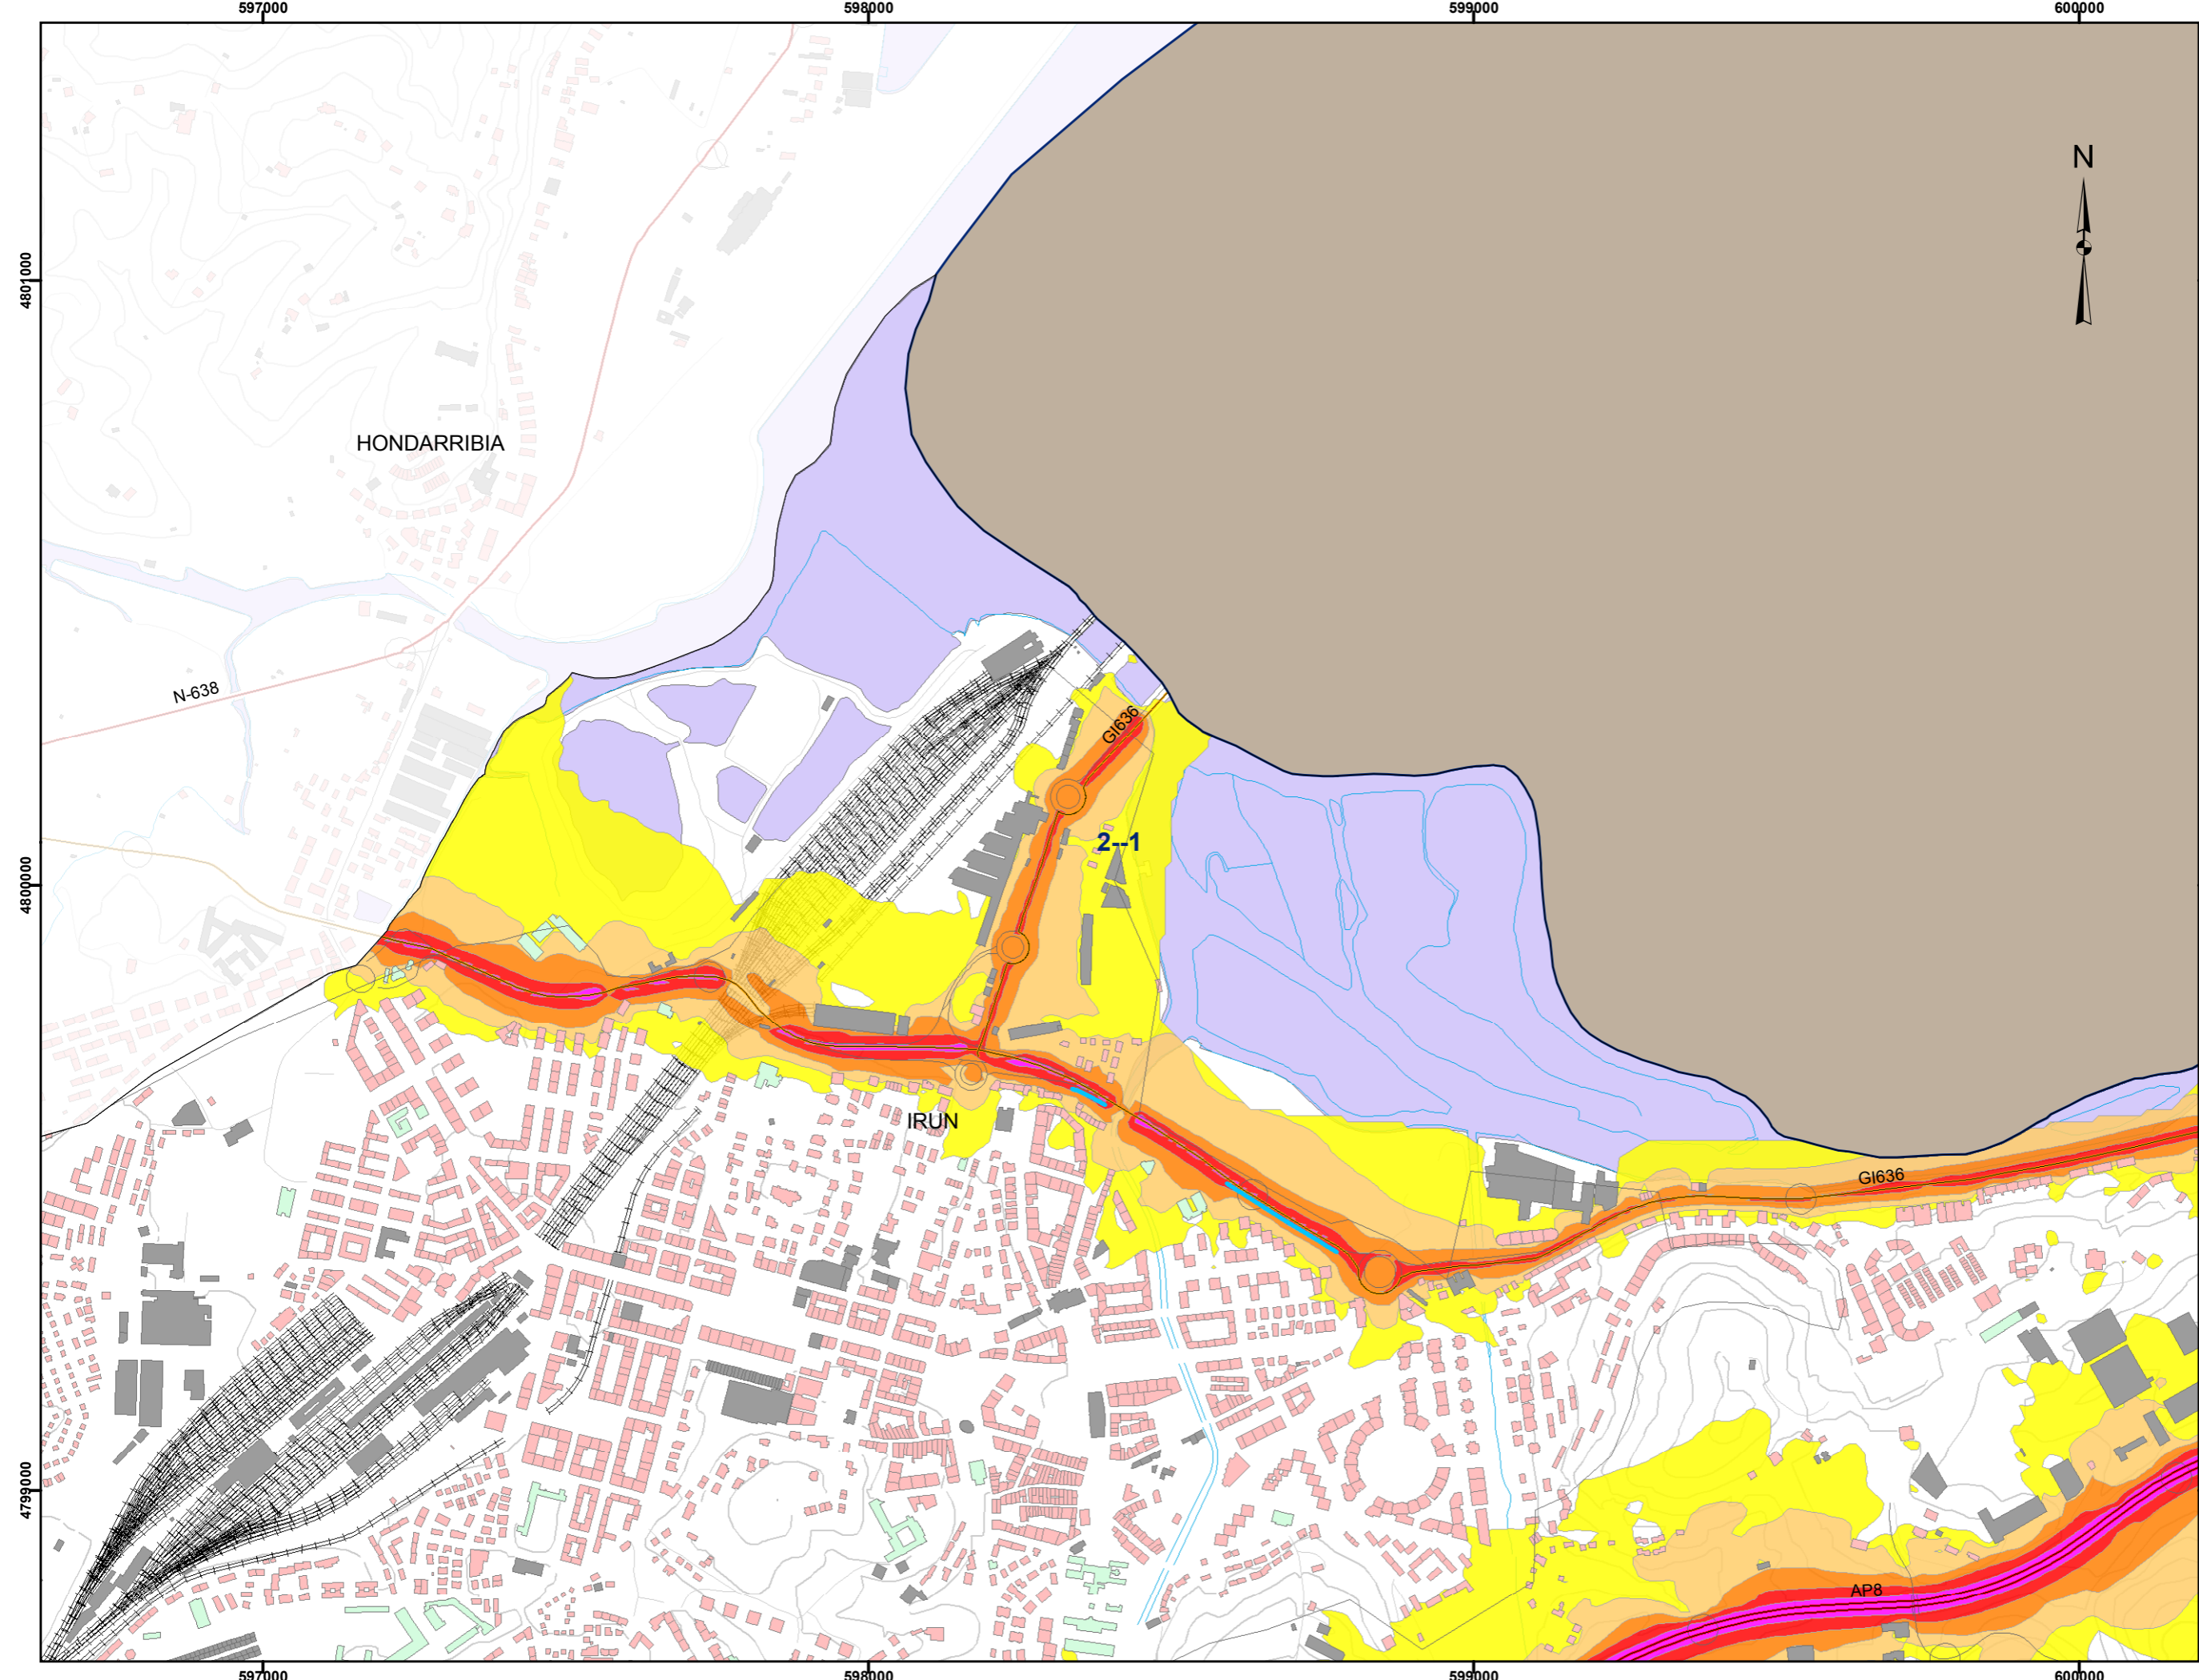

**Zarata-mailak dB(A)
Niveles Sonoros dB(A)**

- < 55
- 55 - 59
- 60 - 64
- 65 - 69
- 70 - 74
- > 75

**ADMINISTRAZIO MUGAK
LÍMITES ADMINISTRATIVOS**

- BESTE LURRALDE BATZUK/
  OTROS TERRITORIOS
- UDALERRIAK/MUNICIPIOS

**ERABILERA
USOS**

- SENSIBLEAK/SENSIBLES
- BESTE ERABILERA/OTROS USOS
- ETXEGUNEA/RESIDENCIAL

**AZPIEGITURAK-ALDUNDIAREN SAREA
INFRAESTRUCTURAS - RED FORAL**

- SARE GORRIA/RED ROJA
- SARE LARANJA/RED NARANJA
- SARE BERDE/RED VERDE
- SARE HORIA/RED AMARILLA
- SARE GRISA/RED GRIS

Pantaila akustikoak/Pantallas acusticas