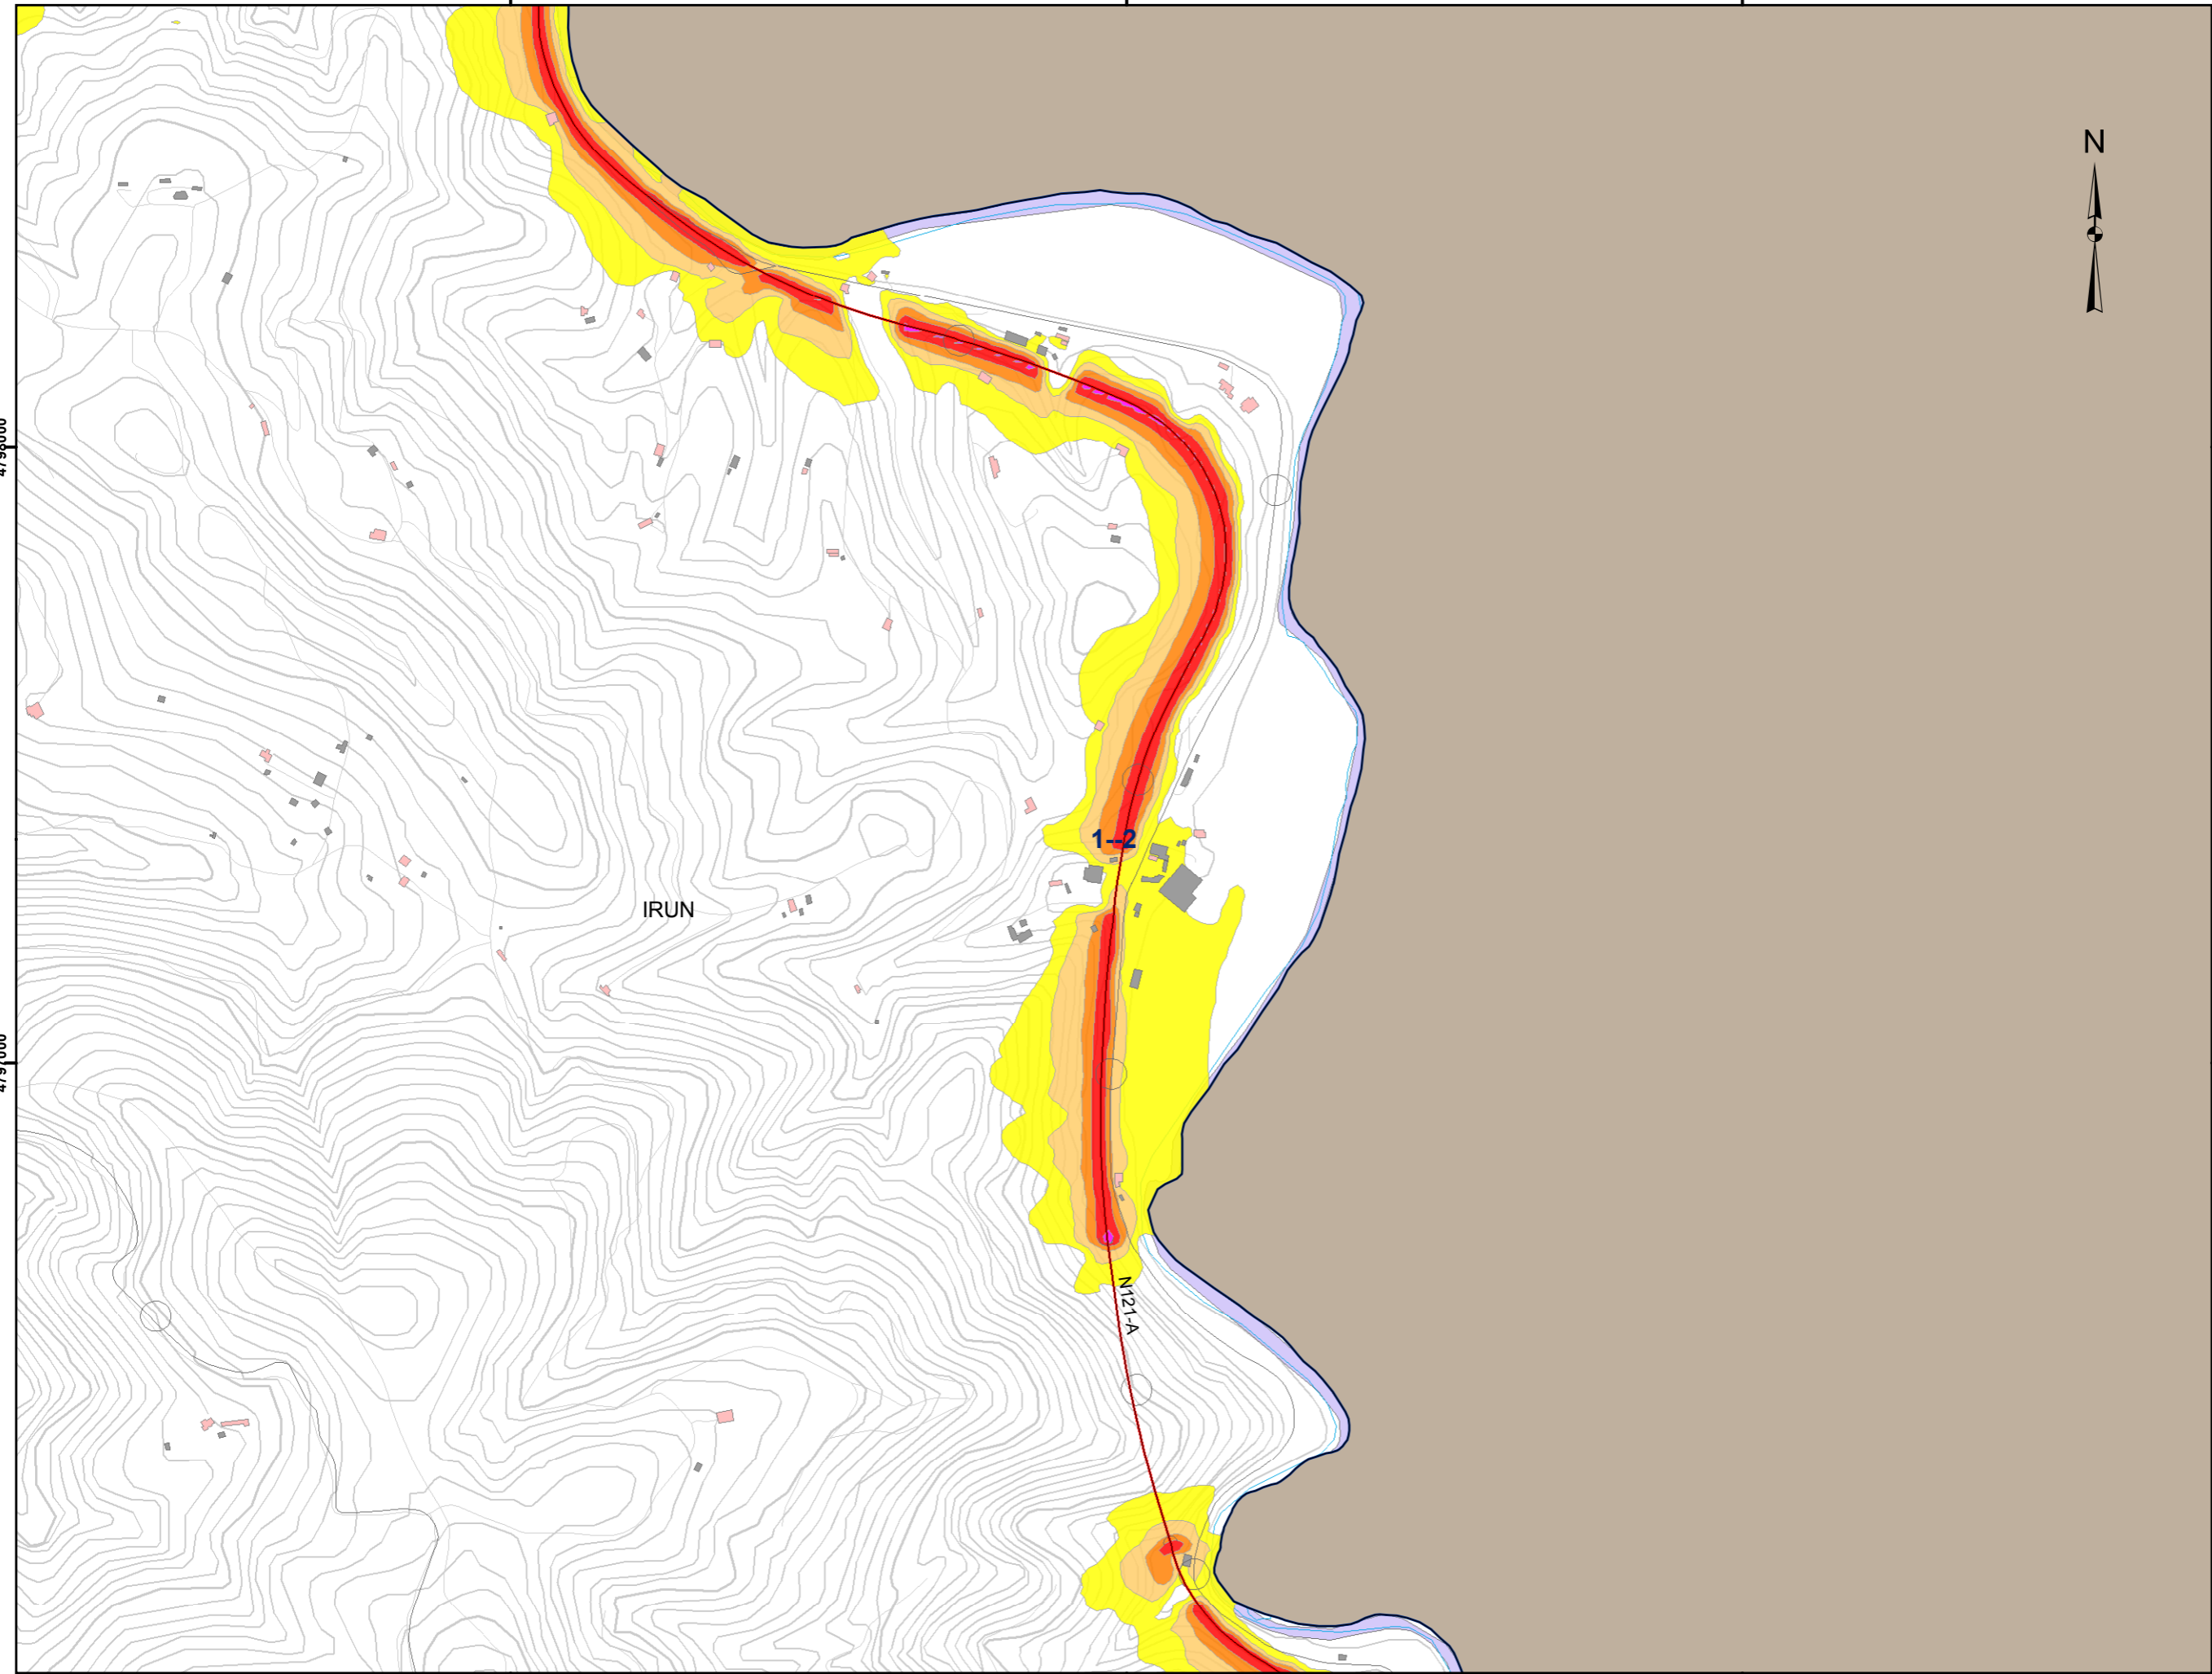

**Zarata-mailak dB(A)  
Niveles Sonoros dB(A)**

**ADMINISTRATIO MUGAK  
LÍMITES ADMINISTRATIVOS**

**ERABILERA  
USOS**

**AZPIEGITURAK-ALDUNDIAREN SAREA  
INFRAESTRUCTURAS - RED FORAL**

**Zarata-mailak dB(A)  
Niveles Sonoros dB(A)**

**ADMINISTRAZIO MUGAK  
LÍMITES ADMINISTRATIVOS**

**ERABILERAK  
USOS**

**AZPIEGITURAK-ALDUNDIAREN SAREA  
INFRAESTRUCTURAS - RED FORAL**

2--2

**Zarata-mailak dB(A)  
Niveles Sonoros dB(A)**

**ADMINISTRAZIO MUGAK  
LÍMITES ADMINISTRATIVOS**

**ERABILERA  
USOS**

**AZPIEGITURAK-ALDUNDIAREN SAREA  
INFRAESTRUCTURAS - RED FORAL**

**Zarata-mailak dB(A)  
Niveles Sonoros dB(A)**

- < 55
- 55 - 59
- 60 - 64
- 65 - 69
- 70 - 74
- > 75

**ADMINISTRAZIO MUGAK  
LÍMITES ADMINISTRATIVOS**

**ADMINISTRATIO MUGAK  
LÍMITES ADMINISTRATIVOS**

**ERABILERA  
USOS**

**AZPIEGITURAK-ALDUNDIAREN SAREA  
INFRAESTRUCTURAS - RED FORAL**