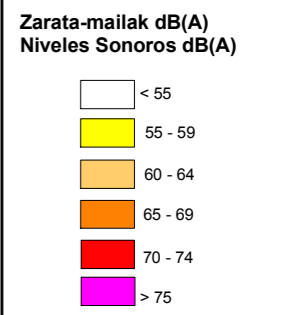

**ERABILERA  
USOS**

**AZPIEGITURAK-ALDUNDIAREN SAREA  
INFRAESTRUCTURAS - RED FORAL**

**Zarata-mailak dB(A)  
Niveles Sonoros dB(A)**

- < 55
- 55 - 59
- 60 - 64
- 65 - 69
- 70 - 74
- > 75

**ADMINISTRAZIO MUGAK  
LÍMITES ADMINISTRATIVOS**

- BESTE LURRALDE BATZUK/  
OTROS TERRITORIOS
- UDALERRIAK/MUNICIPIOS

**ERABILERA  
USOS**

- SENSIBLEAK/SENSIBLES
- BESTE ERABILERA/OTROS USOS
- ETXEGUNEA/RESIDENCIAL

**AZPIEGITURAK-ALDUNDIAREN SAREA  
INFRAESTRUCTURAS - RED FORAL**

- SARE GORRIA/RED ROJA
- SARE LARANJA/RED NARANJA
- SARE BERDE/RED VERDE
- SARE HORIA/RED AMARILLA
- SARE GRISA/RED GRIS

Pantaila akustikoak/Pantallas acusticas

**Zarata-mailak dB(A)  
Niveles Sonoros dB(A)**