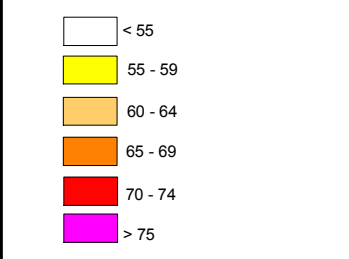

**Zarata-mailak dB(A)  
Niveles Sonoros dB(A)**

**ADMINISTRATIO MUGAK  
LÍMITES ADMINISTRATIVOS**

**ERABILERA  
USOS**

**AZPIEGITURAK-ALDUNDIAREN SAREA  
INFRAESTRUCTURAS - RED FORAL**