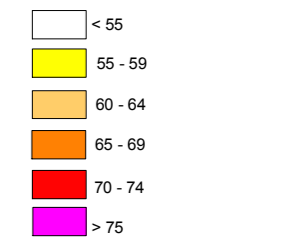

**Zarata-mailak dB(A)
Niveles Sonoros dB(A)**