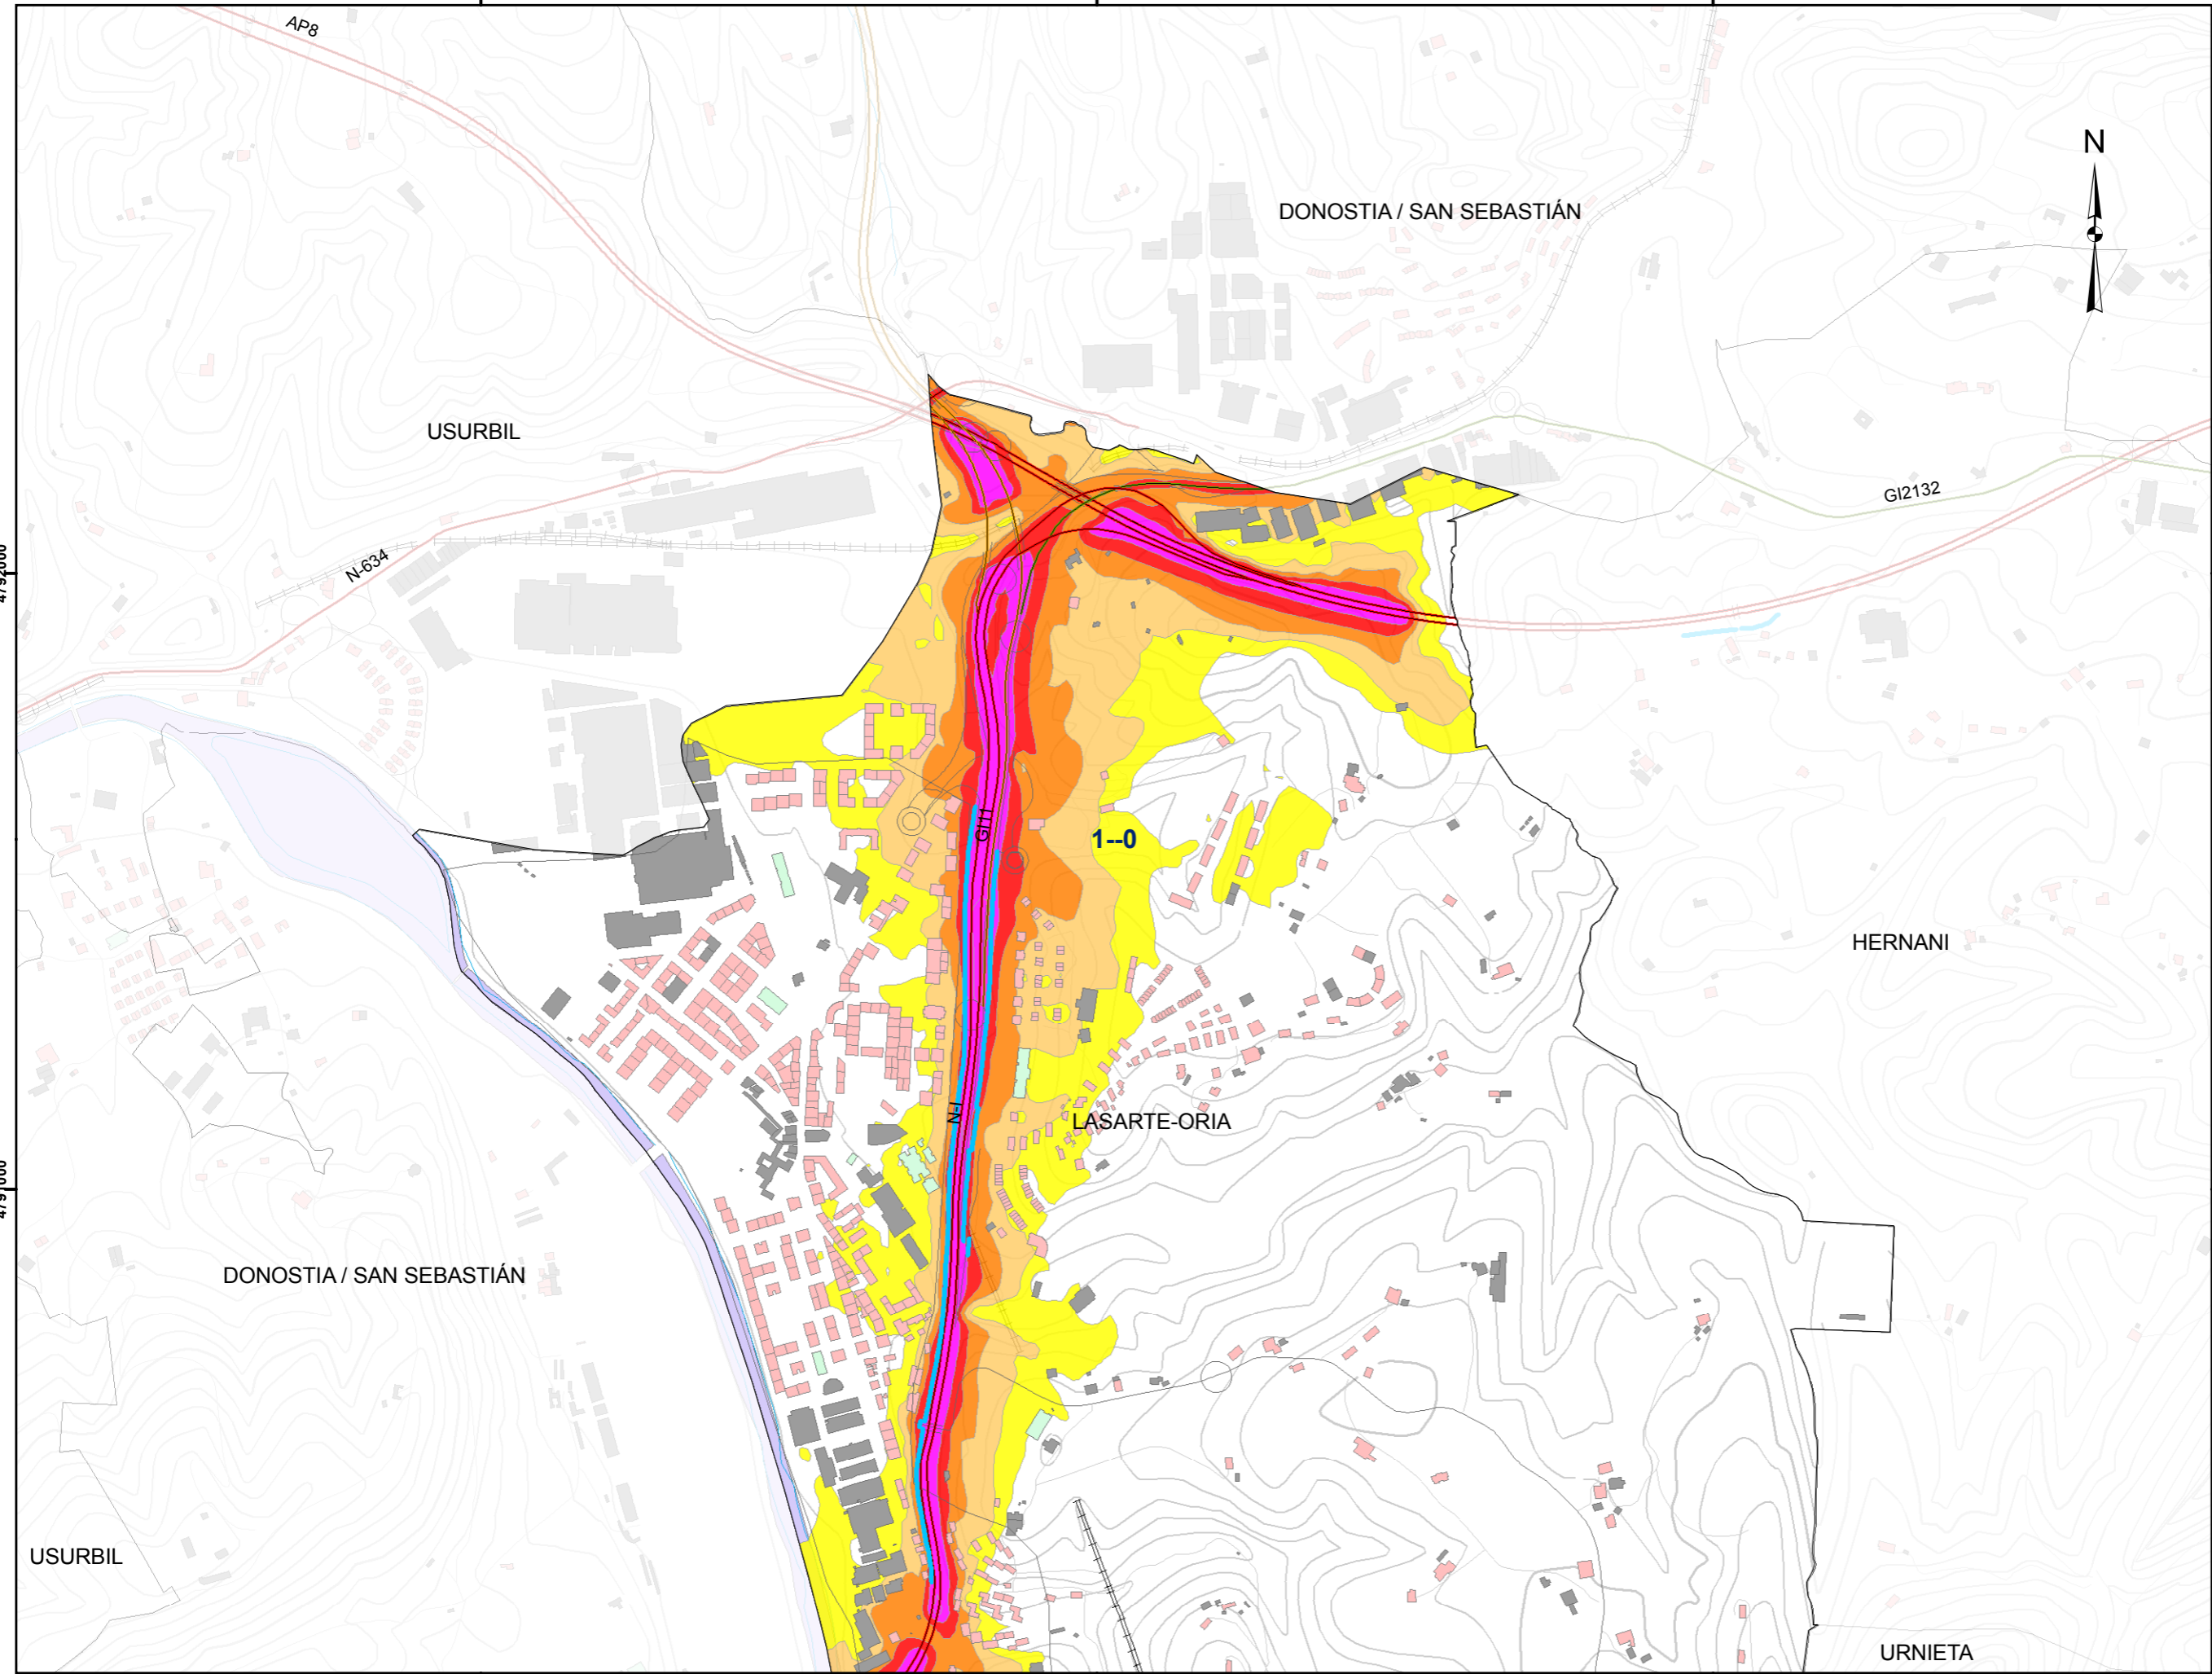

**Zarata-mailak dB(A)
Niveles Sonoros dB(A)**

**ADMINISTRATIO MUGAK
LÍMITES ADMINISTRATIVOS**

**ERABILERA
USOS**

**AZPIEGITURAK-ALDUNDIAREN SAREA
INFRAESTRUCTURAS - RED FORAL**